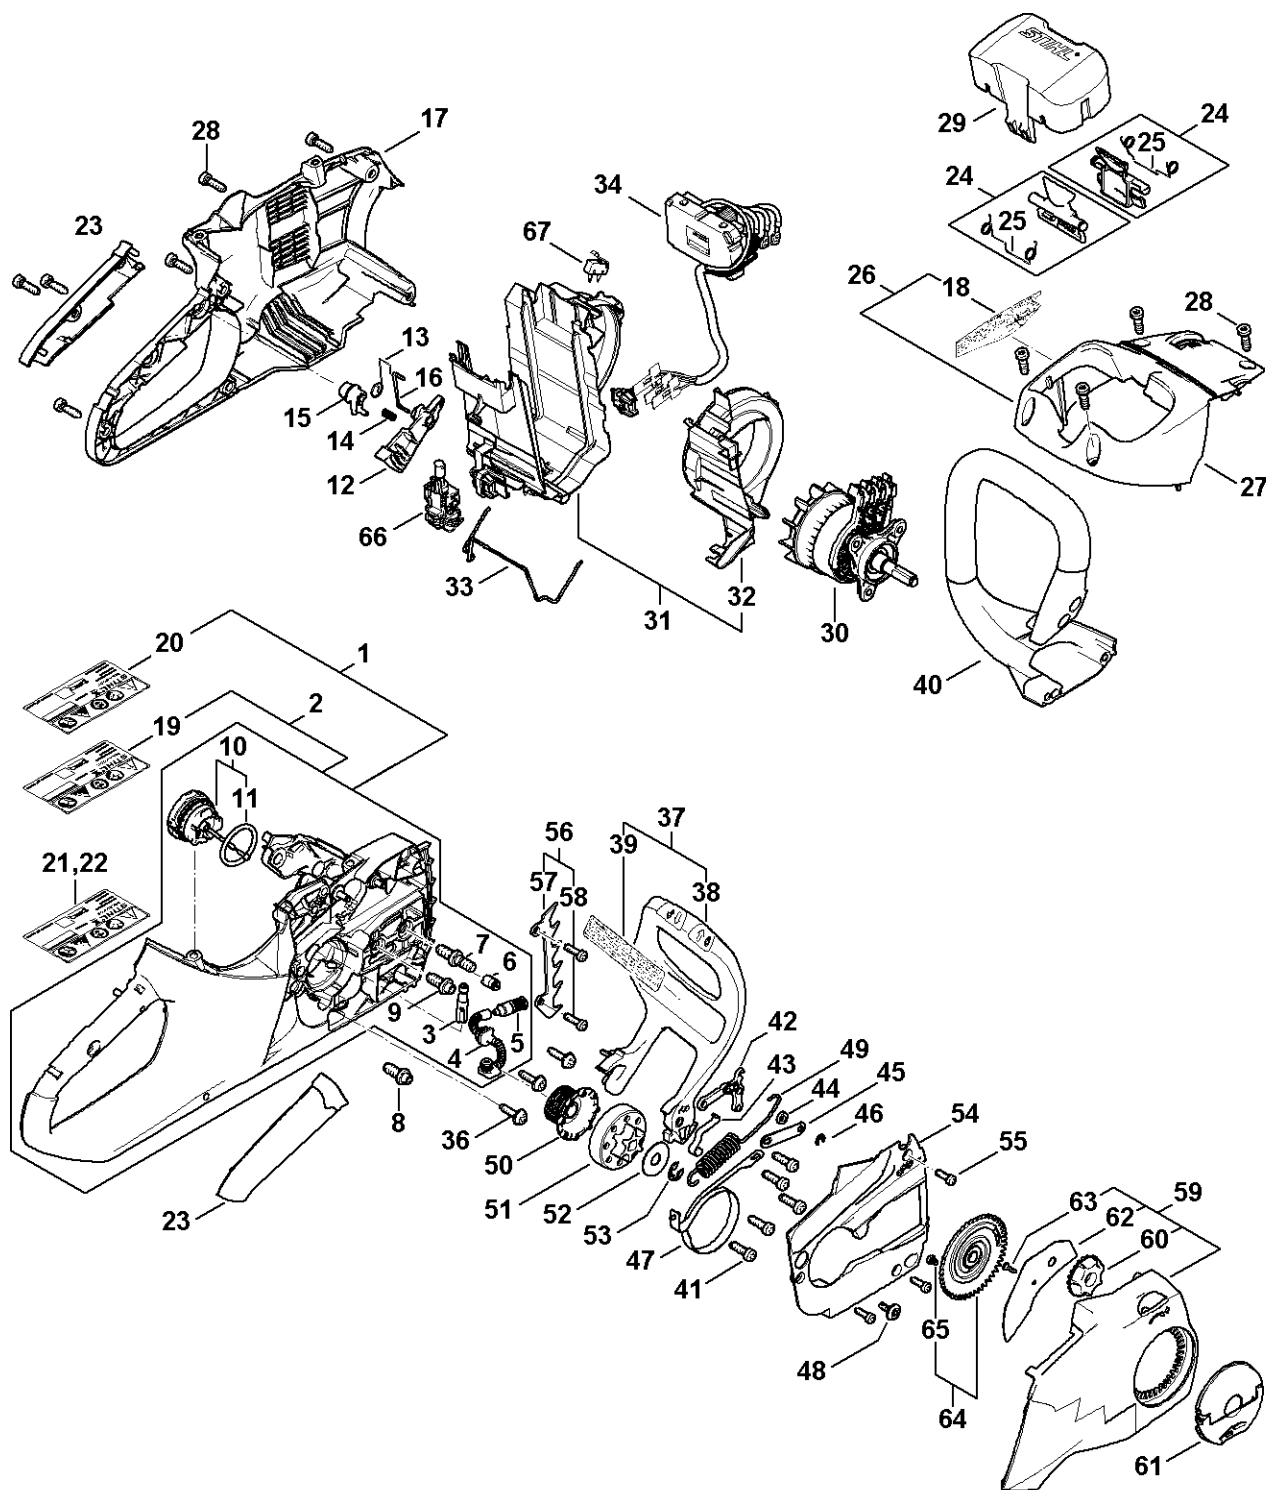

## Rychloupínací napínák řetězu

### Obsah

Náhradní díly MSA 220 C .....	2
Číslo stroje .....	6
Různé maziva a tuky .....	8
Péče o pleť .....	10
Šroubovák T27x125 .....	12
Otočný šroubovák M8 .....	14
Momentový klíč s optickým/akustickým ukazatelem akustickým .....	16
Montážní stojan .....	18
Montážní nástroj .....	20
Montážní nástroj .....	22
Šroubovák T27x150 .....	24

# Náhradní díly MSA 220 C

1251-GET-0004-A4

# Náhradní díly MSA 220 C

#	Číslo dílu	Popis	Množství	Obsahuje jeden nebo více článků	Poznámky
2	1251 790 1015	Kryt rukojeti	1	3 - 7, 9 - 11, 17, 19	
3	1123 640 3200	Olejové čerpadlo 0,55	1		
4	1139 647 4000	Díly olejové hadice	1		
5	1123 640 3800	Sací filtr	1		
6	1128 640 9100	Ventil	1		
7	1123 664 2400	Šrouby s přírubou	1		
8	1123 664 2405	Šroub s přírubou D9/M8	1		
9	1123 664 2402	Šroub s přírubou	1		
10	0000 350 0533	Zátka nádrže	1	11	
11	9645 948 7734	O-kroužek 25x3,5	1		
12	1250 435 2401	Ovládací páka	1		
13	1250 435 2101	Ohnutá pružina	1		
14	0000 997 0603	Tlačná pružina	1		
15	1250 435 7800	Zarážka	1		
16	1250 435 1500	Stříbrná	1		
17	1251 790 1001	Kryt rukojeti	1		
19	1251 967 1803	Typový štítek	1		Evropa
23	1250 790 0600	Držák rukojeti	1		
24	4851 430 9800	Zarážka páčky	1	25	
25	0000 998 0402	Ohnutá pružina	1		
27	1251 080 1600	Kryt	1		
28	9074 478 4435	Válcový šroub IS-P6x19	10		
29	4850 602 0900	Kryt	1		
30	1251 600 0202	Elektromotor	1		
31	1251 400 0612	Kontaktní deska	1	32	
32	1250 404 8100	Kryt	1		