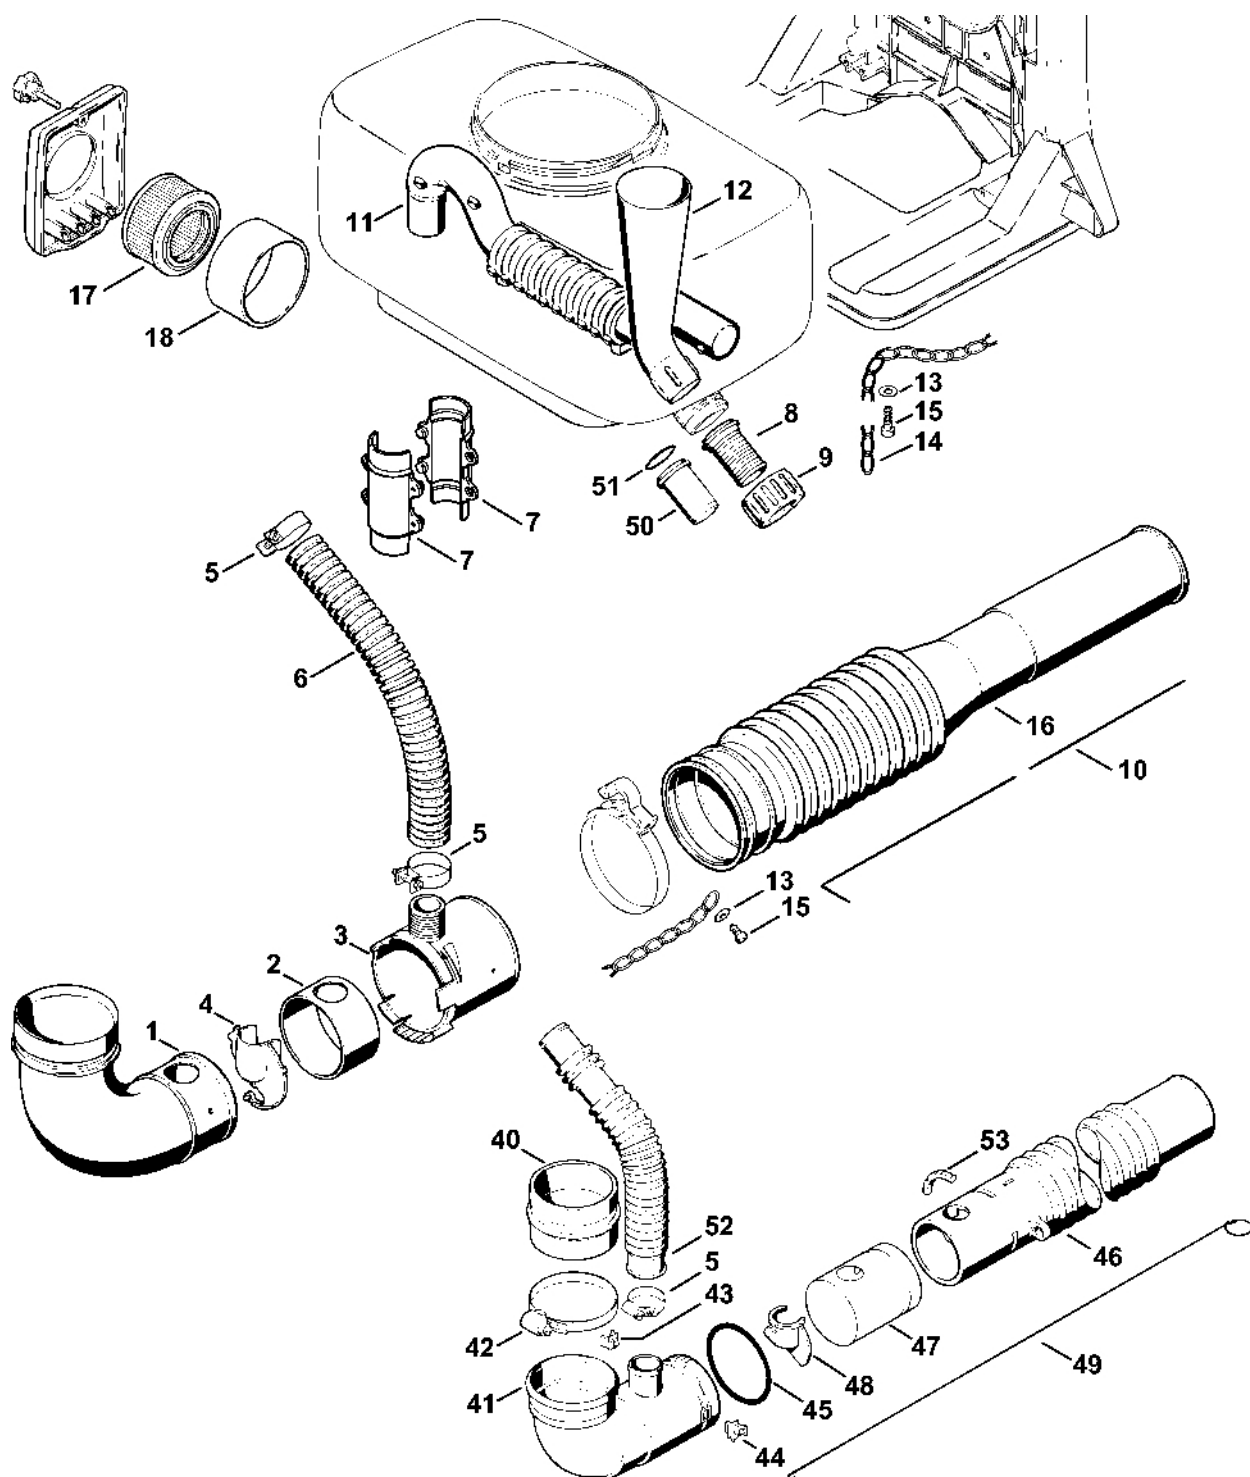

Zařízení pro práškování a granulování

4203-GET-0006-A0

Zařízení pro práškování a granulování

#	Číslo dílu	Popis	Množství	Obsahuje jeden nebo více článků	Poznámky
	4203 007 1013	Sada pro foukání prášku a granulátu	1	1 - 14, 17, 18	
1	4203 700 6900	Koleno	1	2	
2	4203 708 7601	Manžeta	1		
3	4203 708 4100	Nastavovací kroužek	1		
4	4203 708 7501	Vložka	1		
5	9771 021 2600	Svěrka 34x12	2		
6	4203 701 6105	Trubka s manžetou	1		
7	4203 708 9605	Spojka	2		
8	4203 708 9604	Připojovací trubka	1		
9	4203 708 3100	Matice	1		
10	4203 717 8301	Vodící drát	1		
11	4203 701 1400	Větrací trubka	1		
12	4203 708 7300	Nálevka	1		
13	9307 021 0120	Podložka 5,3	2		
14	4202 717 8100	Řetěz 1,3 m	1		
15	9074 478 4425	Válcový šroub IS-P6x19	2		
16	4203 701 6102	Trubka s foukáním Ø 67 mm	1		
17	4203 141 0300	Vzduchový filtr	1		
18	4203 141 0310	Předfiltr	1		
40	4203 708 8903	Spojovací kroužek	1		
41	4203 708 6902	Koleno	1		
42	9771 021 3320	Svorka 87x12	1		
43	4203 708 8202	Podpěra	1		
44	4203 708 8200	Podpora	1		
45	4203 708 8904	Upínací kroužek	1		
46	4203 700 1600	Trubka s manžetou	1	47