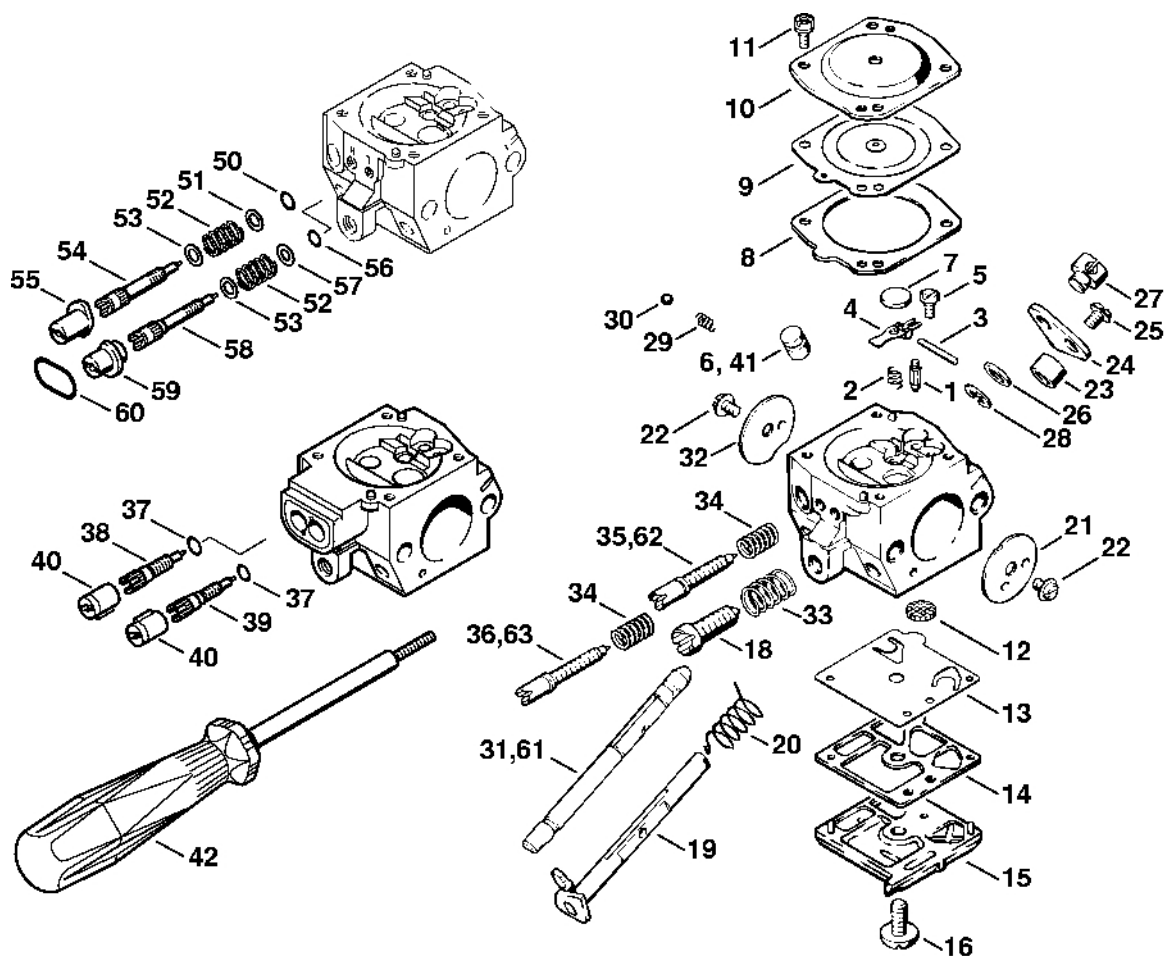

Karburátor HD-4, HD-13

352ET045 GM1

Karburátor HD-4, HD-13

#	Číslo dílu	Popis	Množství	Obsahuje jeden nebo více článků	Poznámky
	4203 120 0601	Karburátor HD-4B	1	1 - 36	
	4203 120 0603	Karburátor HD-13B	1	1 - 5, 7 - 33, 37 - 41	USA
1	4116 121 5100	Vstupní tryska	1		
2	4116 122 3000	Pružina	1		
3	1113 121 9200	Osa	1		
4	4116 121 5000	Páka pro nastavení přívodu	1		
5	1114 122 7400	Šroub s kulatou hlavou	1		
6	1120 121 5405	Tryska s ventilem	1		
7	4117 122 9402	Zátka	1		
8	4116 129 0901	Těsnění	1		
9	4116 121 4700	Regulační membrána	1		
10	4116 121 0800	Kryt	1		
11	1106 122 7400	Šrouby s kulatou hlavou	4		
12	1114 121 7800	Síto	1		
13	4116 121 4800	Membrána čerpadla	1		
14	4116 129 0902	Těsnění	1		
15	4203 121 0800	Víko	1		
16	1114 122 7100	Šroub	1		
18	4117 122 6200	Šroub pro nastavení volnoběžných otáček	1		
19	4116 120 7100	Osa škrticí klapky s pákou	1		
20	4116 122 3200	Ohnutá pružina	1		
21	4116 121 3300	Motýl	1		
22	1115 122 7400	Šrouby s kulatou hlavou	2		
23	4116 122 5000	Rozpěrná objímka	1		
24	4203 123 7300	Páka	1		
25	1110 122 7400	Šroub s kulatou hlavou	1