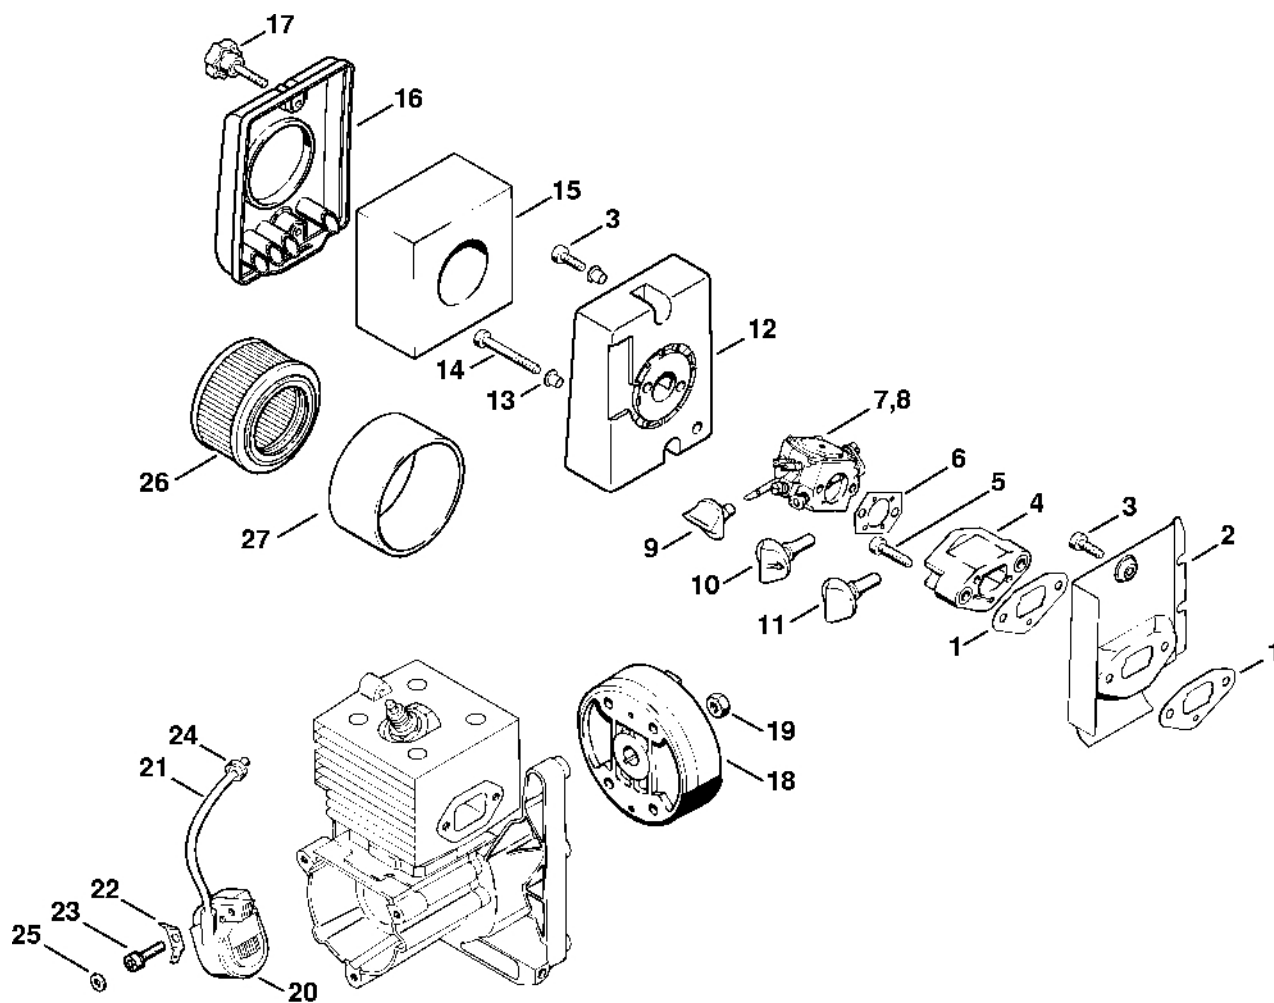

Vzduchový filtr, zapalovací zařízení

852ET066-SC

Vzduchový filtr, zapalovací zařízení

#	Číslo dílu	Popis	Množství	Obsahuje jeden nebo více článků	Poznámky
1	4203 129 0901	Těsnění	2		
2	4203 122 1600	Tepelně izolační plech	1		
3	9022 341 0980	Válcový šroub IS-M5x16	2		
4	4203 120 2200	Příruba	1		
5	9022 371 1050	Válcový šroub IS-M5x25	2		
6	4203 129 0900	Těsnění	1		
7	4203 120 0601	Karburátor HD-4B	1		
8	4203 120 0603	Karburátor HD-13B	1		USA
9	4203 182 9501	Nastavovací knoflík	1		
10	4119 182 9500	Nastavovací knoflík Do sériového čísla: 025117539	1		
11	4203 182 9505	Nastavovací knoflík Do sériového čísla: 025117539	1		
12	4203 140 2803	Filtrační skříň	1	13, 16, 17	
13	9443 825 7130	Trubkový nýt 7,5x1x6,8	3		
14	9022 341 1220	Válcový šroub IS-M5x48	2		
15	4203 141 0305	Vzduchový filtr	1		
16	4203 140 1002	Kryt filtru	1	17	
17	4227 700 2300	Uzavírací šroub	2		
18	4203 400 1200	Rotor	1		
19	9210 261 1140	Šestihranná matice M8x1	1		
20	4203 400 1301	Zapalovací modul	1	21	
21		Zapalovací kabel 270 mm	1		
	0000 405 0600	Zapalovací kabel 1 m	1		
	0000 930 2251	Zapalovací kabel 10 m	1		
22	0751 030 8415	Plochá zástrčka 6,3	1		
23	9022 341 1019	Válcový šroub IS-M5x20	2