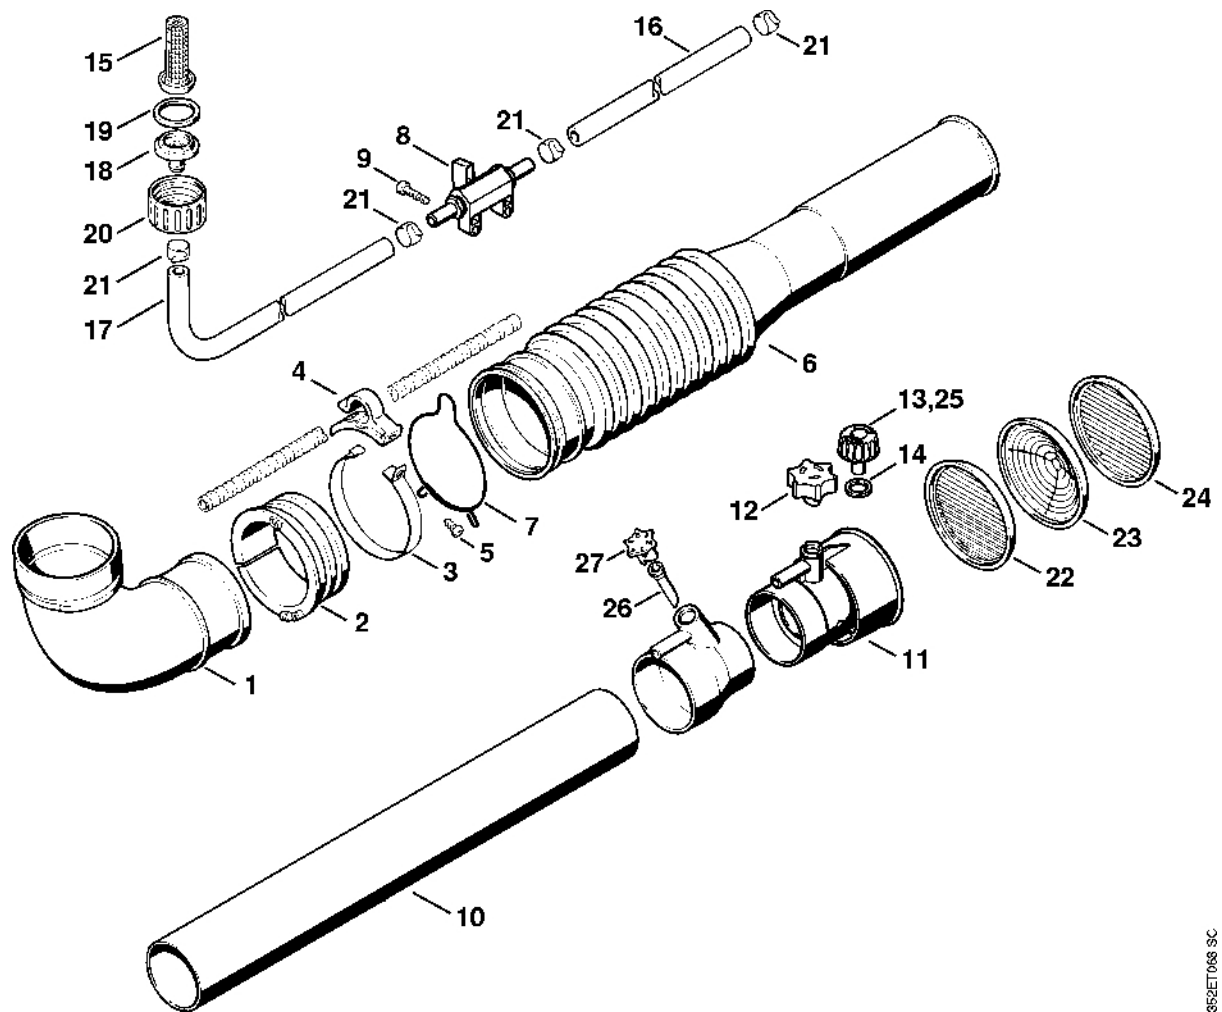

Hadice, tryska ULV

852ET048 SC

Hadice, tryska ULV

#	Číslo dílu	Popis	Množství	Obsahuje jeden nebo více článků	Poznámky
1	4203 708 6901	Koleno	1		
2	4203 701 6300	Kluzný kroužek	1		
3	4203 700 7100	Svěrka	1	4, 5	
4	4203 708 8201	Podpěra	1		
5	9074 478 4425	Válcový šroub IS-P6x19	1		
6	4203 701 6102	Trubka s foukáním Ø 67 mm	1		
7	4203 708 8700	Svorka	1		
8	4203 700 4501	Uzavírací ventil	1		
9	9074 478 4545	Válcový šroub IS-P6x26,5	2		
10	4203 708 3409	Trubka	1		
11	4203 700 6318	Tryska	1	12	
12	4203 708 4003	Dávkovací ventil	1		
12	4203 708 4000	Dávkovací ventil	1		
	4203 007 1019	Sada trysek ULV	1	13 - 15	
13	4203 700 6312	Tryska Ø 0,8 mm	1	14	
13	4203 700 6314	Tryska Ø 0,65 mm	1	14	
13	4203 700 6311	Tryska Ø 0,5 mm	1	14	
14	4203 709 2001	Těsnicí kroužek	1		
15	4203 700 8801	Síto	1		
16		Hadice 440 mm	1		
17		Hadice 730 mm	1		
	4202 708 9502	Hadice 10x2x830 mm	1		
18	4203 358 7400	Redukční spojka	1		
19	0000 359 1205	Těsnicí kroužek	1		
20	4203 708 3100	Matice	1		
21	9771 021 0780	Svěrka 14-15/8	4