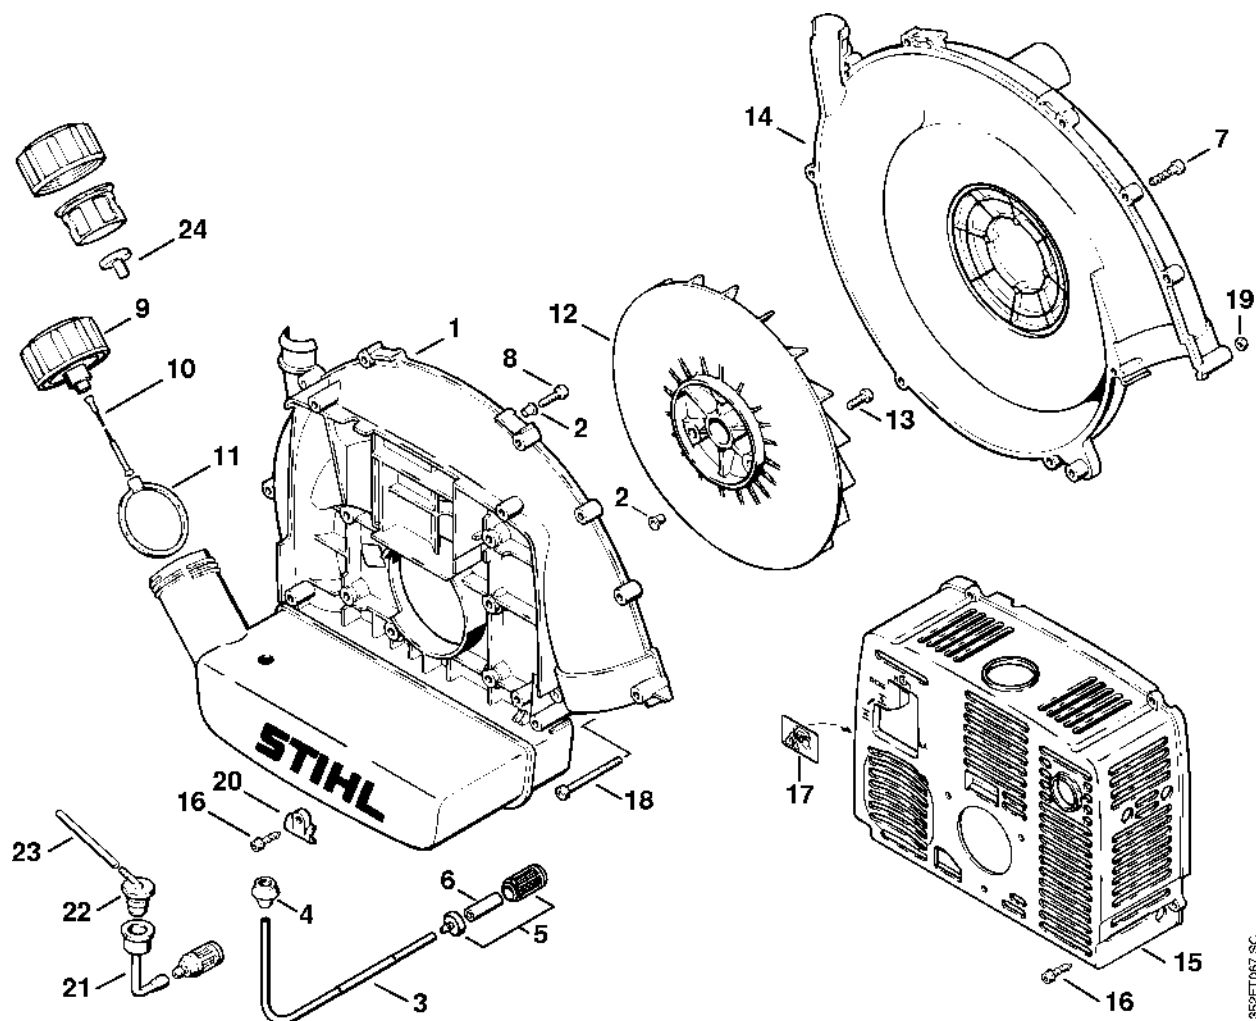

Kryt turbíny

852ET067 SC

Kryt turbíny

#	Číslo dílu	Popis	Počet	Obsahuje jeden nebo více článků	Poznámky
1	4203 700 4102	Kryt turbíny	1	2 - 6	
2	9443 825 7130	Trubkový nýt 7,5x1x6,8	6		
3	4203 350 7600	Hadice	1		
4	0000 989 0516	Pouzdro	1		
5	0000 350 3502	Sací síto	1	6	
6	0000 358 1800	Filtr	1		
7	9074 478 4143	Válcový šroub IS-P6x26	9		
8	9022 371 1020	Válcový šroub IS-M5x20	6		
9	4203 350 0502	Zátka nádrže	1	10, 11	
10	0000 350 0900	Lano	1		
11	0000 353 0701	Kroužek	1		
12	4203 700 3401	Turbína	1	2	
13	9022 341 0980	Válcový šroub IS-M5x16	3		
14	4203 701 0701	Vnější kryt turbíny	1		
15	4203 706 2105	Kryt	1		
16	9074 478 4425	Válcový šroub IS-P6x19	5		
17	0000 967 3693	Výstražný piktogram Uzávěr nádrže	1		USA, CDN
18	9022 313 1120	Válcový šroub IS-M5x58	2		
19	9212 421 0700	Bezpečnostní matice M5	2		
20	4203 182 2107	Podpěra	1		
21	4203 358 7700	Hadice Do sériového čísla: 025117539	1		
22	1111 353 2500	Úhlová spojka Do sériového čísla: 025117539	1		
23		Trubka 3,1x5,7x135 mm, R3 Do sériového čísla: 025117539	1		
	0000 930 2803	Hadice 3,1 x 5,7 mm x 1 m, R3	1