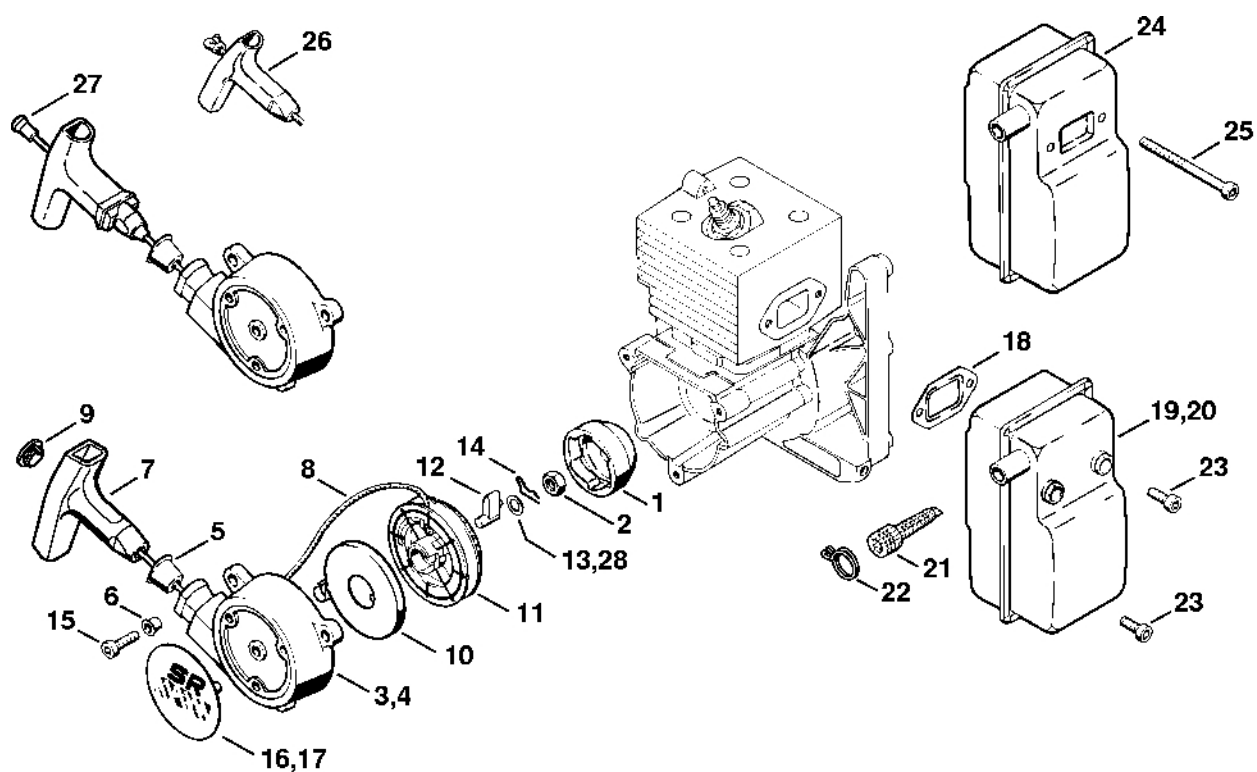

Odpalovací zařízení, tlumič

882ET046 SC

Odpalovací zařízení, tlumič

#	Číslo dílu	Popis	Množství	Obsahuje jeden nebo více článků	Poznámky
1	4223 195 0600	Kolo startovacího mechanismu	1		
2	9210 261 1140	Šestihranná matice M8x1	1		
3	4203 190 0405	Kryt startéru se startérem	1	4 - 14	
4	4203 190 0406	Kryt startéru	1	5, 6	
5	1110 084 9102	Pouzdro	1		
6	9443 825 7130	Trubkový nýt 7,5x1x6,8	3		
7	0000 190 3401	Rukojeť ElastoStart Ø 3,5 mm	1	8, 9	
8	1113 195 8200	Startovací kabel Ø 3,5x960 mm	1		
	0000 930 2203	Spouštěcí lano Ø 3,5 mm x 30,5 m	1		
	0000 930 2212	Spouštěcí kabel Ø 3,5 mm x 60,8 m	1		
9	0000 195 7001	Krytka	1		
10	1118 190 0600	Vratná pružina	1		
11	4119 195 0400	Kladka	1		
12	4116 195 7200	Ráčna	1		
13	0000 958 0923	Podložka	1		
14	1118 195 3500	Pružina	1		
15	9022 371 1020	Válcový šroub IS-M5x20	3		
17	4203 967 1503	Identifikační štítek SR 400	1		
18	1115 149 0600	Těsnění tlumiče výfuku	1		
19	4203 140 0601	Tlumič výfuku	1		Evropa
20	4203 140 0602	Tlumič	1	21, 22	USA, AUS, CDN
21	4203 141 9005	Tabulka	1		USA, AUS, CDN
22	4203 141 6600	Spona	1		USA, AUS, CDN
23	9022 341 0980	Válcový šroub IS-M5x16	3		
24	4203 140 0600	Tlumič Do sériového čísla: 025117539	1		
25	9022 341 1190	Válcový šroub IS-M5x72	2