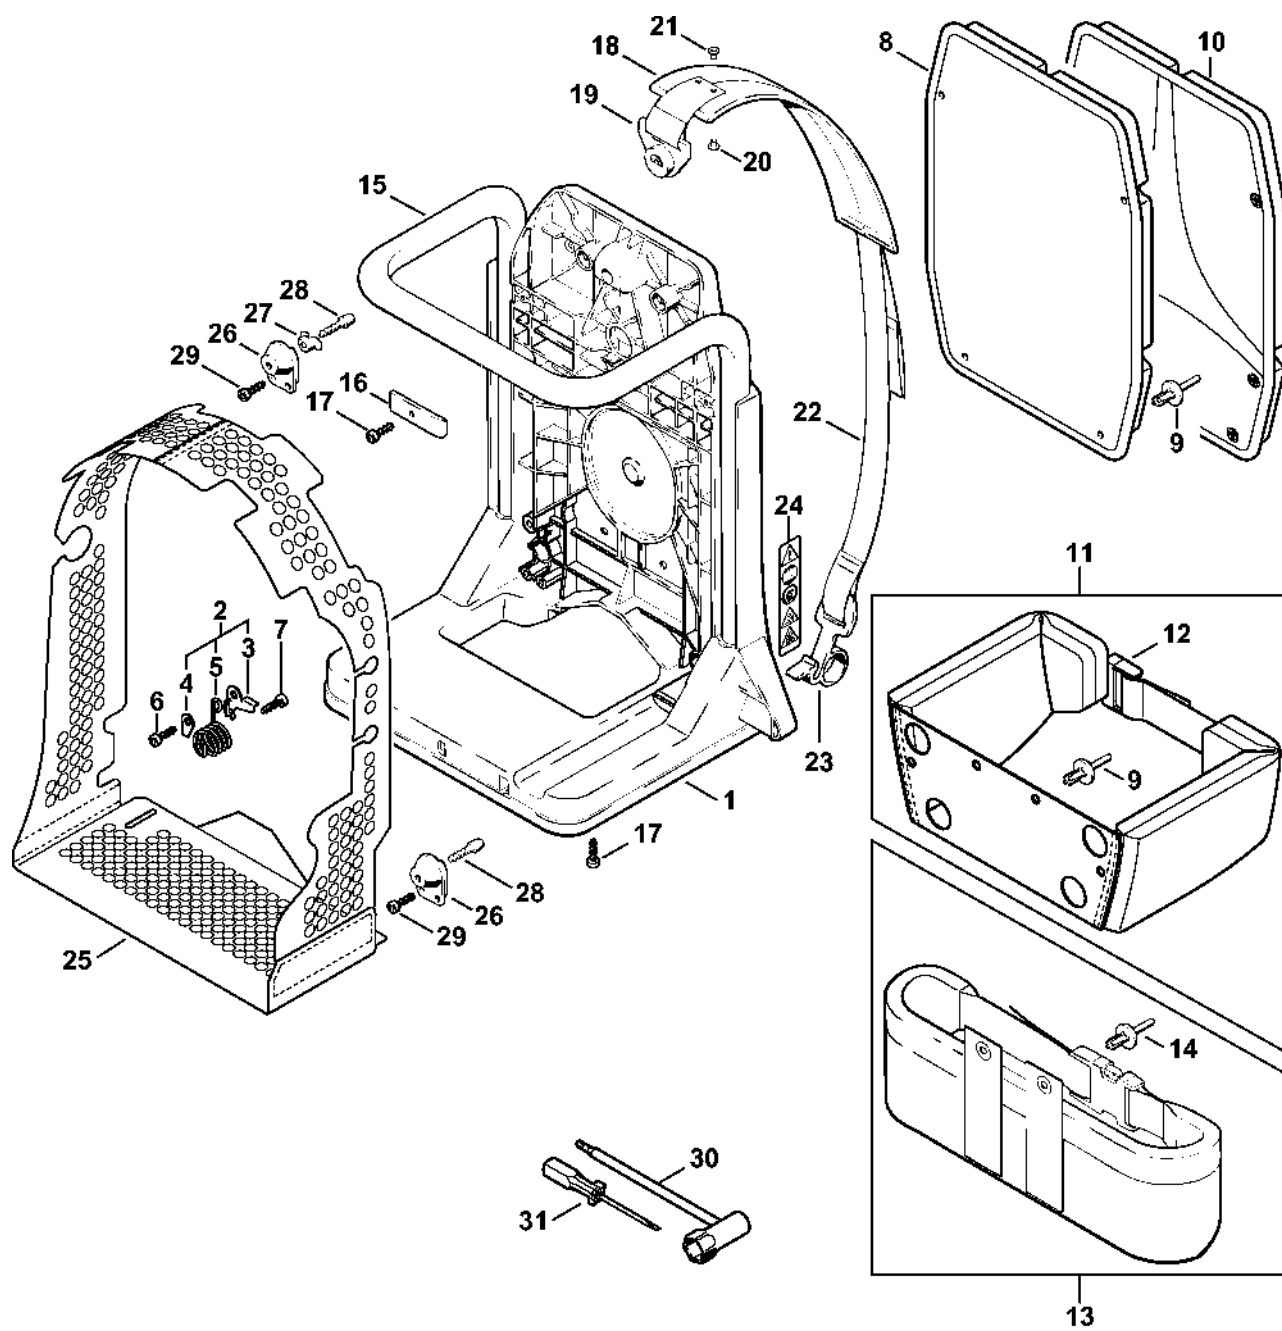

Zádová desk

4203-GET-0007-A0

Zádová desk

#	Číslo dílu	Popis	Množství	Obsahuje jeden nebo více článků	Poznámky
1	4203 700 3850	Zadní deska	1	3 - 9	
2	4203 760 9050	AV-Ressort	1	3 - 5	
3		Upevňovací plech	3		
4		Pružina	3		
5		Upevňovací plech	3		
6	9074 478 4475	Válcový šroub IS-P6x21,5	3		
7	9074 478 4425	Válcový šroub IS-P6x19	3		
8	4203 790 8003	Zádový polštář	1	9	
9	0751 030 7651	Nýt 5,9x17	4		
10	4203 790 8001	Zádová podložka	1		
11	4203 710 9102	Pás	1	9, 12	
12	4134 710 6401	Zapínání	1		
13	4203 710 9100	Pás	1	14	
14	0751 030 7651	Nýt 5,9x17	2		
15	4203 791 5600	Nosný rám	1		
16	4203 703 6901	Podpora	2		
17	9074 478 4425	Válcový šroub IS-P6x19	4		
18	4203 710 9000	Popruh	2	19 - 23	
19	4203 007 1002	Sada uzavíracích dílů	2	20, 21	
20	9408 021 4530	Nýt, nýtovací část 4x8x6	4		
21	9409 021 4420	Nýt, část hlavy 4x8	4		
22	4203 710 6900	Hák s popruhem	2	23	
23	4203 791 4600	Hák	2		
24	0000 967 3701	Výstražný piktogram BR	1		
25	4203 760 8100	Ochranná mřížka	1		
26	4203 790 9900	Kroužkový doraz	3