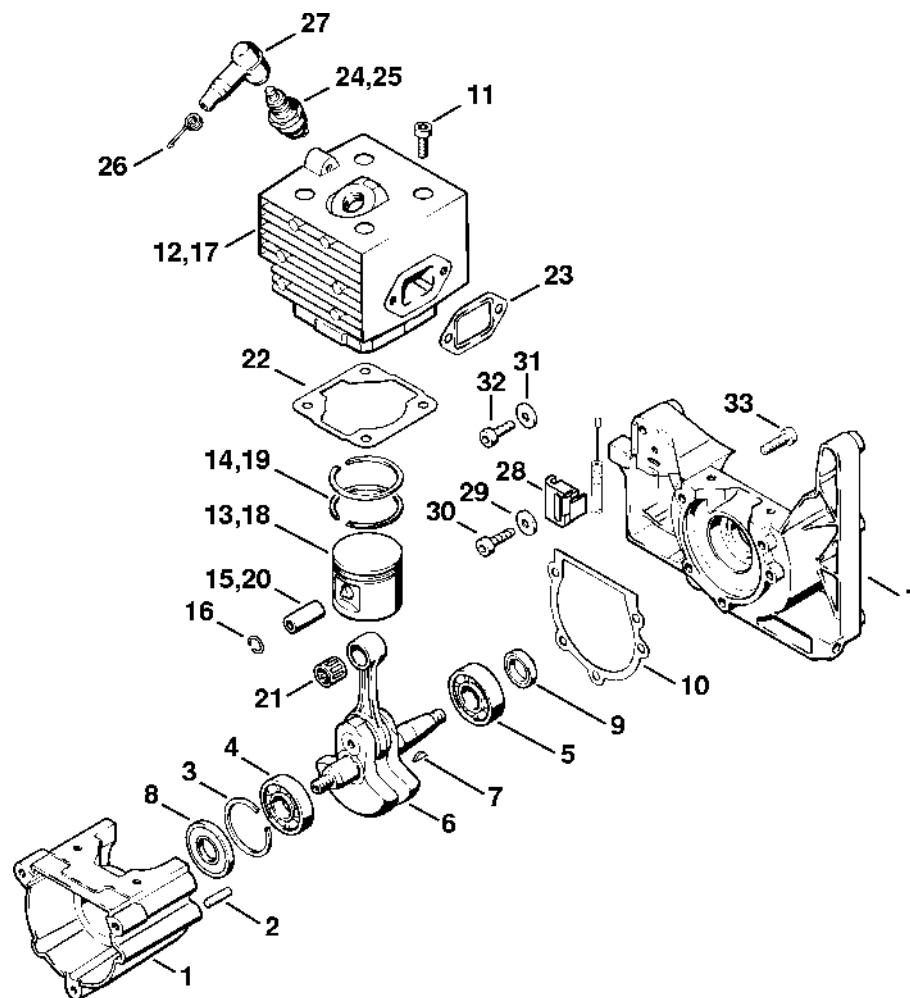

373ET024-SC

#	Číslo dílu	Popis	Množství	Obsahuje jeden nebo více článků	Poznámky
1	4203 020 2106	Karter klikového hřídele	1	2, 4, 5, 33	
2	9371 470 2610	Válcový čep 5x18	2		
3	9465 620 2620	Zajišťovací prstenec 37	1		
4	9523 003 4260	Kuličkové ložisko s drážkou 15x35x13	1		
5	9503 003 0340	Kuličkové ložisko s drážkou 6202	1		
6	4203 030 0400	Kliková hřídel	1	7	
7	1120 036 8500	Půlměsíkový klín 2x3,7	1		
8	9640 003 1600	Těsnicí kroužek 15x29,6x4	1		
9	9640 003 1340	Těsnicí kroužek 13x22x5	1		
10	4203 029 0500	Těsnění	1		
11	9022 371 1050	Válcový šroub IS-M5x25	4		
16	9463 650 1000	Zajišťovací prstenec 10	2		
17	4203 020 1201	Válec s pístem Ø 46 mm	1	16, 18 - 20	
18	4203 030 2001	Píst Ø 46 mm	1	16, 19, 20	
19	1118 034 3001	Pístní kroužek Ø 46x1,5 mm	2		
20	1110 034 1500	Pístní hřídel 10x6x32	1		
21	9512 003 2343	Jehličková klec 10x14x13	1		
22	4203 029 2300	Těsnění válce	1		
23	1115 149 0600	Těsnění tlumiče výfuku	1		
24	0000 400 7000	Zapalovací svíčka NGK BPMR7A	1		
25	1110 400 7005	Svíčka Bosch WSR 6 F	1		
26	0000 998 0603	Ohnutá pružina	1		
27	1106 405 1000	Kontakt zapalovacího kabelu	1		
28	4203 180 2150	Držák kabelu	1	29, 30	
29		Podložka	1		
30		Válcový šroub IS-M5x20	1		

#	Číslo dílu	Popis	Množství	Obsahuje jeden nebo více produktů	Poznámky
<b>31</b>	9291 021 0121	Podložka 5,3	1		
<b>32</b>	9022 341 0980	Válcový šroub IS-M5x16	1		
<b>33</b>	9022 371 1020	Válcový šroub IS-M5x20	3		
	4203 007 1050 těsnění	Sada	1	8 - 10, 22, 23	