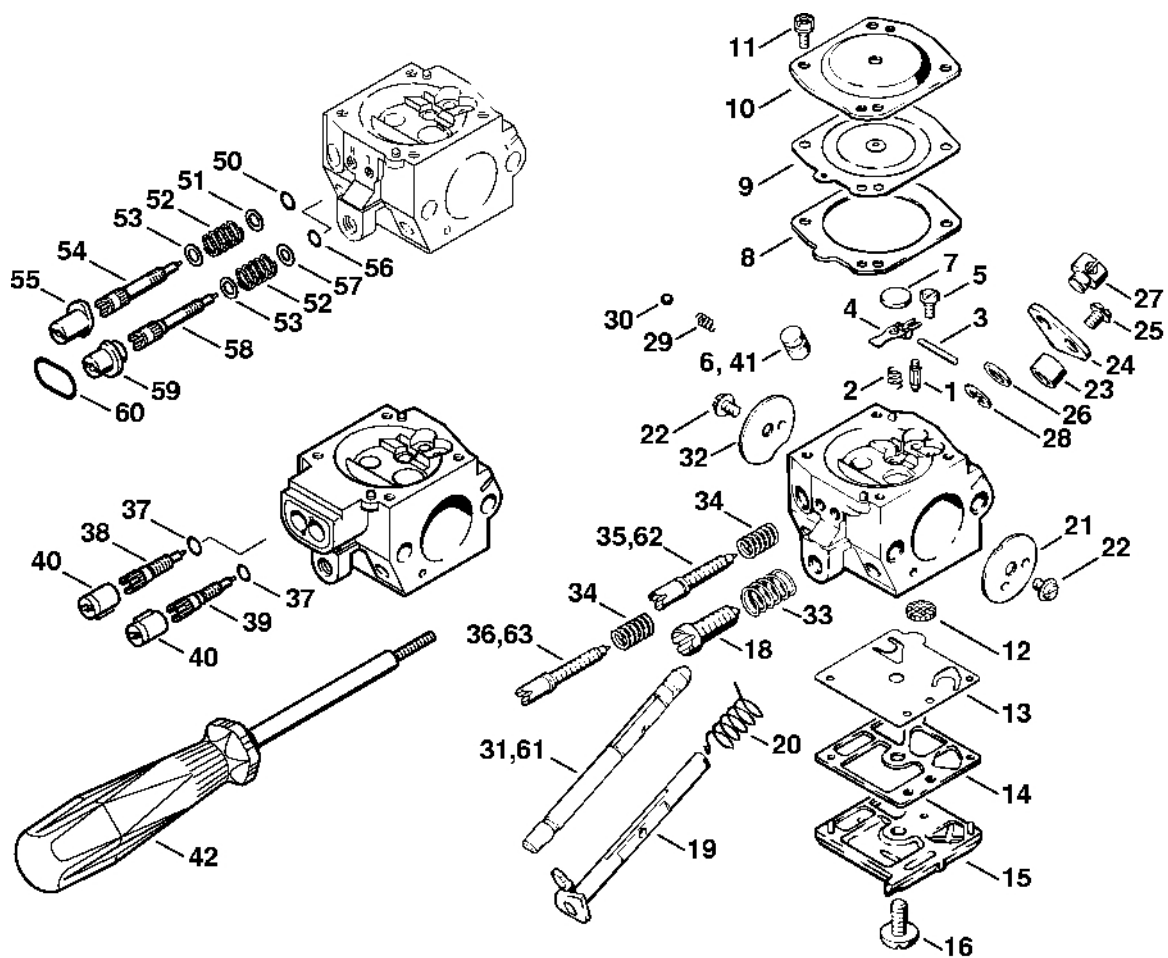

Karburátor HD-4, HD-13

352ET045 GM1

Karburátor HD-4, HD-13

#	Číslo dílu	Popis	Množství	Obsahuje jeden nebo více článků	Poznámky
	4203 120 0601	Karburátor HD-4B	1	1 - 36	
	4203 120 0603	Karburátor HD-13B	1	1 - 5, 7 - 33, 37 - 41	USA
1	4116 121 5100	Vstupní tryska	1		
2	4116 122 3000	Pružina	1		
3	1113 121 9200	Osa	1		
4	4116 121 5000	Páka pro nastavení přívodu	1		
5	1114 122 7400	Šroub s kulatou hlavou	1		
6	1120 121 5405	Tryska s ventilem	1		
7	4117 122 9402	Zátka	1		
8	4116 129 0901	Těsnění	1		
9	4116 121 4700	Regulační membrána	1		
10	4116 121 0800	Kryt	1		
11	1106 122 7400	Šrouby s kulatou hlavou	4		
12	1114 121 7800	Síto	1		
13	4116 121 4800	Membrána čerpadla	1		
14	4116 129 0902	Těsnění	1		
15	4203 121 0800	Víko	1		
16	1114 122 7100	Šroub	1		
18	4117 122 6200	Šroub pro nastavení volnoběžných otáček	1		
19	4116 120 7100	Osa škrticí klapky s pákou	1		
20	4116 122 3200	Ohnutá pružina	1		
21	4116 121 3300	Motýl	1		
22	1115 122 7400	Šrouby s kulatou hlavou	2		
23	4116 122 5000	Rozpěrná objímka	1		
24	4203 123 7300	Páka	1		
25	1110 122 7400	Šroub s kulatou hlavou	1