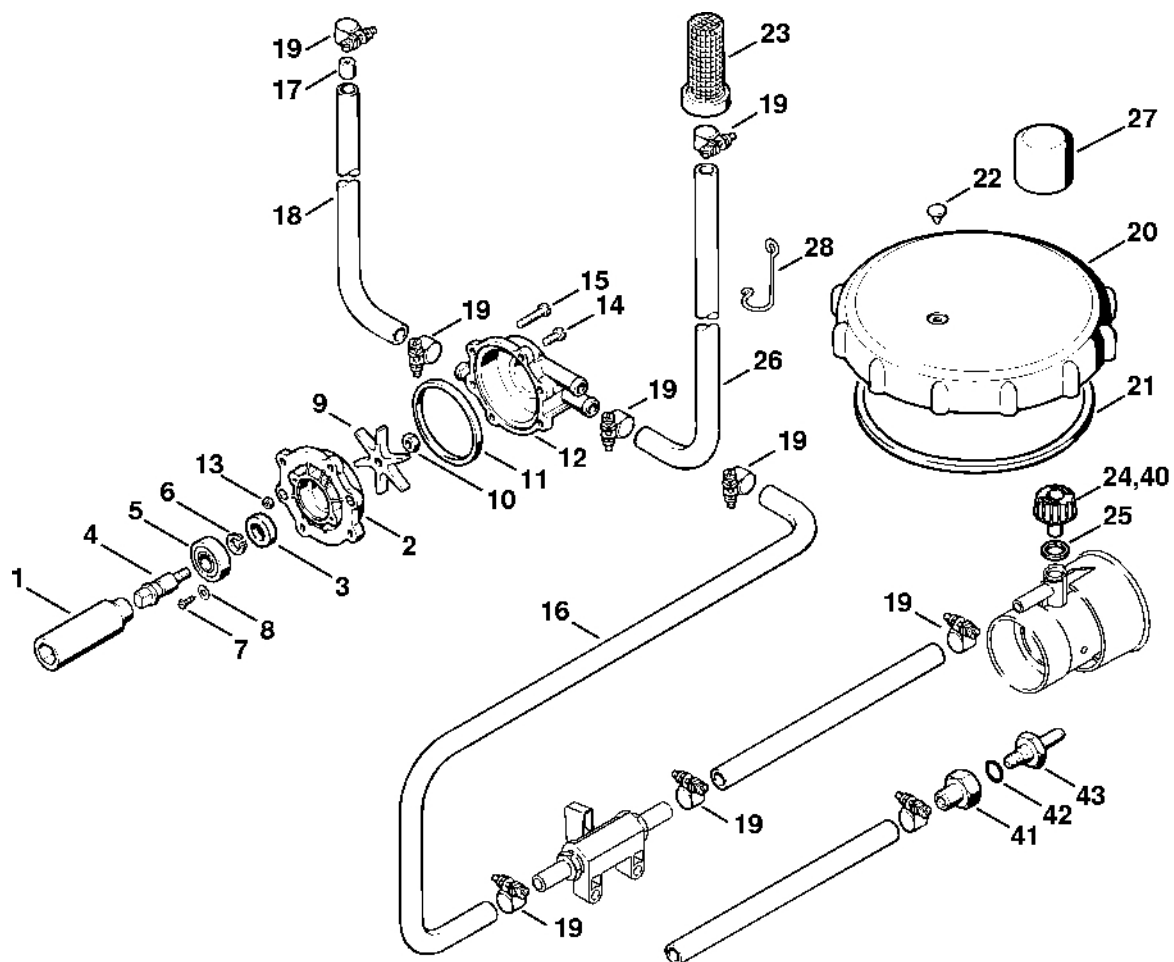

Dávkovací čerpadlo

352ET063 SC

Dávkovací

čerpadlo

#	Číslo dílu	Popis	Množství	Obsahuje jeden nebo více článků	Poznámky
	4203 007 1029	Sada dávkovacího čerpadla (ULV)	1	1 - 28	
1	4203 162 3100	Spojovací díl	1		
	4203 700 0600	Dávkovací čerpadlo	1	2 - 14	
2	4202 701 0500	Horní kryt čerpadla	1		
3	9640 003 0950	Těsnicí kroužek 10x18x6	1		
4	4203 700 2800	Hřídel	1	10	
5	9503 003 5090	Kuličkové ložisko s drážkou 6000-2RS	1		
6	9455 621 0850	Pojistný kroužek 10x1	1		
7	9099 021 1760	Parkerova šroub 2,9x9,5	2		
8	9307 021 0080	Podložka 3,2	2		
9	4244 540 0300	Pohyblivá korunka	1		
10	9210 319 0900	Šestihranná matice M6	1		
11	4202 708 8900	Těsnicí kroužek	1		
12	4203 701 0510	Spodní kryt čerpadla	1		
13	9210 260 0600	Šestihranná matice M4	2		
14	9041 216 0650	Válcový šroub M4x10	2		
15	9104 003 0711	Parkerův šroub P4x20	4		
16	4202 708 9502	Hadice 10x2x830 mm	1		
17	4202 701 2400	Škrčící díl	1		
18		Hadice 330 mm	1		
	4202 708 9502	Hadice 10x2x830 mm	1		
19	9771 021 1400	Svorka 14-9	8		
20	4203 700 0903	Víko nádrže	1	21, 22	
21	4203 709 2002	Těsnicí kroužek	1		
22	4112 141 2301	Zámek	1		
23	4203 700 8801	Síto	1