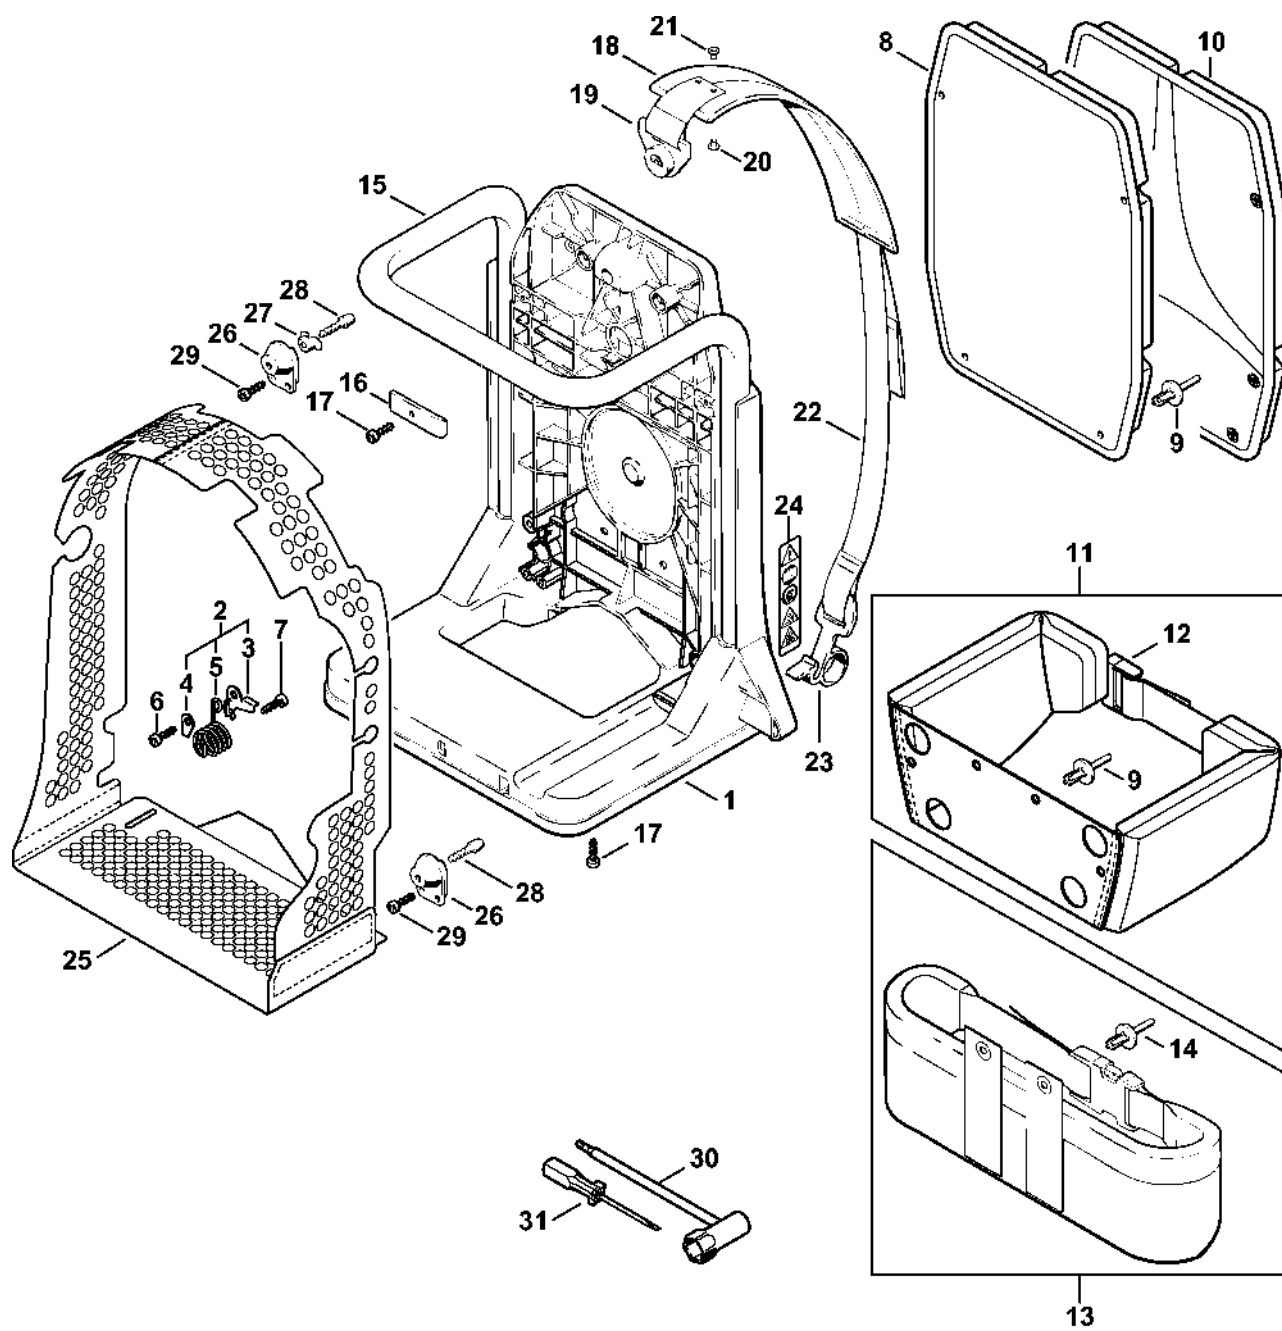

Zádová desk

4203-GET-0007-A0

Zádová desk

#	Číslo dílu	Popis	Množství	Obsahuje jeden nebo více článků	Poznámky
1	4203 700 3850	Zadní deska	1	3 - 9	
2	4203 760 9050	AV-Ressort	1	3 - 5	
3		Upevňovací plech	3		
4		Pružina	3		
5		Upevňovací plech	3		
6	9074 478 4475	Válcový šroub IS-P6x21,5	3		
7	9074 478 4425	Válcový šroub IS-P6x19	3		
8	4203 790 8003	Zádový polštář	1	9	
9	0751 030 7651	Nýt 5,9x17	4		
10	4203 790 8001	Zádová podložka	1		
11	4203 710 9102	Pás	1	9, 12	
12	4134 710 6401	Zapínání	1		
13	4203 710 9100	Pás	1	14	
14	0751 030 7651	Nýt 5,9x17	2		
15	4203 791 5600	Nosný rám	1		
16	4203 703 6901	Podpora	2		
17	9074 478 4425	Válcový šroub IS-P6x19	4		
18	4203 710 9000	Popruh	2	19 - 23	
19	4203 007 1002	Sada uzavíracích dílů	2	20, 21	
20	9408 021 4530	Nýt, nýťovací část 4x8x6	4		
21	9409 021 4420	Nýt, část hlavy 4x8	4		
22	4203 710 6900	Hák s popruhem	2	23	
23	4203 791 4600	Hák	2		
24	0000 967 3701	Výstražný piktogram BR	1		
25	4203 760 8100	Ochranná mřížka	1		
26	4203 790 9900	Kroužkový doraz	3