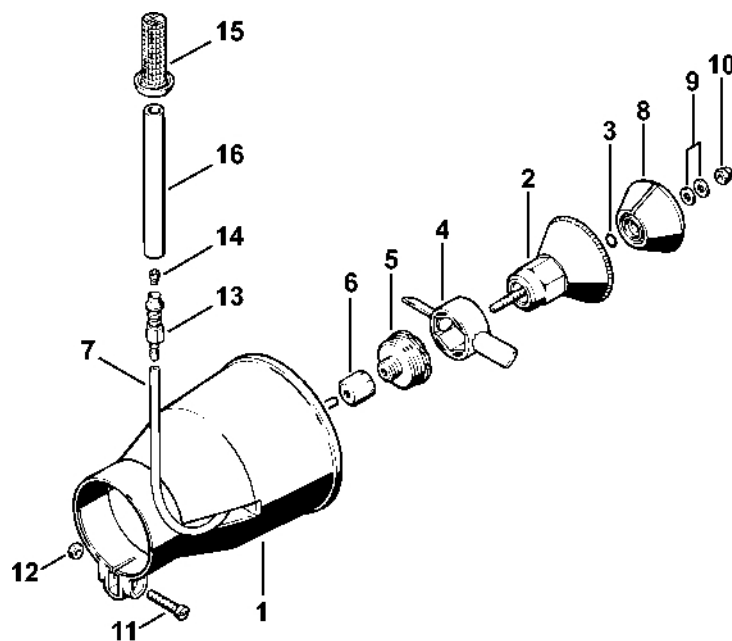

Mikrotryska ULV

35ZET020 LÄ

#	Číslo dílu	Popis	Množství	Obsahuje jeden nebo více článků	Poznámky
1	4203 701 1001	Krytka mikrotrysky	1		
2	4203 700 1300	Rozlišovací disk	1		
3	9646 951 0160	O-kroužek 4x2	1		
4	4203 700 6500	Vrtule	1		
5	4203 708 3101	Napínací matice	1		
6	4203 708 3102	Krycí matice	1		
7	4203 708 9505	Trubka 3x1x400 mm	1		
8	4203 700 1400	Tělo trysky	1		
9	9291 929 0120	Podložka 5,3	2		
10	9241 226 0700	Matice M5	1		
11	9041 116 1050	Válcový šroub M5x25	1		
12	9212 260 0700	Šestihranná matice M5	1		
13	4203 700 7700	Redukční spojka	1		
14	4203 708 6301	Tryska 1 mm	1		
14	4203 708 6302	Tryska 0,8 mm	1		
14	4203 708 6303	Tryska 0,58 mm	1		
15	4203 700 8801	Síto	1		
16	4203 708 9506	Hadice 8x2x115 mm	1