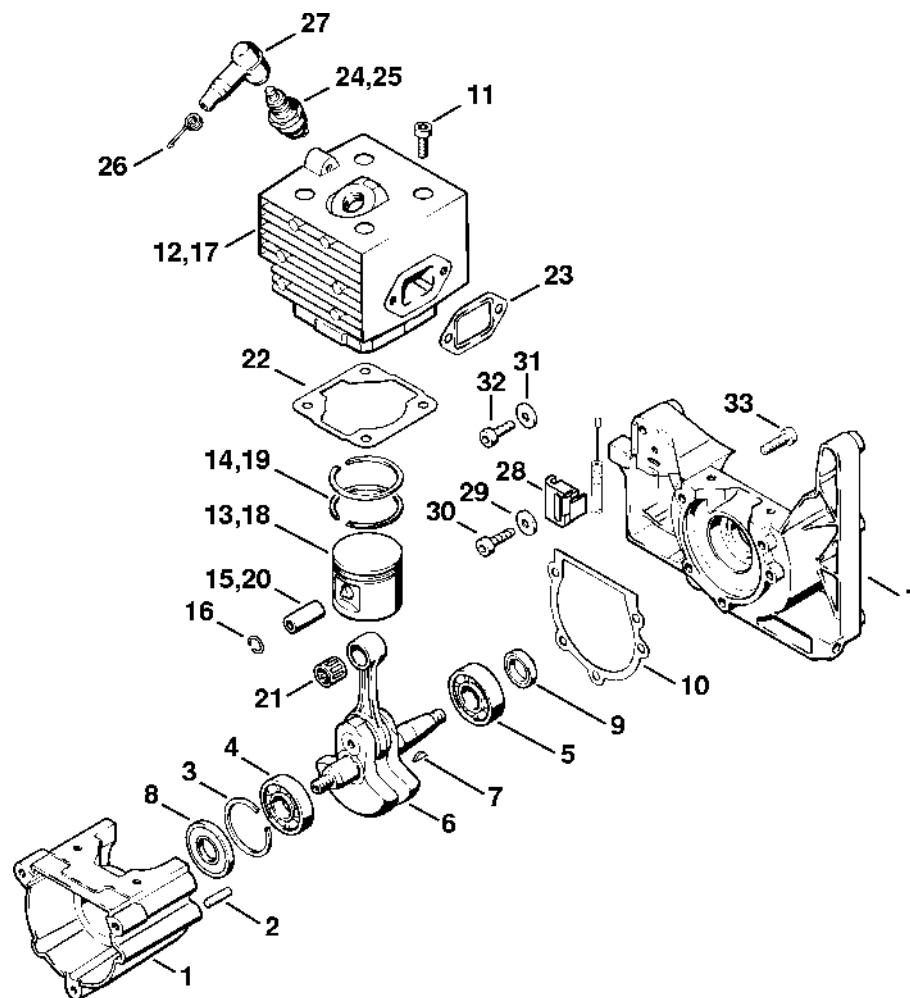

**SR
320****Seznam dílů
30.01.2023
Francie,
francouzština**

Obsah

Kryt, válec.....	2
Odpalovací zařízení, tlumič.....	5
Vzduchový filtr, zapalovací zařízení.....	8
Karburátor HD-4, HD-13.....	11
Kryt turbíny.....	15
Zadní deska.....	18
Nádrž.....	21
Hadice, tryska ULV.....	23
Ovládací rukojeť.....	26
Zařízení pro práškování a granulování.....	29
Dávkovací čerpadlo.....	32
Mikrotryska ULV.....	35

373ET024-SC

#	Číslo dílu	Popis	Množství	Obsahuje jeden nebo více článků	Poznámky
1	4203 020 2106	Karter klikového hřídele	1	2, 4, 5, 33	
2	9371 470 2610	Válcový čep 5x18	2		
3	9465 620 2620	Zajišťovací prstenec 37	1		
4	9523 003 4260	Kuličkové ložisko s drážkou 15x35x13	1		
5	9503 003 0340	Kuličkové ložisko s drážkou 6202	1		
6	4203 030 0400	Kliková hřídel	1	7	
7	1120 036 8500	Půlměsíkový klín 2x3,7	1		
8	9640 003 1600	Těsnicí kroužek 15x29,6x4	1		
9	9640 003 1340	Těsnicí kroužek 13x22x5	1		
10	4203 029 0500	Těsnění	1		
11	9022 371 1050	Válcový šroub IS-M5x25	4		
12	4203 020 1200	Válec s pístem Ø 41 mm	1	13 - 16	
13	4203 030 2000	Píst Ø 41 mm	1	14 - 16	
14	4203 034 3000	Pístní kroužek Ø 41x1,5 mm	2		
15	4119 034 1500	Pístní hřídel 10x6,5x28	1		
16	9463 650 1000	Zajišťovací prstenec 10	2		
21	9512 003 2343	Jehlový koš 10x14x13	1		
22	4203 029 2300	Těsnění válce	1		
23	1115 149 0600	Těsnění tlumiče výfuku	1		
24	0000 400 7000	Zapalovací svíčka NGK BPMR7A	1		
25	1110 400 7005	Svíčka Bosch WSR 6 F	1		
26	0000 998 0603	Ohnutá pružina	1		
27	1106 405 1000	Kontakt zapalovacího kabelu	1		
28	4203 180 2150	Držák kabelu	1	29, 30	
29		Podložka	1		
30		Válcový šroub IS-M5x20	1		

#	Číslo dílu	Popis	Množství	Obsahuje jeden nebo více položek	Poznámky
31	9291 021 0121	Podložka 5,3	1		
32	9022 341 0980	Válcový šroub IS-M5x16	1		
33	9022 371 1020	Válcový šroub IS-M5x20	3		
	4203 007 1050 těsnění	Sada	1	8 - 10, 22, 23	