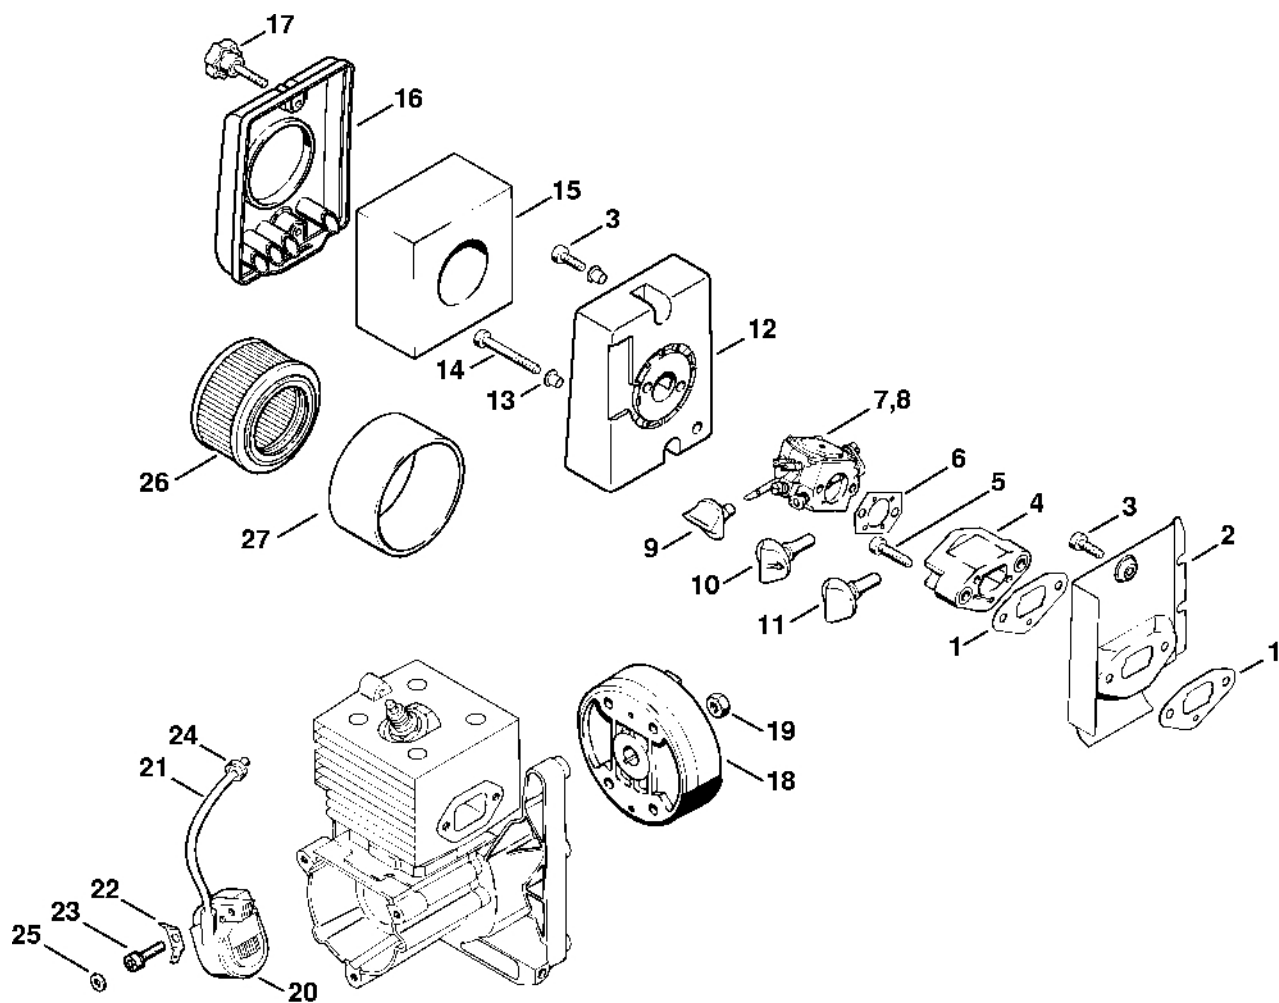

Vzduchový filtr, zapalovací zařízení

852ET066-SC

Vzduchový filtr, zapalovací zařízení

#	Číslo dílu	Popis	Množství	Obsahuje jeden nebo více článků	Poznámky
1	4203 129 0901	Těsnění	2		
2	4203 122 1600	Tepelně izolační plech	1		
3	9022 341 0980	Válcový šroub IS-M5x16	2		
4	4203 120 2200	Příruba	1		
5	9022 371 1050	Válcový šroub IS-M5x25	2		
6	4203 129 0900	Těsnění	1		
7	4203 120 0601	Karburátor HD-4B	1		
8	4203 120 0603	Karburátor HD-13B	1		USA
9	4203 182 9501	Nastavovací knoflík	1		
10	4119 182 9500	Nastavovací knoflík Do sériového čísla: 025117539	1		
11	4203 182 9505	Nastavovací knoflík Do sériového čísla: 025117539	1		
12	4203 140 2803	Filtrační skříň	1	13, 16, 17	
13	9443 825 7130	Trubkový nýt 7,5x1x6,8	3		
14	9022 341 1220	Válcový šroub IS-M5x48	2		
15	4203 141 0305	Vzduchový filtr	1		
16	4203 140 1002	Kryt filtru	1	17	
17	4227 700 2300	Uzavírací šroub	2		
18	4203 400 1200	Rotor	1		
19	9210 261 1140	Šestihranná matice M8x1	1		
20	4203 400 1301	Zapalovací modul	1	21	
21		Zapalovací kabel 270 mm	1		
	0000 405 0600	Zapalovací kabel 1 m	1		
	0000 930 2251	Zapalovací kabel 10 m	1		
22	0751 030 8415	Plochá zástrčka 6,3	1		
23	9022 341 1019	Válcový šroub IS-M5x20	2