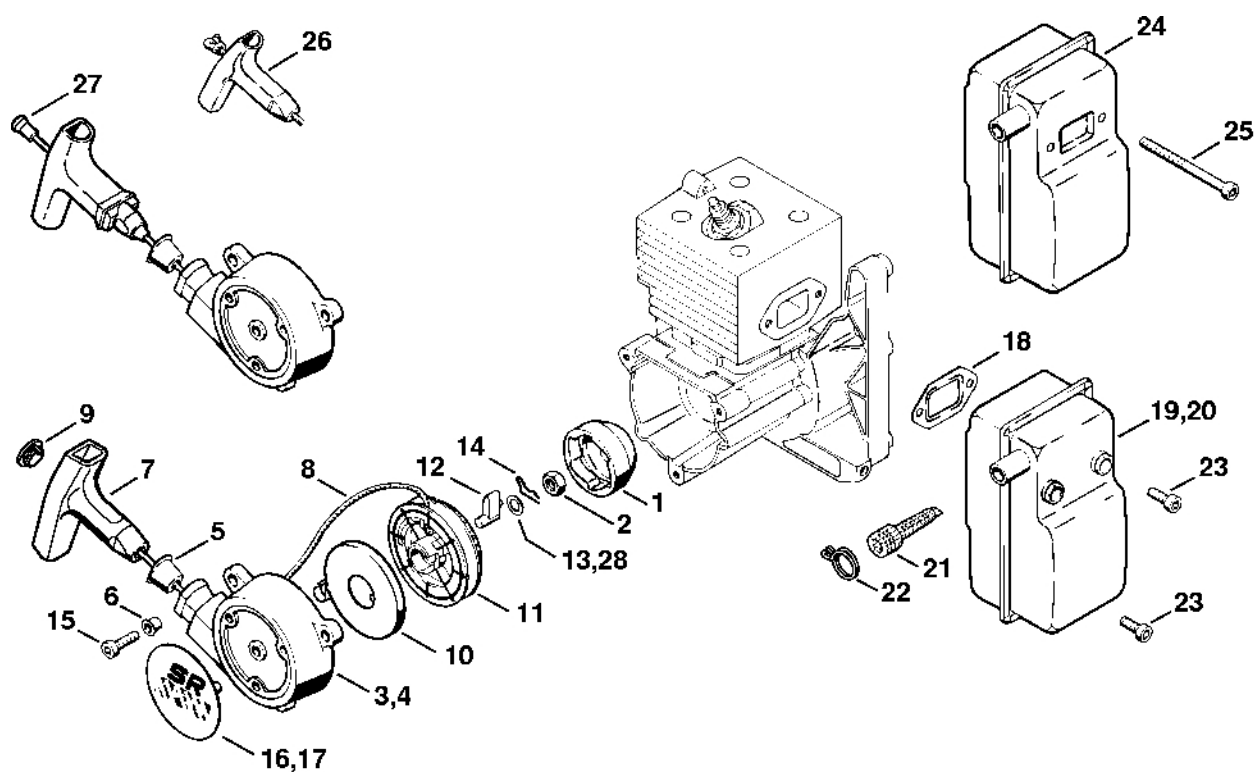

Odpalovací zařízení, tlumič

882ET046 SC

Odpalovací zařízení, tlumič

#	Číslo dílu	Popis	Množství	Obsahuje jeden nebo více článků	Poznámky
1	4223 195 0600	Kolo startovacího mechanismu	1		
2	9210 261 1140	Šestihranná matice M8x1	1		
3	4203 190 0405	Kryt startéru se startérem	1	4 - 14	
4	4203 190 0406	Kryt startéru	1	5, 6	
5	1110 084 9102	Pouzdro	1		
6	9443 825 7130	Trubkový nýt 7,5x1x6,8	3		
7	0000 190 3401	Rukojeť ElastoStart Ø 3,5 mm	1	8, 9	
8	1113 195 8200	Startovací kabel Ø 3,5x960 mm	1		
	0000 930 2203	Spouštěcí lano Ø 3,5 mm x 30,5 m	1		
	0000 930 2212	Spouštěcí kabel Ø 3,5 mm x 60,8 m	1		
9	0000 195 7001	Krytka	1		
10	1118 190 0600	Vratná pružina	1		
11	4119 195 0400	Kladka	1		
12	4116 195 7200	Ráčna	1		
13	0000 958 0923	Podložka	1		
14	1118 195 3500	Pružina	1		
15	9022 371 1020	Válcový šroub IS-M5x20	3		
16	4203 967 1502	Identifikační štítek SR 320	1		
18	1115 149 0600	Těsnění tlumiče výfuku	1		
19	4203 140 0601	Tlumič výfuku	1		Evropa
20	4203 140 0602	Tlumič	1	21, 22	USA, AUS, CDN
21	4203 141 9005	Tabulka	1		USA, AUS, CDN
22	4203 141 6600	Spona	1		USA, AUS, CDN
23	9022 341 0980	Válcový šroub IS-M5x16	3		
24	4203 140 0600	Tlumič Do sériového čísla: 025117539	1		
25	9022 341 1190	Válcový šroub IS-M5x72	2