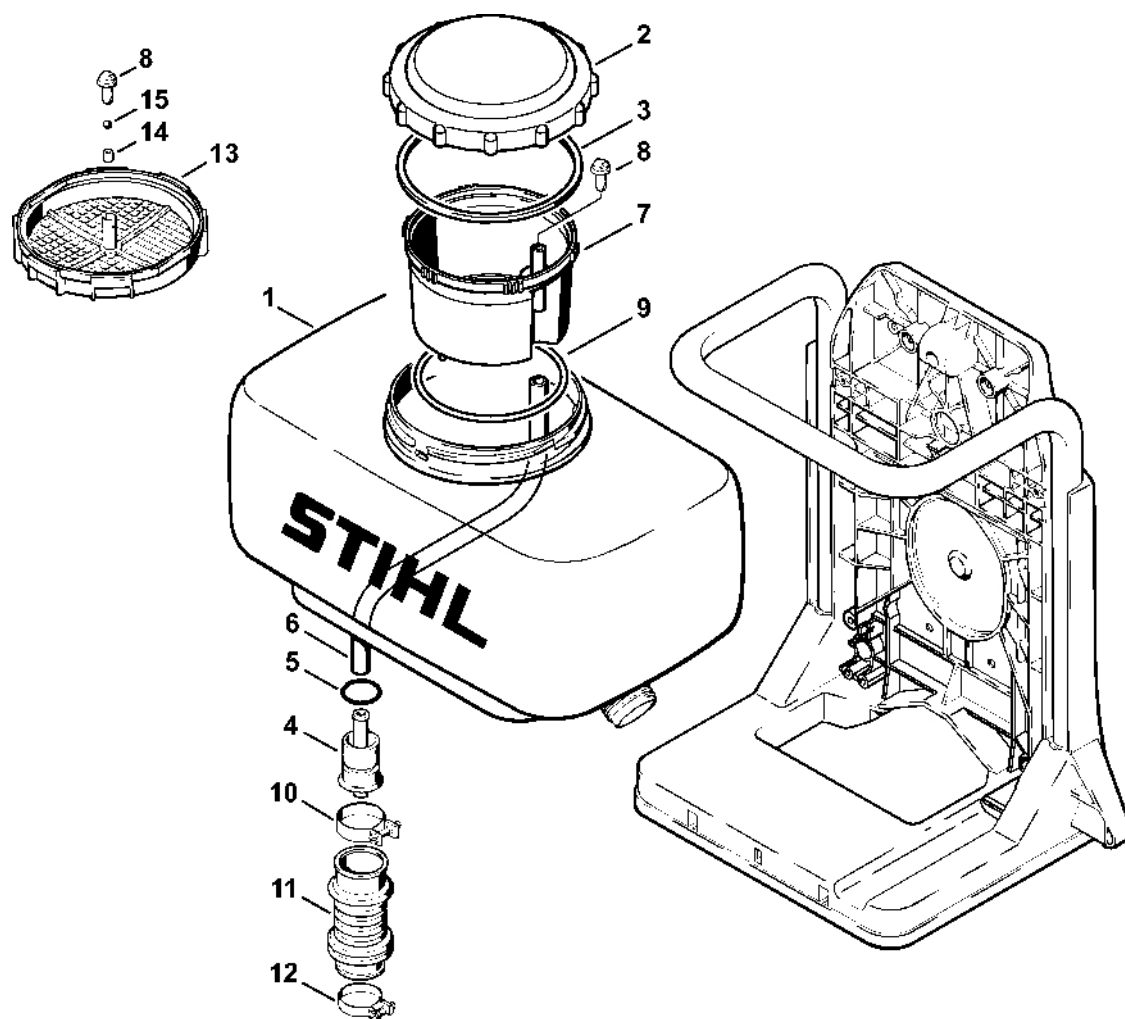

Nádrž

352ET070-SC

Nádrž

#	Číslo dílu	Popis	Množství	Obsahuje jeden nebo více položek	Poznámky
1	4203 700 0800	Nádrž na kapalinu	1	2, 3	
1	4203 700 0802	Nádrž na kapalinu	1	2, 3	GH
2	4203 700 0902	Víko nádrže	1	3	
3	4203 709 2003	Těsnicí kroužek	1		
4	4203 350 8000	Redukční spojka	1	5	
5	9645 945 7700	O-kroužek 23,4x3,53	1		
6		Hadice 330 mm	1		
	4202 708 9502	Hadice 10x2x830 mm	1		
7	4203 700 8810	Síto	1	8	
8	4203 703 5700	Větrací vložka	1		
9	9645 945 8971	O-kroužek 120x5	1		
10	9771 021 2640	Svěrka 38x12	1		
11	4203 701 6200	Soufflet	1		
12	9771 021 2600	Svorka 34x12	1		
13	4203 700 8802	Síto	1	8, 14, 15	
14	4227 791 7900	Pouzdro	1		
15	9516 987 2010	Kulička Ø 5 mm	1