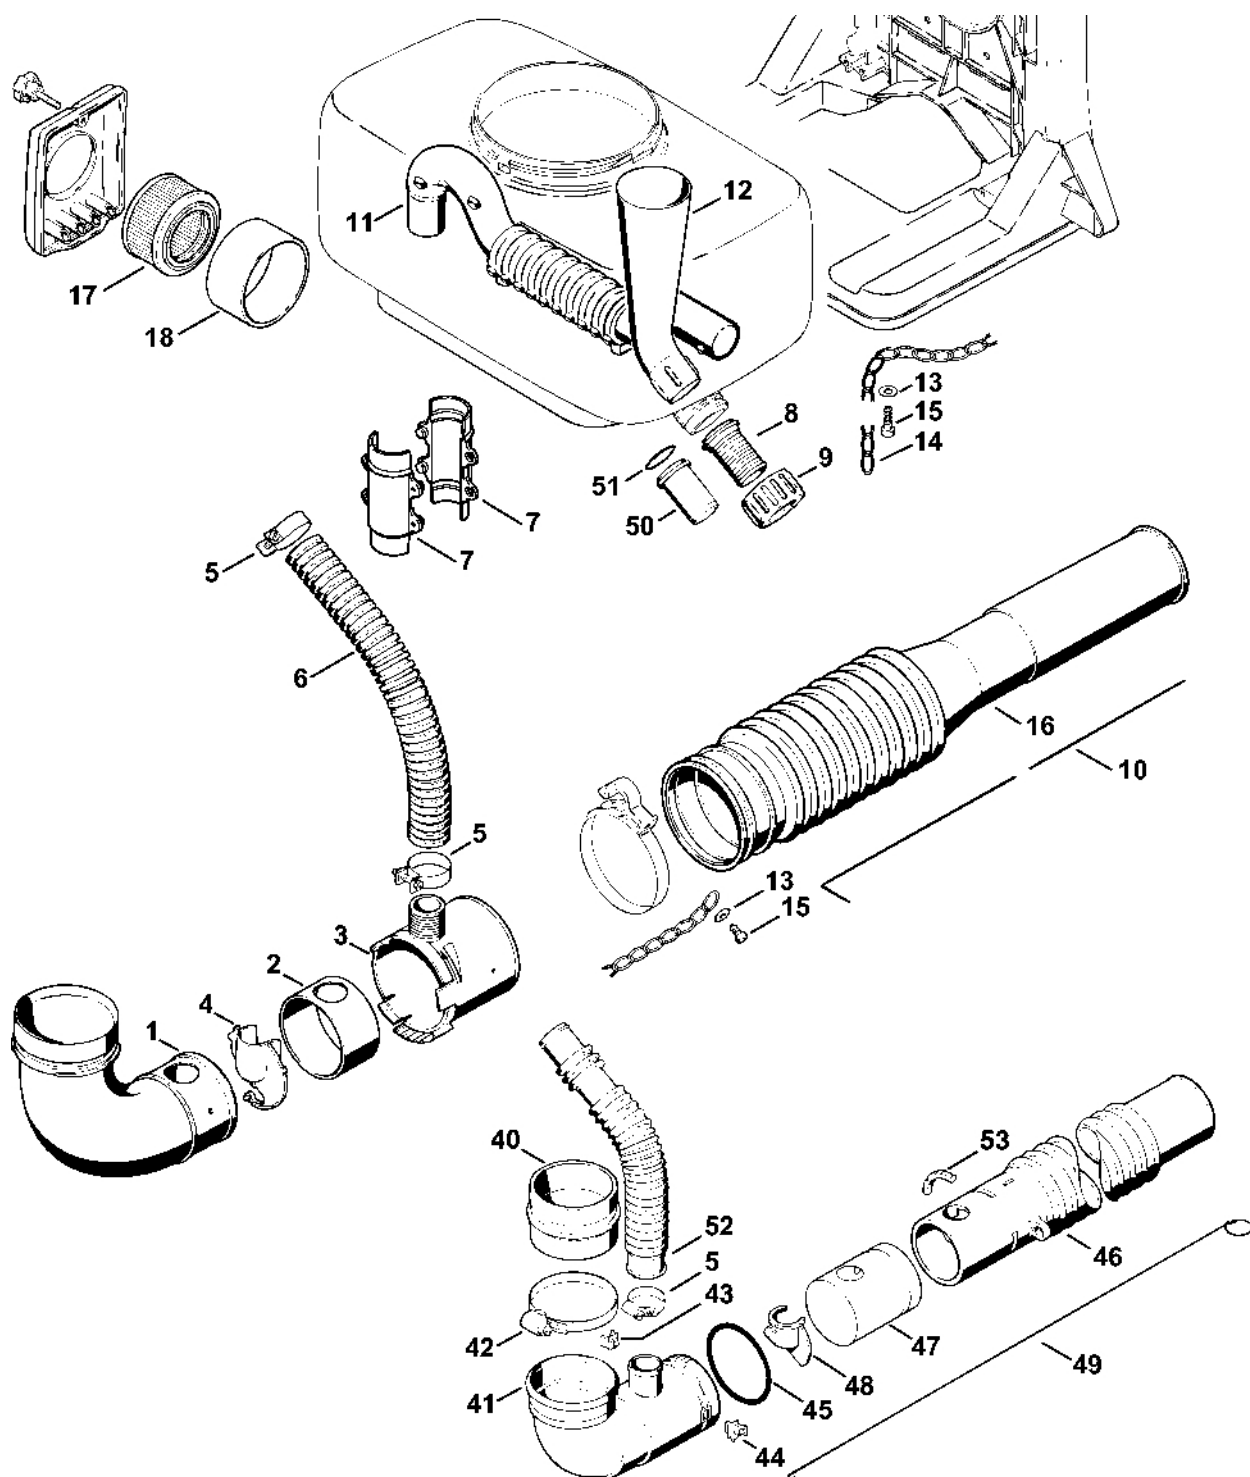

Zařízení pro práškování a granulování

4203-GET-0006-A0

Zařízení pro práškování a granulování

#	Číslo dílu	Popis	Množství	Obsahuje jeden nebo více článků	Poznámky
	4203 007 1013	Sada pro foukání prášku a granulátu	1	1 - 14, 17, 18	
1	4203 700 6900	Koleno	1	2	
2	4203 708 7601	Manžeta	1		
3	4203 708 4100	Nastavovací kroužek	1		
4	4203 708 7501	Vložka	1		
5	9771 021 2600	Svorka 34x12	2		
6	4203 701 6105	Trubka s manžetou	1		
7	4203 708 9605	Spojka	2		
8	4203 708 9604	Připojovací trubka	1		
9	4203 708 3100	Matice	1		
10	4203 717 8301	Vodící drát	1		
11	4203 701 1400	Větrací trubka	1		
12	4203 708 7300	Nálevka	1		
13	9307 021 0120	Podložka 5,3	2		
14	4202 717 8100	Řetěz 1,3 m	1		
15	9074 478 4425	Válcový šroub IS-P6x19	2		
16	4203 701 6102	Trubka s foukáním Ø 67 mm	1		
17	4203 141 0300	Vzduchový filtr	1		
18	4203 141 0310	Předfiltr	1		
40	4203 708 8903	Spojovací kroužek	1		
41	4203 708 6902	Koleno	1		
42	9771 021 3320	Svorka 87x12	1		
43	4203 708 8202	Podpěra	1		
44	4203 708 8200	Podpora	1		
45	4203 708 8904	Upínací kroužek	1		
46	4203 700 1600	Trubka s manžetou	1	47