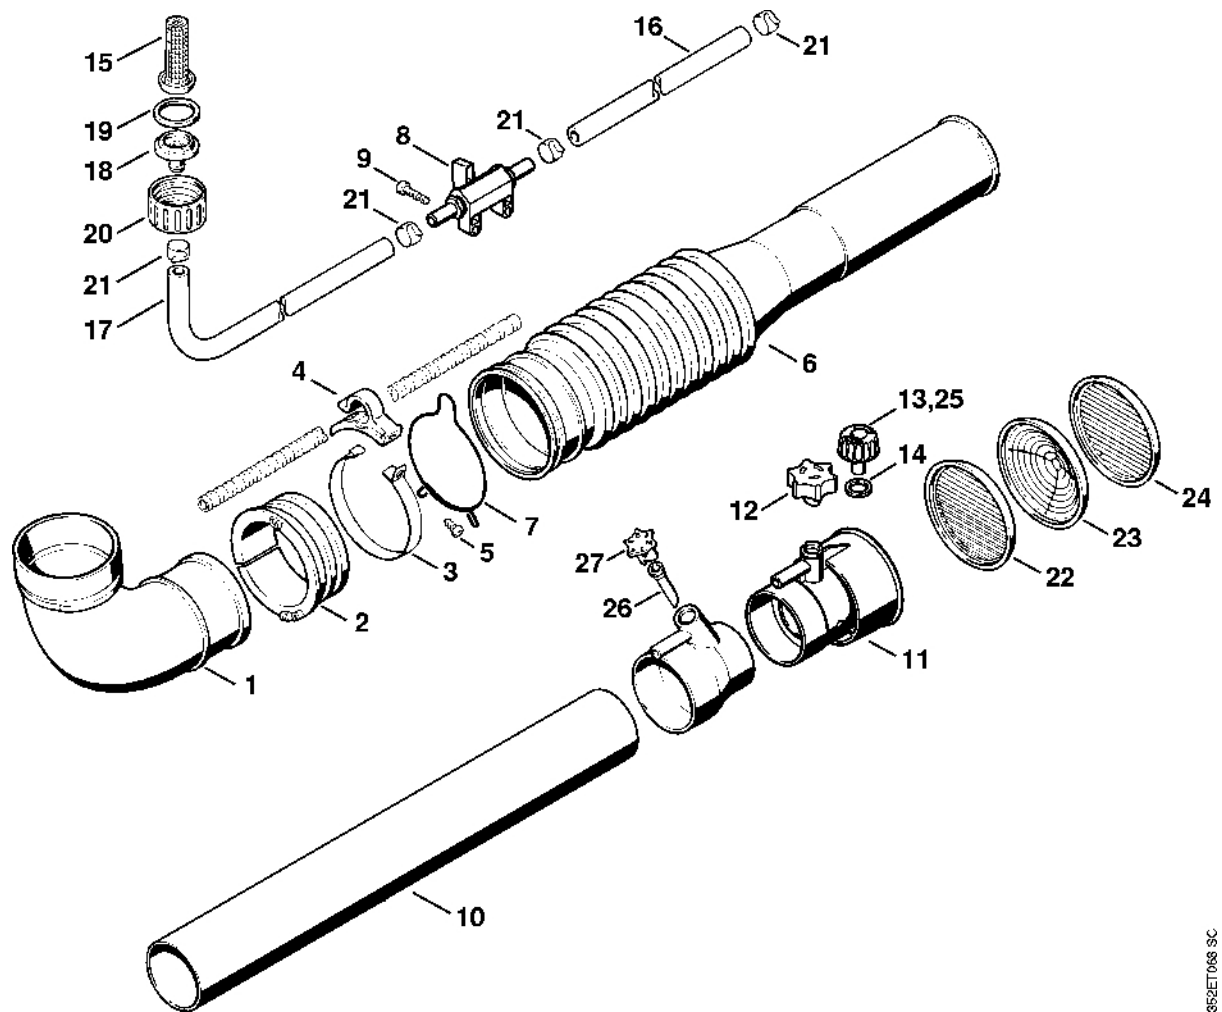

Nádrž

352ET070-SC

Nádrž

#	Číslo dílu	Popis	Množství	Obsahuje jeden nebo více položek	Poznámky
1	4203 700 0800	Nádrž na kapalinu	1	2, 3	
1	4203 700 0802	Nádrž na kapalinu	1	2, 3	GH
2	4203 700 0902	Víko nádrže	1	3	
3	4203 709 2003	Těsnicí kroužek	1		
4	4203 350 8000	Redukční spojka	1	5	
5	9645 945 7700	O-kroužek 23,4x3,53	1		
6		Hadice 330 mm	1		
	4202 708 9502	Hadice 10x2x830 mm	1		
7	4203 700 8810	Síto	1	8	
8	4203 703 5700	Větrací vložka	1		
9	9645 945 8971	O-kroužek 120x5	1		
10	9771 021 2640	Svěrka 38x12	1		
11	4203 701 6200	Soufflet	1		
12	9771 021 2600	Svorka 34x12	1		
13	4203 700 8802	Síto	1	8, 14, 15	
14	4227 791 7900	Pouzdro	1		
15	9516 987 2010	Kulička Ø 5 mm	1		

Hadice, tryska ULV

882ET048 SC

Hadice, tryska ULV

#	Číslo dílu	Popis	Množství	Obsahuje jeden nebo více článků	Poznámky
1	4203 708 6901	Koleno	1		
2	4203 701 6300	Kluzný kroužek	1		
3	4203 700 7100	Svěrka	1	4, 5	
4	4203 708 8201	Podpěra	1		
5	9074 478 4425	Válcový šroub IS-P6x19	1		
6	4203 701 6102	Trubka s foukáním Ø 67 mm	1		
7	4203 708 8700	Svěrka	1		
8	4203 700 4501	Uzavírací ventil	1		
9	9074 478 4545	Válcový šroub IS-P6x26,5	2		
10	4203 708 3409	Trubka	1		
11	4203 700 6318	Tryska	1	12	
12	4203 708 4003	Dávkovací ventil	1		
12	4203 708 4000	Dávkovací ventil	1		
	4203 007 1019	Sada trysek ULV	1	13 - 15	
13	4203 700 6312	Tryska Ø 0,8 mm	1	14	
13	4203 700 6314	Tryska Ø 0,65 mm	1	14	
13	4203 700 6311	Tryska Ø 0,5 mm	1	14	
14	4203 709 2001	Těsnicí kroužek	1		
15	4203 700 8801	Síto	1		
16		Hadice 440 mm	1		
17		Hadice 730 mm	1		
	4202 708 9502	Hadice 10x2x830 mm	1		
18	4203 358 7400	Redukční spojka	1		
19	0000 359 1205	Těsnicí kroužek	1		
20	4203 708 3100	Matice	1		
21	9771 021 0780	Svěrka 14-15/8	4		