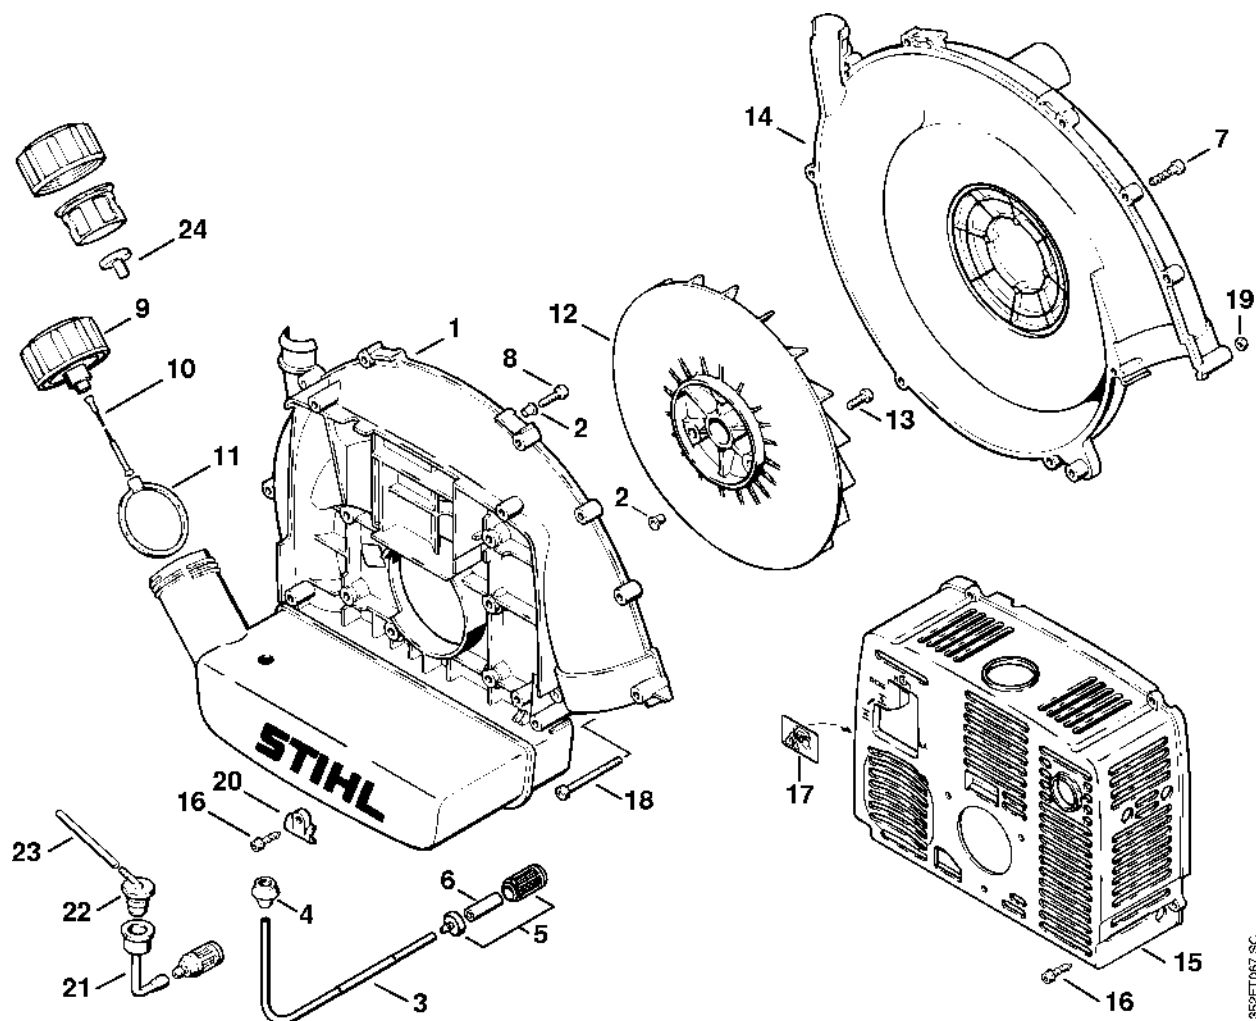

Kryt turbíny

852ET067 SC

Kryt turbíny

#	Číslo dílu	Popis	Množství	Obsahuje jeden nebo více článků	Poznámky
1	4203 700 4102	Kryt turbíny	1	2 - 6	
2	9443 825 7130	Trubkový nýt 7,5x1x6,8	6		
3	4203 350 7600	Hadice	1		
4	0000 989 0516	Pouzdro	1		
5	0000 350 3502	Sací síto	1	6	
6	0000 358 1800	Filtr	1		
7	9074 478 4143	Válcový šroub IS-P6x26	9		
8	9022 371 1020	Válcový šroub IS-M5x20	6		
9	4203 350 0502	Zátka nádrže	1	10, 11	
10	0000 350 0900	Lano	1		
11	0000 353 0701	Kroužek	1		
12	4203 700 3401	Turbína	1	2	
13	9022 341 0980	Válcový šroub IS-M5x16	3		
14	4203 701 0701	Vnější kryt turbíny	1		
15	4203 706 2105	Kryt	1		
16	9074 478 4425	Válcový šroub IS-P6x19	5		
17	0000 967 3693	Výstražný piktogram Uzávěr nádrže	1		USA, CDN
18	9022 313 1120	Válcový šroub IS-M5x58	2		
19	9212 421 0700	Bezpečnostní matice M5	2		
20	4203 182 2107	Podpěra	1		
21	4203 358 7700	Hadice Do sériového čísla: 025117539	1		
22	1111 353 2500	Úhlová spojka Do sériového čísla: 025117539	1		
23		Trubka 3,1x5,7x135 mm, R3 Do sériového čísla: 025117539	1		
	0000 930 2803	Hadice 3,1 x 5,7 mm x 1 m, R3	1