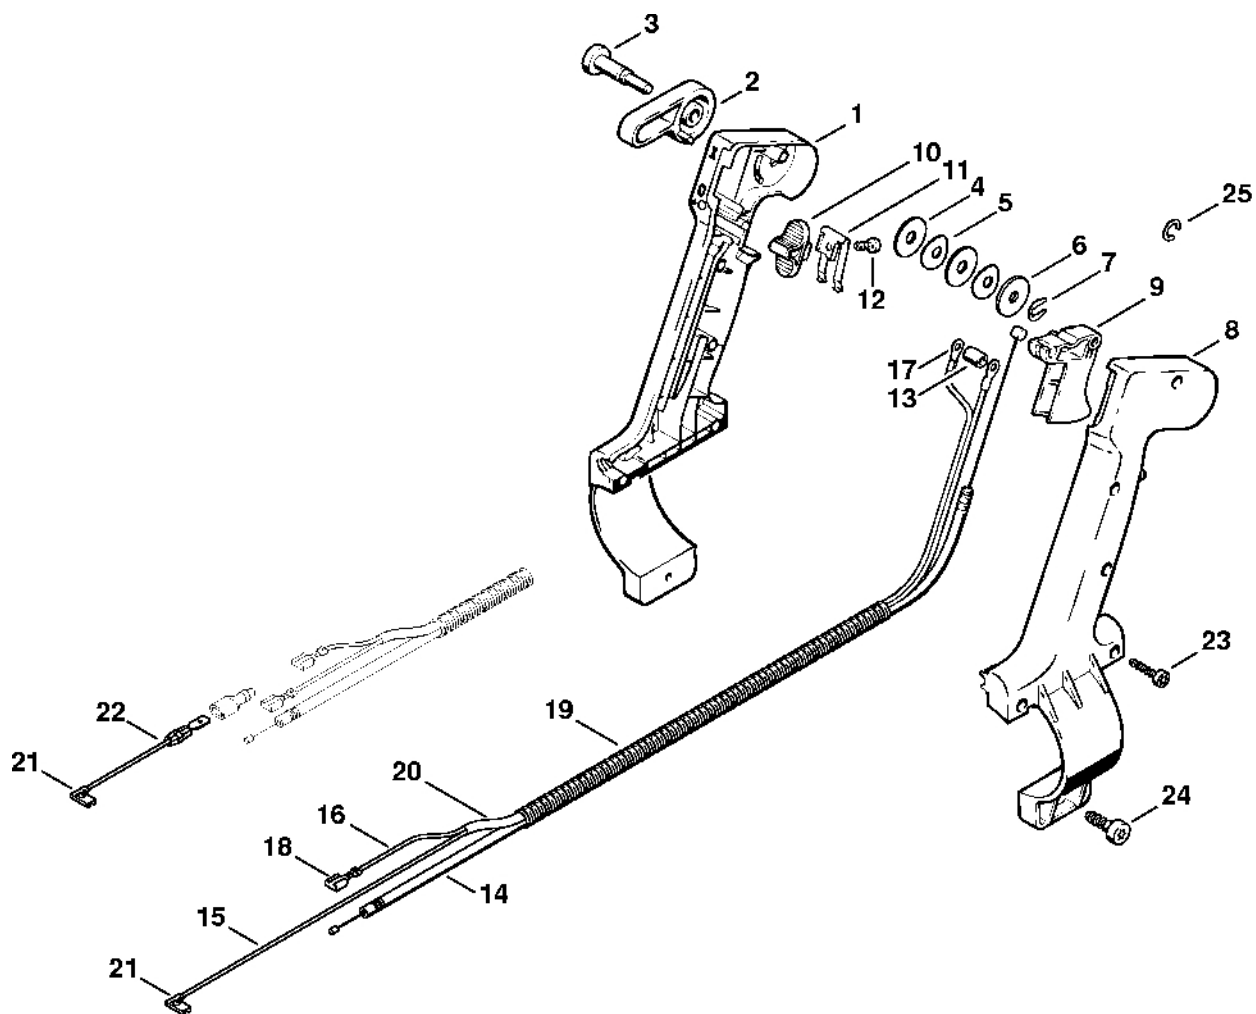

Ovládací páka

356ET005 SC

Ovládací páka:

#	Číslo dílu	Popis	Množství	Obsahuje jeden nebo více článků	Poznámky
	4203 790 1302	Ovládací rukojeť Ø 67 mm	1	1 - 24	
1	4203 790 1102	Vnitřní držák rukojeti 67 mm	1	2 - 7, 24	
2	4203 182 0801	Nastavovací páka	1		
3	4203 182 8950	Šroub	1	7	
4	9291 021 3865	Podložka 6,1x22x2	2		
5	9322 630 0715	Pružná podložka 6,2x19x1,2	2		
6	9291 021 3864	Podložka 6,1x22x2	1		
7		Pojistné kroužky 4	1		
8	4203 791 0804	Vnější držák rukojeti 67 mm	1		
9	4203 182 1000	Páčka plynu	1		
10	4203 121 2500	Posuvník	1		
11	4203 442 1600	Spojovací pružina	1		
12	9104 003 0660	Šroub Parker P4x12	1		
13	4203 791 5200	Pouzdro	1		
14	4203 180 1111	Kabel ovládní plynu	1		
	4203 440 1102	Kabel pro zkratování	1	15 - 21	
15		Zkratovací kabel 1215 mm	1		
16		Zkratovací kabel 1120 mm	1		
	0751 010 1110	Kabel 10 m	1		
17	0751 030 8207	Kabelová spojka 4-1	2		
18	0751 030 8404	Zásuvný klip 6,3-1	2		
19		Hadice 780 mm	1		
	4203 711 7201	Hadice 960 mm	1		
20	4203 711 7203	Hadice 160 mm	1		
21	0751 030 8957	Zásuvný klip 4,8-1/0,8	1		
22	4203 440 1900	Kabel 90 mm	1	21