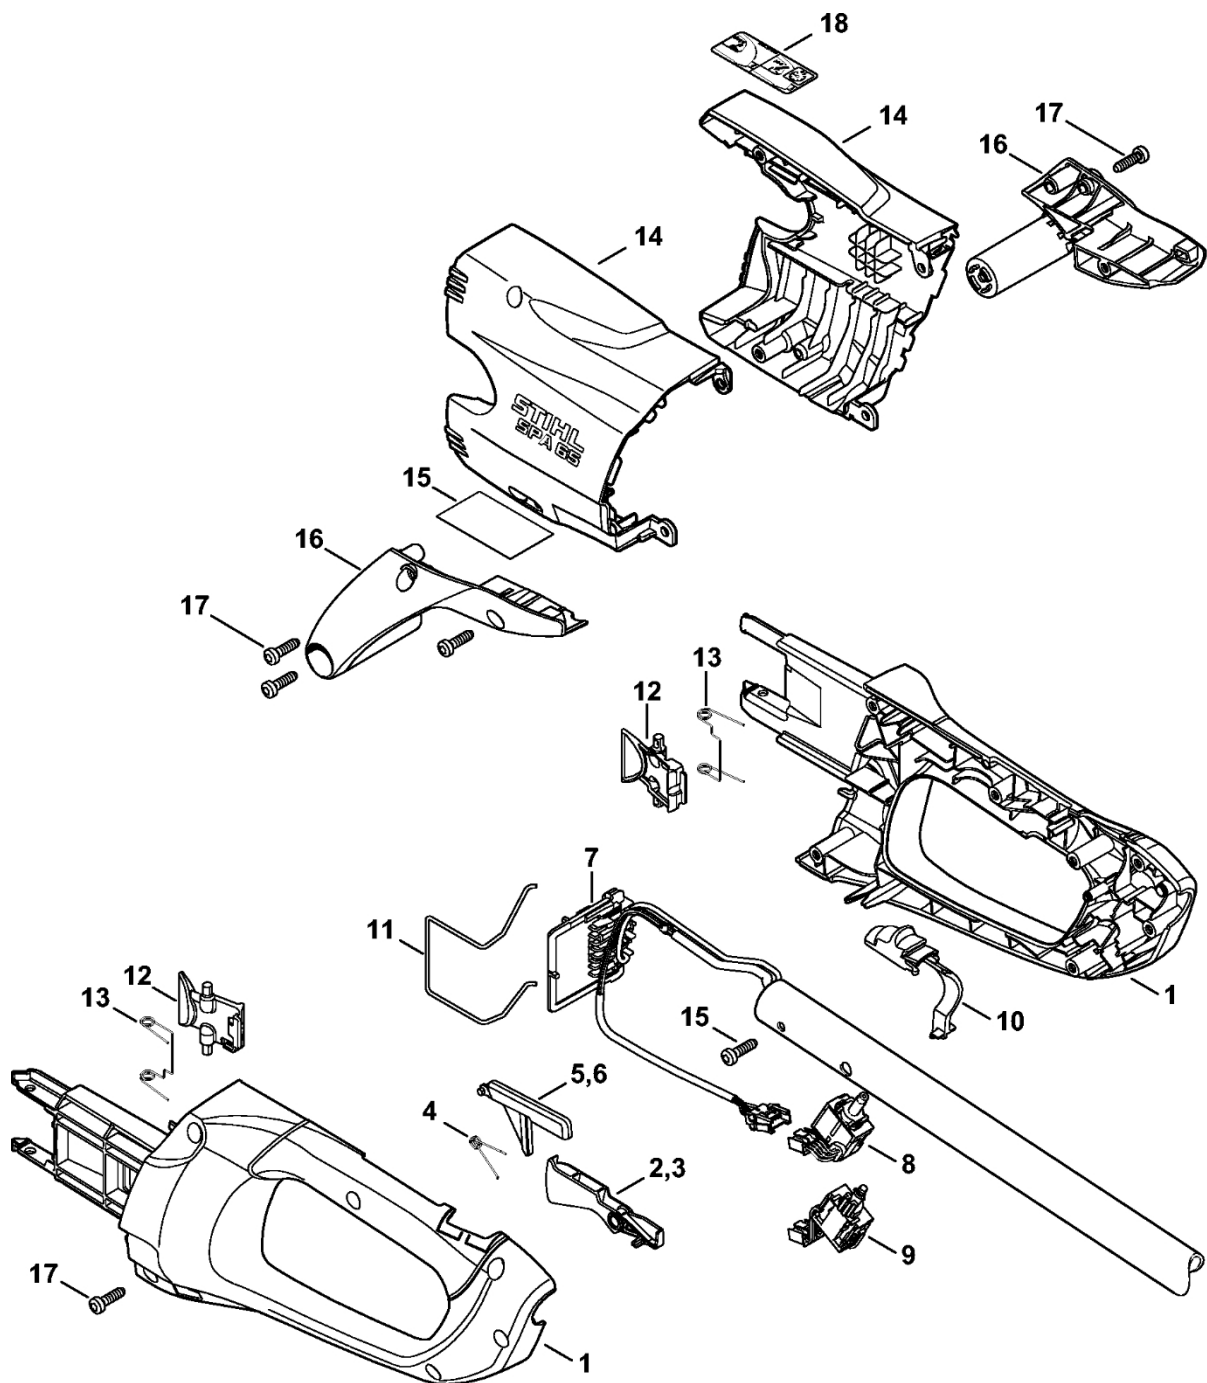

Kryt rukojeti, kryt

4855-GET-0002-A0

Kryt rukojeti, kryt

#	Číslo dílu	Popis	Množství	Obsahuje položky	Poznámky
1	4855 790 1051	Kryt rukojeti	1	2, 4, 5	
2	4852 435 2402	Spouštěcí spínač	1		
3	4852 435 2401	Spouštěcí spínač	1		
4	0000 998 0406	Torsion spring	1		
5	4852 435 6302	Zámek spouštěcího spínače	1		
6	4852 435 6300	Zablokování spouštěcího spínače	1		
7	4855 440 3000	Kabelový svazek	1		
8	4852 430 0502	Spínač	1		
9	4852 430 0500	Switch	1		
10	4852 435 2800	Záchytná páčka	1		
11	4851 791 3100	Pružina	1		
12	4852 435 7301	Zajišťovací páka	2		
13	0000 998 0405	Torsion spring	2		
14	4855 600 3500	Kryt SPA 65	1		
15	4855 967 1800	Typový štítek SPA 65	1		
16	4855 820 1000	Podpěra nohy	1		
17	9074 477 4132	Pan head self-tapping screw IS-P5x18	14		
18	4855 967 4000	Návod k použití	1		
	4855 007 1002	Sada elektronických modulů	1	18	

9938ET015 SC

Elektromotor

#	Číslo dílu	Popis	Množství	Obsahuje položky	Poznámky
1	4855 600 0200	Elektromotor	1	2, 3	
2	4855 608 9000	Gumový kroužek	2		
3	4855 608 8000	Kolík	2		
4	4855 448 1200	Držák vedení	1		
5	9022 313 0660	Spline šroub IS-M4x12	2		
6	4855 430 1402	Elektronický modul	1	8	
7	4855 430 1400	Elektronický modul	1	8	
8	0000 989 0507	Průchodka	1		
9	4855 431 4000	Tepelně vodivá páska	1		
10	4855 602 0400	Kryt	1		
11	4855 717 3501	Ochranný proužek	1		
12	9076 478 0560	Šroub s válcovou hlavou A3,5x10	2		
13	9075 478 4085	Závitový šroub s plochou hlavou IS-D5x18	3		
	4855 007 1002 modulů	Sada elektronických	1	6, 8	