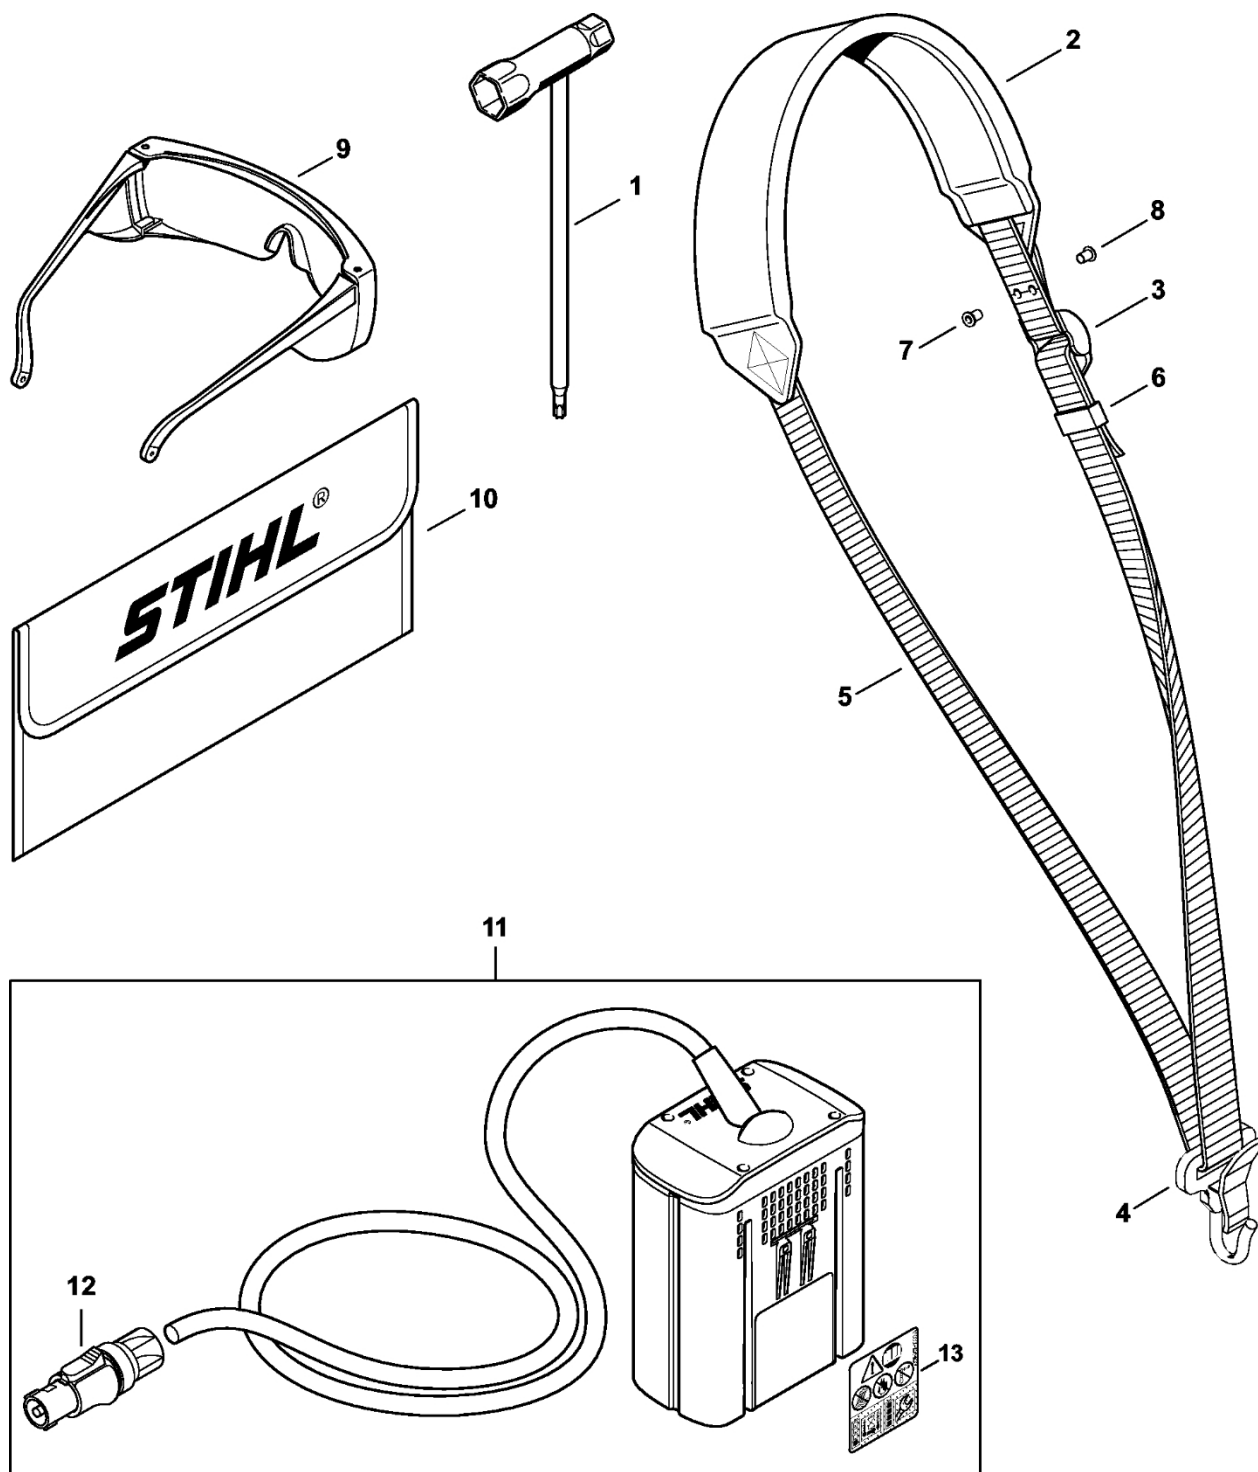

Nástroje, doplňky

4855-GET-0005-A0

Nástroje, doplňky

#	Číslo dílu	Popis	Množství	Obsahuje položky	Poznámky
1	4180 890 3400	Kombinovaný klíč	1		
2	4119 710 9012	Postroj	1	3 - 6	
3	4203 792 7200	Slide	1		
4	4119 710 6900	Bezpečnostní háček na pružinu	1		
5		Páska 25 mm x 1,86 m / 1x73"	1		
	0000 930 2241	Páska 25 mm x 10 m / 1" x 33'	1		
6	4119 718 6320	Kluzák	1		
7	9408 021 4530	Nýt s dříkem 4x8x6	1		(množství podle potřeby)
8	9409 021 4420	Nýtová hlava 4x8	1		(počet podle potřeby)
9	0000 884 0307	Ochranné brýle	1		
10	0000 891 0810	Sada nářadí	1		
11	4865 440 0507	Adaptér	1	12, 13	
12	4865 400 1601	Zástrčka	1		
13	4865 967 4001	Návod k použití štítku	1