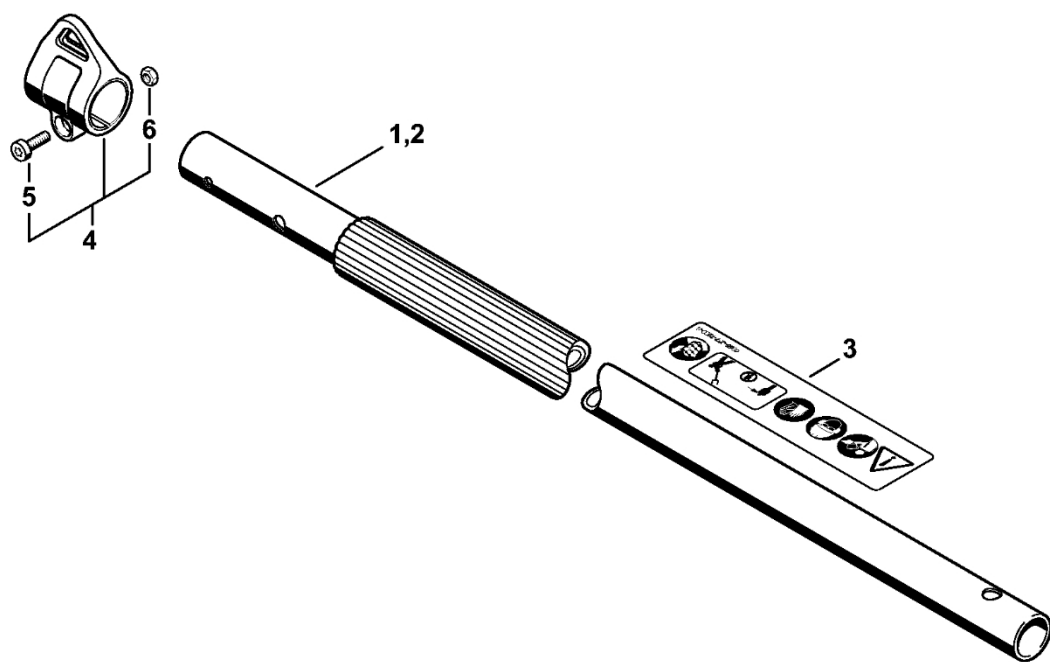

Sestava hnací trubk

4855-GET-0001-A0

Sestava hnací trubk

#	Číslo dílu	Popis	Množství	Obsahuje položky	Poznámky
1	4855 710 7105	Sestava hnací trubky Ø 25,4 mm / 1"	1	3	
2	4855 710 7102	Sestava hnací trubky Ø 25,4 mm / 1"	1	3	
3	4855 967 7200	Výstražný piktogram SPA	1		
4	0000 790 8803	Přívěsný ok	1	5, 6	
5	9022 341 0980	Spline šroub IS-M5x16	1		
6	9210 261 0700	Šestihranná matice M5	1