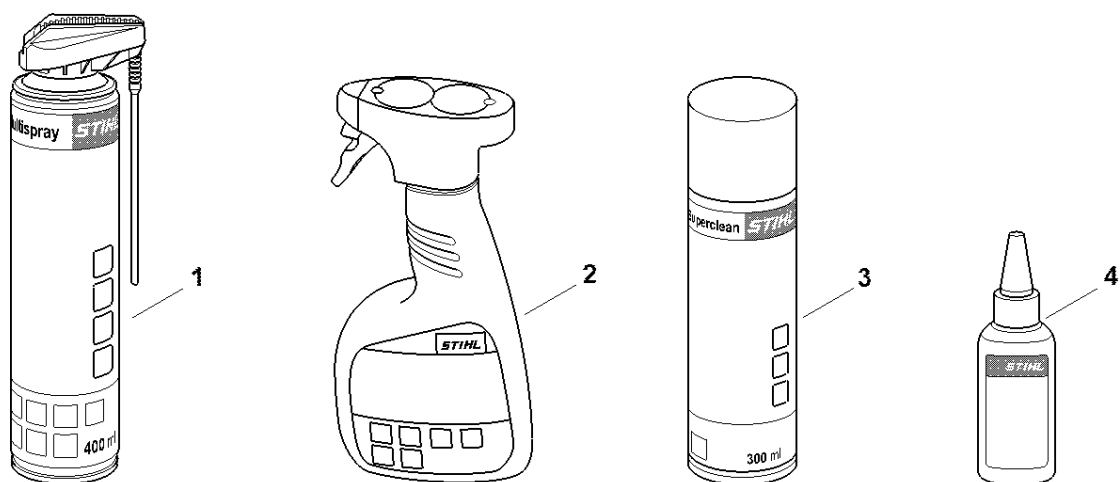

9936ET013 SC

Sériové číslo

#	Číslo dílu	Popis	Množství	Obsahuje položky	Poznámky
1		Umístění sériového čísla	1		

0000-GET-0170-A0

Různé maziva a tuky

#	Číslo dílu	Popis	Množství	Obsahuje položky	Poznámky
1	0781 120 1021	STIHL Multilub 40 g tuba	1		
1	0781 120 1109	Víceúčelové mazivo 80 g	1		
1	0781 120 1110	Víceúčelové mazivo 225 g	1		
2	0783 830 2000	Tuba tmelu HT červená	1		
3	0781 319 8401	HP 100 ml	1		
3	0781 319 8052	HP Super 100 ml	1		
3	0781 319 8060	HP Ultra 100 ml	1		