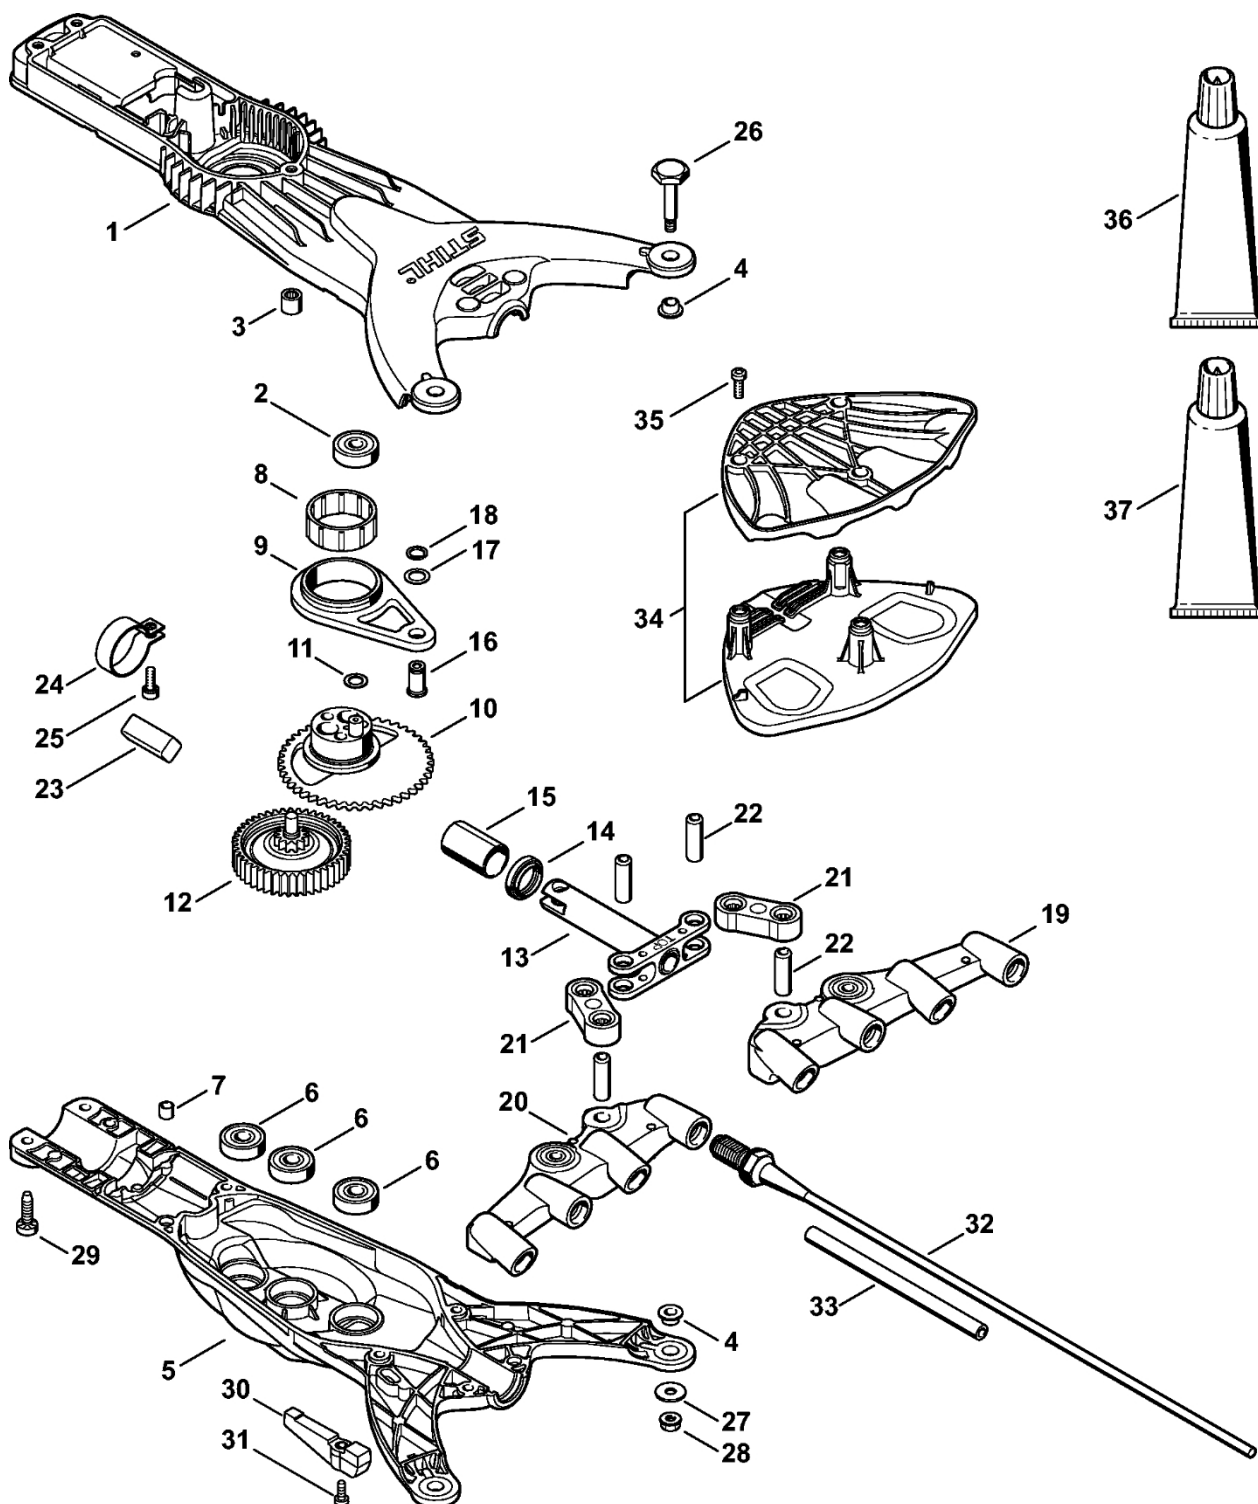

Kryt rukojeti, kryt

4855-GET-0002-A0

Kryt rukojeti, kryt

#	Číslo dílu	Popis	Množství	Obsahuje položky	Poznámky
1	4855 790 1051	Kryt rukojeti	1	2, 4, 5	
2	4852 435 2402	Spouštěcí spínač	1		
3	4852 435 2401	Spouštěcí spínač	1		
4	0000 998 0406	Torsion spring	1		
5	4852 435 6302	Zámek spouštěcího spínače	1		
6	4852 435 6300	Zablokování spouštěcího spínače	1		
7	4855 440 3000	Kabelový svazek	1		
8	4852 430 0502	Spínač	1		
9	4852 430 0500	Switch	1		
10	4852 435 2800	Záchytná páčka	1		
11	4851 791 3100	Pružina	1		
12	4852 435 7301	Zajišťovací páka	2		
13	0000 998 0405	Torsion spring	2		
14	4855 600 3500	Kryt SPA 65	1		
15	4855 967 1800	Typový štítek SPA 65	1		
16	4855 820 1000	Podpěra nohy	1		
17	9074 477 4132	Pan head self-tapping screw IS-P5x18	14		
18	4855 967 4000	Návod k použití	1		
	4855 007 1002	Sada elektronických modulů	1	18	

Gear head, Rake

9938ET016 SC

Gear head, Rake

#	Číslo dílu	Popis	Množství	Obsahuje položky	Poznámky
1	4855 640 0500	Skříň převodovky	1	2 - 4	
2	9503 003 9451	Drážkované kuličkové ložisko 627-ZZ	1		
3	9513 003 1570	Jehličkový klecový kroužek 6x10x9	1		
4	4249 711 2400	Pouzdro	2		
5	4855 640 0502	Skříň převodovky	1	4, 6, 7	
6	9503 003 9670	Drážkované kuličkové ložisko 608-ZZ	3		
7	0000 988 8600	Pouzdro	2		
8	9512 003 4800	Jehla klec 30x35x13	1		
9	4855 640 6800	Ojnice	1		
10	4855 640 7500	Čelní ozubené kolo	1		
11	0000 958 3001	Podložka 0,5 mm	1		
12	4855 640 7501	Čelní ozubené kolo	1		
13	4855 740 7700	Vidlice	1		
14	9649 945 0910	Stripper 16x22x4,7	1		
15	9533 003 9111	Pouzdro 16H9x18x30	1		
16	4249 740 9350	Kolík	1	17, 18	
17	0000 958 0806	Podložka	1		
18	9461 620 1510	Pružný kroužek 8x1	1		
19	4249 740 7202	Hrablo, levé	1	21, 22	
20	4249 740 7203	Hrábě, pravá strana	1	21, 22	
21	4249 660 1201	Stahovací páska	1		
22	4249 034 1500	Pístní čep	2		
23	4855 431 8300	Vložka	1		
24	4144 791 9401	Hose clamp	1		
25	9022 313 0660	Spline šroub IS-M4x12	1		
26	4249 711 0900	Náprava	2		
27	4237 958 0500	Podložka	2		