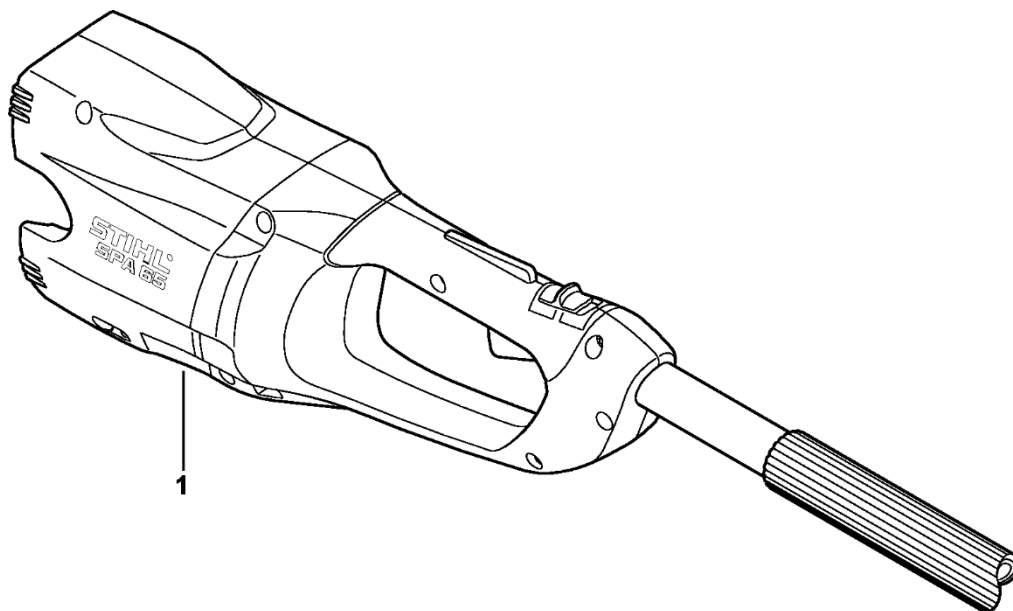

Nástroje, doplňky

#	Číslo dílu	Popis	Množství	Obsahuje položky	Poznámky
1	4180 890 3400	Kombinovaný klíč	1		
2	4119 710 9012	Postroj	1	3 - 6	
3	4203 792 7200	Slide	1		
4	4119 710 6900	Bezpečnostní háček na pružinu	1		
5		Páska 25 mm x 1,86 m / 1x73"	1		
	0000 930 2241	Páska 25 mm x 10 m / 1" x 33'	1		
6	4119 718 6320	Kluzák	1		
7	9408 021 4530	Nýt s dříkem 4x8x6	1		(množství podle potřeby)
8	9409 021 4420	Nýtová hlava 4x8	1		(počet podle potřeby)
9	0000 884 0307	Ochranné brýle	1		
10	0000 891 0810	Sada nářadí	1		
11	4865 440 0507	Adaptér	1	12, 13	
12	4865 400 1601	Zástrčka	1		
13	4865 967 4001	Návod k použití štítku	1		

9936ET013 SC