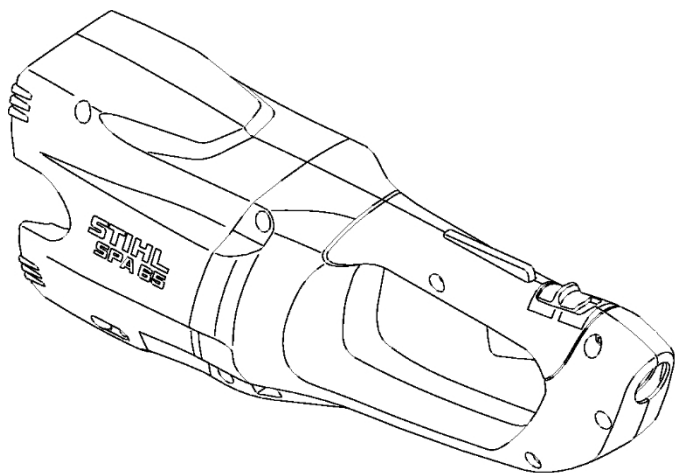

Sestava hnací trubk

4855-GET-0001-A0

Sestava hnací trubk

#	Číslo dílu	Popis	Množství	Obsahuje položky	Poznámky
1	4855 710 7105	Sestava hnací trubky Ø 25,4 mm / 1"	1	3	
2	4855 710 7102	Sestava hnací trubky Ø 25,4 mm / 1"	1	3	
3	4855 967 7200	Výstražný piktogram SPA	1		
4	0000 790 8803	Přívěsný ok	1	5, 6	
5	9022 341 0980	Spline šroub IS-M5x16	1		
6	9210 261 0700	Šestihranná matice M5	1