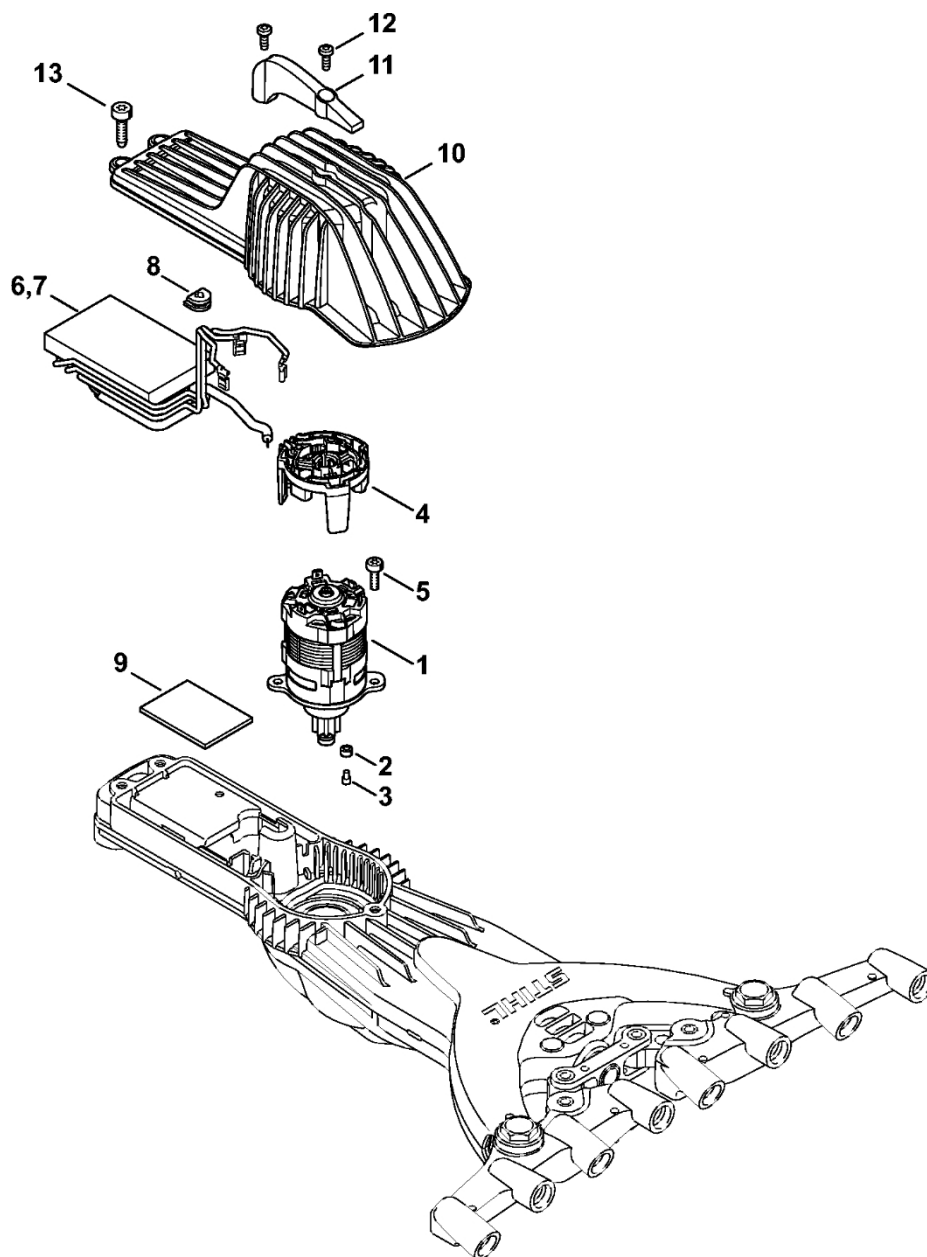

Kryt rukojeti, kryt

4855-GET-0002-A0

Kryt rukojeti, kryt

#	Číslo dílu	Popis	Množství	Obsahuje položky	Poznámky
1	4855 790 1051	Kryt rukojeti	1	2, 4, 5	
2	4852 435 2402	Spouštěcí spínač	1		
3	4852 435 2401	Spouštěcí spínač	1		
4	0000 998 0406	Torsion spring	1		
5	4852 435 6302	Zámek spouštěcího spínače	1		
6	4852 435 6300	Zablokování spouštěcího spínače	1		
7	4855 440 3000	Kabelový svazek	1		
8	4852 430 0502	Spínač	1		
9	4852 430 0500	Switch	1		
10	4852 435 2800	Záchytná páčka	1		
11	4851 791 3100	Pružina	1		
12	4852 435 7301	Zajišťovací páka	2		
13	0000 998 0405	Torsion spring	2		
14	4855 600 3500	Kryt SPA 65	1		
15	4855 967 1800	Typový štítek SPA 65	1		
16	4855 820 1000	Podpěra nohy	1		
17	9074 477 4132	Pan head self-tapping screw IS-P5x18	14		
18	4855 967 4000	Návod k použití	1		
	4855 007 1002	Sada elektronických modulů	1	18	

9938ET015 SC

Elektromotor

#	Číslo dílu	Popis	Množství	Obsahuje položky	Poznámky
1	4855 600 0200	Elektromotor	1	2, 3	
2	4855 608 9000	Gumový kroužek	2		
3	4855 608 8000	Kolík	2		
4	4855 448 1200	Držák vedení	1		
5	9022 313 0660	Spline šroub IS-M4x12	2		
6	4855 430 1402	Elektronický modul	1	8	
7	4855 430 1400	Elektronický modul	1	8	
8	0000 989 0507	Průchodka	1		
9	4855 431 4000	Tepelně vodivá páska	1		
10	4855 602 0400	Kryt	1		
11	4855 717 3501	Ochranný proužek	1		
12	9076 478 0560	Šroub s válcovou hlavou A3,5x10	2		
13	9075 478 4085	Závitový šroub s plochou hlavou IS-D5x18	3		
	4855 007 1002 modulů	Sada elektronických	1	6, 8	