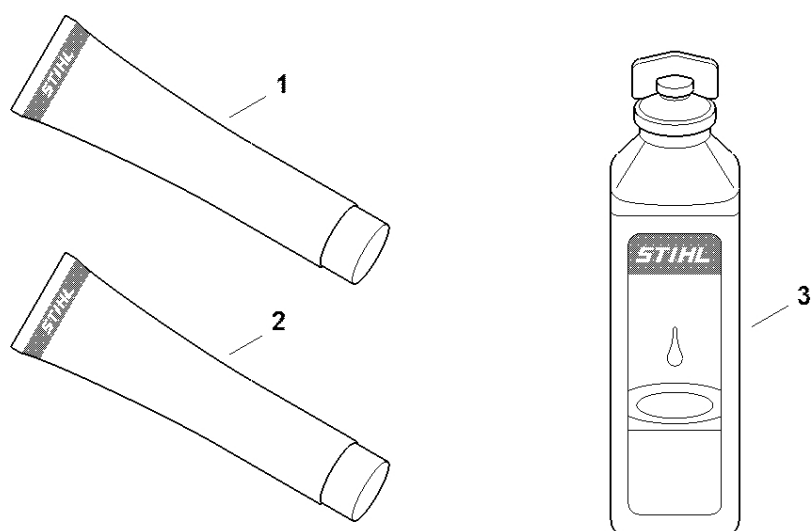

0000-GET-0170-A0

Různé maziva a tuky

#	Číslo dílu	Popis	Množství	Obsahuje položky	Poznámky
1	0781 120 1021	STIHL Multilub 40 g tuba	1		
1	0781 120 1109	Víceúčelové mazivo 80 g	1		
1	0781 120 1110	Víceúčelové mazivo 225 g	1		
2	0783 830 2000	Tuba tmelu HT červená	1		
3	0781 319 8401	HP 100 ml	1		
3	0781 319 8052	HP Super 100 ml	1		
3	0781 319 8060	HP Ultra 100 ml	1