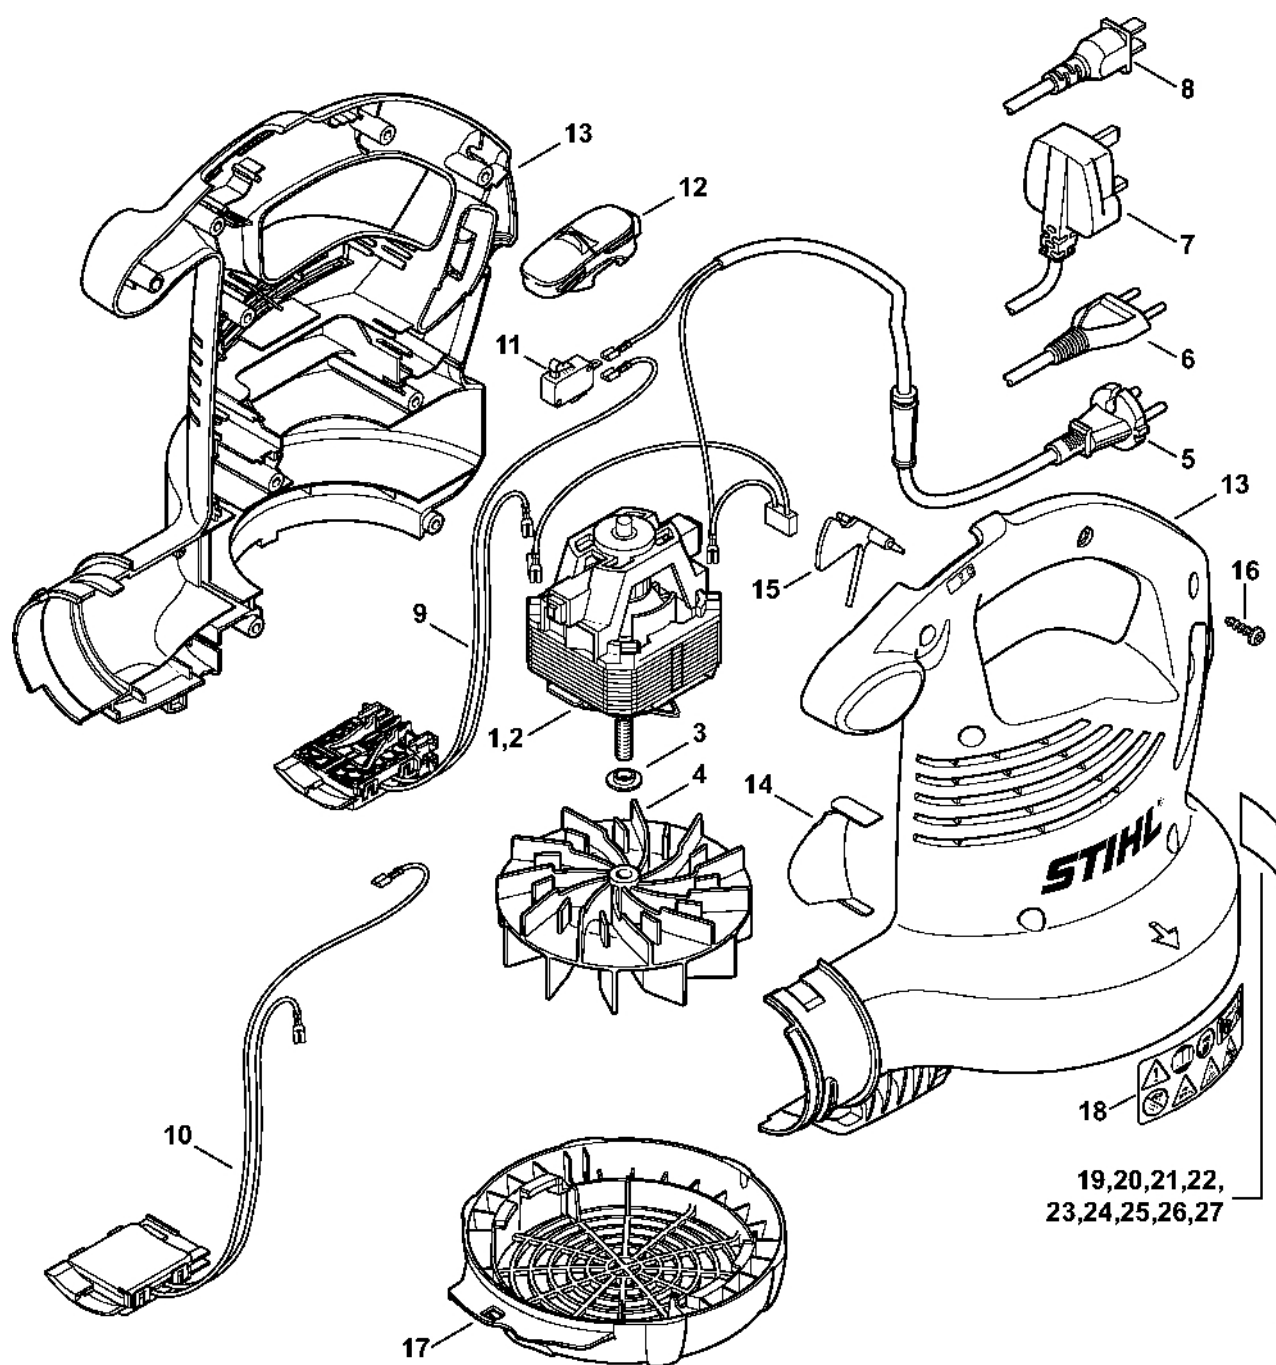

SHE 71

Seznam dílů
27.01.2023
Francie,
francouzština

Obsah

| | |
|---|----|
| SHE 71: Elektromotor, skříň turbíny | 2 |
| Tryska, sací zařízení | 4 |
| Čistič okapů | 6 |
| Číslo stroje | 8 |
| Různé maziva a tuky | 10 |
| Péče o pleť | 12 |

SHE 71: Elektromotor, skříň turbíny

4611-GET-0004-A0

SHE 71: Elektromotor, skříň turbíny

| # | Číslo dílu | Popis | Množství | Obsahuje jeden nebo více článků | Poznámky |
|----|---------------|-------------------------------|----------|---------------------------------|----------|
| 1 | 4811 600 0203 | Elektromotor 230 V/50 Hz | 1 | | |
| 3 | 4811 708 3001 | Tlaková podložka | 1 | | |
| 4 | 4811 700 3401 | Kolo ventilátoru | 1 | 3 | |
| 5 | 4811 440 3005 | Kabelový svazek Europa | 1 | | |
| 9 | 4811 440 3026 | Kabelový svazek | 1 | | |
| 10 | 4811 440 3002 | Kabelový svazek | 1 | | |
| 11 | 4811 435 0300 | Spínač | 1 | | |
| 12 | 4811 432 2000 | Posuvník | 1 | | |
| 13 | 4811 700 4125 | Kryt turbíny | 1 | | |
| 14 | 4811 761 0800 | Vzduchový deflektor | 1 | | |
| 15 | 4811 791 6600 | Klapka | 1 | | |
| 16 | 9104 007 4289 | Šroub Parker IS-P5x20 | 8 | | |
| 17 | 4811 706 8001 | Ochranná mřížka | 1 | | |
| 18 | 0000 967 4006 | Výstražný piktogram BGE | 1 | | |
| 19 | 4811 967 1846 | Typový štítek SHE 71 | 1 | | Evropa |
| 24 | 4811 967 1811 | Charakteristická deska SHE 71 | 1 | | Evropa |
| 27 | 4811 967 1812 | Charakteristická deska SHE 71 | 1 | | J |

Čistič okapů

2895ET004 SC

Čistič okapů

| # | Číslo dílu | Popis | Množství | Obsahuje jeden nebo více článků | Poznámky |
|----------|---------------|-----------------------|----------|---------------------------------|----------|
| | 4241 007 1003 | Sada na čištění okapů | 1 | 1-4 | |
| 1 | 4241 708 0100 | Adaptér | 1 | | |
| 2 | 4227 700 7105 | Svorka | 3 | | |
| 3 | 4227 708 3405 | Trubka | 3 | | |
| 4 | 4227 708 6905 | Koleno | 2 | | |