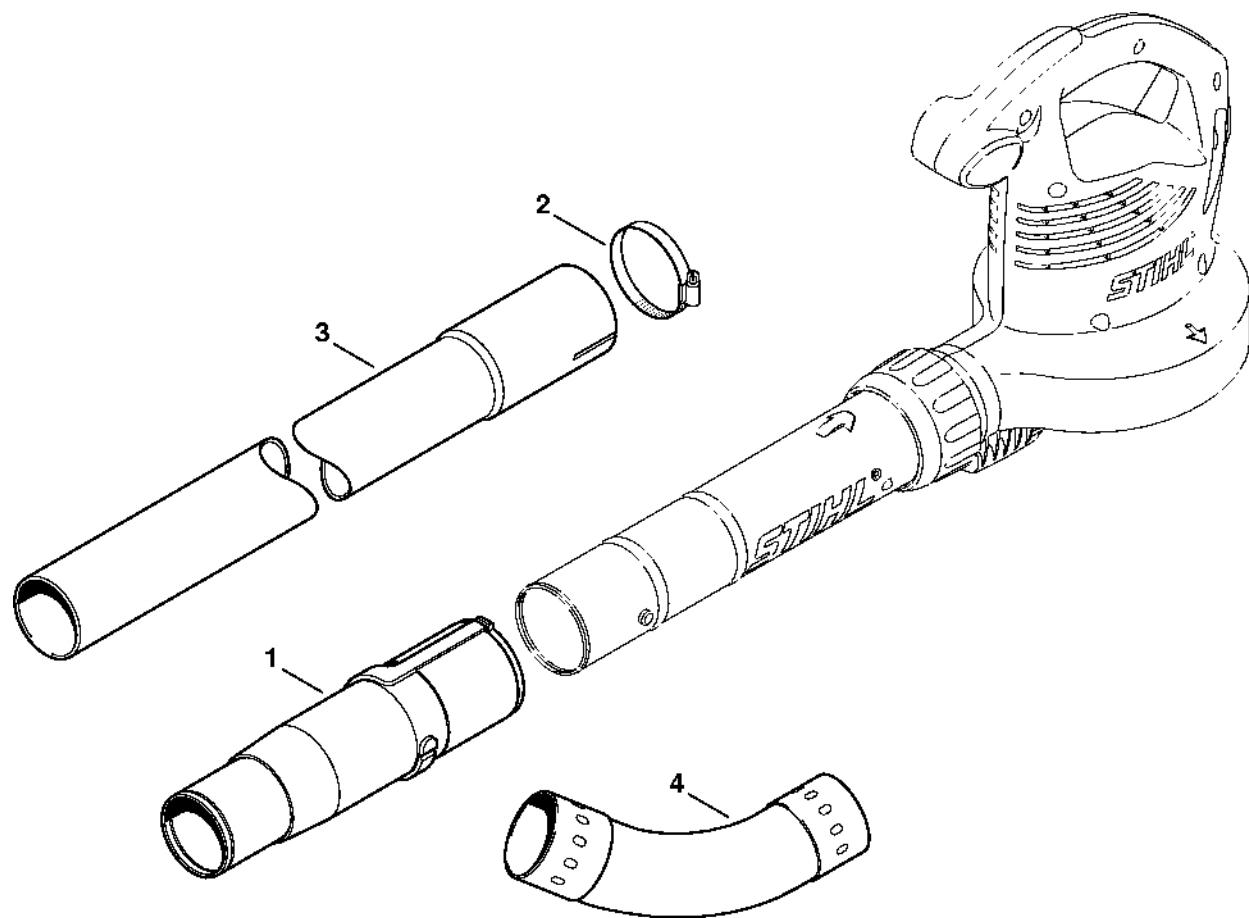

Tryska, odsávací zařízení

4611-GET-0006-A0

Tryska, odsávací zařízení

| # | Číslo dílu | Popis | Množství | Obsahuje jeden nebo více položek | Poznámky |
|----|---------------|------------------------|----------|----------------------------------|----------|
| 1 | 4229 708 6301 | Plochá tryska, rovná | 1 | | |
| 2 | 4229 708 6300 | Kulatá tryska, rovná | 1 | | |
| 3 | 4241 708 6302 | Plochá tryska, zahnutá | 1 | | |
| 4 | 4811 760 8203 | Trubka | 1 | 5, 6 | |
| 5 | 4241 703 5600 | Mřížka | 1 | | |
| 6 | 4811 708 3101 | Matice | 1 | | |
| | 4811 700 2201 | Sací zařízení | 1 | 7 - 12 | |
| 7 | 4811 700 6901 | Koleno | 1 | | |
| 8 | 4811 760 3501 | Sací trubice | 1 | 9, 10 | |
| 9 | 4811 792 3700 | Zajišťovací páčka | 1 | | |
| 10 | 0000 967 3631 | Výstražný piktogram BG | 1 | | |
| 11 | 4229 708 9702 | Sběrný pytel | 1 | | |
| 12 | 4227 710 9003 | Popruh | 1 | | |
| 13 | 0000 791 8400 | Kroužek | 1 | | 2 kusy |
| 14 | 0000 884 0307 | Ochranné brýle | 1 | | |

Čistič okapů

2895ET004 SC

Čistič okapů

| # | Číslo dílu | Popis | Množství | Obsahuje jeden nebo více článků | Poznámky |
|----------|---------------|-----------------------|----------|---------------------------------|----------|
| | 4241 007 1003 | Sada na čištění okapů | 1 | 1-4 | |
| 1 | 4241 708 0100 | Adaptér | 1 | | |
| 2 | 4227 700 7105 | Svorka | 3 | | |
| 3 | 4227 708 3405 | Trubka | 3 | | |
| 4 | 4227 708 6905 | Koleno | 2 | | |