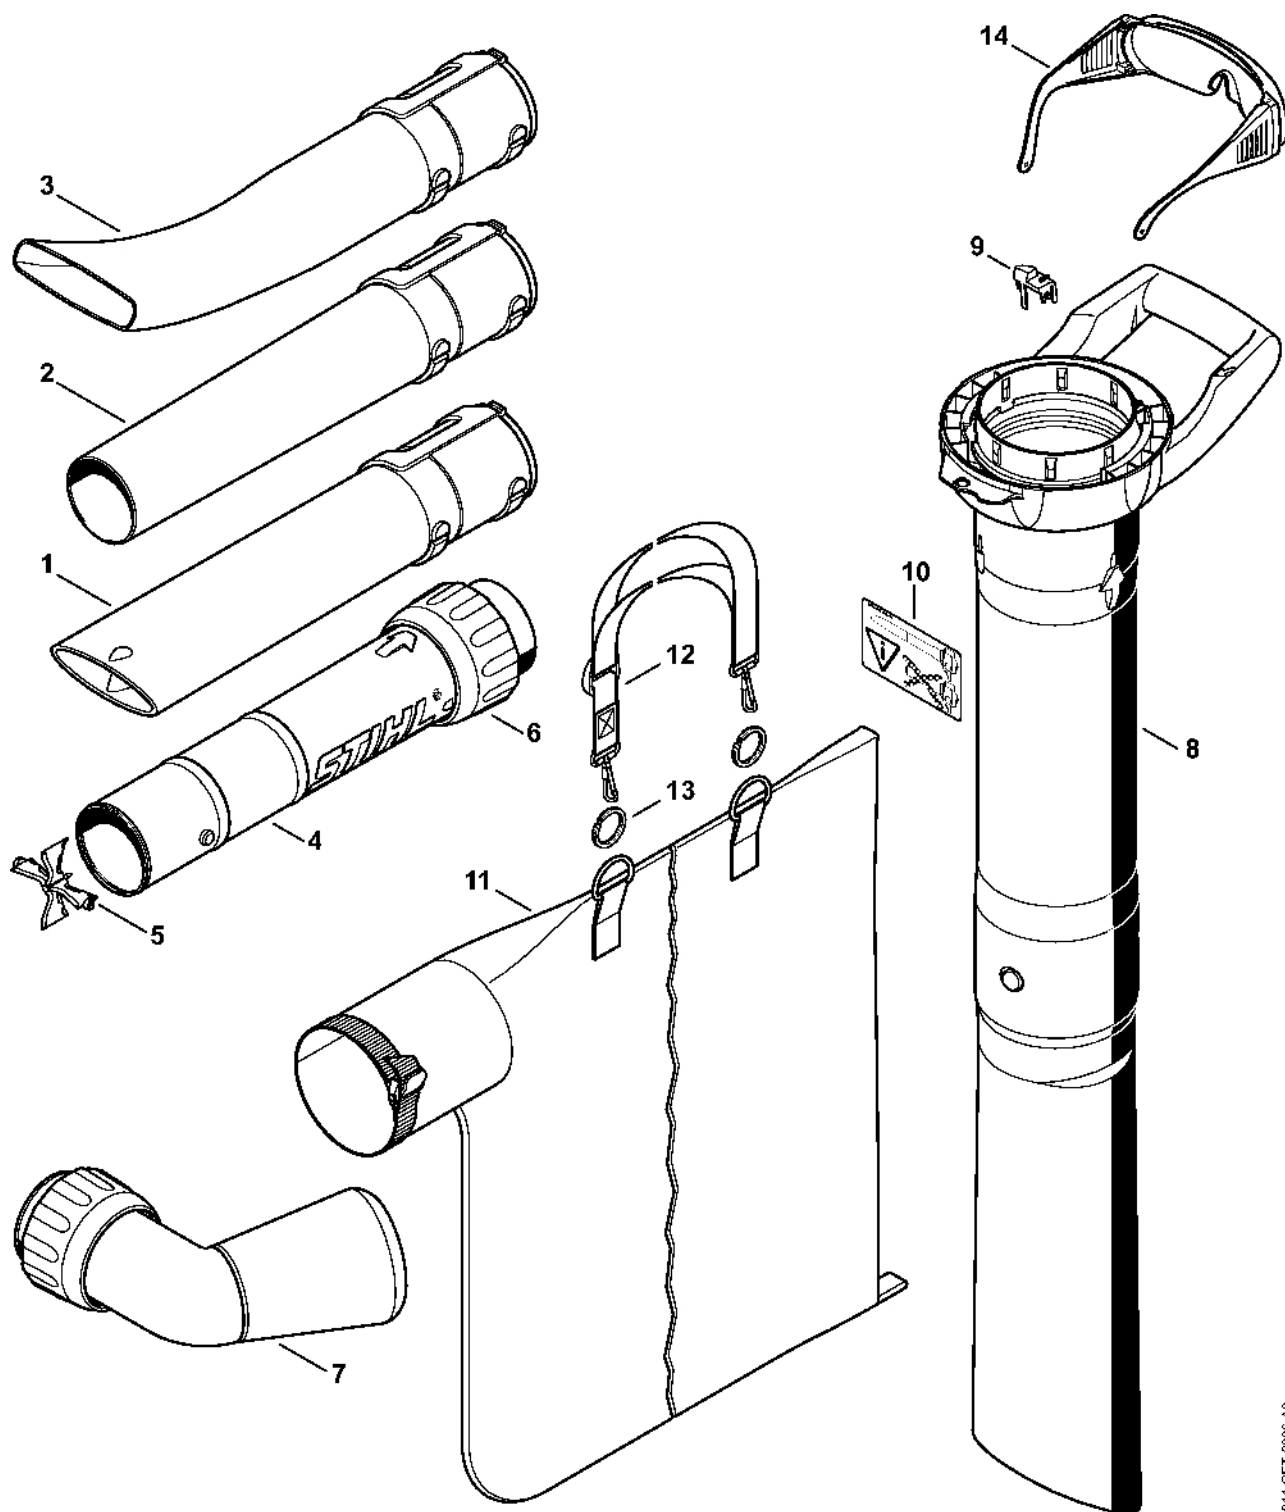

Tryska, odsávací zařízení

4611-GET-0006-A0

Tryska, odsávací zařízení

#	Číslo dílu	Popis	Množství	Obsahuje jeden nebo více položek	Poznámky
1	4229 708 6301	Plochá tryska, rovná	1		
2	4229 708 6300	Kulatá tryska, rovná	1		
3	4241 708 6302	Plochá tryska, zahnutá	1		
4	4811 760 8203	Trubka	1	5, 6	
5	4241 703 5600	Mřížka	1		
6	4811 708 3101	Matice	1		
	4811 700 2201	Sací zařízení	1	7 - 12	
7	4811 700 6901	Koleno	1		
8	4811 760 3501	Sací trubice	1	9, 10	
9	4811 792 3700	Zajišťovací páčka	1		
10	0000 967 3631	Výstražný piktogram BG	1		
11	4229 708 9702	Sběrný pytel	1		
12	4227 710 9003	Popruh	1		
13	0000 791 8400	Kroužek	1		2 kusy
14	0000 884 0307	Ochranné brýle	1