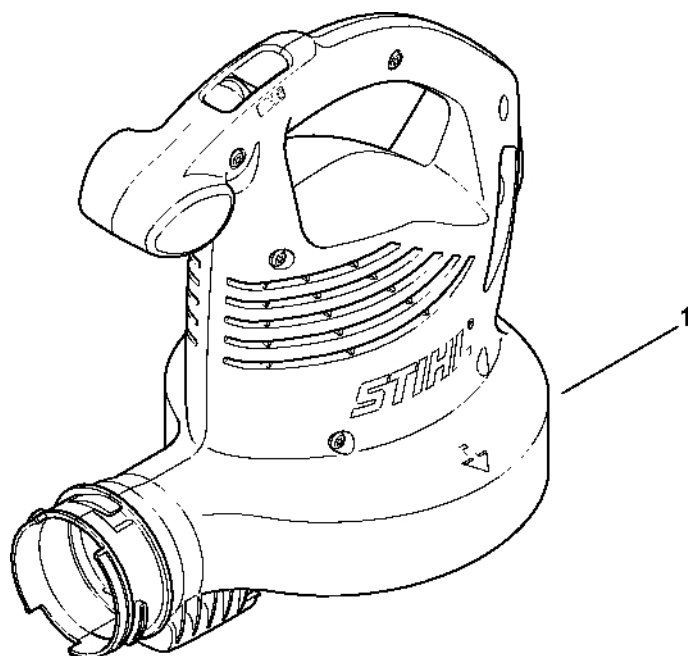

SHE 71: Elektromotor, skříň turbíny

4611-GET-0004-A0

SHE 71: Elektromotor, skříň turbíny

| # | Číslo dílu | Popis | Množství | Obsahuje jeden nebo více článků | Poznámky |
|----|---------------|-------------------------------|----------|---------------------------------|----------|
| 1 | 4811 600 0203 | Elektromotor 230 V/50 Hz | 1 | | |
| 3 | 4811 708 3001 | Tlaková podložka | 1 | | |
| 4 | 4811 700 3401 | Kolo ventilátoru | 1 | 3 | |
| 5 | 4811 440 3005 | Kabelový svazek Europa | 1 | | |
| 9 | 4811 440 3026 | Kabelový svazek | 1 | | |
| 10 | 4811 440 3002 | Kabelový svazek | 1 | | |
| 11 | 4811 435 0300 | Spínač | 1 | | |
| 12 | 4811 432 2000 | Posuvník | 1 | | |
| 13 | 4811 700 4125 | Kryt turbíny | 1 | | |
| 14 | 4811 761 0800 | Vzduchový deflektor | 1 | | |
| 15 | 4811 791 6600 | Klapka | 1 | | |
| 16 | 9104 007 4289 | Šroub Parker IS-P5x20 | 8 | | |
| 17 | 4811 706 8001 | Ochranná mřížka | 1 | | |
| 18 | 0000 967 4006 | Výstražný piktogram BGE | 1 | | |
| 19 | 4811 967 1846 | Typový štítek SHE 71 | 1 | | Evropa |
| 24 | 4811 967 1811 | Charakteristická deska SHE 71 | 1 | | Evropa |
| 27 | 4811 967 1812 | Charakteristická deska SHE 71 | 1 | | J |

Čistič okapů

2895ET004 SC

Čistič okapů

| # | Číslo dílu | Popis | Množství | Obsahuje jeden nebo více článků | Poznámky |
|----------|---------------|-----------------------|----------|---------------------------------|----------|
| | 4241 007 1003 | Sada na čištění okapů | 1 | 1-4 | |
| 1 | 4241 708 0100 | Adaptér | 1 | | |
| 2 | 4227 700 7105 | Svorka | 3 | | |
| 3 | 4227 708 3405 | Trubka | 3 | | |
| 4 | 4227 708 6905 | Koleno | 2 | | |