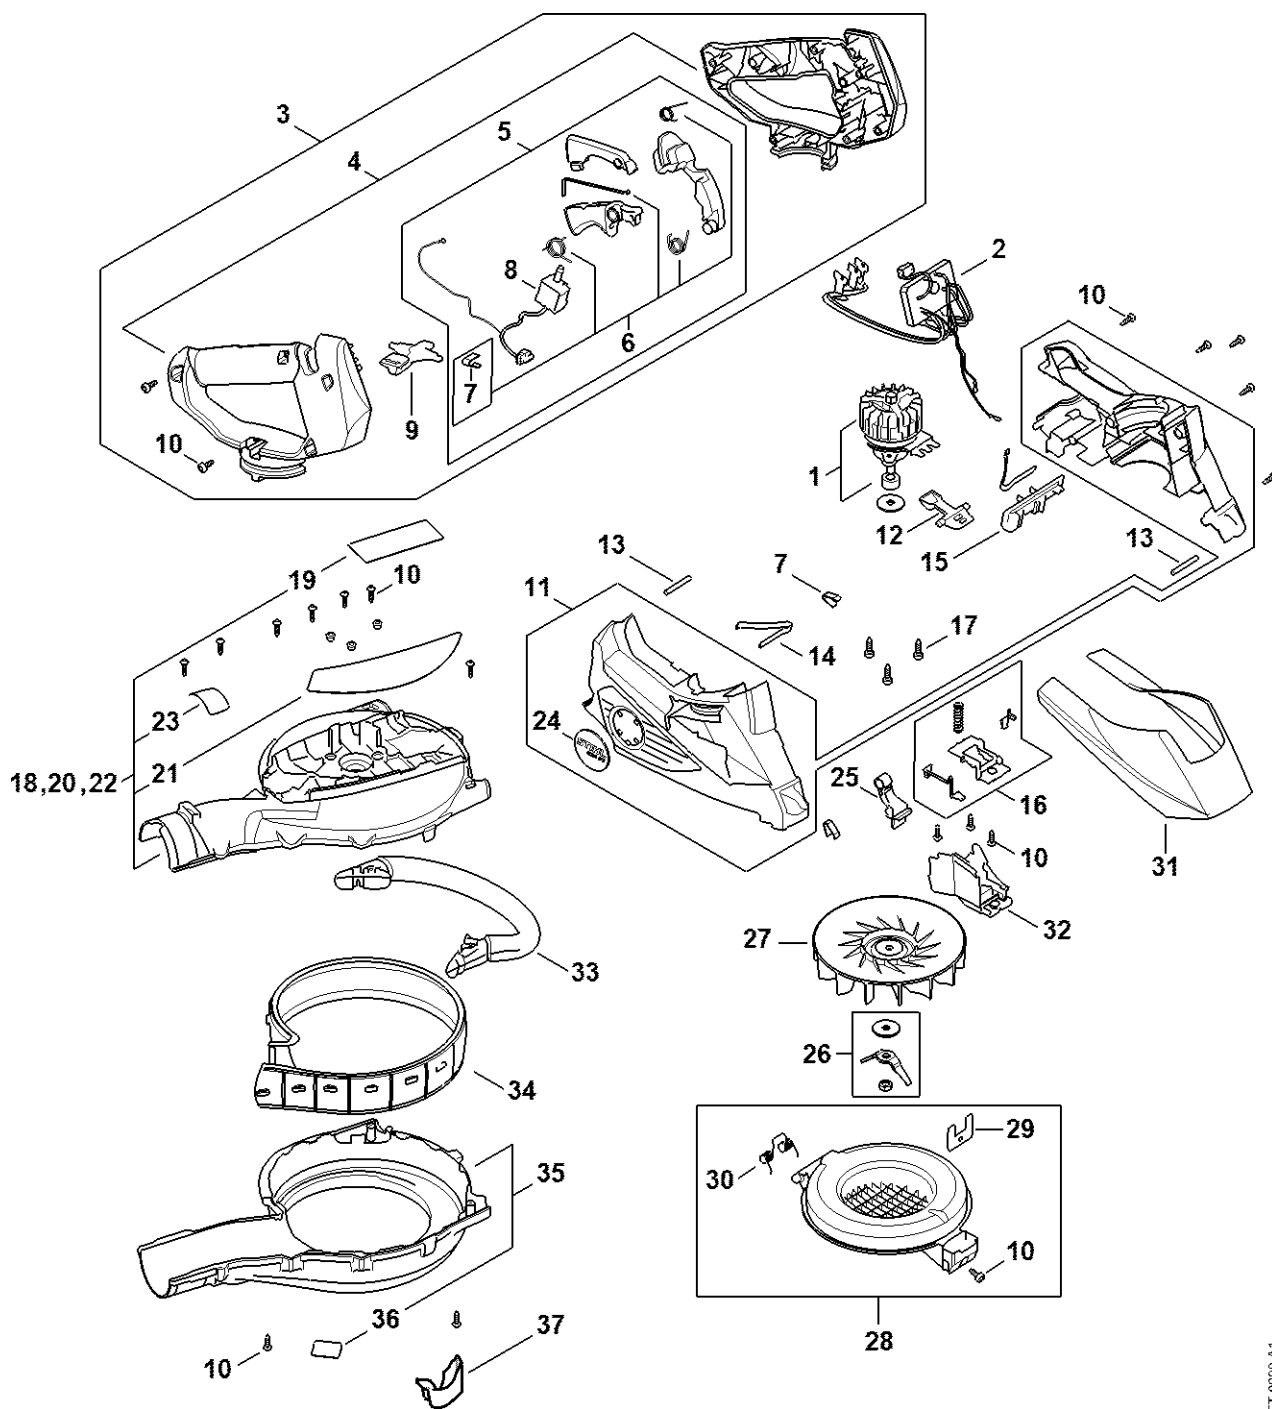

**SHA
56****Seznam dílů
24.01.2023
Francie,
francouzština**

Obsah

Náhradní díly	2
Sací zařízení	5
Číslo stroje	7
Péče o pleť	9

Náhradní díly

SA02-GET-0000-A1

Náhradní díly

#	Číslo dílu	Popis	Množství	Obsahuje jeden nebo více článků	Poznámky
1	SA02 600 0201	Elektromotor	1		
2	SA02 430 1400	Elektronický modul	1		
3	SA02 790 0501	Rukojeť	1	4 - 10	
4	SA02 790 1100	Držák rukojeti	1		
5	SA02 007 3800	Sada ovládacích prvků	1	6 - 8	
6	SA02 007 1300	Sada upevňovacích dílů	1	7	
7	6311 435 8700	Pružina	1		
8	SA02 430 0500	Přepínač	1		
9	SA02 435 7301	Zarážka páky	1		
10	9074 477 3025	Válcový šroub IS-P4x16	27		
11	SA02 600 0802	Kryt motoru	1		
12	HA01 435 7302	Zarážka páky	1		
13	SA02 971 0300	Kolík	1		
14	4522 791 3100	Pružina	1		
15	SA02 404 0801	Kontaktní deska	1		
16	SA02 400 0600	Deska pro uchycení kontaktu	1		
17	9075 478 4085	Válcový šroub IS-D5x18	3		
18	SA02 700 4102	Kryt turbíny	1	19	
19	SA02 967 4000	Indikační deska	1		
24	SA02 967 1601	Matriční štítek SHA 56	1		
25	SA02 792 3700	Záchytná páka	1		
26	SA02 770 0900	Sada dílů drticího nože	1		
27	SA02 704 3400	Turbína	1		
28	SA02 760 8100	Ochranná mřížka	1	10, 29, 30	
29	SA02 431 2100	Zásuvná lišta	1		
30	0000 998 0624	Ohnutá pružina	1		

Sací zařízení

SA02-GET-0001-A2

Sací zařízení

#	Číslo dílu	Popis	Množství	Obsahuje jeden nebo více článků	Poznámky
1	SA02 700 1801	Dmychadlo	1	2 - 5	
2	SA02 430 3400	Zajišťovací páčka	1	3	
4	SA02 431 2100	Zásuvná západka	1		
5	9074 477 3025	Válcový šroub IS-P4x16	1		
6	4229 708 6300	Kulatá tryska, rovná	1		
7	SA02 706 0700	Kryt	1		
8	SA02 760 3501	Sací trubice	1	4, 5, 7, 9	
9	SA02 967 7600	Indikační deska	1		
9	SA02 967 7602	Indikační štítek	1		
10	SA02 708 3501	Sací trubice	1		
11	SA02 700 9700	Sběrný vak	1	2 - 5, 12, 13	
13	SA02 700 9701	Sběrný vak	1	12	
12	SA02 988 9200	Kabelové svorky	1		
14	SA02 710 9000	Postroje	1		