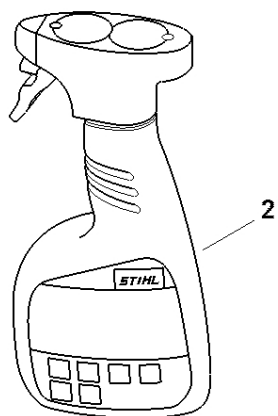

0000-GET-0172-A0

#	Číslo dílu	Popis	Množství	Obsahuje jeden nebo více článků	Poznámky
1	0730 411 7002	Multispray 50 ml	1		
1	0730 411 7000	Multispray	1		
2	0000 881 9400	VarioClean 500 ml	1		
2	0000 881 9409	Speciální čisticí prostředek 5 l	1		
3	0782 516 8500	Multioil Bio 50 ml	1