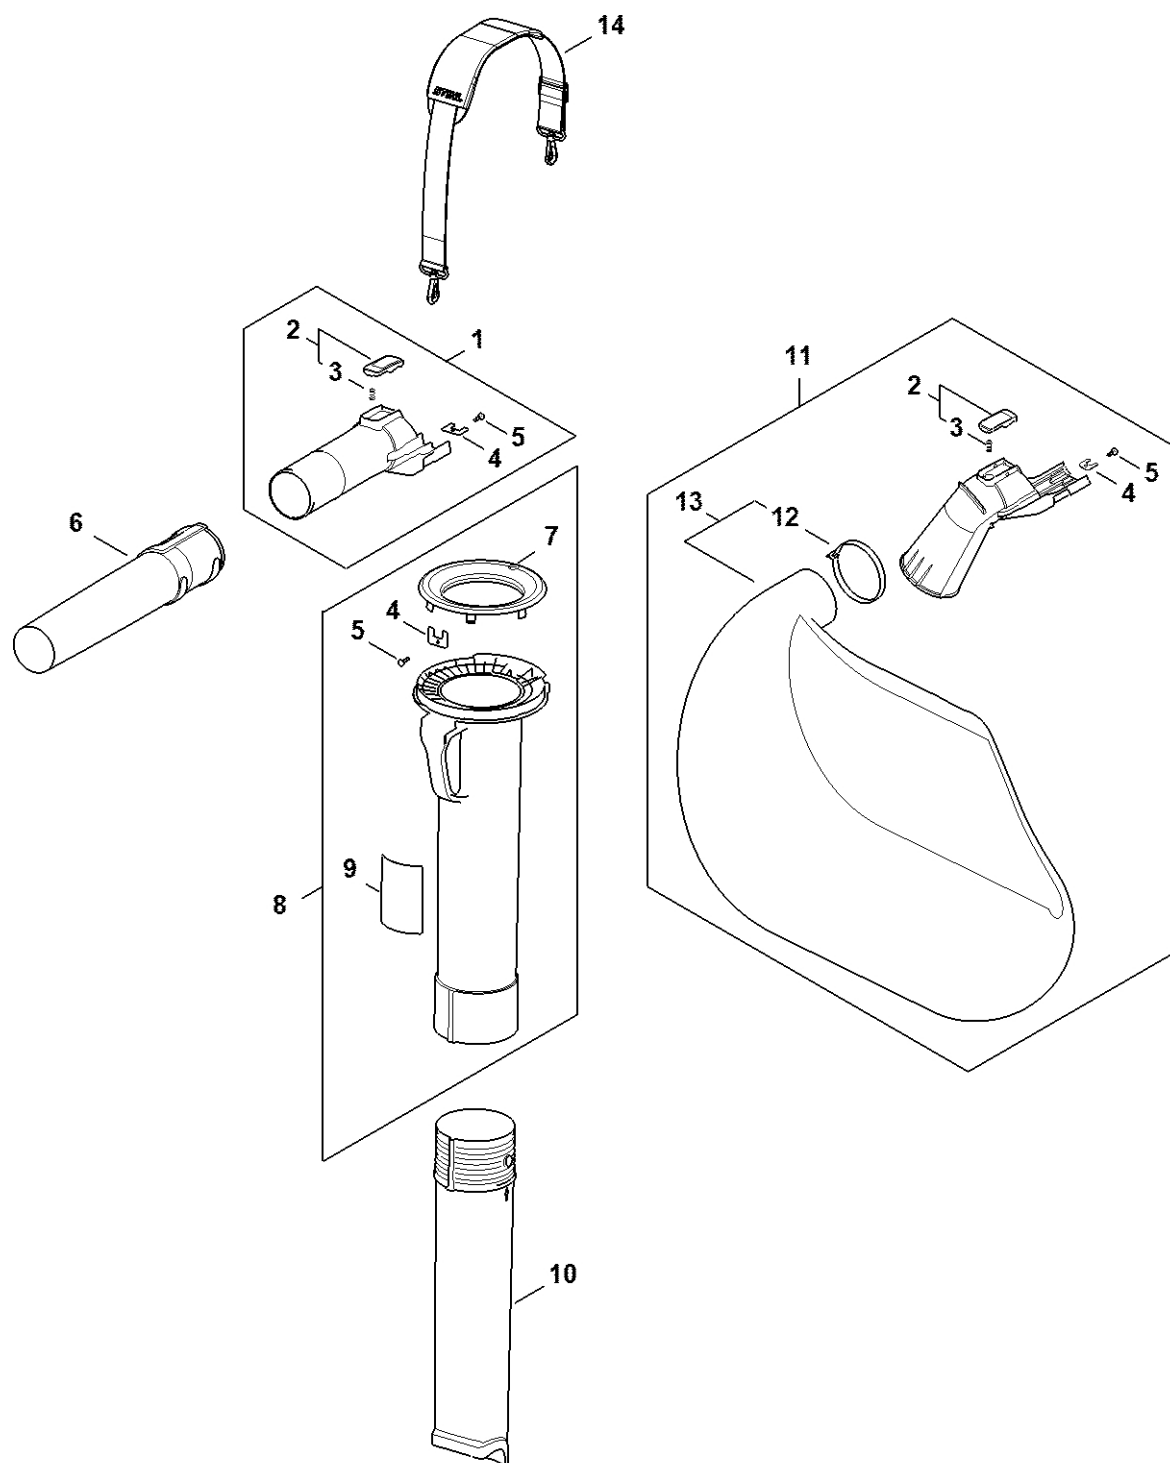

**SHA
56****Seznam dílů
24.01.2023
Francie,
francouzština**

Obsah

Náhradní díly	2
Sací zařízení	5
Číslo stroje	7
Péče o pleť	9

Náhradní díly

SA02-GET-0000-A1

Náhradní díly

#	Číslo dílu	Popis	Množství	Obsahuje jeden nebo více článků	Poznámky
1	SA02 600 0201	Elektromotor	1		
2	SA02 430 1400	Elektronický modul	1		
3	SA02 790 0501	Rukojeť	1	4 - 10	
4	SA02 790 1100	Držák rukojeti	1		
5	SA02 007 3800	Sada ovládacích prvků	1	6 - 8	
6	SA02 007 1300	Sada upevňovacích dílů	1	7	
7	6311 435 8700	Pružina	1		
8	SA02 430 0500	Přepínač	1		
9	SA02 435 7301	Zarážka páky	1		
10	9074 477 3025	Válcový šroub IS-P4x16	27		
11	SA02 600 0802	Kryt motoru	1		
12	HA01 435 7302	Zarážka páky	1		
13	SA02 971 0300	Kolík	1		
14	4522 791 3100	Pružina	1		
15	SA02 404 0801	Kontaktní deska	1		
16	SA02 400 0600	Deska pro uchycení kontaktu	1		
17	9075 478 4085	Válcový šroub IS-D5x18	3		
18	SA02 700 4102	Kryt turbíny	1	19	
19	SA02 967 4000	Indikační deska	1		
24	SA02 967 1601	Matriční štítek SHA 56	1		
25	SA02 792 3700	Záchytná páka	1		
26	SA02 770 0900	Sada dílů drticího nože	1		
27	SA02 704 3400	Turbína	1		
28	SA02 760 8100	Ochranná mřížka	1	10, 29, 30	
29	SA02 431 2100	Zásuvná lišta	1		
30	0000 998 0624	Ohnutá pružina	1		

Sací zařízení

SA02-GET-0001-A2

Sací zařízení

#	Číslo dílu	Popis	Množství	Obsahuje jeden nebo více článků	Poznámky
1	SA02 700 1801	Dmychadlo	1	2 - 5	
2	SA02 430 3400	Zajišťovací páčka	1	3	
4	SA02 431 2100	Zásuvná západka	1		
5	9074 477 3025	Válcový šroub IS-P4x16	1		
6	4229 708 6300	Kulatá tryska, rovná	1		
7	SA02 706 0700	Kryt	1		
8	SA02 760 3501	Sací trubice	1	4, 5, 7, 9	
9	SA02 967 7600	Indikační deska	1		
9	SA02 967 7602	Indikační štítek	1		
10	SA02 708 3501	Sací trubice	1		
11	SA02 700 9700	Sběrný vak	1	2 - 5, 12, 13	
13	SA02 700 9701	Sběrný vak	1	12	
12	SA02 988 9200	Kabelové svorky	1		
14	SA02 710 9000	Postroje	1		