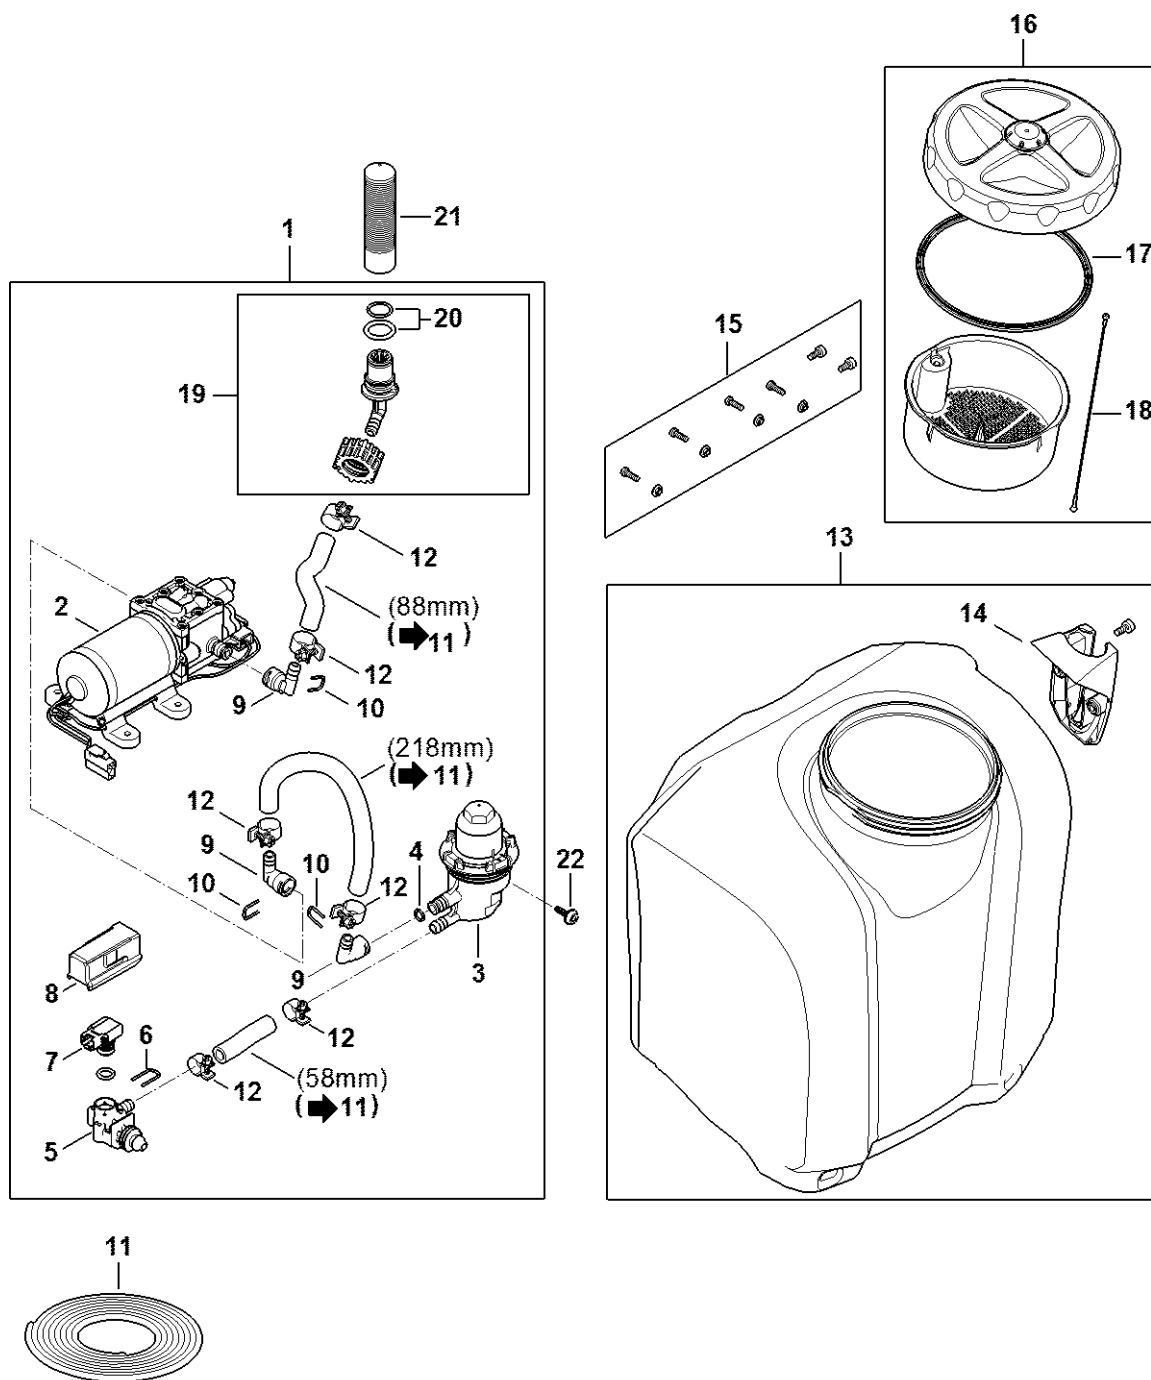

Elektromotor, čerpadlo, nádrž na kapalinu

4854-GET-0003-A0

Elektromotor, čerpadlo, nádrž na kapalinu

#	Číslo dílu	Popis	Množství	Obsahuje jeden nebo více článků	Poznámky
1	4854 700 5601	Čerpadlo	1	2 - 13, 15, 16, 18, 19, 21	
2	4854 700 5600	Čerpadlo	1		
3	4854 540 0201	Tlaková nádrž	1		
4	9645 946 7495	O-kroužek N 7,8x1,6-NBR70	3		
5	4854 670 0100	Úhlová spojka	1		
6	4854 676 2300	Objímka	1		
7	4854 400 5900	Tlakový senzor	1		
8	4854 432 3800	Kryt	1		
9	4854 503 3200	Úhelník	3		
10	4854 676 2301	Stěžeň	3		
11	4854 701 6001	Hadice	1		
12	4854 708 8700	Svorka	6		
13	4854 700 0801	Nádrž na kapalinu	1	15, 16, 18, 19, 21	
14	4854 792 2500	Podpora	1		
15	4854 007 1900	Sada šroubů	1		
16	4854 700 0900	Víko nádrže	1	18, 19, 21	
17	4854 709 2001	Těsnicí kroužek	1		
18	0000 350 0906	Bezpečnostní díl	1		
19	4854 670 3700	Spojka	1	21	
20	4854 007 1600	Sada těsnění	1		
21	4854 502 0700	Filtr	1		
22	9074 477 4123	Válcový šroub IS-P5x16	1