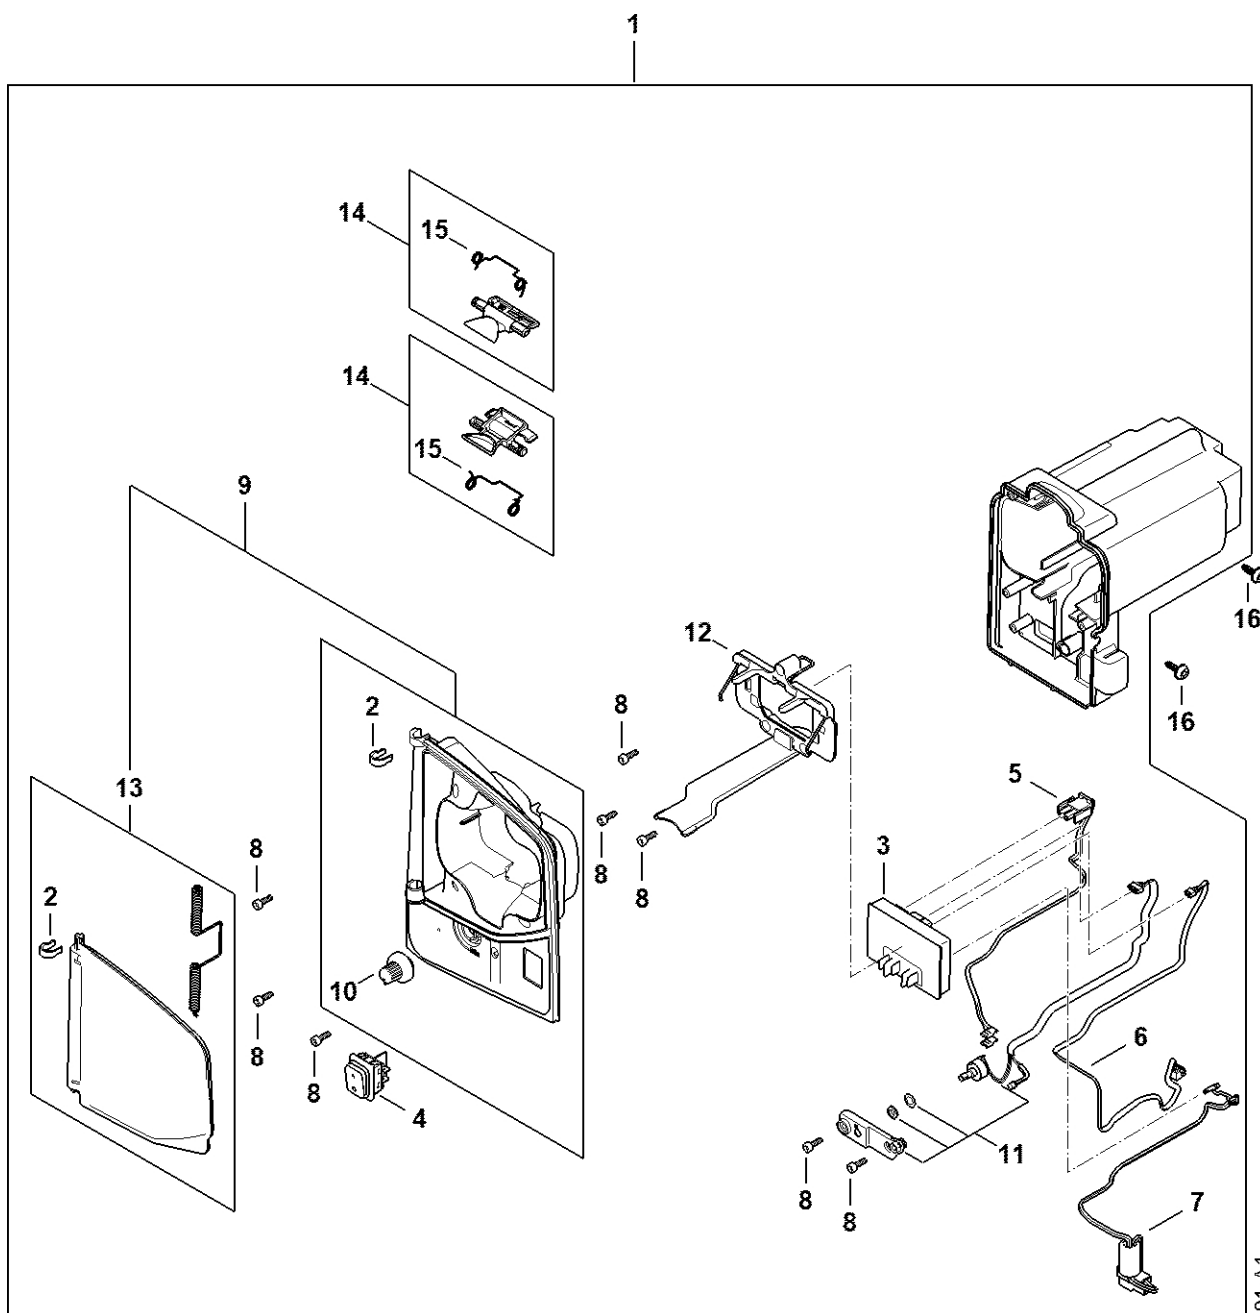

Pouzdro pro baterii, elektronický modul

4854-GET-0001-A1

Pouzdro pro baterii, elektronický modul

#	Číslo dílu	Popis	Množství	Obsahuje jeden nebo více článků	Poznámky
1	4854 400 9400	Pouzdro pro baterii	1	2 - 15	
2	4854 706 0200	Bezpečnostní spona	1		
3	4854 430 1400	Elektronický modul	1		
4	4854 430 0500	Přepínač	1		
5	4854 440 3000	Kabelový svazek	1		
6	4854 440 1900	Kabel	1		
7	4854 440 3001	Svazek kabelů	1		
8	9074 478 3005	Válcový šroub IS-P4x14	8		
9	4854 600 3500	Krytka	1	2, 10, 13	
10	4854 400 8100	Otočný knoflík	1		
11	4854 430 6700	Otočný potenciometr	1		
12	4854 430 6800	Crampon	1		
13	4854 640 4300	Víko	1	2	
14	4851 430 9800	Zajišťovací páčka	2	15	
15	0000 998 0402	Ohnutá pružina	2		
16	9074 477 4123	Válcový šroub IS-P5x16	2