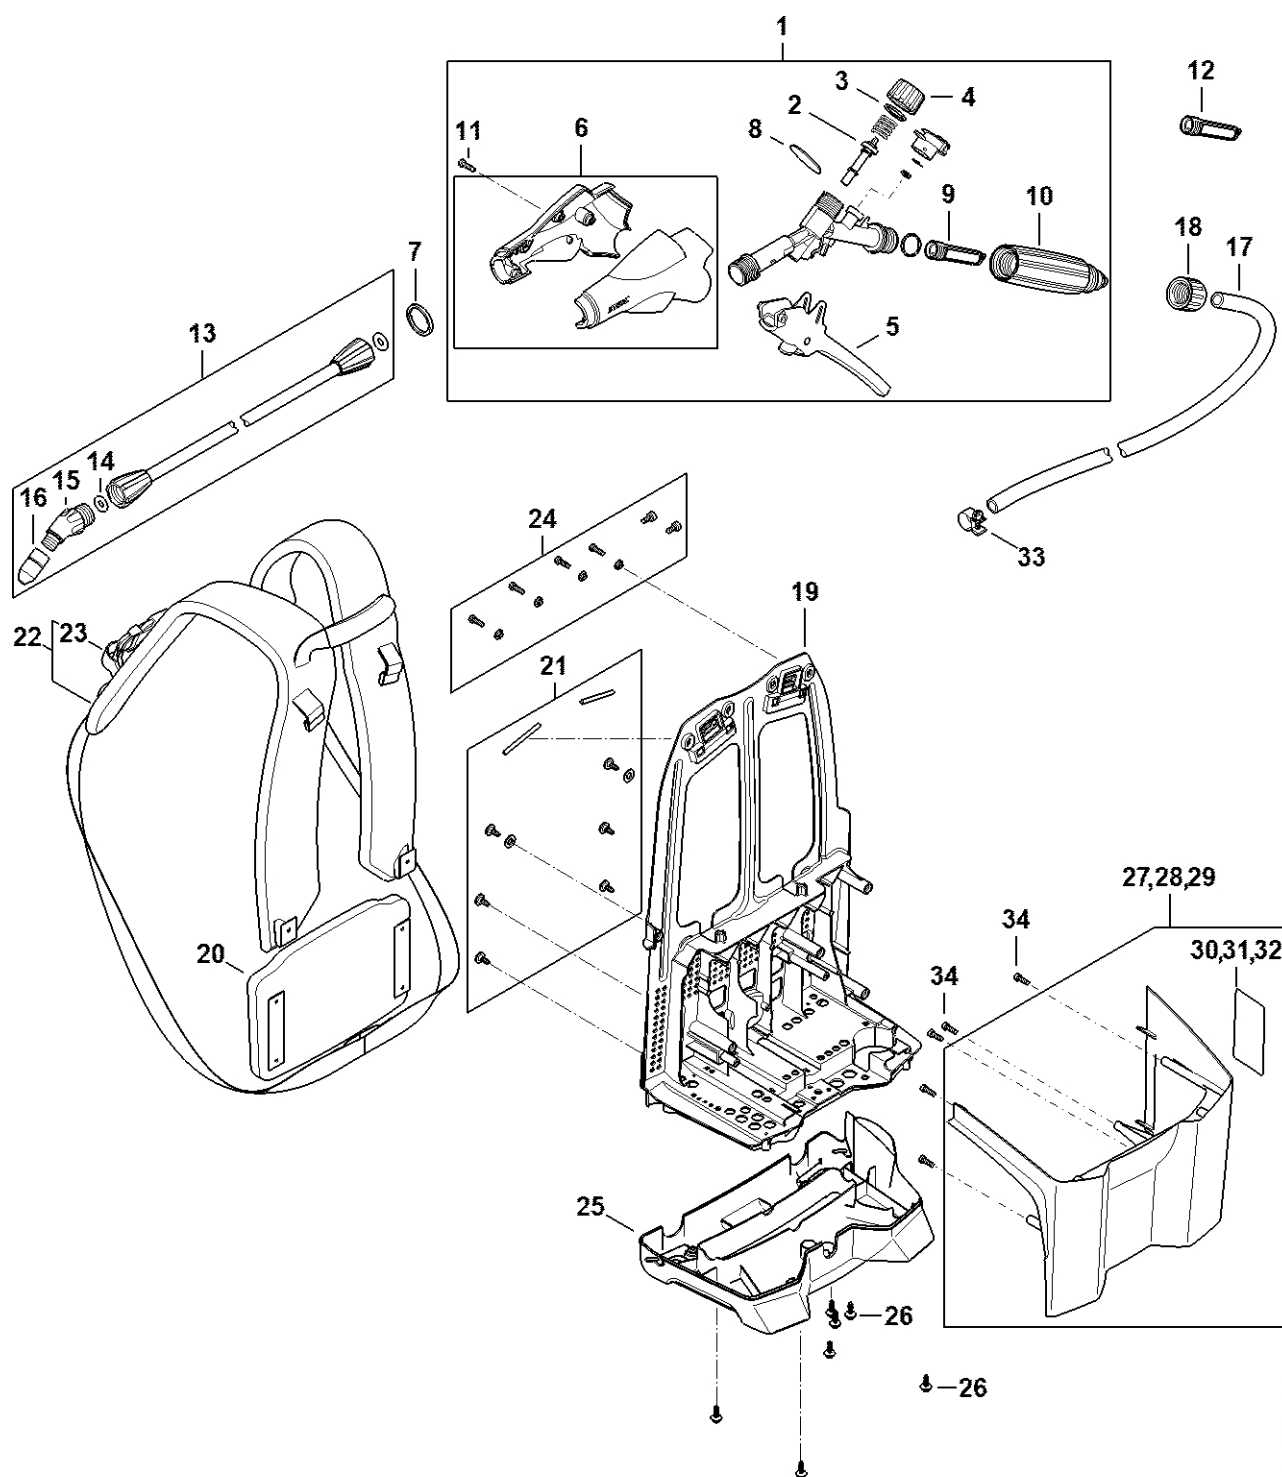

**SGA
85****Seznam dílů
24.01.2023
Francie,
francouzština**

Obsah

Pistole s manometrem, postroj.....	2
Pouzdro na baterii, elektronický modul.....	5
Elektromotor, čerpadlo, nádrž na kapalinu.....	7
Různé maziva a tuky.....	9

Pistole s manometrem, postroj

4854-GET-0004-A0

Pistole s manometrem, postroj

#	Číslo dílu	Popis	Množství	Obsahuje jeden nebo více článků	Poznámky
1	4255 500 9106	Pistole s manometrem	1	2 - 6, 8 - 11	
2	4255 500 2902	Nastavovací šroub	1		
3	4255 529 0200	Těsnicí kroužek	1		
4	4255 502 4400	Koncovka	1		
5	4255 510 3903	Páka	1		
6	4255 510 0102	Kryt	1		
7	4255 502 4500	Kroužek	1		
8	4255 523 2000	Skříčko	1		
9	4255 502 0700	Filtr	1		
10	4255 502 1901	Rukojeť	1		
11	4255 502 6000	Závitová šrouby s polozapuštěnou hlavou 3x12	4		
12	4255 502 0701	Filtr	1		
13	4854 500 0900	Lance	1	14 - 16	
14	9645 944 7478	O-kroužek N7,52x3,53-NBR70	2		
15	4255 513 0200	Spojovací díl	1		
16	4255 700 6302	Tryska	1		
17	4854 701 6001	Hadice	1		
18	4255 708 3105	Matice	1		
19	4854 701 1800	Zadní deska	1		
20	4854 790 8000	Zádový polštář	1		
21	4854 007 1300	Sada upevňovacích dílů	5		
22	4854 710 9003	Kabelový svazek	1	23	
23	4854 790 7700	Hrudní popruh	1		
24	4854 007 1900	Sada šroubů	1		
25	4854 798 2200	Podlahová deska	1		
26	9074 477 4123	Válcový šroub IS-P5x16	7		

Pistole s manometrem, postroj

#	Číslo dílu	Popis	Množství	Obsahuje jeden nebo více článků	Poznámky
27	4854 700 2100	Kryt	1	30	
30	4854 967 7300	Výstražný piktogram	1		
33	4854 708 8700	Svěrka	1		
34	9074 477 4130	Válcový šroub IS-P5x16	5		