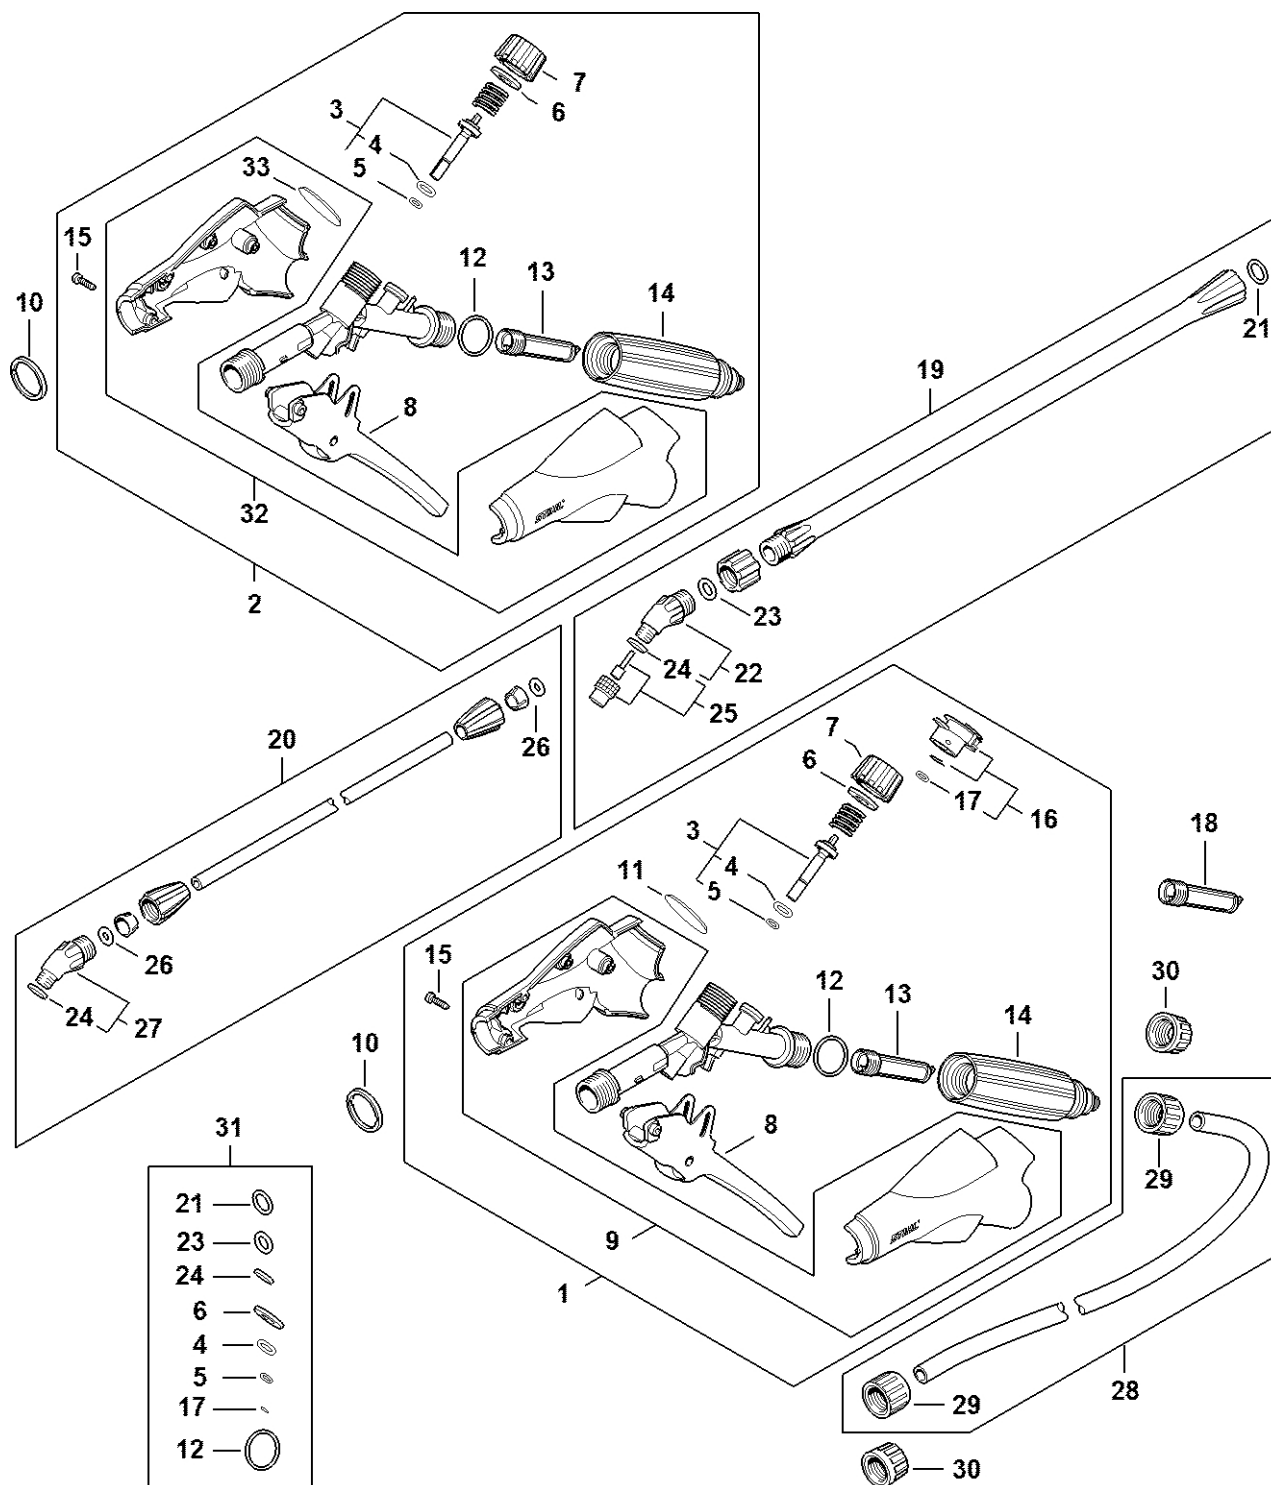

Pistole, kopí

4255-GET-0034-A0

Pistole, kopí

#	Číslo dílu	Popis	Množství	Obsahuje jeden nebo více článků	Poznámky
1	4255 500 9106	Pistole s manometrem	1	3 - 9, 11 - 17	
3	4255 500 2902	Nastavovací šroub	1	4, 5	
4		O-kroužek 4,42x2,62	1		
5		O-kroužek 3x1,5	1		
6	4255 529 0200	Těsnicí kroužek	1		
7	4255 502 4400	Koncovka	1		
8	4255 510 3903	Páka	1		
9	4255 510 0102	Kryt	1		
10	4255 502 4500	Kroužek	1		
11	4255 523 2000	Pohledové sklo	1		
12		O-kroužek 18x2,2	1		
13	4255 502 0700	Filtr	1		
14	4255 502 1901	Rukojeť	1		
15	4255 502 6000	Závitová šrouby s polozapuštěnou hlavou 3x12	4		
16		Manometr	1	17	
17		O-kroužek 4,9x1,8	1		
18	4255 502 0701	Filtr	1		
19	4255 500 0901	Lance	1	21 - 25	
20	4255 500 0905	Lance	1	24, 26, 27	
21		O-kroužek 12x2,5	1		
22	4255 513 0201	Spojovací díl	1	24	
23	9645 951 7431	O-kroužek 9x3-FPM75	1		
24		Těsnicí kroužek	1		
25	4255 700 6300	Tryska	1	24	
26	9645 944 7478	O-kroužek N7,52x3,53-NBR70	2		
27	4255 513 0200	Spojovací díl	1	24