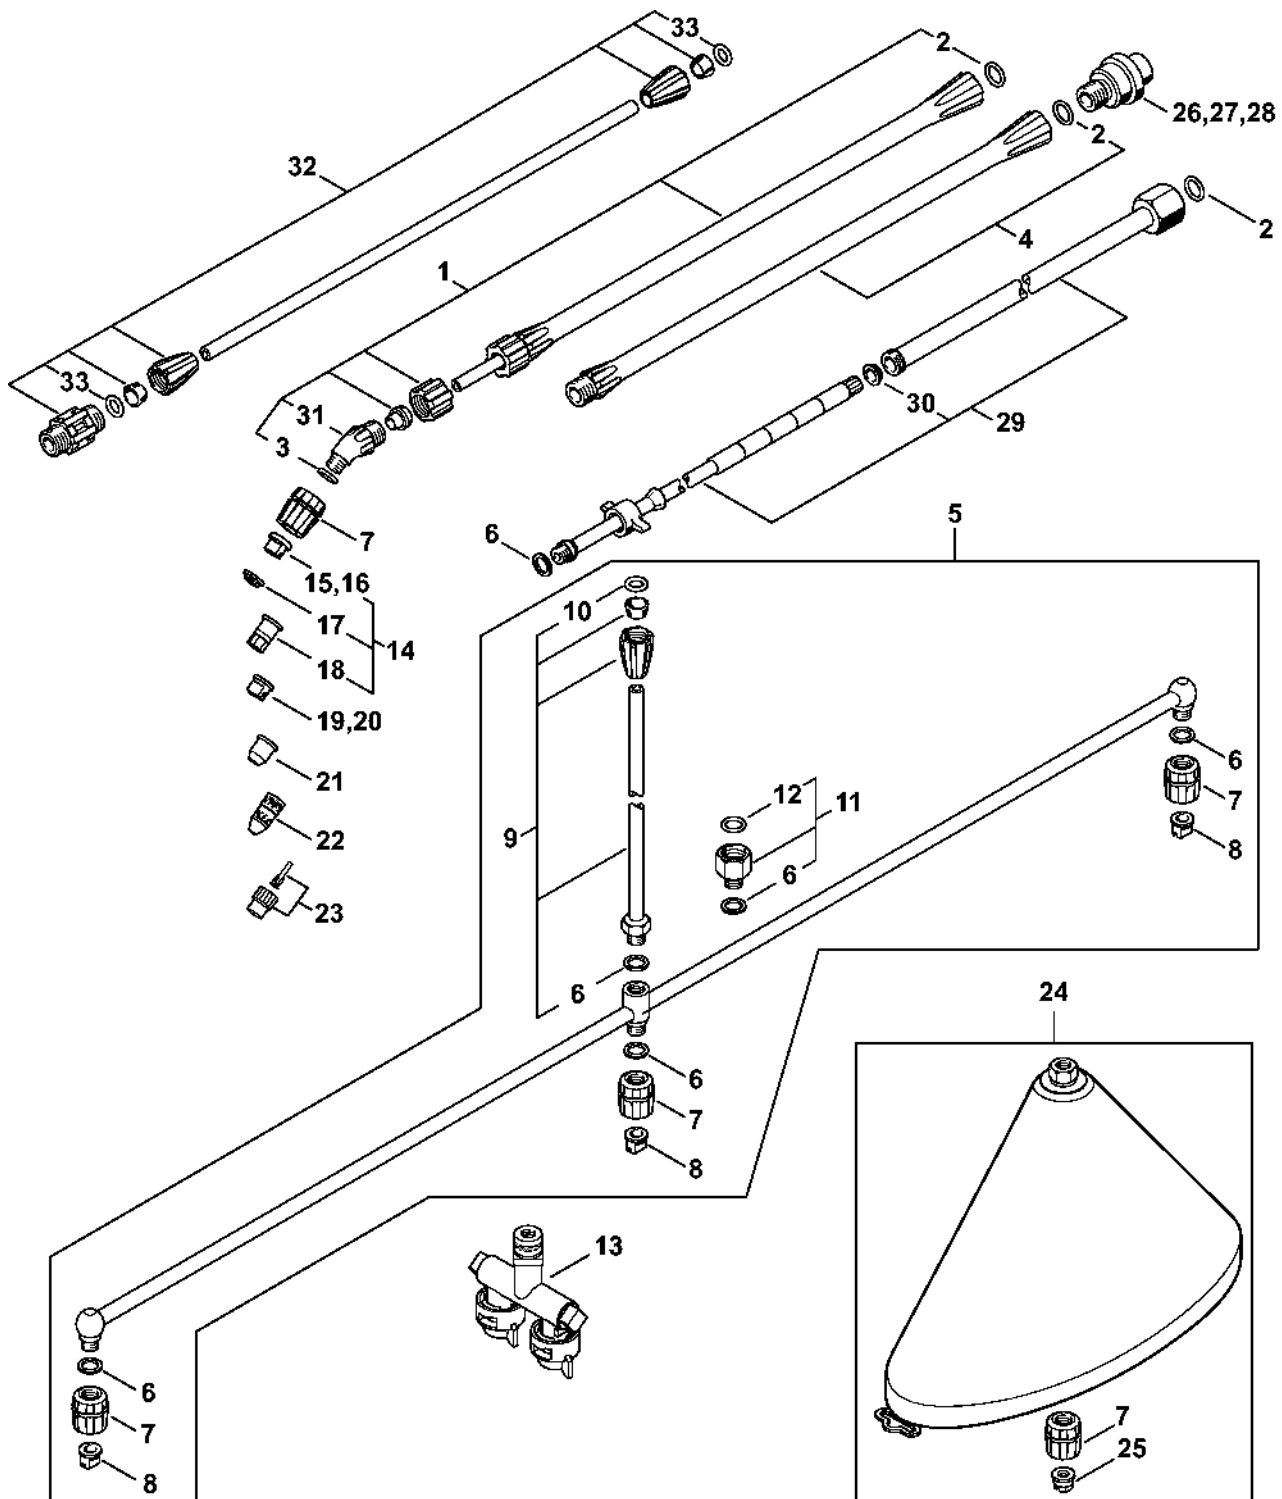

Volitelné příslušenství

4256-GET-0005-A1

Volitelné příslušenství

#	Číslo dílu	Popis	Množství	Obsahuje jeden nebo více článků	Poznámky
1	4255 500 0900	Lance	1	2, 3, 31	
2		O-kroužek 12x2,5	1		
3		Těsnicí kroužek	1		
4	4255 500 0300	Prodloužení tyče	1	2	
5	4255 500 9702	Rozstříkovací rampa	1	6 - 12	
6		Těsnicí kroužek	4		
7	4255 500 2800	Tělo trysky	3		
8	4255 502 1702	Tryska s plochým proudem 80-02	3		
9	4255 500 0302	Prodloužení tyče	1	6, 10	
10	9645 944 7478	O-kroužek N7,52x3,53-NBR70	1		
11	4255 503 1200	Spojovací díl	1	6, 12	
12		O-kroužek 10x3-FPM	1		
13	4255 500 8500	Dvojitá tryska	1		
14	4255 007 1000	Sada trysek	1	15 - 18	
15	4255 502 1000	Tryska s plochým proudem 80-015	1		
16	4255 502 1702	Tryska s plochým proudem 80-02	1		
17		Tryska s dutým kuželem HC015	1		
18		Dutá tryska HC02	1		
19	4255 502 1700	Tryska s plochým proudem 80-04	1		
20	4255 502 1701	Plochá tryska 65-0025	1		
21	4255 700 6304	Tryska	1		
22	4255 700 6302	Buse	1		
23	4255 700 6303	Tryska 2,5 mm	1		
24	4255 500 5800	Rozptylová clona	1	7, 25	
25	4255 502 1000	Tryska s plochým proudem 80-015	1		
26	4255 500 7403	Regulační ventil 1 bar	1