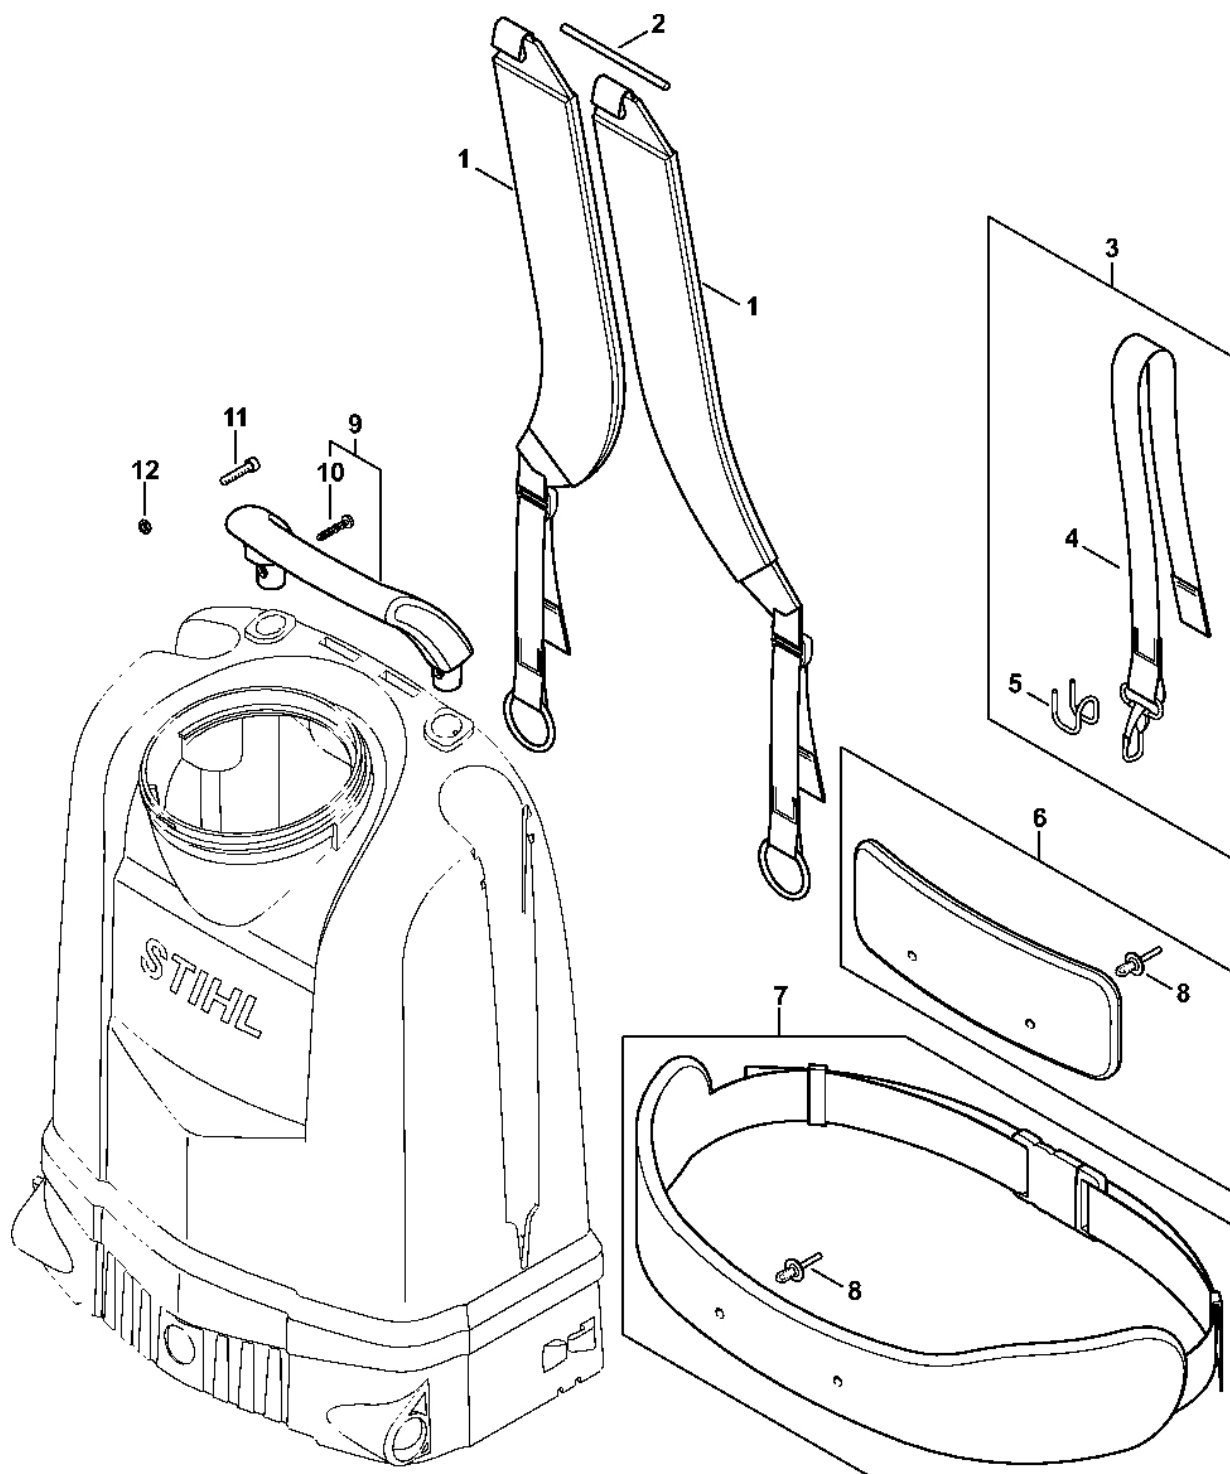

# Čerpa dlo

4255-GET-0010-A1

#	Číslo dílu	Popis	Množství	Obsahuje jeden nebo více článků	Poznámky
1	4255 670 6602	Trubice pumpy	1	2, 3	
2	4255 512 0600	Ventil	1		
3	9645 951 8960	O-kroužek 117,7x3,53	1		
4	4255 540 0204	Tlaková nádrž	1	5 - 9, 11	
5	4255 512 0700	Těleso ventilu	1		
6	4255 512 0600	Ventil	1		
7	4255 679 0400	Pístní kůže	1		
8	4255 670 0300	Hadice	1	11	
9	4255 510 0904	Bezpečnostní ventil	1		
10	4255 510 0903	Bezpečnostní ventil	1		
11	4255 988 9100	Svorka Do sériového čísla: 001899999	2		
12	4255 705 7000	Tyčinka	1		
13	4255 676 2300	Stříbrná tyčinka	1		
14	4255 703 3500	Kryt	1		
15	4255 703 9000	Šroub	1		
16	9460 624 0800	Zajišťovací kroužek 8	1		