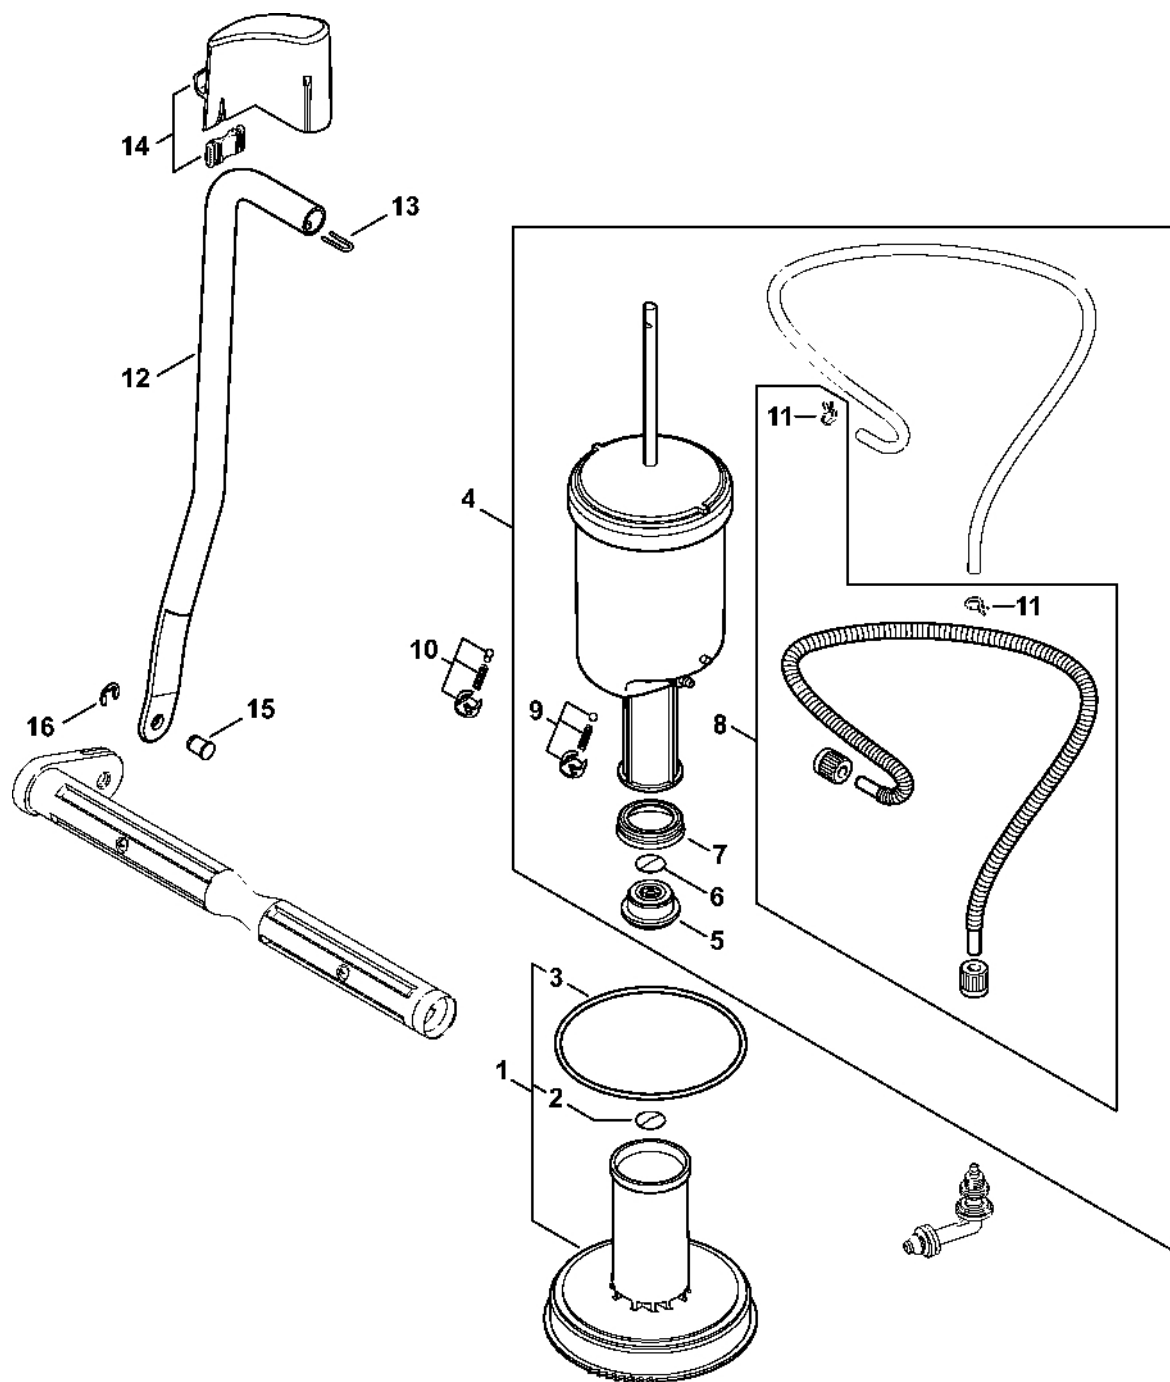

## Obsah

Nádrž.....	2
Čerpadlo .....	4
Postroj .....	6
Pistole, kopí .....	8
Volitelné příslušenství.....	11

# Nádrž

4256-GET-0014-A0

#	Číslo dílu	Popis	Množství	Obsahuje jeden nebo více článků	Poznámky
1	4255 700 0900	Víko nádrže	1	2 - 4	
2	4255 512 0600	Ventil	1		
3	9645 945 9231	O-kroužek 139,29x3,53	1		
4	0000 350 0906	Bezpečnostní díl	1		
5	4255 708 1000	Síto	1		
6	4255 740 8100	Vodicí pouzdro	1		
7	4255 792 2500	Podpěra	1		
8	4255 670 0102	Úhlový spoj	1		
9	4255 512 2000	Matice	1		
10	4255 967 4012	Označovací štítek SG 71	1		
11	4255 790 0301	Rukojeť	1	12	
12	4255 791 3100	Pružina	1		
13	4255 700 7003	Páka	1		
14	4255 763 3501	Hřídél	1		
15	4255 763 3500	Strom Do sériového čísla: 001899999	1		
16	4255 705 1201	Zarážkový kolík	1		

# Čerpa dlo

4255-GET-0010-A1

#	Číslo dílu	Popis	Množství	Obsahuje jeden nebo více článků	Poznámky
1	4255 670 6602	Trubice pumpy	1	2, 3	
2	4255 512 0600	Ventil	1		
3	9645 951 8960	O-kroužek 117,7x3,53	1		
4	4255 540 0204	Tlaková nádrž	1	5 - 9, 11	
5	4255 512 0700	Těleso ventilu	1		
6	4255 512 0600	Ventil	1		
7	4255 679 0400	Pístní kůže	1		
8	4255 670 0300	Hadice	1	11	
9	4255 510 0904	Bezpečnostní ventil	1		
10	4255 510 0903	Bezpečnostní ventil	1		
11	4255 988 9100	Svorka Do sériového čísla: 001899999	2		
12	4255 705 7000	Tyčinka	1		
13	4255 676 2300	Stříbrná tyčinka	1		
14	4255 703 3500	Kryt	1		
15	4255 703 9000	Šroub	1		
16	9460 624 0800	Zajišťovací kroužek 8	1		

4256-SET-0023-A1

#	Číslo dílu	Popis	Množství	Obsahuje jeden nebo více článků	Poznámky
1	4255 710 9006	Popruh	1		
2	4255 716 3700	Kotva	1		
3	4244 007 1008	Sada háčků	1	4, 5	
4	4244 710 6900	Karabina s popruhem	1		
5	4244 791 4600	Hák	1		
6	4255 790 8000	Zádový polštář	1	8	
7	4255 710 9100	Pás	1	8	
8	0751 030 7651	Nýt 5,9x17	2		
9	4255 790 1900	Rukojeť	1	10	
10	9074 477 4190	Válcový šroub IS-P5x25	2		
11	9110 319 1051	Šroub s plochou hlavou M5x25	2		
12	9208 260 0700	Šestihranná matice M5	2		