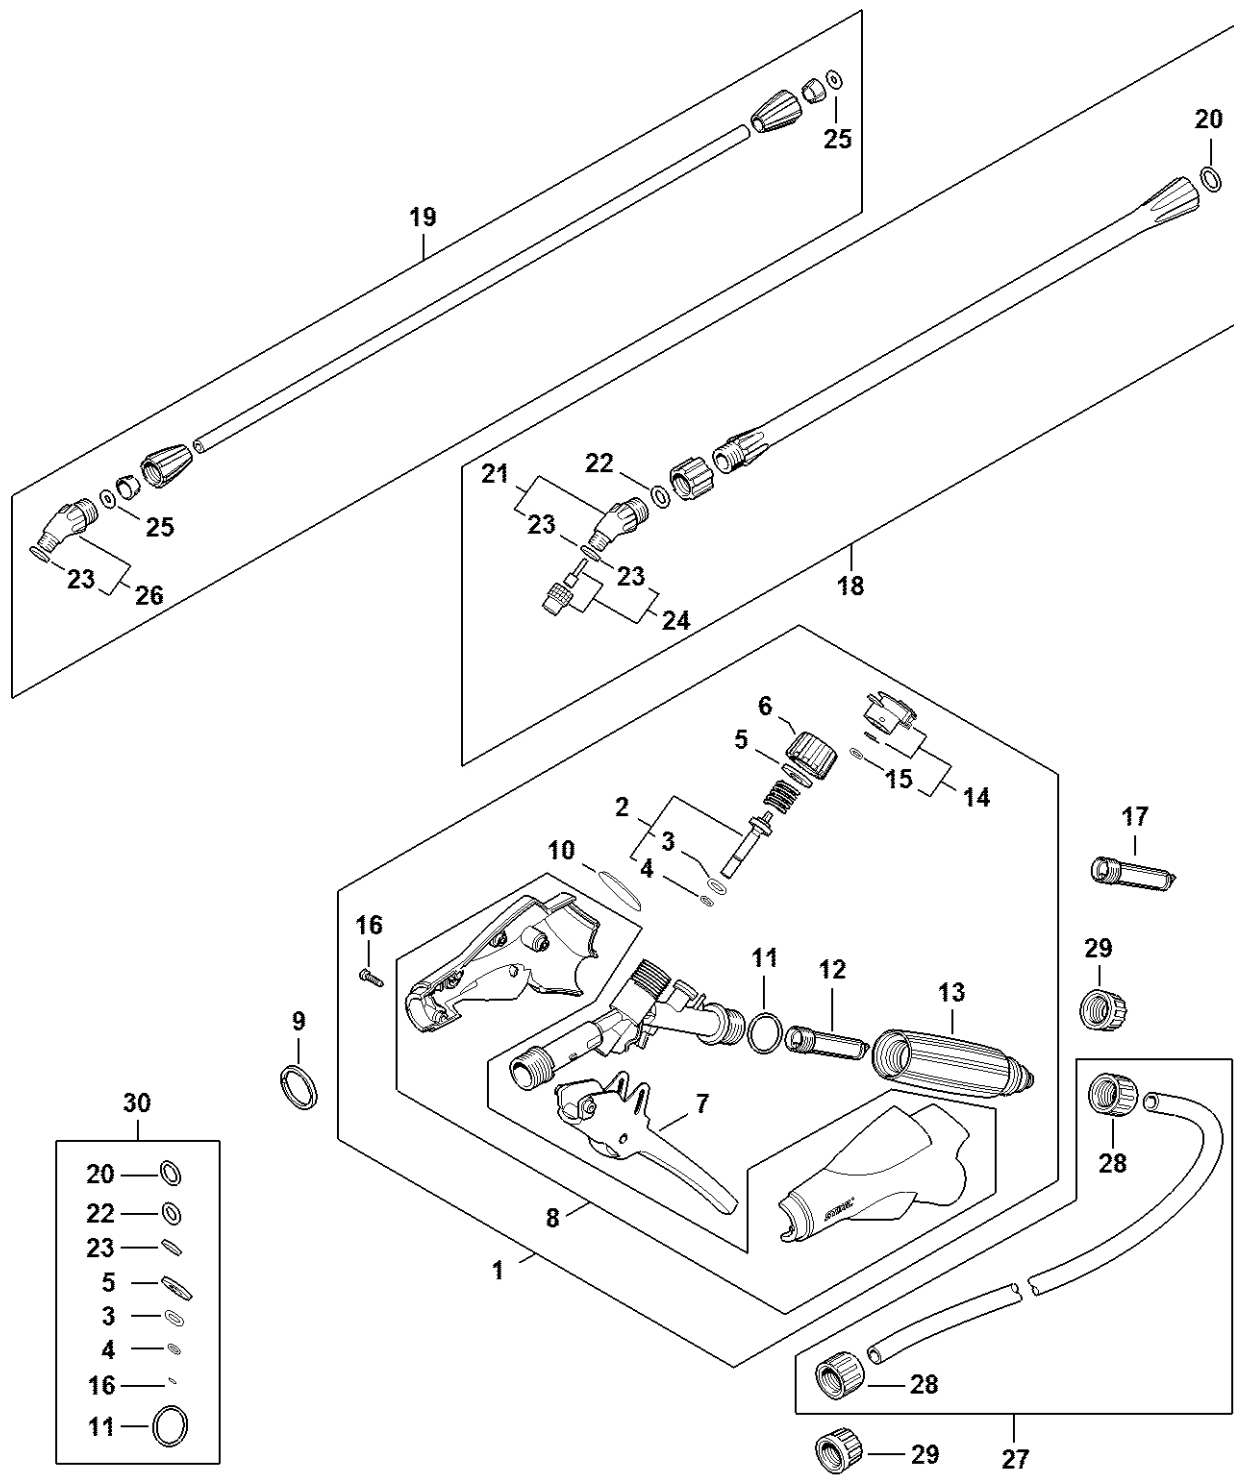

Pistole, kopí

4255-GET-0036-A0

Pistole, kopí

#	Číslo dílu	Popis	Množství	Obsahuje jeden nebo více článků	Poznámky
1	4255 500 9105	Pistole s manometrem	1	2 - 8, 11 - 16	
2	4255 500 2902	Nastavovací šroub	1	3, 4	
3		O-kroužek 4,42x2,62	1		
4		O-kroužek 3x1,5	1		
5	4255 529 0200	Těsnicí kroužek	1		
6	4255 502 4400	Koncovka	1		
7	4255 510 3903	Páka	1		
8	4255 510 0102	Kryt	1		
9	4255 502 4500	Kroužek	1		
10	4255 523 2000	Pohledové sklo	1		
11		O-kroužek 18x2,2	1		
12	4255 502 0700	Filtr	1		
13	4255 502 1900	Rukojeť	1		
14		Manometr	1	15	
15		O-kroužek 4,9x1,8	1		
16	4255 502 6000	Šroub s frézovanou hlavou 3x12	4		
17	4255 502 0701	Filtr	1		
18	4255 500 0901	Lance	1	20 - 24	
19	4255 500 0905	Lance	1	23, 25, 26	
20		O-kroužek 12x2,5	1		
21	4255 513 0201	Spojovací díl	1	23	
22	9645 951 7431	O-kroužek 9x3-FPM75	1		
23		Těsnicí kroužek	1		
24	4255 700 6300	Tryska	1	23	
25	9645 944 7478	O-kroužek N7,52x3,53-NBR70	2		
26	4255 513 0200	Spojovací díl	1	23