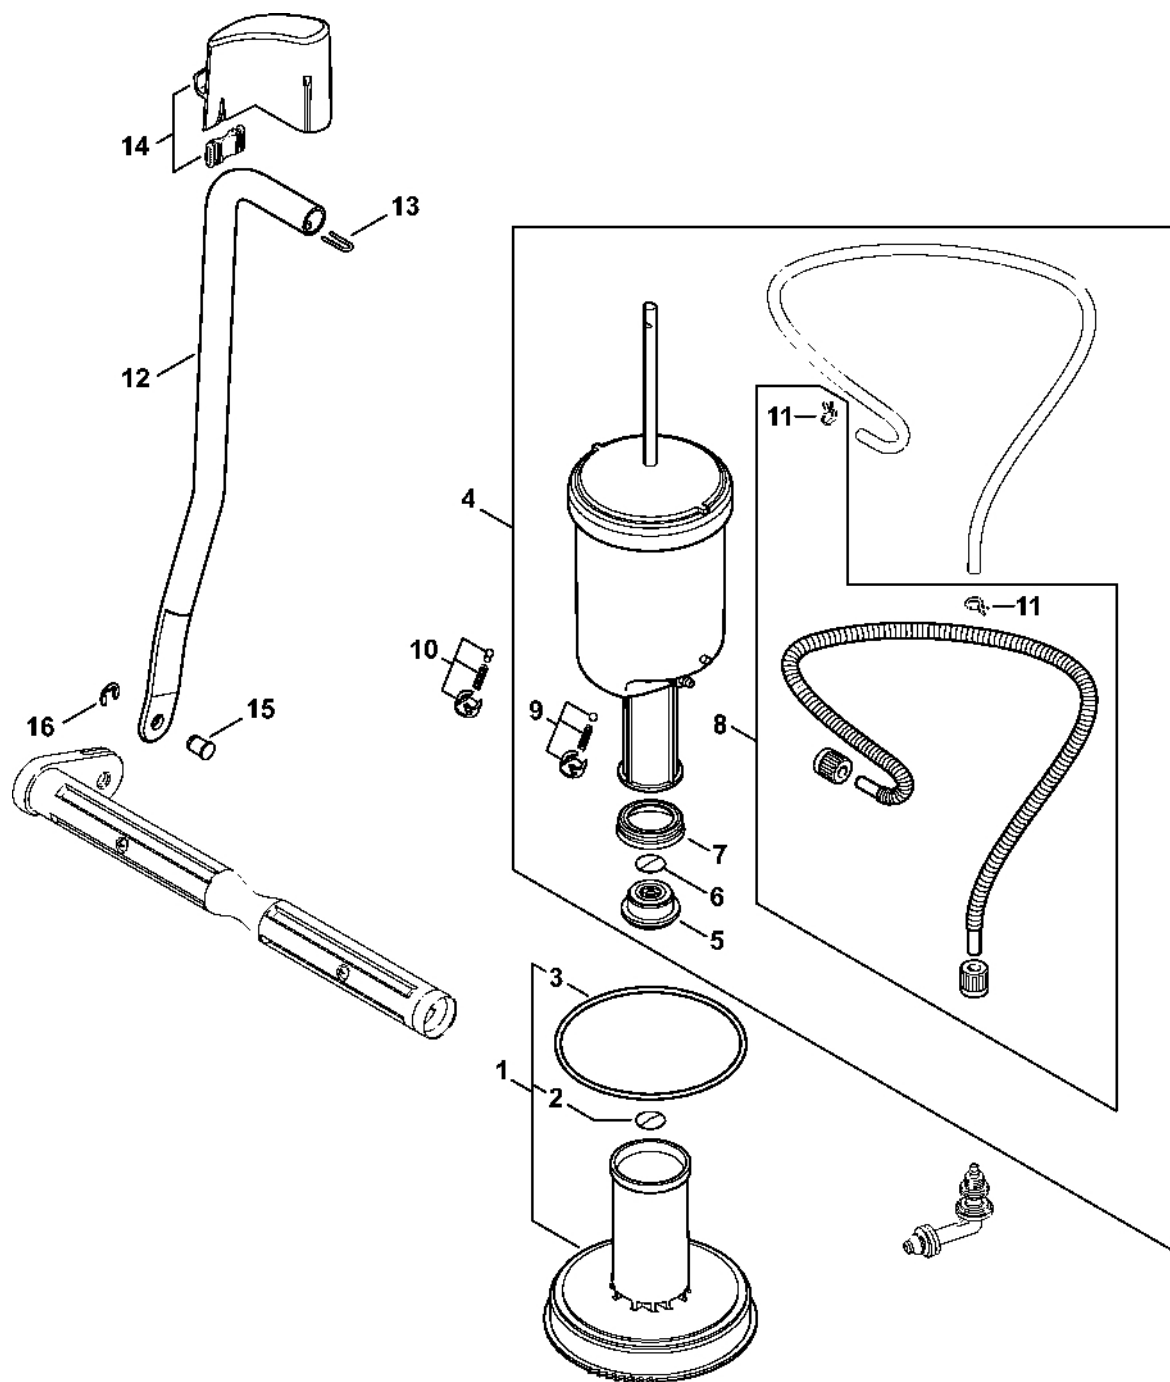

# Nádrž

#	Číslo dílu	Popis	Množství	Obsahuje jeden nebo více článků	Poznámky
1	4255 700 0900	Víko nádrže	1	2 - 4	
2	4255 512 0600	Ventil	1		
3	9645 945 9231	O-kroužek 139,29x3,53	1		
4	0000 350 0906	Bezpečnostní díl	1		
5	4255 708 1000	Síto	1		
6	4255 740 8100	Vodicí pouzdro	1		
7	4255 792 2500	Podpěra	1		
8	4255 670 0102	Úhlový spoj	1		
9	4255 512 2000	Matice	1		
10	4255 967 4013	Označovací štítek SG 51	1		
11	4255 790 0301	Rukojeť	1	12	
12	4255 791 3100	Pružina	1		
13	4255 700 7003	Páka	1		
14	4255 763 3501	Hřídél	1		
15	4255 763 3500	Strom Do sériového čísla: 001899999	1		
16	4255 705 1201	Zarážkový kolík	1		

# Čerpa dlo

4255-GET-0010-A1

#	Číslo dílu	Popis	Množství	Obsahuje jeden nebo více článků	Poznámky
1	4255 670 6602	Trubice pumpy	1	2, 3	
2	4255 512 0600	Ventil	1		
3	9645 951 8960	O-kroužek 117,7x3,53	1		
4	4255 540 0204	Tlaková nádrž	1	5 - 9, 11	
5	4255 512 0700	Těleso ventilu	1		
6	4255 512 0600	Ventil	1		
7	4255 679 0400	Pístní kůže	1		
8	4255 670 0300	Hadice	1	11	
9	4255 510 0904	Bezpečnostní ventil	1		
10	4255 510 0903	Bezpečnostní ventil	1		
11	4255 988 9100	Svorka Do sériového čísla: 001899999	2		
12	4255 705 7000	Tyčinka	1		
13	4255 676 2300	Stříbrná tyčinka	1		
14	4255 703 3500	Kryt	1		
15	4255 703 9000	Šroub	1		
16	9460 624 0800	Zajišťovací kroužek 8	1		