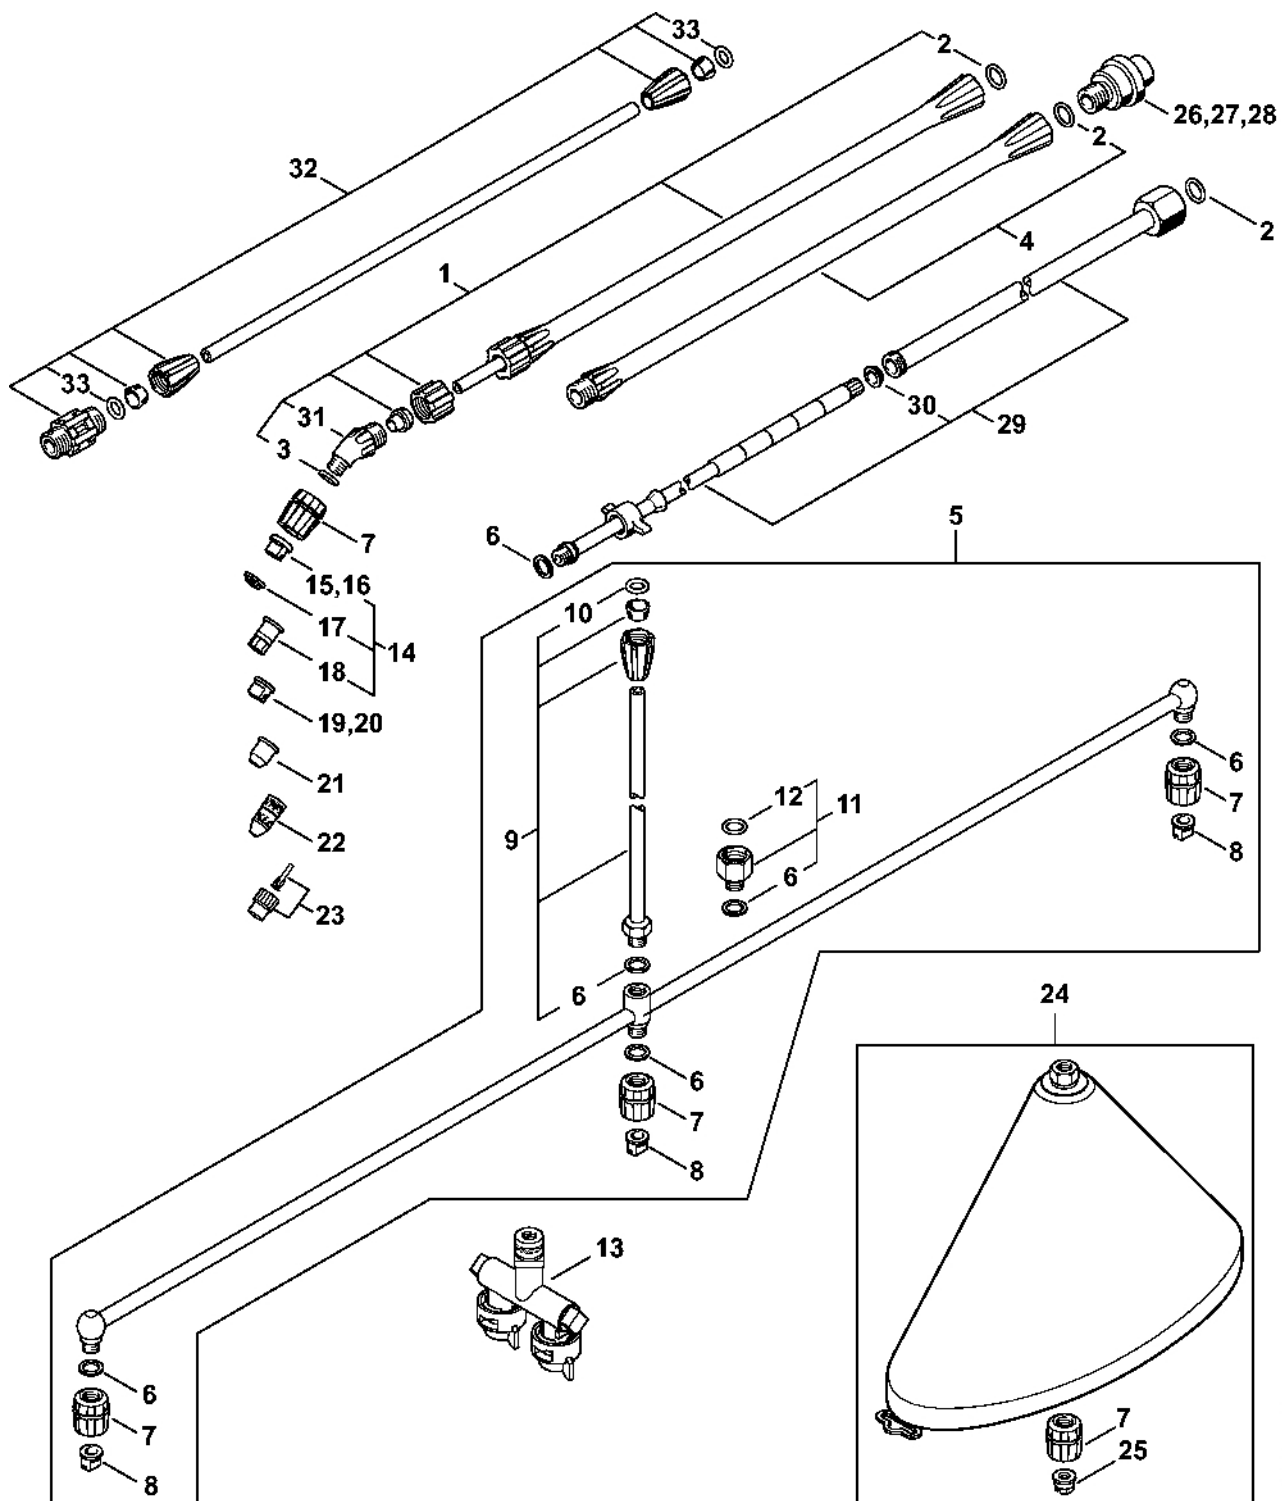

Volitelné příslušenství

4256-GET-0005-A1

Volitelné příslušenství

#	Číslo dílu	Popis	Množství	Obsahuje jeden nebo více článků	Poznámky
1	4255 500 0900	Lance	1	2, 3, 31	
2		O-kroužek 12x2,5	1		
3		Těsnicí kroužek	1		
4	4255 500 0300	Prodloužení tyče	1	2	
5	4255 500 9702	Rozstříkovací rampa	1	6 - 12	
6		Těsnicí kroužek	4		
7	4255 500 2800	Tělo trysky	3		
8	4255 502 1702	Tryska s plochým proudem 80-02	3		
9	4255 500 0302	Prodloužení trysky	1	6, 10	
10	9645 944 7478	O-kroužek N7,52x3,53-NBR70	1		
11	4255 503 1200	Spojovací díl	1	6, 12	
12		O-kroužek 10x3-FPM	1		
13	4255 500 8500	Dvojitá tryska	1		
14	4255 007 1000	Sada trysek	1	15 - 18	
15	4255 502 1000	Tryska s plochým proudem 80-015	1		
16	4255 502 1702	Plochá tryska 80-02	1		
17		Tryska s dutým kuželem HC015	1		
18		Dutá tryska HC02	1		
19	4255 502 1700	Tryska s plochým proudem 80-04	1		
20	4255 502 1701	Tryska s plochým proudem 65-0025	1		
21	4255 700 6304	Tryska	1		
22	4255 700 6302	Buse	1		
23	4255 700 6303	Tryska 2,5 mm	1		
24	4255 500 5800	Rozptylová clona	1	7, 25	
25	4255 502 1000	Tryska s plochým proudem 80-015	1		
26	4255 500 7403	Regulační ventil 1 bar	1