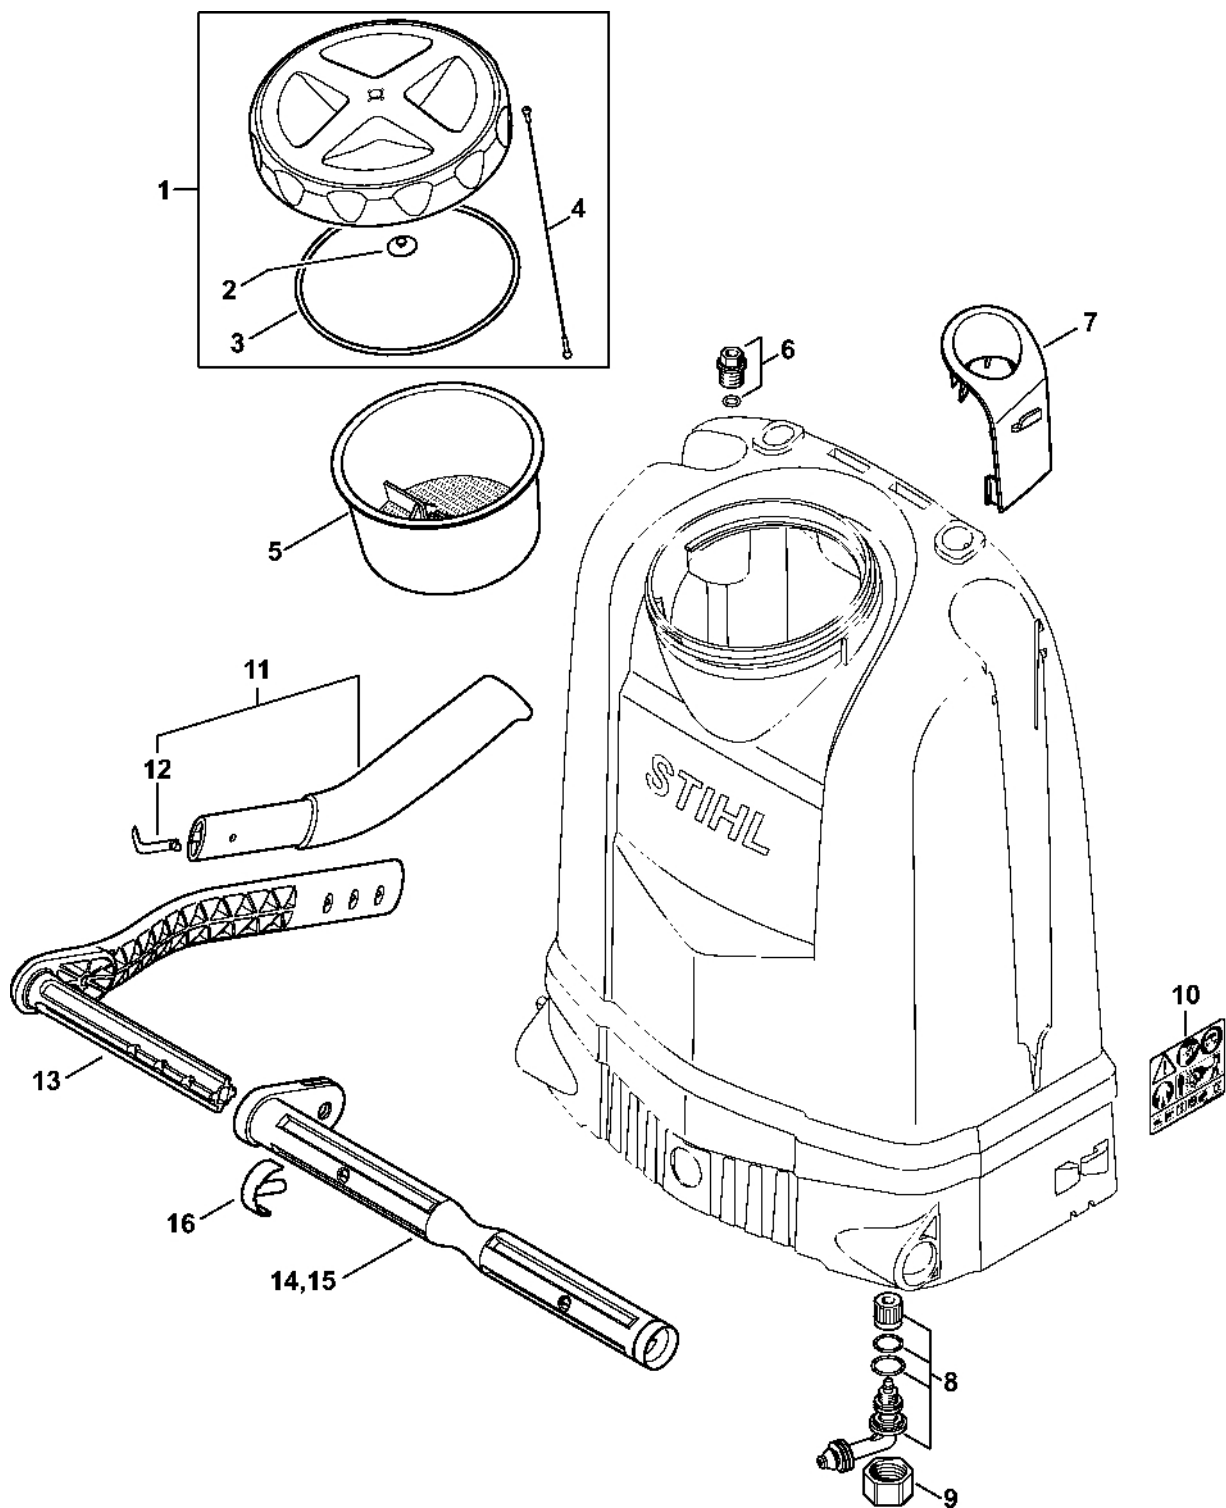

Nádrž

4256-GET-0014-A0

Nádrž

#	Číslo dílu	Popis	Množství	Obsahuje jeden nebo více článků	Poznámky
1	4255 700 0900	Víko nádrže	1	2 - 4	
2	4255 512 0600	Ventil	1		
3	9645 945 9231	O-kroužek 139,29x3,53	1		
4	0000 350 0906	Bezpečnostní díl	1		
5	4255 708 1000	Síto	1		
6	4255 740 8100	Vodicí pouzdro	1		
7	4255 792 2500	Podpěra	1		
8	4255 670 0102	Úhlový spoj	1		
9	4255 512 2000	Matice	1		
10	4255 967 4013	Označovací štítek SG 51	1		
11	4255 790 0301	Rukojeť	1	12	
12	4255 791 3100	Pružina	1		
13	4255 700 7003	Páka	1		
14	4255 763 3501	Hřídél	1		
15	4255 763 3500	Strom Do sériového čísla: 001899999	1		
16	4255 705 1201	Zarážkový kolík	1