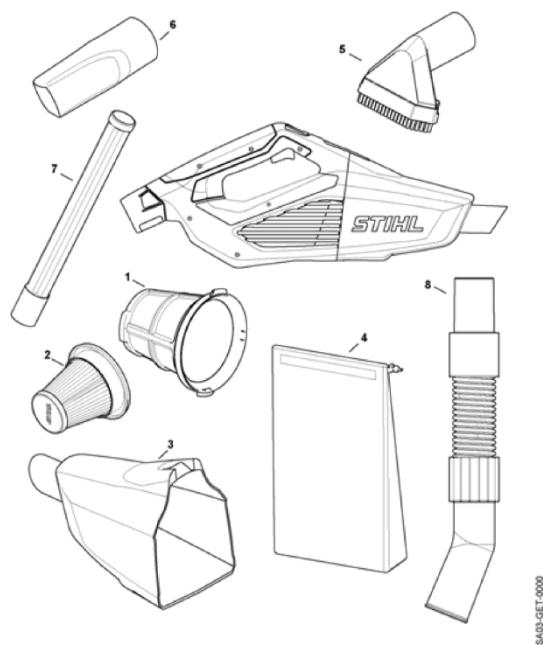

SEA 20.0

Seznam dílů
24.01.2023
Francie,
francouzština

Obsah

Náhradní díly.....	2
Číslo stroje	4

Náhradní díly

#	Číslo dílu	Popis	Množství	Obsahuje jeden nebo více článků	Poznámky
1	SA03 760 7900	Filtrační klec	1		
2	SA03 080 1900	Filtr	1		
3	SA03 700 0800	Nádrž na kapalinu	1		
4	SA03 900 9500	Taška	1		
5	SA03 500 2700	Násadka na podlahy	1		
6	SE01 502 2200	Násada pro štěrbiny	1		
7	SE01 503 1600	Prodloužení tyče	1		
8	SA03 500 0500	Ohebná sací hadice	1		
9	SA03 967 7302	Výstražný piktogram	1		
10	SA03 967 7301	Výstražný piktogram	1		
11	SA03 967 7300	Výstražný symbol	1		

SA03-GET-0001

Číslo stroje

#	Číslo dílu	Popis	Množství	Obsahuje jeden nebo více článků	Poznámky
1		Umístění čísla stroje	1		