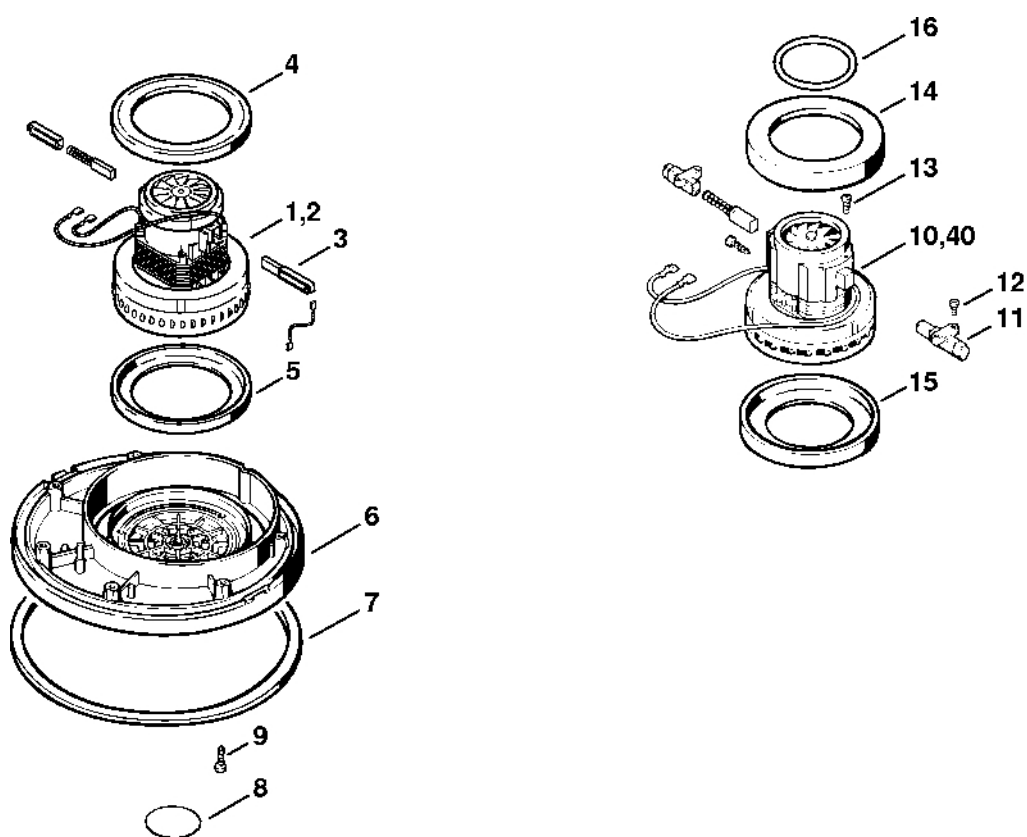

# Kapota, kryt motoru

#	Číslo dílu	Popis	Množství	Obsahuje jeden nebo více článků	Poznámky
44	4713 605 1205	Odrušovací kondenzátor Do sériového čísla: 032752210	1		
45	9104 003 8680	Šroub Parker P3,5x30 Do sériového čísla: 032752210	1		

640ET009 SC

#	Číslo dílu	Popis	Množství	Obsahuje jeden nebo více položek	Poznámky
1	4713 600 0211	Elektromotor 230 V	1	3 - 5	
2	4713 600 0212	Elektromotor 240 V	1	3 - 5	
3	4713 600 2702	Sada uhlíkových kartáčů	1		
	4713 007 1050	Sada pryžových kroužků	1	4, 5	
4		Gumový kroužek	1		
5		Gumový kroužek	1		
6	4713 700 8901	Kryt skříňe	1	7, 8	
7	4713 709 2000	Těsnicí kroužek	1		
8	4713 703 5905	Filtr	1		
9	9104 003 8650	Šroub Parker P3,5x18	7		
10	4713 600 0205	Elektromotor 120 V	1	11 - 15	
11	4709 600 2701	Sada uhlíkových kartáčů	1		120 V
12	9041 216 0650	Válcový šroub M4x10	4		
13	9103 021 1760	Parkerův šroub 2,9x9,5	2		
14	4713 608 9001	Gumový kroužek	1		
15	4713 608 9005	Gumový kroužek	1		
16	4713 609 0200	Těsnicí kroužek	1		
40		Elektromotor 230 V/240 V Do seřazeného čísla: 032732210	1	11 - 15	