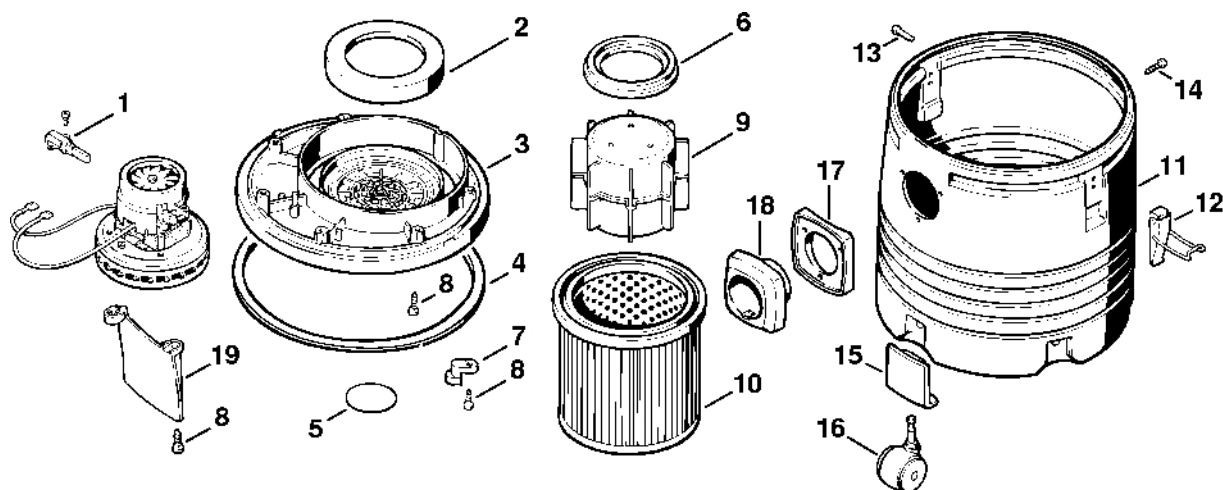

Elektromotor, filtr, nádrž (12,93)

639ET009 GM

Elektromotor, filtr, nádrž (12,93)

#	Číslo dílu	Popis	Množství	Obsahuje jeden nebo více článků	Poznámky
1	4709 600 2702	Sada uhlíkových kartáčů	1		
2	4713 608 9000	Gumový kroužek	1		
3	4713 700 8900	Kryt skříně	1	4 - 6	
4	4713 709 2000	Těsnicí kroužek	1		
5	4713 703 5905	Filtr	1		
6	4713 709 2005	Těsnicí kroužek	1		
7	4713 708 9200	Zámek	3		
8	9104 003 8650	Parkerova šroub P3,5x18	9		
9	4713 703 6000	Plovák	1		
10	4713 703 5910	Filtrační vložka	1		
11	4713 700 0800	Nádoba	1	12, 13	
12	4713 706 1800	Zajišťovací hák	2		
13	9440 069 2535	Slepé nýty 3,2x9,5	4		
14	9104 003 8770	Šroub Parker P5x14	3		
15	4713 790 5400	Podpora	5	16	
16	4713 790 5910	Ruleta	5		
17	4713 709 0400	Těsnění	1		
18	4713 701 0200	Spojka	1		
19	4713 702 2800	Ochranná deska	1