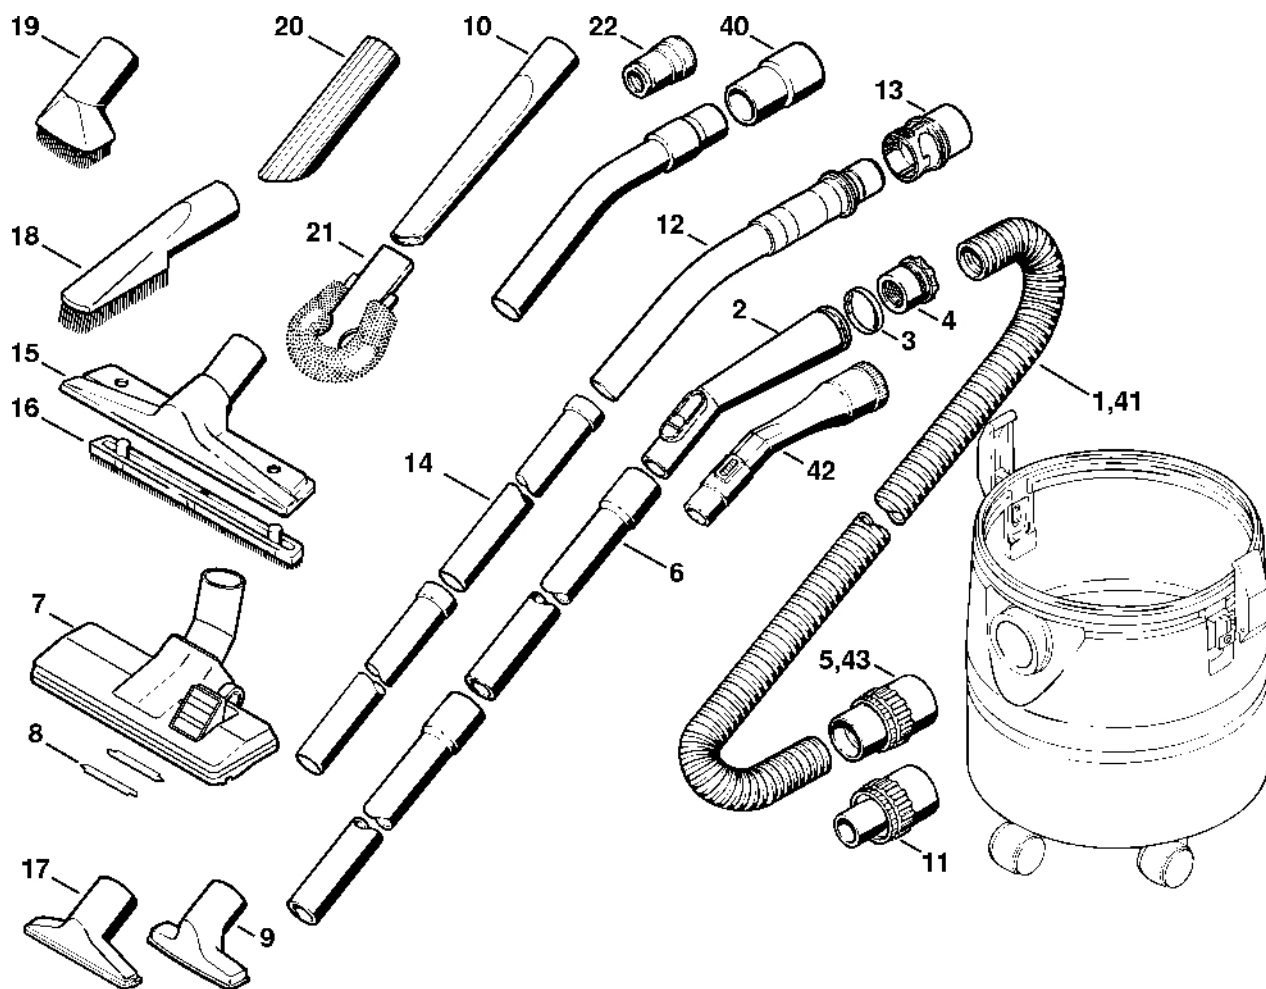

Nástroje, volitelné příslušenství

638ET013 GM

Nástroje, volitelné příslušenství

#	Číslo dílu	Popis	Množství	Obsahuje jeden nebo více článků	Poznámky
1		Ohebná sací hadice Ø 32 mm x 2,5 m	1		
	4901 501 0803	Ohebná sací hadice Ø 32 mm x 1 m	1		(Množství = délka v metrech)
	4901 501 0802	Ohebná sací hadice Ø 27 mm x 1 m	1		(Množství = délka v metrech)
2	4901 500 4701	Ohnutá hadice Ø 32 mm	1	3, 4	
3	4901 505 0600	Kroužek	1		
4		Spojka	1		
5	4901 503 1505	Spojka pro hadici Ø 50/32 mm	1		
6	4901 503 1600	Prodlužovací hadice	2		
7	4901 500 2503	Kombinovaná koncovka	1	8	
8	4901 504 3000	Sběrač nití	1		2 kusy
9	4901 502 2300	Univerzální koncovka	1		
10	4901 502 2200	Koncovka pro drážky, 300 mm	1		
11	4901 503 1501	Spojka Ø 50/27 mm	1		
12	4901 500 4702	Lanková trubka Ø 36 mm	1	13	
13	4901 500 7300	Spojka pro ohebnou hadici Ø 36 mm	1		
14	4786 503 1600	Prodlužovací hadice	2		
15	4901 500 2700	Nástavec na podlahy	1	16	hliník
16	4901 504 2701	Náhradní vložka kartáče	1		
17	4901 502 2310	Univerzální nástavec	1		hliník
18	4901 502 2600	Koncovka se štětkou	1		
19	4901 502 2900	Sací hubice s kartáčem	1		
20	4901 502 2400	Gumová hubice	1		
21	4901 500 2600	Kartáčová koncovka pro radiátor	1		
22	4901 503 1502	Spojka pro hadici Ø 27/36 mm	1		
40	4901 503 1503	Spojka pro hadici Ø 36/36 mm	1