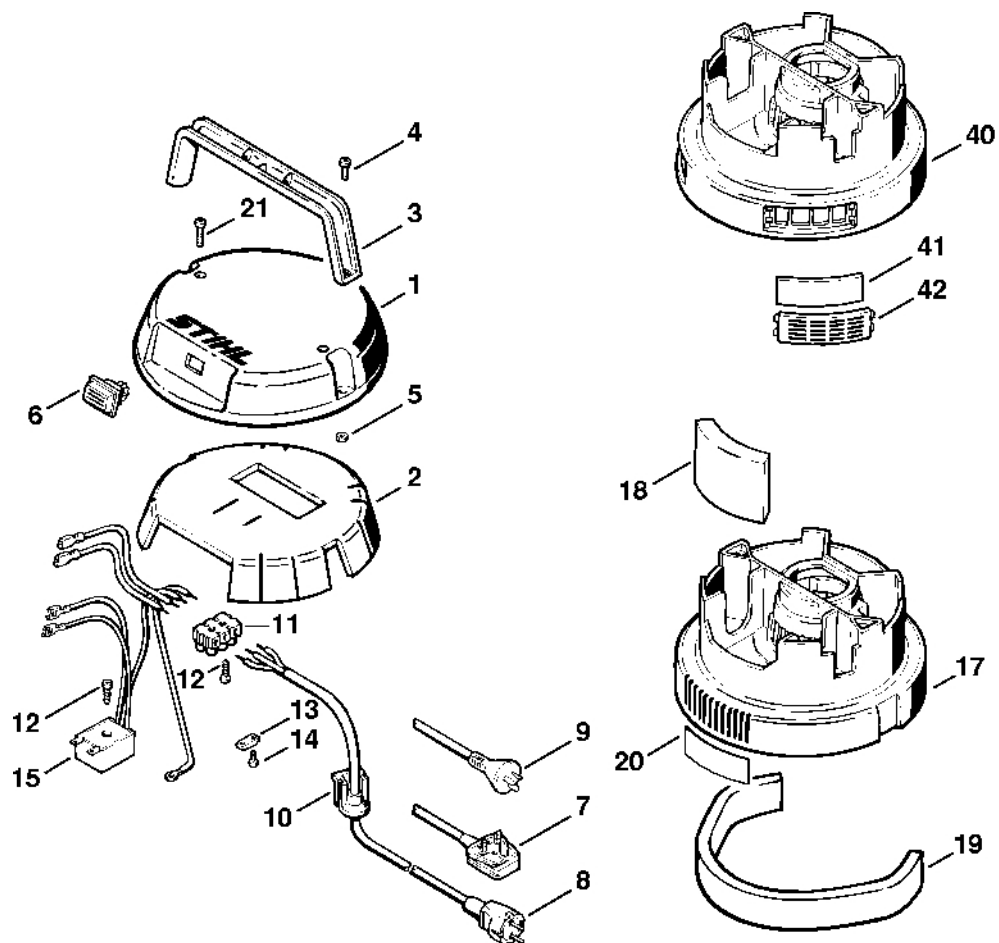

# Kapota, kryt motoru

639ET000 GM

# Kapota, kryt motoru

#	Číslo dílu	Popis	Množství	Obsahuje jeden nebo více článků	Poznámky
1	4713 700 2100	Kryt	1	2	
2	4713 706 3200	Zvukově izolační prvek	1		
3	4713 703 4100	Rukojeť	1		
4	9110 313 0980	Šroub s plochou hlavou M5x16	2		
5	9210 261 0700	Šestihranná matice M5	2		
6	4713 430 0500	Spínač	1		
7	4901 440 2030	Napájecí kabel	1		GB, IRL, MAL
8	4713 440 2000	Napájecí kabel J	1		
9	4901 440 2010	Napájecí kabel	1		AUS, NZ
10	4713 431 2400	Ochrana kabelu	1		
11	4713 431 2900	Svorkovnice	1		
12	9104 003 8650	Šroub Parker P3,5x18	2		
13	4713 435 8200	Upevňovací příruba	1		
14	9104 003 9939	Šroub Parker P3,5x10	2		
15	4709 605 1201	Odrušovací kondenzátor	1		
17	4713 602 1201	Kryt motoru	1		
18	4713 706 3205	Zvukově izolační prvek	1		
19	4713 706 3210	Zvukově izolační prvek	1		
20	4713 703 5901	Filtr	1		
21	9110 313 1050	Šroub s plochou hlavou M5x25	2		
40	4713 602 1200	Kryt motoru	1		
41	4713 703 5900	Filtr	1		
42	4713 703 5600	Mřížka	1		

# Nástroje, volitelné příslušenství

#	Číslo dílu	Popis	Množství	Obsahuje jeden nebo více článků	Poznámky
<b>41</b>		Ohebná sací hadice Ø 36 mm x 2,5 m	1		
	4901 501 0804	Ohebná sací hadice Ø 36 mm x 1 m	1		
<b>42</b>	4901 502 3000	Ohnutá trubka Ø 36 mm	1		
<b>43</b>	4901 503 1500	Spojka pro ohebnou hadici Ø 50/36 mm	1		