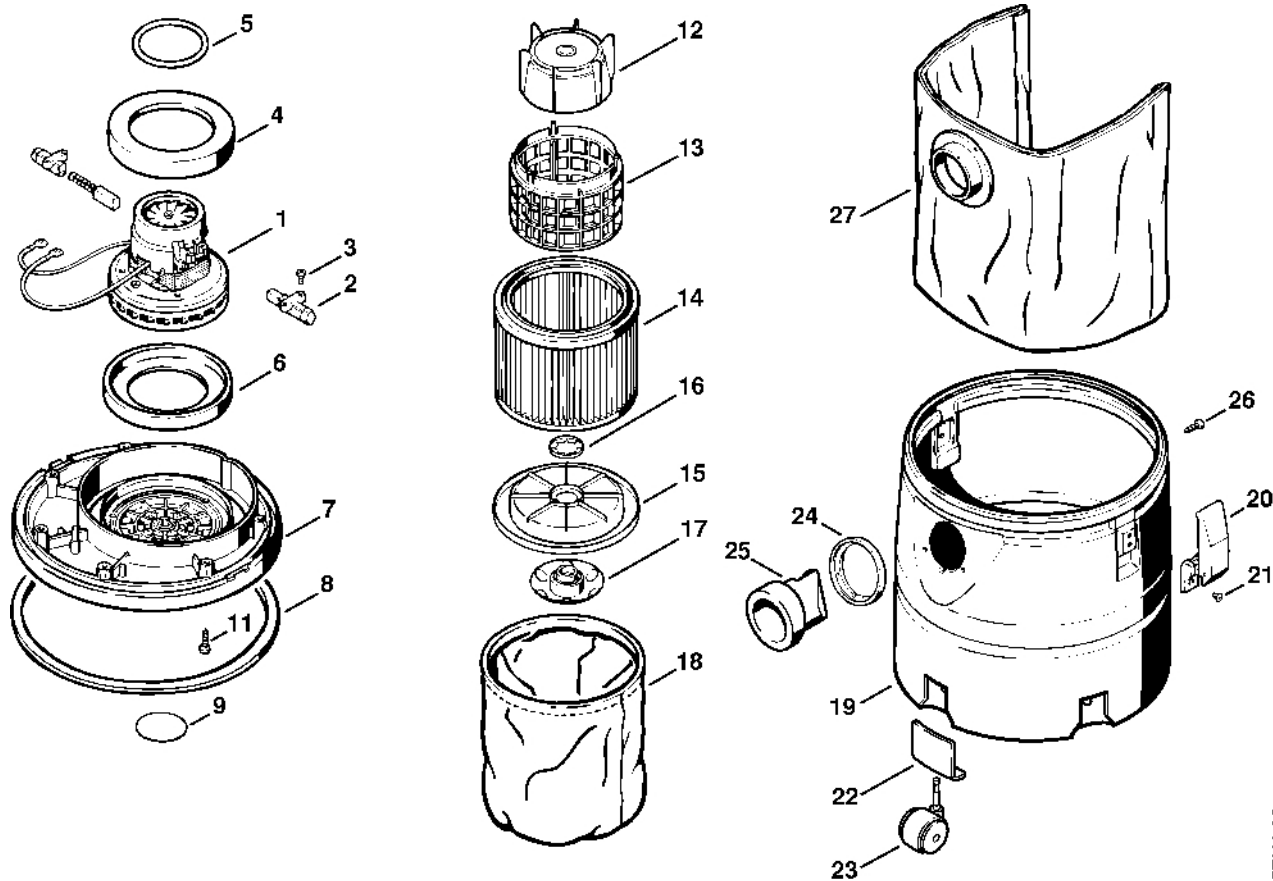

Elektromotor, filtr, nádrž

639ET003 SC

Elektromotor, filtr, nádrž

#	Číslo dílu	Popis	Množství	Obsahuje jeden nebo více článků	Poznámky
1	4713 600 0211	Elektromotor 230 V	1	2 - 4, 6	
2	4709 600 2701	Sada uhlíkových kartáčů	1		
3	9041 216 0650	Válcový šroub M4x10	4		
	4713 007 1050	Sada pryžových kroužků	1	4, 6	
4		Gumový kroužek	1		
5	4713 609 0200	Těsnicí kroužek	1		
6		Gumový kroužek	1		
7	4713 700 8901	Kryt skříně	1	8, 9	
8	4713 709 2000	Těsnicí kroužek	1		
9	4713 703 5905	Filtr	1		
11	9104 003 8650	Šroub Parker P3,5x18	9		
12	4709 703 6000	Plovák	1		
13	4709 703 5500	Držák filtru	1		
14	4709 703 5900	Papírový filtr	1		
15	4709 700 4900	Kryt filtru	1	16, 17	
16	4709 708 3600	Rychlé upevnění	1		
17	4709 703 8100	Zajišťovací matice	1		
18	4901 502 0720	Filtr	1		
19	4713 700 0811	Nádrž	1	20 - 26	
20	4709 706 1805	Zajišťovací hák	2		
21	9440 069 1920	Slepé nýty 4x16,7	4		
22	4713 790 5400	Podpěra	5	23	
23	4713 790 5910	Ruleta	5		
24	4713 709 0410	Těsnění	1		
25	4713 701 0211	Spojka	1		
26	9104 003 0670	Parkerův šroub P4x14	3