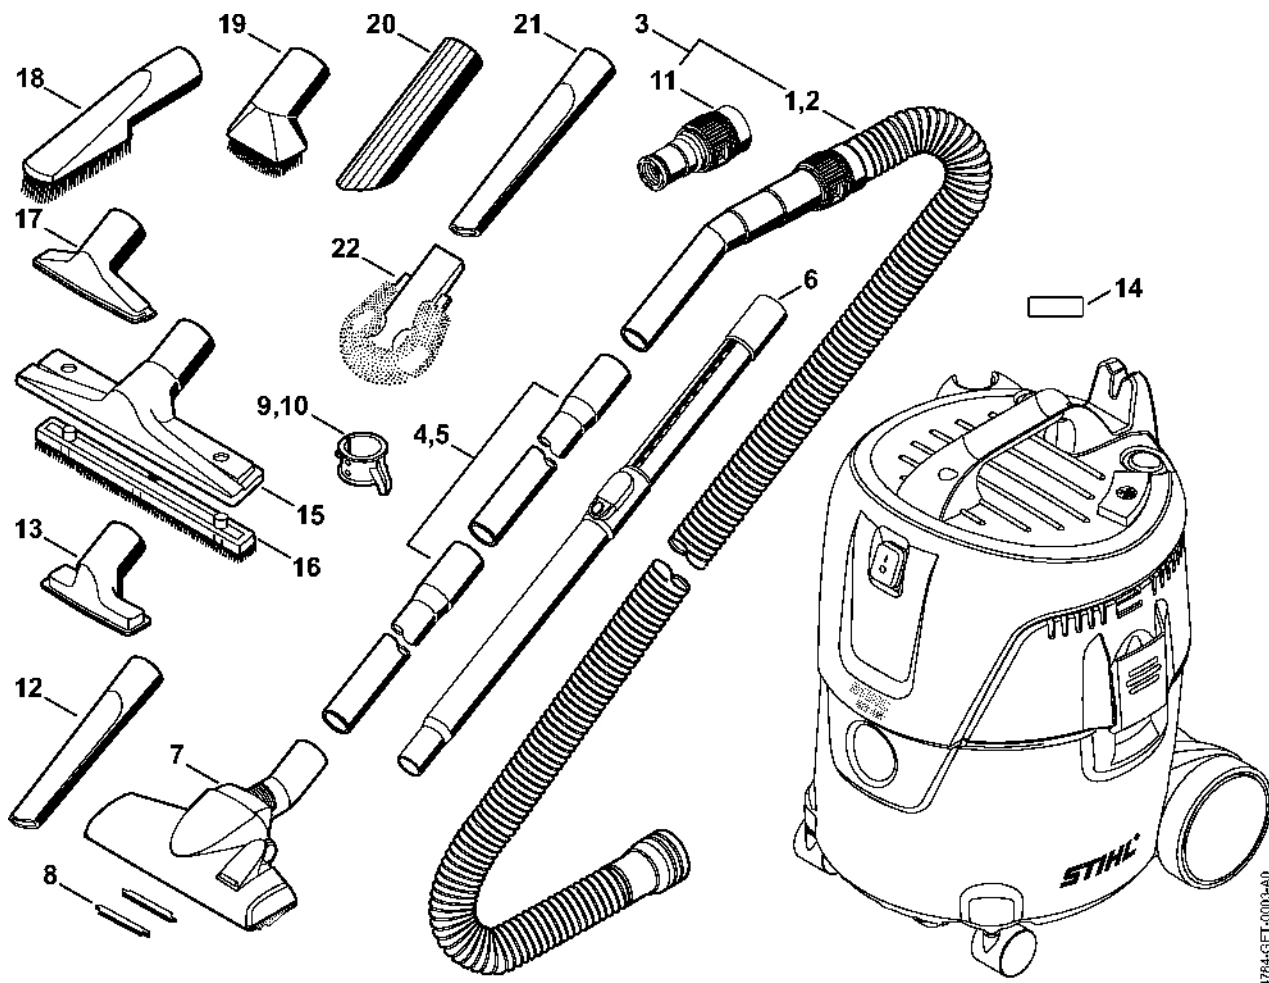

Nástroje, volitelné příslušenství

4784-GET-0003-A0

Nástroje, volitelné příslušenství

#	Číslo dílu	Popis	Množství	Obsahuje jeden nebo více článků	Poznámky
2	4901 500 0518	Ohebná sací hadice Ø 32 mm x 3,5 m Nad sériovým číslem: 966512096	1		
3	4901 500 0519	Ohebná sací hadice Ø 32 mm x 3,5 m Nad sériovým číslem: 966512096	1	2, 11	
5	4901 503 1600	Prodlužovací hadice	1		plast
6	4901 503 1602	Prodlužovací hadice	1		
7	4901 500 2503	Kombinovaná koncovka	1	8	
8	4901 504 3000	Sběrač nití	1		2 kusy
9	4901 501 1402	Hrot Ø 32 mm	1		
10	4901 501 1403	Hrot Ø 36 mm Do sériového čísla: 966542589	1		
11	4901 503 1509	Spojovací manžeta pro ohebnou hadici	1		
12	4901 502 2210	Násada pro štěrbinu, 200 mm	1		
13	4901 502 2300	Univerzální koncovka	1		
14	0000 967 7282	Výstražný piktogram SE	1		
15	4901 500 2700	Násada na podlahy	1	16	hliník
16	4901 504 2701	Náhradní vložka kartáče	1		
17	4901 502 2310	Univerzální nástavec	1		hliník
18	4901 502 2600	Koncovka s kartáčem	1		
19	4901 502 2900	Sací hubice s kartáčem	1		
20	4901 502 2400	Gumová hubice	1		
21	4901 502 2200	Koncovka pro drážky, 300 mm	1		
22	4901 500 2600	Koncovka s kartáčem pro radiátory	1