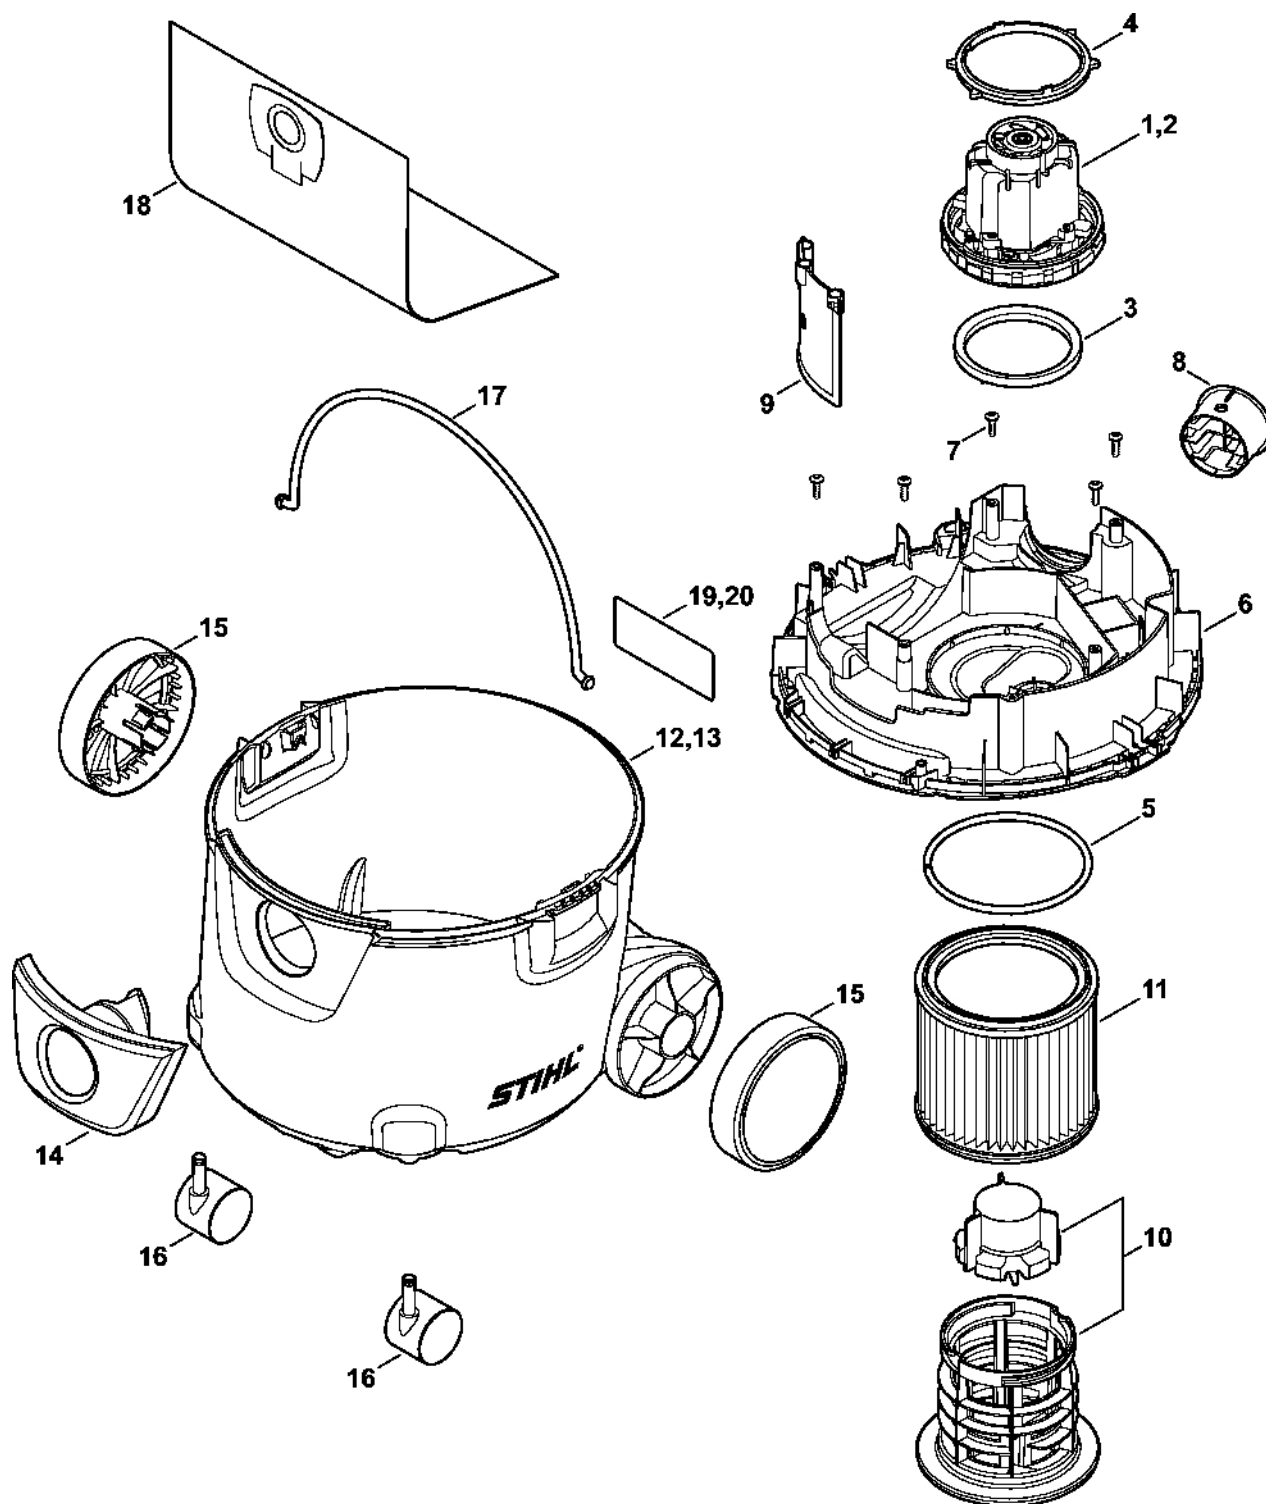

SE 62 E

Seznam dílů
27.01.2023
Francie,
francouzština

Automatické nastavení

Obsah

SE 62 E: Kryt, napájecí kabel.....	2
Elektromotor, filtr, nádrž.....	4
Nářadí, volitelné příslušenství	6
Volitelné příslušenství	8
Číslo stroje	10

SE 62 E: Kryt, napájecí kabe

0809ET001 AM

SE 62 E: Kryt, napájecí kabe

#	Číslo dílu	Popis	Množství	Obsahuje jeden nebo více položek	Poznámky
1	4784 700 2101	Kryt SE 62 E	1		
2	4784 790 0300	Rukojeť	1	3	
3	9074 478 4132	Válcový šroub IS-P5x18	2		
4	4784 763 3300	Knoflík	1		
5	4784 791 9901	Tyčinka	1		
6	4758 434 3700	Podpora	1		
7	4784 400 2400	Ovládací konzole	1		
8	4784 430 0500	Spínač	1		
9	4784 605 1200	Odrušovací kondenzátor	1		
10	4784 430 3200	Deska s plošnými spoji	1		
11	4774 430 1300	Elektrická zásuvka	1	13	Evropa
12	4774 430 1301	Elektrická zásuvka	1	13	F
13	9104 003 8650	Šroub Parker P3,5x18	2		
14	4784 600 0800	Kryt motoru	1	15	
15	9074 478 4132	Válcový šroub IS-P5x18	6		
16	4784 790 8600	Sponka	2		
17	4784 708 8000	Klapka	1		
18	4742 708 4500	Ohnutá pružina	1		
19	4784 701 5500	Napínák	1		
20	4784 501 2001	Držák hadice	1		
21	4784 790 6700	Upínací díl	1	3	
22	4730 440 2001	Napájecí kabel Evropa	1		

Elektromotor, filtr, nádrž

0809ET002 AM

Elektromotor, filtr, nádrž

#	Číslo dílu	Popis	Množství	Obsahuje jeden nebo více článků	Poznámky
1	4784 600 0200	Elektromotor 230 V/50 Hz	1	3, 4	
3	4784 609 0201	Těsnicí kroužek	1		
4	4784 609 0200	Těsnicí kroužek	1		
5	4784 609 0202	Těsnicí kroužek	1		
6	4784 700 8900	Víko	1	7, 8	
7	9074 478 4132	Válcový šroub IS-P5x18	5		
8	4784 084 6600	Vložka	1		
9	4784 702 2800	Ochranná deska	1		
10	4742 760 7900	Držák filtru	1		
11	4709 703 5900	Papírový filtr	1		
12	4784 700 0800	Nádrž na kapalinu 20 l	1	14 - 16	
14	4784 701 0200	Kryt řezačky	1		
15	4784 704 0800	Kolo	2		
16	4784 790 5900	Kolečko	1		2 kusy
18	4901 500 9004	Prachový sáček	1		5 kusů