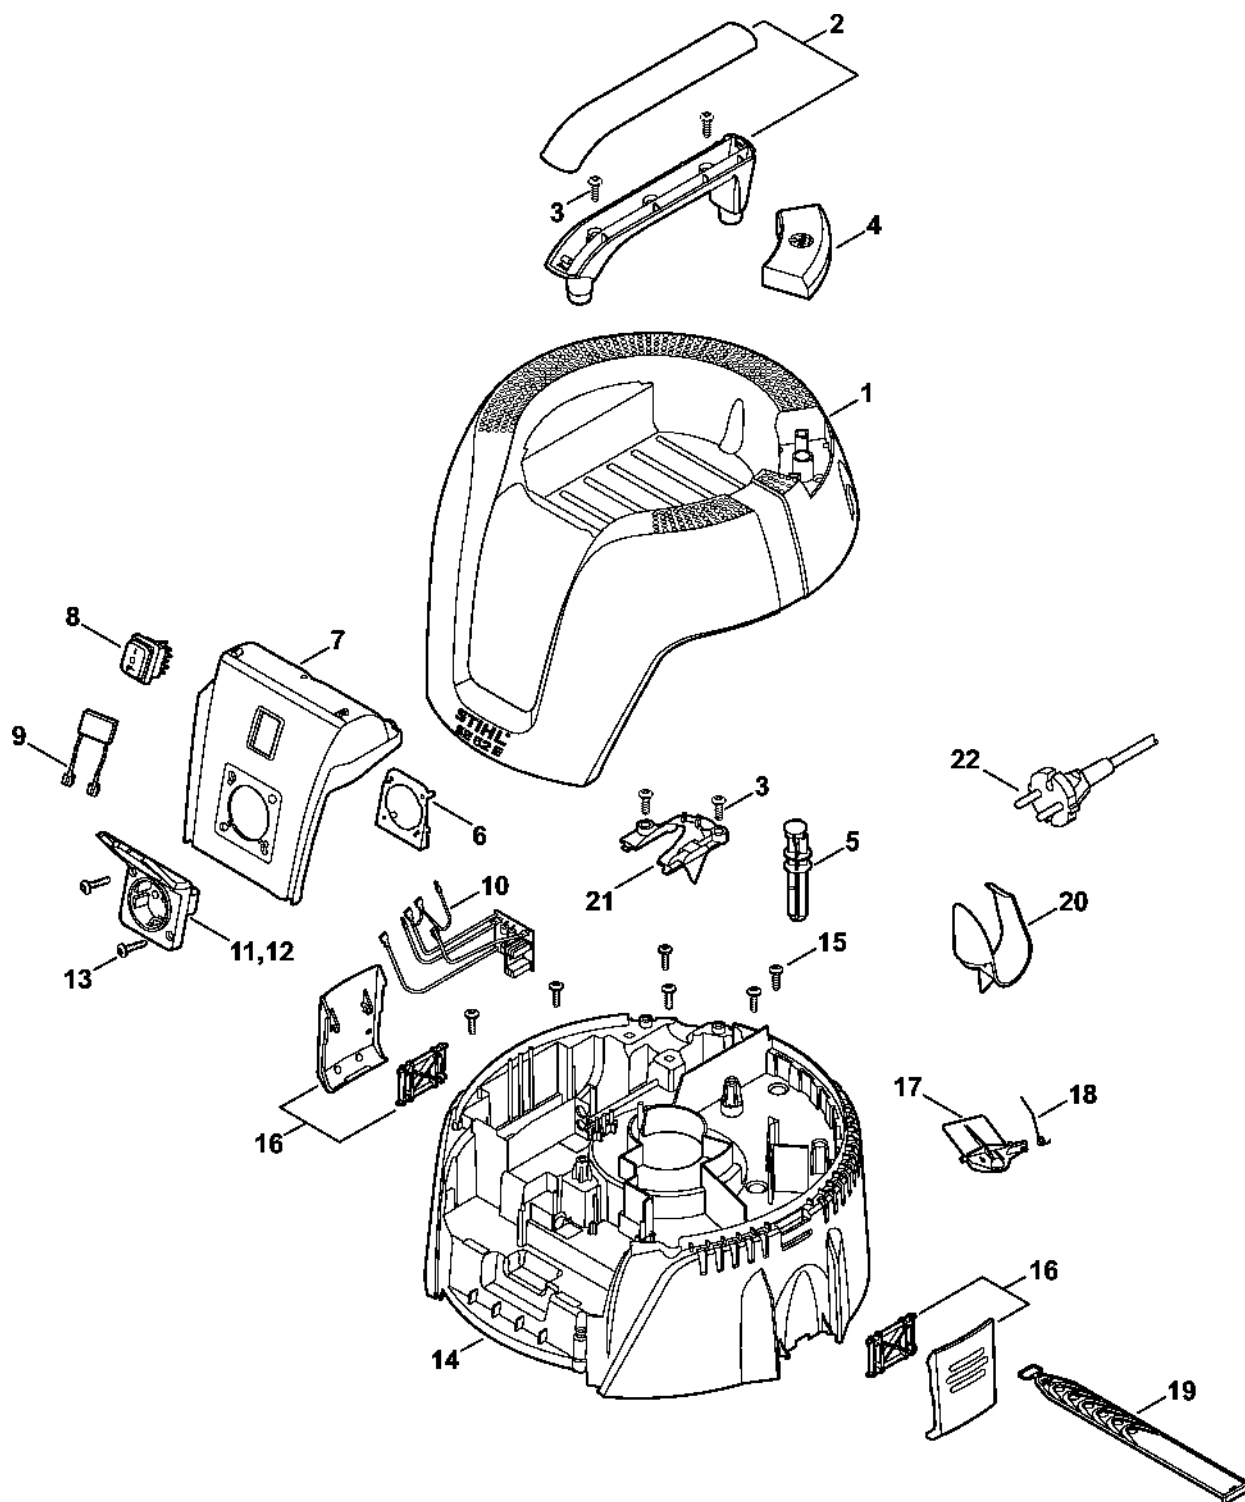

SE 62 E

Seznam dílů
27.01.2023
Francie,
francouzština

Automatické nastavení

Obsah

SE 62 E: Kryt, napájecí kabel.....	2
Elektromotor, filtr, nádrž.....	4
Nářadí, volitelné příslušenství	6
Volitelné příslušenství	8
Číslo stroje	10

SE 62 E: Kryt, napájecí kabe

0809ET001 AM

SE 62 E: Kryt, napájecí kabe

#	Číslo dílu	Popis	Množství	Obsahuje jeden nebo více položek	Poznámky
1	4784 700 2101	Kryt SE 62 E	1		
2	4784 790 0300	Rukojeť	1	3	
3	9074 478 4132	Válcový šroub IS-P5x18	2		
4	4784 763 3300	Knoflík	1		
5	4784 791 9901	Tyčinka	1		
6	4758 434 3700	Podpora	1		
7	4784 400 2400	Ovládací konzole	1		
8	4784 430 0500	Spínač	1		
9	4784 605 1200	Odrušovací kondenzátor	1		
10	4784 430 3200	Deska s plošnými spoji	1		
11	4774 430 1300	Elektrická zásuvka	1	13	Evropa
12	4774 430 1301	Elektrická zásuvka	1	13	F
13	9104 003 8650	Šroub Parker P3,5x18	2		
14	4784 600 0800	Kryt motoru	1	15	
15	9074 478 4132	Válcový šroub IS-P5x18	6		
16	4784 790 8600	Sponka	2		
17	4784 708 8000	Klapka	1		
18	4742 708 4500	Ohnutá pružina	1		
19	4784 701 5500	Napínák	1		
20	4784 501 2001	Držák hadice	1		
21	4784 790 6700	Upínací díl	1	3	
22	4730 440 2001	Napájecí kabel Evropa	1		

Elektromotor, filtr, nádrž

0809ET002 AM

Elektromotor, filtr, nádrž

#	Číslo dílu	Popis	Množství	Obsahuje jeden nebo více článků	Poznámky
1	4784 600 0200	Elektromotor 230 V/50 Hz	1	3, 4	
3	4784 609 0201	Těsnicí kroužek	1		
4	4784 609 0200	Těsnicí kroužek	1		
5	4784 609 0202	Těsnicí kroužek	1		
6	4784 700 8900	Víko	1	7, 8	
7	9074 478 4132	Válcový šroub IS-P5x18	5		
8	4784 084 6600	Vložka	1		
9	4784 702 2800	Ochranná deska	1		
10	4742 760 7900	Držák filtru	1		
11	4709 703 5900	Papírový filtr	1		
12	4784 700 0800	Nádrž na kapalinu 20 l	1	14 - 16	
14	4784 701 0200	Kryt řezačky	1		
15	4784 704 0800	Kolo	2		
16	4784 790 5900	Kolečko	1		2 kusy
18	4901 500 9004	Prachový sáček	1		5 kusů