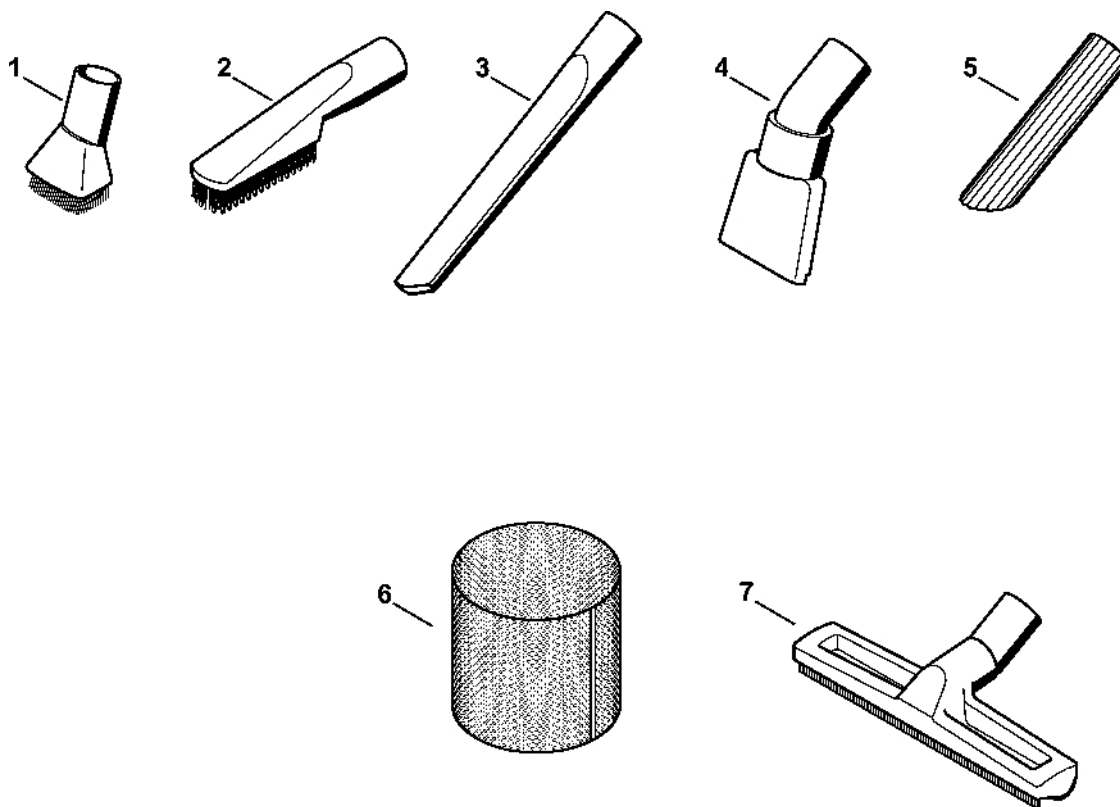

Volitelné příslušenství

646ET016 SC

Volitelné příslušenství

#	Číslo dílu	Popis	Množství	Obsahuje jeden nebo více článků	Poznámky
	4901 500 9500	Sada na čištění automobilu	1	1 - 4	
1	4901 502 2900	Sací hubice s kartáčem	1		
2	4901 502 2600	Nástavec s kartáčem	1		
3	4901 502 2200	Nástavec pro štěrby, 300 mm	1		
4	4901 502 2501	Speciální gumová koncovka	1		
	4901 500 9400	Sada pro odsávání kapalin	1	5 - 7	
5	4901 502 2400	Gumová koncovka	1		
6	4901 501 0900	Síto	1		
7	4901 500 7200	Násadka pro kapaliny	1