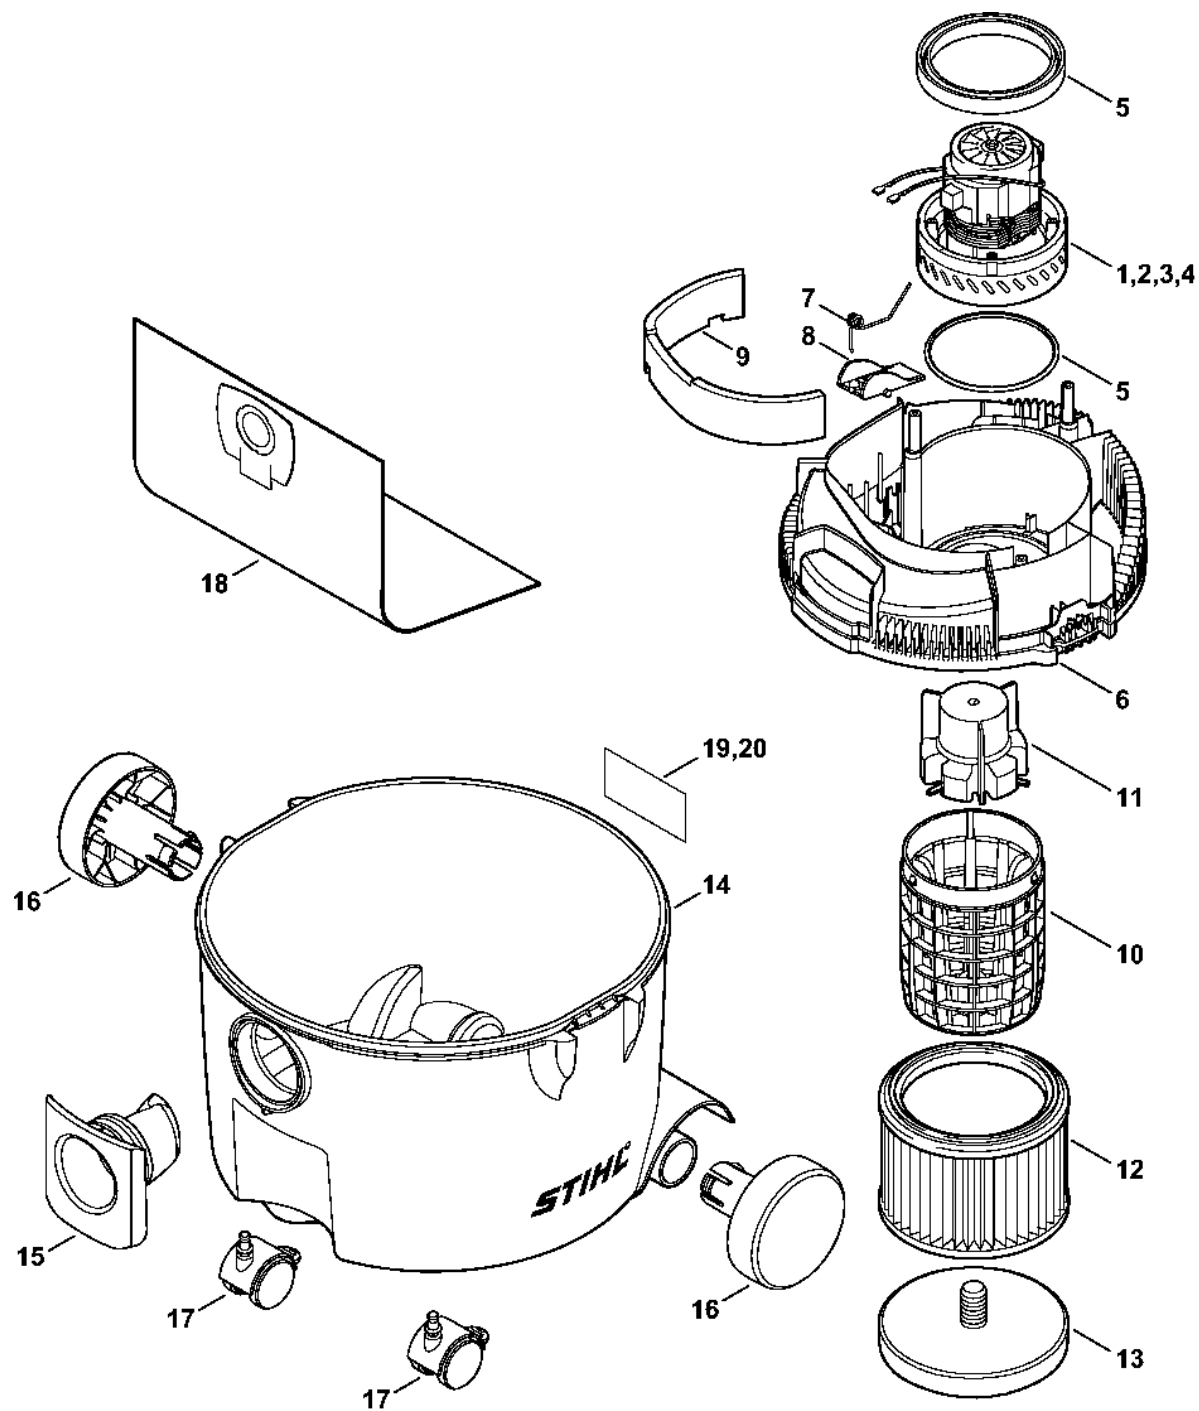

SE 61 E

Seznam dílů
27.01.2023
Francie,
francouzština

Automatické nastavení

Obsah

SE 61 E: Kryt, napájecí kabel.....	2
Elektromotor, filtr, nádrž.....	4
Nářadí, volitelné příslušenství	6
Volitelné příslušenství	8
Číslo stroje	10

SE 61 E: Kryt, napájecí kabe

4758-GET-0000-A0

SE 61 E: Kryt, napájecí kabel

#	Číslo dílu	Popis	Množství	Obsahuje jeden nebo více položek	Poznámky
1	4758 700 2101	Kryt SE 61 E	1	2	
2	4758 706 3000	Zvukově izolační textilie	1		
3	4758 706 1800	Spona	2		
4	4758 430 0501	Spínač	1		
5	4758 605 1200	Odrušovací kondenzátor 0,1 µF	1		
6	4758 760 8400	Tyčinka	1		
7	4774 430 1300	Elektrická zásuvka	1		Evropa
8	4774 430 1301	Elektrická zásuvka	1		F
9	4758 430 1302	Elektrická zásuvka CH	1		
10	4758 434 3700	Podpora	1		
11	9104 003 8650	Šroub Parker P3,5x18	2		
12	4758 602 1200	Kryt motoru	1		
13	4730 430 3200	Deska s plošnými spoji	1		
14	9104 003 8775	Šroub Parker P5x18	4		
15	4730 440 2001	Napájecí kabel Evropa	1		
16	4758 440 2004	Napájecí kabel CH	1		

Elektromotor, filtr, nádrž

646ET014 CIM

Elektromotor, filtr, nádrž

#	Číslo dílu	Popis	Množství	Obsahuje jeden nebo více článků	Poznámky
1	4758 600 0201	Elektromotor 230 V/50 Hz	1	5	
2	4758 600 0203	Elektromotor 240 V/50 Hz	1	5	AUS/NZ, ZA
5	4758 007 1000	Sada těsnění	1		
6	4758 602 0900	Víko	1		
7	4742 708 4500	Ohnutá pružina	1		
8	4742 708 8000	Klapka	1		
9	4758 706 3001	Zvukově izolační textilie	1		
10	4758 760 7900	Klec na filtr	1	11	
11		Plovák	1		
12	4709 703 5900	Papírový filtr	1		
13	4758 703 0700	Víko	1		
14	4758 700 0800	Nádoba SE 61	1	15 - 17	
15	4758 701 0200	Připojení	1		
16	4758 704 0800	Kolo	2		
17	4758 790 5900	Rolka	1		2 kusy
18	4901 500 9004	Pytel na prach	1		5 kusů