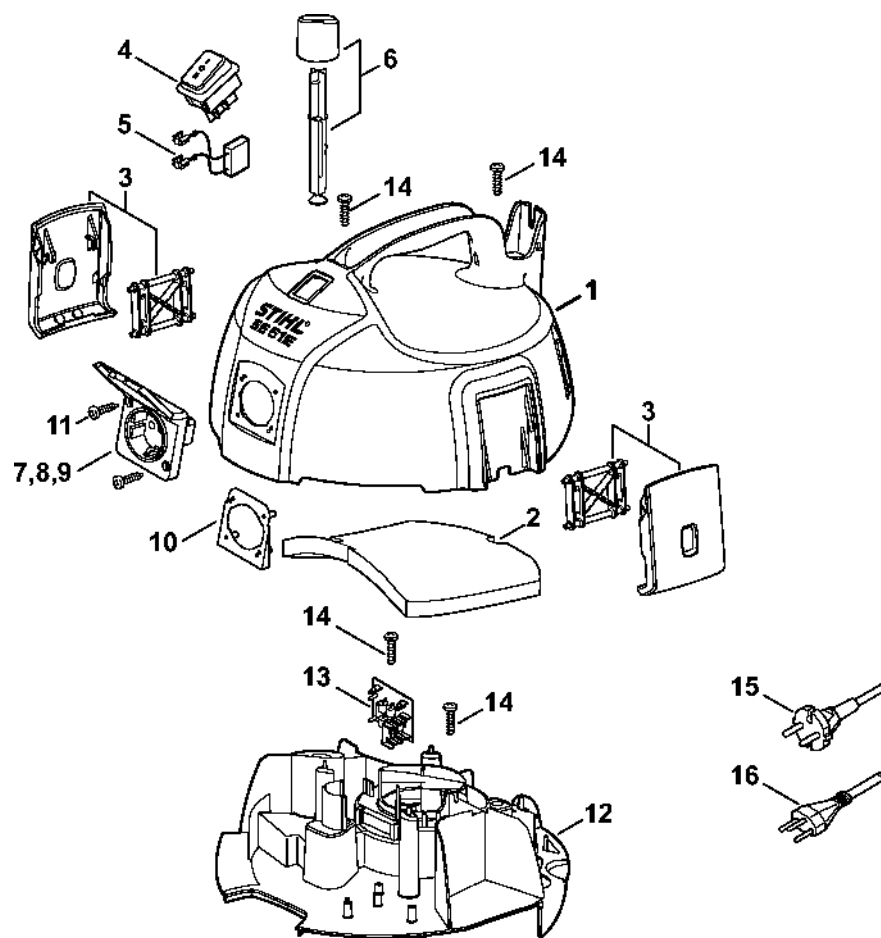

SE 61 E

Seznam dílů
27.01.2023
Francie,
francouzština

Automatické nastavení

Obsah

SE 61 E: Kryt, napájecí kabel.....	2
Elektromotor, filtr, nádrž.....	4
Nářadí, volitelné příslušenství	6
Volitelné příslušenství	8
Číslo stroje	10

SE 61 E: Kryt, napájecí kabe

4758-GET-0000-A0

SE 61 E: Kryt, napájecí kabel

#	Číslo dílu	Popis	Množství	Obsahuje jeden nebo více položek	Poznámky
1	4758 700 2101	Kryt SE 61 E	1	2	
2	4758 706 3000	Zvukově izolační textilie	1		
3	4758 706 1800	Spona	2		
4	4758 430 0501	Spínač	1		
5	4758 605 1200	Odrušovací kondenzátor 0,1 µF	1		
6	4758 760 8400	Tyčinka	1		
7	4774 430 1300	Elektrická zásuvka	1		Evropa
8	4774 430 1301	Elektrická zásuvka	1		F
9	4758 430 1302	Elektrická zásuvka CH	1		
10	4758 434 3700	Podpora	1		
11	9104 003 8650	Šroub Parker P3,5x18	2		
12	4758 602 1200	Kryt motoru	1		
13	4730 430 3200	Deska s plošnými spoji	1		
14	9104 003 8775	Šroub Parker P5x18	4		
15	4730 440 2001	Napájecí kabel Evropa	1		
16	4758 440 2004	Napájecí kabel CH	1		

Elektromotor, filtr, nádrž

646ET014 CIM

Elektromotor, filtr, nádrž

#	Číslo dílu	Popis	Množství	Obsahuje jeden nebo více článků	Poznámky
1	4758 600 0201	Elektromotor 230 V/50 Hz	1	5	
2	4758 600 0203	Elektromotor 240 V/50 Hz	1	5	AUS/NZ, ZA
5	4758 007 1000	Sada těsnění	1		
6	4758 602 0900	Víko	1		
7	4742 708 4500	Ohnutá pružina	1		
8	4742 708 8000	Klapka	1		
9	4758 706 3001	Zvukově izolační textilie	1		
10	4758 760 7900	Klec na filtr	1	11	
11		Plovák	1		
12	4709 703 5900	Papírový filtr	1		
13	4758 703 0700	Víko	1		
14	4758 700 0800	Nádoba SE 61	1	15 - 17	
15	4758 701 0200	Připojení	1		
16	4758 704 0800	Kolo	2		
17	4758 790 5900	Rolka	1		2 kusy
18	4901 500 9004	Pytel na prach	1		5 kusů