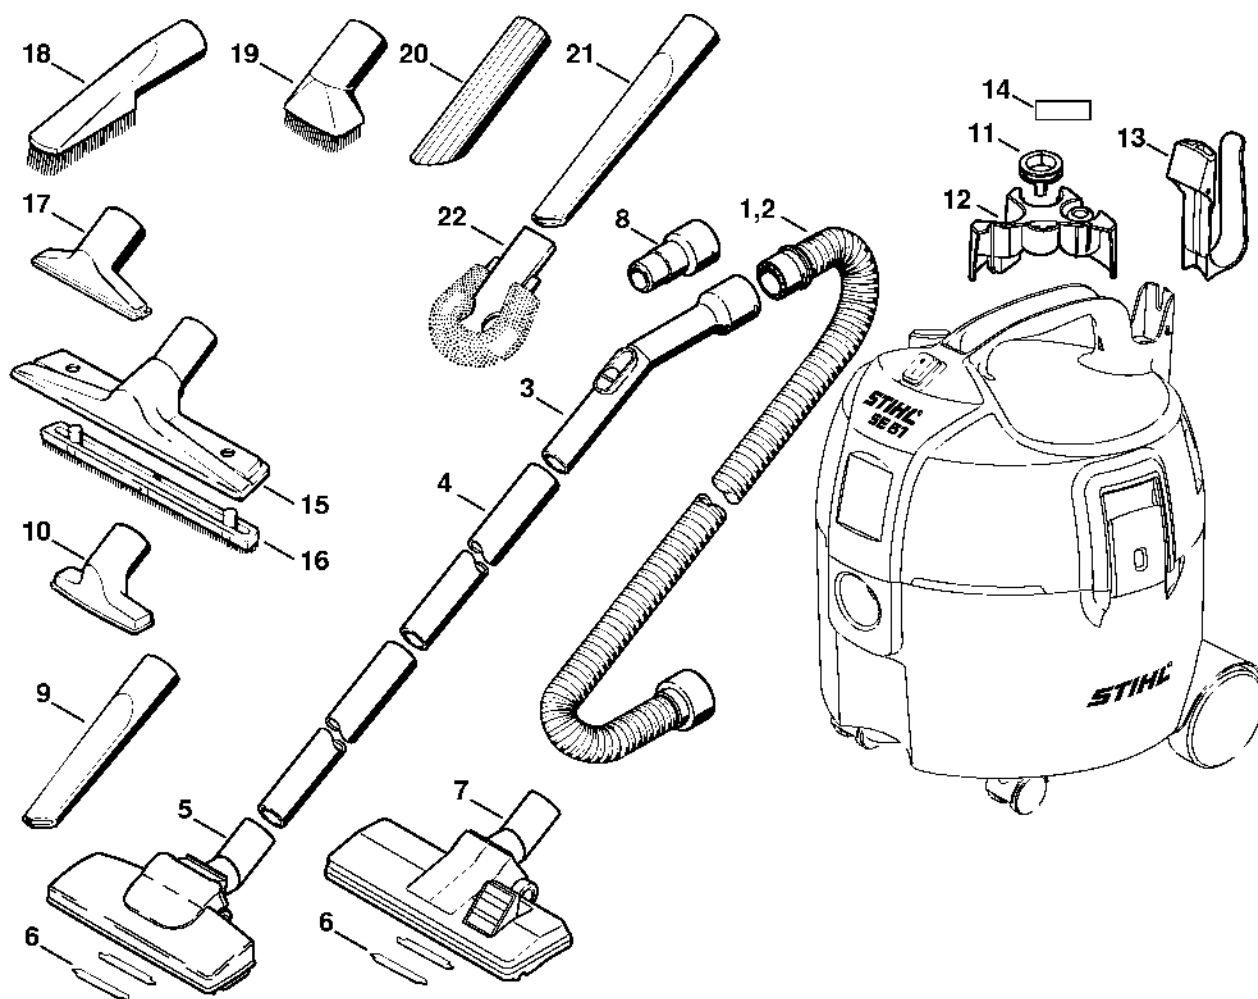

Nástroje, volitelné příslušenství

646ETD03.GM

Nástroje, volitelné příslušenství

#	Číslo dílu	Popis	Množství	Obsahuje jeden nebo více článků	Poznámky
2	4901 500 0561	Ohebná sací hadice Ø 32 mm x 3,5 m	1		
3	4901 502 3015	Chromovaná hadice	1		
4	4901 503 1611	Prodlužovací trubka	1		2 kusy
6	4901 504 3000	Sběrač nití	1		2 kusy
7	4901 500 2503	Kombinovaná koncovka	1	6	
8	4901 503 1510	Manžeta	1		
9	4901 502 2210	Koncovka pro drážky, 200 mm	1		
10	4901 502 2300	Univerzální koncovka	1		
11	4901 501 1401	Podpěra	1		
12	4901 501 1900	Podpora příslušenství	1		
13	4901 501 2000	Držák hadice	1		
14	0000 967 7282	Výstražný piktogram SE	1		
15	4901 500 2700	Násada na podlahy	1	16	hliník
16	4901 504 2701	Náhradní vložka kartáče	1		
17	4901 502 2310	Univerzální nástavec	1		hliník
18	4901 502 2600	Koncovka s kartáčem	1		
19	4901 502 2900	Sací nástavec s kartáčem	1		
20	4901 502 2400	Gumová hubice	1		
21	4901 502 2200	Koncovka pro drážky, 300 mm	1		
22	4901 500 2600	Koncovka s kartáčem pro radiátory	1