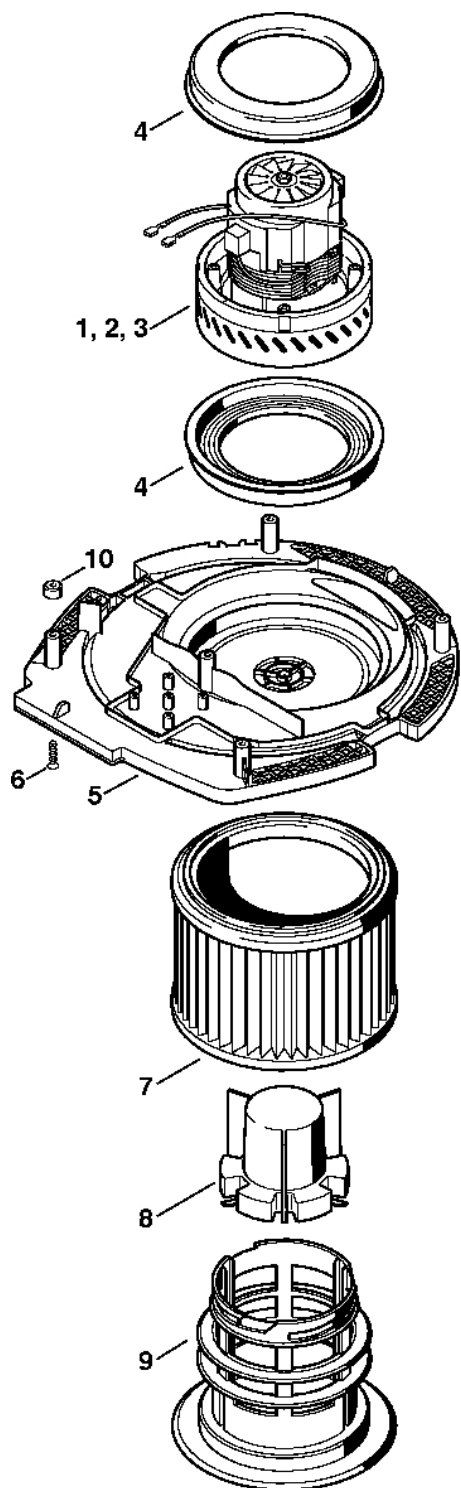

Elektromotor, filtr, nádrž

844ET013 SC

Elektromotor, filtr, nádrž

#	Číslo dílu	Popis	Množství	Obsahuje jeden nebo více článků	Poznámky
1	4730 600 0200	Elektromotor 230 V/50 Hz	1		
4	4730 608 9000	Gumový kroužek	2		
5	4730 602 0900	Víko	1		
6	9104 003 8778	Šroub Parker P5x20	5		
7	4709 703 5900	Papírový filtr	1		
8	4730 703 6000	Plovák	1		
9	4730 703 5500	Držák filtru	1		
10	4730 706 2500	Pouzdro	3		
11	4730 700 0802	Nádoba SE 60	1		
	4730 700 0806	Nádrž SE 60 Nad sériovým číslem: 966100004 Do sériového čísla: 966103364	1	11 - 15	
12	4730 790 5900	Ruleta	1		4 kusy
13	9630 003 1405	Těsnicí kroužek 8,5x18x1	4		
14	9308 021 0180	Podložka 8,4	4		
15	9241 226 1100	Matice M8	4		
16	4901 500 9015	Prachový sáček	1		5 kusů