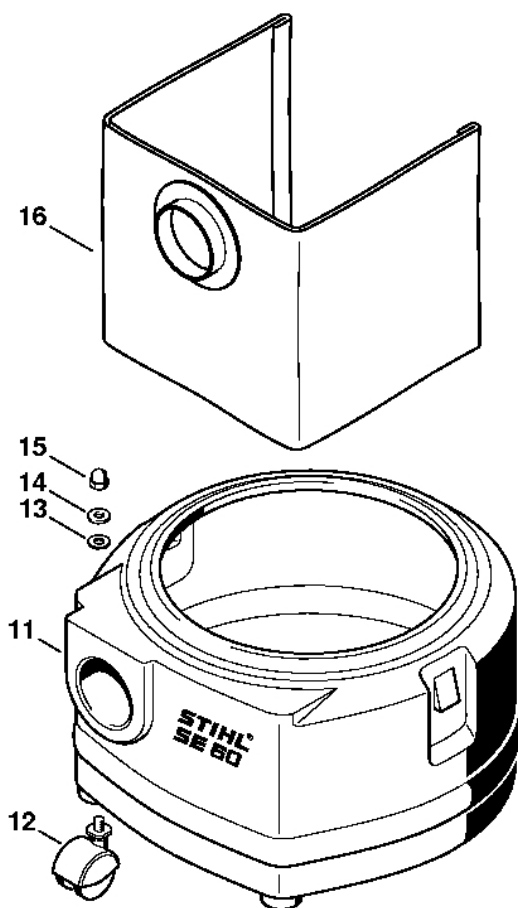

Elektromotor, filtr, nádrž

844ET013 SC

Elektromotor, filtr, nádrž

#	Číslo dílu	Popis	Množství	Obsahuje jeden nebo více článků	Poznámky
1	4730 600 0200	Elektromotor 230 V/50 Hz	1		
4	4730 608 9000	Gumový kroužek	2		
5	4730 602 0900	Víko	1		
6	9104 003 8778	Šroub Parker P5x20	5		
7	4709 703 5900	Papírový filtr	1		
8	4730 703 6000	Plovák	1		
9	4730 703 5500	Držák filtru	1		
10	4730 706 2500	Pouzdro	3		
11	4730 700 0802	Nádoba SE 60	1		
	4730 700 0806	Nádrž SE 60 Nad sériovým číslem: 966100004 Do sériového čísla: 966103364	1	11 - 15	
12	4730 790 5900	Ruleta	1		4 kusy
13	9630 003 1405	Těsnicí kroužek 8,5x18x1	4		
14	9308 021 0180	Podložka 8,4	4		
15	9241 226 1100	Matice M8	4		
16	4901 500 9015	Prachový sáček	1		5 kusů