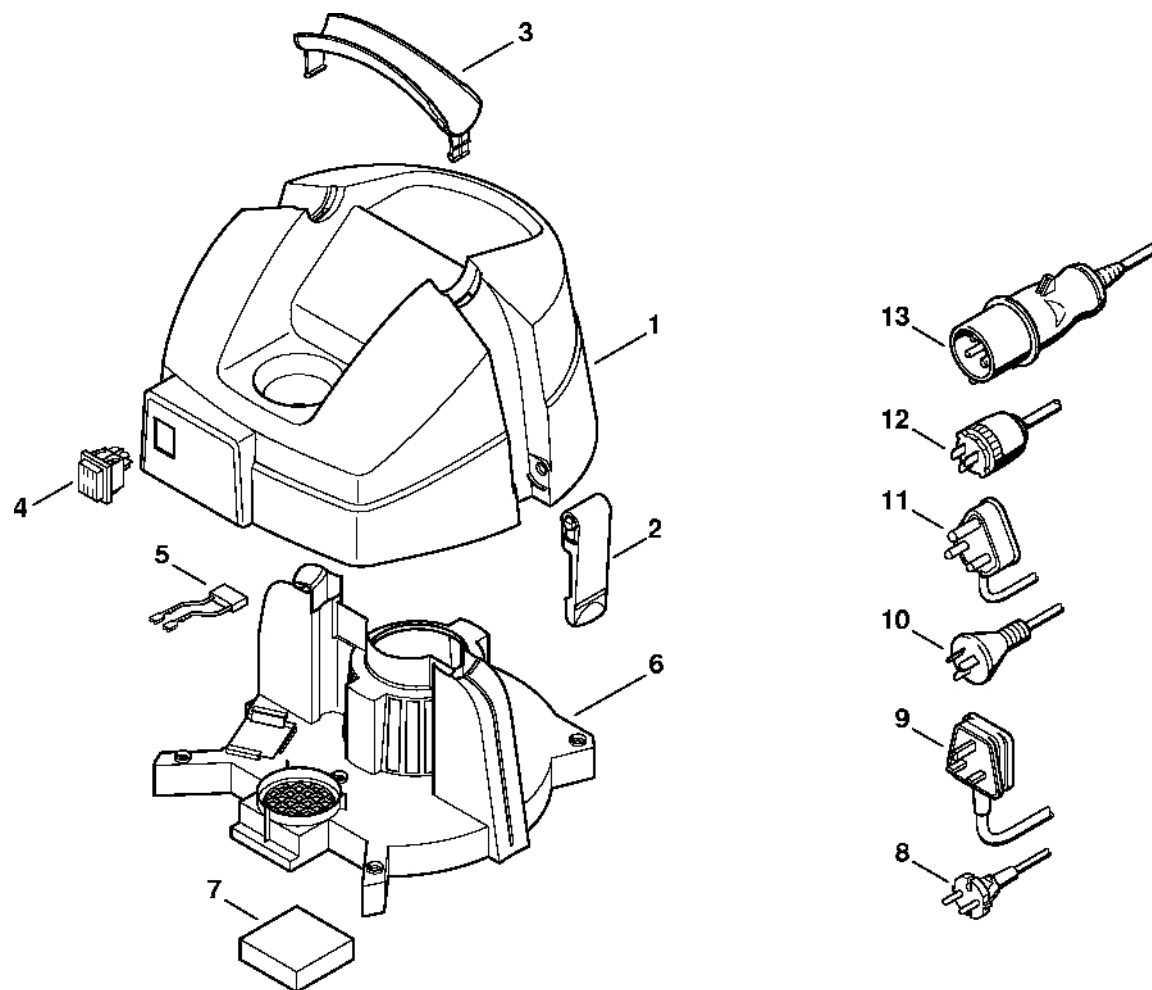

## Obsah

SE 60, SE 60 C: Kryt, napájecí kabel.....	2
Elektromotor, filtr, nádrž .....	4
Nářadí, volitelné příslušenství .....	6
Číslo stroje.....	8

# SE 60, SE 60 C: Kryt, napájecí kabe

644ET006 SC

# SE 60, SE 60 C: Kryt, napájecí kabe

#	Číslo dílu	Popis	Množství	Obsahuje jeden nebo více článků	Poznámky
1	4730 706 2700	Kryt	1		
2	4727 706 1800	Zajišťovací háček	2		
3	4730 703 4100	Rukojeť	1		
4	4730 430 0500	Spínač topení	1		
5	4709 605 1201	Odrušovací kondenzátor	1		
6	4730 602 1200	Kryt motoru	1		
7	4730 701 7800	Rozptylovač	1		
8	4713 440 2001	Napájecí kabel Europa	1		