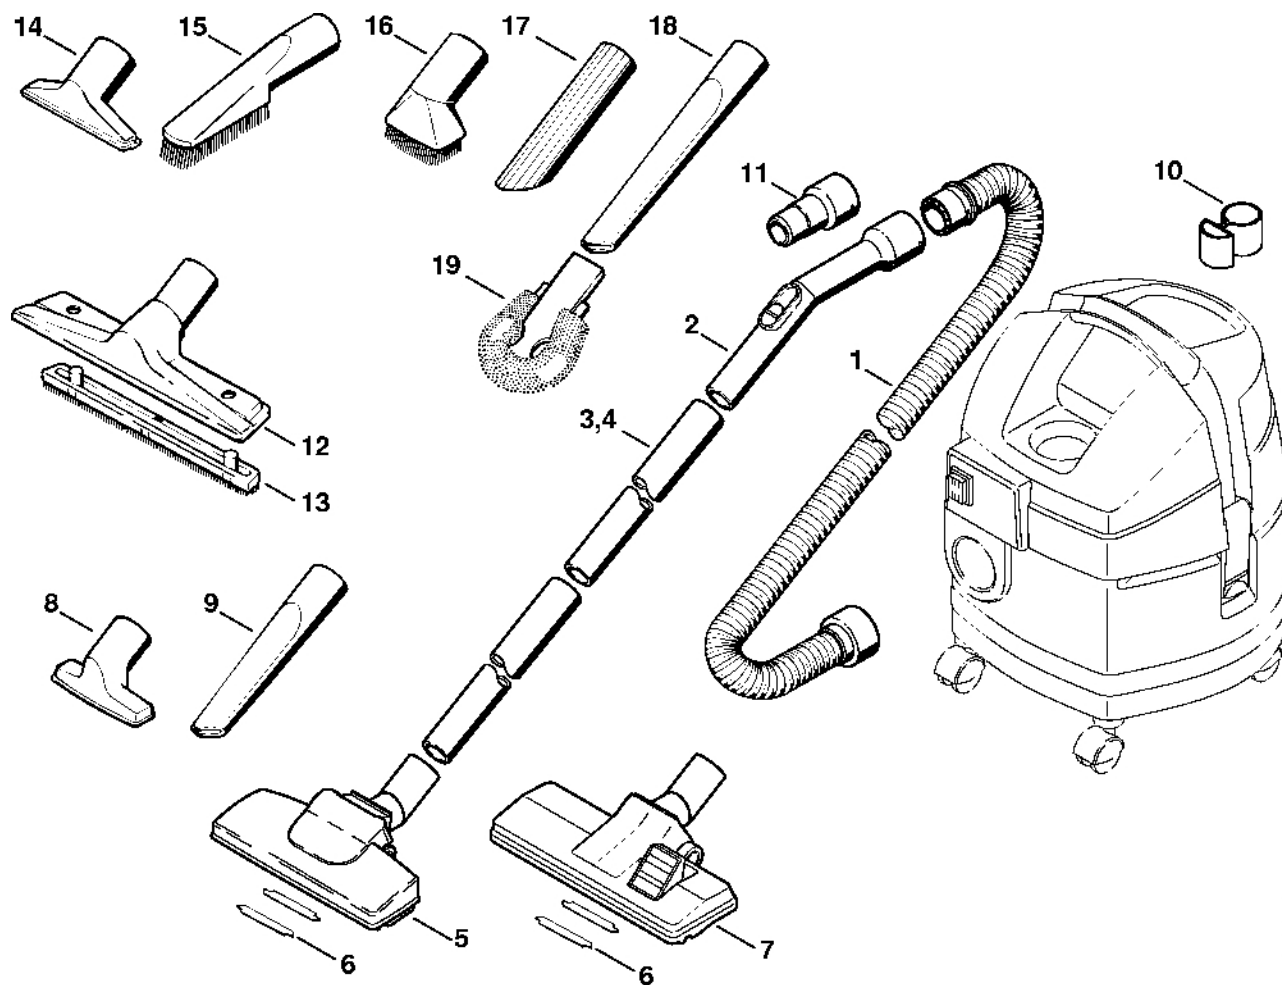

Nástroje, volitelné příslušenství

644ETD14 SC

Nástroje, volitelné příslušenství

#	Číslo dílu	Popis	Množství	Obsahuje jeden nebo více položek	Poznámky
1	4901 500 0540	Ohebná sací hadice Ø 32 mm x 2 m	1		
2	4901 502 3015	Chromovaná hadice	1		
4	4901 503 1610	Prodlužovací trubka	1		
6	4901 504 3000	Sběrač nití	1		2 kusy
7	4901 500 2503	Kombinovaná koncovka	1	6	
8	4901 502 2300	Univerzální koncovka	1		
9	4901 502 2210	Násada pro drážky, 200 mm	1		plast
10	4901 501 1400	Podpěra	1		
12	4901 500 2700	Násada na podlahy	1	13	hliník
13	4901 504 2701	Náhradní vložka kartáče	1		
14	4901 502 2310	Univerzální koncovka	1		hliník
15	4901 502 2600	Koncovka se štětkou	1		
16	4901 502 2900	Sací nástavec s kartáčem	1		
17	4901 502 2400	Gumová hubice	1		
18	4901 502 2200	Koncovka pro drážky, 300 mm	1		
19	4901 500 2600	Koncovka s kartáčem pro radiátor	1