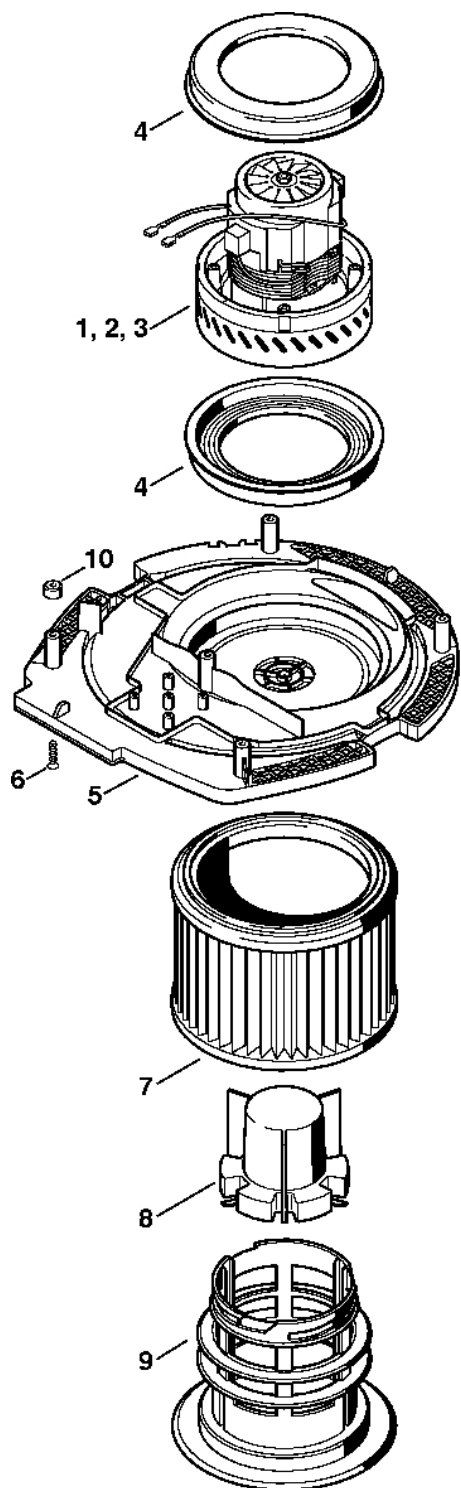

Elektromotor, filtr, nádrž

844ET013 SC

Elektromotor, filtr, nádrž

#	Číslo dílu	Popis	Množství	Obsahuje jeden nebo více článků	Poznámky
1	4730 600 0200	Elektromotor 230 V/50 Hz	1		
2	4730 600 0210	Elektromotor 100 V/50, 60 Hz	1		J
3	4730 600 0205	Elektromotor 120 V	1		GB
4	4730 608 9000	Gumový kroužek	2		
5	4730 602 0900	Víko	1		
6	9104 003 8778	Parkerova šroub P5x20	5		
7	4709 703 5900	Papírový filtr	1		
8	4730 703 6000	Plovák	1		
9	4730 703 5500	Držák filtru	1		
10	4730 706 2500	Pouzdro	3		
11	4730 700 0802	Nádoba SE 60	1		
	4730 700 0806	Nádrž SE 60 Nad sériovým číslem: 966100004 Do sériového čísla: 966103364	1	11 - 15	
12	4730 790 5900	Ruleta	1		4 kusy
13	9630 003 1405	Těsnicí kroužek 8,5x18x1	4		
14	9308 021 0180	Podložka 8,4	4		
15	9241 226 1100	Matice M8	4		
16	4901 500 9015	Prachový sáček	1		5 kusů