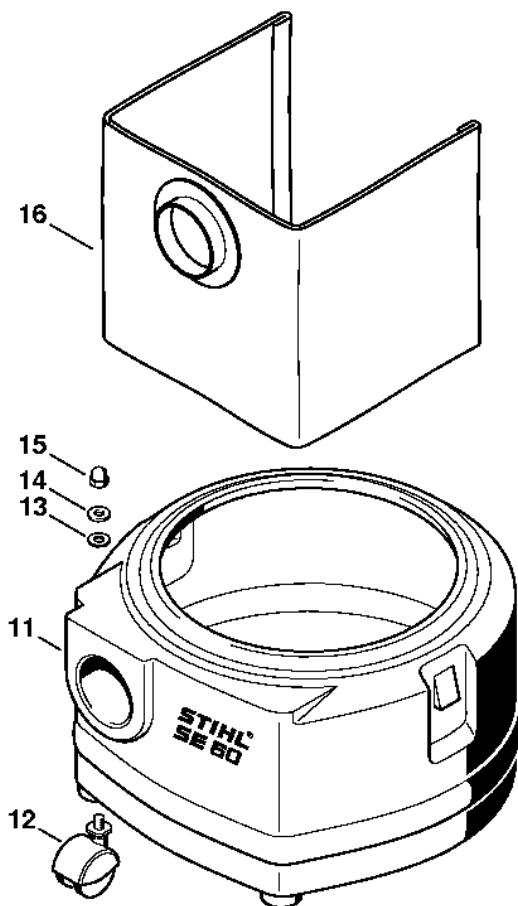

Elektromotor, filtr, nádrž

844ET013 SC

Elektromotor, filtr, nádrž

#	Číslo dílu	Popis	Množství	Obsahuje jeden nebo více článků	Poznámky
1	4730 600 0200	Elektromotor 230 V/50 Hz	1		
2	4730 600 0210	Elektromotor 100 V/50, 60 Hz	1		J
3	4730 600 0205	Elektromotor 120 V	1		GB
4	4730 608 9000	Gumový kroužek	2		
5	4730 602 0900	Víko	1		
6	9104 003 8778	Parkerova šroub P5x20	5		
7	4709 703 5900	Papírový filtr	1		
8	4730 703 6000	Plovák	1		
9	4730 703 5500	Držák filtru	1		
10	4730 706 2500	Pouzdro	3		
11	4730 700 0802	Nádoba SE 60	1		
	4730 700 0806	Nádrž SE 60 Nad sériovým číslem: 966100004 Do sériového čísla: 966103364	1	11 - 15	
12	4730 790 5900	Ruleta	1		4 kusy
13	9630 003 1405	Těsnicí kroužek 8,5x18x1	4		
14	9308 021 0180	Podložka 8,4	4		
15	9241 226 1100	Matice M8	4		
16	4901 500 9015	Prachový sáček	1		5 kusů