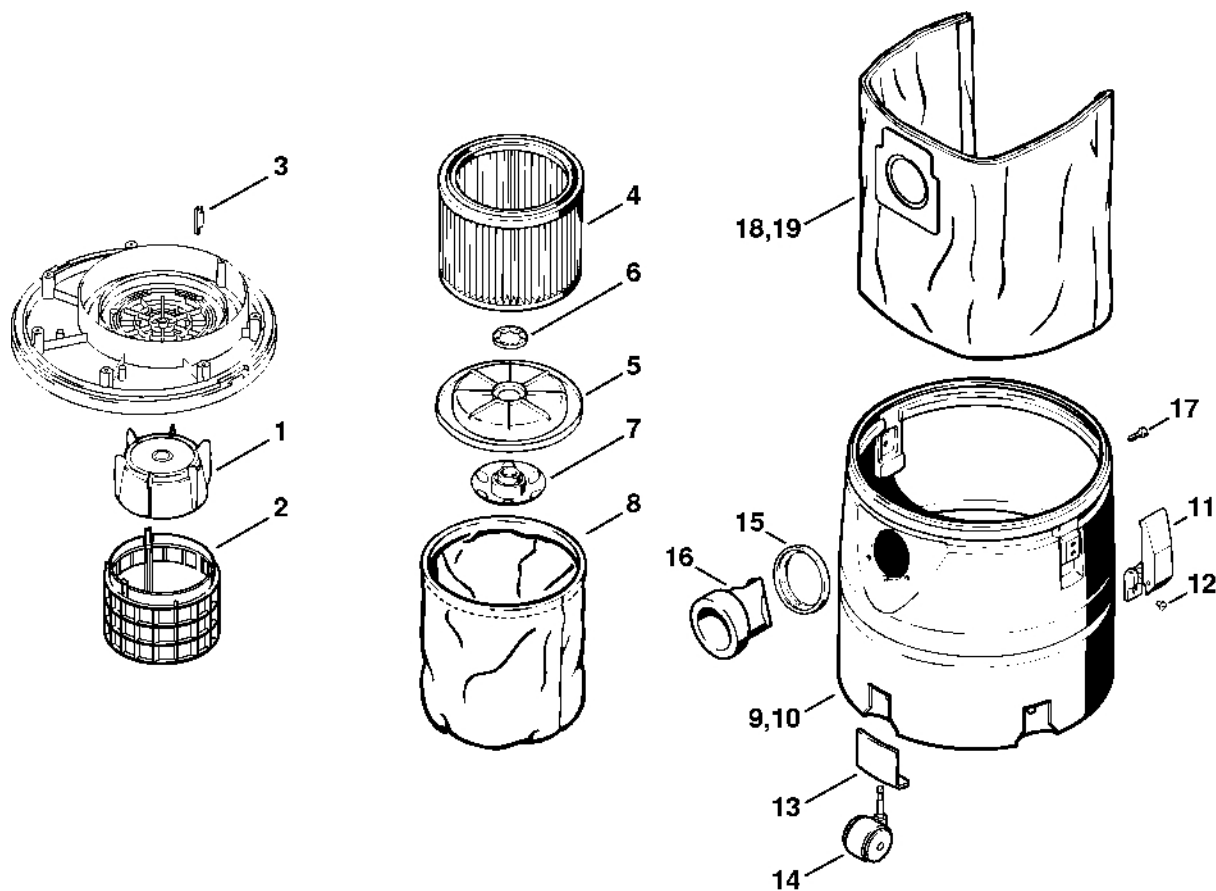

Filtr, nádobá

640ET012 GM

Filtr, nádoza

#	Číslo dílu	Popis	Množství	Obsahuje jeden nebo více článků	Poznámky
1	4709 703 6000	Plovák	1		
2	4709 703 5500	Držák filtru	1		
3	4713 706 1410	Držák	3		
4	4709 703 5900	Papírový filtr	1		
5	4709 700 4900	Kryt filtru	1	6, 7	
6	4709 708 3600	Rychloupínání	1		
7	4709 703 8100	Zajišťovací matice	1		
8	4901 502 0722	Filtr	1		
9	4723 700 0801	Nádoza 10 l	1	11 - 17	
11	4709 706 1805	Zámkový hák	2		
12	9440 069 1920	Slepé nýty 4x16,7	4		
13	4713 790 5400	Podpěra	5		
14	4713 790 5910	Ruleta	5		
15	4713 709 0410	Těsnění	1		
16	4713 701 0211	Spojka	1		
17	9104 003 0670	Parkerův šroub P4x14	3		
18	4901 500 9005	Pytel na prach	1		5 kusů