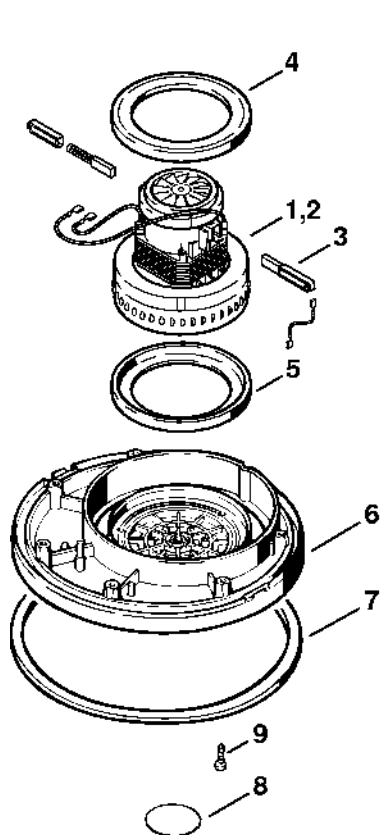

# Kapota, kryt motoru

# Kapota, kryt motoru

#	Číslo dílu	Popis	Množství	Obsahuje jeden nebo více článků	Poznámky
1	4713 700 2110	Kryt	1	2	
2	4713 706 3220	Zvukově izolační prvek	1		
3	4713 430 0500	Přepínač	1		
4	4709 605 1201	Odrušovací kondenzátor	1		
5	4713 440 2001	Napájecí kabel Europa	1		
6	4713 440 2005	Napájecí kabel GB, IRL, MAL	1		
7	4713 440 2010	Napájecí kabel AUS, NZ	1		
8	4713 431 2400	Ochrana kabelu	1		
9	4713 435 8210	Upevňovací příruba	1		
10	9103 021 1800	Parkerova šroub 2,9x13	2		
11	4713 602 1210	Kryt motoru	1		
12	4713 706 3205	Zvukově izolační prvek	1		
13	4713 703 5901	Filtr	1		
14	4713 706 3211	Zvukově izolační prvek	1		
15	4713 706 3212	Zvukově izolační prvek	1		
16	4713 706 3213	Zvukově izolační prvek	1		
17	9110 313 1050	Šroub s plochou hlavou M5x25	2		
18	4703 440 2000	Napájecí kabel GB 110 V	1		
19	4713 431 2900	Svorkovnice	1		
20	9104 003 8650	Šroub Parker P3,5x18	1		
40	4713 440 2000	Napájecí kabel J Do sériového čísla: 032752210	1		
41	4901 440 2030	Napájecí kabel Do sériového čísla: 032752210	1		GB, IRL, MAL
42	4901 440 2010	Napájecí kabel Do sériového čísla: 032752210	1		AUS, NZ
43	4901 440 2020	Napájecí kabel Do sériového čísla: 032752210	1		CDN

# Kapota, kryt motoru

#	Číslo dílu	Popis	Množství	Obsahuje jeden nebo více článků	Poznámky
44	4713 605 1205	Odrušovací kondenzátor Do sériového čísla: 032752210	1		
45	9104 003 8680	Šroub Parker P3,5x30 Do sériového čísla: 032752210	1		