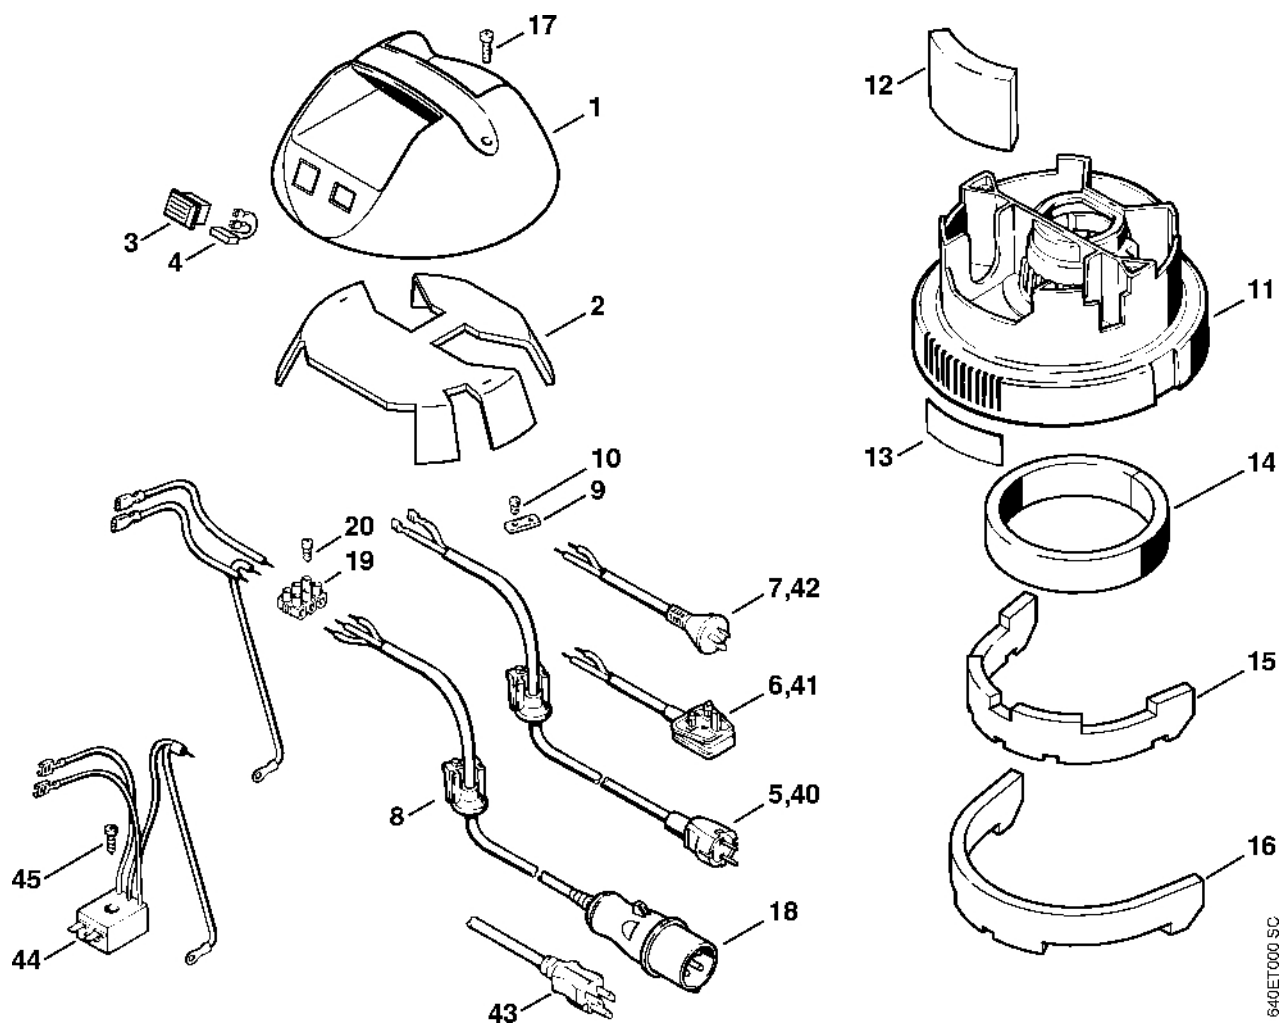

## Obsah

Kryt, kryt motoru .....	2
Elektromotor .....	5
Filtr, nádoba .....	7
Nástroje, volitelné příslušenství .....	9

# Kapota, kryt motoru

# Kapota, kryt motoru

#	Číslo dílu	Popis	Množství	Obsahuje jeden nebo více článků	Poznámky
44	4713 605 1205	Odrušovací kondenzátor Do sériového čísla: 032752210	1		
45	9104 003 8680	Šroub Parker P3,5x30 Do sériového čísla: 032752210	1		

640ET009 SC

#	Číslo dílu	Popis	Množství	Obsahuje jeden nebo více položek	Poznámky
1	4713 600 0211	Elektromotor 230 V	1	3 - 5	
2	4713 600 0212	Elektromotor 240 V	1	3 - 5	
3	4713 600 2702	Sada uhlíkových kartáčů	1		
	4713 007 1050	Sada pryžových kroužků	1	4, 5	
4		Gumový kroužek	1		
5		Gumový kroužek	1		
6	4713 700 8901	Kryt skříňe	1	7, 8	
7	4713 709 2000	Těsnicí kroužek	1		
8	4713 703 5905	Filtr	1		
9	9104 003 8650	Šroub Parker P3,5x18	7		
10	4713 600 0205	Elektromotor 120 V	1	11 - 15	
11	4709 600 2701	Sada uhlíkových kartáčů	1		120 V
12	9041 216 0650	Válcový šroub M4x10	4		
13	9103 021 1760	Parkerův šroub 2,9x9,5	2		
14	4713 608 9001	Gumový kroužek	1		
15	4713 608 9005	Gumový kroužek	1		
16	4713 609 0200	Těsnicí kroužek	1		
40		Elektromotor 230 V/240 V Do seřazeného čísla: 032732210	1	11 - 15	