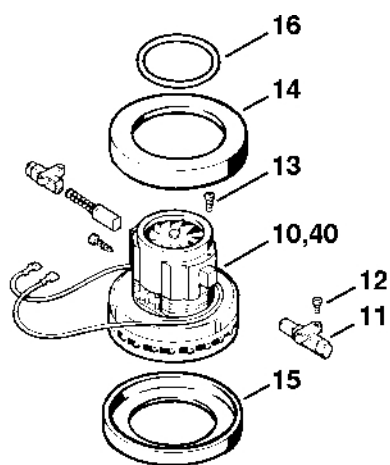

# Kapota, kryt motoru

#	Číslo dílu	Popis	Množství	Obsahuje jeden nebo více článků	Poznámky
1	4713 700 2110	Kryt	1	2	
2	4713 706 3220	Zvukově izolační prvek	1		
3	4713 430 0500	Přepínač	1		
4	4709 605 1201	Odrušovací kondenzátor	1		
5	4713 440 2001	Napájecí kabel Europa	1		
6	4713 440 2005	Napájecí kabel GB, IRL, MAL	1		
7	4713 440 2010	Napájecí kabel AUS, NZ	1		
8	4713 431 2400	Ochrana kabelu	1		
9	4713 435 8210	Upevňovací příruba	1		
10	9103 021 1800	Parkerova šroub 2,9x13	2		
11	4713 602 1210	Kryt motoru	1		
12	4713 706 3205	Zvukově izolační prvek	1		
13	4713 703 5901	Filtr	1		
14	4713 706 3211	Zvukově izolační prvek	1		
15	4713 706 3212	Zvukově izolační prvek	1		
16	4713 706 3213	Zvukově izolační prvek	1		
17	9110 313 1050	Šroub s plochou hlavou M5x25	2		
18	4703 440 2000	Napájecí kabel GB 110 V	1		
19	4713 431 2900	Svorkovnice	1		
20	9104 003 8650	Šroub Parker P3,5x18	1		
40	4713 440 2000	Napájecí kabel J Do sériového čísla: 032752210	1		
41	4901 440 2030	Napájecí kabel Do sériového čísla: 032752210	1		GB, IRL, MAL
42	4901 440 2010	Napájecí kabel Do sériového čísla: 032752210	1		AUS, NZ
43	4901 440 2020	Napájecí kabel Do sériového čísla: 032752210	1		CDN

# Kapota, kryt motoru

#	Číslo dílu	Popis	Množství	Obsahuje jeden nebo více článků	Poznámky
44	4713 605 1205	Odrušovací kondenzátor Do sériového čísla: 032752210	1		
45	9104 003 8680	Šroub Parker P3,5x30 Do sériového čísla: 032752210	1		