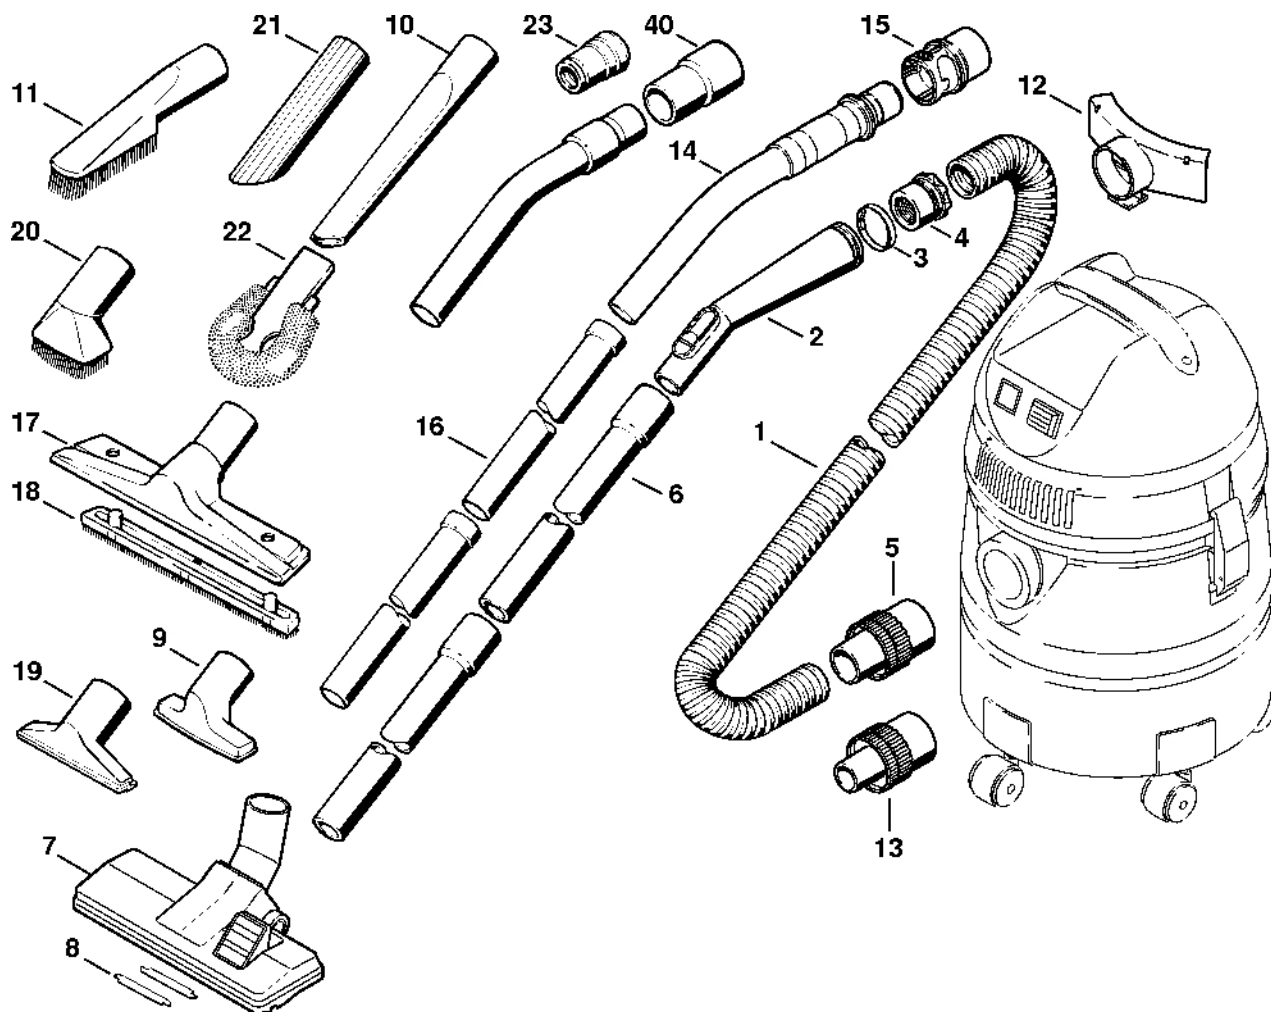

Nástroje, volitelné příslušenství

640ET013 GM

Nástroje, volitelné příslušenství

#	Číslo dílu	Popis	Množství	Obsahuje jeden nebo více článků	Poznámky
1		Ohebná sací hadice Ø 32 mm x 2,5 m	1		
	4901 501 0803	Ohebná sací hadice Ø 32 mm x 1 m	1		(Množství = délka v metrech)
	4901 501 0802	Ohebná sací hadice Ø 27 mm x 1 m	1		(Množství = délka v metrech)
2	4901 500 4701	Ohnutá hadice Ø 32 mm	1	3, 4	
3	4901 505 0600	Kroužek	1		
6	4901 503 1610	Prodlužovací trubka	1		
4		Spojka	1		
5	4901 503 1505	Spojka pro hadici Ø 50/32 mm	1		
7	4901 500 2503	Kombinovaná koncovka	1	8	
8	4901 504 3000	Sběrač nití	1		2 kusy
9	4901 502 2300	Univerzální koncovka	1		
10	4901 502 2200	Násada pro drážky, 300 mm	1		
11	4901 502 2600	Koncovka s kartáčem	1		
12	4901 502 5300	Adaptér	1		
13	4901 503 1501	Spojka Ø 50/27 mm	1		
14	4901 500 4702	Lanková trubka Ø 36 mm	1	15	
15	4901 500 7300	Spojka pro ohebnou hadici Ø 36 mm	1		
16	4786 503 1600	Prodlužovací hadice	2		
17	4901 500 2700	Nástavec na podlahy	1	18	
18	4901 504 2701	Náhradní vložka kartáče	1		
19	4901 502 2310	Univerzální koncovka	1		
20	4901 502 2900	Sací hubice s kartáčem	1		
21	4901 502 2400	Gumová hubice	1		
22	4901 500 2600	Kartáčová koncovka pro radiátor	1		
23	4901 503 1502	Spojka pro hadici Ø 27/36 mm	1