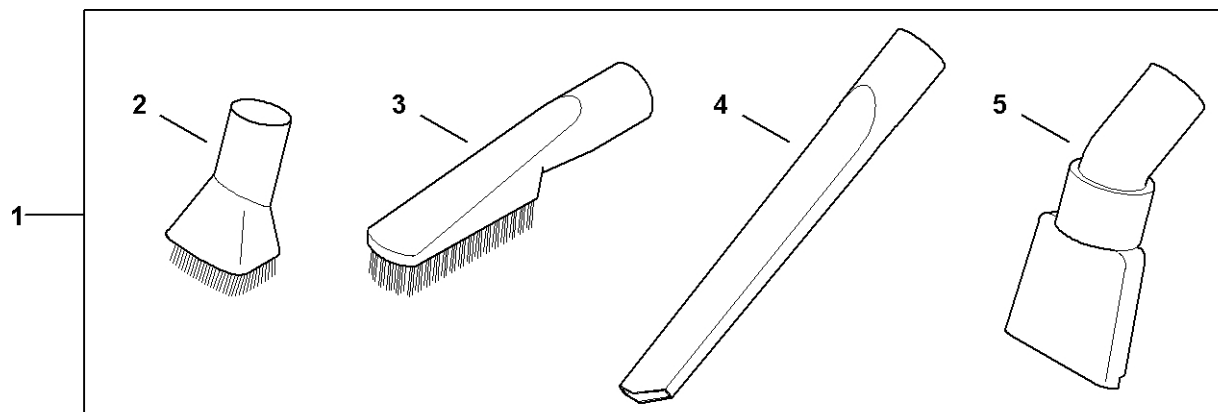

Kryt, napájecí kabel, elektromotor, filtr, nádrž

SE01-GET-0002-A3

Kryt, napájecí kabel, elektromotor, filtr, nádrž

#	Číslo dílu	Popis	Množství	Obsahuje jeden nebo více článků	Poznámky
1	SE01 600 0200	Elektromotor 220 V/50-60 Hz	1		
2	SE01 440 2000	Elektrický kabel	1		
3	SE01 703 4100	Rukojeť	1		
4	SE01 007 1001	Sada šroubů s podložkami	1		
5	SE01 760 7900	Filtrační klec	1		
6	SE01 007 1000	Sada šroubů	1		
7	SE01 430 0500	Přepínač	1		
8	SE01 967 1500	Matriční značka SE 33	1		
9	0000 967 7394	Výstražný piktogram	1		
10	SE01 790 8600	Spona	1		
11	SE01 007 2100	Sada pro montáž kol	1		

Nástroje, volitelné příslušenství

SE01-GET-0001-A1

Nástroje, volitelné příslušenství

#	Číslo dílu	Popis	Množství	Obsahuje jeden nebo více článků	Poznámky
1	SE01 500 0500	Ohebná sací hadice	1		
2	SE01 503 1600	Prodloužení trysky	1		
3	SE01 500 2500	Kombinovaná koncovka	1		
4	SE01 502 2200	Koncovka pro štěrbinu	1		
5	SE01 500 9000	Prachový sáček	1		
6	SE01 502 6900	Filtr pro odsávání kapalin	1		
7	SE01 703 5900	Filtr	1		