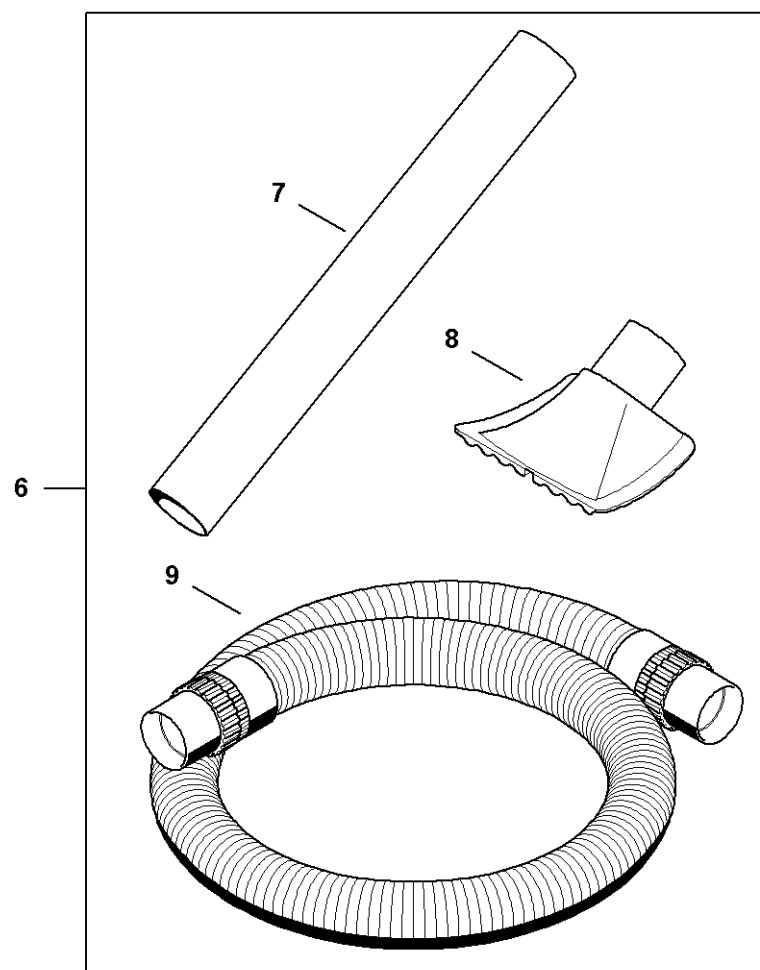

Kryt, napájecí kabel, elektromotor, filtr, nádrž

SE01-GET-0002-A3

Kryt, napájecí kabel, elektromotor, filtr, nádrž

#	Číslo dílu	Popis	Množství	Obsahuje jeden nebo více článků	Poznámky
1	SE01 600 0200	Elektromotor 220 V/50-60 Hz	1		
2	SE01 440 2000	Elektrický kabel	1		
3	SE01 703 4100	Rukojeť	1		
4	SE01 007 1001	Sada šroubů s podložkami	1		
5	SE01 760 7900	Filtrační klec	1		
6	SE01 007 1000	Sada šroubů	1		
7	SE01 430 0500	Přepínač	1		
8	SE01 967 1500	Matriční značka SE 33	1		
9	0000 967 7394	Výstražný piktogram	1		
10	SE01 790 8600	Spona	1		
11	SE01 007 2100	Sada pro montáž kol	1		

Nástroje, volitelné příslušenství

SE01-GET-0001-A1

Nástroje, volitelné příslušenství

#	Číslo dílu	Popis	Množství	Obsahuje jeden nebo více článků	Poznámky
1	SE01 500 0500	Ohebná sací hadice	1		
2	SE01 503 1600	Prodloužení trysky	1		
3	SE01 500 2500	Kombinovaná koncovka	1		
4	SE01 502 2200	Koncovka pro štěrbinu	1		
5	SE01 500 9000	Prachový sáček	1		
6	SE01 502 6900	Filtr pro odsávání kapalin	1		
7	SE01 703 5900	Filtr	1		

SE01-GET-0006-A0

#	Číslo dílu	Popis	Množství	Obsahuje jeden nebo více článků	Poznámky
1	4901 500 9500	Sada na čištění automobilu	1	2 - 5	
2	4901 502 2900	Sací hubice s kartáčem	1		
3	4901 502 2600	Nástavec s kartáčem	1		
4	4901 502 2200	Nástavec pro štěrby, 300 mm	1		
5	4901 502 2501	Speciální gumová koncovka	1		
6	4901 500 9300	Sada pro odsávání hrubých nečistot	1	7 - 9	
7	4901 503 1605	Prodlužovací hadice Ø 50 mm	1		
8	4901 502 2705	Nástavec pro hrubé nečistoty Ø 50 mm	1		
9	4901 500 0515	Ohebná sací hadice Ø 50 mm x 1,75 m	1		
10	4901 502 2400	Gumová koncovka	1		
11	4901 502 2300	Univerzální koncovka	1		