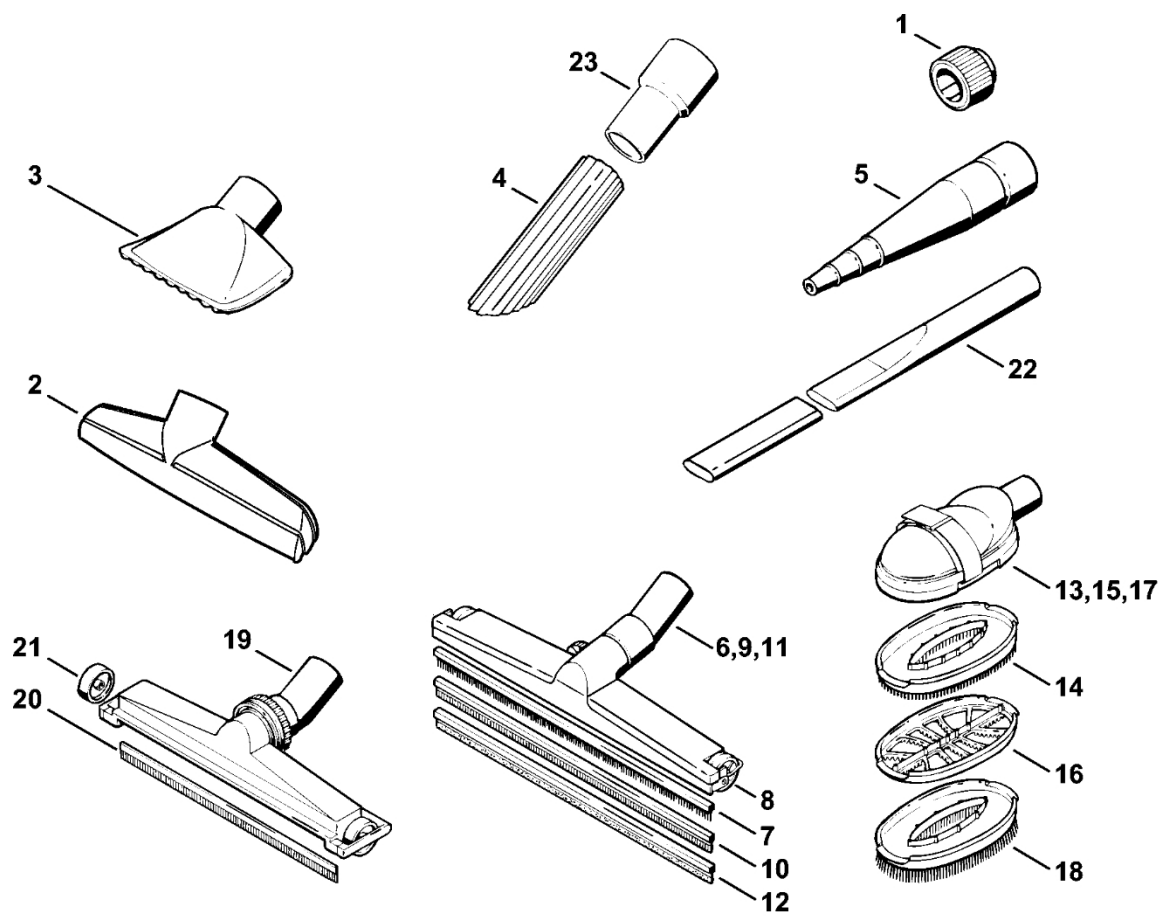

Volitelné příslušenství

643ET013 GM

Volitelné příslušenství

#	Číslo dílu	Popis	Množství	Obsahuje jeden nebo více článků	Poznámky
1	4901 503 1700	Redukční spojka Ø 50/36 mm	1		
2	4901 502 2700	Násada pro podlahy Ø 50 mm	1		plast
3	4901 502 2705	Násada na hrubé nečistoty Ø 50 mm	1		
4	4901 502 2405	Gumová koncovka Ø 50 mm	1		
5	4901 502 2500	Speciální gumová koncovka Ø 50 mm	1		
6	4901 500 2710	Násada pro velké plochy Ø 36 mm	1	7, 8	
7	4901 504 2700	Náhradní vložka kartáče	1		2 kusy
8	4901 505 1000	Kolečko	1		2 kusy
9	4901 500 2711	Kolečko pro velké plochy Ø 36 mm	1	8, 10	
10	4901 504 2800	Náhradní gumová lišta	1		2 kusy
11	4901 500 2712	Násadka na velké plochy Ø 36 mm	1	8, 12	
12	4901 504 2900	Náhradní okraj pro chlupaté koberce	1		2 kusy
13	4901 500 4000	Hřeben s hroty Ø 36 mm	1	14	
14	4901 504 4000	Náhradní hřeben s hroty	1		
15	4901 500 4100	Hřeben Ø 36 mm	1	16	
16	4901 504 4100	Náhradní hřebenová kartáč	1		
17	4901 500 4200	Kartáč Ø 36 mm	1	18	
18	4901 504 4200	Náhradní kartáčová stěrka	1		
19	4901 500 2705	Speciální nástavec na podlahy Ø 36 mm	1	20, 21	
20	4901 504 2801	Náhradní gumová lišta	1		2 kusy
21	4901 505 1001	Kolečko	1		2 kusy
22	4901 502 2201	Dlouhá koncovka pro drážky Ø 36 mm	1		
23	4901 500 2720	Gumová koncovka Ø 50 mm	1	4