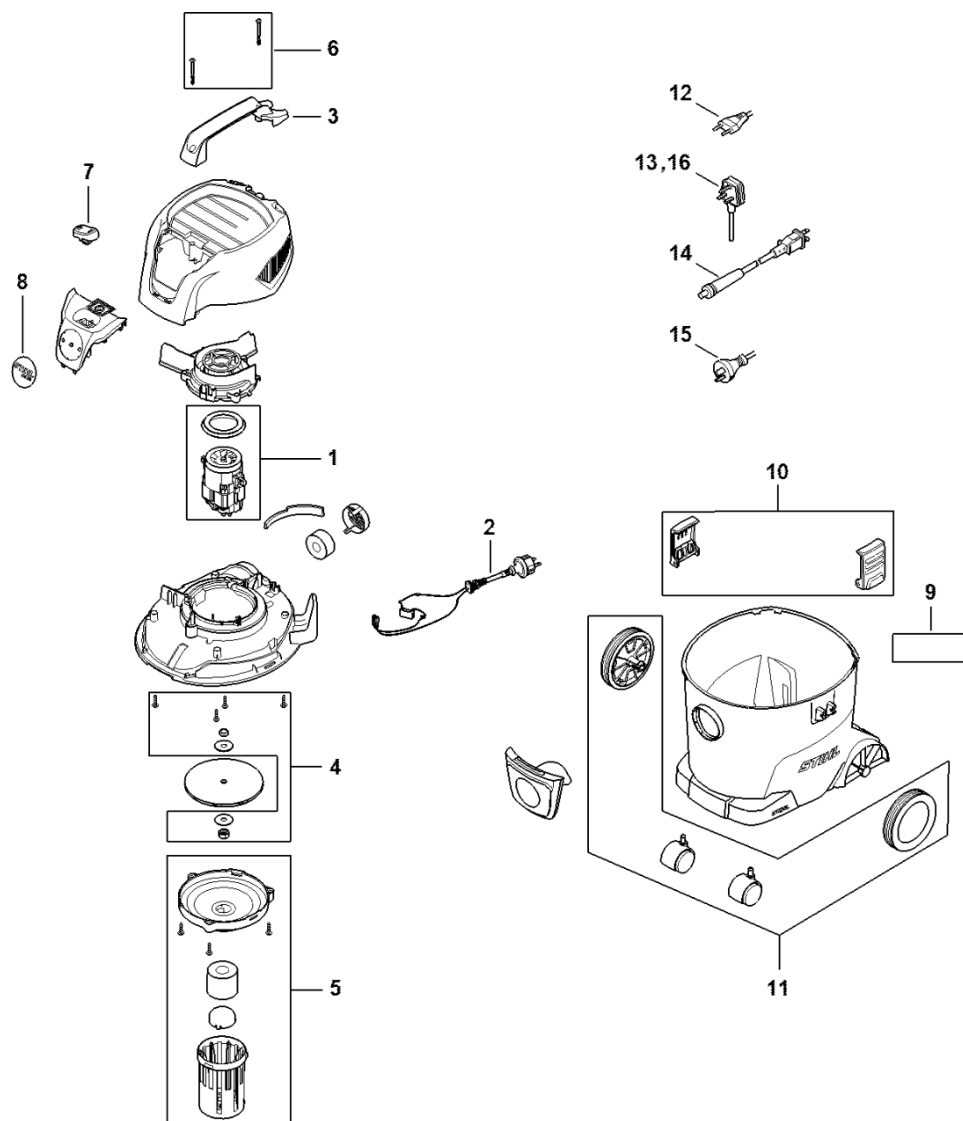

SE 33

Seznam dílů
24.01.2023
Francie,
francouzština

Obsah

Kryt, napájecí kabel, elektromotor, filtr, nádrž.....	2
Nářadí, volitelné příslušenství.....	4
Příslušenství.....	6
Volitelné příslušenství.....	8
Číslo stroje.....	10

Kryt, napájecí kabel, elektromotor, filtr, nádrž

SE01-GET-0002-A3

Kryt, napájecí kabel, elektromotor, filtr, nádrž

#	Číslo dílu	Popis	Množství	Obsahuje jeden nebo více článků	Poznámky
1	SE01 600 0200	Elektromotor 220 V/50-60 Hz	1		
2	SE01 440 2000	Elektrický kabel	1		
3	SE01 703 4100	Rukojeť	1		
4	SE01 007 1001	Sada šroubů s podložkami	1		
5	SE01 760 7900	Filtrační klec	1		
6	SE01 007 1000	Sada šroubů	1		
7	SE01 430 0500	Přepínač	1		
8	SE01 967 1500	Matriční značka SE 33	1		
9	0000 967 7394	Výstražný piktogram	1		
10	SE01 790 8600	Spona	1		
11	SE01 007 2100	Sada pro montáž kol	1		

Nástroje, volitelné příslušenství

SE01-GET-0001-A1

Nástroje, volitelné příslušenství

#	Číslo dílu	Popis	Množství	Obsahuje jeden nebo více článků	Poznámky
1	SE01 500 0500	Ohebná sací hadice	1		
2	SE01 503 1600	Prodloužení trysky	1		
3	SE01 500 2500	Kombinovaná koncovka	1		
4	SE01 502 2200	Koncovka pro štěrbinu	1		
5	SE01 500 9000	Prachový sáček	1		
6	SE01 502 6900	Filtr pro odsávání kapalin	1		
7	SE01 703 5900	Filtr	1		

SE01-GET-0006-A0

#	Číslo dílu	Popis	Množství	Obsahuje jeden nebo více článků	Poznámky
1	4901 500 9500	Sada na čištění automobilu	1	2 - 5	
2	4901 502 2900	Sací hubice s kartáčem	1		
3	4901 502 2600	Nástavec s kartáčem	1		
4	4901 502 2200	Nástavec pro štěrby, 300 mm	1		
5	4901 502 2501	Speciální gumová koncovka	1		
6	4901 500 9300	Sada pro odsávání hrubých nečistot	1	7 - 9	
7	4901 503 1605	Prodlužovací hadice Ø 50 mm	1		
8	4901 502 2705	Nástavec pro hrubé nečistoty Ø 50 mm	1		
9	4901 500 0515	Ohebná sací hadice Ø 50 mm x 1,75 m	1		
10	4901 502 2400	Gumová koncovka	1		
11	4901 502 2300	Univerzální koncovka	1		