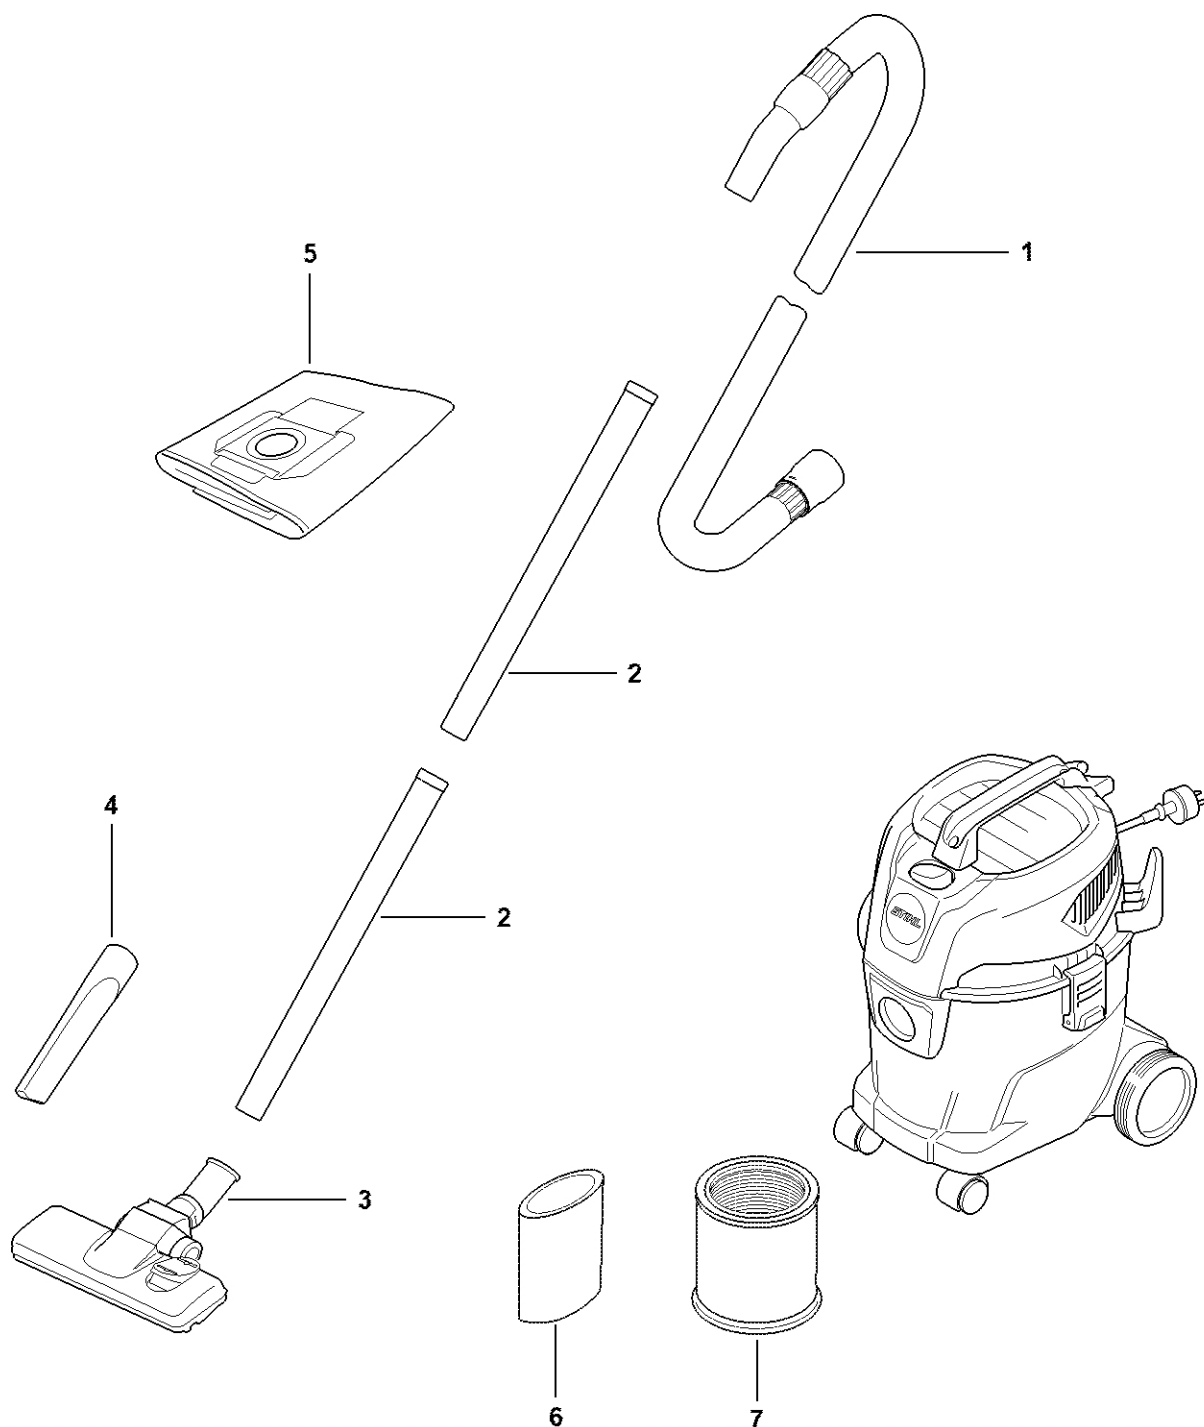

SE 33

Seznam dílů
24.01.2023
Francie,
francouzština

Obsah

Kryt, napájecí kabel, elektromotor, filtr, nádrž.....	2
Nářadí, volitelné příslušenství.....	4
Příslušenství.....	6
Volitelné příslušenství.....	8
Číslo stroje.....	10

Kryt, napájecí kabel, elektromotor, filtr, nádrž

SE01-GET-0002-A3

Kryt, napájecí kabel, elektromotor, filtr, nádrž

#	Číslo dílu	Popis	Množství	Obsahuje jeden nebo více článků	Poznámky
1	SE01 600 0200	Elektromotor 220 V/50-60 Hz	1		
2	SE01 440 2000	Elektrický kabel	1		
3	SE01 703 4100	Rukojeť	1		
4	SE01 007 1001	Sada šroubů s podložkami	1		
5	SE01 760 7900	Filtrační klec	1		
6	SE01 007 1000	Sada šroubů	1		
7	SE01 430 0500	Přepínač	1		
8	SE01 967 1500	Matriční značka SE 33	1		
9	0000 967 7394	Výstražný piktogram	1		
10	SE01 790 8600	Spona	1		
11	SE01 007 2100	Sada pro montáž kol	1		

Nástroje, volitelné příslušenství

SE01-GET-0001-A1

Nástroje, volitelné příslušenství

#	Číslo dílu	Popis	Množství	Obsahuje jeden nebo více článků	Poznámky
1	SE01 500 0500	Ohebná sací hadice	1		
2	SE01 503 1600	Prodloužení trysky	1		
3	SE01 500 2500	Kombinovaná koncovka	1		
4	SE01 502 2200	Koncovka pro štěrbinu	1		
5	SE01 500 9000	Prachový sáček	1		
6	SE01 502 6900	Filtr pro odsávání kapalin	1		
7	SE01 703 5900	Filtr	1		