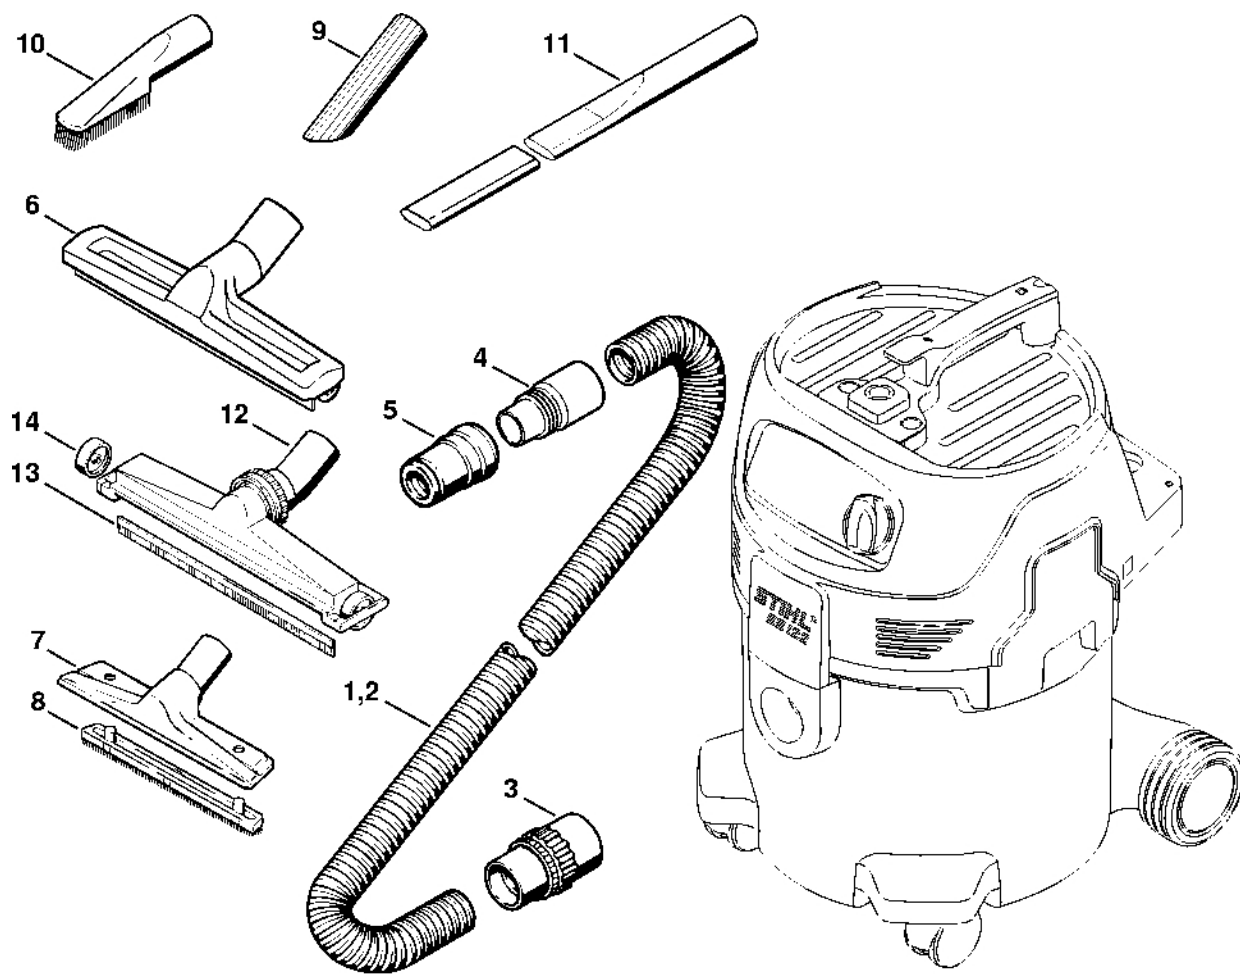

Nádrž, nářadí

#	Číslo dílu	Popis	Množství	Obsahuje jeden nebo více článků	Poznámky
26	4901 503 0800	Spojka	1		

Volitelné příslušenství

64SET004-GM

Volitelné příslušenství

#	Číslo dílu	Popis	Množství	Obsahuje jeden nebo více článků	Poznámky
1	4901 500 0503	Ohebná sací hadice Ø 27 mm x 3,5 m	1	3, 4	antistatický
2	4901 500 0520	Ohebná sací hadice Ø 27 mm x 3,5 m	1	3, 4	
	4901 501 0801	Ohebná sací hadice Ø 27 mm x 1 m	1		
3	4901 503 1506	Spojka Ø 50/27 mm	1		antistatický
4	4901 503 1507	Spojka pro hadici Ø 27 mm	1		
5	4901 503 1502	Spojka pro hadici Ø 27/36 mm	1		
6	4901 500 7200	Násada pro kapaliny	1		
7	4901 500 2700	Násada pro podlahy	1	8	hliník
8	4901 504 2701	Náhradní vložka kartáče	1		
9	4901 502 2400	Gumová koncovka	1		
10	4901 502 2600	Kartáčová koncovka	1		
11	4901 502 2201	Dlouhá koncovka pro drážky Ø 36 mm	1		
12	4901 500 2705	Speciální hubice na podlahy Ø 36 mm	1	13, 14	
13	4901 504 2801	Náhradní gumová lišta	1		2 kusy
14	4901 505 1001	Kolečko	1		2 kusy