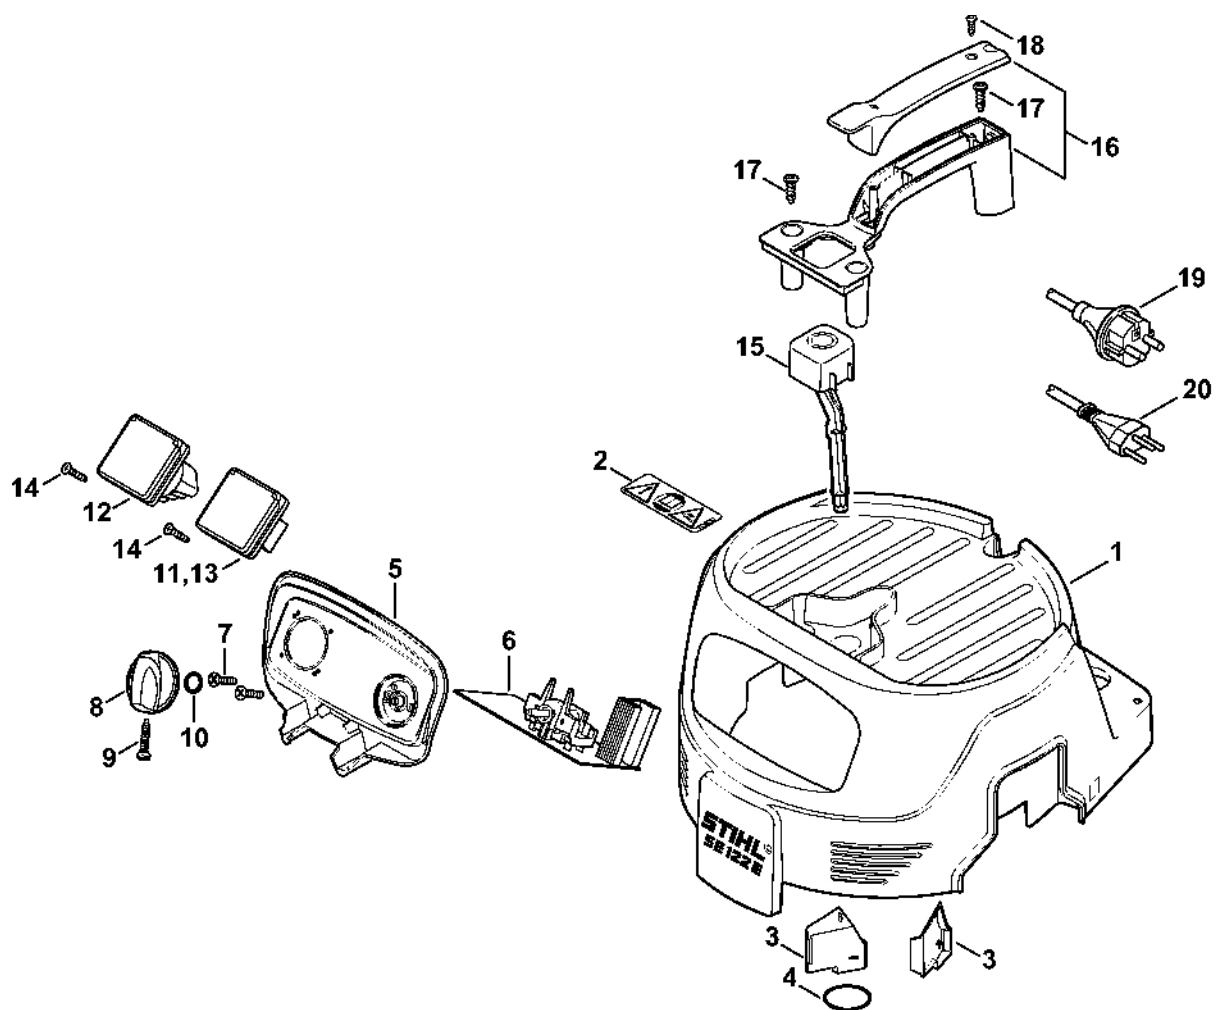

SE 122 E

Seznam dílů
27.01.2023
Francie,
francouzština

Automatické nastavení

Obsah

SE 122 E: Kryt, napájecí kabel.....	2
Kryt motoru, elektromotor, filtr.....	4
Nádoba, nářadí.....	6
Volitelné příslušenství.....	9
Volitelné příslušenství.....	11
Číslo stroje.....	13

SE 122 E: Kryt, napájecí kabe

649ET015 GM

SE 122 E: Kryt, napájecí kabe

#	Číslo dílu	Popis	Množství	Obsahuje jeden nebo více článků	Poznámky
1	4774 700 2101	Kryt SE 122 E	1	2 - 4	
2	0000 967 3901	Výstražný piktogram SE	1		
3	4774 701 3600	Vymáhání	1		
4	9645 945 7728	O-kroužek 25x2	1		
5	4774 400 2400	Ovládací konzola	1		
6	4774 430 0501	Spínač	1		
7	9062 319 0660	Šroub s polozapuštěnou hlavou M4x12	2		
8	4742 430 2900	Knoflík	1	9	
9	9099 021 1850	Parkerův šroub 2,9x19	1		
10	9645 945 7505	O-kroužek 10x2,5	1		
11	4774 430 1300	Elektrická zásuvka	1	13	
12	4774 430 1301	Elektrická zásuvka	1	13	F
13	4758 430 1302	Elektrická zásuvka CH	1		
14	9104 003 8650	Parkerova šroub P3,5x18	2		
15	4774 760 8400	Lišta	1		
16	4774 790 0300	Rukojeť	1		
17	9104 003 4132	Válcový šroub IS-P5x18	4		
18	9104 003 0581	Parkerův šroub IS-P3,5x18	2		
19	4774 440 2001	Napájecí kabel Europa	1		
20	4774 440 2006	Napájecí kabel CH	1		