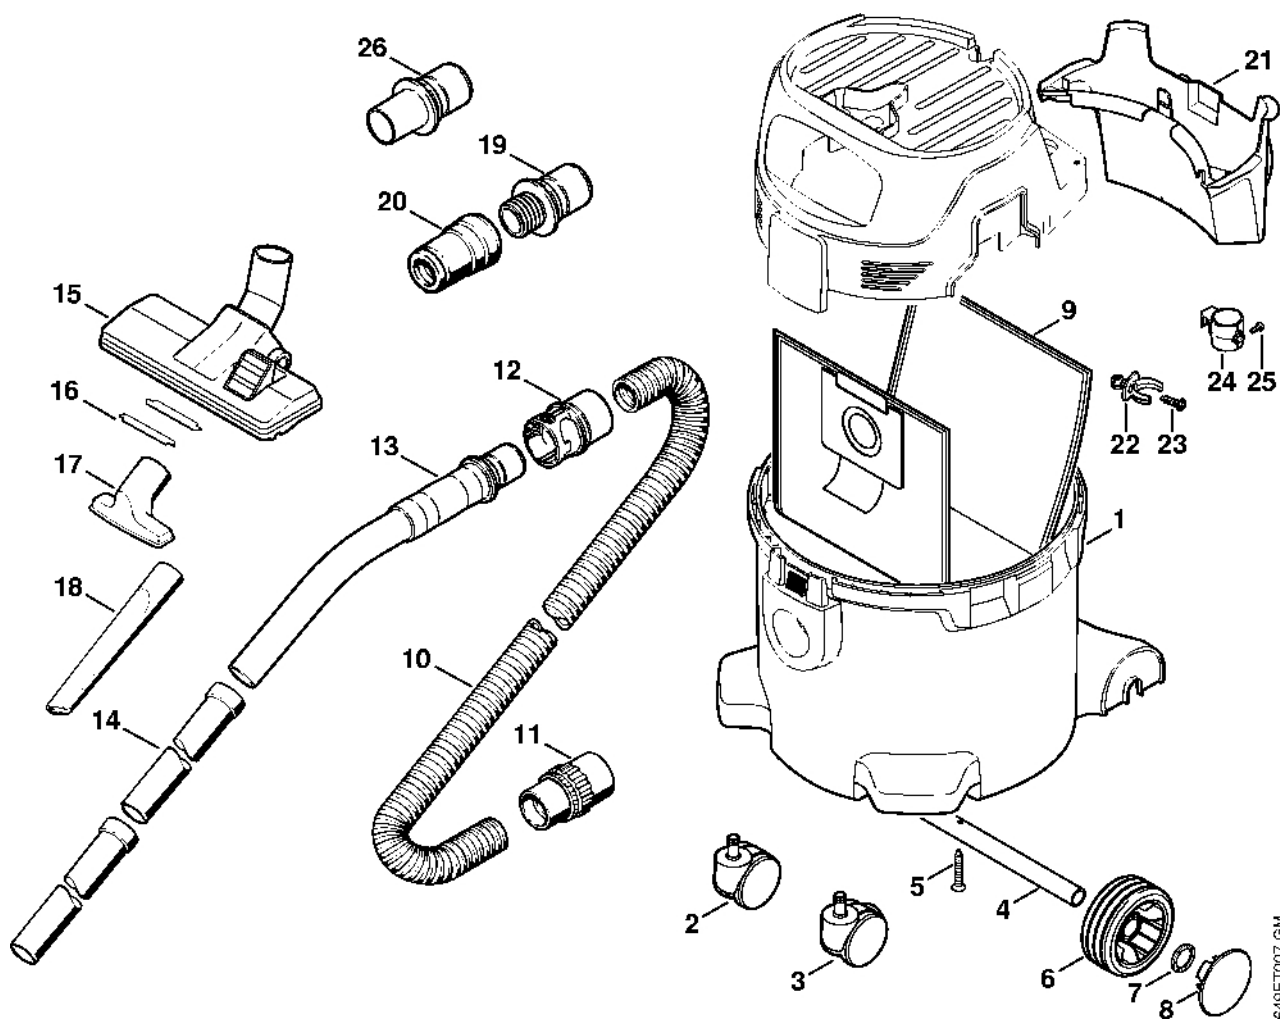

Nádrž, nářadí

649ET007 GM

Nádrž, nářadí

#	Číslo dílu	Popis	Množství	Obsahuje jeden nebo více článků	Poznámky
1	4774 700 0800	Nádrž	1		
2	4727 790 5900	Kolečko	1		
3	4742 790 5900	Ruleta	1		
4	4774 791 7000	Osa	1		
5	9104 003 4143	Válcový šroub IS-P5x30	1		
6	4742 791 3600	Kolečko	2		
7	9298 021 3581	Podložka 28,6x20,0x1,3	2		
8	4727 704 4200	Krytka	2		
9	4901 500 9007	Pytel na prach	1		5 kusů
10	4901 500 0504	Ohebná sací hadice Ø 36 mm x 3 m	1	11, 12	
	4901 501 0804	Ohebná sací hadice Ø 36 mm x 1 m	1		
11	4901 503 1500	Spojka pro ohebnou hadici Ø 50/36 mm	1		
12	4901 500 7300	Připojení pro hadici Ø 36 mm	1		
13	4901 500 4702	Ohnutá hadice Ø 36 mm	1	12	
14	4786 503 1600	Prodlužovací hadice	2		
15	4901 500 2503	Kombinovaná koncovka	1	16	
16	4901 504 3000	Sběrač nití	1		2 kusy
17	4901 502 2300	Univerzální koncovka	1		
18	4901 502 2200	Násada pro drážky, 300 mm	1		
19	4901 500 7301	Spojovací manžeta pro hadici Ø 36 mm	1	20	
20	4901 503 1502	Spojka pro hadici Ø 27/36 mm	1		
21	4774 501 1900	Držák příslušenství	1		
22	4774 790 5400	Podpora	1	23	
23	9104 003 8775	Šroub Parker P5x18	1		
24	4774 790 5401	Podpora	1	25	
25	9104 003 9939	Šroub Parker P3,5x10	1