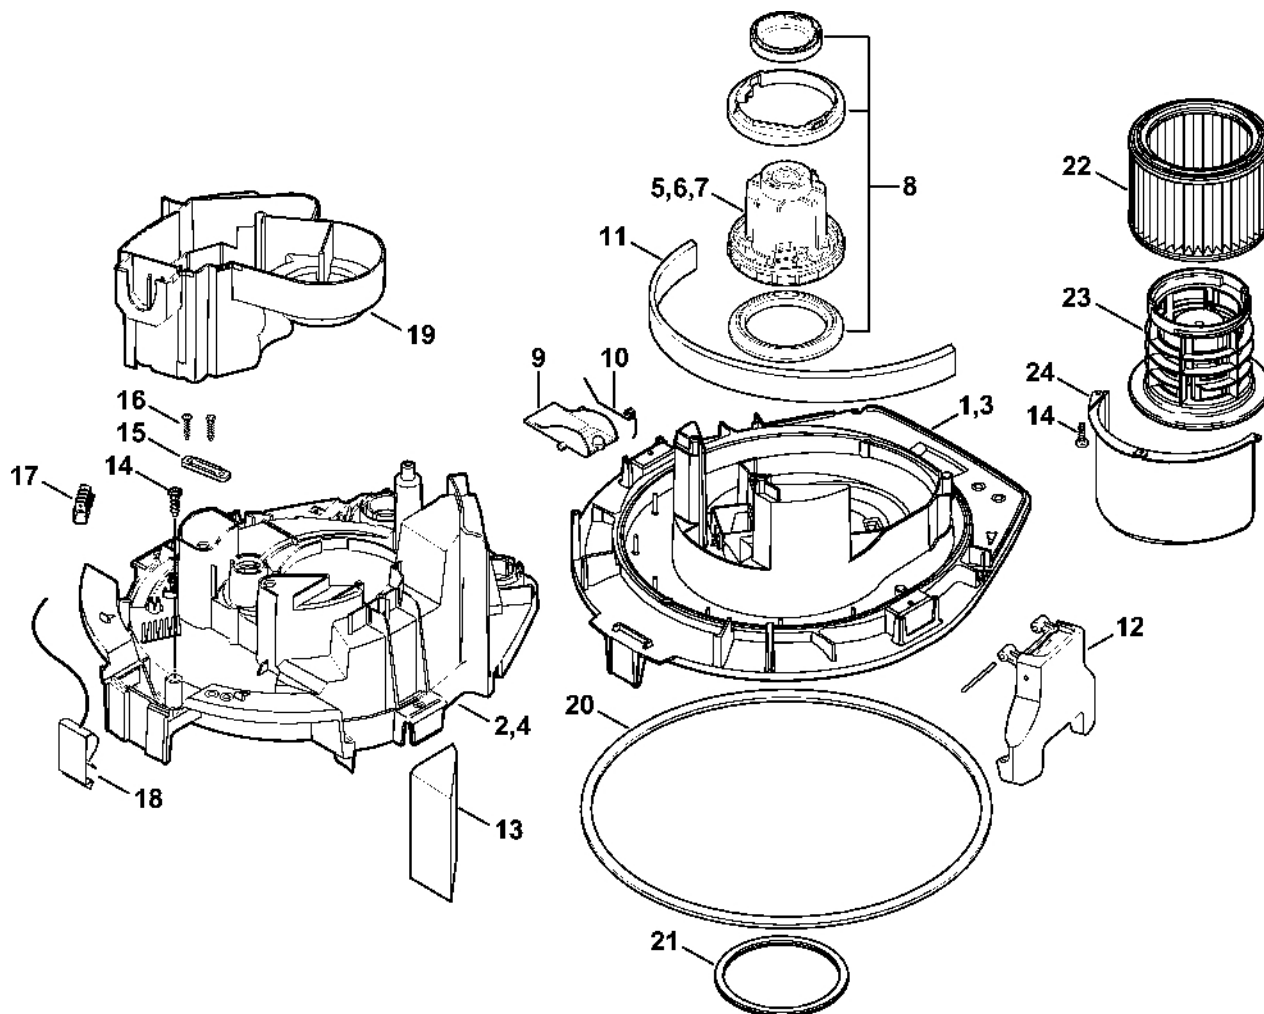

Kryt motoru, Elektromotor, Filtr

649ET013.GM

Kryt motoru, Elektromotor, Filtr

#	Číslo dílu	Popis	Množství	Obsahuje jeden nebo více článků	Poznámky
1	4774 602 1200	Kryt motoru	1		
2	4774 602 0900	Víko	1		
	4774 600 0850	Kryt motoru Do sériového čísla: 966955326	1	3, 4	
3		Kryt motoru	1		
4		Kryt	1		
5	4774 600 0200	Elektromotor 230/240 V	1	8	
8	4774 007 1050	Sada pryžových kroužků	1		
9	4742 708 8000	Klapka	1		
10	4742 708 4500	Ohnutá pružina	1		
11	4774 706 3200	Zvukově izolační prvek	1		
12	4774 790 8600	Sponka	2		
13	4774 701 7800	Rozprašovač	1		
14	9104 003 4132	Válcový šroub IS-P5x18	10		
15	4774 435 8200	Upevňovací příruba	1		
16	9104 003 0581	Šroub Parker IS-P3,5x18	2		
17	4774 440 1000	Zásuvný rozvaděč	1		
18	4774 717 8300	Vodící drát	1		
19	4774 701 7500	Ventilační potrubí	1		
20	4774 709 2000	Těsnicí kroužek	1		
21	4742 609 0201	Těsnicí kroužek	1		
22	4742 703 5900	Filtr	1		
23	4742 760 7900	Klec držáku filtru	1		
24	4774 702 2800	Ochranná deska	1