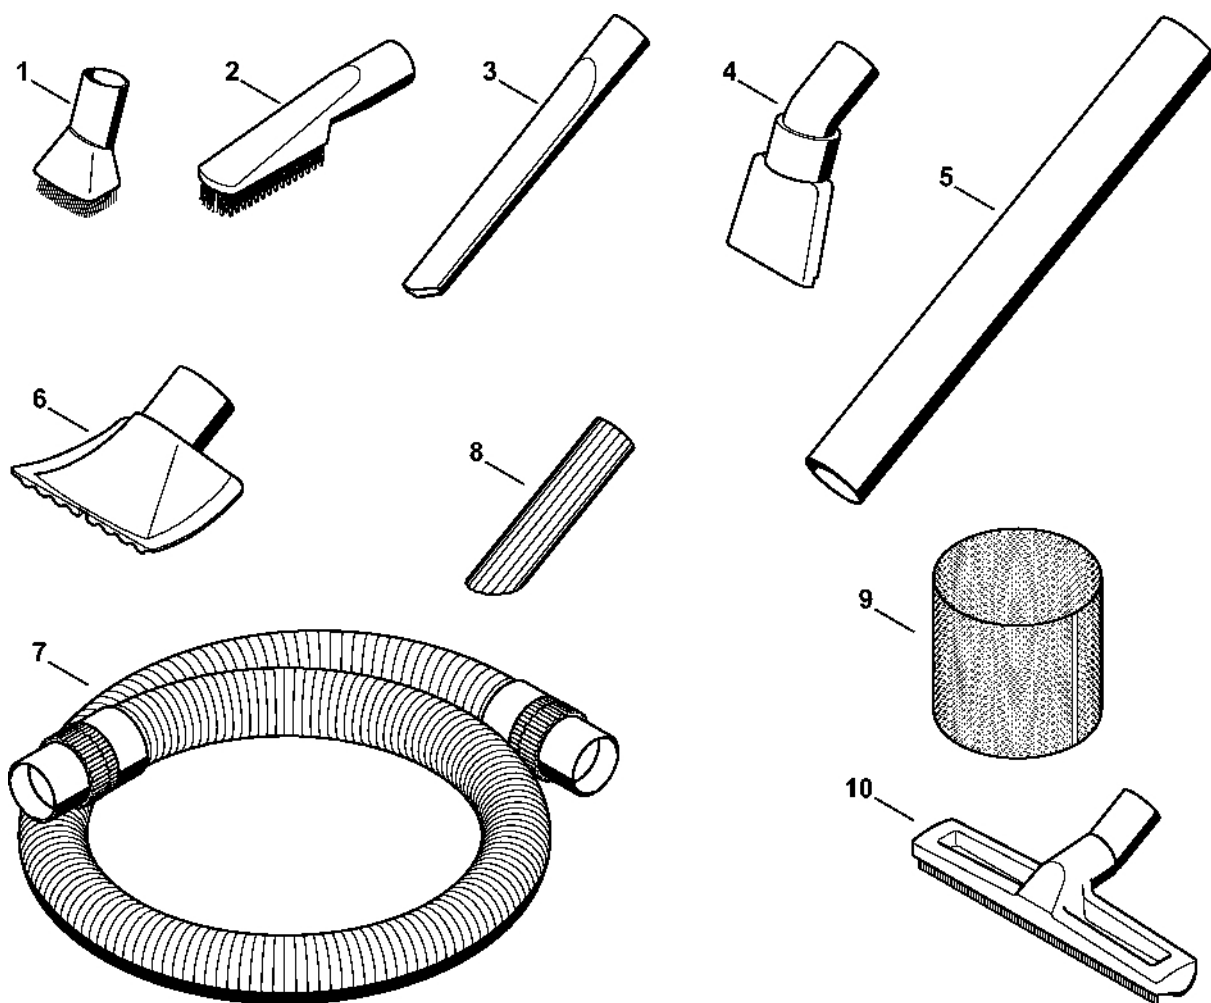

Nádrž, nářadí

#	Číslo dílu	Popis	Množství	Obsahuje jeden nebo více článků	Poznámky
26	4901 503 0800	Spojka	1		

Volitelné příslušenství

64SET004-GM

Volitelné příslušenství

#	Číslo dílu	Popis	Množství	Obsahuje jeden nebo více článků	Poznámky
1	4901 500 0503	Ohebná sací hadice Ø 27 mm x 3,5 m	1	3, 4	antistatický
2	4901 500 0520	Ohebná sací hadice Ø 27 mm x 3,5 m	1	3, 4	
	4901 501 0801	Ohebná sací hadice Ø 27 mm x 1 m	1		
3	4901 503 1506	Spojka Ø 50/27 mm	1		antistatický
4	4901 503 1507	Spojka pro hadici Ø 27 mm	1		
5	4901 503 1502	Spojka pro hadici Ø 27/36 mm	1		
6	4901 500 7200	Násada pro kapaliny	1		
7	4901 500 2700	Násada pro podlahy	1	8	hliník
8	4901 504 2701	Náhradní vložka kartáče	1		
9	4901 502 2400	Gumová koncovka	1		
10	4901 502 2600	Kartáčová koncovka	1		
11	4901 502 2201	Dlouhá koncovka pro drážky Ø 36 mm	1		
12	4901 500 2705	Speciální hubice na podlahy Ø 36 mm	1	13, 14	
13	4901 504 2801	Náhradní gumová lišta	1		2 kusy
14	4901 505 1001	Kolečko	1		2 kusy

Volitelné příslušenství

648ET015 SC

Volitelné příslušenství

#	Číslo dílu	Popis	Množství	Obsahuje jeden nebo více položek	Poznámky
	4901 500 9500	Sada na čištění automobilu	1	1 - 4	
1	4901 502 2900	Sací hubice s kartáčem	1		
2	4901 502 2600	Nástavec s kartáčem	1		
3	4901 502 2200	Koncovka pro drážky, 300 mm	1		
4	4901 502 2501	Speciální gumová koncovka	1		
	4901 500 9300	Sada pro odsávání hrubých nečistot	1	5 - 7	
5	4901 503 1605	Prodlužovací hadice Ø 50 mm	2		
6	4901 502 2705	Nástavec pro hrubé nečistoty Ø 50 mm	1		
7	4901 500 0515	Ohebná sací hadice Ø 50 mm x 1,75 m	1		
	4901 500 9400	Sada pro odsávání kapalin	1	8 - 10	
8	4901 502 2400	Gumová koncovka	1		
9	4901 501 0900	Síto	1		
10	4901 500 7200	Násada pro kapaliny	1		