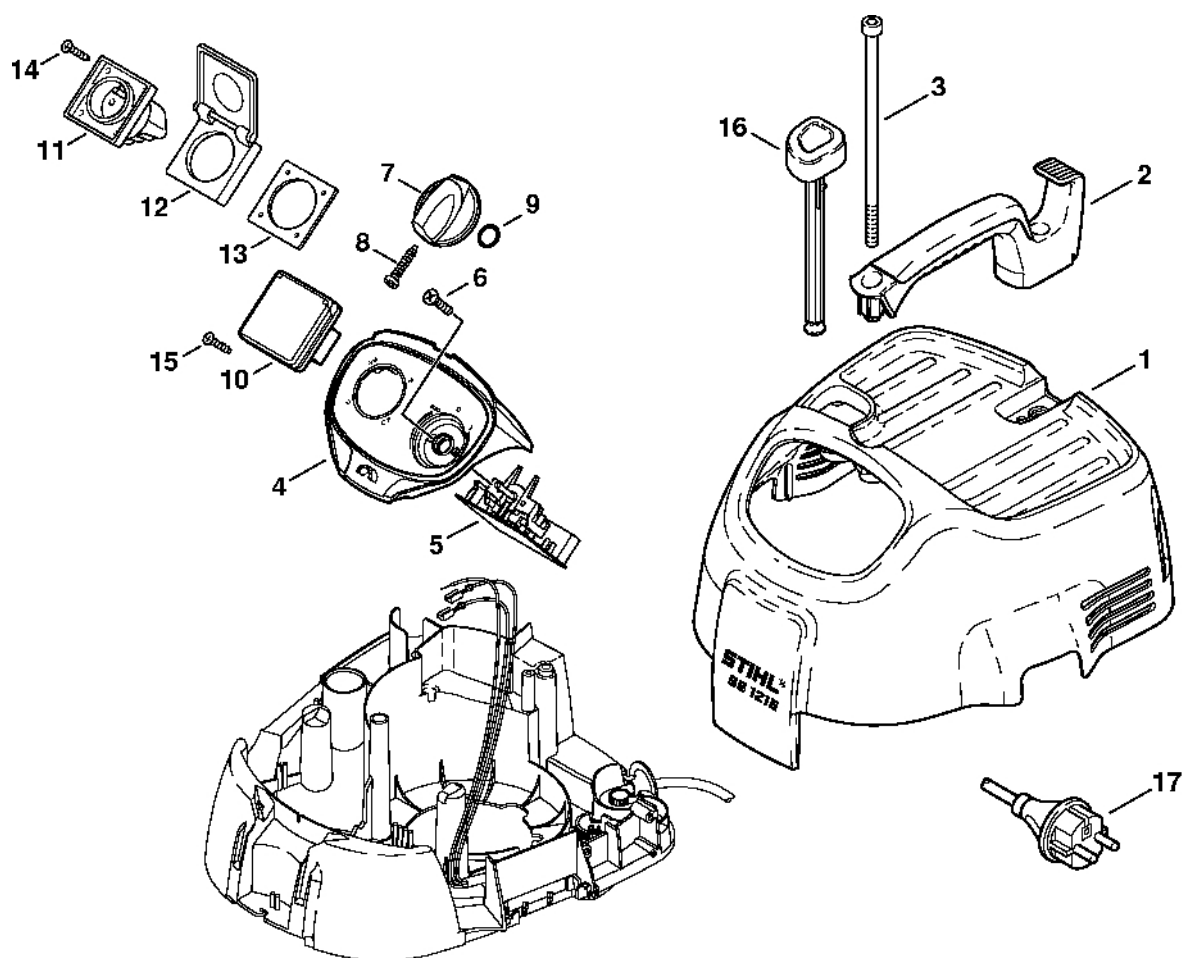

SE 121 E

Seznam dílů
27.01.2023
Francie,
francouzština

Automatické nastavení

Obsah

SE 121 E: Kryt, napájecí kabel.....	2
Kryt motoru, elektromotor, filtr.....	4
Nádoba, nářadí.....	6
Volitelné příslušenství.....	8
Číslo stroje.....	10

SE 121 E: Kryt, napájecí kabel

645ET001 GM

SE 121 E: Kryt, napájecí kabel

#	Číslo dílu	Popis	Množství	Obsahuje jeden nebo více položek	Poznámky
1	4742 700 2101	Kryt	1		
2	4742 790 0300	Rukojeť	1		
3	9045 371 1555	Válcový šroub M6x140	2		
4	4742 400 2400	Ovládací konzola	1		
5	4742 430 0501	Spínač	1		
6	9062 319 0660	Šroub s polozapuštěnou hlavou M4x12	2		
7	4742 430 2900	Knoflík	1	8	
8	9099 021 1850	Parkerův šroub 2,9x19	1		
9	9645 945 7505	O-kroužek 10x2,5	1		
10	4774 430 1300	Elektrická zásuvka	1	13	Evropa
11	4730 430 1302	Elektrická zásuvka	1		F
12	4730 432 0600	Víko	1	13	F
13		Těsnění	1		
14	9104 003 8650	Šroub Parker P3,5x18	4		
15	9104 003 8650	Parkerův šroub P3,5x18	2		
16	4742 760 8400	Tyčinka	1		
17	4742 440 2001	Napájecí kabel Evropa	1		