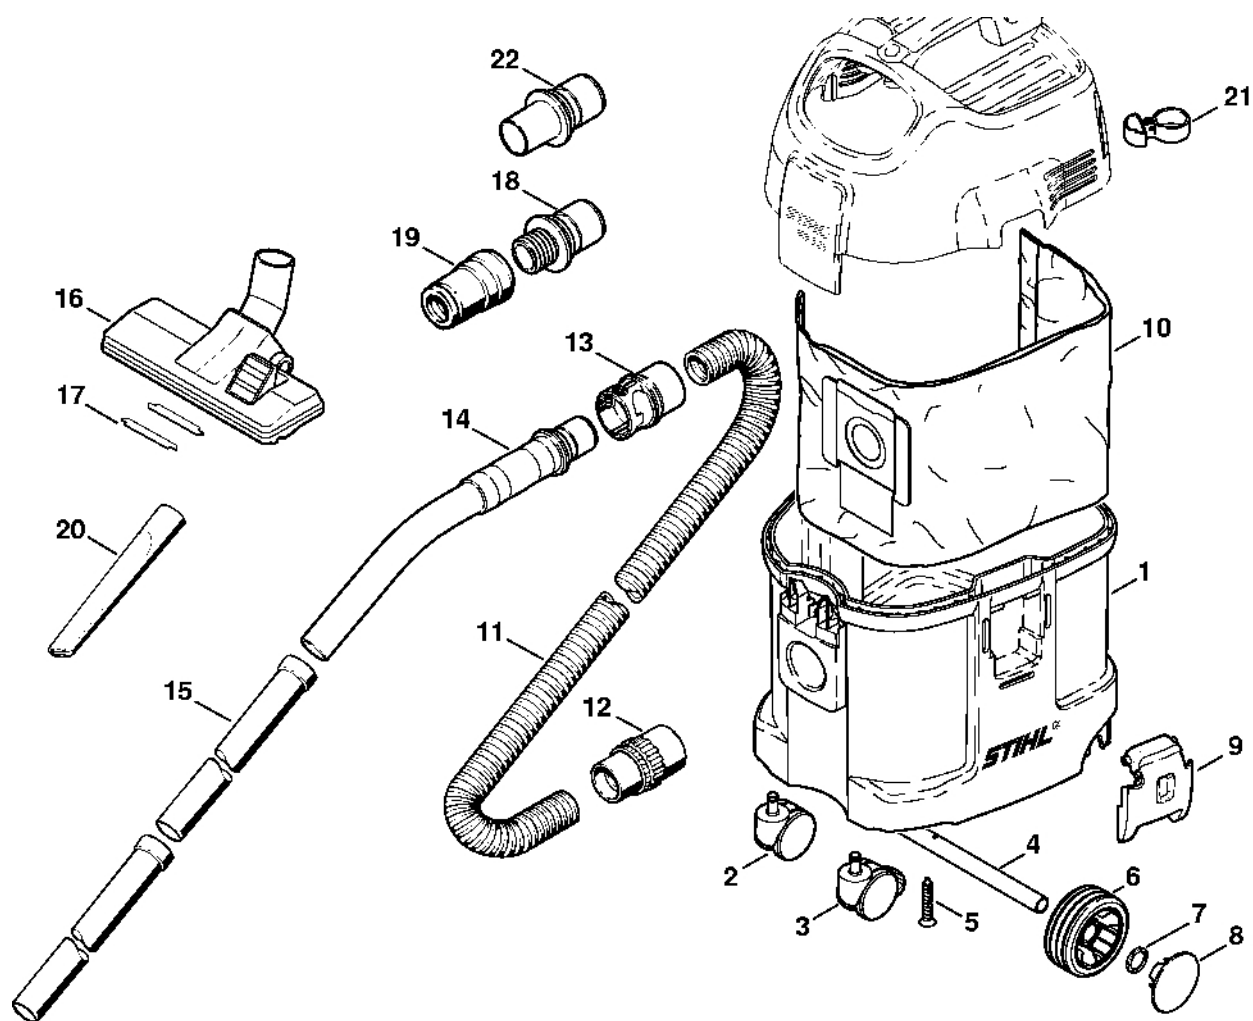

SE 121 E: Kryt, napájecí kabel

645ET001 GM

SE 121 E: Kryt, napájecí kabel

#	Číslo dílu	Popis	Množství	Obsahuje jeden nebo více položek	Poznámky
1	4742 700 2101	Kryt	1		
2	4742 790 0300	Rukojeť	1		
3	9045 371 1555	Válcový šroub M6x140	2		
4	4742 400 2400	Ovládací konzola	1		
5	4742 430 0501	Spínač	1		
6	9062 319 0660	Šroub s polozapuštěnou hlavou M4x12	2		
7	4742 430 2900	Knoflík	1	8	
8	9099 021 1850	Parkerův šroub 2,9x19	1		
9	9645 945 7505	O-kroužek 10x2,5	1		
10	4774 430 1300	Elektrická zásuvka	1	13	Evropa
11	4730 430 1302	Elektrická zásuvka	1		F
12	4730 432 0600	Víko	1	13	F
13		Těsnění	1		
14	9104 003 8650	Šroub Parker P3,5x18	4		
15	9104 003 8650	Parkerův šroub P3,5x18	2		
16	4742 760 8400	Tyčinka	1		
17	4742 440 2001	Napájecí kabel Evropa	1		

Nádrž, nářadí

645ET005.GM

Nádrž, nářadí

#	Číslo dílu	Popis	Množství	Obsahuje jeden nebo více článků	Poznámky
1	4742 700 0800	Nádrž	1		
2	4727 790 5900	Ruleta	1		
3	4742 790 5900	Ruleta	1		
4	4742 791 7000	Osa	1		
5	9104 003 4296	Parkerova šroub P5x35	1		
6	4742 791 3600	Kolo	2		
7	9298 021 3581	Podložka 28,6x20,0x1,3	2		
8	4727 704 4200	Krytka	2		
9	4742 706 1800	Spona	2		
10	4901 500 9003	Pytel na prach	1		5 kusů
11	4901 500 0504	Ohebná sací hadice Ø 36 mm x 3 m	1	12, 13	
	4901 501 0804	Ohebná sací hadice Ø 36 mm x 1 m	1		
12	4901 503 1500	Připojení pro hadici Ø 50/36 mm	1		
13	4901 500 7300	Spojka pro hadici Ø 36 mm	1		
14	4901 500 4702	Ohnutá hadice Ø 36 mm	1	13	
15	4786 503 1600	Prodlužovací hadice	2		
16	4901 500 2503	Kombinovaná koncovka	1	17	
17	4901 504 3000	Sběrač nití	1		2 kusy
18	4901 500 7301	Spojovací manžeta pro hadici Ø 36 mm	1	19	
19	4901 503 1502	Spojka pro hadici Ø 27/36 mm	1		
20	4901 502 2200	Násada pro štěrby, 300 mm	1		
21	4901 501 1400	Podpora	1		
22	4901 503 0800	Spojka	1		