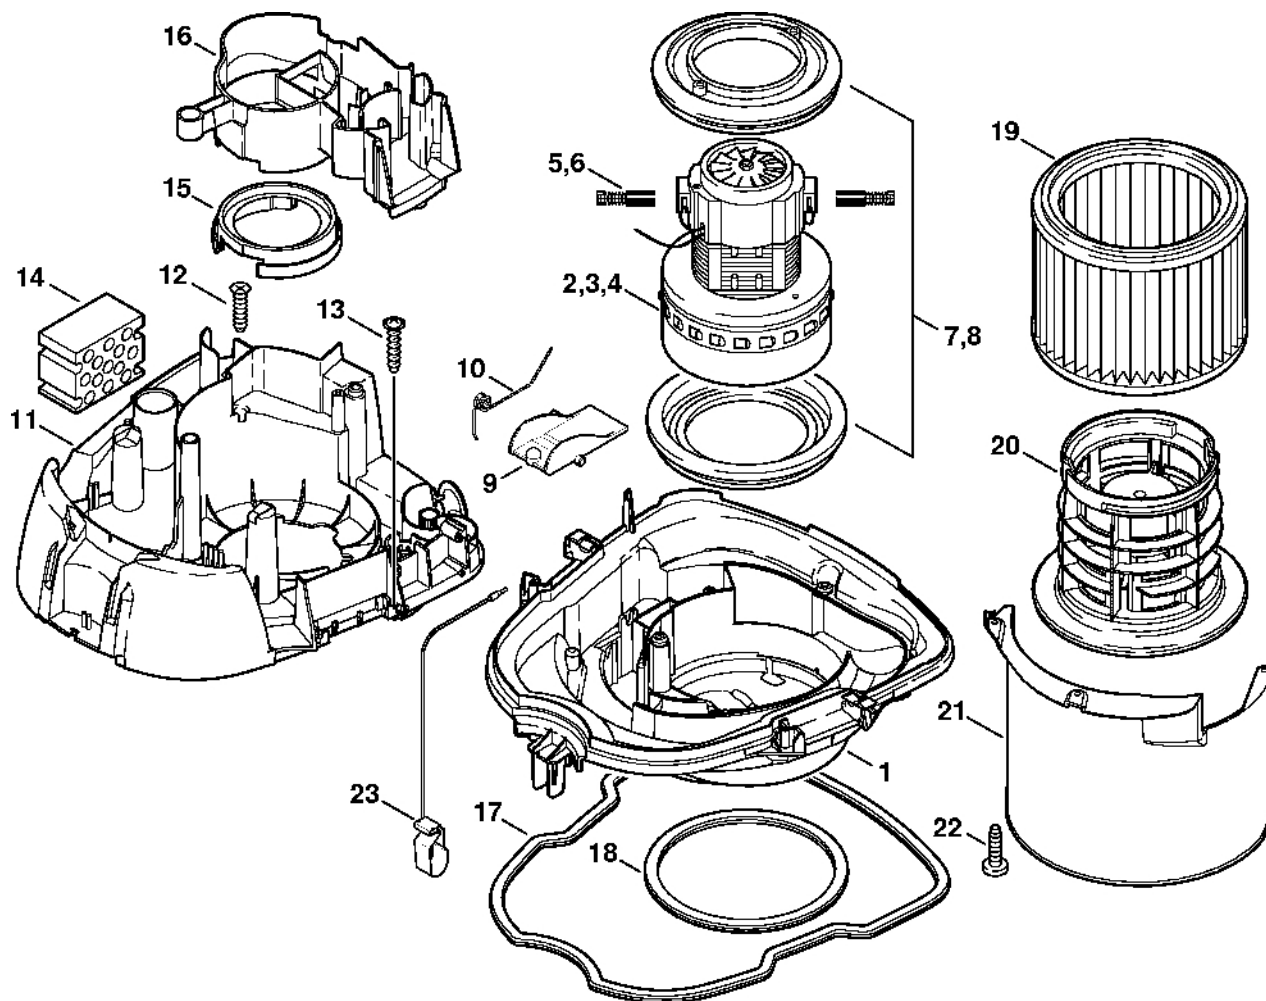

Kryt motoru, Elektromotor, Filtr

645ET002 GM

Kryt motoru, Elektromotor, Filtr

#	Číslo dílu	Popis	Množství	Obsahuje jeden nebo více článků	Poznámky
1	4742 602 1200	Kryt motoru	1		
2	4727 600 0200	Elektromotor 230/240 V	1	5, 7	
3	4727 600 0210	Elektromotor 120 V/50, 60 Hz	1	6, 8	
4	4709 600 0215	Elektromotor 100 V/50, 60 Hz	1	6, 8	
5	4713 600 2702	Sada uhlíkových kartáčů	1		230 - 240 V
6	4709 600 2706	Sada uhlíkových kartáčů	1		100 - 127 V
7	4727 007 1055	Sada pryžových kroužků	1		230 - 240 V
8	4727 007 1050	Sada pryžových kroužků	1		100 - 127 V
9	4742 708 8000	Klapka	1		
10	4742 708 4500	Ohnutá pružina	1		
11	4742 602 0900	Kryt	1		
12	9104 003 8778	Parkerova šroub P5x20	6		
13	9104 003 8650	Parkerův šroub P3,5x18	4		
14	4742 701 7800	Difuzér	1		
15	4727 608 9000	Gumový kroužek	1		
16	4742 701 7500	Ventilační potrubí	1		
17	4742 609 0200	Těsnicí kroužek	1		
18	4742 609 0201	Těsnicí kroužek	1		
19	4742 703 5900	Filtr	1		
20	4742 760 7900	Držák filtru	1		
21	4742 702 2800	Ochranná deska	1		
22	9104 003 8775	Šroub Parker P5x18	3		
23	4742 717 8300	Vodicí drát	1