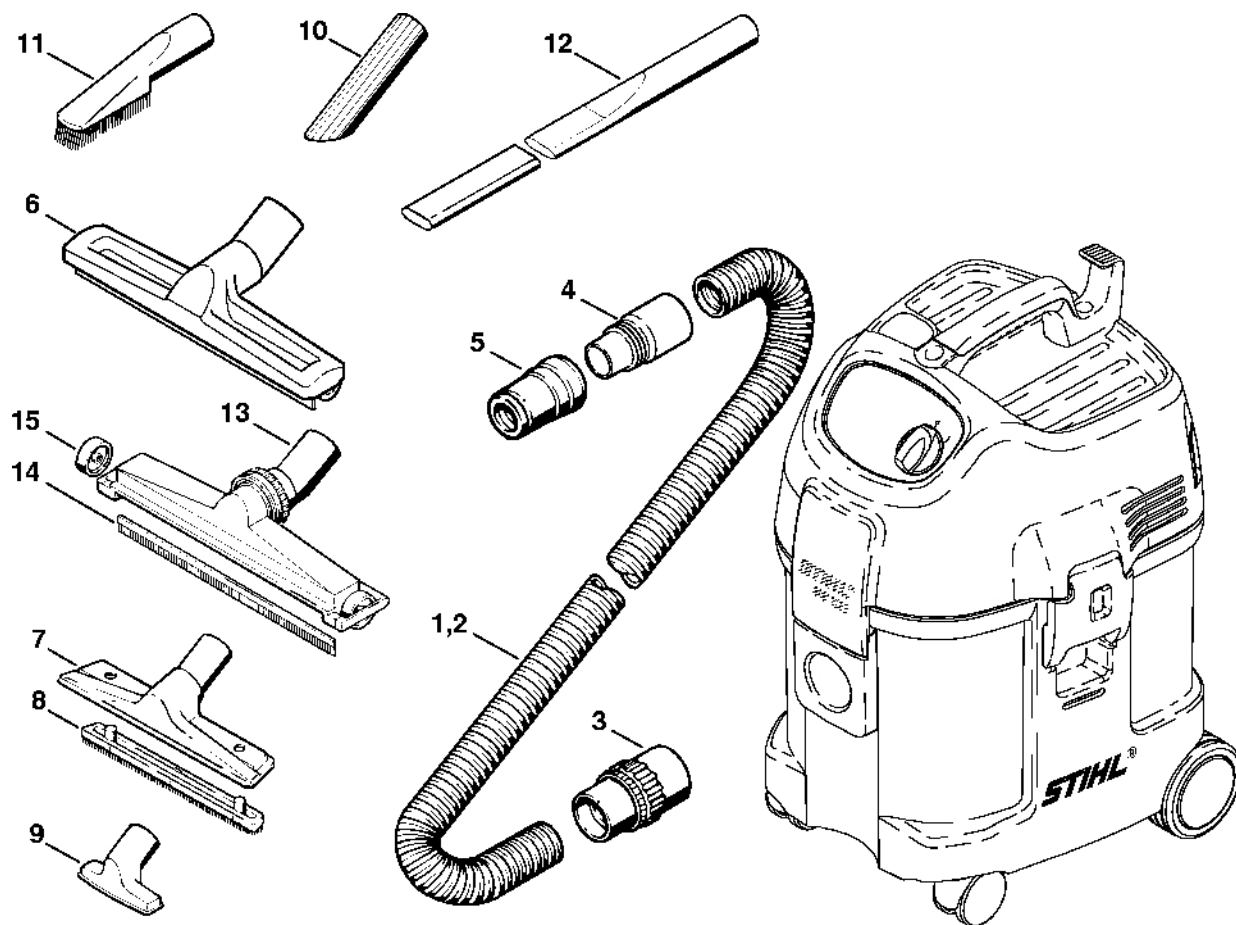

Volitelné příslušenství

645ET004-GM

Volitelné příslušenství

#	Číslo dílu	Popis	Množství	Obsahuje jeden nebo více článků	Poznámky
1	4901 500 0503	Ohebná sací hadice Ø 27 mm x 3,5 m	1	3, 4	antistatický
2	4901 500 0520	Ohebná sací hadice Ø 27 mm x 3,5 m	1	3, 4	
	4901 501 0801	Ohebná sací hadice Ø 27 mm x 1 m	1		(Množství = délka v metrech)
3	4901 503 1506	Spojka Ø 50/27 mm	1		antistatický
4	4901 503 1507	Spojka pro hadici Ø 27 mm	1		
5	4901 503 1502	Připojení pro hadici Ø 27/36 mm	1		
6	4901 500 7200	Koncovka pro kapaliny	1		
7	4901 500 2700	Násada pro podlahy	1	8	hliník
8	4901 504 2701	Náhradní vložka kartáče	1		
9	4901 502 2300	Univerzální nástavec	1		
10	4901 502 2400	Gumová koncovka	1		
11	4901 502 2600	Kartáčová koncovka	1		
12	4901 502 2201	Dlouhá hubice pro štěrby Ø 36 mm	1		
13	4901 500 2705	Speciální hubice pro podlahy Ø 36 mm	1	14, 15	
14	4901 504 2801	Náhradní gumová lišta	1		2 kusy
15	4901 505 1001	Kolečko	1		2 kusy