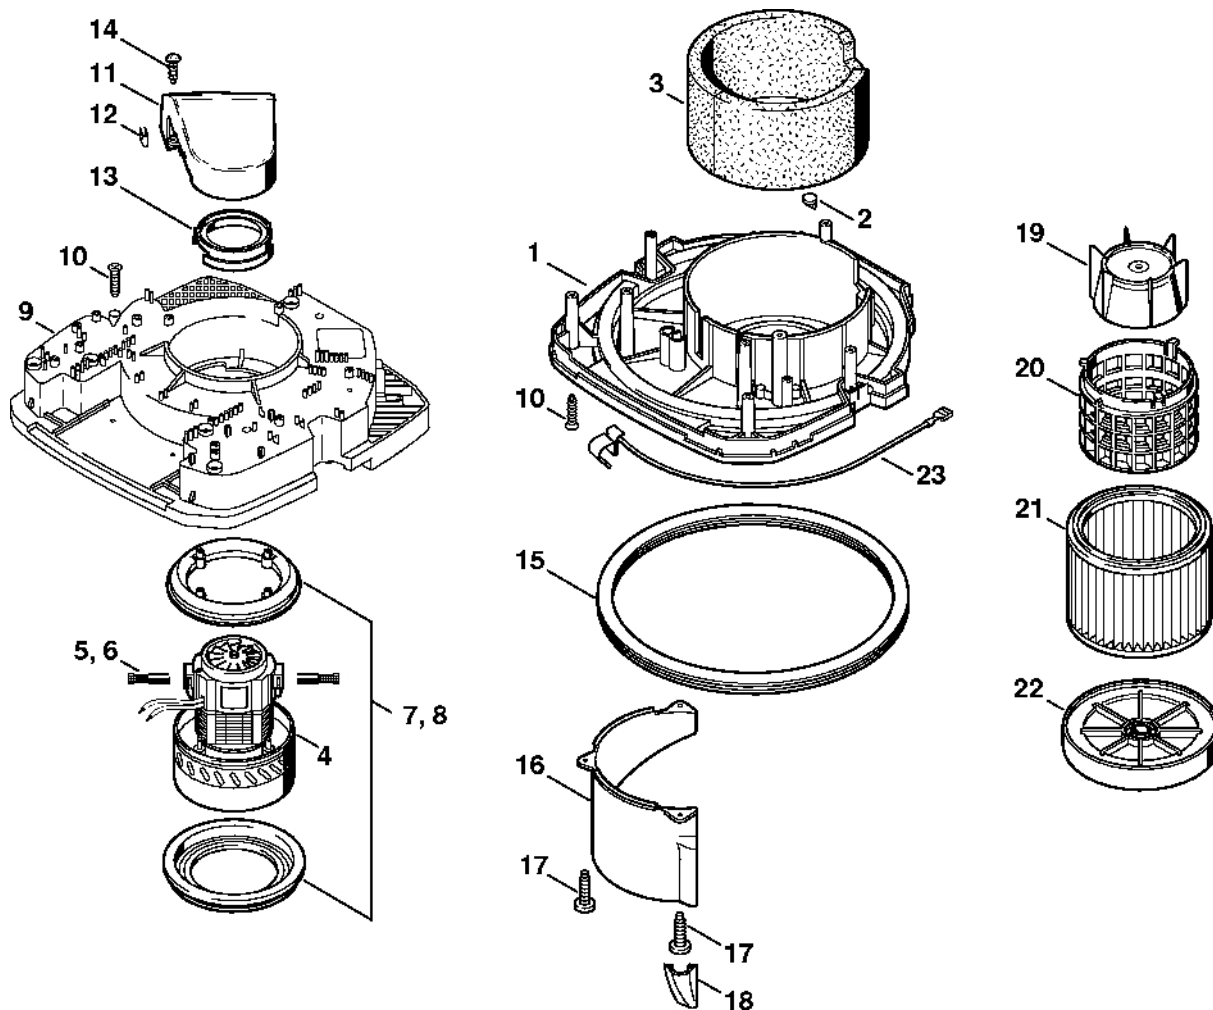

Kryt motoru, Elektromotor, Filtr

643ET006 SC

Kryt motoru, Elektromotor, Filtr

#	Číslo dílu	Popis	Množství	Obsahuje jeden nebo více článků	Poznámky
1	4727 602 1200	Kryt motoru	1		
2	4727 708 5300	Upínací díl	1		
3	4709 706 3245	Zvukově izolační prvek	1		
4	4727 600 0200	Elektromotor 230/240 V	1	5, 7	
4	4727 600 0210	Elektromotor 120 V/50, 60 Hz	1	6, 8	
4	4709 600 0215	Elektromotor 100 V/50, 60 Hz	1	6, 8	
5	4713 600 2702	Sada uhlíkových kartáčů	1		230 - 240 V
6	4709 600 2706	Sada uhlíkových kartáčů	1		120 V
7	4727 007 1055	Sada pryžových kroužků	1		230–240 V
8	4727 007 1050	Sada pryžových kroužků	1		120 V
9	4727 602 0900	Víko	1		
10	9104 003 8778	Parkerova šroub P5x20	6		
11	4727 760 6000	Ventilační potrubí	1	12	
12	4709 706 1800	Zámkový hák	2		
13	4727 608 9000	Gumový kroužek	1		
14	9104 003 9939	Šroub Parker P3,5x10	2		
15	4709 709 2000	Těsnicí kroužek	1		
16	4727 702 2800	Ochranná deska	1		
17	9104 003 8775	Šroub Parker P5x18	3		
18	4727 703 3500	Krytka	1		
19	4709 703 6000	Plovák	1		
20	4727 703 5500	Držák filtru	1		
21	4727 703 5900	Filtrační prvek	1		
22	4727 700 4900	Kryt filtru	1