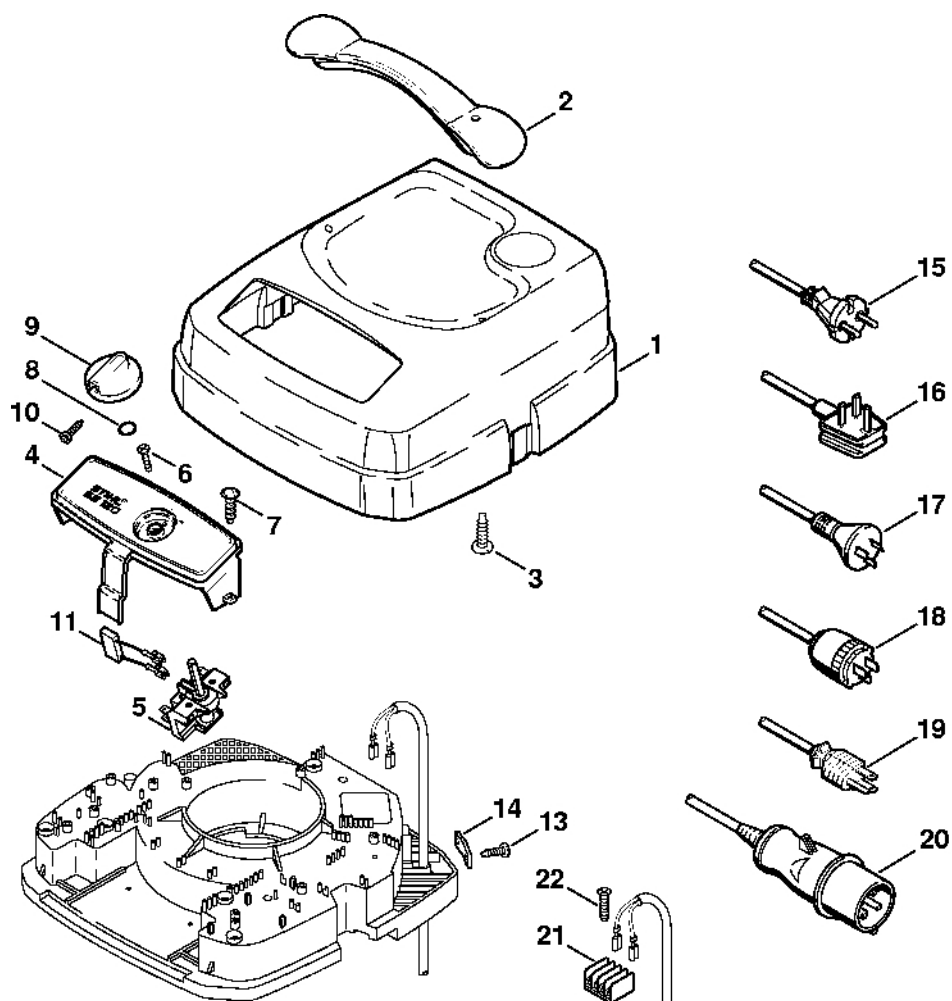

SE 120

Seznam dílů
27.01.2023
Francie,
francouzština

Obsah

SE 120: Kryt, napájecí kabel	2
Kryt motoru, elektromotor, filtr	4
Nádoba, nářadí	6
Volitelné příslušenství	8

SE 120: Kryt, napájecí kabe

643ET000 SC

SE 120: Kryt, napájecí kabe

#	Číslo dílu	Popis	Množství	Obsahuje jeden nebo více článků	Poznámky
1	4727 706 2700	Kryt	1		
2	4727 703 4100	Rukojeť	1		
3	9104 003 8775	Šroub Parker P5x18	2		
4	4727 400 2400	Ovládací konzole	1		
5	4727 435 0300	Spínač	1		
6	9062 319 0660	Šroub s polozapuštěnou hlavou M4x12	2		
7	9104 003 9939	Šroub Parker P3,5x10	2		
8	9645 945 7505	O-kroužek 10x2,5	1		
9	4706 512 0405	Tlačítko	1	10	
10	9099 021 1850	Parkerův šroub 2,9x19	1		
11	4709 605 1201	Odrušovací kondenzátor	1		
13	9104 003 8650	Šroub Parker P3,5x18	2		
14	4703 431 2500	Kabelová spona	1		
15	4727 440 2000	Napájecí kabel Europa	1		
16	4727 440 2005	Napájecí kabel GB, IRL, MAL	1		
17	4713 440 2010	Napájecí kabel AUS, NZ	1		
18	4709 440 2000	Napájecí kabel	1		
19	4901 440 2020	Napájecí kabel	1		USA
20	4727 440 2010	Napájecí kabel GB 110 V	1		
21	4727 431 2900	Svorkovnice	1		
22	9104 003 8650	Šroub Parker P3,5x18	1		