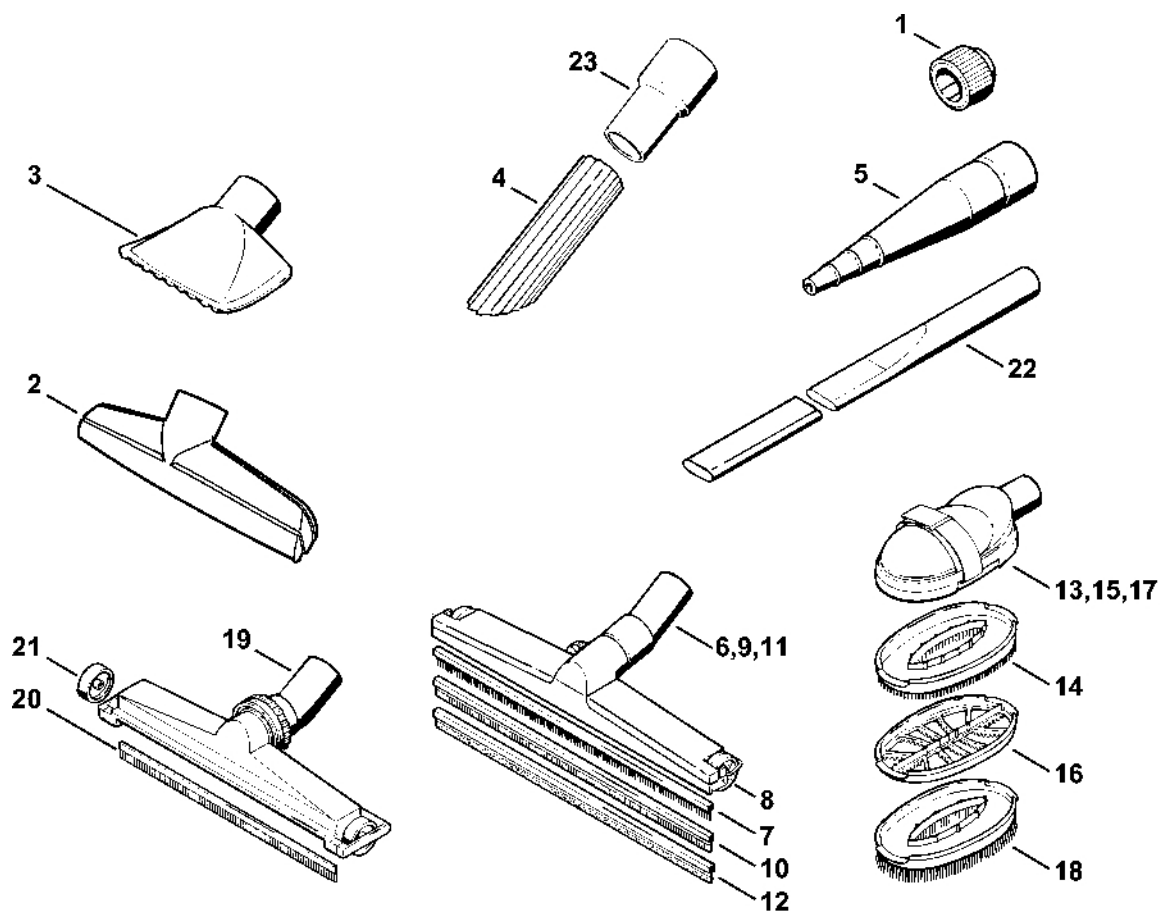

Volitelné příslušenství

643ET013 GM

Volitelné příslušenství

#	Číslo dílu	Popis	Množství	Obsahuje jeden nebo více článků	Poznámky
1	4901 503 1700	Redukční spojka Ø 50/36 mm	1		
2	4901 502 2700	Násada pro podlahy Ø 50 mm	1		plast
3	4901 502 2705	Násada na hrubé nečistoty Ø 50 mm	1		
4	4901 502 2405	Gumová koncovka Ø 50 mm	1		
5	4901 502 2500	Speciální gumová koncovka Ø 50 mm	1		
6	4901 500 2710	Násada pro velké plochy Ø 36 mm	1	7, 8	
7	4901 504 2700	Náhradní vložka kartáče	1		2 kusy
8	4901 505 1000	Kolečko	1		2 kusy
9	4901 500 2711	Nástavec pro velké plochy Ø 36 mm	1	8, 10	
10	4901 504 2800	Náhradní gumová lišta	1		2 kusy
11	4901 500 2712	Násadka na velké plochy Ø 36 mm	1	8, 12	
12	4901 504 2900	Náhradní okraj pro chlupaté koberce	1		2 kusy
13	4901 500 4000	Hřeben s hroty Ø 36 mm	1	14	
14	4901 504 4000	Náhradní hřeben s hroty	1		
15	4901 500 4100	Hřeben Ø 36 mm	1	16	
16	4901 504 4100	Náhradní hřebenová kartáč	1		
17	4901 500 4200	Kartáč Ø 36 mm	1	18	
18	4901 504 4200	Náhradní kartáčová stěrka	1		
19	4901 500 2705	Speciální nástavec na podlahy Ø 36 mm	1	20, 21	
20	4901 504 2801	Náhradní gumová lišta	1		2 kusy
21	4901 505 1001	Kolečko	1		2 kusy
22	4901 502 2201	Dlouhá koncovka pro drážky Ø 36 mm	1		
23	4901 500 2720	Gumová koncovka Ø 50 mm	1	4