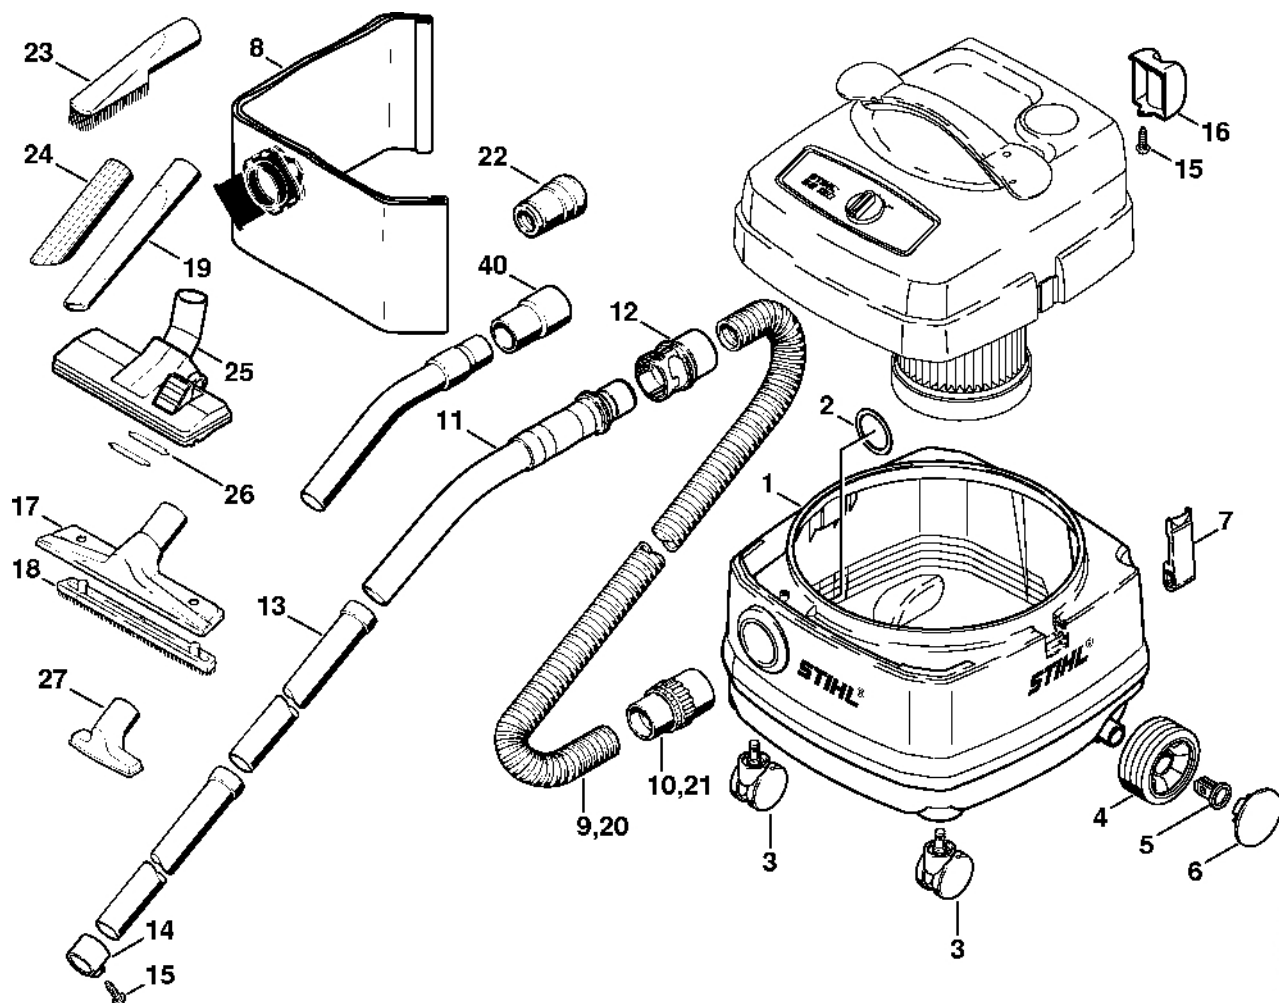

Nádrž, nářadí

643ET012.GM

Nádrž, nářadí

#	Číslo dílu	Popis	Množství	Obsahuje jeden nebo více článků	Poznámky
1	4727 700 0801	Nádrž	1	2 - 7	
2	4727 709 2000	Těsnicí kroužek	1		
3	4727 790 5900	Kolečko	2		
4	4727 704 0800	Kolo	2		
5	4727 704 2700	Podpora	2		
6	4727 704 4200	Klobouk	2		
7	4727 706 1800	Zámkový hák	2		
8	4901 500 9031	Prachový sáček	1		5 kusů
9		Ohebná sací hadice Ø 36 mm x 3 m	1		
	4901 501 0804	Ohebná sací hadice Ø 36 mm x 1 m	1		
10	4901 503 1500	Spojka pro ohebnou hadici Ø 50/36 mm	1		
11	4901 500 4702	Lanková hadice Ø 36 mm	1	12	
12	4901 500 7300	Spojka pro ohebnou hadici Ø 36 mm	1		
13	4786 503 1600	Prodlužovací hadice	2		
14	4901 500 1250	Sada upevňovacích dílů	1	15, 16	
15	9093 021 2400	Parkerova šroub 3,5x13	2		
16		Podpěra	1		
17	4901 500 2700	Násada na podlahy	1	18	hliník
18	4901 504 2701	Náhradní vložka kartáče	1		
19	4901 502 2200	Nástavec pro štěrby, 300 mm	1		
23	4901 502 2600	Koncovka s kartáčem	1		
24	4901 502 2400	Gumová koncovka	1		
25	4901 500 2503	Kombinovaná koncovka	1	26	
26	4901 504 3000	Sběrač nití	1		2 kusy
27	4901 502 2300	Univerzální koncovka	1		
40	4901 503 1503	Spojka pro hadici Ø 36/36 mm	1