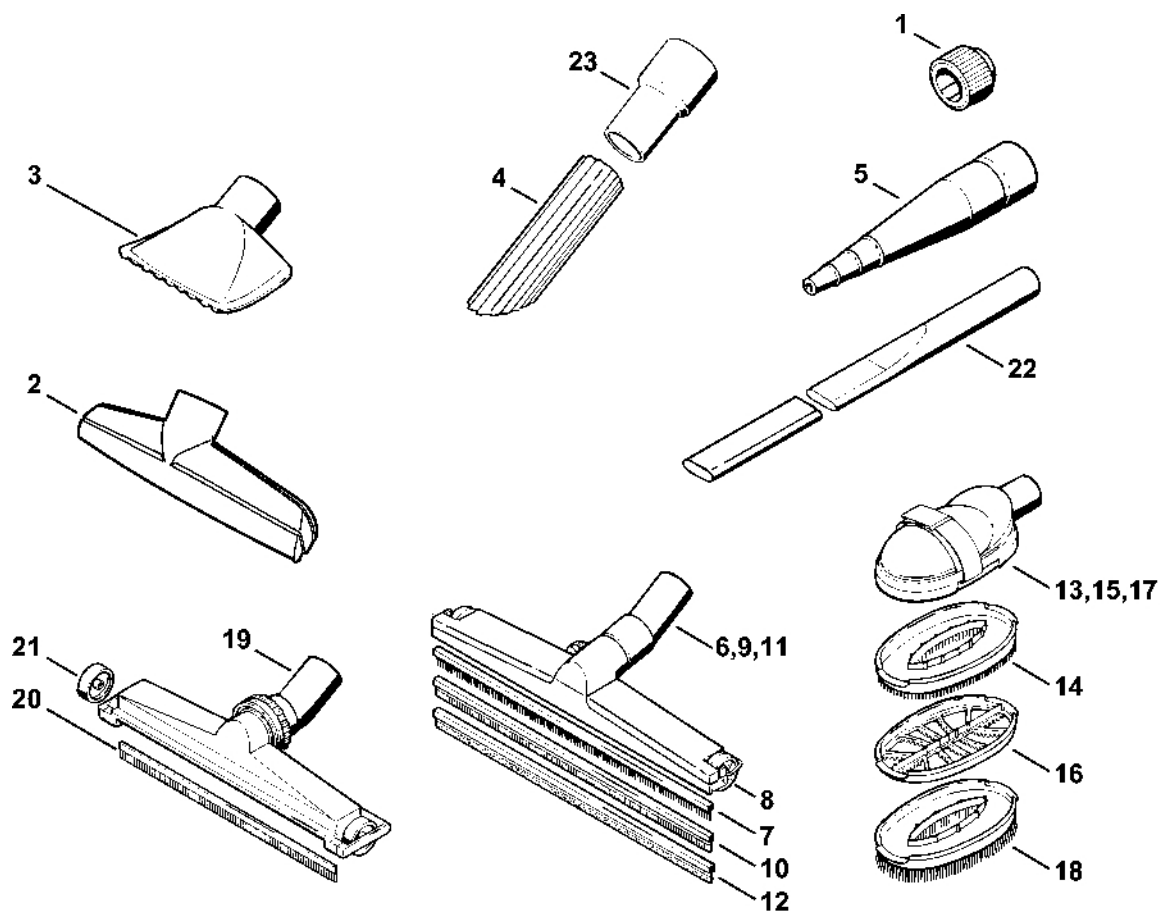

Volitelné příslušenství

643ET013 GM

Volitelné příslušenství

#	Číslo dílu	Popis	Množství	Obsahuje jeden nebo více článků	Poznámky
1	4901 503 1700	Redukční spojka Ø 50/36 mm	1		
2	4901 502 2700	Násada pro podlahy Ø 50 mm	1		plast
3	4901 502 2705	Násada na hrubé nečistoty Ø 50 mm	1		
4	4901 502 2405	Gumová koncovka Ø 50 mm	1		
5	4901 502 2500	Speciální gumová koncovka Ø 50 mm	1		
6	4901 500 2710	Násada pro velké plochy Ø 36 mm	1	7, 8	
7	4901 504 2700	Náhradní vložka kartáče	1		2 kusy
8	4901 505 1000	Kolečko	1		2 kusy
9	4901 500 2711	Kolečko pro velké plochy Ø 36 mm	1	8, 10	
10	4901 504 2800	Náhradní gumová lišta	1		2 kusy
11	4901 500 2712	Nástavec pro velké plochy Ø 36 mm	1	8, 12	
12	4901 504 2900	Náhradní okraj pro chlupaté koberce	1		2 kusy
13	4901 500 4000	Hřeben s hroty Ø 36 mm	1	14	
14	4901 504 4000	Náhradní hřeben s hroty	1		
15	4901 500 4100	Hřeben Ø 36 mm	1	16	
16	4901 504 4100	Náhradní hřebenová kartáčová stěrka	1		
17	4901 500 4200	Kartáč Ø 36 mm	1	18	
18	4901 504 4200	Náhradní kartáčová stěrka	1		
19	4901 500 2705	Speciální nástavec na podlahy Ø 36 mm	1	20, 21	
20	4901 504 2801	Náhradní gumová lišta	1		2 kusy
21	4901 505 1001	Kolečko	1		2 kusy
22	4901 502 2201	Dlouhá koncovka pro drážky Ø 36 mm	1		
23	4901 500 2720	Gumová koncovka Ø 50 mm	1	4