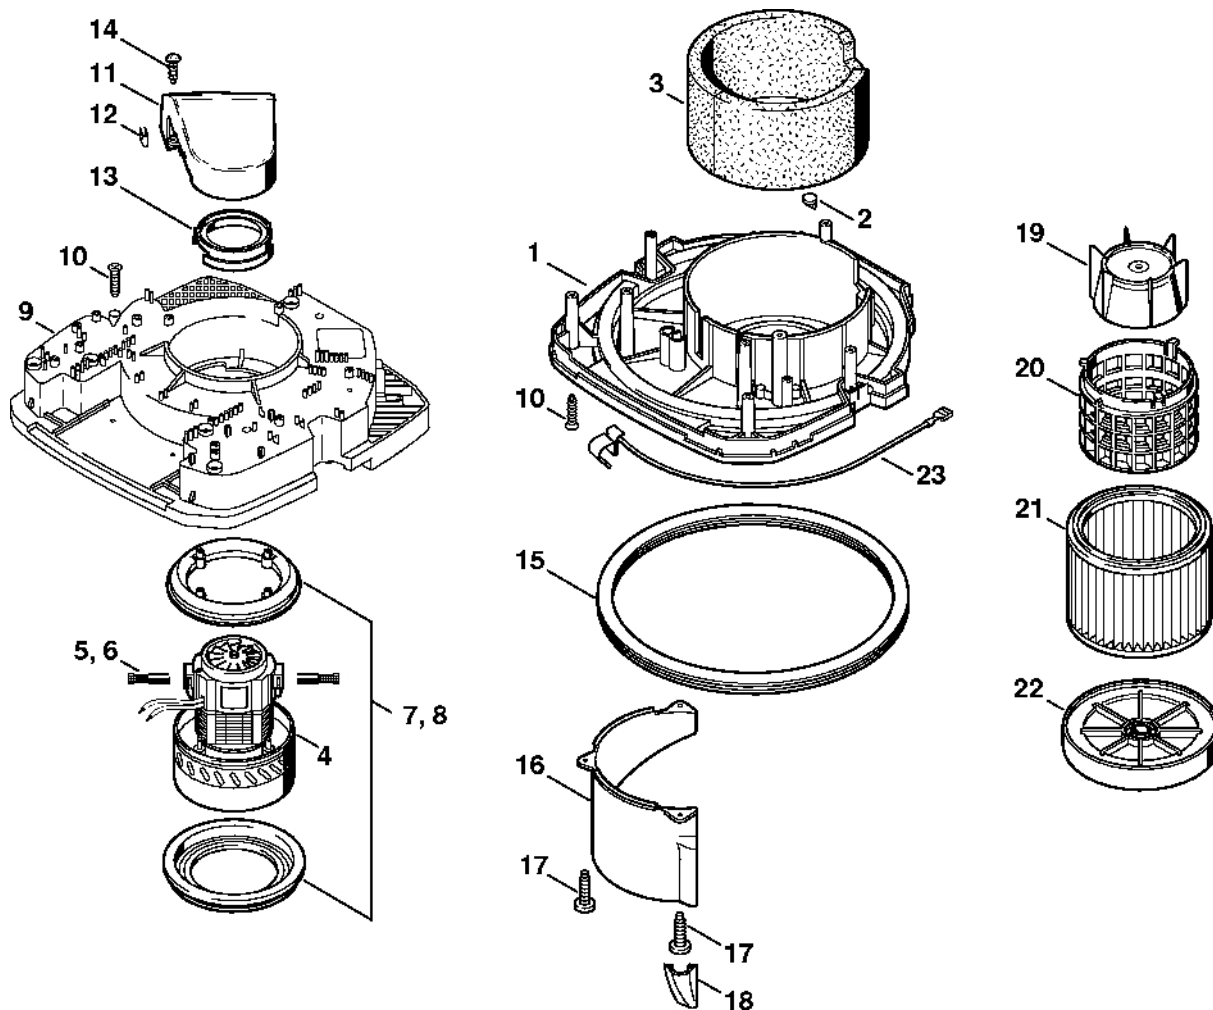

Kryt motoru, Elektromotor, Filtr

643ET006 SC

Kryt motoru, Elektromotor, Filtr

#	Číslo dílu	Popis	Množství	Obsahuje jeden nebo více položek	Poznámky
1	4727 602 1200	Kryt motoru	1		
2	4727 708 5300	Upínací díl	1		
3	4709 706 3245	Zvukově izolační prvek	1		
4	4727 600 0200	Elektromotor 230/240 V	1	5, 7	
4	4727 600 0210	Elektromotor 120 V/50, 60 Hz	1	6, 8	
4	4709 600 0215	Elektromotor 100 V/50, 60 Hz	1	6, 8	
5	4713 600 2702	Sada uhlíkových kartáčů	1		230–240 V
6	4709 600 2706	Sada uhlíkových kartáčů	1		120 V
7	4727 007 1055	Sada pryžových kroužků	1		230–240 V
8	4727 007 1050	Sada pryžových kroužků	1		120 V
9	4727 602 0900	Víko	1		
10	9104 003 8778	Parkerova šroub P5x20	6		
11	4727 760 6000	Ventilační potrubí	1	12	
12	4709 706 1800	Zámkový hák	2		
13	4727 608 9000	Gumový kroužek	1		
14	9104 003 9939	Šroub Parker P3,5x10	2		
15	4709 709 2000	Těsnicí kroužek	1		
16	4727 702 2800	Ochranná deska	1		
17	9104 003 8775	Šroub Parker P5x18	3		
18	4727 703 3500	Krytka	1		
19	4709 703 6000	Plovák	1		
20	4727 703 5500	Držák filtru	1		
21	4727 703 5900	Filtrační vložka	1		
22	4727 700 4900	Kryt filtru	1		
23	4727 717 8300	Vodící drát	1