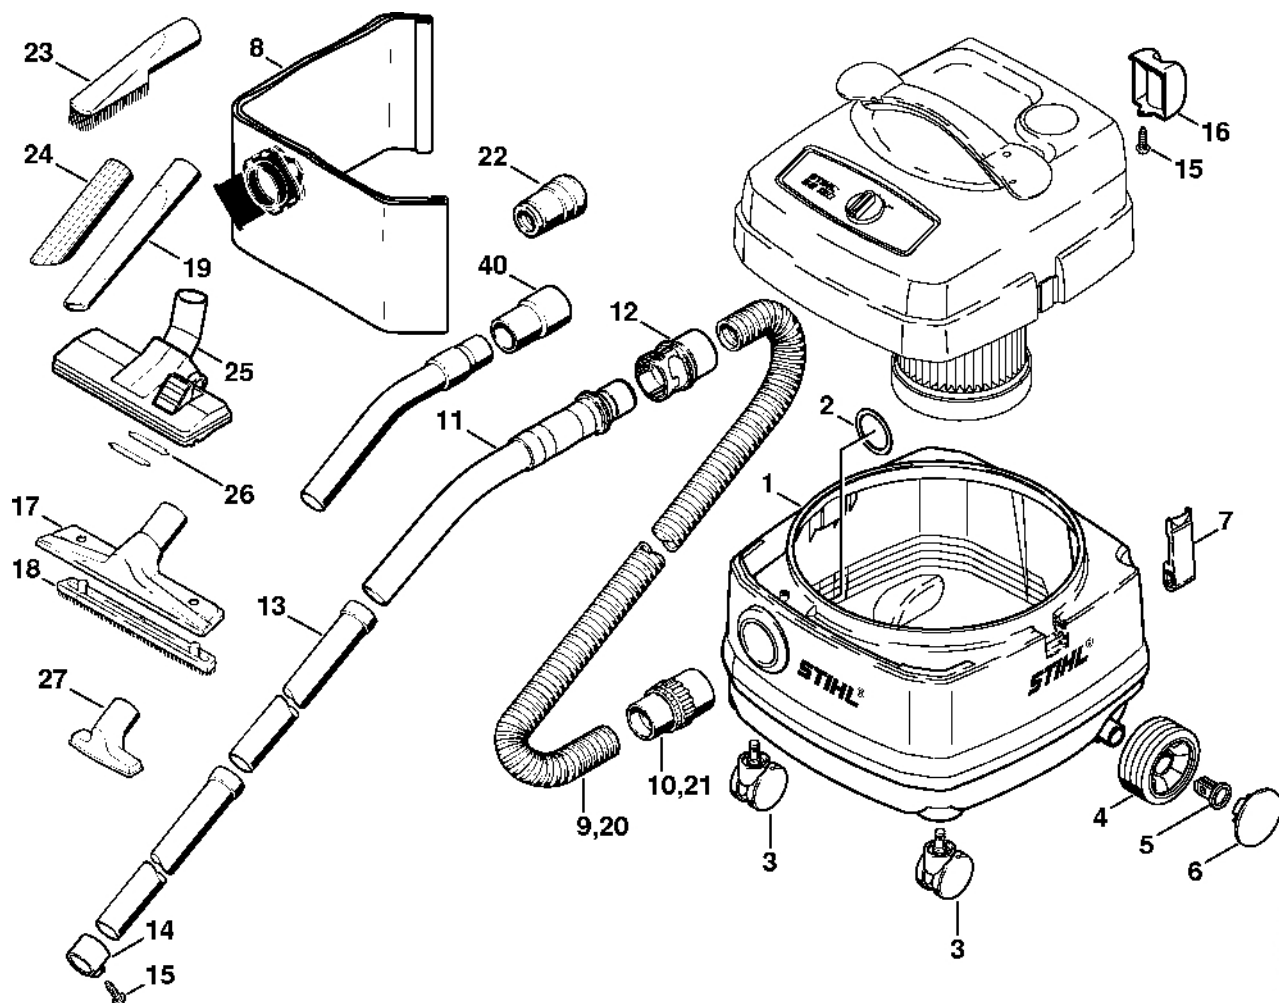

Nádrž, nářadí

643ET012.GM

Nádrž, nářadí

#	Číslo dílu	Popis	Množství	Obsahuje jeden nebo více článků	Poznámky
1	4727 700 0801	Nádrž	1	2 - 7	
2	4727 709 2000	Těsnicí kroužek	1		
3	4727 790 5900	Ruleta	2		
4	4727 704 0800	Kolo	2		
5	4727 704 2700	Podpora	2		
6	4727 704 4200	Klobouk	2		
7	4727 706 1800	Zámkový hák	2		
8	4901 500 9031	Prachový sáček	1		5 kusů
20	4901 500 0503	Ohebná sací hadice Ø 27 mm x 3,5 m	1		antistatický
	4901 501 0801	Ohebná sací hadice Ø 27 mm x 1 m	1	21, 22	antistatická
21	4901 503 1506	Připojení Ø 50/27 mm	1		antistatický
22	4901 503 1502	Spojka pro hadici Ø 27/36 mm	1		
23	4901 502 2600	Kartáčová hubice	1		
24	4901 502 2400	Gumová koncovka	1		
25	4901 500 2503	Kombinovaná koncovka	1	26	
26	4901 504 3000	Sběrač nití	1		2 kusy
27	4901 502 2300	Univerzální koncovka	1