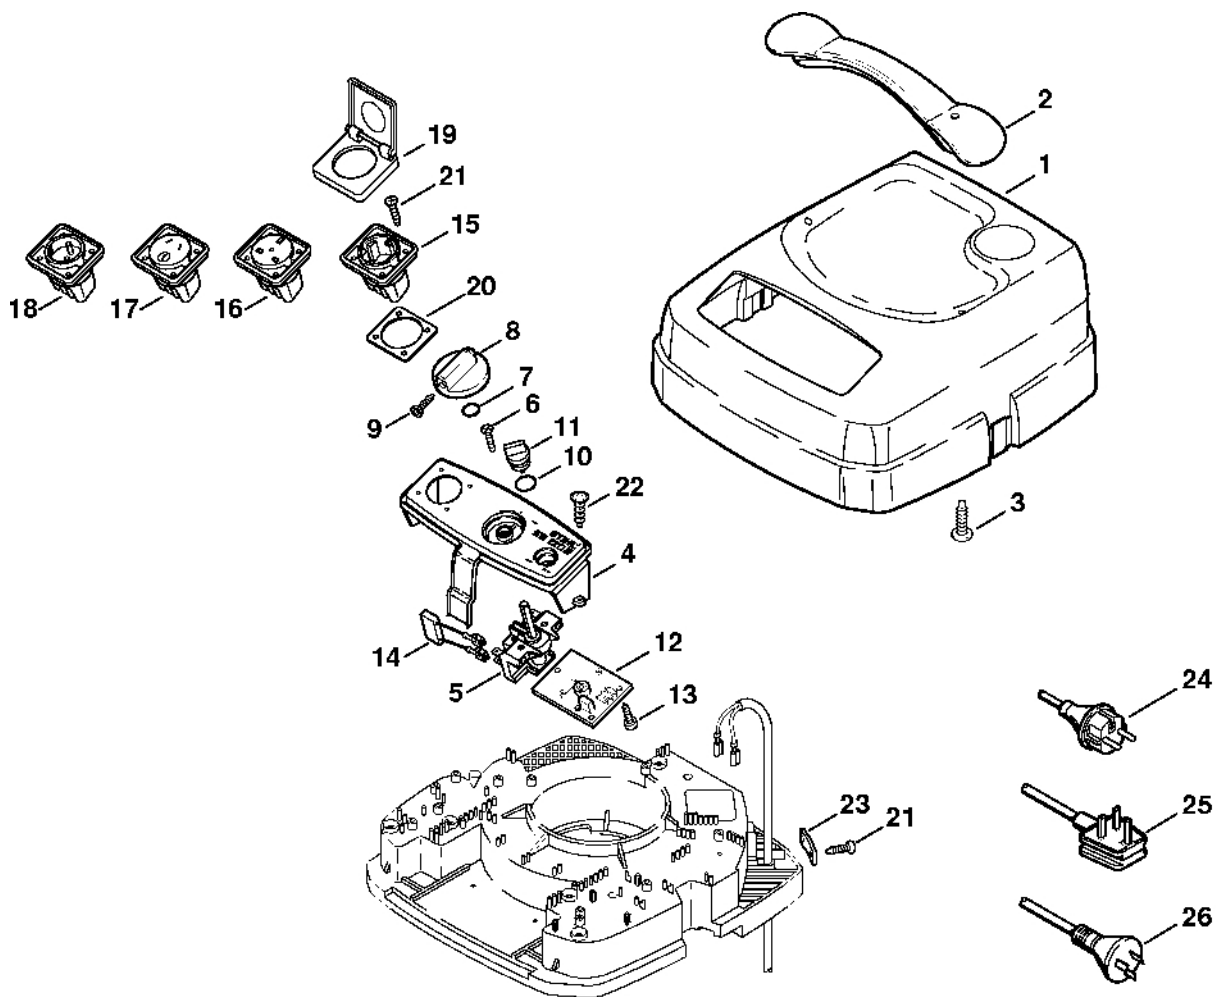

## **Obsah**

SE 120 E: Kryt, napájecí kabel.....	2
Kryt motoru, elektromotor, filtr.....	4
Nádoba, nářadí.....	6
Volitelné příslušenství.....	8

# SE 120 E: Kryt, napájecí kabe

643ET008 SC

# SE 120 E: Kryt, napájecí kabe

#	Číslo dílu	Popis	Množství	Obsahuje jeden nebo více článků	Poznámky
1	4727 706 2700	Kryt	1		
2	4727 703 4100	Rukojeť	1		
3	9104 003 8775	Šroub Parker P5x18	2		
4	4727 400 2401	Ovládací konzole	1		
5	4727 435 0301	Spínač	1		
6	9062 319 0660	Šroub s polozapuštěnou hlavou M4x12	2		
7	9645 945 7505	O-kroužek 10x2,5	1		
8	4706 512 0405	Tlačítko	1	9	
9	9099 021 1850	Parkerův šroub 2,9x19	1		
10	9645 945 7663	O-kroužek 21x1,5	1		
11	4727 435 1000	Knoflík	1		
12	4727 430 3200	Deska s plošnými spoji	1		
13	9103 021 1760	Parkerův šroub 2,9 x 9,5	3		
14	4709 605 1201	Odrušovací kondenzátor	1		
15	4730 430 1300	Elektrická zásuvka	1		Evropa
16	4709 430 1311	Elektrická zásuvka	1		GB, IRL, MAL
17	4730 430 1301	Elektrická zásuvka	1		AUS, NZ
18	4730 430 1302	Elektrická zásuvka	1		F
19	4730 432 0600	Kryt	1	20	
20		Těsnění	1		
21	9104 003 8650	Parkerův šroub P3,5x18	6		
22	9104 003 9939	Parkerův šroub P3,5x10	2		
23	4703 431 2500	Kabelová spona	1		
24	4901 440 2000	Napájecí kabel	1		Evropa
25	4901 440 2030	Napájecí kabel	1		GB, IRL, MAL
26	4901 440 2010	Napájecí kabel	1		AUS, NZ