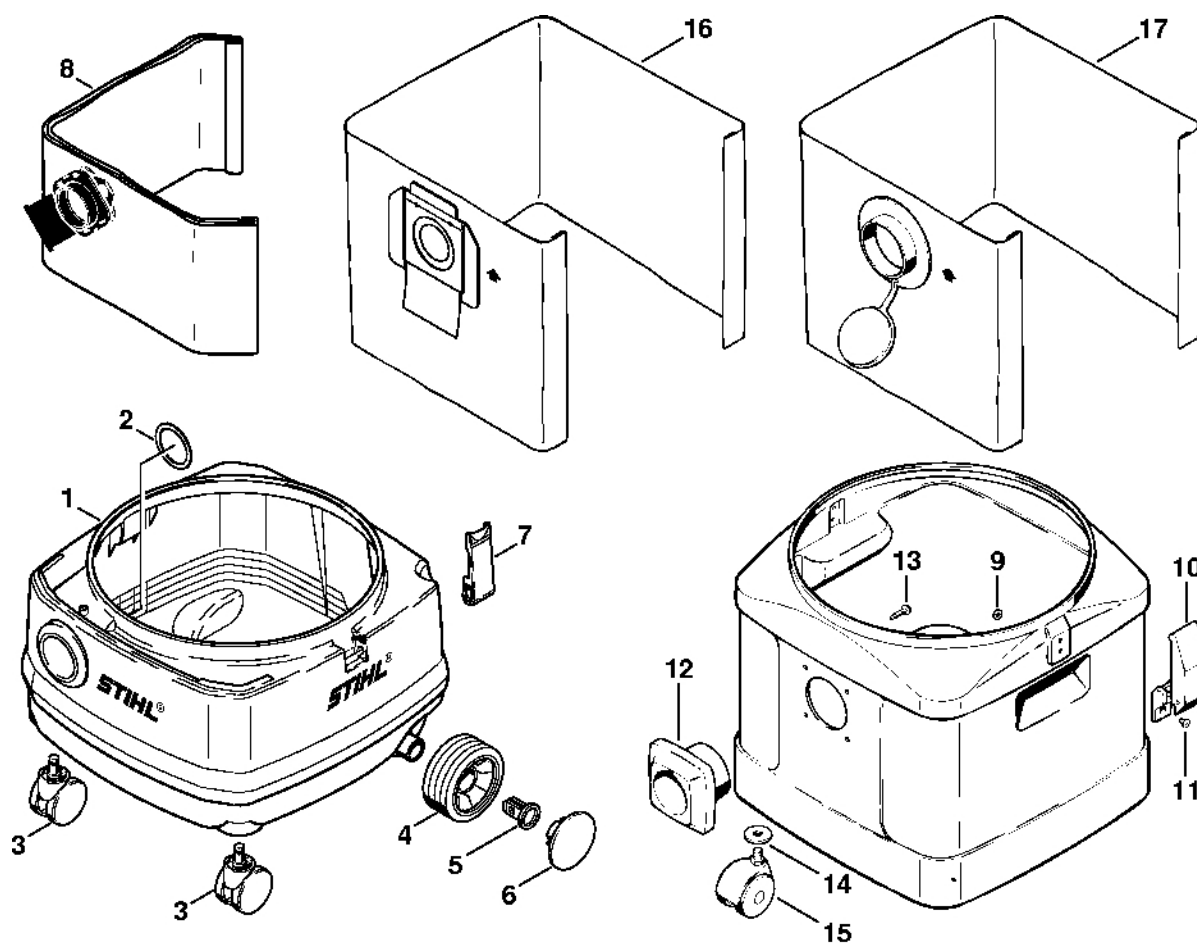

SE 100:

Nádrž

641ET029 GM

SE 100:

Nádrž

#	Číslo dílu	Popis	Množství	Obsahuje jeden nebo více položek	Poznámky
1	4727 700 0801	Nádrž	1	2 - 7	
2	4727 709 2000	Těsnicí kroužek	1		
3	4727 790 5900	Kolečko	2		
4	4727 704 0800	Kolo	2		
5	4727 704 2700	Podpora	2		
6	4727 704 4200	Klobouk	2		
7	4727 706 1800	Zámkový hák	2		
8	4901 500 9030	Prachový sáček	1		5 kusů
9	9291 021 0100	Podložka 4,3	4		
10	4709 706 1805	Zajišťovací háček	2		
11	9440 069 1920	Slepé nýty 4x16,7	4		
12	4713 701 0200	Spojka	1		
13	9104 003 8775	Šroub Parker P5x18	4		
14	9307 021 0200	Podložka 10,5	4		
15	4709 790 5900	Kolečko	4		
16	4901 500 9010	Prachový sáček	1		5 kusů
17	4901 500 9025	Bezpečnostní pytel na prach	1		5 kusů