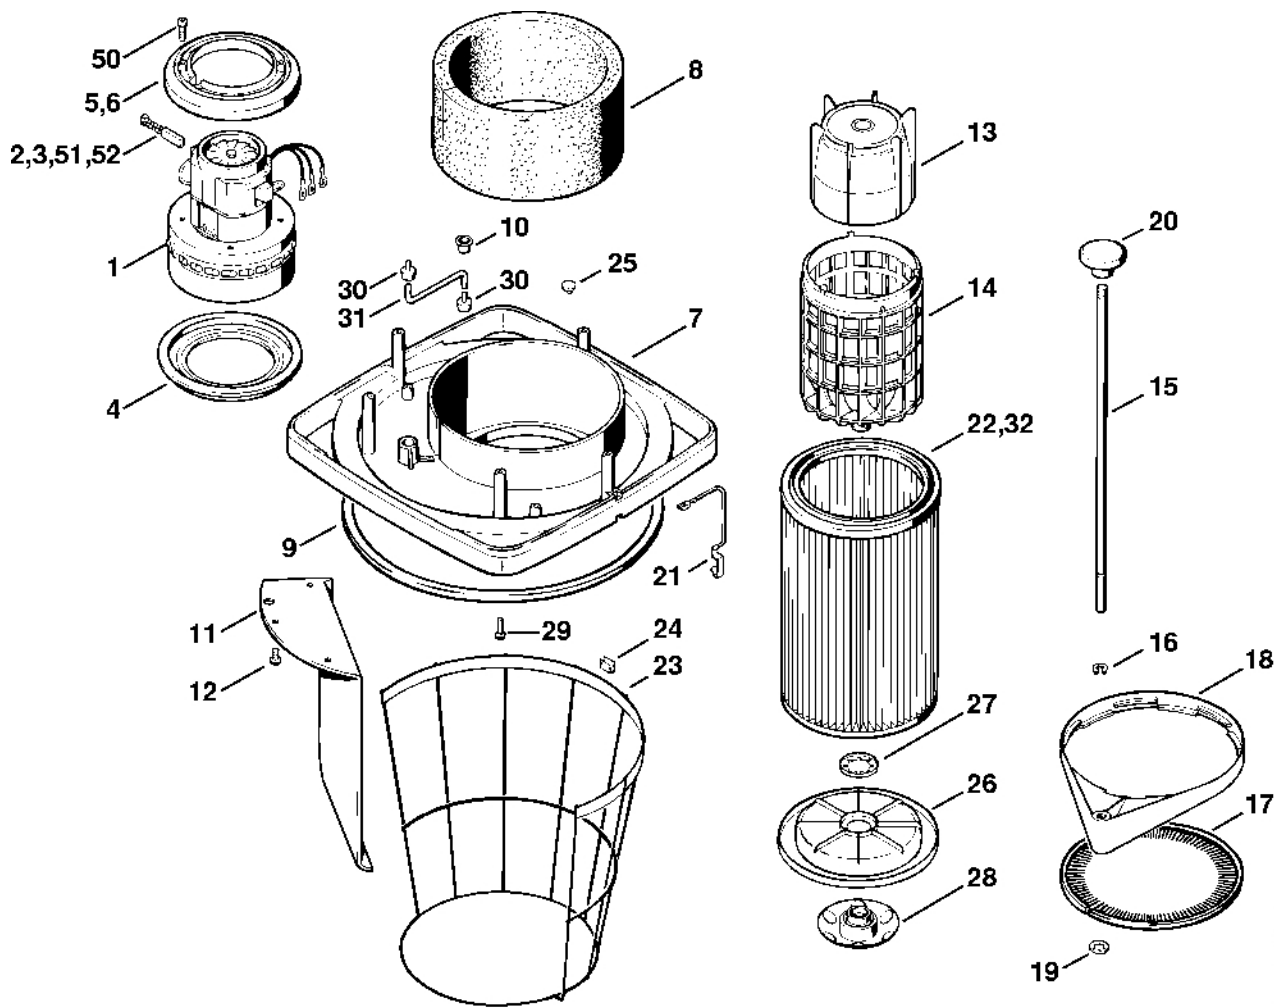

SE 200, 201, 202: Elektromotor, filtr

641ET027 SC