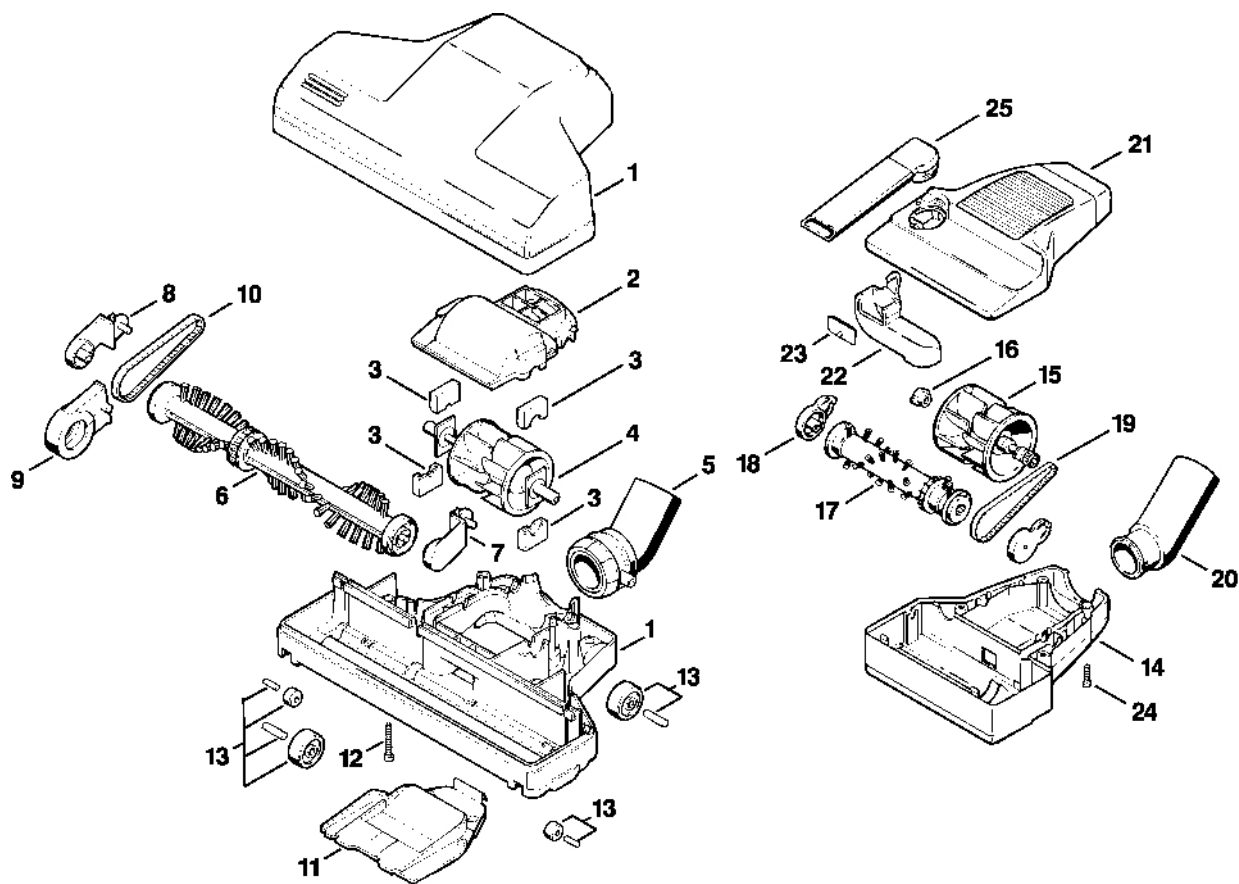

Sací kartáče s turbínou

641ET013 LÄ

Sací kartáče s turbínou

#	Číslo dílu	Popis	Množství	Obsahuje jeden nebo více článků	Poznámky
1	4901 500 3605	Turbínový vysavač na koberce	1	2 - 13	
2	4901 502 4005	Kryt	1		
3	4901 503 2705	Ložisko	2		
4	4901 500 3705	Turbína	1		
5	4901 504 3105	Sací přípojka	1		
6	4901 500 3405	Kartáčový váleček	1		
7	4901 503 1900	Levé kyvné ložisko	1		
8	4901 503 1905	Pravé kyvné ložisko	1		
9	4901 504 1605	Ochranný díl	1		
10	4901 503 1805	Řemen	1		
11	4901 504 0205	Kryt	1		
12	9104 003 8680	Šroub Parker P3,5x30	4		
13	4901 500 1705	Sada válečků	1		
	4901 500 3601	Sací kartáč s turbínou	1	14 - 25	
14	4901 502 4020	Kryt	1		
15	4901 500 3710	Turbína	1		
16	4901 503 2710	Ložisko	1		
17	4901 500 3420	Kartáčový váleček	1	18	
18		Ložisko	2		
19	4901 503 1810	Řemen	1		
20	4901 504 3120	Sací spojka	1		
21	4901 504 0220	Víko	1		
22	4901 504 0800	Kanál	1		
23	4901 504 0230	Víko	1		
24	9103 021 1830	Parkerova šroub 2,9x16	4		
25	4901 502 2800	Otočná koncovka	1