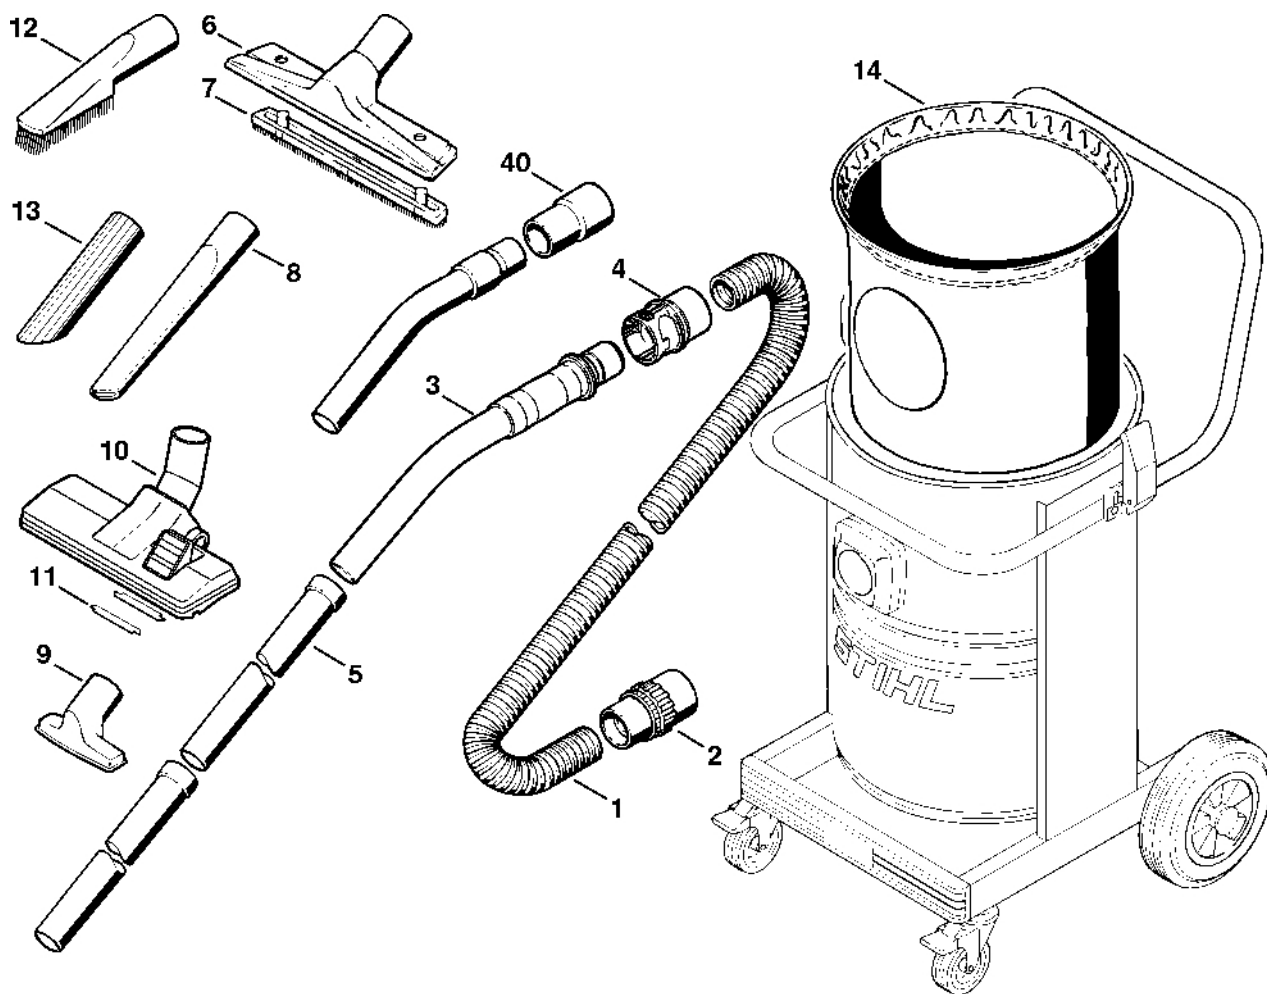

Nástroje, volitelné příslušenství

641ET030 GM

Nástroje, volitelné příslušenství

#	Číslo dílu	Popis	Množství	Obsahuje jeden nebo více článků	Poznámky
1		Ohebná sací hadice 3 m	1		
	4901 501 0804	Ohebná sací hadice Ø 36 mm x 1 m	1		(Množství = délka v metrech)
	4901 501 0806	Ohebná sací hadice Ø 50 mm x 1 m	1		(Množství = délka v metrech)
2	4901 503 1500	Spojka pro ohebnou hadici Ø 50/36 mm	1		
2	4901 503 1504	Spojka pro hadici Ø 50/50 mm	1		
3	4901 500 4702	Ohnutá trubka Ø 36 mm	1	4	
4	4901 500 7300	Spojka pro ohebnou hadici Ø 36 mm	1		
5	4786 503 1600	Prodlužovací hadice	2		
6	4901 500 2700	Nástavec na podlahy	1	7	hliník
7	4901 504 2701	Náhradní vložka kartáče	1		
8	4901 502 2200	Nástavec pro štěrby, 300 mm	1		
9	4901 502 2300	Univerzální koncovka	1		
10	4901 500 2503	Kombinovaná koncovka	1	11	
11	4901 504 3000	Sběrač nití	1		2 kusy
12	4901 502 2600	Kartáčová hubice	1		
13	4901 502 2400	Gumová koncovka	1		
14	4901 502 0710	Filtr	1		
40	4901 503 1503	Připojení pro hadici Ø 36/36 mm	1