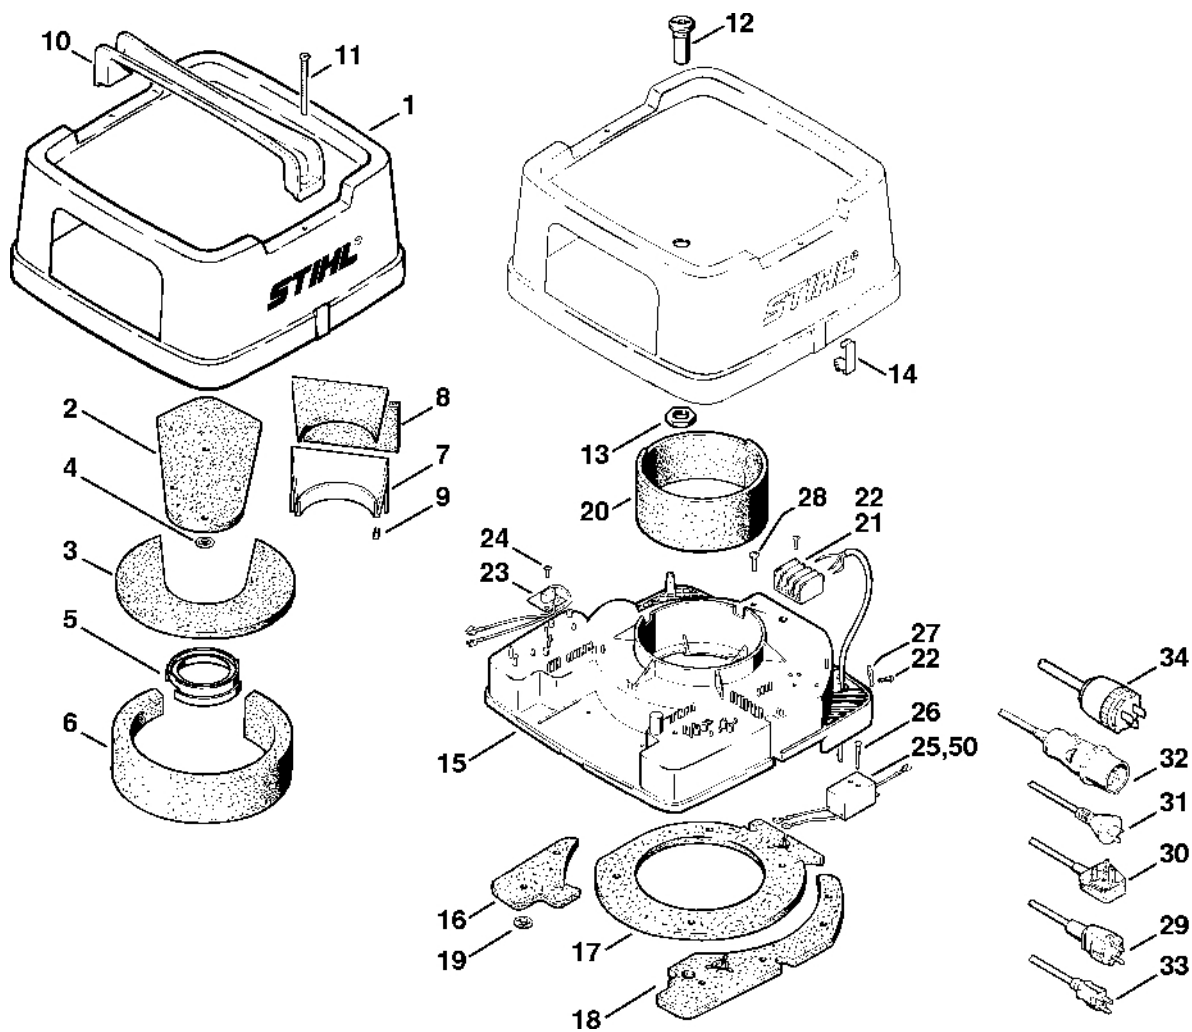

Kapota, kryt motoru

641ET028 5C

Kapota, kryt motoru

#	Číslo dílu	Popis	Množství	Obsahuje jeden nebo více článků	Poznámky
1	4709 700 2100	Kryt	1	2 - 6	
2	4709 706 3200	Zvukově izolační prvek	1		
3	4709 706 3205	Zvukově izolační prvek	1		
4	4709 706 3500	Spojovací matice	4		
5	4727 608 9000	Gumový kroužek	1		
6	4709 706 3215	Zvukově izolační prvek	1		
7	4709 700 6600	Vzduchový deflektor	1	8	
8		Zvukově izolační prvek	1		
9	4709 706 1800	Zámkový hák	4		
10	4709 703 4100	Rukojeť	1		
11	9063 319 8110	Šroub s polozapuštěnou hlavou M6x90	2		
15	4709 600 0800	Kryt motoru	1	16 - 20	
16	4709 706 3225	Zvukově izolační prvek	1		
17	4709 706 3230	Zvukově izolační prvek	1		
18	4709 706 3235	Zvukově izolační prvek	1		
19	4709 706 3500	Spojovací matice	10		
20	4709 706 3240	Zvukově izolační prvek	1		
21	4713 431 2900	Svorkovnice	1		
22	9104 003 8650	Šroub Parker P3,5x18	3		
23	4709 600 2900	Redukční modul	1	24	ne USA
24	9104 003 9939	Šroub Parker P3,5x10	2		
25	4709 605 1201	Odrušovací kondenzátor	1		ne USA
25	4709 605 1206	Odrušovací kondenzátor	1		S, N, FIN
26	9189 021 2860	Šroub do dřeva 3,5x50	1		závit USA
27	4703 431 2500	Kabelová spona	1		
28	9104 003 8778	Šroub Parker P5x20	3		