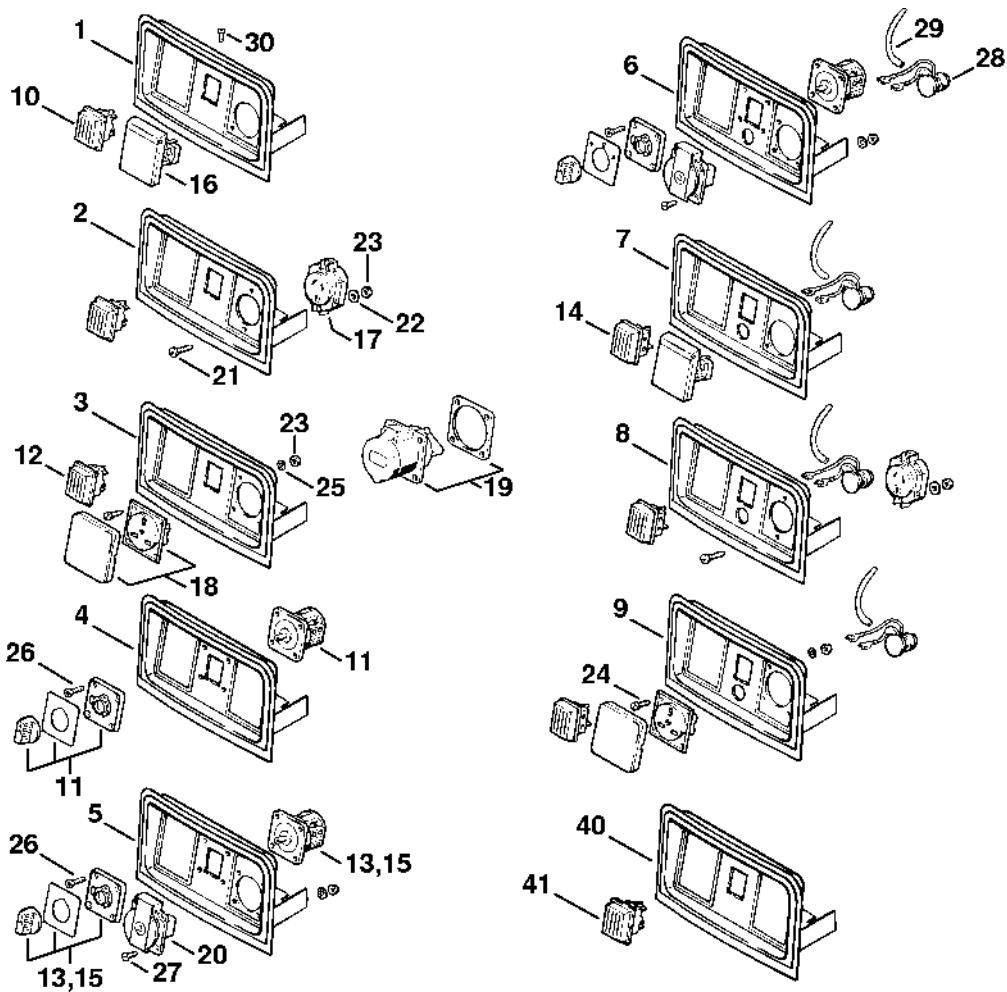

Ovládací konzole, spínač

641ET019 SC

Ovládací konzole, spínač

#	Číslo dílu	Popis	Množství	Obsahuje jeden nebo více článků	Poznámky
1	4709 602 7600	Ovládací konzole	1		Evropa
2	4709 602 7605	Ovládací konzole	1		AUS, NZ
3	4709 602 7610	Ovládací konzole	1		GB, IRL, MAL
4	4709 602 7616	Ovládací konzole	1		USA
4	4709 602 7609	Ovládací konzole	1		J
5	4709 602 7620	Ovládací konzole	1		S, N, KONEC
10	4709 430 0500	Spínač	1		
11	4709 430 0506	Spínač	1		USA
12	4713 430 0500	Spínač	1		GB 110 V
13	4709 430 0510	Spínač	1		S, N, FIN
15	4714 430 0510	Spínač	1		J
16	4709 430 1300	Elektrická zásuvka	1		Evropa
17	4709 430 1305	Elektrická zásuvka	1		AUS, NZ
18	4709 430 1310	Elektrická zásuvka	1		GB, IRL, MAL
19	4709 430 1315	Elektrická zásuvka	1		GB 110 V
20	4709 430 1320	Elektrická zásuvka	1		S, N, FIN
21	9045 421 0740	Válcový šroub M4x25	2		
22	9309 021 0100	Podložka 4,3	2		
23	9210 260 0600	Šestihranná matice M4	4		
24	9048 319 0680	Válcový šroub M4x16	4		
25	9330 630 0100	Podložka vějířová 4,3	4		
26	9104 003 8778	Šroub Parker P5x20	4		
27	9062 118 0680	Šrouby s frézovanou hlavou M4x16	4		
30	9104 003 9939	Šroub Parker P3,5x10	2		
40	4709 602 7615	Ovládací konzola Do sériového čísla: 025528579	1		USA
41	4713 430 0500	Spínač	1		USA