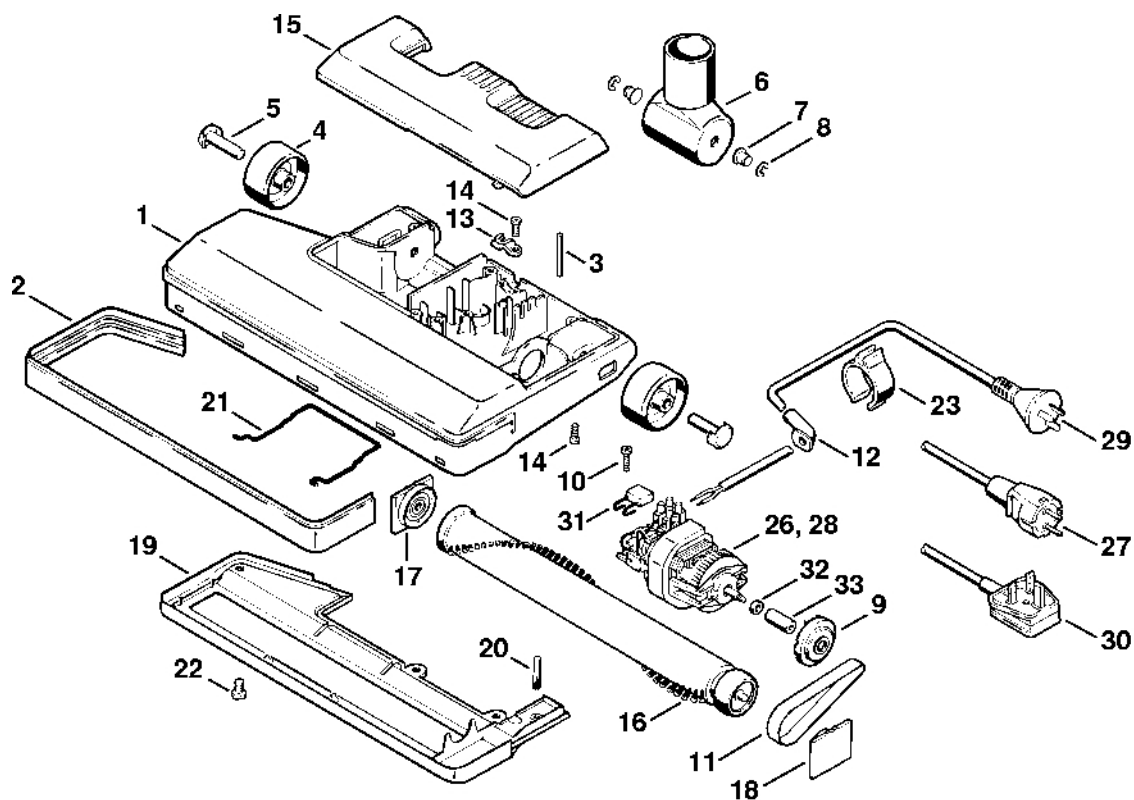

Elektrický vysávací kartá

641ET016 SC

Elektrický vysávací kartá

#	Číslo dílu	Popis	Množství	Obsahuje jeden nebo více článků	Poznámky
	4901 500 3500	Elektrický vysavač 230 V	1	1 - 23, 26, 27, 31 - 33	
	4901 500 3505	Elektrický sací kartáč 240 V	1	1 - 23, 28 - 33	
1	4901 502 4000	Kryt	1		
2	4901 504 1600	Ochranný díl	1		
3	4901 505 1500	Ochranná deska	1		
4	4901 505 1010	Váleček	2		
5	4901 503 2300	Zarážková objímka	2		
6	4901 504 3100	Sací spojka	1		
7	4901 503 2500	Kloubový šroub	2		
8	9460 624 0600	Zajišťovací kroužek 6	2		
9	4901 503 1100	Podpora	1		
10	9103 021 3320	Parkerův šroub 4,2x19	1		
11	4901 503 1800	Řemen	1		
12	4901 504 1610	Bezpečnostní díl proti zlomení	1		
13	4901 503 2600	Úchytka	1		
14	9103 021 3270	Parkerův šroub 4,2x13	6		
15	4901 504 0200	Víko	1		
16	4901 500 3400	Kartáčový váleček	1		
17	4901 502 0110	Pravá ložisková deska	1		
18	4901 502 0100	Levá ložisková deska	1		
19	4901 500 3300	Spodní deska	1	20	
20	9385 620 2620	Pružný kolík 5x30	1		
21	4901 503 1400	Stříbrný	1		
22	9041 116 1250	Válcový šroub M6x9	3		
23	4901 503 1110	Podpěra	10		
26	4901 600 0200	Elektromotor 230 V	1	31 - 33