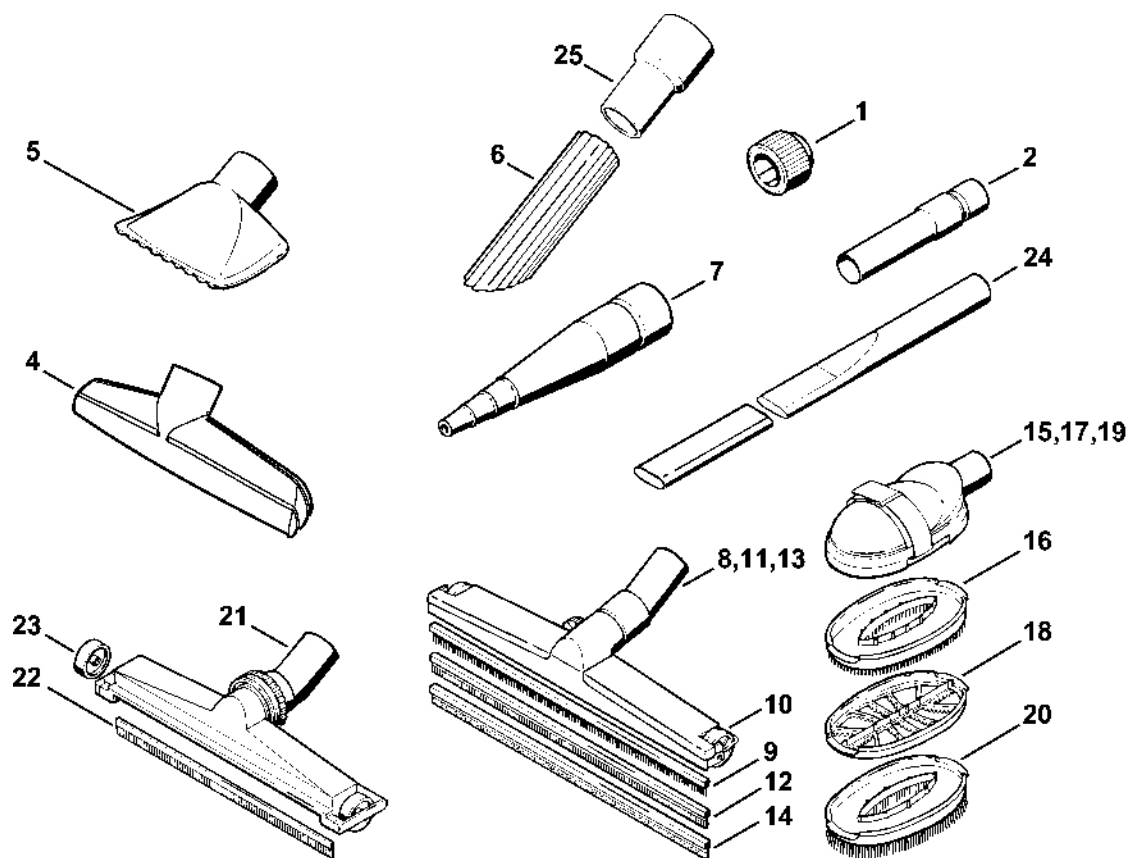

Volitelné příslušenství

641ET031 GM

Volitelné příslušenství

#	Číslo dílu	Popis	Množství	Obsahuje jeden nebo více článků	Poznámky
1	4901 503 1700	Redukční spojka Ø 50/36 mm	1		
2	4901 502 3010	Chromovaná trubka	1		rovná
4	4901 502 2700	Násada na podlahy Ø 50 mm	1		plast
5	4901 502 2705	Násada na hrubé nečistoty Ø 50 mm	1		
6	4901 502 2405	Gumová koncovka Ø 50 mm	1		
7	4901 502 2500	Speciální gumová koncovka Ø 50 mm	1		
8	4901 500 2710	Násada pro velké plochy Ø 36 mm	1	9, 10	
9	4901 504 2700	Náhradní vložka kartáče	1		2 kusy
10	4901 505 1000	Kolečko	1		2 kusy
11	4901 500 2711	Náboj pro podlahy velkých ploch Ø 36 mm	1	10, 12	
12	4901 504 2800	Náhradní gumová lišta	1		2 kusy
13	4901 500 2712	Násadka na velké plochy Ø 36 mm	1	10, 14	
14	4901 504 2900	Náhradní lem pro plyšáky	1		
15	4901 500 4000	Hřeben s hroty Ø 36 mm	1	16	
16	4901 504 4000	Náhradní hřeben s hroty	1		
17	4901 500 4100	Hřeben Ø 36 mm	1	18	
18	4901 504 4100	Náhradní hřebenová kartáč	1		
19	4901 500 4200	Kartáč Ø 36 mm	1	20	
20	4901 504 4200	Náhradní kartáčová stěrka	1		
21	4901 500 2705	Speciální nástavec na podlahy Ø 36 mm	1	22, 23	
22	4901 504 2801	Náhradní gumová lišta	1		2 kusy
23	4901 505 1001	Kolečko	1		2 kusy
24	4901 502 2201	Dlouhá koncovka pro drážky Ø 36 mm	1		
25	4901 500 2720	Gumová koncovka Ø 50 mm	1	6