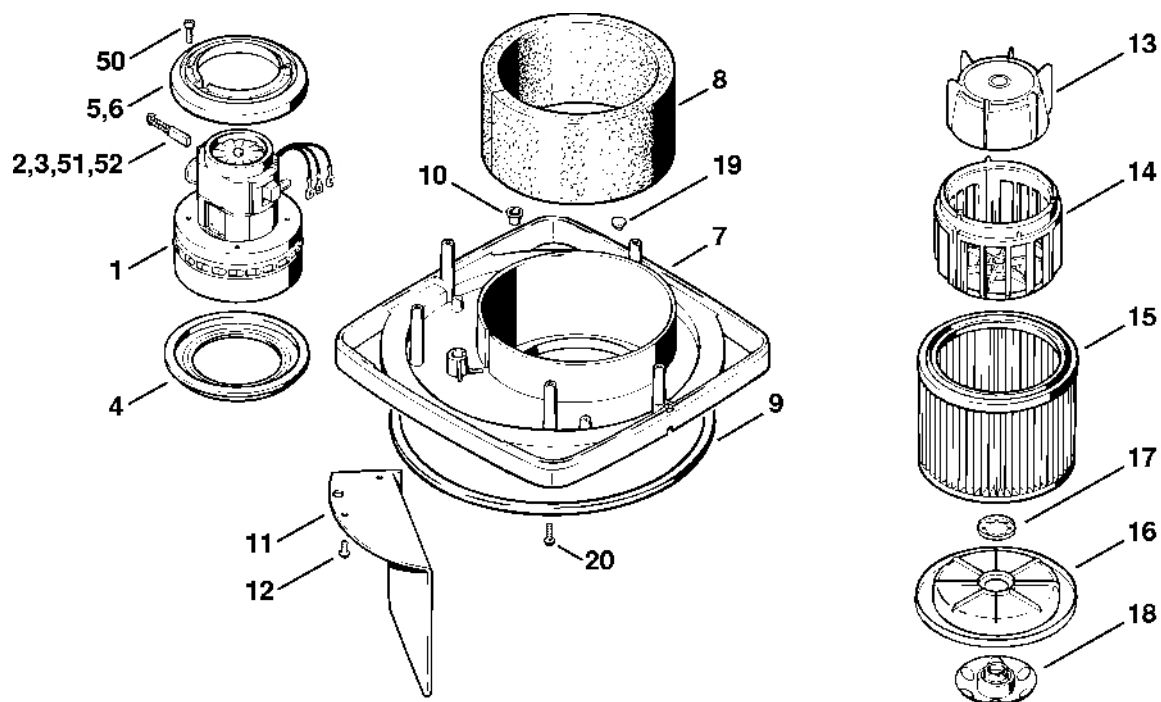

SE 100: Elektromotor, filtr

641ET020 SC

SE 100: Elektromotor, filtr

#	Číslo dílu	Popis	Množství	Obsahuje jeden nebo více článků	Poznámky
1	4709 600 0201	Elektromotor 230/240 V/50 Hz	1	2, 4, 5	
1	4709 600 0211	Elektromotor 120 V/50, 60 Hz	1	3, 4, 6	
1	4709 600 0215	Elektromotor 100 V/50, 60 Hz	1	3, 4, 6	
2	4709 600 2701	Sada uhlíkových kartáčů	1		230 - 240 V
3	4709 600 2705	Sada uhlíkových kartáčů	1		120 V
	4709 007 1000	Sada pryžových kroužků	1	4, 5	
4		Gumový kroužek	1		
5		Gumový kroužek	1		
	4727 007 1050	Sada pryžových kroužků	1	4, 6	J, USA, GB
6		Gumový kroužek	1		J, USA, GB
7	4709 700 8900	Víko	1	8 - 10	
8	4709 706 3245	Zvukově izolační prvek	1		
9	4709 709 2000	Těsnicí kroužek	1		
10	4709 708 2100	Zátka	1		
15	4709 703 5900	Papírový filtr	1		
11	4709 702 2800	Ochranná deska	1		
12	9104 003 8770	Šroub Parker P5x14	3		
13	4709 703 6000	Plovák	1		
14	4709 703 5500	Držák filtru	1		
16	4709 700 4900	Víko filtru	1	17, 18	
17	4709 708 3600	Rychloupínání	1		
18	4709 703 8100	Zajišťovací matice	1		
19	4727 708 5300	Upínací díl	3		
20	9104 003 8778	Parkerova šroub P5x20	3		
50	9039 488 3110	Závitový šroub M5x20 Do sériového čísla: 025526585	2		
51	4709 600 2700	Sada uhlíkových kartáčů	1		230–240 V