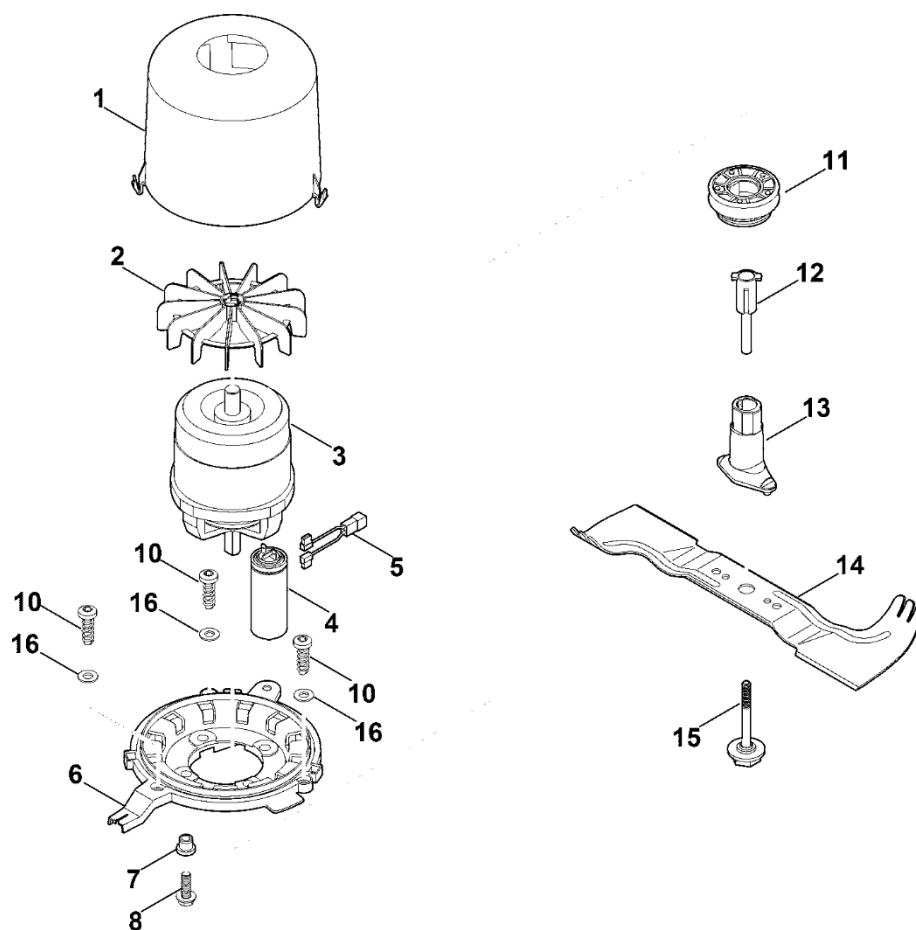

F - Motor, čepel

F - Motor, čepel

#	Číslo dílu	Popis	Množství	Obsahuje jeden nebo více článků	Poznámky
1	6340 606 0101	Kroužek ventilátoru	1		
2	6100 607 3010	Ventilátor ATB	1		
3	6340 600 0204	Elektromotor 230 V (1,6 kW)	1	2	
3	6340 600 0203	Elektromotor 230 V (1,6 kW) Do sériového čísla: 441218065	1	2	
4	0000 605 1010	Kondenzátor 20 µF	1		
5	0000 440 0710	Adaptér kabelu	1		
6	6340 701 2005	Příruba	1		
7	6340 763 3200	Přírubová objímka	4		
8	9025 313 5010	Válcový šroub M8x25	4		Lepidlo (LOCTITE 243)
10	9104 007 9985	Závitový šroub P8x30	3		
11	6364 700 2510	Kladka s drážkou cpl.	1		
12	6340 702 4900	Sada	1		
13	6364 702 5000	Držák čepele	1		
14	6340 702 0100	Nůž	1		
15	6340 760 2801	Šroub	1		Lepidlo (LOCTITE 243)
15	6340 760 2800	Šroub Do sériového čísla: 442688191	1		Lepidlo (LOCTITE 243)
16	9294 021 0180	Podložka 8,4	3