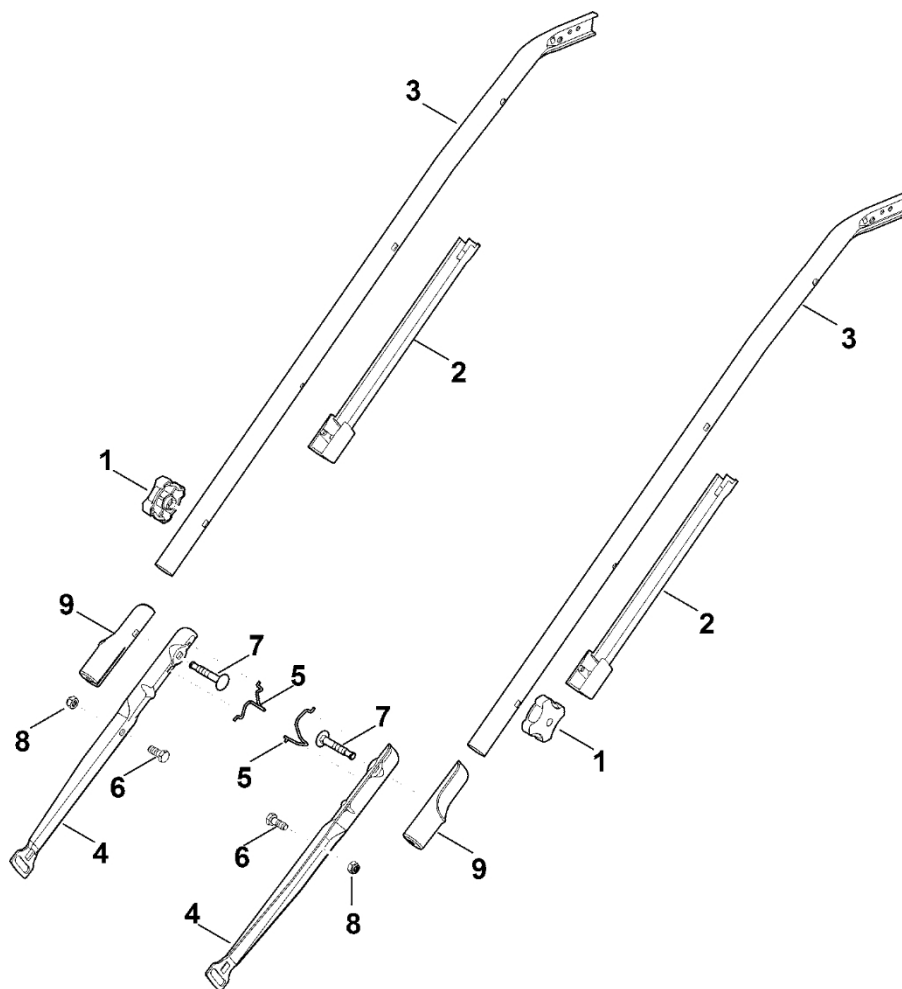

RME 545.0

V

Seznam dílů

27.01.2023

**Francie,
francouzština**

Pohon Vario

Obsah

A – Horní část řídítek	2
B – Dolní část řídítek	5
C – Podvozek, nastavení výšky	7
D – Kryt, osa	10
E – Osa, převodovka	12
F – Motor, nůž	15
G - Sběrný koš	17
H - Maziva	19
I - Elektrické připojení	21
J - Speciální nástroje	23

A – Horní část říditel

A – Horní část řídítel

#	Číslo dílu	Popis	Množství	Obsahuje jeden nebo více článků	Poznámky
1	0000 989 8101	Rukojeť	1		
2	6340 780 3010	Horní část řídítek	1		
3	6340 764 0205	Ovládací páka	1		
4	6340 764 0215	Ovládací páka	1		
5	6340 182 1316	Polovina krytu	1		
6	6375 700 6800	Podpěra	1		
7	6340 182 1321	Polovina krytu	1		
8	6375 182 2900	Nastavovací páka	1		
9	6375 764 0602	Polovina krytu	1		
10	6340 764 0620	Polovina krytu	1		
11	9027 318 1280	Šroub s kulatou hlavou M6x16	2		
12	9039 488 0974	Šroub s vnitřním závitem M5x12	1		
13	9104 007 4270	Válcový šroub IS-P5x16	8		
14	9104 007 4294	Závitový šroub P5x30	3		
15	9212 260 0900	Šestihranná matice M6	2		
16	9307 020 0120	Podložka 5,3	1		
17	9486 648 0300	Podložka Belleville A16	2		
18	6340 700 7520	Ovládací kabel	1		Pohon
19	6340 700 7535	Ovládací kabel	1		Rychlost
20	6340 704 8611	Zarážka	1		
21	6340 430 0406	Spínač mrtvého muže EUR	1		
21	6340 430 0405	Spínač mrtvého muže EUR Do sériového čísla: 442080198	1		
21	6340 430 0492	Spínač mrtvého muže CH	1		
21	6340 430 0491	Spínač mrtvého muže CH Do sériového čísla: 442688191	1		
22	0751 010 7054	Kabelové svorky	1		

A – Horní část říditel

#	Číslo dílu	Popis	Množství	Obsahuje jeden nebo více článků	Poznámky
23	6340 706 7390	Štít	1		
24	9302 929 1312	Zátka	1		
25	9104 007 4294	Závitový šroub P5x30	1		

B – Dolní řídítk