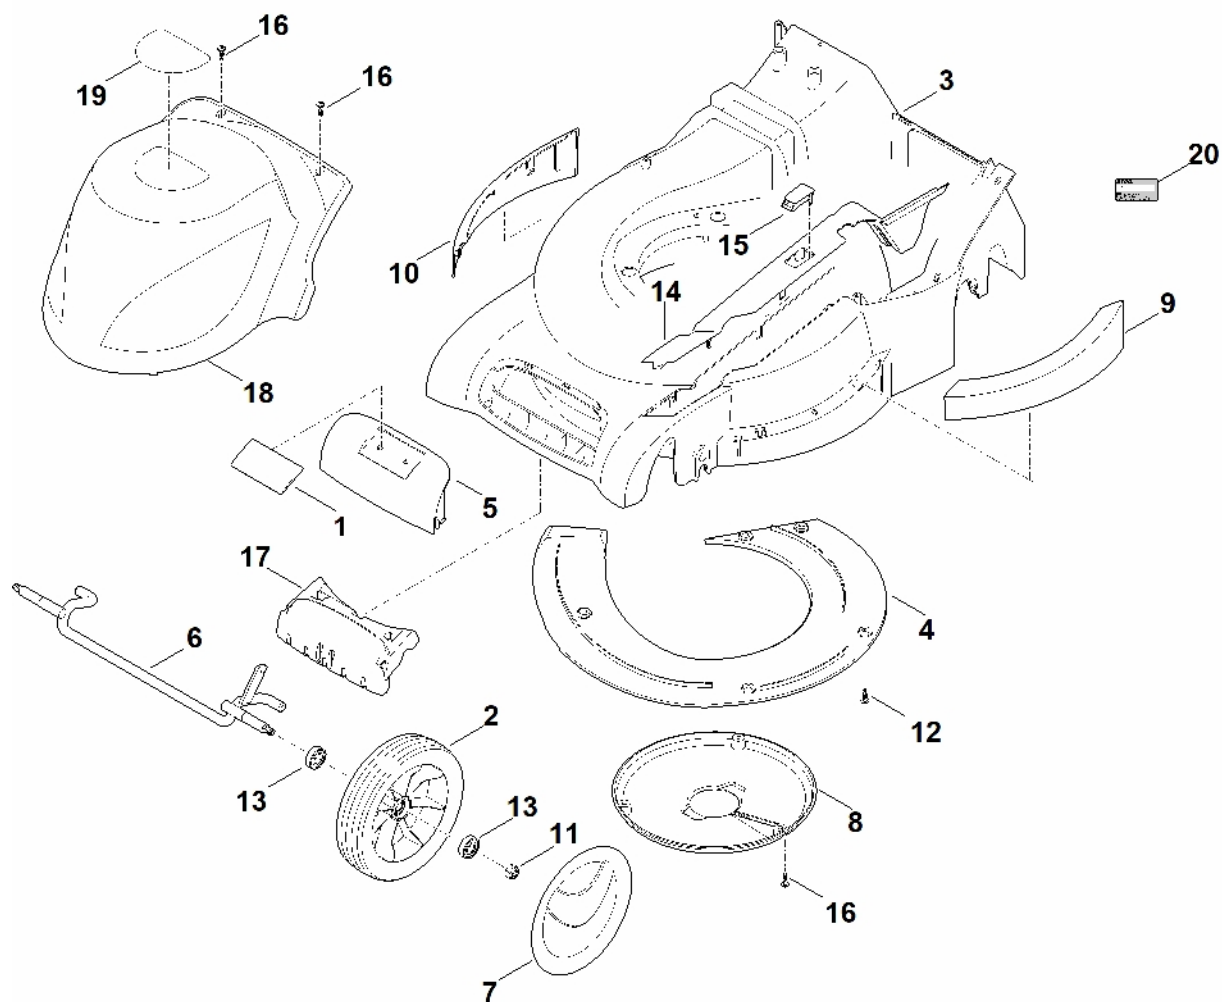

D - Kryt, osa

D - Kryt, osa

#	Číslo dílu	Popis	Množství	Obsahuje jeden nebo více článků	Poznámky
1	0000 967 1001	Bouclier	1		
2	6360 700 0400	Kolo kompletní 180	2	13	
3	6340 700 8511	Kryt cpl.	1	4,9,10,12	
4	6340 701 3600	Kryt	1		
5	0000 701 3601	Vymáhání	1	1	
6	6340 700 2401	Osa	1		
7	6340 704 0301	Kryt kola	2		
8	6340 706 0716	Kryt	1		
9	6340 706 7300	Bouclier	1		
10	6340 706 7305	Štít	1		
11	9212 260 1100	Šestihranná matice M8	2		
12	9104 007 4270	Válcový šroub IS-P5x16	5		
13	9503 003 5297	Kuličkové ložisko s drážkou 6001-2TRS	4		
14	6340 780 2080	Překrytí	1	15	
15	6375 701 3500	Indikační sklo	1		
16	9104 007 4270	Válcový šroub IS-P5x16	5		
17	6340 701 9905	Hmotnost	1		
18	6340 706 5601	Kryt motoru	1		
19	6340 967 1535	Identifikační štítek RME 545 V	1		
20	0000 967 3454	Štítek s číslem stroje	1		
20	6340 967 1835	Typový štítek RME 545.0 V	1