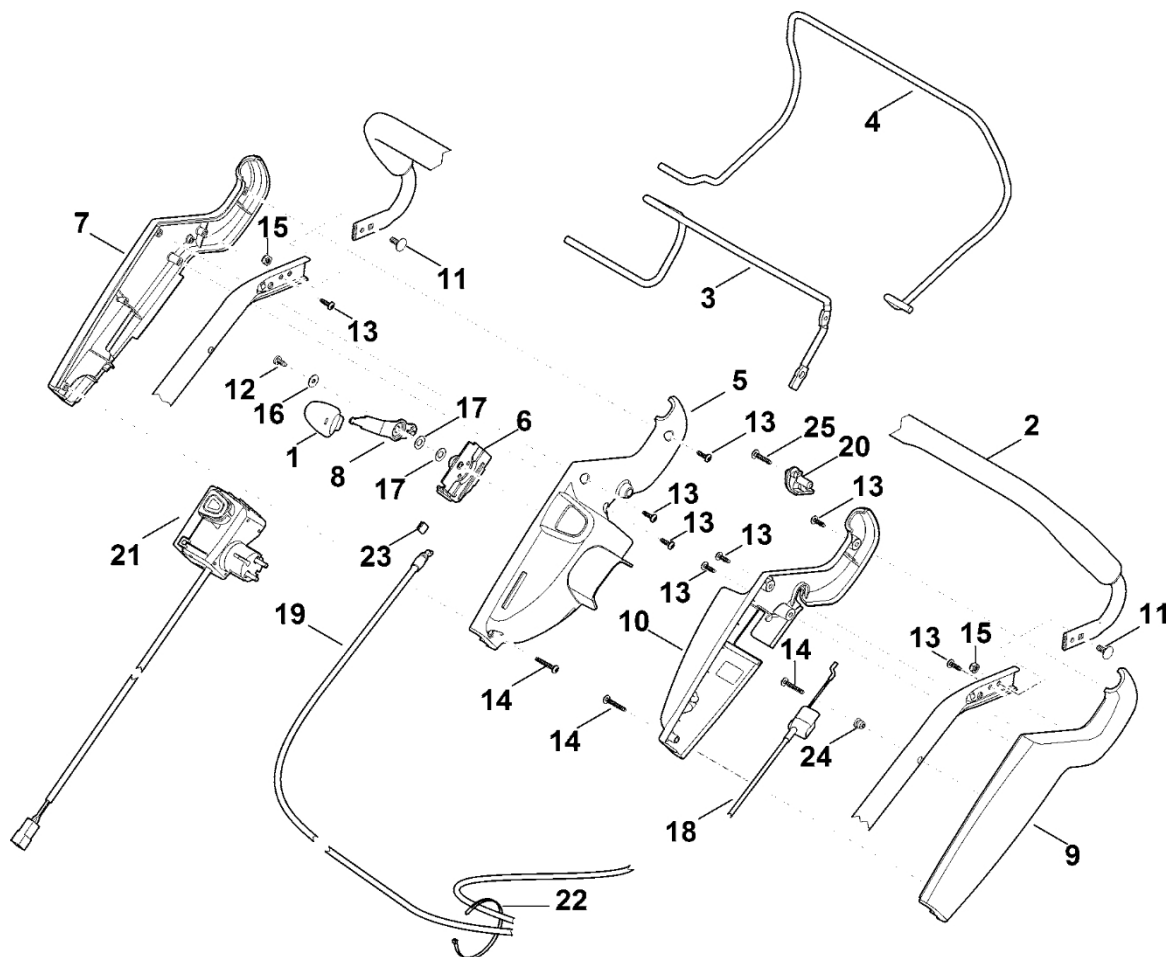

RME 545.0

V

Seznam dílů

27.01.2023

**Francie,
francouzština**

Pohon Vario

Obsah

A – Horní část řídítek	2
B – Dolní část řídítek	5
C – Podvozek, nastavení výšky	7
D – Kryt, osa	10
E – Osa, převodovka	12
F – Motor, nůž	15
G - Sběrný koš	17
H - Maziva	19
I - Elektrické připojení	21
J - Speciální nástroje	23

A – Horní část říditel

A – Horní část řídítel

#	Číslo dílu	Popis	Množství	Obsahuje jeden nebo více článků	Poznámky
1	0000 989 8101	Rukojeť	1		
2	6340 780 3010	Horní část řídítek	1		
3	6340 764 0205	Ovládací páka	1		
4	6340 764 0215	Ovládací páka	1		
5	6340 182 1316	Polovina krytu	1		
6	6375 700 6800	Podpěra	1		
7	6340 182 1321	Polovina krytu	1		
8	6375 182 2900	Nastavovací páka	1		
9	6375 764 0602	Polovina krytu	1		
10	6340 764 0620	Polovina krytu	1		
11	9027 318 1280	Šroub s kulatou hlavou M6x16	2		
12	9039 488 0974	Šroub s vnitřním závitem M5x12	1		
13	9104 007 4270	Válcový šroub IS-P5x16	8		
14	9104 007 4294	Závitový šroub P5x30	3		
15	9212 260 0900	Šestihranná matice M6	2		
16	9307 020 0120	Podložka 5,3	1		
17	9486 648 0300	Podložka Belleville A16	2		
18	6340 700 7520	Ovládací kabel	1		Pohon
19	6340 700 7535	Ovládací kabel	1		Rychlost
20	6340 704 8611	Zarážka	1		
21	6340 430 0406	Spínač mrtvého muže EUR	1		
21	6340 430 0405	Spínač mrtvého muže EUR Do sériového čísla: 442080198	1		
21	6340 430 0492	Spínač mrtvého muže CH	1		
21	6340 430 0491	Spínač mrtvého muže CH Do sériového čísla: 442688191	1		
22	0751 010 7054	Kabelové svorky	1		

A – Horní část říditel

#	Číslo dílu	Popis	Množství	Obsahuje jeden nebo více článků	Poznámky
23	6340 706 7390	Štít	1		
24	9302 929 1312	Zátka	1		
25	9104 007 4294	Závitový šroub P5x30	1		

B – Dolní řídítk