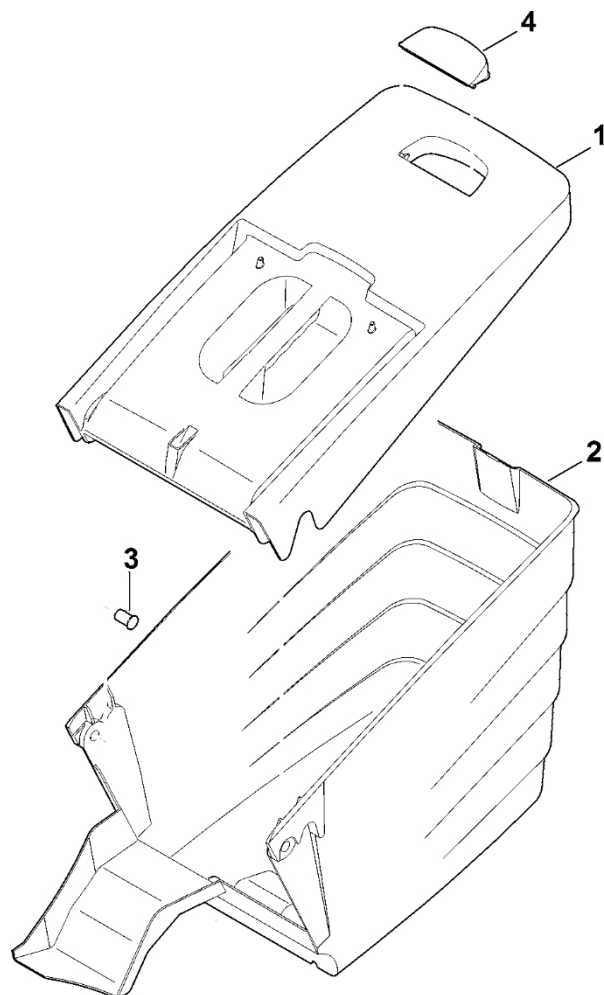

G - Sběrná nádoba

G - Sběrná nádoba

#	Číslo dílu	Popis	Množství	Obsahuje jeden nebo více článků	Poznámky
1	6340 760 2101	Horní část sběrné nádoby	1	4	
2	6340 703 9607	Spodní část sběrné nádoby	1		
3	6375 703 9010	Šroub	2		
4	6375 708 8000	Klapka	1