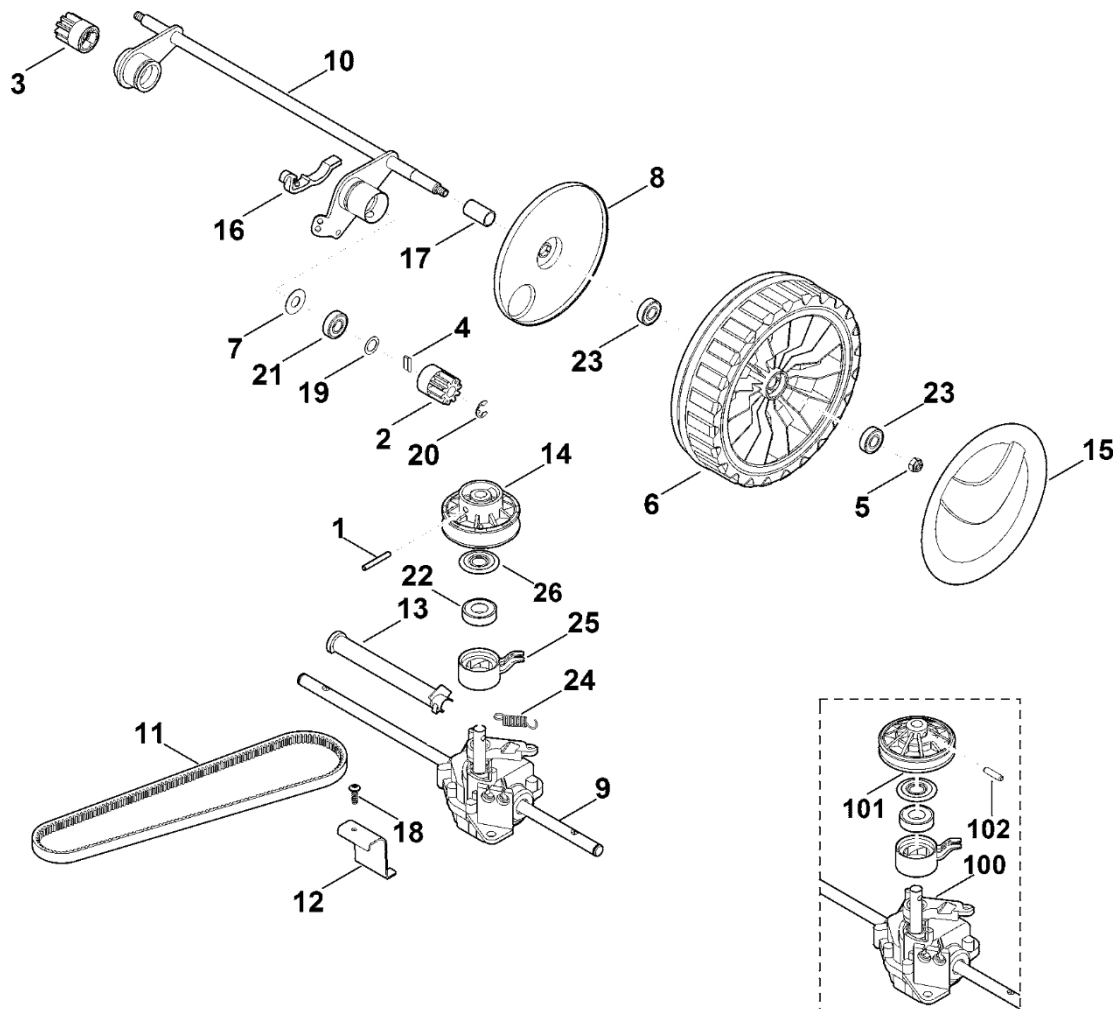

E – Náprava, převodovka

E – Náprava, převodovka

#	Číslo dílu	Popis	Množství	Obsahuje jeden nebo více článků	Poznámky
1	9380 620 2730	Pružný kolík 5x36	1		
2	6105 704 7400	Pignon	1		
3	6105 704 7410	Ozubené kolo	1		
4	0000 704 8300	Klíč volnoběžky	2		
5	9212 260 1100	Šestihranná matice M8	2		
6	0000 700 0425	Kolo 200	2	8,23	
6	6383 700 0421	Kolo cpl. 200 Do sériového čísla: 444923104	2	8,23	
7	6103 704 7910	Ochranný disk	2		
8	6375 704 3611	Kryt	2		
9	6340 640 0113	Přenos cpl.	1	1,14,22,25,26	
10	6340 700 2411	Osa	1		
11	6340 704 2101	Klínový řemen	1		Pohon
12	6340 704 2700	Podpora	1		
13	6340 706 8100	Ochranný rám	1		
14	6364 700 2500	Kladka s drážkou, kompletní.	1	22,25,26	
15	6375 704 0301	Kryt kola	2		
16	6375 763 2800	Čep nápravy	2		
17	6340 708 3700	Rozpěrná trubka	1		
18	9104 007 4289	Parkerova šroub IS-P5x20	1		
19	9296 021 1609	Podložka 12x18x0,5	2		
20	9460 624 1000	Zajišťovací kroužek 10	2		
21	9503 003 5297	Kuličkové ložisko s drážkou 6001-2TRS	2		
22		Kuličkové ložisko s drážkou	1		žádné samostatné náhradní díly
23	9503 003 5297	Kuličkové ložisko s drážkou 6001-2TRS	4		
24	6360 643 3800	Napínací pružina	1