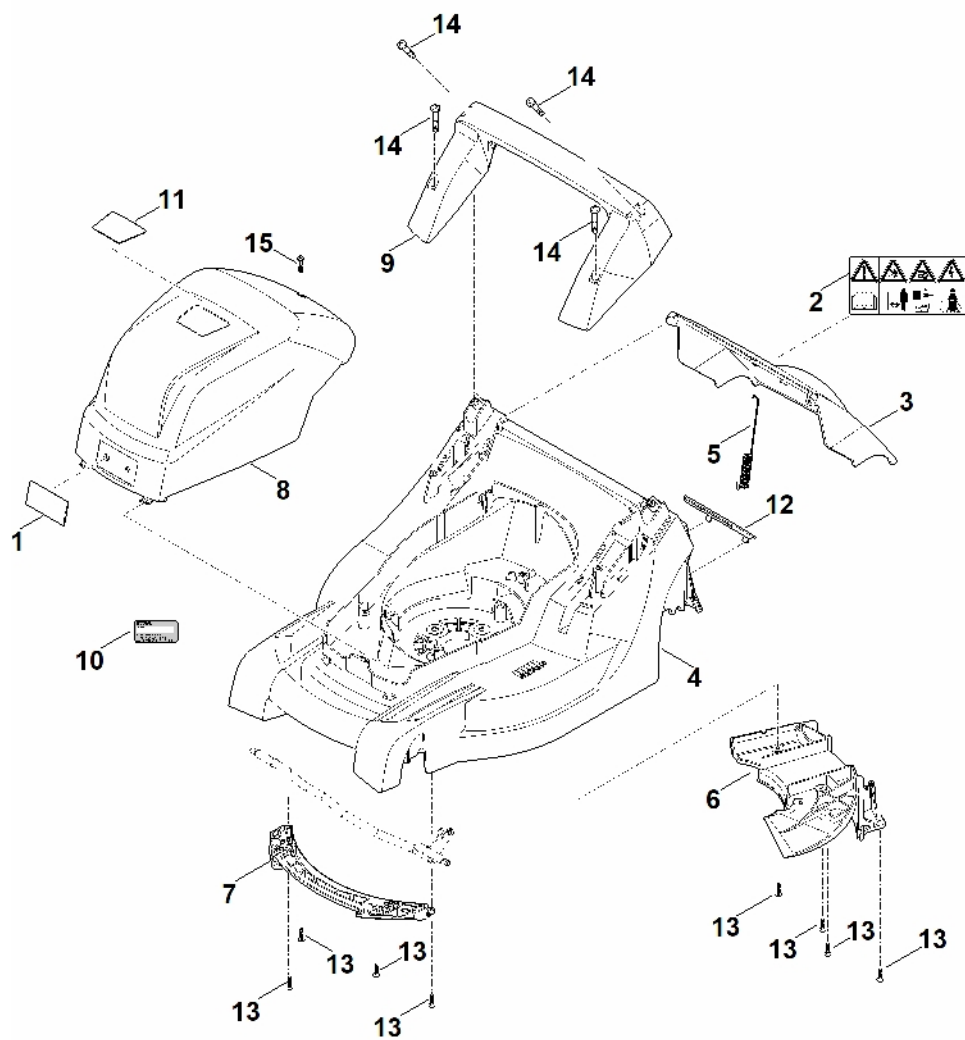

## Obsah

A – Řídítka.....	2
B – Kryt.....	4
C – Rám, nastavení výšky.....	6
D – Motor, nůž.....	8
E – Sběrná nádoba.....	10
F - Elektrické připojení.....	12
G - Speciální nástroj.....	14

# A – Řídítka

#	Číslo dílu	Popis	Množství	Obsahuje jeden nebo více článků	Poznámky
1	0000 703 3101	Kabelová spona	1		
2	6320 706 6610	Vodící lišta	1		
3	6336 430 0800	Zařízení pro snížení tahu	1		
4	6336 780 3000	Horní část řídítek	1		
5	6338 430 0405	Spínač mrtvého muže EUR	1	3	
5	6338 430 0401	Spínač mrtvého muže EUR Do sériového čísla: 445718063	1	3	
6	6338 763 4800	Spodní část řídítek	2		
7	6338 780 0100	Napínací páka	2		
8	6320 760 5200	Ložisko	1		
9	6340 764 0220	Ovládací páka	1		
10	9027 318 1965	Šroub s plochou hlavou M8x55	2		
11	9104 003 8739	Parkerův šroub P4x14	2		
11	9104 003 8731	Parkerův šroub P4x12 Do sériového čísla: 443928090	2		
12	9104 003 8745	Válcový šroub IS-P4x25	3		
13	9302 929 1338	Zátka	2		
14	6338 706 8100	Ochrana řídítek	2		

## B - Kryt

#	Číslo dílu	Popis	Množství	Obsahuje jeden nebo více článků	Poznámky
1	0000 967 1001	Bouclier	1		
2	0000 967 7217	Varování	1		
3	6338 700 2711	Kompletní kryt.	1	2	
4	6338 700 8520	Kryt	1	6,12	
5	6338 703 5111	Napínací pružina	1		
6	6338 706 0700	Kryt	1		
7	6338 706 0710	Držák nápravy kola	1		
8	6338 760 2201	Kryt motoru	1	1	
9	6338 791 5705	Rukojeť	1		
9	6338 791 5700	Rukojeť Do sériového čísla: 444097331	1		
10	0000 967 3454	Štítek s číslem stroje	1		
10	6338 967 1840	Typový štítek RME 443.0	1		
11	6338 967 0105	Registrační značka RME 443	1		
12	6338 706 0730	Vymáhání	1		
13	9104 007 4289	Šroub Parker IS-P5x20	8		
14	9104 007 9990	Válcový šroub IS-P8x40	4		
15	9104 017 4293	Válcový šroub P5x25	1		