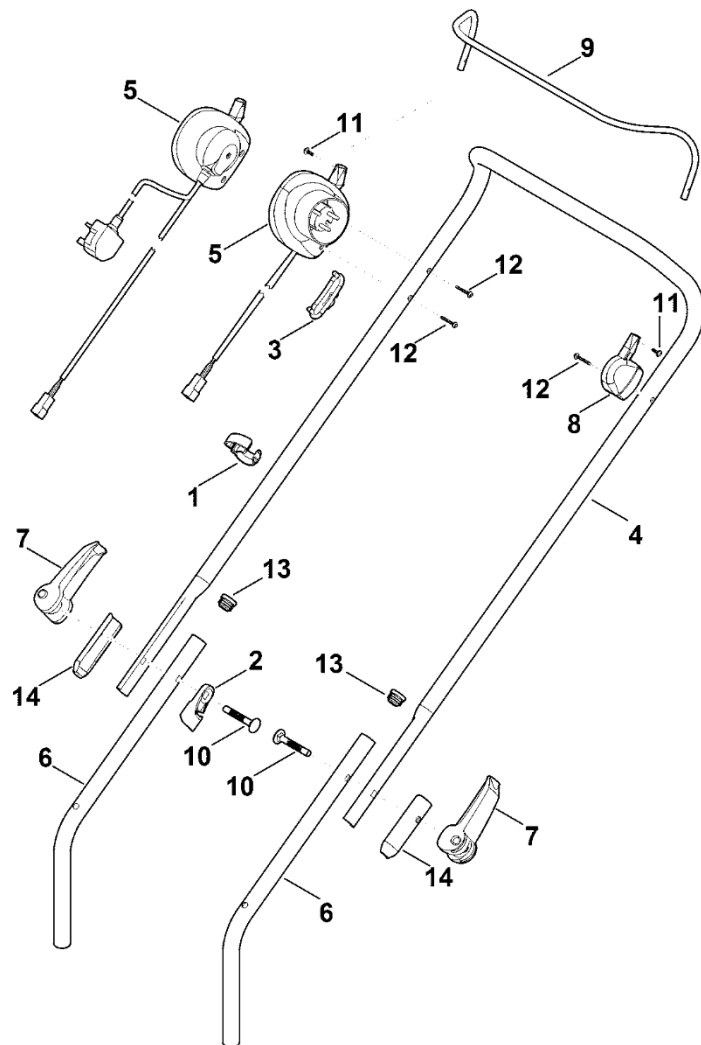

## Obsah

A – Řídítka.....	2
B – Kryt.....	4
C – Rám, nastavení výšky.....	6
D – Motor, nůž.....	8
E – Sběrná nádoba.....	10
F - Elektrické připojení.....	12
G - Speciální nástroj.....	14

# A – Řídítka

#	Číslo dílu	Popis	Množství	Obsahuje jeden nebo více článků	Poznámky
1	0000 703 3101	Kabelová spona	1		
2	6320 706 6610	Vodící lišta	1		
3	6336 430 0800	Zařízení pro snížení tahu	1		
4	6336 780 3000	Horní část řídítek	1		
5	6338 430 0405	Spínač mrtvého muže EUR	1	3	
5	6338 430 0401	Spínač mrtvého muže EUR Do sériového čísla: 445718063	1	3	
6	6338 763 4800	Spodní část řídítek	2		
7	6338 780 0100	Napínací páka	2		
8	6320 760 5200	Ložisko	1		
9	6340 764 0220	Ovládací páka	1		
10	9027 318 1965	Šroub s plochou hlavou M8x55	2		
11	9104 003 8739	Parkerův šroub P4x14	2		
11	9104 003 8731	Parkerův šroub P4x12 Do sériového čísla: 443928090	2		
12	9104 003 8745	Válcový šroub IS-P4x25	3		
13	9302 929 1338	Zátka	2		
14	6338 706 8100	Ochrana řídítek	2		

## B - Kryt

#	Číslo dílu	Popis	Množství	Obsahuje jeden nebo více článků	Poznámky
1	0000 967 1001	Bouclier	1		
2	0000 967 7217	Varování	1		
3	6338 700 2711	Kompletní kryt.	1	2	
4	6338 700 8520	Kryt	1	6,12	
5	6338 703 5111	Napínací pružina	1		
6	6338 706 0700	Kryt	1		
7	6338 706 0710	Držák nápravy kola	1		
8	6338 760 2201	Kryt motoru	1	1	
9	6338 791 5705	Rukojeť	1		
9	6338 791 5700	Rukojeť Do sériového čísla: 444097331	1		
10	0000 967 3454	Štítek s číslem stroje	1		
10	6338 967 1840	Typový štítek RME 443.0	1		
11	6338 967 0105	Registrační značka RME 443	1		
12	6338 706 0730	Vymáhání	1		
13	9104 007 4289	Šroub Parker IS-P5x20	8		
14	9104 007 9990	Válcový šroub IS-P8x40	4		
15	9104 017 4293	Válcový šroub P5x25	1		

## E - Sběrný zásobník

#	Číslo dílu	Popis	Množství	Obsahuje jeden nebo více článků	Poznámky
1	6338 703 9601	Spodní část sběrné nádoby	1		
1	6338 703 9604	Spodní část sběrné nádoby Do sériového čísla: 442231562	1		
2	6338 760 2110	Horní část sběrné nádoby	1	4	
3	6375 703 9010	Šroub	2		
4	6375 708 8000	Klapka	1		