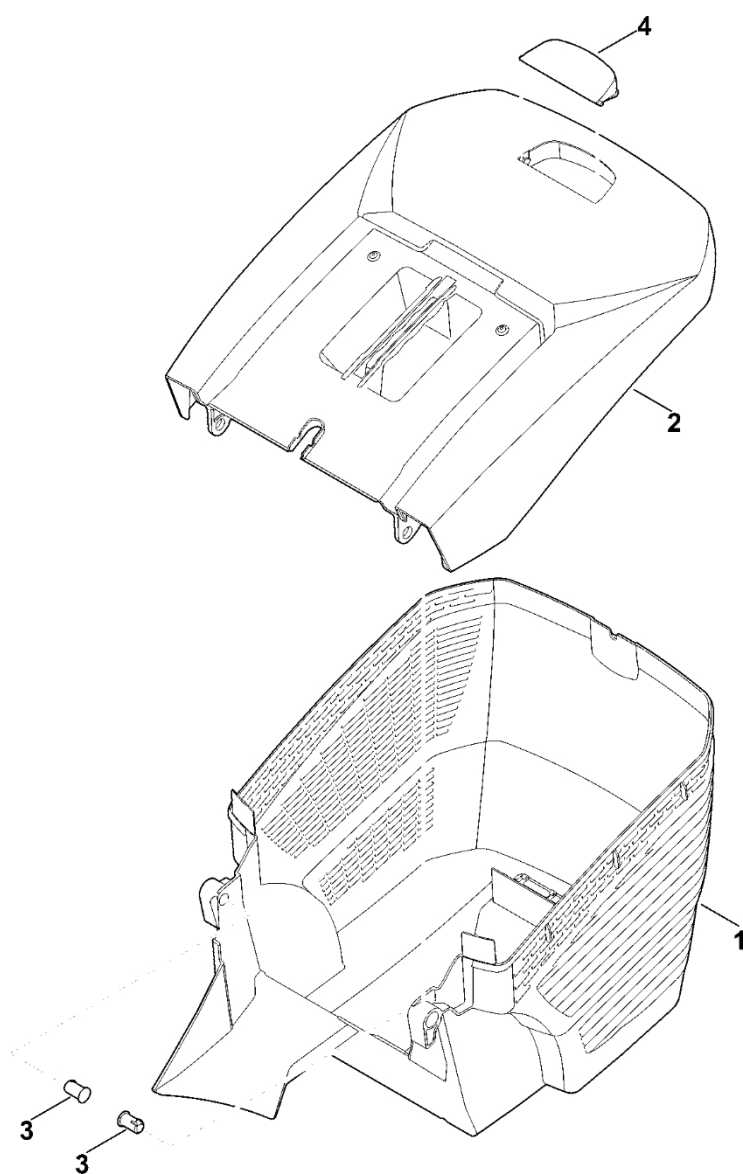

E - Sběrný zásobník

E - Sběrný zásobník

#	Číslo dílu	Popis	Množství	Obsahuje jeden nebo více článků	Poznámky
1	6338 703 9601	Spodní část sběrné nádoby	1		
1	6338 703 9604	Spodní část sběrné nádoby Do sériového čísla: 442231562	1		
2	6338 760 2110	Horní část sběrné nádoby	1	4	
3	6375 703 9010	Šroub	2		
4	6375 708 8000	Klapka	1