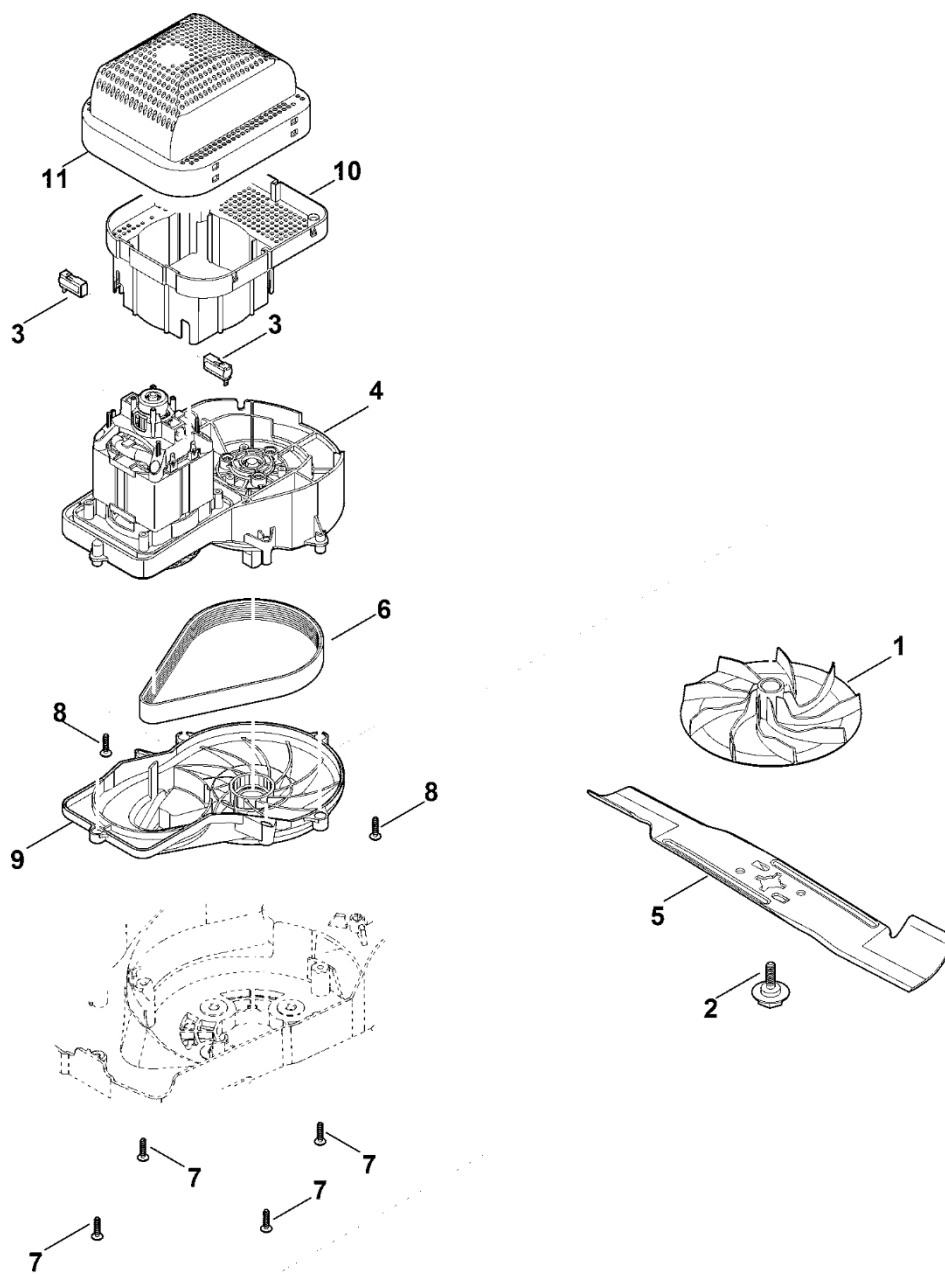

D - Motor, čepel

D - Motor, čepel

#	Číslo dílu	Popis	Množství	Obsahuje jeden nebo více článků	Poznámky
1	6310 702 5000	Držák čepele	1		
2	6310 760 2801	Šroub	1		Lepidlo (LOCTITE 243)
2	6310 760 2800	Šroub nože Do sériového čísla: 442608552	1		Lepidlo (LOCTITE 243)
3	6338 007 1000	Uhlíková kartáčka	1		
4	6338 600 0203	Elektromotor 230 V (1,5 kW)	1	3,6,8,9-11	
4	6338 600 0201	Elektromotor 230 V (1,5 kW) Do sériového čísla: 442503663	1	3,6,8,9-11	
5	6338 702 0100	Nůž	1		
6	6338 704 2100	Klíňový řemen	1		
7	9104 007 4293	Závitový šroub P5x25	4		
8	9104 007 4289	Parkerova šroub IS-P5x20	4		
9		Kryt	1		
10	6338 706 0800	Spodní část ochranného plechu	1		
11	6338 706 0805	Horní část ochranného plechu	1