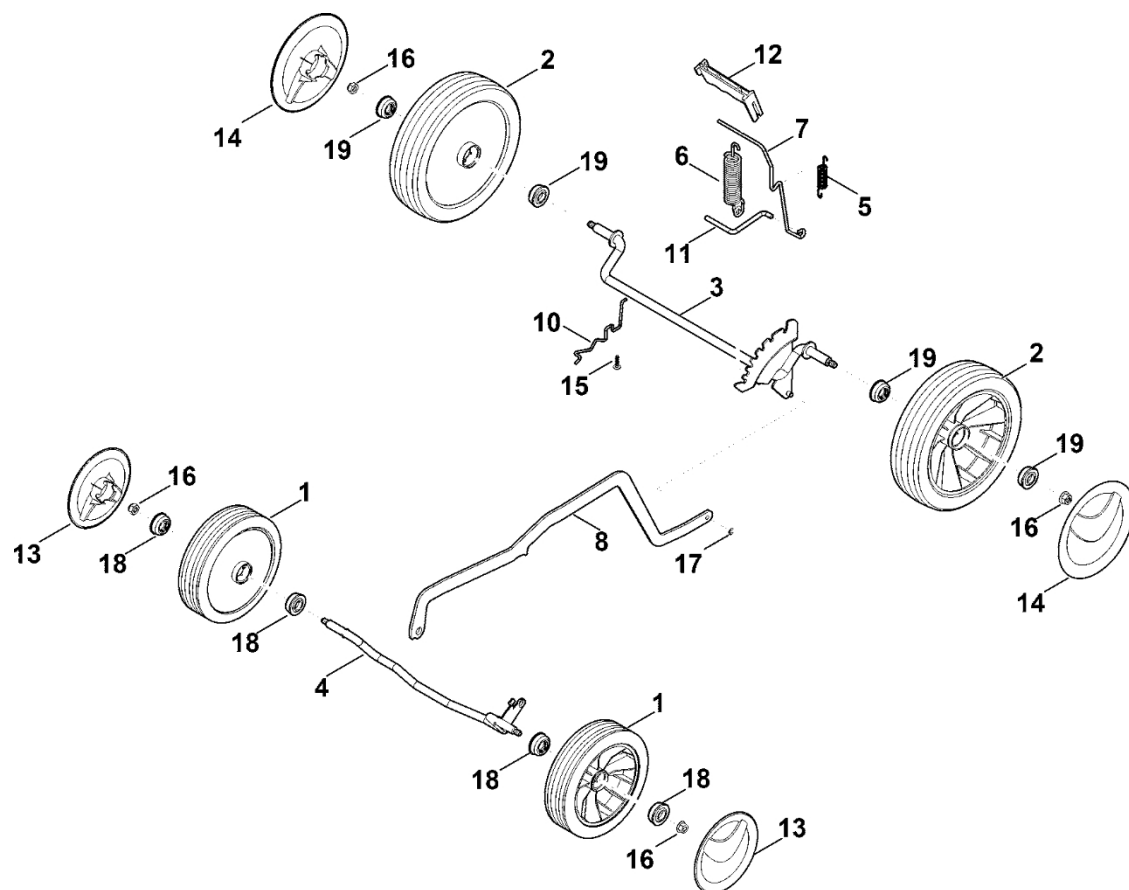

C – Podvozek, nastavení výšky

C – Podvozek, nastavení výšky

#	Číslo dílu	Popis	Množství	Obsahuje jeden nebo více článků	Poznámky
1	6100 700 0401	Kolo	2	18	
2	0000 700 0400	Kolo	2	19	
3	6338 700 2405	Osa	1		
4	6338 700 2420	Osa	1		
5	6338 703 5100	Napínací pružina	1		
6	6358 703 5100	Napínací pružina	1		
7	6338 703 6700	Páka	1		
8	6338 703 8800	Páka pro posun	1		
10	6338 704 1205	Pravý doraz nápravy	1		
11	6338 763 6000	Zajišťovací páka	1		
12	6338 791 4810	Spouštěcí páka	1		
13	6340 704 0301	Kryt kola	2		
14	6375 704 0301	Kryt kola	2		
15	9104 007 4289	Parkerova šroub IS-P5x20	1		
16	9216 261 1100	Matice s přírubou M8	4		
17	9460 624 0400	Zajišťovací kroužek 4	1		
18	9503 003 9011	Kuličkové ložisko s drážkou 27M-3,6x12	4		
19	9503 003 9011	Kuličkové ložisko s drážkou 27M-3,6x12	4