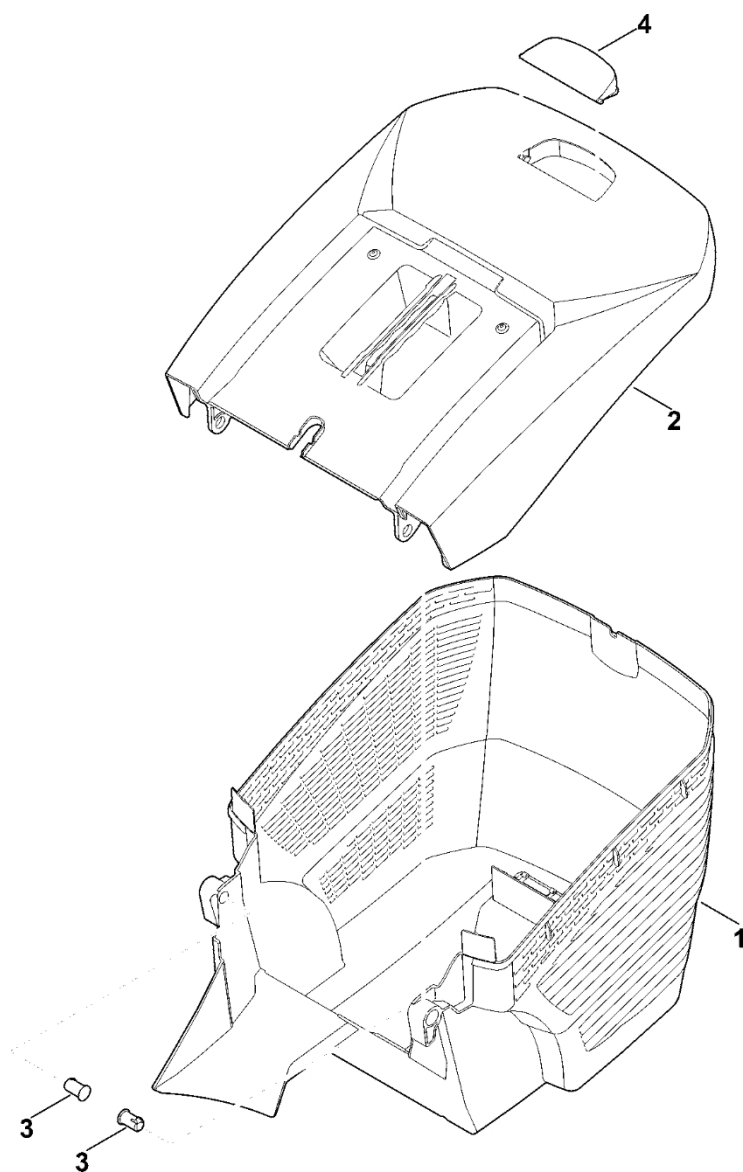

E - Sběrná nádoba

E - Sběrná nádoby

#	Číslo dílu	Popis	Množství	Obsahuje jeden nebo více článků	Poznámky
1	6338 703 9601	Spodní část sběrné nádoby	1		
1	6338 703 9604	Spodní část sběrné nádoby Do sériového čísla: 442231562	1		
2	6338 760 2110	Horní část sběrné nádoby	1	4	
3	6375 703 9010	Šroub	2		
4	6375 708 8000	Klapka	1