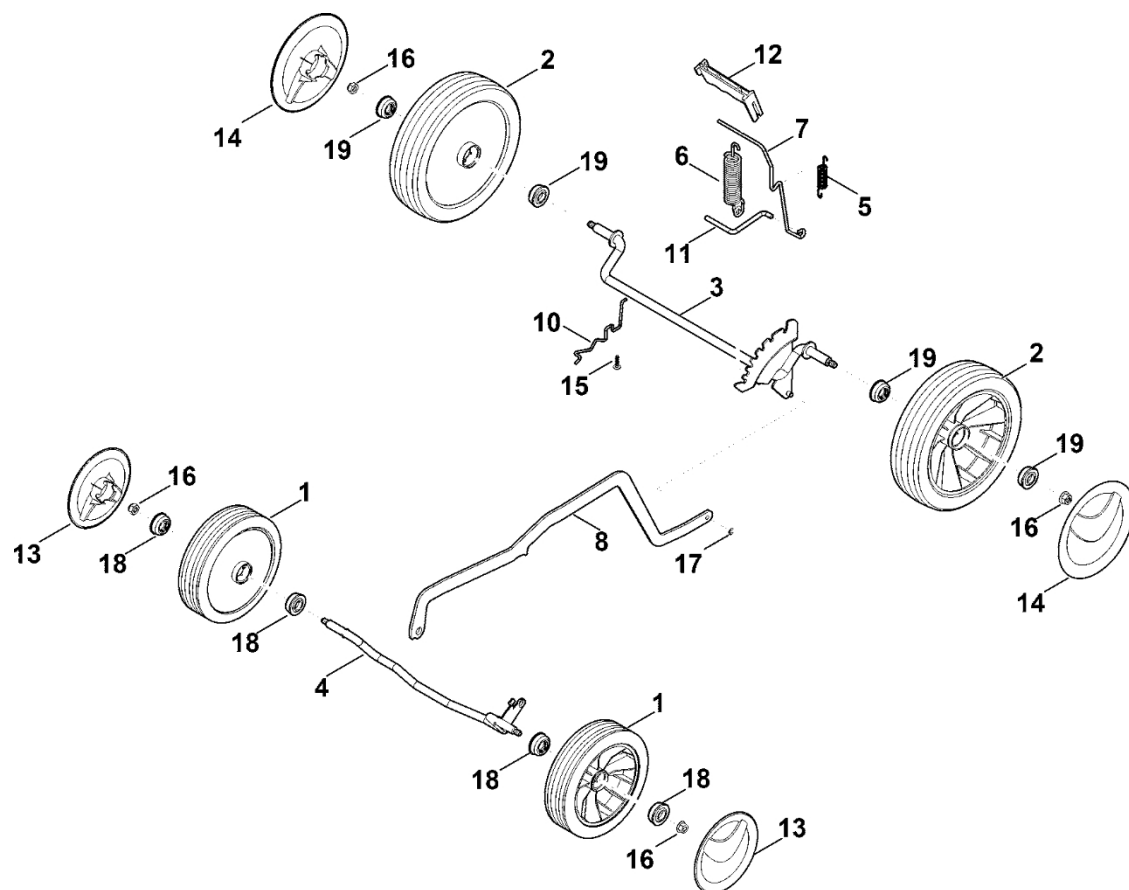

C – Podvozek, nastavení výšky

C – Podvozek, nastavení výšky

#	Číslo dílu	Popis	Množství	Obsahuje jeden nebo více článků	Poznámky
1	6100 700 0401	Kolo	2	18	
2	0000 700 0400	Kolo	2	19	
3	6338 700 2405	Osa	1		
4	6338 700 2420	Osa	1		
5	6338 703 5100	Napínací pružina	1		
6	6358 703 5100	Napínací pružina	1		
7	6338 703 6700	Páka	1		
8	6338 703 8800	Páka posuvu	1		
10	6338 704 1205	Pravý doraz nápravy	1		
11	6338 763 6000	Zajišťovací páka	1		
12	6338 791 4810	Spouštěcí páka	1		
13	6340 704 0301	Kryt kola	2		
14	6375 704 0301	Kryt kola	2		
15	9104 007 4289	Parkerova šroub IS-P5x20	1		
16	9216 261 1100	Matice s přírubou M8	4		
17	9460 624 0400	Zajišťovací kroužek 4	1		
18	9503 003 9011	Kuličkové ložisko s drážkou 27M-3,6x12	4		
19	9503 003 9011	Kuličkové ložisko s drážkou 27M-3,6x12	4