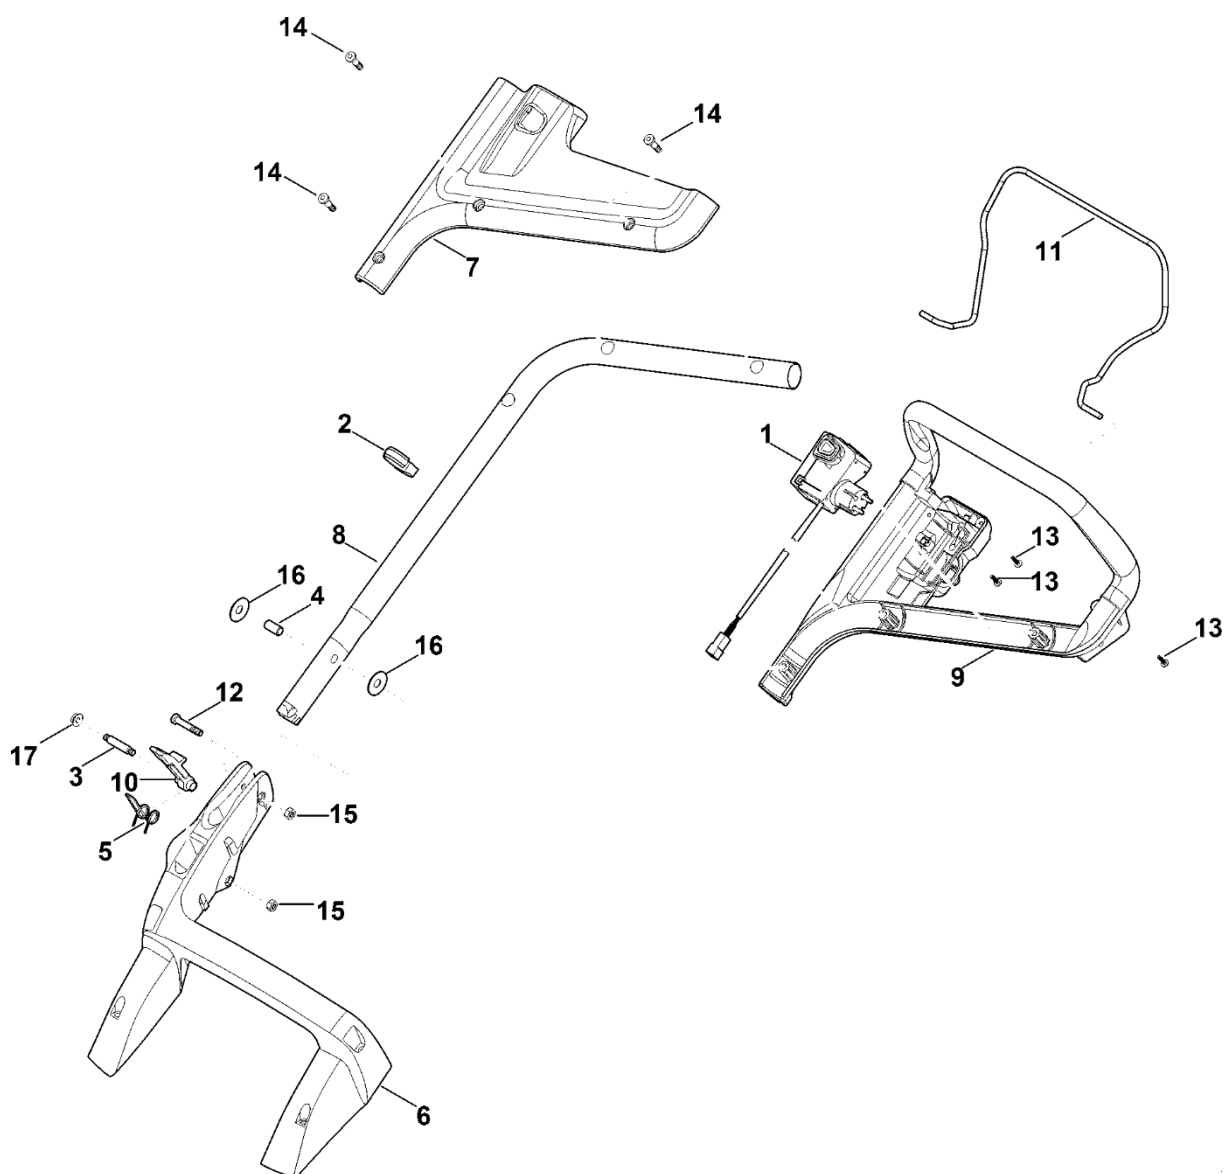

RME 443.0**C****Seznam dílů****27.01.2023****Francie,
francouzština****Komfortní vybavení****Obsah**

A – Řídítka	2
B – Kryt	4
C – Rám, nastavení výšky	6
D – Motor, nůž	8
E – Sběrná nádoba	10
F - Nástroje	12
G - Elektrické připojení	14
H - Speciální nástroj	16

A – Řídítka

#	Číslo dílu	Popis	Množství	Obsahuje jeden nebo více článků	Poznámky
1	6338 430 0412	Spínač mrtvého muže EUR	1		
1	6338 430 0411	Spínač mrtvého muže EUR Do sériového čísla: 442202194	1		
2	6338 703 3105	Kabelová spona	1		
3	6338 703 3700	Šroub	1		
4	6338 703 3800	Pouzdro	1		
5	6338 703 4900	Ohnutá pružina	1		
6	6338 703 6206	Konzola	1		
6	6338 703 6205	Konzole Do sériového čísla: 443039897	1		
7	6320 706 0715	Vymáhání	1		
8	6338 780 2800	Spodní část řídítek	1		
9	6338 763 5010	Horní část řídítek	1		
10	6338 763 6010	Záchytná páčka	1		
11	6338 764 0211	Ovládací páka	1		
12	9037 319 1901	Válcový šroub M8x40	1		
13	9104 007 4289	Parkerův šroub IS-P5x20	3		
14	9104 007 9985	Závitový šroub P8x30	3		
15	9214 261 1105	Bezpečnostní matice M8	2		
16	9485 648 2044	Podložka Belleville 34x12,2x1,5	2		
17	9216 261 1100	Matice s přírubou M8	1		

D - Motor, čepel

D - Motor, čepel

#	Číslo dílu	Popis	Množství	Obsahuje jeden nebo více položek	Poznámky
1	6310 702 5000	Držák čepele	1		
2	6310 760 2801	Šroub	1		Lepidlo (LOCTITE 243)
2	6310 760 2800	Šroub nože Do sériového čísla: 442608552	1		Lepidlo (LOCTITE 243)
3	6338 007 1000	Uhlíková kartáčka	1		
4	6338 600 0203	Elektromotor 230 V (1,5 kW)	1	3,6,8,9-11	
4	6338 600 0201	Elektromotor 230 V (1,5 kW) Do sériového čísla: 442503663	1	3,6,8,9-11	
5	6338 702 0100	Nůž	1		
6	6338 704 2100	Klíňový řemen	1		
7	9104 007 4293	Závitový šroub P5x25	4		
8	9104 007 4289	Parkerova šroub IS-P5x20	4		
9		Kryt	1		
10	6338 706 0800	Spodní část ochranného plechu	1		
11	6338 706 0805	Horní část ochranného plechu	1		