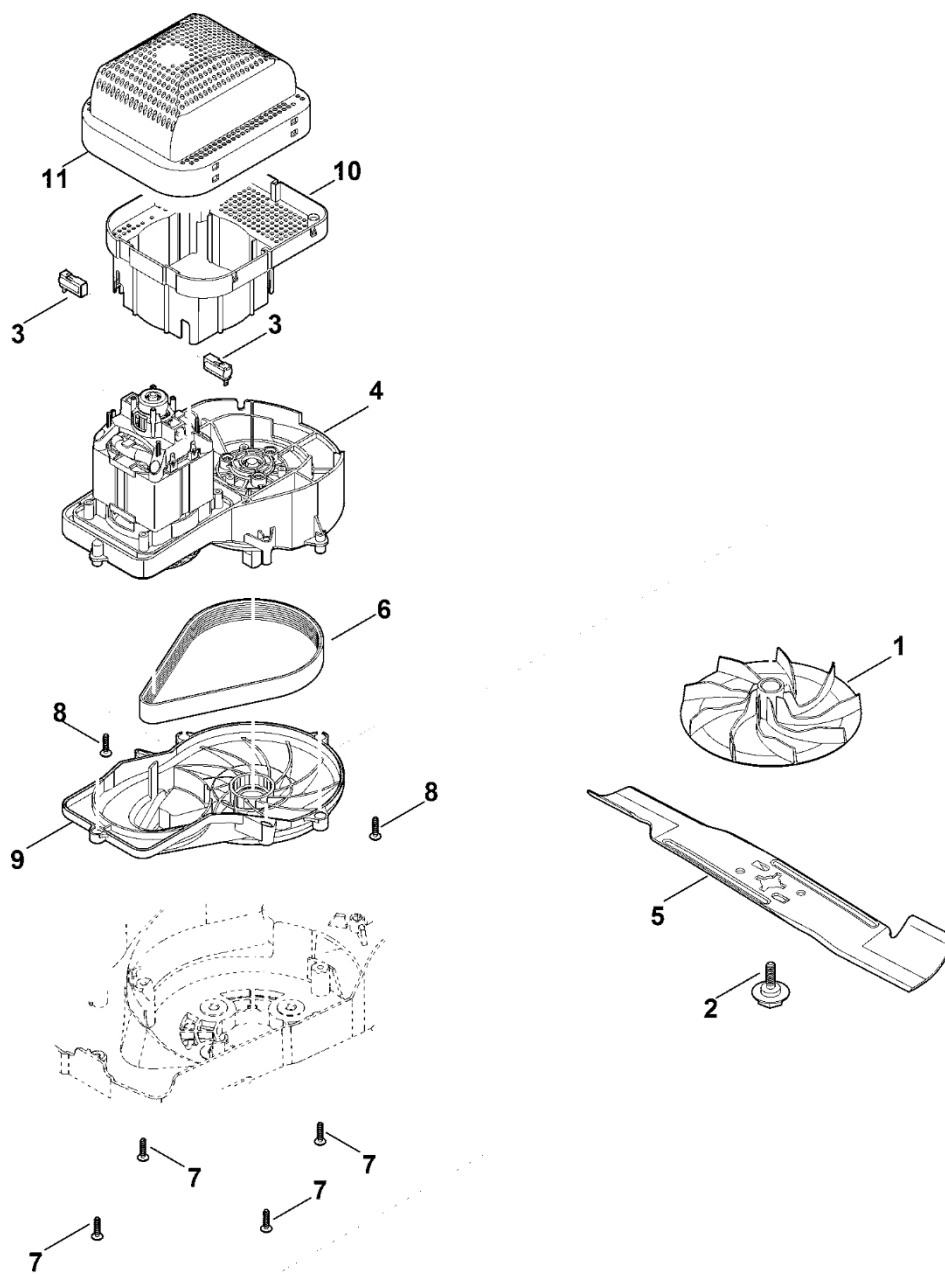

B - Kryt

B - Kryt

#	Číslo dílu	Popis	Množství	Obsahuje jeden nebo více článků	Poznámky
1	0000 967 1001	Štít	1		
2	0000 967 7217	Varování	1		
3	6338 700 2711	Kompletní kryt.	1	2	
4	6338 700 8520	Kryt	1	6,12	
5	6338 703 5111	Napínací pružina	1		
6	6338 706 0700	Kryt	1		
7	6338 706 0710	Držák nápravy kola	1		
8	6338 760 2201	Kryt motoru	1	1	
10	0000 967 3454	Štítek s číslem stroje	1		
10	6338 967 1850	Typový štítek RME 443.0 C	1		
11	6338 967 0115	Matriční štítek RME 443 C	1		
12	6338 706 0730	Vymáhání pohledávek	1		
13	9104 007 4289	Šroub Parker IS-P5x20	8		
14	9104 007 9990	Válcový šroub IS-P8x40	4		
15	9104 017 4293	Válcový šroub P5x25	1		

D - Motor, čepel

D - Motor, čepel

#	Číslo dílu	Popis	Množství	Obsahuje jeden nebo více položek	Poznámky
1	6310 702 5000	Držák čepele	1		
2	6310 760 2801	Šroub	1		Lepidlo (LOCTITE 243)
2	6310 760 2800	Šroub nože Do sériového čísla: 442608552	1		Lepidlo (LOCTITE 243)
3	6338 007 1000	Uhlíková kartáčka	1		
4	6338 600 0203	Elektromotor 230 V (1,5 kW)	1	3,6,8,9-11	
4	6338 600 0201	Elektromotor 230 V (1,5 kW) Do sériového čísla: 442503663	1	3,6,8,9-11	
5	6338 702 0100	Nůž	1		
6	6338 704 2100	Klíňový řemen	1		
7	9104 007 4293	Závitový šroub P5x25	4		
8	9104 007 4289	Parkerova šroub IS-P5x20	4		
9		Kryt	1		
10	6338 706 0800	Spodní část ochranného plechu	1		
11	6338 706 0805	Horní část ochranného plechu	1		