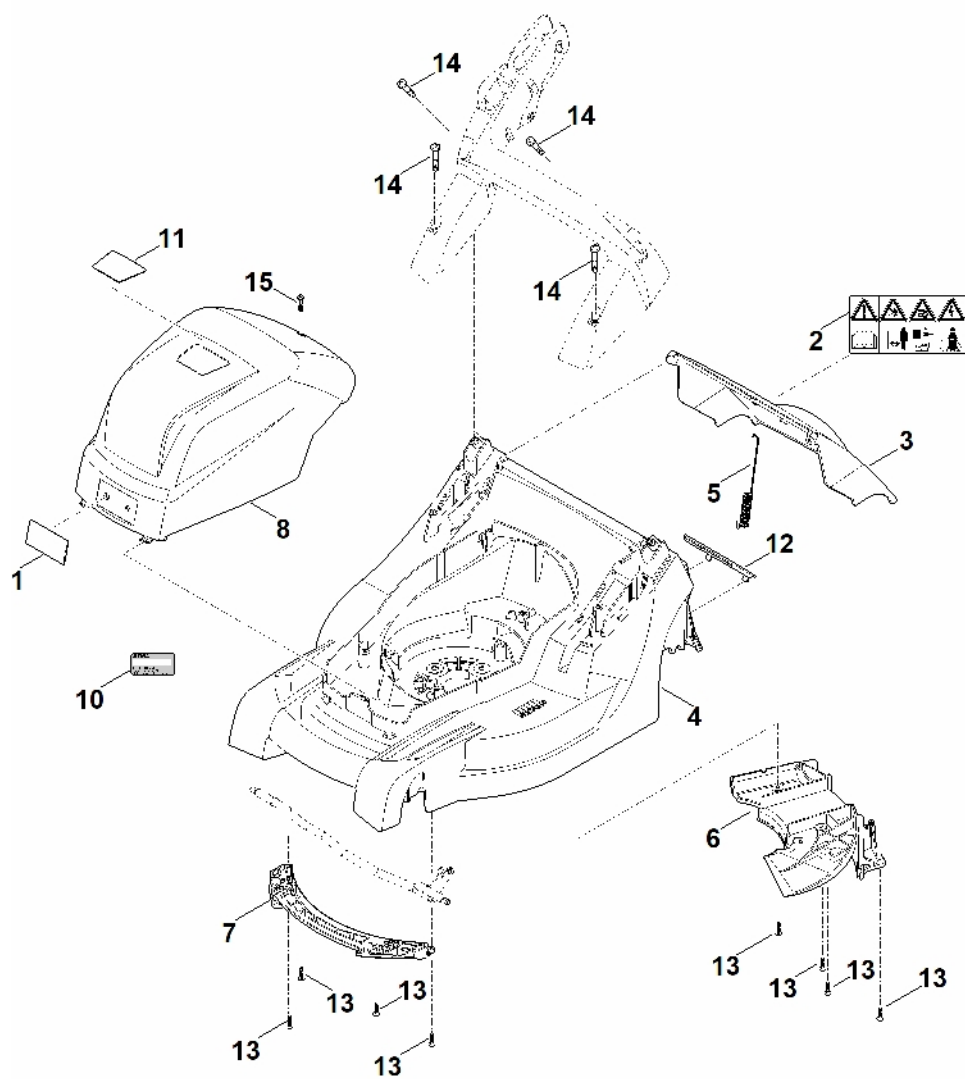

B - Kryt

B - Kryt

#	Číslo dílu	Popis	Množství	Obsahuje jeden nebo více článků	Poznámky
1	0000 967 1001	Štít	1		
2	0000 967 7217	Varování	1		
3	6338 700 2711	Kompletní kryt.	1	2	
4	6338 700 8520	Kryt	1	6,12	
5	6338 703 5111	Napínací pružina	1		
6	6338 706 0700	Kryt	1		
7	6338 706 0710	Držák nápravy kola	1		
8	6338 760 2201	Kryt motoru	1	1	
10	0000 967 3454	Štítek s číslem stroje	1		
10	6338 967 1850	Typový štítek RME 443.0 C	1		
11	6338 967 0115	Matriční štítek RME 443 C	1		
12	6338 706 0730	Vymáhání pohledávek	1		
13	9104 007 4289	Šroub Parker IS-P5x20	8		
14	9104 007 9990	Válcový šroub IS-P8x40	4		
15	9104 017 4293	Válcový šroub P5x25	1