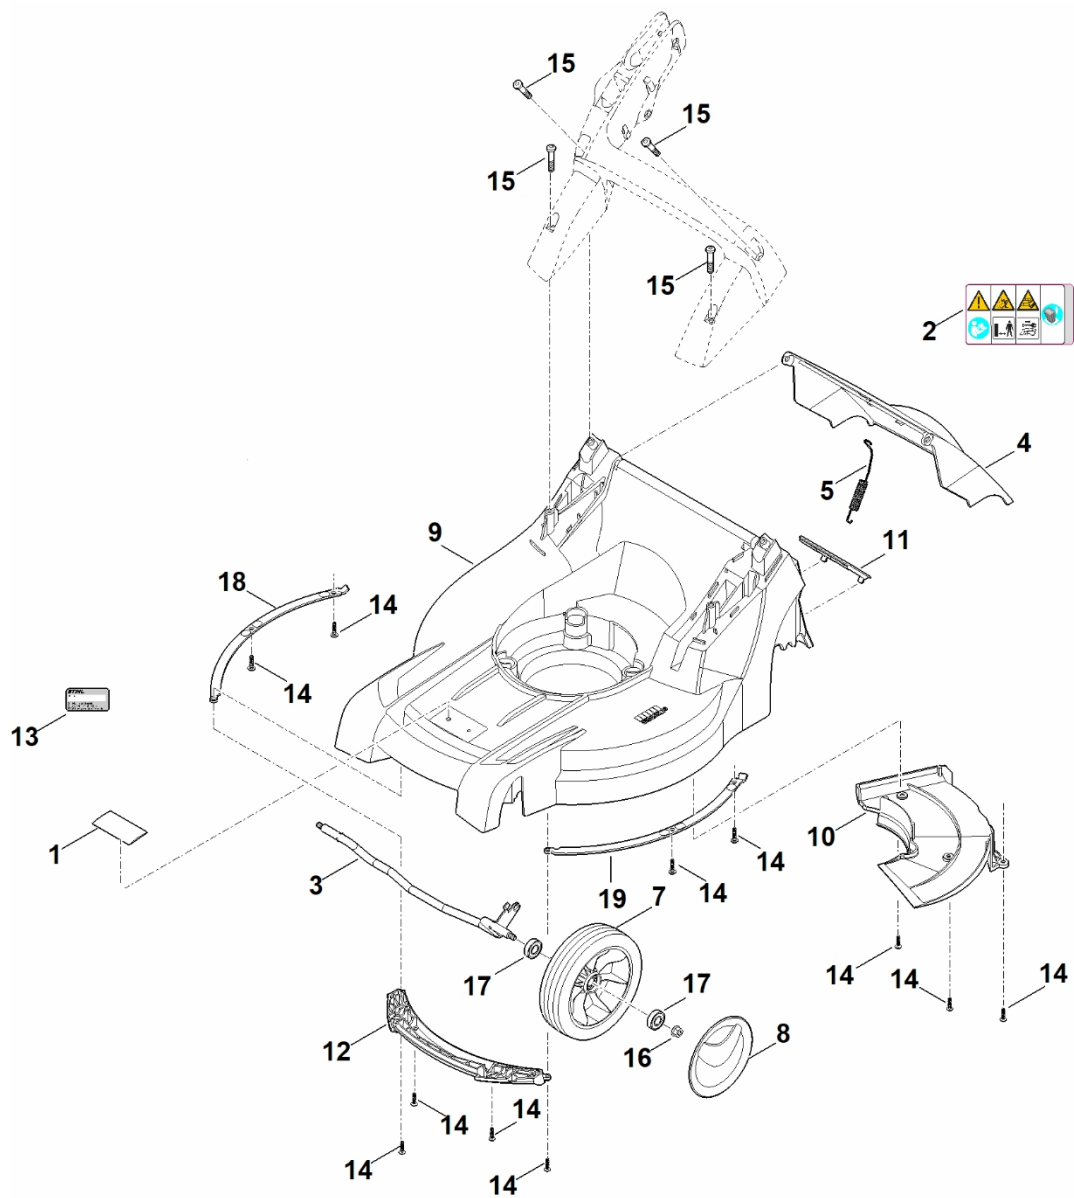

B – Kryt, osa

B – Kryt, osa

#	Číslo dílu	Popis	Množství	Obsahuje jeden nebo více článků	Poznámky
1	0000 967 1001	Štít	1		
2	0000 967 6713	Varování	1		
3	6338 700 2420	Osa	1		
4	6338 700 2722	Klapka cpl.	1	2	
5	6338 703 5101	Napínací pružina	1		
7	6360 700 0400	Kolo kompletní 180	2	17	
8	6340 704 0301	Kryt kola	2		
9	6358 700 8591	Kryt	1	1,10,11	
10	6358 706 0706	Vymáhání	1		
11	6338 706 0730	Vymáhání pohledávek	1		
12	6358 706 0720	Držák nápravy kola	1		
13	0000 967 3454	Štítek s číslem stroje	1		
14	9104 007 4289	Závitový šroub P5x20	11		
15	9104 007 9990	Závitový šroub P8x40	4		
16	9216 261 1100	Matice s přírubou M8	2		
17	9503 003 5297	Kuličkové ložisko 6001-2TRS	4		
18	6358 703 6305	Rovná tyč	1		
19	6358 703 6300	Levý panel	1