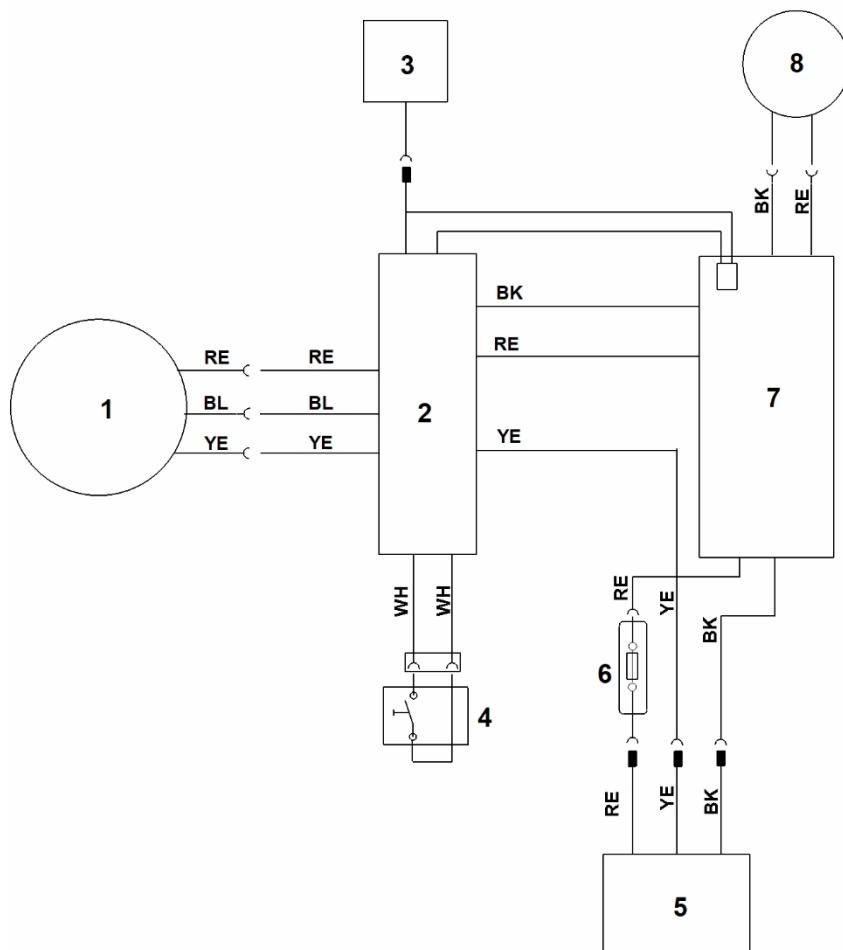

D - Motor, čepel

D - Motor, čepel

#	Číslo dílu	Popis	Množství	Obsahuje jeden nebo více článků	Poznámky
1	0000 702 5005	Držák čepele	1		
2	0000 702 6600	Podložka	1		
3	6338 607 3000	Ventilátorové kolo s klínovým řemenem	1		
4	6338 704 5405	Upevňovací zařízení	1		
5	6338 951 9700	Šroub P8x70	3		
6	6338 011 5011	Baterie a motor MVP 600.1 V	1		Přečtěte si údaje o motoru, náhradní díly najdete v sekci „Motory“
7	6358 702 0115	Nůž	1		
8	6358 967 1535	Sériové číslo RMA 448 VC	1		
9	9008 319 9028	Šestihranná šroub 3/8"x21/4"	1		Lepidlo (LOCTITE 243)
10	9455 621 3320	Pojistný kroužek 30x1,5	1		
11	6311 430 3800	Bezpečnostní klíč	1		

E - Sběrná nádoba

E - Sběrná nádob

#	Číslo dílu	Popis	Množství	Obsahuje jeden nebo více článků	Poznámky
1	6338 703 9601	Spodní část sběrné nádoby	1		
2	6338 760 2110	Horní část sběrné nádoby	1	4	
3	6375 703 9010	Šroub	2		
4	6375 708 8000	Klapka	1		

F - Nástroje

F -

Nástroje

#	Číslo dílu	Popis	Množství	Obsahuje jeden nebo více článků	Poznámky
1	6013 893 0900	Imbusový klíč	1		

G - Elektrické připojení

G - Elektrické připojení

#	Číslo dílu	Popis	Množství	Obsahuje jeden nebo více článků	Poznámky
BK		BK = černá	1		
BL		BL = modrá	1		
RE		RE = červená	1		
WH		WH = bílá	1		
YE		YE = žlutá	1		
1		Motor	1		
2		Elektronický modul (elektronický řídicí systém)	1		
3		Spínač VARIO	1		
4		Přepínač ECO	1		
5		Držák baterie	1		
6		Bezpečnostní spínač	1		
7		Elektronický modul (pohon)	1		
8		Motor (pohon)	1		