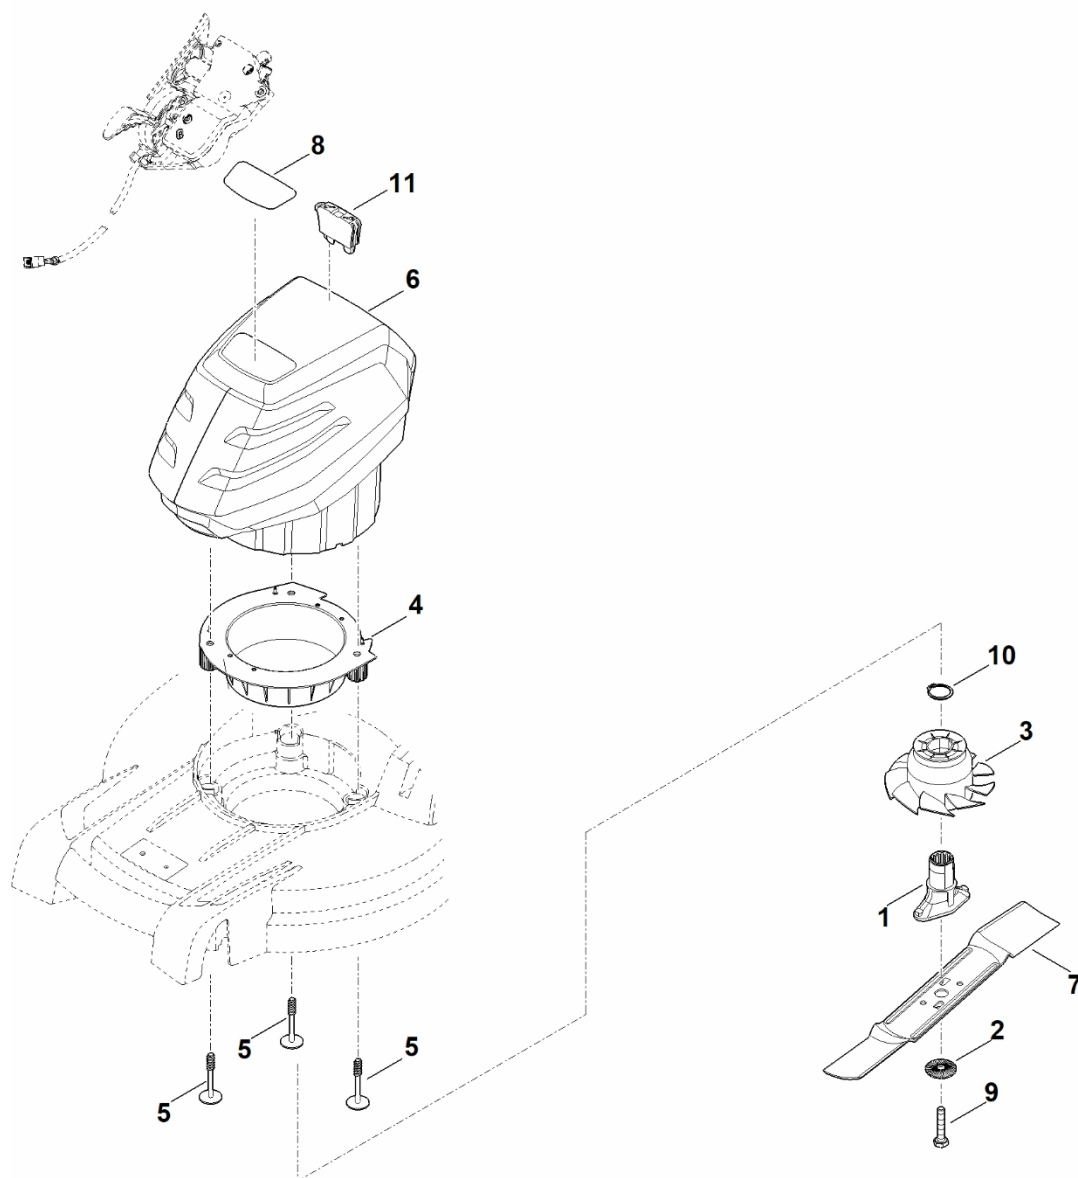

C – Podvozek, nastavení výšky

C – Podvozek, nastavení výšky

#	Číslo dílu	Popis	Množství	Obsahuje jeden nebo více článků	Poznámky
1	6105 704 7400	Ozubené kolo	1		
2	6105 704 7410	Ozubené kolo	1		
3	0000 704 8300	Klíč volnoběžky	2		
4	6103 704 7910	Ochranný disk	2		
5	6338 640 0105	Redukce cpl.	1		
6	6338 641 7100	Podpěra (převodovka Vario)	1		
7	0000 700 0415	Hnací kolo 200	2	14,26	
7	6338 700 0490	Hnací kolo 200 Do sériového čísla: 444704534	2	14,26	
8	6338 700 2415	Osa	1		
9	6338 703 5100	Napínací pružina	1		
10	6338 703 6700	Páka	1		
12	6338 704 1205	Pravý doraz nápravy	1		
13	6338 704 3200	Pouzdro	2		
14	6338 704 3600	Krytka	2		
15	6338 763 6000	Záchytná páka	1		
16	6338 791 4810	Spouštěcí páka	1		
17	9104 007 4289	Závitový šroub P5x20	1		
18	6358 703 5100	Napínací pružina	1		
19	6358 703 8810	Páka posuvu	1		
20	6375 704 0301	Kryt kola	2		
21	9104 007 4289	Závitový šroub P5x20	1		
22	9216 261 1100	Matice s přírubou M8	2		
23	9104 007 4260	Závitový šroub P5x12	1		
24	9460 624 0400	Zajišťovací kroužek 4	1		
25	9460 624 1000	Zarážkový kroužek 10	2		
26	9503 003 5297	Kuličkové ložisko s drážkou 6001-2TRS	4		

D - Motor, čepel

D - Motor, čepel

#	Číslo dílu	Popis	Množství	Obsahuje jeden nebo více článků	Poznámky
1	0000 702 5005	Držák čepele	1		
2	0000 702 6600	Podložka	1		
3	6338 607 3000	Ventilátorové kolo s klínovým řemenem	1		
4	6338 704 5405	Upevňovací zařízení	1		
5	6338 951 9700	Šroub P8x70	3		
6	6338 011 5011	Baterie a motor MVP 600.1 V	1		Přečtěte si údaje o motoru, náhradní díly najdete v sekci „Motory“
7	6358 702 0115	Nůž	1		
8	6358 967 1535	Sériové číslo RMA 448 VC	1		
9	9008 319 9028	Šestihranná šroub 3/8"x21/4"	1		Lepidlo (LOCTITE 243)
10	9455 621 3320	Pojistný kroužek 30x1,5	1		
11	6311 430 3800	Bezpečnostní klíč	1		