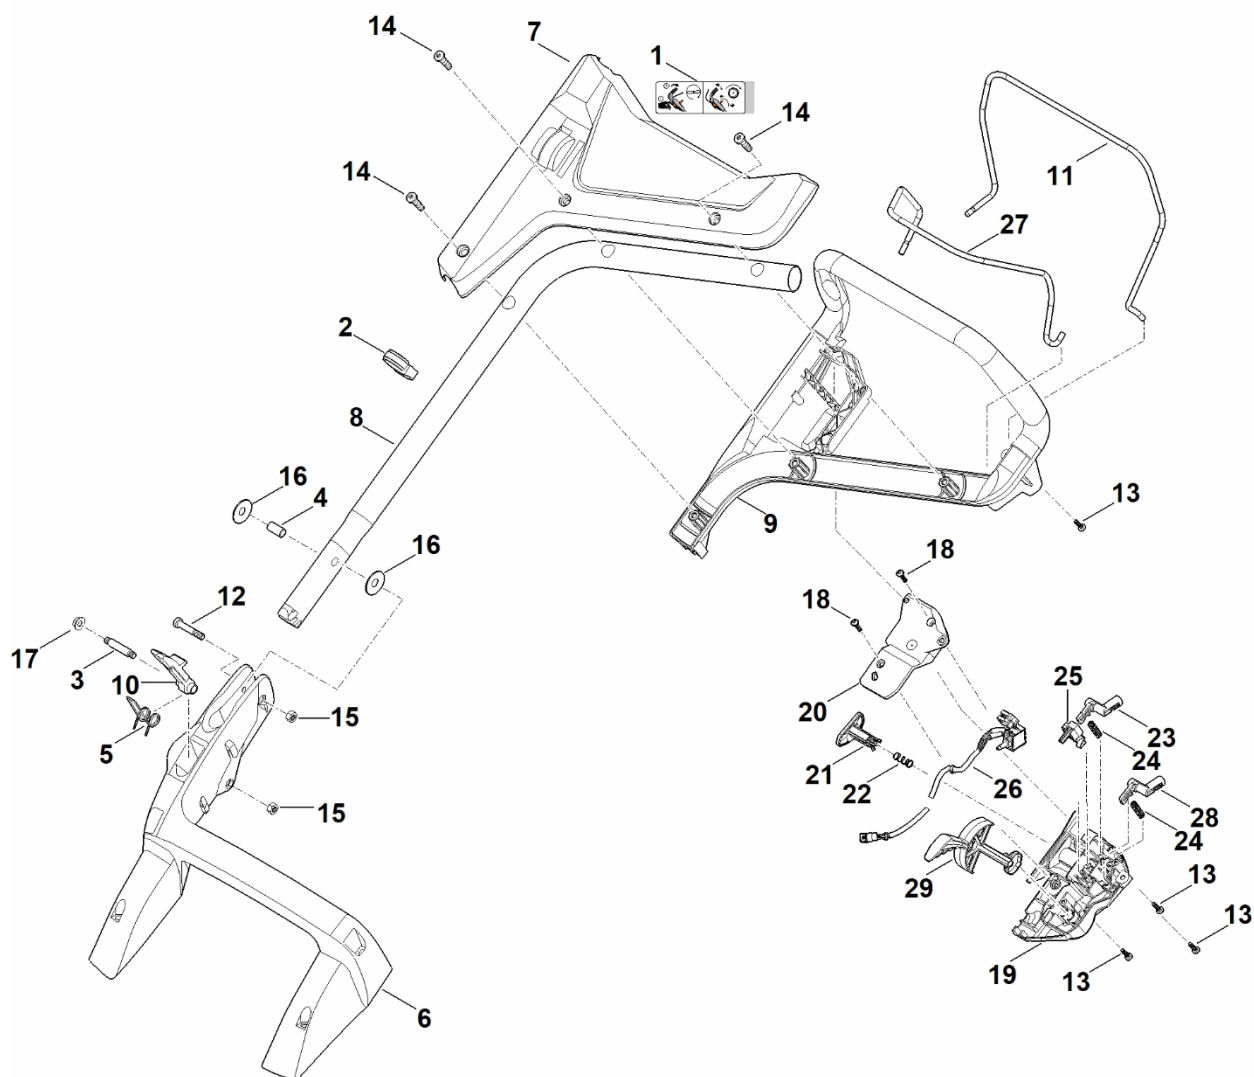

RMA 448.2 VC

Seznam dílů
28.02.2023
Francie,
francouzština

Komfortní vybavení Vario pohon

Obsah

A – Řídítka.....	2
B – Kryt, osa.....	5
C – Rám, nastavení výšky.....	7
D – Motor, nůž.....	10
E – Sběrná nádoba.....	12
F – Nástroje.....	14
G - Elektrické připojení.....	16
H - Maziva.....	18
I – Speciální nástroj.....	20

A – Řídítka

#	Číslo dílu	Popis	Množství	Obsahuje jeden nebo více článků	Poznámky
	6338 430 1106	Kompletní skříňka spínače.	1	18-29	
	6338 430 1100	Kompletní spínačová skříňka. Do sériového čísla: 444242802	1	18-29	
1	6338 967 4415	Nálepka	1		
2	6338 703 3105	Spojka pro kabely	1		
3	6338 703 3700	Šroub	1		
4	6338 703 3800	Pouzdro	1		
5	6338 703 4900	Ohnutá pružina	1		
6	6338 703 6206	Konzola	1		
7	6338 706 0743	Vymáhání	1		
8	6338 780 2800	Spodní část řídítek	1		
9	6338 763 5011	Horní část řídítek	1		
10	6338 763 6010	Záchytná páčka	1		
11	6338 764 0212	Ovládací páka	1		
12	9037 319 1901	Válcový šroub M8x40	1		
13	9104 007 4293	Závitový šroub P5x25	4		
14	9104 007 9985	Závitový šroub P8x30	3		
15	9214 261 1105	Bezpečnostní matice M8	2		
16	9485 648 2044	Podložka Belleville 34x12,2x1,5	2		
17	9216 261 1100	Matice s přírubou M8	1		
18	9104 007 4289	Závitový šroub P5x20	2		
19	6338 432 5000	Spodní polovina krytu (skříňka spínače)	1		
20	6338 432 5100	Horní polovina krytu (skříňka spínače)	1		
21	6338 435 0200	Tlačítko	1		
22	6338 435 8705	Oblast	1		

A – Řídítka

#	Číslo dílu	Popis	Množství	Obsahuje jeden nebo více článků	Poznámky
23	6338 435 2400	Ovládací páka (držák pro vypnutí motoru)	1		
24	6338 435 8701	Pružina	2		
24	6338 435 8700	Pružina Do sériového čísla: 444242802	2		
25	6338 435 2200	Spínací pružina	1		
26	6338 440 1930	Kabel	1		
27	6338 764 0215	Ovládací páka	1		Pohon
28	6338 435 2405	Ovládací páka (podpěra pohonu)	1		
29	6338 435 2800	Páka se zářezy	1		