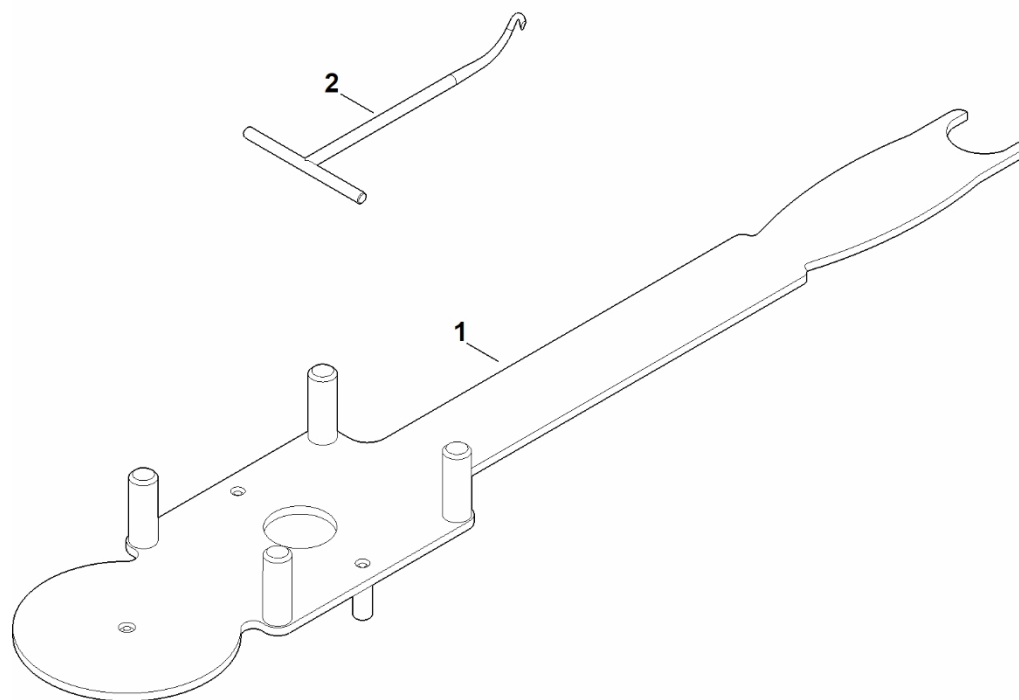

I – Speciální nástroj

I – Speciální nástroj

#	Číslo dílu	Popis	Množství	Obsahuje jeden nebo více článků	Poznámky
1	6165 890 2200	Montážní nástroje	1		
2	0000 890 2800	Montážní háček	1