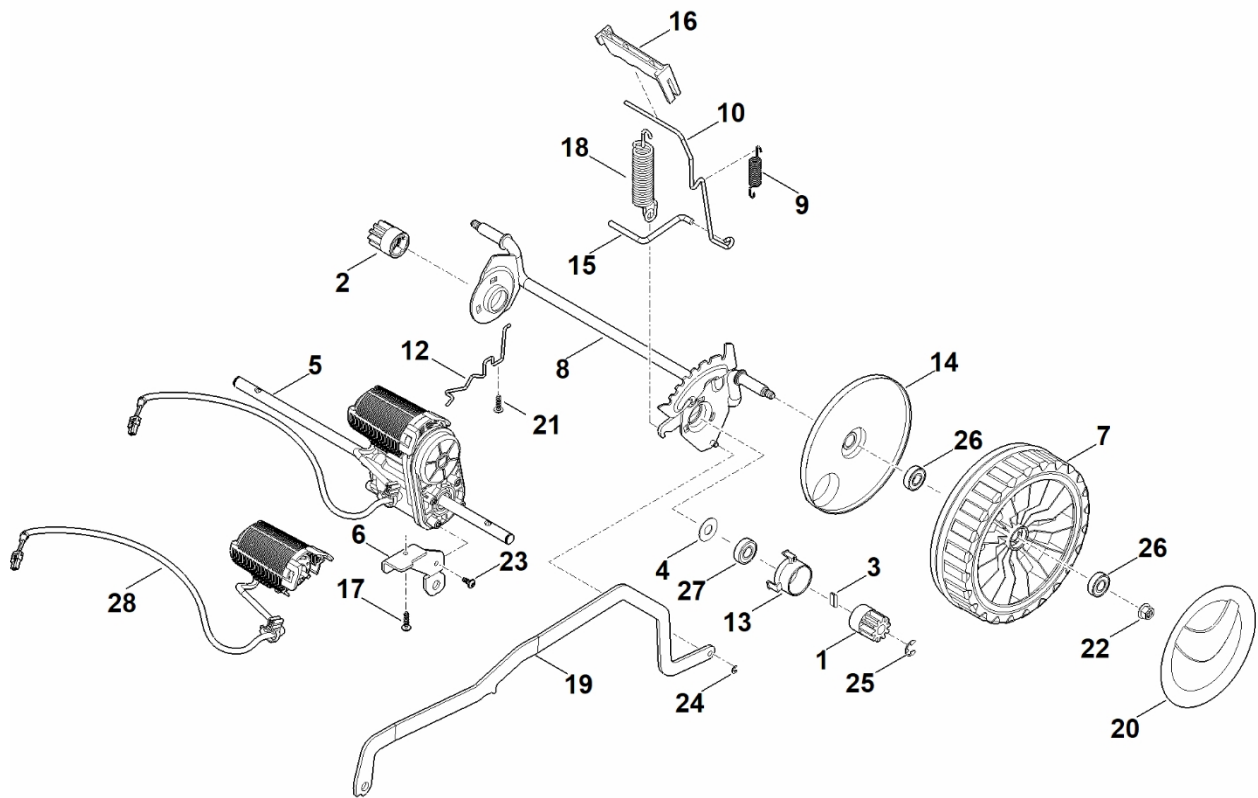

(Vario)

B – Kryt, osa

B – Kryt, osa

#	Číslo dílu	Popis	Množství	Obsahuje jeden nebo více článků	Poznámky
1	0000 967 1001	Štít	1		
2	0000 967 6713	Varování	1		
3	6338 700 2420	Osa	1		
4	6338 700 2722	Klapka cpl.	1	2	
5	6338 703 5101	Napínací pružina	1		
7	6360 700 0400	Kolo kompletní 180	2	17	
8	6340 704 0301	Kryt kola	2		
9	6358 700 8591	Kryt	1	1,10,11	
10	6358 706 0706	Vymáhání	1		
11	6338 706 0730	Vymáhání pohledávek	1		
12	6358 706 0720	Držák nápravy kola	1		
13	0000 967 3454	Štítek s číslem stroje	1		
14	9104 007 4289	Závitový šroub P5x20	11		
15	9104 007 9990	Závitový šroub P8x40	4		
16	9216 261 1100	Matice s přírubou M8	2		
17	9503 003 5297	Kuličkové ložisko 6001-2TRS	4		
18	6358 703 6305	Rovná tyč	1		
19	6358 703 6300	Levý panel	1		

C – Podvozek, nastavení výšky

C – Podvozek, nastavení výšky

#	Číslo dílu	Popis	Množství	Obsahuje jeden nebo více článků	Poznámky
1	6105 704 7400	Ozubené kolo	1		
2	6105 704 7410	Ozubené kolo	1		
3	0000 704 8300	Klíč volnoběžky	2		
4	6103 704 7910	Ochranný disk	2		
5	6338 640 0105	Redukce cpl.	1		
6	6338 641 7100	Podpěra (převodovka Vario)	1		
7	0000 700 0415	Hnací kolo 200	2	14,26	
7	6338 700 0490	Hnací kolo 200 Do sériového čísla: 444704534	2	14,26	
8	6338 700 2415	Osa	1		
9	6338 703 5100	Napínací pružina	1		
10	6338 703 6700	Páka	1		
12	6338 704 1205	Pravý doraz nápravy	1		
13	6338 704 3200	Pouzdro	2		
14	6338 704 3600	Krytka	2		
15	6338 763 6000	Záchytná páka	1		
16	6338 791 4810	Spouštěcí páka	1		
17	9104 007 4289	Závitový šroub P5x20	1		
18	6358 703 5100	Napínací pružina	1		
19	6358 703 8810	Páka posuvu	1		
20	6375 704 0301	Kryt kola	2		
21	9104 007 4289	Závitový šroub P5x20	1		
22	9216 261 1100	Matice s přírubou M8	2		
23	9104 007 4260	Závitový šroub P5x12	1		
24	9460 624 0400	Zajišťovací kroužek 4	1		
25	9460 624 1000	Zarážkový kroužek 10	2		
26	9503 003 5297	Kuličkové ložisko s drážkou 6001-2TRS	4		