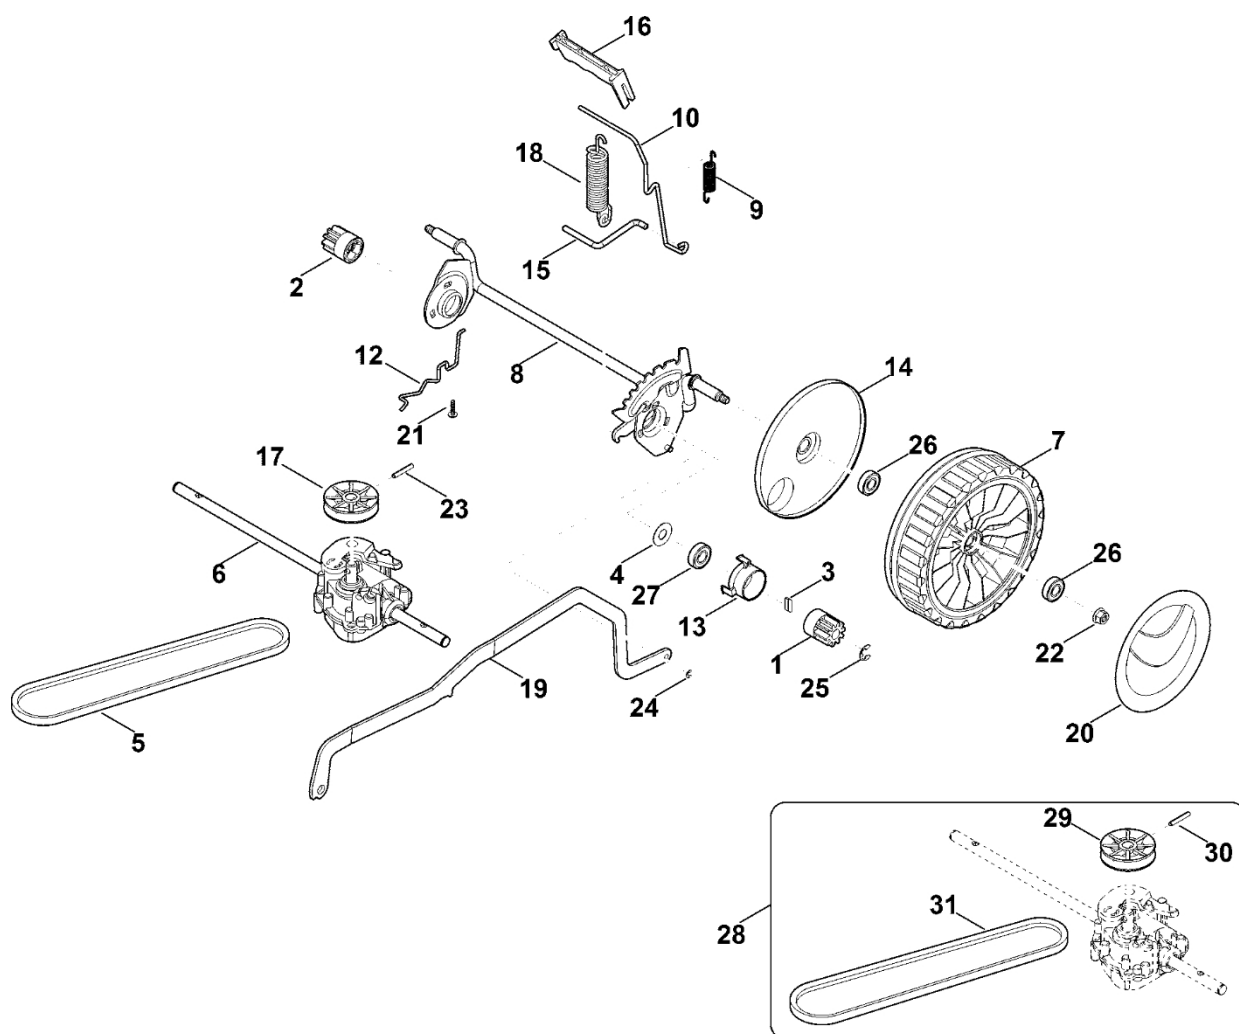

# A – Řídítka

#	Číslo dílu	Popis	Množství	Obsahuje jeden nebo více článků	Poznámky
1	6338 430 0426	Spínač mrtvého muže	1		
1	6338 430 0425	Spínač mrtvého muže Do sériového čísla: 441981274	1		
2	6338 703 3105	Kabelová spona	1		
3	6338 703 3700	Šroub	1		
4	6338 703 3800	Pouzdro	1		
5	6338 703 4900	Ohnutá pružina	1		
6	6338 703 6206	Konzole	1		
6	6338 703 6205	Konzole Do sériového čísla: 443039897	1		
7	6358 706 0741	Vymáhání	1		
8	6338 780 2800	Spodní část řídítek	1		
9	6338 763 5010	Horní část řídítek	1		
10	6338 763 6010	Záchytná páčka	1		
11	6338 764 0211	Ovládací páka	1		
12	9037 319 1901	Válcový šroub M8x40	1		
13	9104 007 4289	Závitový šroub P5x20	3		
14	9104 007 9985	Závitový šroub P8x30	3		
15	9214 261 1105	Bezpečnostní matice M8	2		
16	9485 648 2044	Podložka Belleville 34x12,2x1,5	2		
17	9216 261 1100	Matice s přírubou M8	1		
18	6358 764 0220	Ovládací páka	1		Pohon
19	6358 700 7532	Ovládací kabel	1		Pohon

## C – Podvozek, nastavení výšky

#	Číslo dílu	Popis	Množství	Obsahuje jeden nebo více článků	Poznámky
1	6105 704 7400	Ozubené kolo	1		
2	6105 704 7410	Ozubené kolo	1		
3	0000 704 8300	Klíč volnoběžky	2		
4	6103 704 7910	Ochranný disk	2		
5	6336 704 2100	Klínový řemen	1		
6	6338 640 0100	Reduktor cpl.	1	17,23	
7	0000 700 0415	Hnací kolo 200	2	14,26	
7	6338 700 0490	Hnací kolo 200	2	14,26	
8	6338 700 2415	Osa	1		
9	6338 703 5100	Napínací pružina	1		
10	6338 703 6700	Páka	1		
12	6338 704 1205	Pravý doraz nápravy	1		
13	6338 704 3200	Pouzdro	2		
14	6338 704 3600	Krytka	2		
15	6338 763 6000	Záchytná páka	1		
16	6338 791 4810	Spouštěcí páka	1		
17	6350 704 1000	Kladka s drážkou	1		
18	6358 703 5100	Napínací pružina	1		
19	6358 703 8810	Páka posuvu	1		
20	6375 704 0301	Kryt kola	2		
21	9104 007 4289	Závitový šroub P5x20	1		
22	9216 261 1100	Matice s přírubou M8	2		
23	9380 620 2660	Pružný kolík 5x26	1		
24	9460 624 0400	Zajišťovací kroužek 4	1		
25	9460 624 1000	Zarážkový kroužek 10	2		
26	9503 003 5297	Kuličkové ložisko s drážkou 6001-2TRS	4		