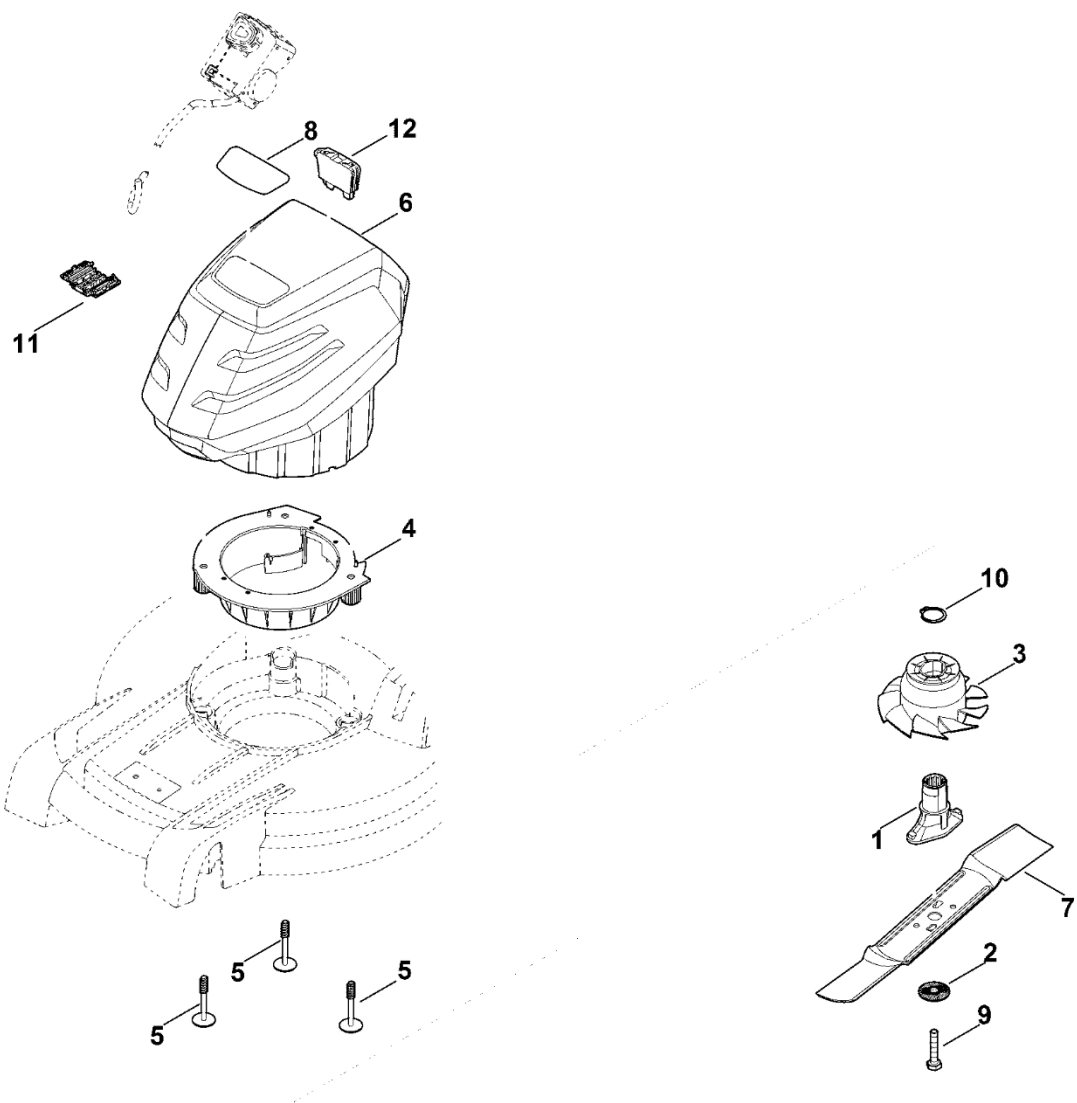

D - Motor, čepel

D - Motor, čepel

#	Číslo dílu	Popis	Množství	Obsahuje jeden nebo více článků	Poznámky
1	0000 702 5005	Držák čepele	1		
2	0000 702 6600	Podložka	1		
3	6338 607 3000	Ventilátorové kolo s klínovým řemenem	1		
4	6338 704 5400	Upevňovací zařízení	1		
5	6338 951 9700	Šroub P8x70	3		
6	6358 011 5002	Baterie a motor MVP 850.1	1		Přečtěte si údaje o motoru, náhradní díly najdete v sekci „Motory“
7	6358 702 0115	Nůž	1		
8	6358 967 0105	Identifikační štítek RMA 448 TC	1		
9	9008 319 9028	Šestihranná šroub 3/8"x21/4"	1		Lepidlo (LOCTITE 243)
10	9455 621 3320	Pojistný kroužek 30x1,5	1		
11	6368 403 1300	Kryt (kabelové připojení)	1		
12	6311 430 3800	Bezpečnostní klíč	1