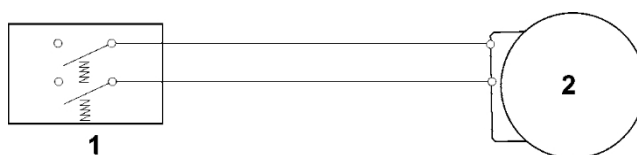

G - Elektrické připojení

G - Elektrické připojení

#	Číslo dílu	Popis	Množství	Obsahuje jeden nebo více článků	Poznámky
1		Přepínač	1		
2		Baterie a motor	1