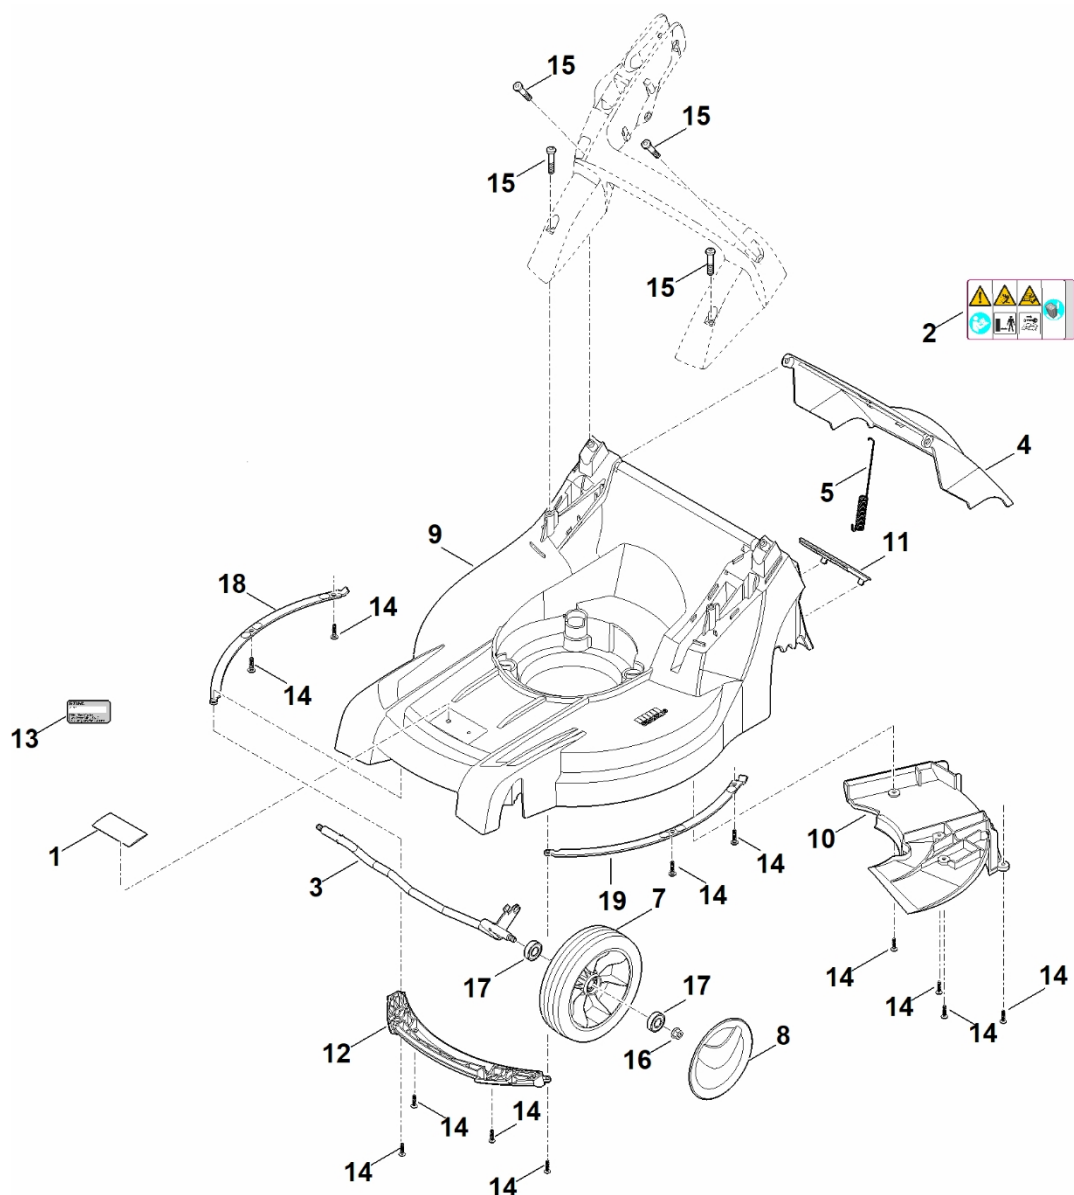

B – Kryt, osa

B – Kryt, osa

#	Číslo dílu	Popis	Množství	Obsahuje jeden nebo více položek	Poznámky
1	0000 967 1001	Štít	1		
2	0000 967 6713	Varování	1		
3	6338 700 2420	Osa	1		
4	6338 700 2722	Klapka cpl.	1	2	
5	6338 703 5111	Napínací pružina	1		
7	6360 700 0400	Kolo kompletní 180	2	17	
8	6340 704 0301	Kolečko	2		
9	6358 700 8590	Kryt	1	1,10,11	
10	6358 706 0705	Vymáhání	1		
11	6338 706 0730	Vymáhání pohledávek	1		
12	6358 706 0720	Držák nápravy kola	1		
13	0000 967 3454	Štítek s číslem stroje	1		
13	6358 967 1801	Typový štítek RMA 448.1 TC	1		
14	9104 007 4289	Závitový šroub P5x20	12		
15	9104 007 9990	Závitový šroub P8x40	4		
16	9216 261 1100	Matice s přírubou M8	2		
17	9503 003 5297	Kuličkové ložisko s drážkou 6001-2TRS	4		
18	6358 703 6305	Příčná tyč	1		
19	6358 703 6300	Levá tyč	1