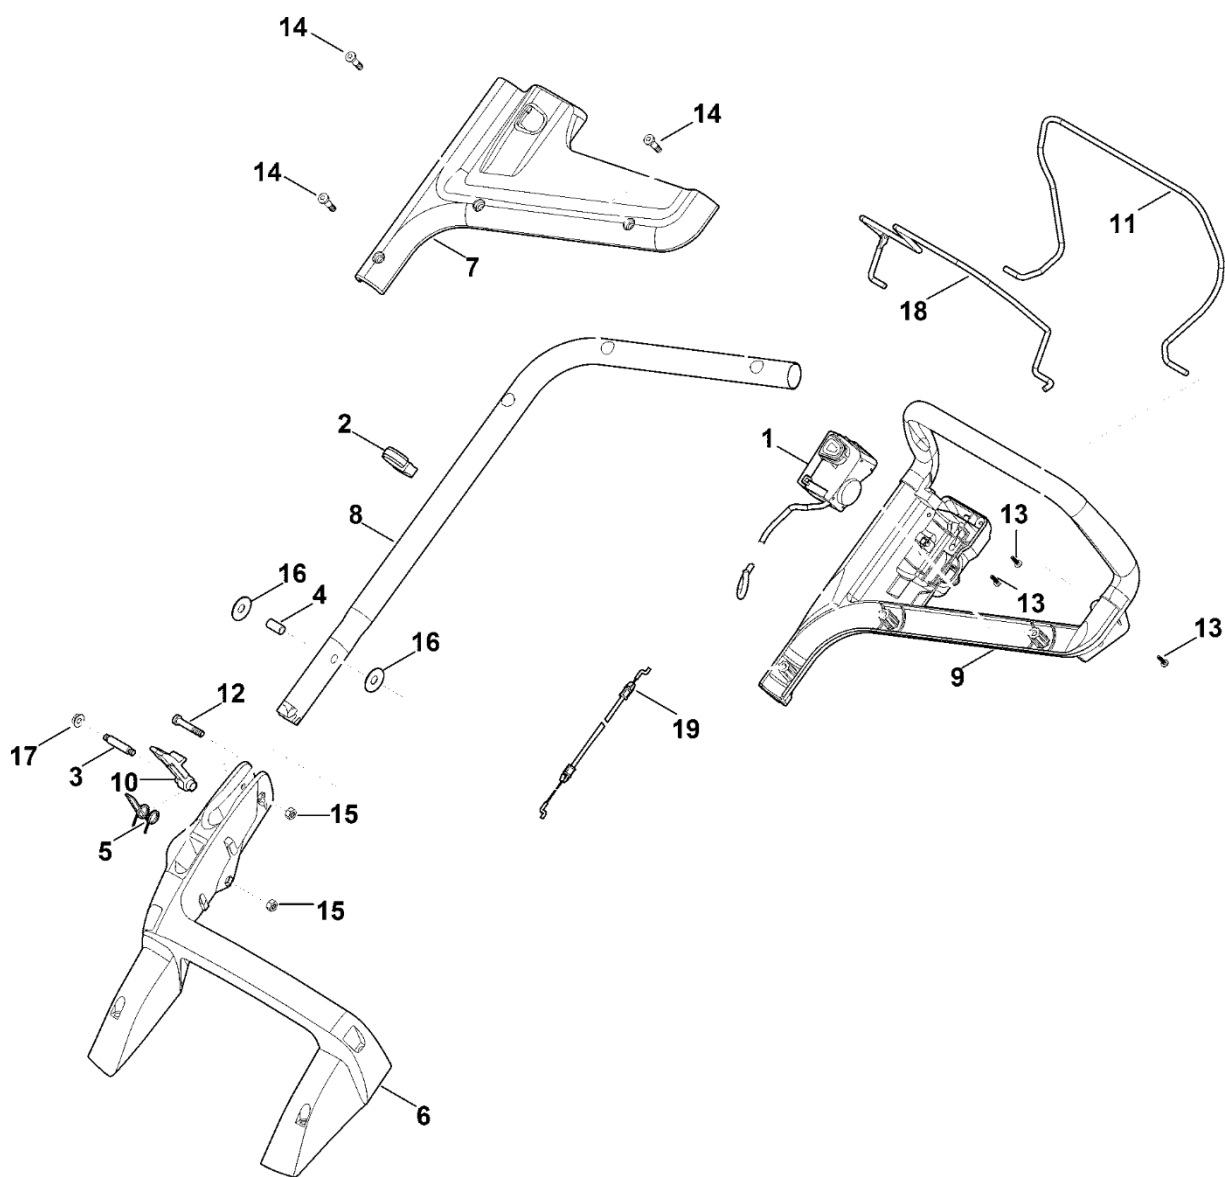

# A – Řídítka

#	Číslo dílu	Popis	Množství	Obsahuje jeden nebo více článků	Poznámky
1	6338 430 0426	Spínač mrtvého muže	1		
1	6338 430 0425	Spínač mrtvého muže Do sériového čísla: 441981274	1		
2	6338 703 3105	Kabelová spona	1		
3	6338 703 3700	Šroub	1		
4	6338 703 3800	Pouzdro	1		
5	6338 703 4900	Ohnutá pružina	1		
6	6338 703 6206	Konzole	1		
6	6338 703 6205	Konzole Do sériového čísla: 443039897	1		
7	6358 706 0741	Vymáhání	1		
8	6338 780 2800	Spodní část řídítek	1		
9	6338 763 5010	Horní část řídítek	1		
10	6338 763 6010	Záchytná páčka	1		
11	6338 764 0211	Ovládací páka	1		
12	9037 319 1901	Válcový šroub M8x40	1		
13	9104 007 4289	Závitový šroub P5x20	3		
14	9104 007 9985	Závitový šroub P8x30	3		
15	9214 261 1105	Bezpečnostní matice M8	2		
16	9485 648 2044	Podložka Belleville 34x12,2x1,5	2		
17	9216 261 1100	Matice s přírubou M8	1		
18	6358 764 0220	Ovládací páka	1		Pohon
19	6358 700 7532	Ovládací kabel	1		Pohon