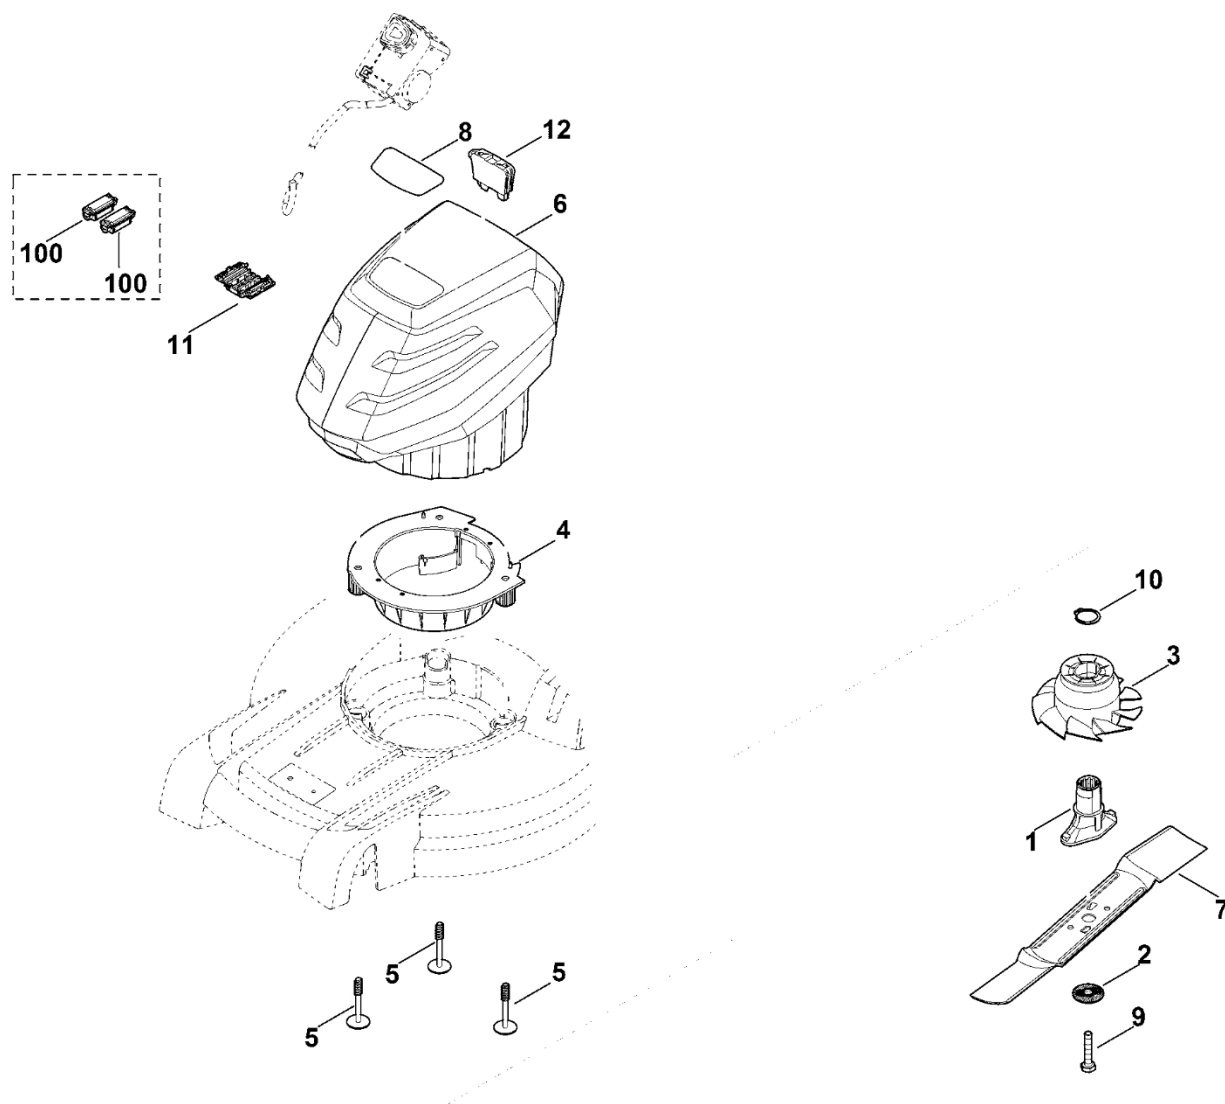

C – Podvozek, nastavení výšky

C – Podvozek, nastavení výšky

#	Číslo dílu	Popis	Množství	Obsahuje jeden nebo více položek	Poznámky
1	6105 704 7400	Ozubené kolo	1		
2	6105 704 7410	Ozubené kolo	1		
3	0000 704 8300	Klíč volnoběžky	2		
4	6103 704 7910	Ochranný disk	2		
5	6336 704 2100	Klínový řemen	1		
6	6338 640 0100	Reduktor cpl.	1	17,23	
7	0000 700 0415	Hnací kolo 200	2	14,26	
7	6338 700 0490	Hnací kolo 200	2	14,26	
8	6338 700 2415	Osa	1		
9	6338 703 5100	Napínací pružina	1		
10	6338 703 6700	Páka	1		
12	6338 704 1205	Pravý doraz nápravy	1		
13	6338 704 3200	Pouzdro	2		
14	6338 704 3600	Krytka	2		
15	6338 763 6000	Záchytná páka	1		
16	6338 791 4810	Spouštěcí páka	1		
17	6350 704 1000	Kladka s drážkou	1		
18	6358 703 5100	Napínací pružina	1		
19	6358 703 8810	Páka posuvu	1		
20	6375 704 0301	Kryt kola	2		
21	9104 007 4289	Závitový šroub P5x20	1		
22	9216 261 1100	Matice s přírubou M8	2		
23	9380 620 2660	Pružný kolík 5x26	1		
24	9460 624 0400	Zajišťovací kroužek 4	1		
25	9460 624 1000	Zarážkový kroužek 10	2		
26	9503 003 5297	Kuličkové ložisko s drážkou 6001-2TRS	4		

D - Motor, čepel

D - Motor, čepel

#	Číslo dílu	Popis	Množství	Obsahuje jeden nebo více článků	Poznámky
1	0000 702 5005	Držák čepele	1		
2	0000 702 6600	Podložka	1		
3	6338 607 3000	Ventilátorové kolo s klínovým řemenem	1		
4	6338 704 5400	Upevňovací zařízení	1		
5	6338 951 9700	Šroub P8x70	3		
6	6358 011 5002	Baterie a motor MVP 850.1	1		
6	6358 011 5000	Baterie a motor MVP 850.0	1		
7	6358 702 0115	Nůž	1		
8	6358 967 0105	Identifikační štítek RMA 448 TC	1		
9	9008 319 9028	Šestihranná šroub 3/8"x21/4"	1		Lepidlo (LOCTITE 243)
10	9455 621 3320	Pojistný kroužek 30x1,5	1		
11	6368 403 1300	Kryt (kabelové připojení)	1		
12	6311 430 3800	Bezpečnostní klíč	1		
100	1252 440 1500	Plochá zástrčka krytu Do sériového čísla: 438775302	2		