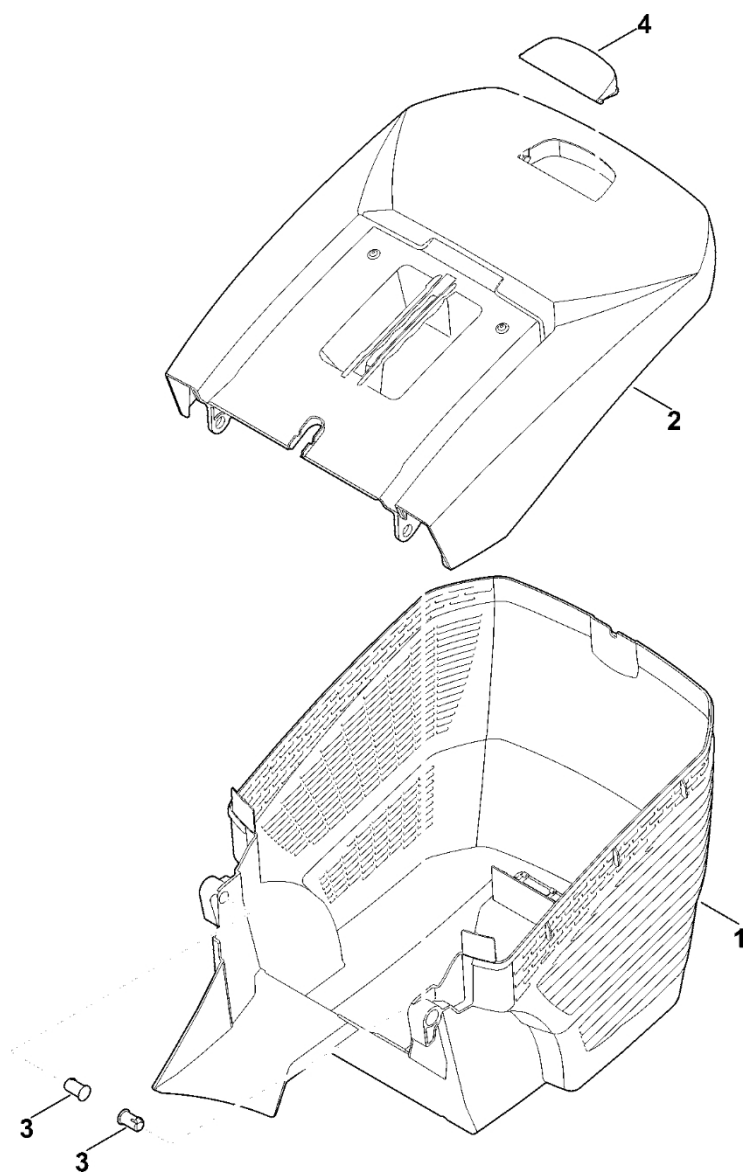

E - Sběrná nádoba

E - Sběrná nádoba

#	Číslo dílu	Popis	Množství	Obsahuje jeden nebo více článků	Poznámky
1	6338 703 9601	Spodní část sběrné nádoby	1		
1	6338 703 9604	Spodní část sběrné nádoby	1		
2	6338 760 2110	Horní část sběrné nádoby	1	4	
3	6375 703 9010	Šroub	2		
4	6375 708 8000	Klapka	1