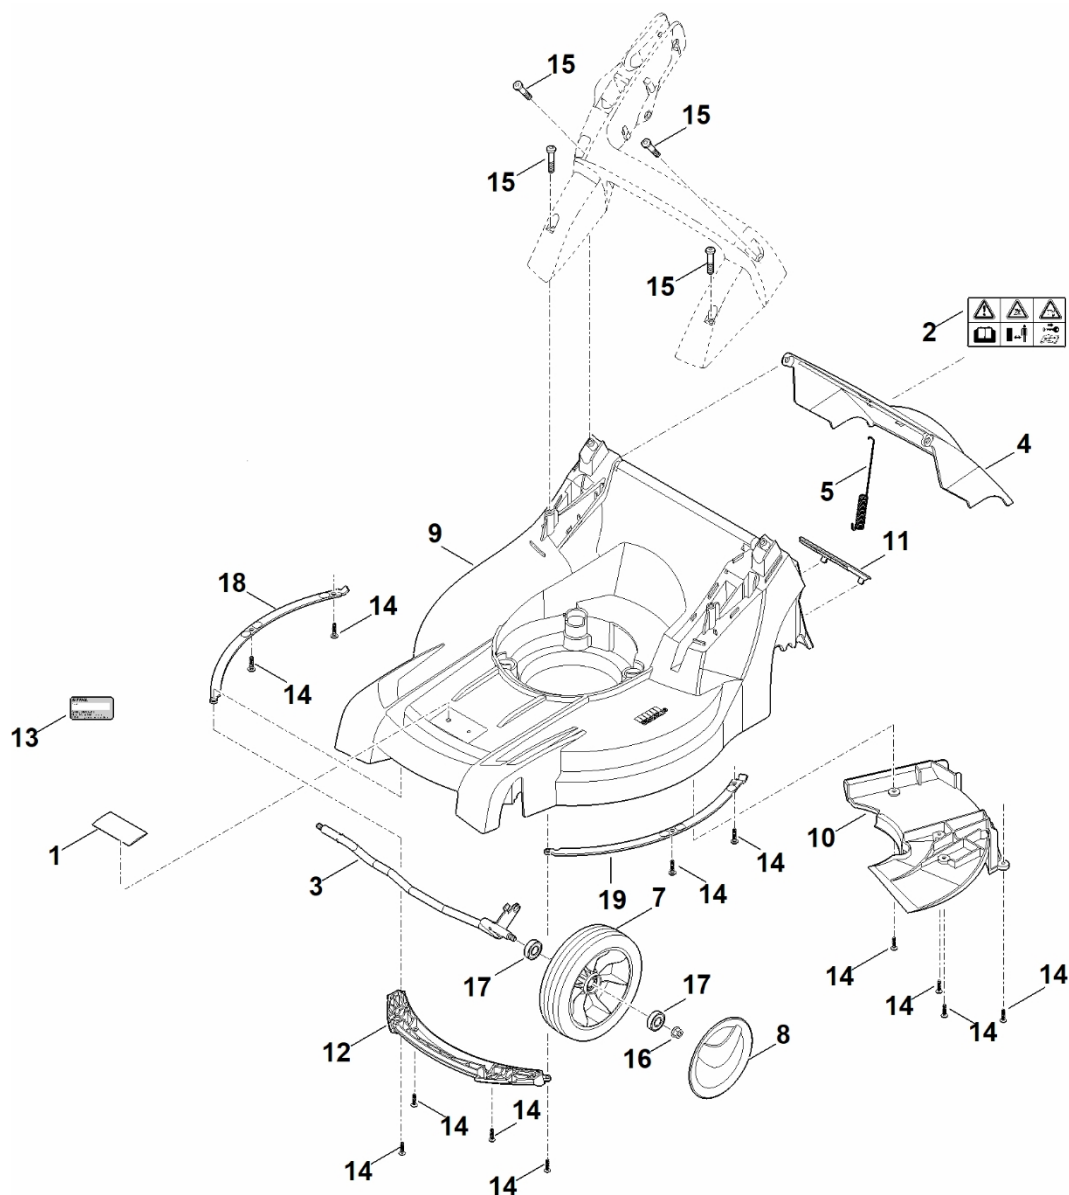

B – Kryt, osa

B – Kryt, osa

#	Číslo dílu	Popis	Množství	Obsahuje jeden nebo více položek	Poznámky
1	0000 967 1001	Štít	1		
2	0000 967 4441	Varování	1		
3	6338 700 2420	Osa	1		
4	6338 700 2721	Klapka cpl.	1	2	
5	6338 703 5111	Napínací pružina	1		
7	6360 700 0400	Kolo kompletní 180	2	17	
8	6340 704 0301	Kryt kola	2		
9	6358 700 8590	Kryt	1	1,10,11	
10	6358 706 0705	Vymáhání pohledávek	1		
11	6338 706 0730	Vymáhání pohledávek	1		
12	6358 706 0720	Držák nápravy kola	1		
13	0000 967 3454	Štítek s číslem stroje	1		
13	6358 967 1800	Typový štítek RMA 448.0 TC	1		
14	9104 007 4289	Závitový šroub P5x20	12		
15	9104 007 9990	Závitový šroub P8x40	4		
16	9216 261 1100	Matice s přírubou M8	2		
17	9503 003 5297	Kuličkové ložisko 6001-2TRS	4		
18	6358 703 6305	Rovná tyč	1		
19	6358 703 6300	Levá tyč	1