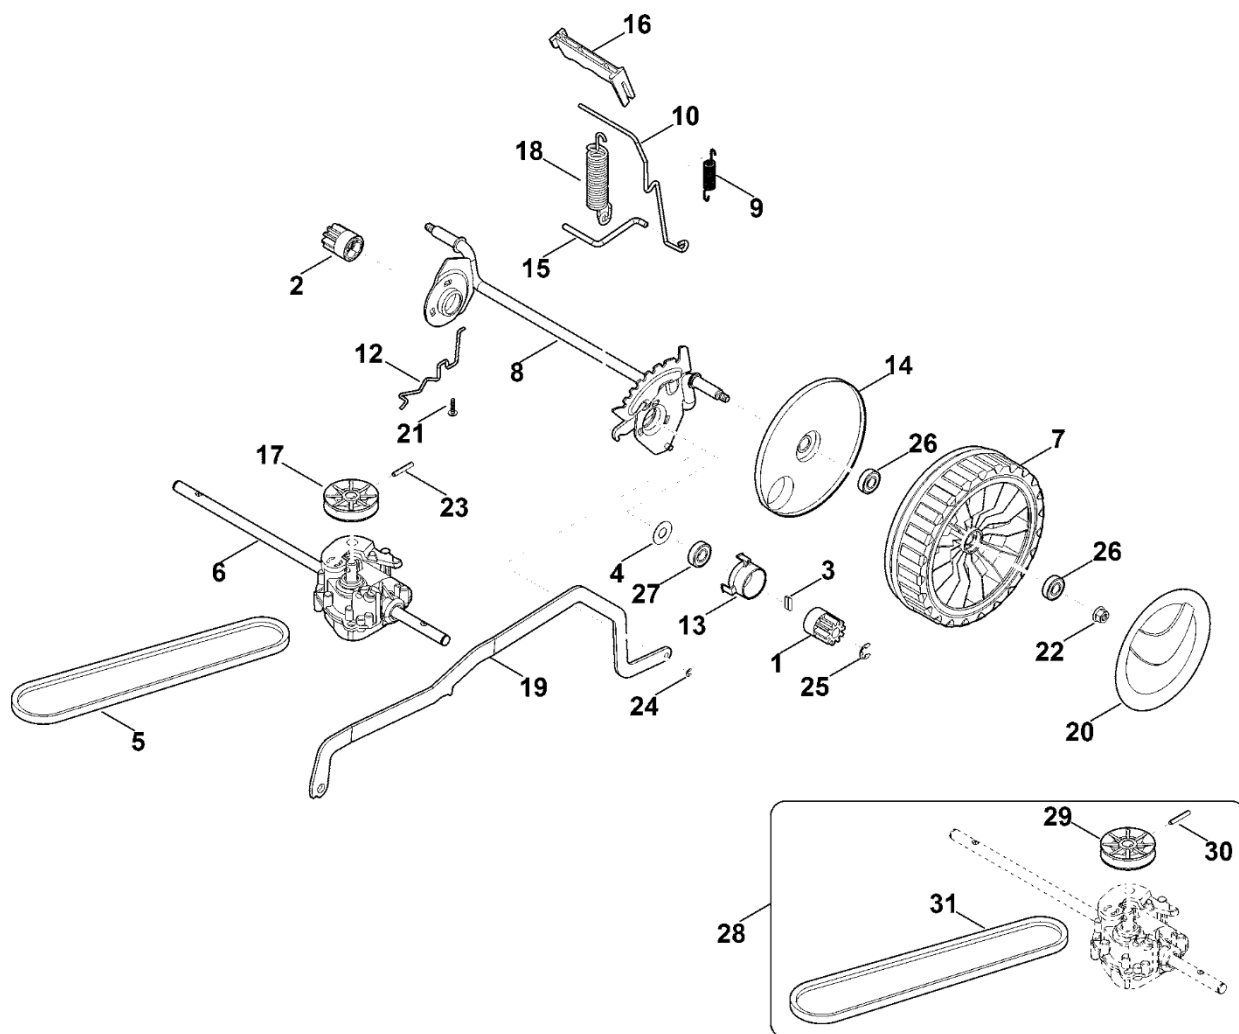

C – Podvozek, nastavení výšky

C – Podvozek, nastavení výšky

#	Číslo dílu	Popis	Množství	Obsahuje jeden nebo více položek	Poznámky
1	6105 704 7400	Ozubené kolo	1		
2	6105 704 7410	Ozubené kolo	1		
3	0000 704 8300	Klíč volnoběžky	2		
4	6103 704 7910	Ochranný disk	2		
5	6336 704 2100	Klínový řemen	1		
6	6338 640 0100	Reduktor cpl.	1	17,23	
7	0000 700 0415	Hnací kolo 200	2	14,26	
7	6338 700 0490	Hnací kolo 200	2	14,26	
8	6338 700 2415	Osa	1		
9	6338 703 5100	Napínací pružina	1		
10	6338 703 6700	Páka	1		
12	6338 704 1205	Pravý doraz nápravy	1		
13	6338 704 3200	Pouzdro	2		
14	6338 704 3600	Krytka	2		
15	6338 763 6000	Záchytná páka	1		
16	6338 791 4810	Spouštěcí páka	1		
17	6350 704 1000	Kladka s drážkou	1		
18	6358 703 5100	Napínací pružina	1		
19	6358 703 8810	Páka posuvu	1		
20	6375 704 0301	Kryt kola	2		
21	9104 007 4289	Závitový šroub P5x20	1		
22	9216 261 1100	Matice s přírubou M8	2		
23	9380 620 2660	Pružný kolík 5x26	1		
24	9460 624 0400	Zajišťovací kroužek 4	1		
25	9460 624 1000	Zarážkový kroužek 10	2		
26	9503 003 5297	Kuličkové ložisko s drážkou 6001-2TRS	4