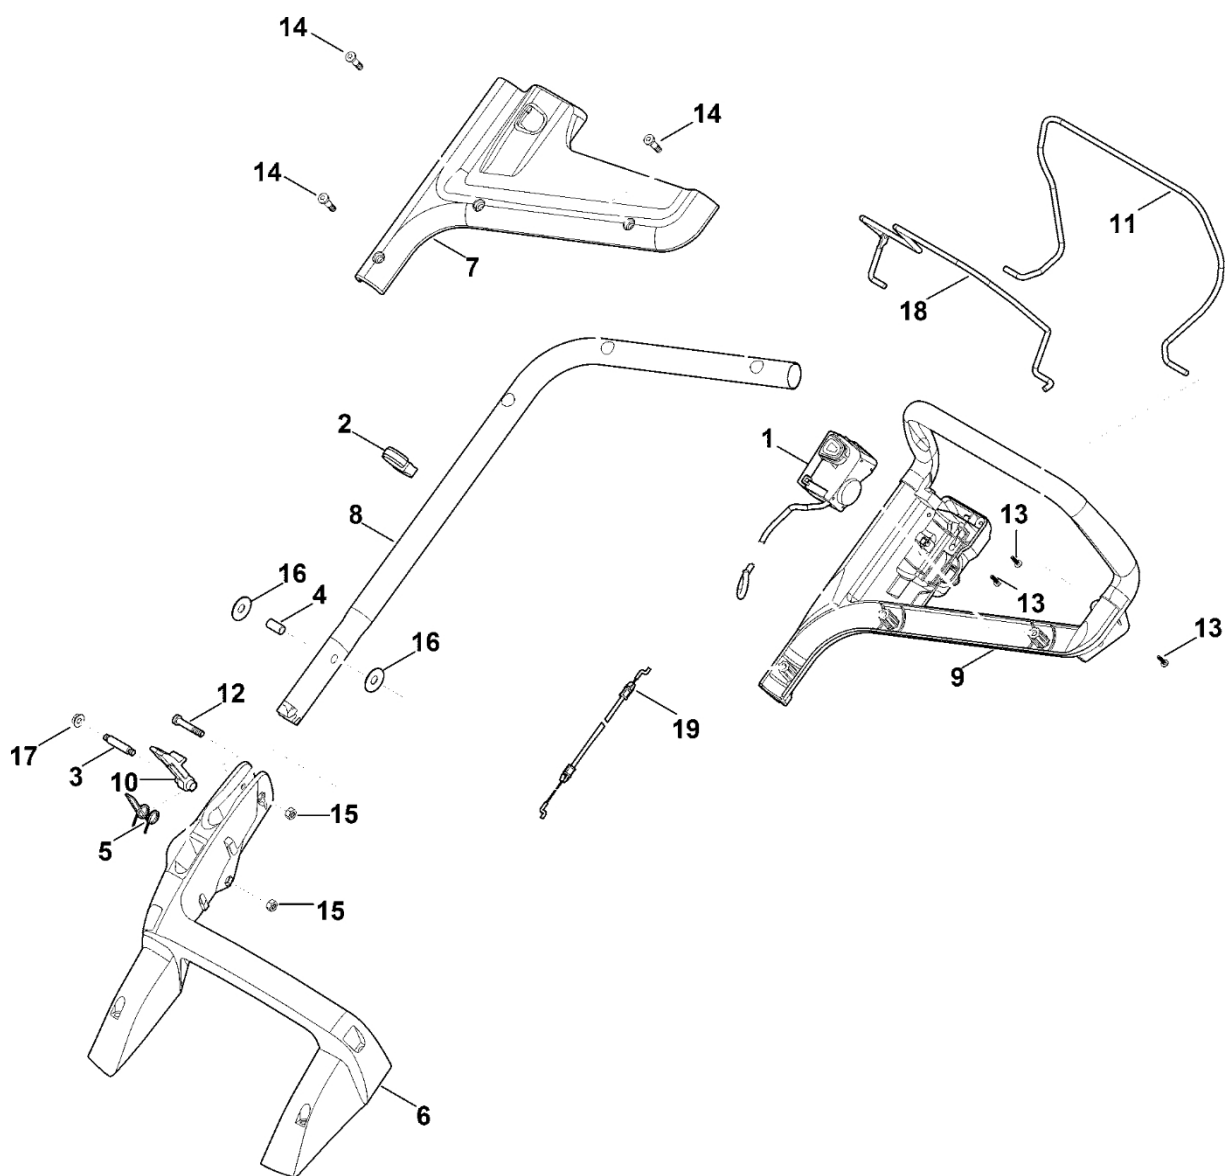

RMA 448.0

TC

Seznam dílů
09.03.2023
Francie,
francouzština

Komfortní výbava 1stupňový pohon

Obsah

A – Řídítka.....	2
B – Kryt, osa.....	4
C – Rám, nastavení výšky.....	6
D – Motor, nůž.....	9
E – Sběrná nádoba.....	11
F - Nástroje.....	13
G - Elektrické připojení.....	15
H - Maziva.....	17
I – Speciální nářadí.....	19

A – Řídítka

A – Řídítka

#	Číslo dílu	Popis	Množství	Obsahuje jeden nebo více článků	Poznámky
1	6338 430 0426	Spínač mrtvého muže	1		
1	6338 430 0425	Spínač mrtvého muže	1		
2	6338 703 3105	Kabelová spona	1		
3	6338 703 3700	Šroub	1		
4	6338 703 3800	Pouzdro	1		
5	6338 703 4900	Ohnutá pružina	1		
6	6338 703 6206	Konzola	1		
6	6338 703 6205	Konzole	1		
7	6358 706 0740	Vymáhání	1		
8	6338 780 2800	Spodní část řídítek	1		
9	6338 763 5010	Horní část řídítek	1		
10	6338 763 6010	Záchytná páčka	1		
11	6338 764 0211	Ovládací páka	1		
12	9037 319 1901	Válcový šroub M8x40	1		
13	9104 007 4289	Závitový šroub P5x20	3		
14	9104 007 9985	Závitový šroub P8x30	3		
15	9214 261 1105	Bezpečnostní matice M8	2		
16	9485 648 2044	Podložka Belleville 34x12,2x1,5	2		
17	9216 261 1100	Matice s přírubou M8	1		
18	6358 764 0220	Ovládací páka	1		Pohon
19	6358 700 7532	Ovládací kabel	1		Pohon