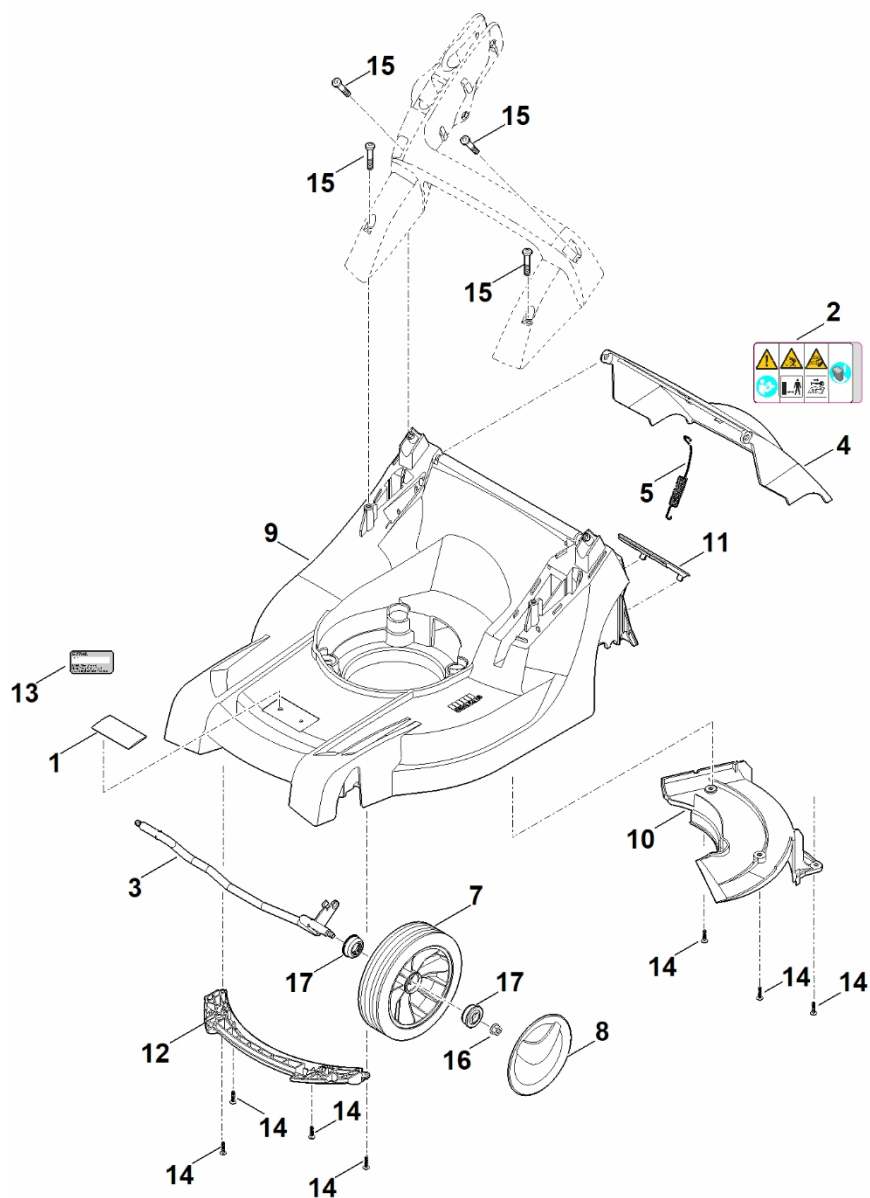

B – Kryt, osa

B – Kryt, osa

#	Číslo dílu	Popis	Množství	Obsahuje jeden nebo více článků	Poznámky
1	0000 967 1001	Štít	1		
2	0000 967 6713	Varování	1		
3	6338 700 2420	Osa	1		
4	6338 700 2722	Klapka cpl.	1	2	
5	6338 703 5101	Napínací pružina	1		
7	6100 700 0401	Kolo	2	17	
8	6340 704 0301	Kryt kola	2		
9	6338 700 8592	Kryt	1	1,10,11	
10	6338 706 0701	Vymáhání	1		
11	6338 706 0730	Vymáhání pohledávek	1		
12	6338 706 0710	Držák nápravy kola	1		
13	0000 967 3454	Štítek s číslem stroje	1		
14	9104 007 4289	Závitový šroub P5x20	7		
15	9104 007 9990	Závitový šroub P8x40	4		
16	9216 261 1100	Matice s přírubou M8	2		
17	9503 003 9011	Kuličkové ložisko 27M-3,6x12	4