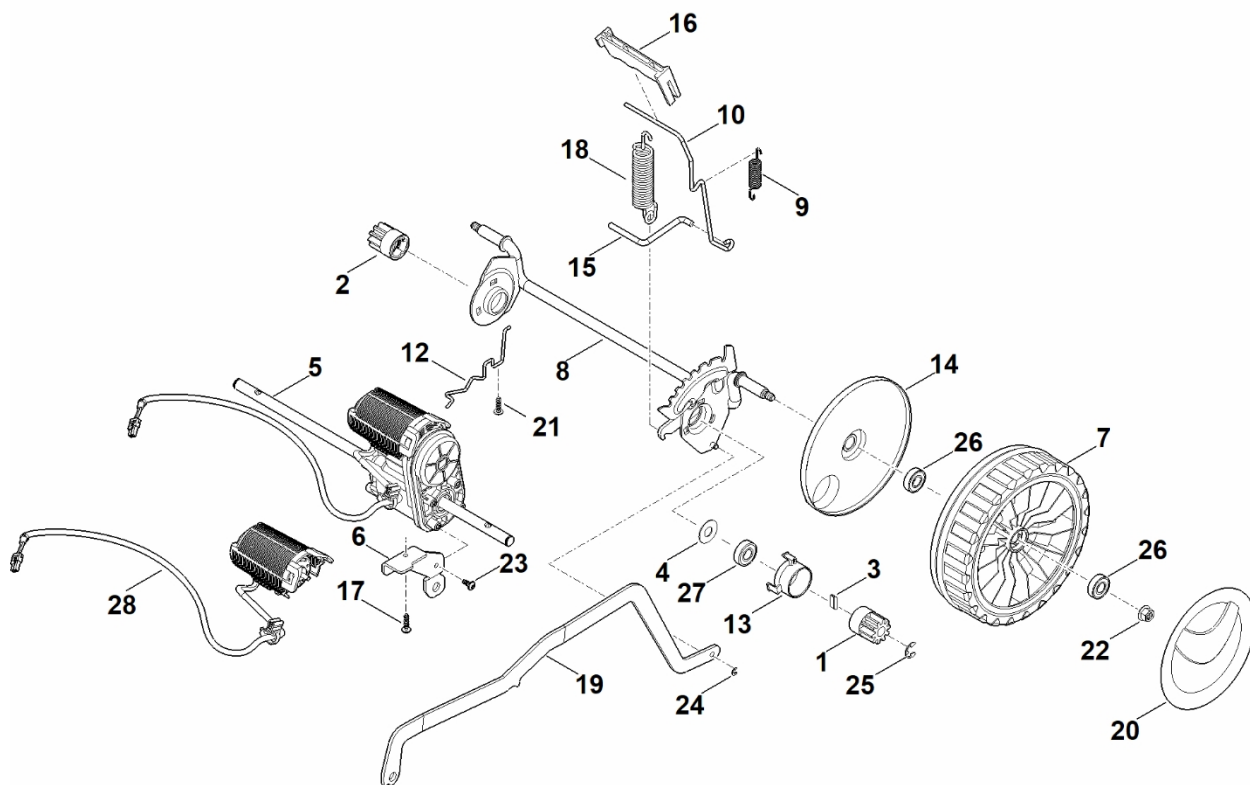

C – Podvozek, nastavení výšky

C – Podvozek, nastavení výšky

#	Číslo dílu	Popis	Množství	Obsahuje jeden nebo více článků	Poznámky
1	6105 704 7400	Pignon	1		
2	6105 704 7410	Ozubené kolo	1		
3	0000 704 8300	Klíč volnoběžky	2		
4	6103 704 7910	Ochranný disk	2		
5	6338 640 0105	Redukce cpl.	1		
6	6338 641 7100	Podpěra (převodovka Vario)	1		
7	0000 700 0415	Hnací kolo 200	2	14,26	
7	6338 700 0490	Hnací kolo 200 Do sériového čísla: 444704534	2	14,26	
8	6338 700 2415	Osa	1		
9	6338 703 5100	Napínací pružina	1		
10	6338 703 6700	Páka	1		
12	6338 704 1205	Pravý doraz nápravy	1		
13	6338 704 3200	Pouzdro	2		
14	6338 704 3600	Krytka	2		
15	6338 763 6000	Záchytná páčka	1		
16	6338 791 4810	Spouštěcí páka	1		
17	9104 007 4289	Závitový šroub P5x20	1		
18	6358 703 5100	Napínací pružina	1		
19	6338 703 8810	Páka posuvu	1		
20	6375 704 0301	Kryt kola	2		
21	9104 007 4289	Závitový šroub P5x20	1		
22	9216 261 1100	Matice s přírubou M8	2		
23	9104 007 4260	Závitový šroub P5x12	1		
24	9460 624 0400	Zajišťovací kroužek 4	1		
25	9460 624 1000	Zarážkový kroužek 10	2		
26	9503 003 5297	Kuličkové ložisko s drážkou 6001-2TRS	4