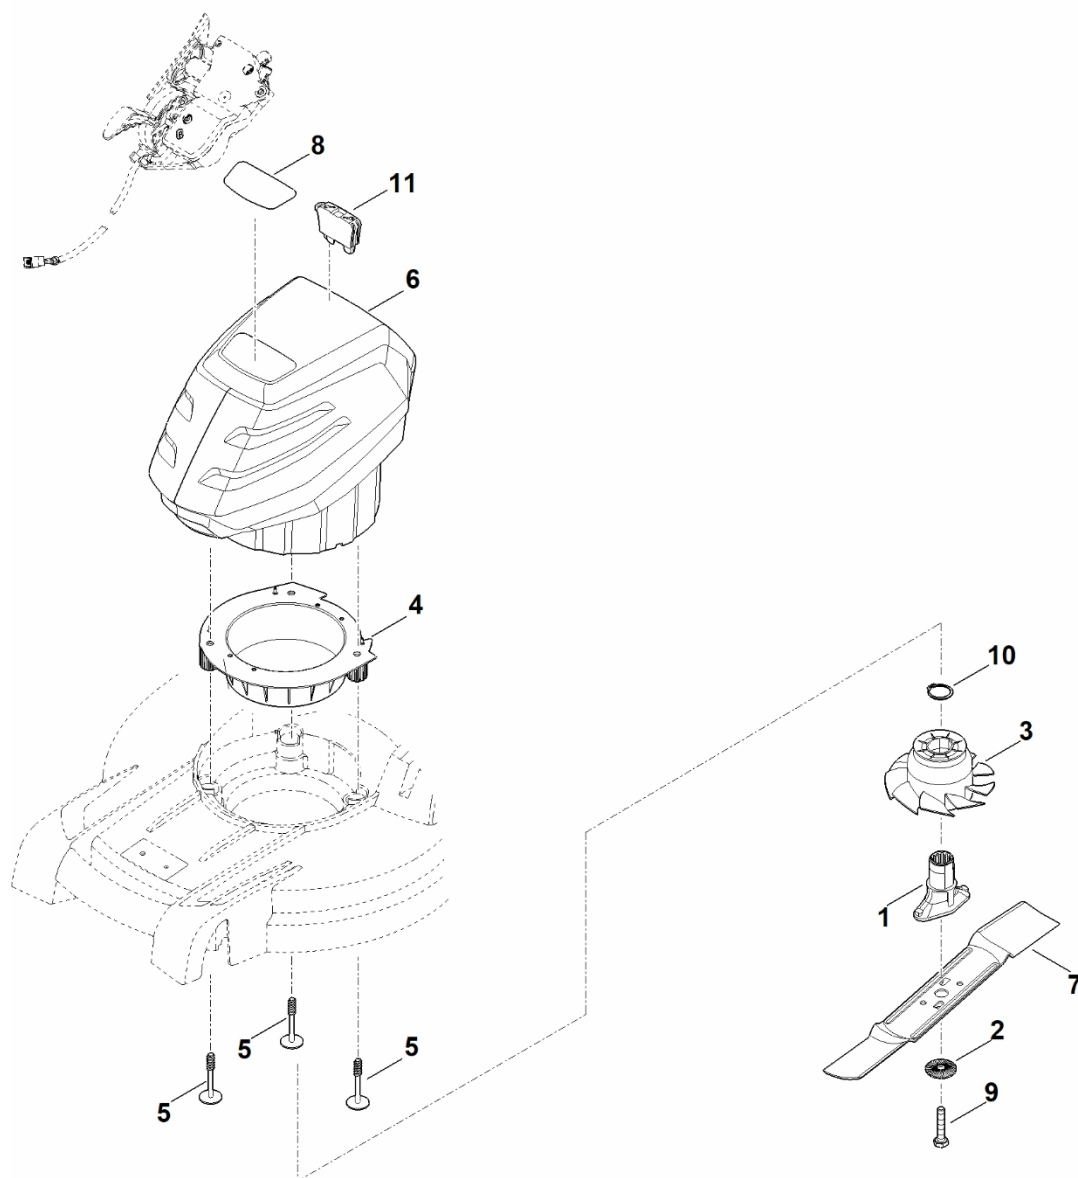

D - Motor, čepel

D - Motor, čepel

#	Číslo dílu	Popis	Množství	Obsahuje jeden nebo více článků	Poznámky
1	0000 702 5005	Držák čepele	1		
2	0000 702 6600	Podložka	1		
3	6338 607 3000	Ventilátorové kolo s klínovým řemenem	1		
4	6338 704 5405	Upevňovací zařízení	1		
5	6338 951 9700	Šroub P8x70	3		
6	6338 011 5011	Baterie a motor MVP 600.1 V	1		Přečtěte si údaje o motoru, náhradní díly najdete v sekci „Motory“
7	6338 702 0130	Nůž	1		
8	6338 967 1520	Identifikační značka RMA 443 VC	1		
9	9008 319 9028	Šestihranná šroub 3/8"x21/4"	1		Lepidlo (LOCTITE 243)
10	9455 621 3320	Pojistný kroužek 30x1,5	1		
11	6311 430 3800	Bezpečnostní klíč	1