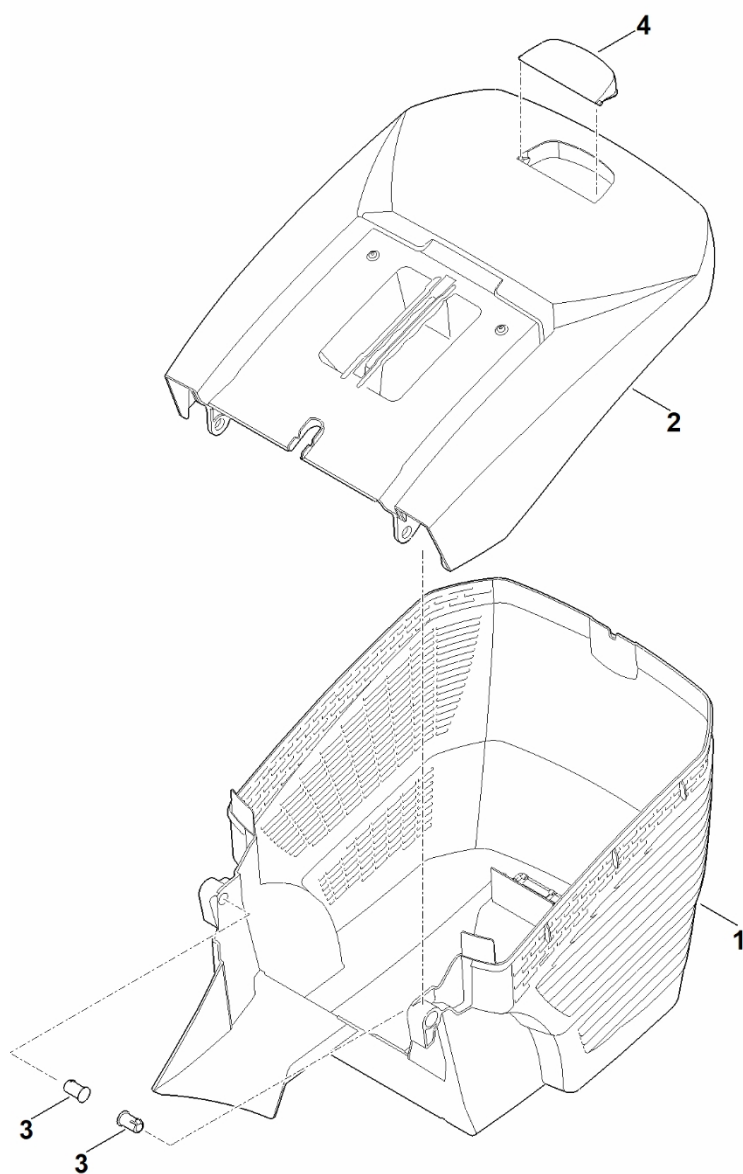

E - Sběrná nádoba

E - Sběrná nádoba

#	Číslo dílu	Popis	Množství	Obsahuje jeden nebo více článků	Poznámky
1	6338 703 9601	Spodní část sběrné nádoby	1		
2	6338 760 2110	Horní část sběrné nádoby	1	4	
3	6375 703 9010	Šroub	2		
4	6375 708 8000	Klapka	1