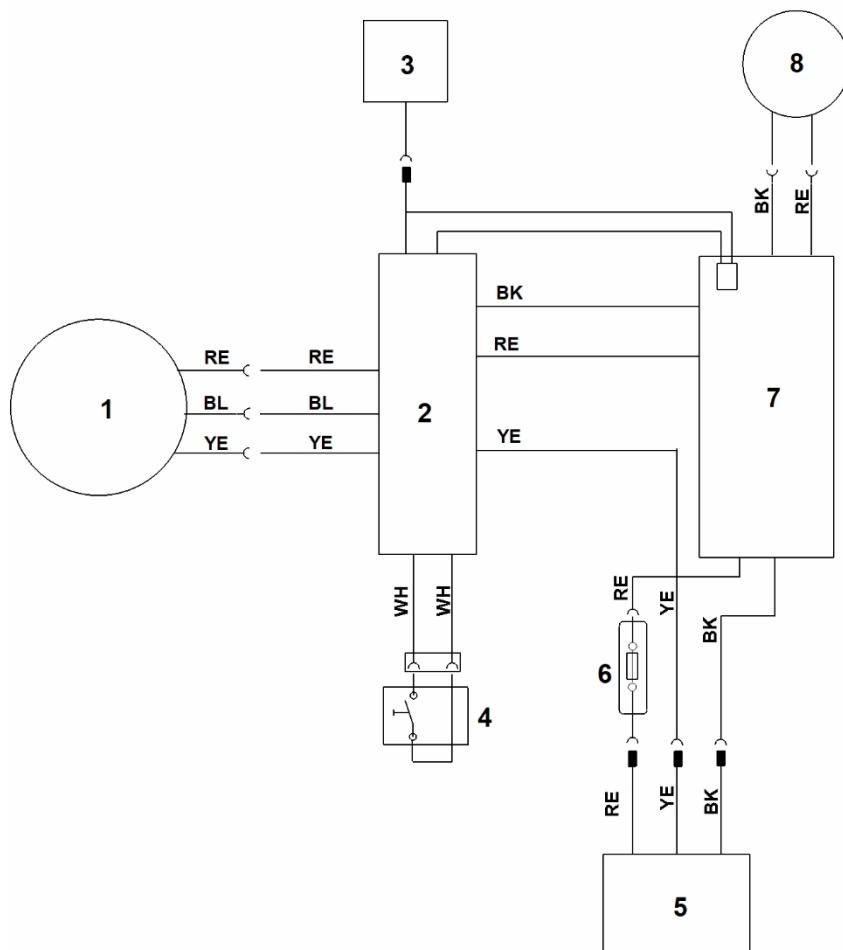

G - Elektrické připojení

G - Elektrické připojení

#	Číslo dílu	Popis	Množství	Obsahuje jeden nebo více článků	Poznámky
BK		BK = černá	1		
BL		BL = modrá	1		
RE		RE = červená	1		
WH		WH = bílá	1		
YE		YE = žlutá	1		
1		Motor	1		
2		Elektronický modul (elektronický řídicí systém)	1		
3		Spínač VARIO	1		
4		Přepínač ECO	1		
5		Držák baterie	1		
6		Bezpečnostní spínač	1		
7		Elektronický modul (pohon)	1		
8		Motor (pohon)	1