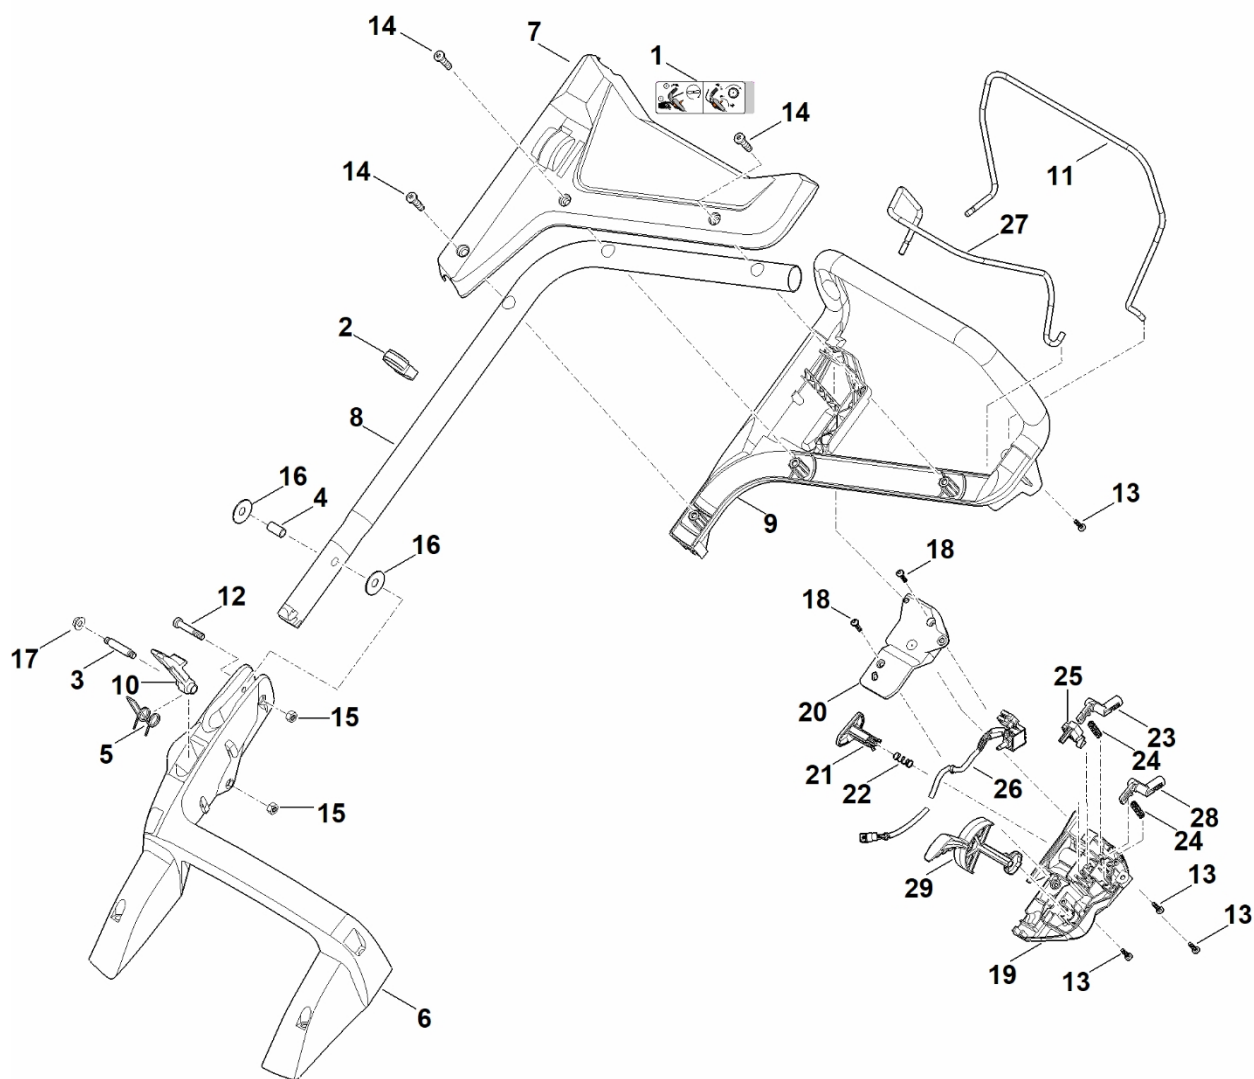

# A – Řídítka

#	Číslo dílu	Popis	Množství	Obsahuje jeden nebo více článků	Poznámky
	6338 430 1106	Kompletní skříňka spínače.	1	18-29	
	6338 430 1100	Kompletní spínačová skříňka. Do sériového čísla: 444242802	1	18-29	
<b>1</b>	6338 967 4415	Nálepka	1		
<b>2</b>	6338 703 3105	Spojka pro kabely	1		
<b>3</b>	6338 703 3700	Šroub	1		
<b>4</b>	6338 703 3800	Pouzdro	1		
<b>5</b>	6338 703 4900	Ohnutá pružina	1		
<b>6</b>	6338 703 6206	Konzola	1		
<b>7</b>	6338 706 0743	Vymáhání	1		
<b>8</b>	6338 780 2800	Spodní část řídítek	1		
<b>9</b>	6338 763 5011	Horní část řídítek	1		
<b>10</b>	6338 763 6010	Záchytná páčka	1		
<b>11</b>	6338 764 0212	Ovládací páka	1		
<b>12</b>	9037 319 1901	Válcový šroub M8x40	1		
<b>13</b>	9104 007 4293	Závitový šroub P5x25	4		
<b>14</b>	9104 007 9985	Závitový šroub P8x30	3		
<b>15</b>	9214 261 1105	Bezpečnostní matice M8	2		
<b>16</b>	9485 648 2044	Podložka Belleville 34x12,2x1,5	2		
<b>17</b>	9216 261 1100	Matice s přírubou M8	1		
<b>18</b>	9104 007 4289	Závitový šroub P5x20	2		
<b>19</b>	6338 432 5000	Spodní polovina krytu (skříňka spínače)	1		
<b>20</b>	6338 432 5100	Horní polovina krytu (skříňka spínače)	1		
<b>21</b>	6338 435 0200	Tlačítko	1		
<b>22</b>	6338 435 8705	Oblast	1		

# A – Řídítka

#	Číslo dílu	Popis	Množství	Obsahuje jeden nebo více článků	Poznámky
<b>23</b>	6338 435 2400	Ovládací páka (držák pro vypnutí motoru)	1		
<b>24</b>	6338 435 8701	Pružina	2		
<b>24</b>	6338 435 8700	Pružina Do sériového čísla: 444242802	2		
<b>25</b>	6338 435 2200	Spínací pružina	1		
<b>26</b>	6338 440 1930	Kabel	1		
<b>27</b>	6338 764 0215	Ovládací páka	1		Pohon
<b>28</b>	6338 435 2405	Ovládací páka (podpěra pohonu)	1		
<b>29</b>	6338 435 2800	Páka se zářezy	1		

# D - Motor, čepel