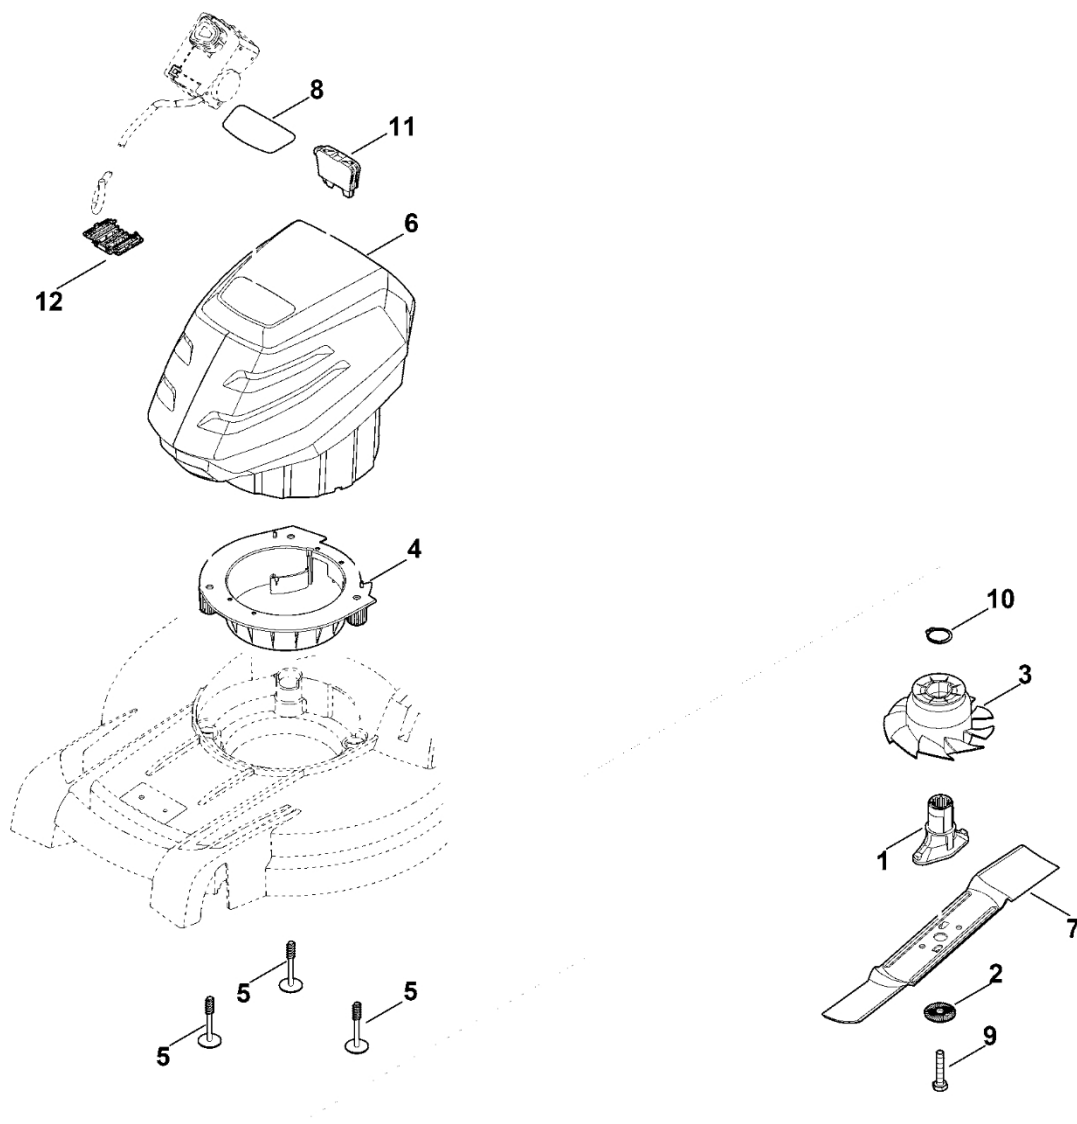

C – Podvozek, nastavení výšky

C – Podvozek, nastavení výšky

#	Číslo dílu	Popis	Množství	Obsahuje jeden nebo více článků	Poznámky
1	6105 704 7400	Ozubené kolo	1		
2	6105 704 7410	Ozubené kolo	1		
3	0000 704 8300	Klíč volnoběžky	2		
4	6103 704 7910	Ochranný disk	2		
5	6336 704 2100	Klínový řemen	1		
6	6338 640 0100	Reduktor cpl.	1	17,23	
7	0000 700 0415	Hnací kolo 200	2	14,26	
7	6338 700 0490	Hnací kolo 200	2	14,26	
8	6338 700 2415	Osa	1		
9	6338 703 5100	Napínací pružina	1		
10	6338 703 6700	Páka	1		
12	6338 704 1205	Pravý doraz nápravy	1		
13	6338 704 3200	Pouzdro	2		
14	6338 704 3600	Krytka	2		
15	6338 763 6000	Záchytná páka	1		
16	6338 791 4810	Spouštěcí páka	1		
17	6350 704 1000	Kladka s drážkou	1		
18	6358 703 5100	Napínací pružina	1		
19	6338 703 8810	Páka posuvu	1		
20	6375 704 0301	Kryt kola	2		
21	9104 007 4289	Závitový šroub P5x20	1		
22	9216 261 1100	Matice s přírubou M8	2		
23	9380 620 2660	Pružný kolík 5x26	1		
24	9460 624 0400	Zajišťovací kroužek 4	1		
25	9460 624 1000	Zajišťovací kroužek 10	2		
26	9503 003 5297	Kuličkové ložisko s drážkou 6001-2TRS	4		

D - Motor, čepel

D - Motor, čepel

#	Číslo dílu	Popis	Množství	Obsahuje jeden nebo více článků	Poznámky
1	0000 702 5005	Držák čepele	1		
2	0000 702 6600	Podložka	1		
3	6338 607 3000	Ventilátorové kolo s klínovým řemenem	1		
4	6338 704 5400	Upevňovací zařízení	1		
5	6338 951 9700	Šroub P8x70	3		
6	6358 011 5002	Baterie a motor MVP 850.1	1		Přečtěte si údaje o motoru, náhradní díly najdete v sekci „Motory“
7	6338 702 0130	Nůž	1		
8	6338 967 0185	Identifikační štítek RMA 443 TC	1		
9	9008 319 9028	Šestihranná šroub 3/8"x21/4"	1		Lepidlo (LOCTITE 243)
10	9455 621 3320	Pojistný kroužek 30x1,5	1		
11	6311 430 3800	Bezpečnostní klíč	1		
12	6368 403 1300	Kryt (kabelové připojení)	1		