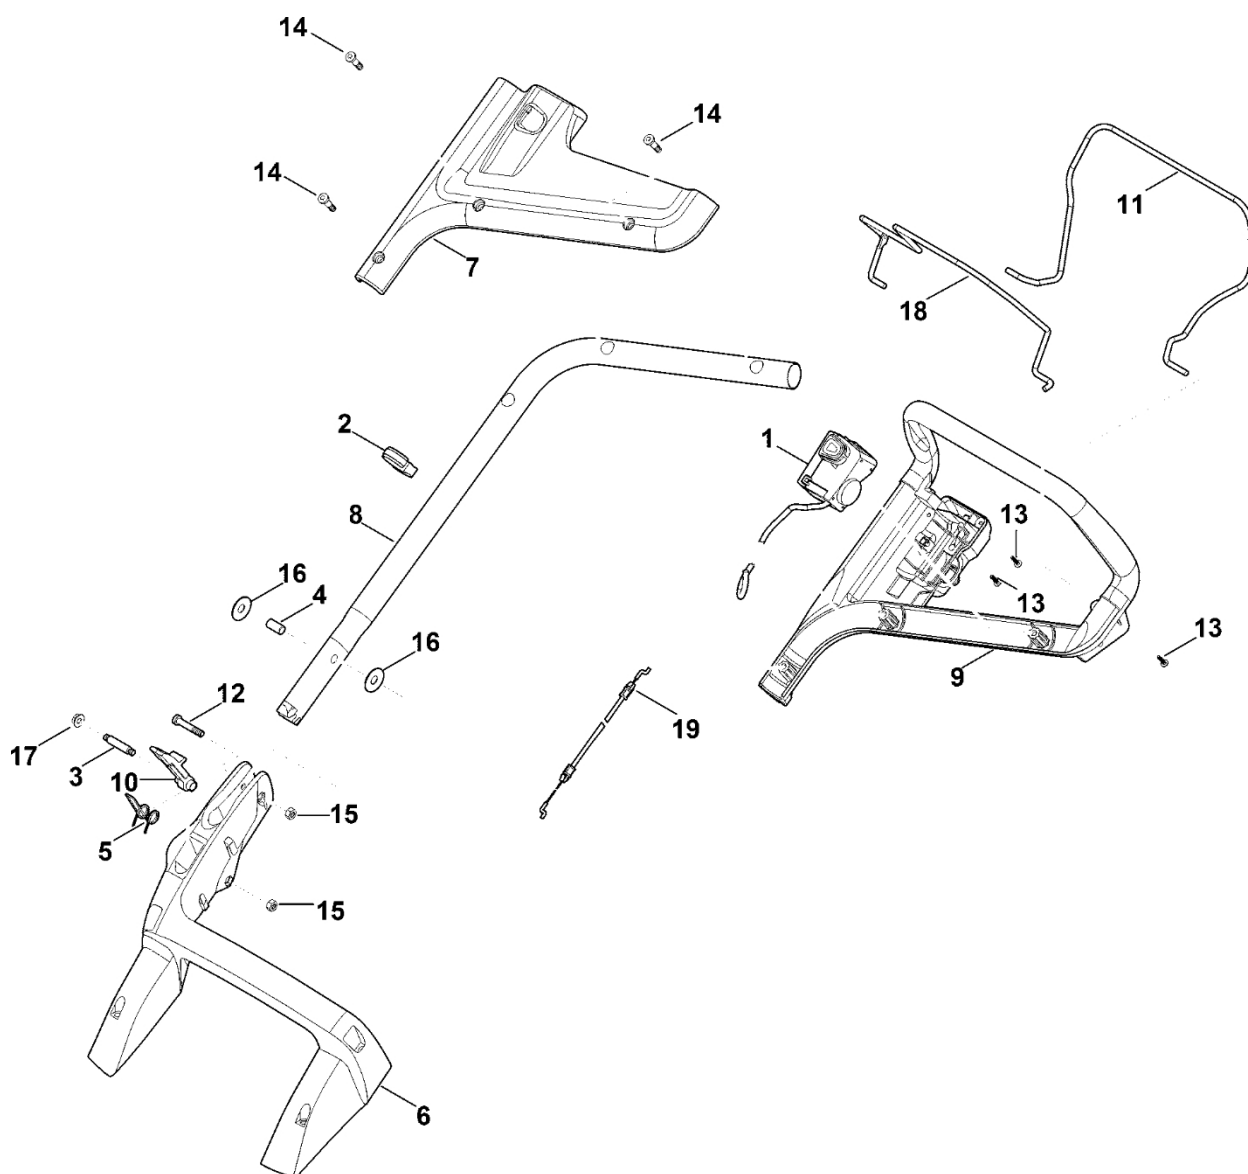

RMA 443.1

TC

Seznam dílů
28.02.2023
Francie,
francouzština

Komfortní výbava 1stupňový pohon

Obsah

A – Řídítka	2
B – Kryt, osa	4
C – Rám, nastavení výšky	6
D – Motor, nůž	9
E – Sběrný koš	11
F - Nástroje	13
G - Elektrické připojení	15
H - Maziva	17
I – Speciální nástroj	19

A – Řídítka

#	Číslo dílu	Popis	Množství	Obsahuje jeden nebo více článků	Poznámky
1	6338 430 0426	Spínač mrtvého muže	1		
1	6338 430 0425	Spínač mrtvého muže Do sériového čísla: 441981274	1		
2	6338 703 3105	Kabelová spona	1		
3	6338 703 3700	Šroub	1		
4	6338 703 3800	Pouzdro	1		
5	6338 703 4900	Ohnutá pružina	1		
6	6338 703 6206	Konzole	1		
6	6338 703 6205	Konzole Do sériového čísla: 443039897	1		
7	6358 706 0741	Vymáhání	1		
8	6338 780 2800	Spodní část řídítek	1		
9	6338 763 5010	Horní část řídítek	1		
10	6338 763 6010	Záchytná páčka	1		
11	6338 764 0211	Ovládací páka	1		
12	9037 319 1901	Válcový šroub M8x40	1		
13	9104 007 4289	Závitový šroub P5x20	3		
14	9104 007 9985	Závitový šroub P8x30	3		
15	9214 261 1105	Bezpečnostní matice M8	2		
16	9485 648 2044	Podložka Belleville 34x12,2x1,5	2		
17	9216 261 1100	Matice s přírubou M8	1		
18	6358 764 0220	Ovládací páka	1		
19	6358 700 7532	Ovládací kabel	1		Pohon

B – Kryt, osa

B – Kryt, osa

#	Číslo dílu	Popis	Množství	Obsahuje jeden nebo více položek	Poznámky
1	0000 967 1001	Štít	1		
2	0000 967 6713	Varování	1		
3	6338 700 2420	Osa	1		
4	6338 700 2721	Kryt cpl.	1	2	
5	6338 703 5111	Napínací pružina	1		
7	6100 700 0401	Kolo	2	17	
8	6340 704 0301	Kryt kola	2		
9	6338 700 8590	Carter	1	1,10,11	
10	6338 706 0700	Vymáhání	1		
11	6338 706 0730	Vymáhání pohledávek	1		
12	6338 706 0710	Držák nápravy kola	1		
13	0000 967 3454	Štítek s číslem stroje	1		
13	6338 967 1836	Typový štítek RMA 443.1 TC	1		
14	9104 007 4289	Závitový šroub P5x20	8		
15	9104 007 9990	Závitový šroub P8x40	4		
16	9216 261 1100	Matice s přírubou M8	2		
17	9503 003 9011	Kuličkové ložisko 27M-3,6x12	4		