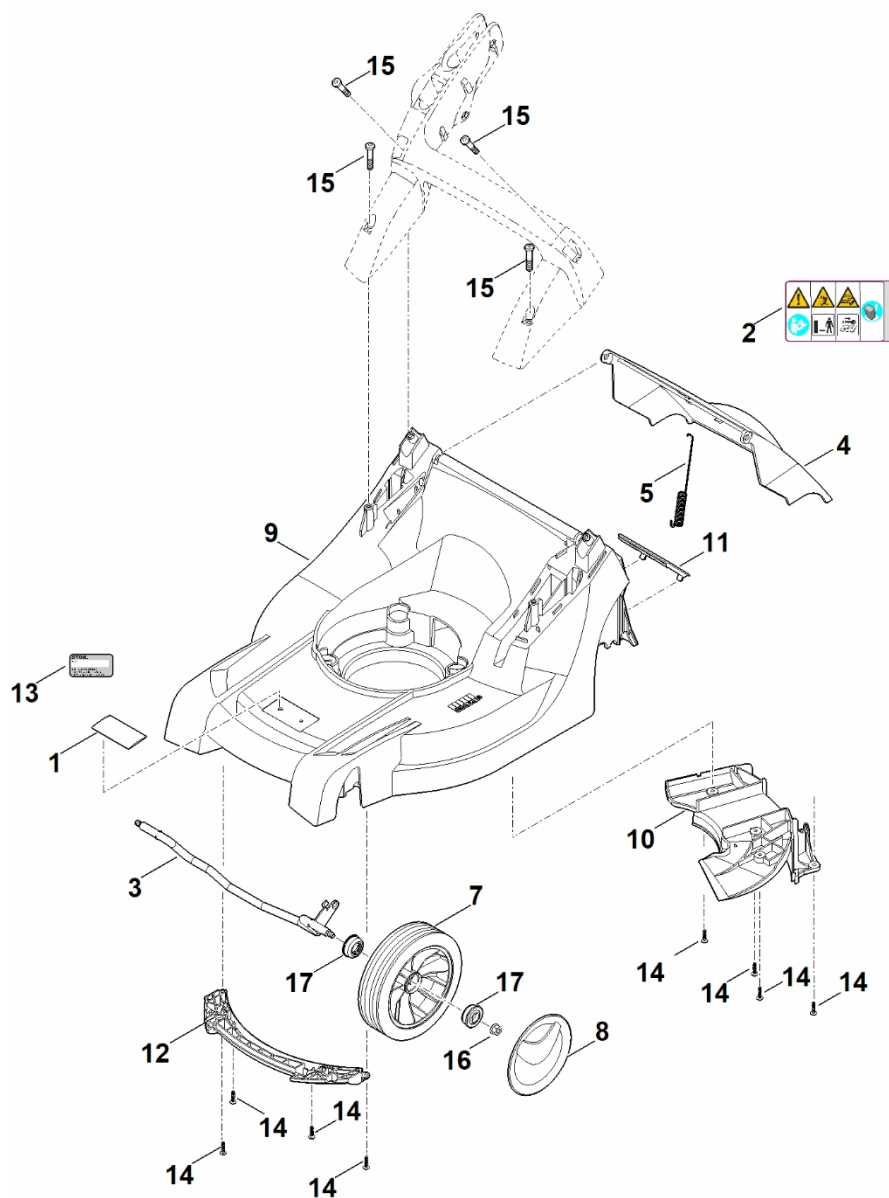

B – Kryt, osa

B – Kryt, osa

#	Číslo dílu	Popis	Množství	Obsahuje jeden nebo více položek	Poznámky
1	0000 967 1001	Štít	1		
2	0000 967 6713	Varování	1		
3	6338 700 2420	Osa	1		
4	6338 700 2721	Kryt cpl.	1	2	
5	6338 703 5111	Napínací pružina	1		
7	6100 700 0401	Kolo	2	17	
8	6340 704 0301	Kryt kola	2		
9	6338 700 8590	Carter	1	1,10,11	
10	6338 706 0700	Vymáhání	1		
11	6338 706 0730	Vymáhání pohledávek	1		
12	6338 706 0710	Držák nápravy kola	1		
13	0000 967 3454	Štítek s číslem stroje	1		
13	6338 967 1836	Typový štítek RMA 443.1 TC	1		
14	9104 007 4289	Závitový šroub P5x20	8		
15	9104 007 9990	Závitový šroub P8x40	4		
16	9216 261 1100	Matice s přírubou M8	2		
17	9503 003 9011	Kuličkové ložisko 27M-3,6x12	4