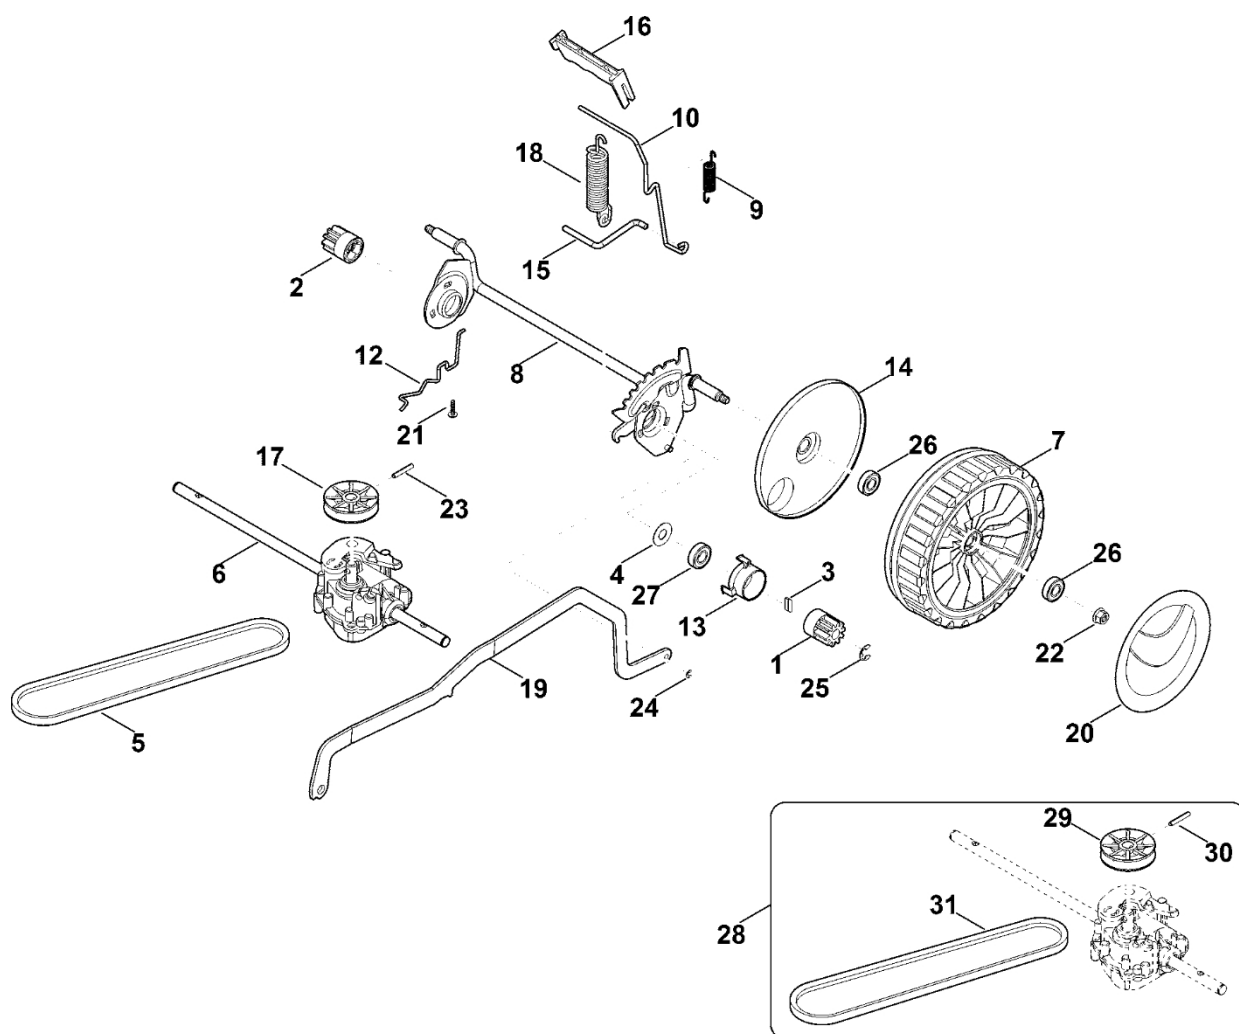

C – Podvozek, nastavení výšky

C – Podvozek, nastavení výšky

#	Číslo dílu	Popis	Množství	Obsahuje jeden nebo více článků	Poznámky
1	6105 704 7400	Ozubené kolo	1		
2	6105 704 7410	Ozubené kolo	1		
3	0000 704 8300	Klíč volnoběžky	2		
4	6103 704 7910	Ochranný disk	2		
5	6336 704 2100	Klínový řemen	1		
6	6338 640 0100	Reduktor cpl.	1	17,23	
7	0000 700 0415	Hnací kolo 200	2	14,26	
7	6338 700 0490	Hnací kolo 200	2	14,26	
8	6338 700 2415	Osa	1		
9	6338 703 5100	Napínací pružina	1		
10	6338 703 6700	Páka	1		
12	6338 704 1205	Pravý doraz nápravy	1		
13	6338 704 3200	Pouzdro	2		
14	6338 704 3600	Krytka	2		
15	6338 763 6000	Záchytná páka	1		
16	6338 791 4810	Spouštěcí páka	1		
17	6350 704 1000	Kladka s drážkou	1		
18	6358 703 5100	Napínací pružina	1		
19	6338 703 8810	Páka posuvu	1		
20	6375 704 0301	Kryt kola	2		
21	9104 007 4289	Závitový šroub P5x20	1		
22	9216 261 1100	Matice s přírubou M8	2		
23	9380 620 2660	Pružný kolík 5x26	1		
24	9460 624 0400	Zajišťovací kroužek 4	1		
25	9460 624 1000	Zajišťovací kroužek 10	2		
26	9503 003 5297	Kuličkové ložisko s drážkou 6001-2TRS	4