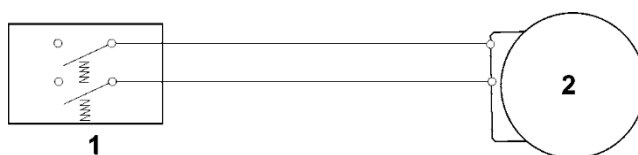

G - Elektrické připojení

G - Elektrické připojení

#	Číslo dílu	Popis	Množství	Obsahuje jeden nebo více článků	Poznámky
1		Přepínač	1		
2		Baterie a motor	1