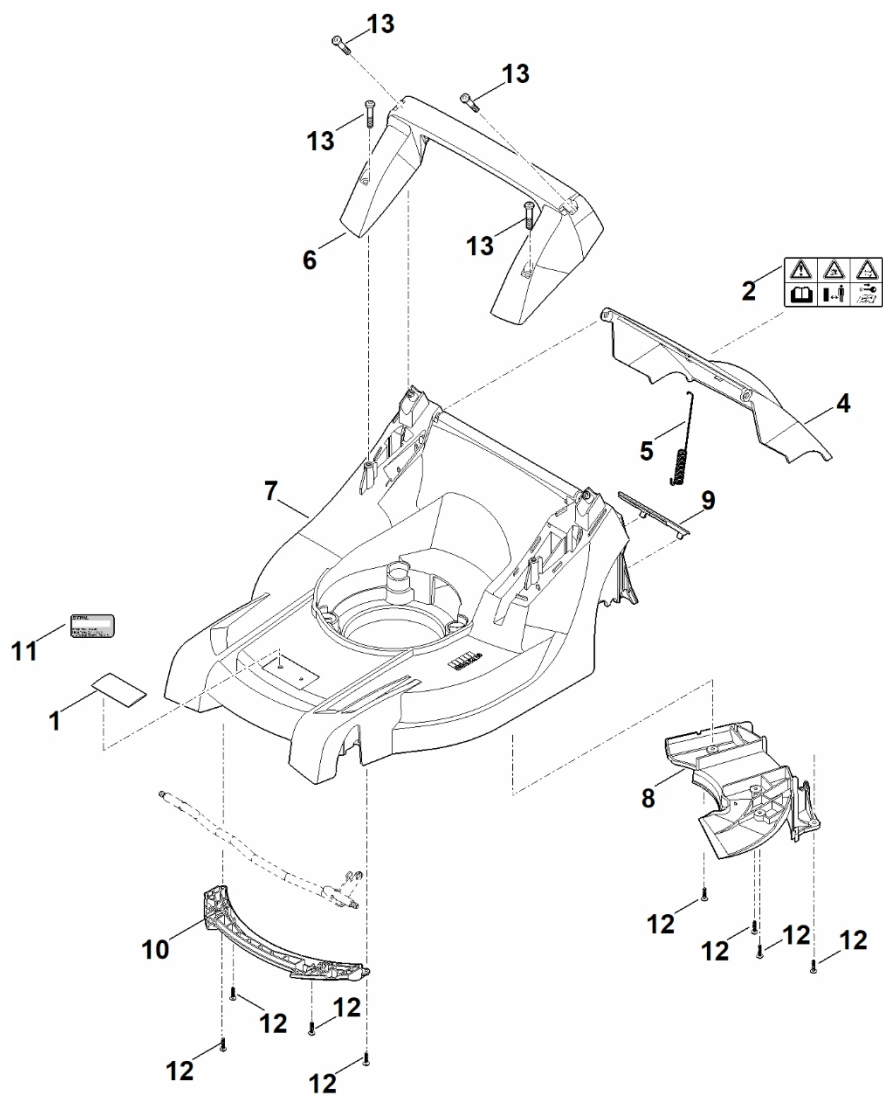

RMA 443.0

Seznam dílů
09.03.2023
Francie,
francouzština

Obsah

A – Řídítka.....	2
B – Kryt.....	4
C – Rám, nastavení výšky.....	6
D – Motor, nůž.....	8
E – Sběrná nádoba.....	10
F - Elektrické připojení.....	12
H – Speciální nástroj.....	14

A – Řídítka

A – Řídítka

#	Číslo dílu	Popis	Množství	Obsahuje jeden nebo více článků	Poznámky
1	0000 703 3101	Kabelová spona	1		
2	6320 706 6610	Vodítko	1		
3	6338 763 5005	Horní část řídítek	1		
4	6338 430 0435	Spínač mrtvého muže	1		
5	6338 763 4800	Spodní část řídítek	2		
6	6338 780 0100	Napínací páka	2		
7	6320 760 5200	Ložisko	1		
8	6340 764 0220	Ovládací páka	1		
9	9027 318 1965	Šroub s plochou hlavou M8x55	2		
10	9104 003 8739	Parkerova šroub P4x14	2		
10	9104 003 8731	Parkerův šroub P4x12 Do sériového čísla: 443928090	2		
11	9104 003 8745	Závitový šroub P4x25	3		
12	6383 703 3800	Pouzdro	2		

B - Kryt

B - Kryt

#	Číslo dílu	Popis	Množství	Obsahuje jeden nebo více článků	Poznámky
1	0000 967 1001	Štít	1		
2	0000 967 4441	Varování	1		
4	6338 700 2721	Kompletní kryt.	1	2	
5	6338 703 5111	Napínací pružina	1		
6	6338 791 5705	Rukojeť	1		
6	6338 791 5700	Rukojeť	1		
7	6338 700 8590	Carter	1	1,8,9	
8	6338 706 0700	Vymáhání	1		
9	6338 706 0730	Vymáhání pohledávek	1		
10	6338 706 0710	Držák nápravy kola	1		
11	0000 967 3454	Štítek s číslem stroje	1		
11	6338 967 1825	Typový štítek RMA 443.0	1		
12	9104 007 4289	Závitový šroub P5x20	8		
13	9104 007 9990	Závitový šroub P8x40	4		