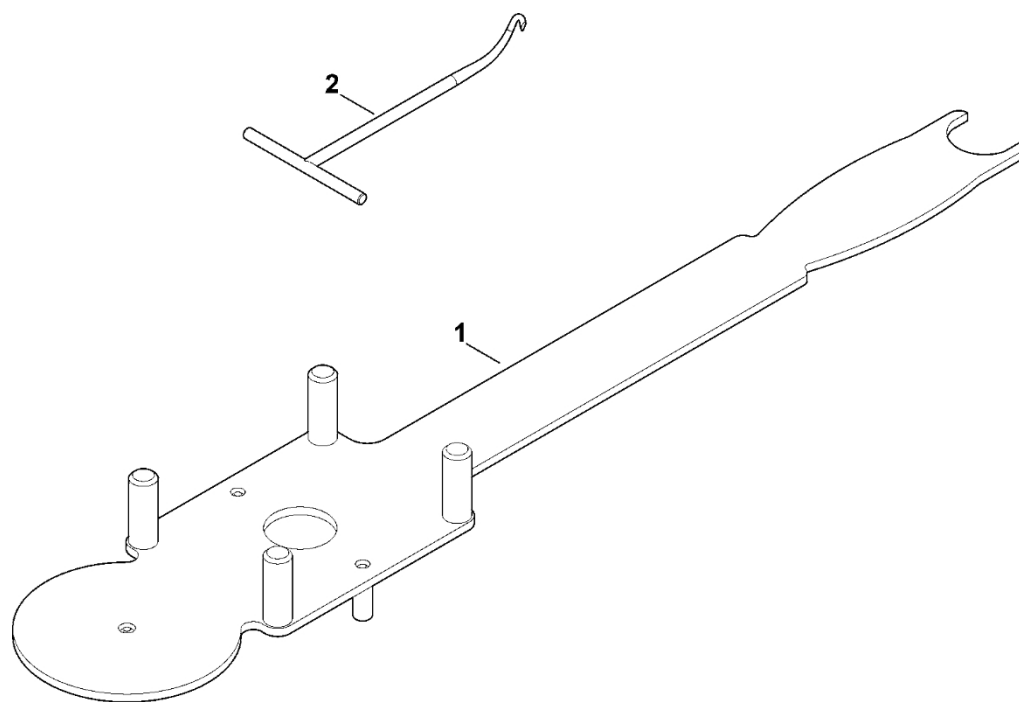

H - Speciální nástroj

H - Speciální nástroj

#	Číslo dílu	Popis	Množství	Obsahuje jeden nebo více článků	Poznámky
1	6165 890 2200	Montážní nástroje	1		
2	0000 890 2800	Montážní háček	1