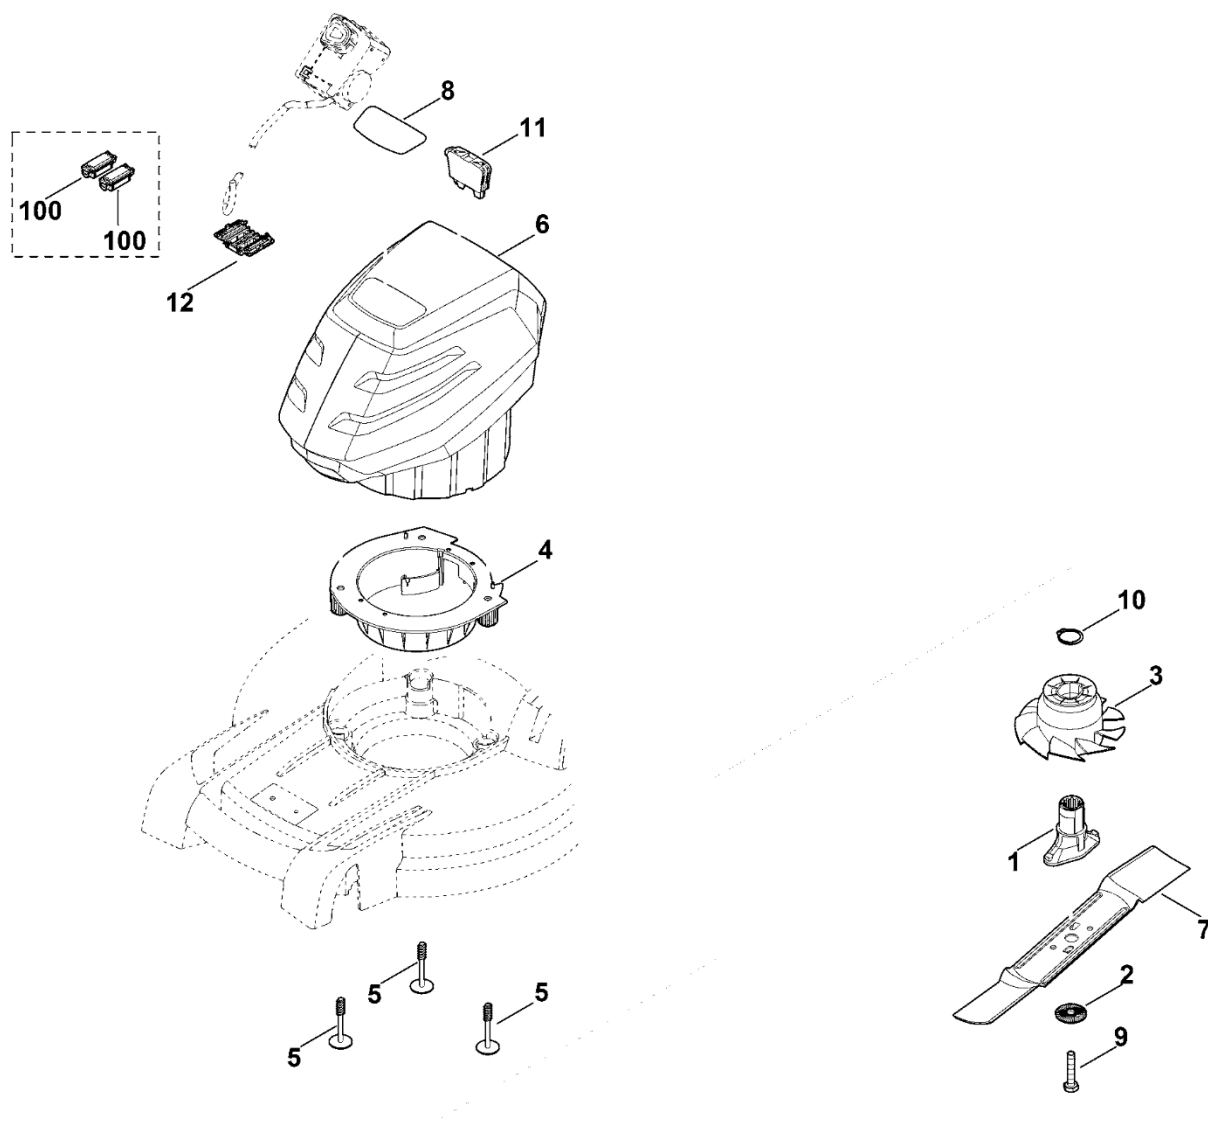

A – Řídítka

A – Řídítka

#	Číslo dílu	Popis	Množství	Obsahuje jeden nebo více článků	Poznámky
1	0000 703 3101	Kabelová spona	1		
2	6320 706 6610	Vodítko	1		
3	6338 763 5005	Horní část řídítek	1		
4	6338 430 0435	Spínač mrtvého muže	1		
5	6338 763 4800	Spodní část řídítek	2		
6	6338 780 0100	Napínací páka	2		
7	6320 760 5200	Ložisko	1		
8	6340 764 0220	Ovládací páka	1		
9	9027 318 1965	Šroub s plochou hlavou M8x55	2		
10	9104 003 8739	Parkerova šroub P4x14	2		
10	9104 003 8731	Parkerův šroub P4x12 Do sériového čísla: 443928090	2		
11	9104 003 8745	Závitový šroub P4x25	3		
12	6383 703 3800	Pouzdro	2		

B - Kryt

B - Kryt

#	Číslo dílu	Popis	Množství	Obsahuje jeden nebo více článků	Poznámky
1	0000 967 1001	Štít	1		
2	0000 967 4441	Varování	1		
4	6338 700 2721	Kompletní kryt.	1	2	
5	6338 703 5111	Napínací pružina	1		
6	6338 791 5705	Rukojeť	1		
6	6338 791 5700	Rukojeť	1		
7	6338 700 8590	Carter	1	1,8,9	
8	6338 706 0700	Vymáhání	1		
9	6338 706 0730	Vymáhání pohledávek	1		
10	6338 706 0710	Držák nápravy kola	1		
11	0000 967 3454	Štítek s číslem stroje	1		
11	6338 967 1825	Typový štítek RMA 443.0	1		
12	9104 007 4289	Závitový šroub P5x20	8		
13	9104 007 9990	Závitový šroub P8x40	4		

D - Motor, čepel

D - Motor, čepel

#	Číslo dílu	Popis	Množství	Obsahuje jeden nebo více článků	Poznámky
1	0000 702 5005	Držák čepele	1		
2	0000 702 6600	Podložka	1		
3	6338 607 3000	Ventilátorové kolo s klínovým řemenem	1		
4	6338 704 5400	Upevňovací zařízení	1		
5	6338 951 9700	Šroub P8x70	3		
6	6338 011 5002	Baterie-motorová jednotka MVP 600.1	1		
6	6338 011 5000	Baterie a motor MVP 600.0	1		
7	6338 702 0130	Nůž	1		
8	6338 967 0175	Identifikační značka RMA 443	1		
9	9008 319 9028	Šestihranná šroub 3/8"x21/4"	1		Lepidlo (LOCTITE 243)
10	9455 621 3320	Pojistný kroužek 30x1,5	1		
11	6311 430 3800	Bezpečnostní klíč	1		
12	6368 403 1300	Kryt (kabelové připojení)	1		
100	1252 440 1500	Plochá zástrčka krytu Nad sériovým číslem: 437875511 Do sériového čísla: 438775302	2		