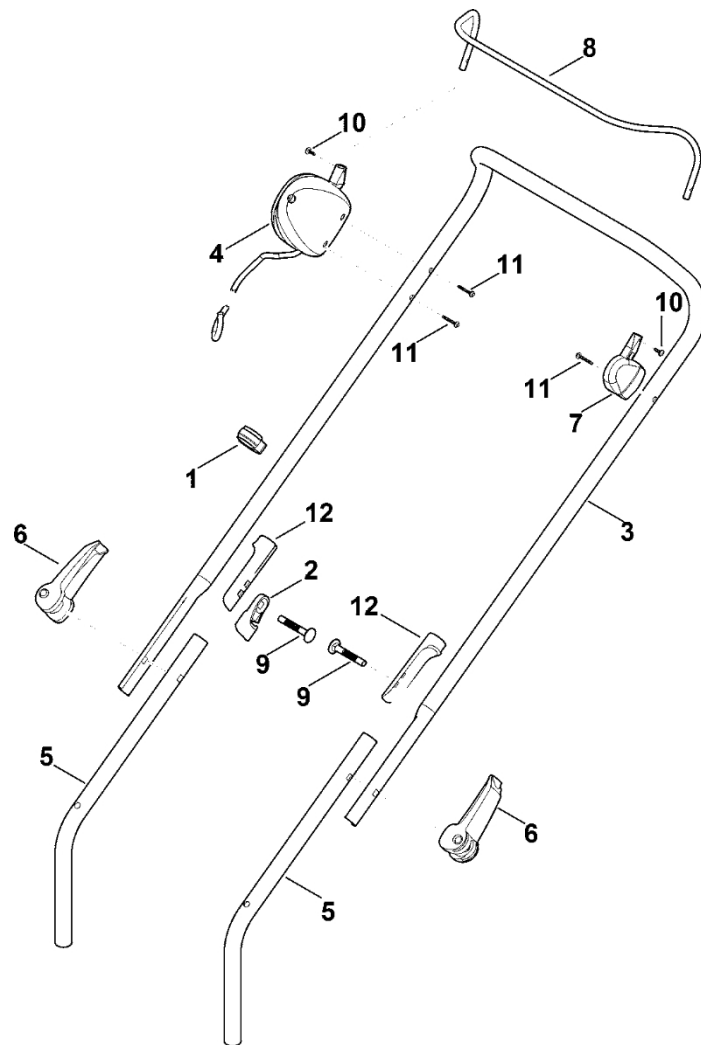

RMA 443.0

Seznam dílů
09.03.2023
Francie,
francouzština

Obsah

A – Řídítka.....	2
B – Kryt.....	4
C – Rám, nastavení výšky.....	6
D – Motor, nůž.....	8
E – Sběrná nádoba.....	10
F - Elektrické připojení.....	12
H – Speciální nástroj.....	14

A – Řídítka

A – Řídítka

#	Číslo dílu	Popis	Množství	Obsahuje jeden nebo více článků	Poznámky
1	0000 703 3101	Kabelová spona	1		
2	6320 706 6610	Vodítko	1		
3	6338 763 5005	Horní část řídítek	1		
4	6338 430 0435	Spínač mrtvého muže	1		
5	6338 763 4800	Spodní část řídítek	2		
6	6338 780 0100	Napínací páka	2		
7	6320 760 5200	Ložisko	1		
8	6340 764 0220	Ovládací páka	1		
9	9027 318 1965	Šroub s plochou hlavou M8x55	2		
10	9104 003 8739	Parkerova šroub P4x14	2		
10	9104 003 8731	Parkerův šroub P4x12 Do sériového čísla: 443928090	2		
11	9104 003 8745	Závitový šroub P4x25	3		
12	6383 703 3800	Pouzdro	2		

B - Kryt

B - Kryt

#	Číslo dílu	Popis	Množství	Obsahuje jeden nebo více článků	Poznámky
1	0000 967 1001	Štít	1		
2	0000 967 4441	Varování	1		
4	6338 700 2721	Kompletní kryt.	1	2	
5	6338 703 5111	Napínací pružina	1		
6	6338 791 5705	Rukojeť	1		
6	6338 791 5700	Rukojeť	1		
7	6338 700 8590	Carter	1	1,8,9	
8	6338 706 0700	Vymáhání	1		
9	6338 706 0730	Vymáhání pohledávek	1		
10	6338 706 0710	Držák nápravy kola	1		
11	0000 967 3454	Štítek s číslem stroje	1		
11	6338 967 1825	Typový štítek RMA 443.0	1		
12	9104 007 4289	Závitový šroub P5x20	8		
13	9104 007 9990	Závitový šroub P8x40	4		