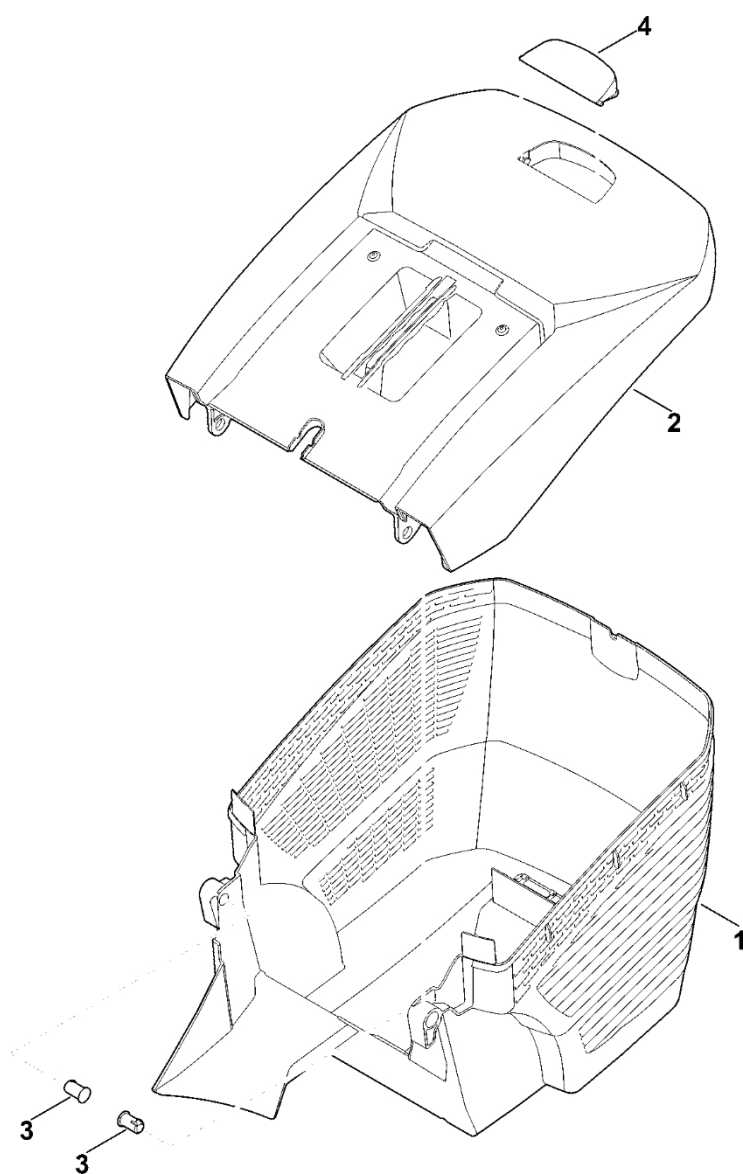

E - Sběrná nádoba

E - Sběrná nádoba

#	Číslo dílu	Popis	Množství	Obsahuje jeden nebo více článků	Poznámky
1	6338 703 9601	Spodní část sběrné nádoby	1		
1	6338 703 9606	Spodní část sběrné nádoby	1		
2	6338 760 2110	Horní část sběrné nádoby	1	4	
3	6375 703 9010	Šroub	2		
4	6375 708 8000	Klapka	1