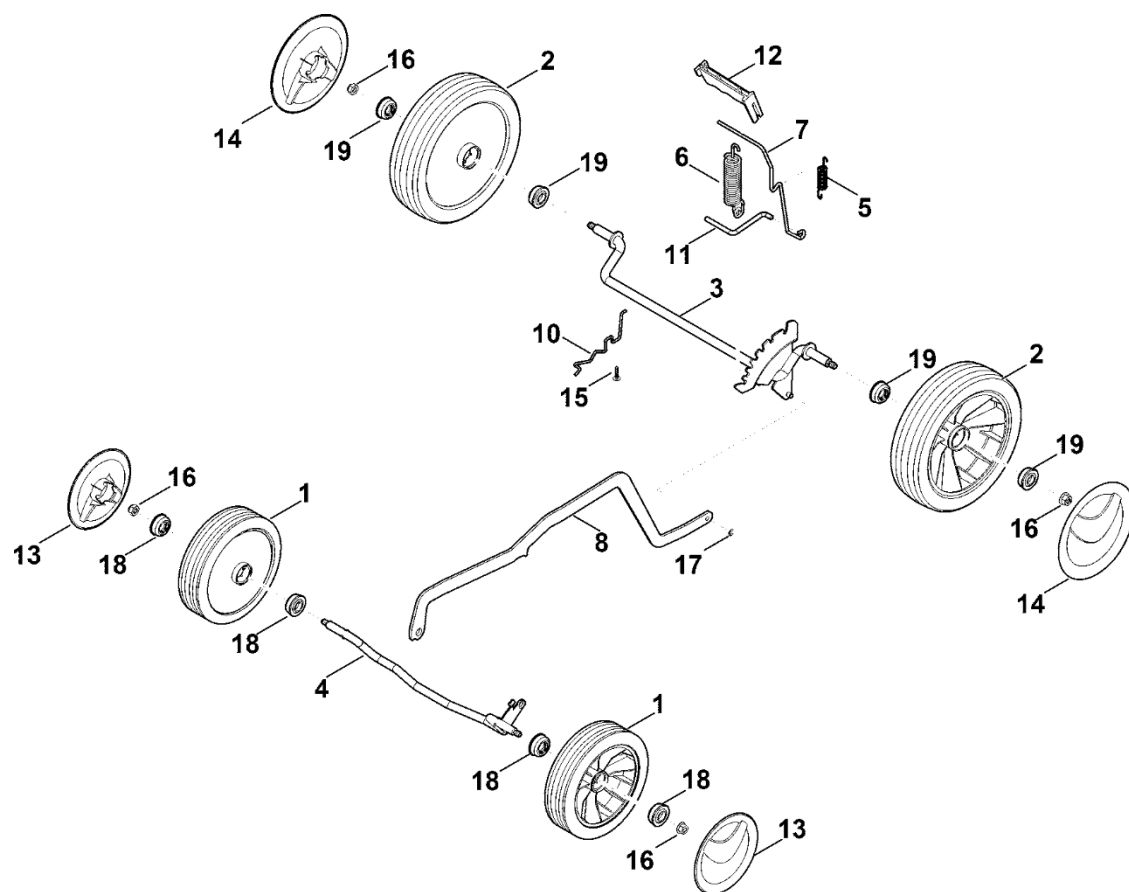

C – Podvozek, nastavení výšky

C – Podvozek, nastavení výšky

#	Číslo dílu	Popis	Množství	Obsahuje jeden nebo více článků	Poznámky
1	6100 700 0401	Kolo	2	18	
2	0000 700 0400	Kolo	2	19	
3	6338 700 2405	Osa	1		
4	6338 700 2420	Osa	1		
5	6338 703 5100	Napínací pružina	1		
6	6358 703 5100	Napínací pružina	1		
7	6338 703 6700	Páka	1		
8	6338 703 8800	Páka pro posun	1		
10	6338 704 1205	Pravý doraz nápravy	1		
11	6338 763 6000	Zajišťovací páka	1		
12	6338 791 4810	Spouštěcí páka	1		
13	6340 704 0301	Kryt kola	2		
14	6375 704 0301	Kryt kola	2		
15	9104 007 4289	Závitový šroub P5x20	1		
16	9216 261 1100	Matice s přírubou M8	4		
17	9460 624 0400	Zajišťovací kroužek 4	1		
18	9503 003 9011	Kuličkové ložisko s drážkou 27M-3,6x12	4		
19	9503 003 9011	Kuličkové ložisko s drážkou 27M-3,6x12	4