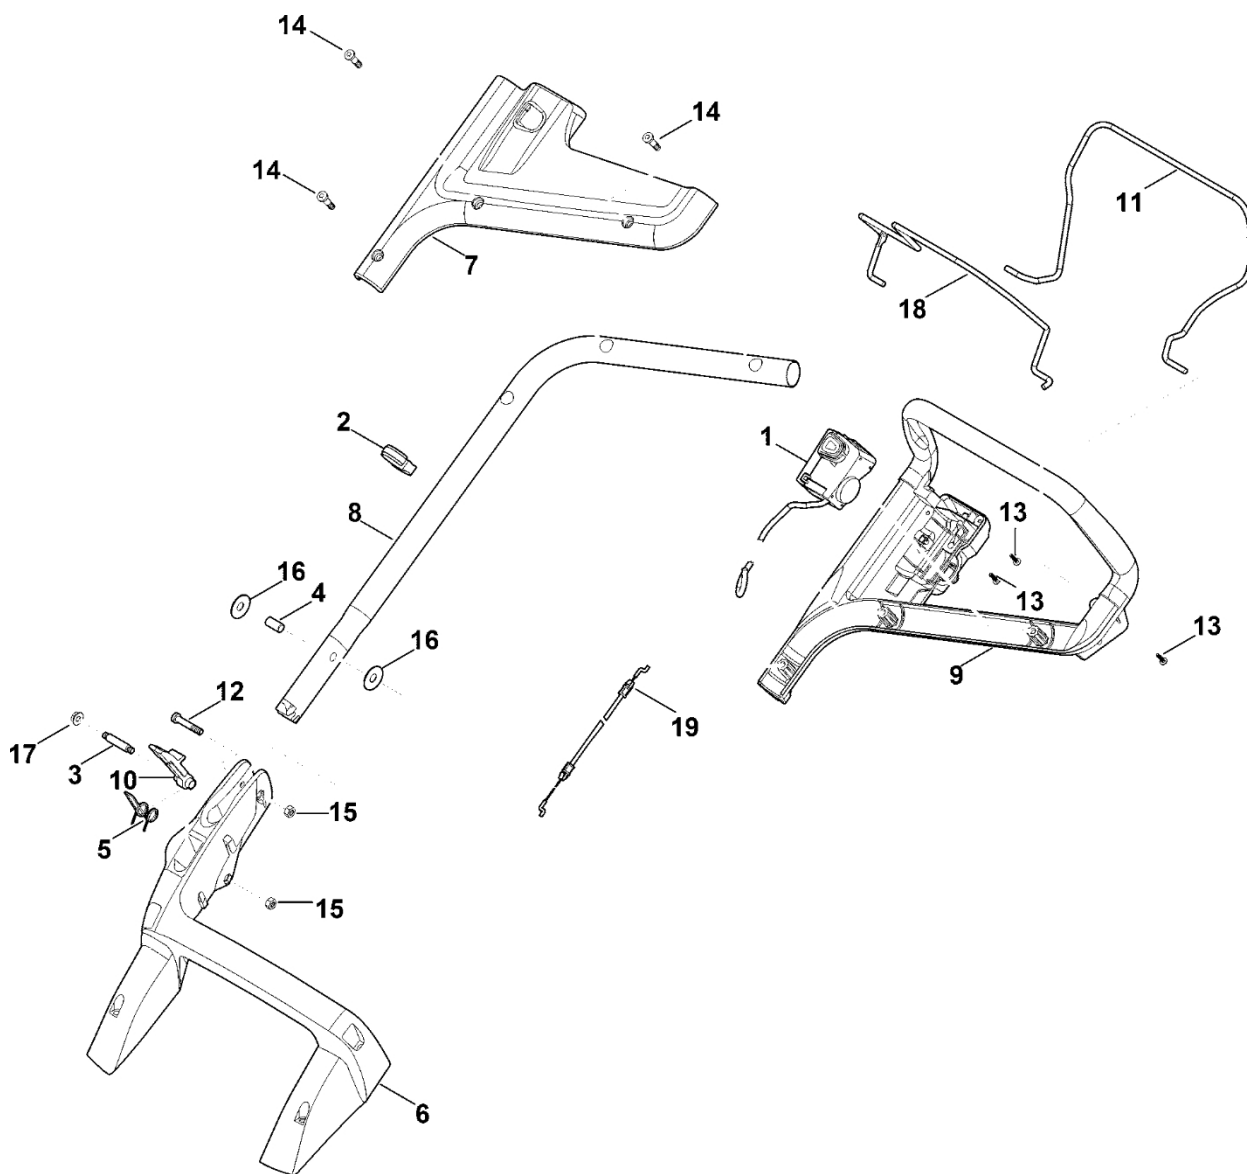

RMA 443.0

TC

Seznam dílů
09.03.2023
Francie,
francouzština

Komfortní výbava 1stupňový pohon

Obsah

A – Řídítka.....	2
B – Kryt, osa.....	4
C – Rám, nastavení výšky.....	6
D – Motor, nůž.....	9
E – Sběrná nádoba.....	11
F - Nástroje.....	13
G - Elektrické připojení.....	15
H - Maziva.....	17
I – Speciální nástroj.....	19

A – Řídítka

A – Řídítka

#	Číslo dílu	Popis	Množství	Obsahuje jeden nebo více článků	Poznámky
1	6338 430 0426	Spínač mrtvého muže	1		
1	6338 430 0425	Spínač mrtvého muže	1		
2	6338 703 3105	Kabelová spona	1		
3	6338 703 3700	Šroub	1		
4	6338 703 3800	Pouzdro	1		
5	6338 703 4900	Ohnutá pružina	1		
6	6338 703 6206	Konzola	1		
6	6338 703 6205	Konzole	1		
7	6358 706 0740	Vymáhání	1		
8	6338 780 2800	Spodní část řídítek	1		
9	6338 763 5010	Horní část řídítek	1		
10	6338 763 6010	Záchytná páčka	1		
11	6338 764 0211	Ovládací páka	1		
12	9037 319 1901	Válcový šroub M8x40	1		
13	9104 007 4289	Závitový šroub P5x20	3		
14	9104 007 9985	Závitový šroub P8x30	3		
15	9214 261 1105	Bezpečnostní matice M8	2		
16	9485 648 2044	Podložka Belleville 34x12,2x1,5	2		
17	9216 261 1100	Matice s přírubou M8	1		
18	6358 764 0220	Ovládací páka	1		
19	6358 700 7532	Ovládací kabel	1		Pohon