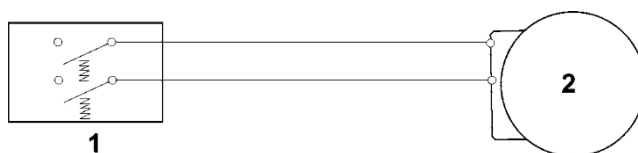

G - Elektrické připojení

G - Elektrické připojení

#	Číslo dílu	Popis	Množství	Obsahuje jeden nebo více článků	Poznámky
1		Přepínač	1		
2		Baterie a motor	1