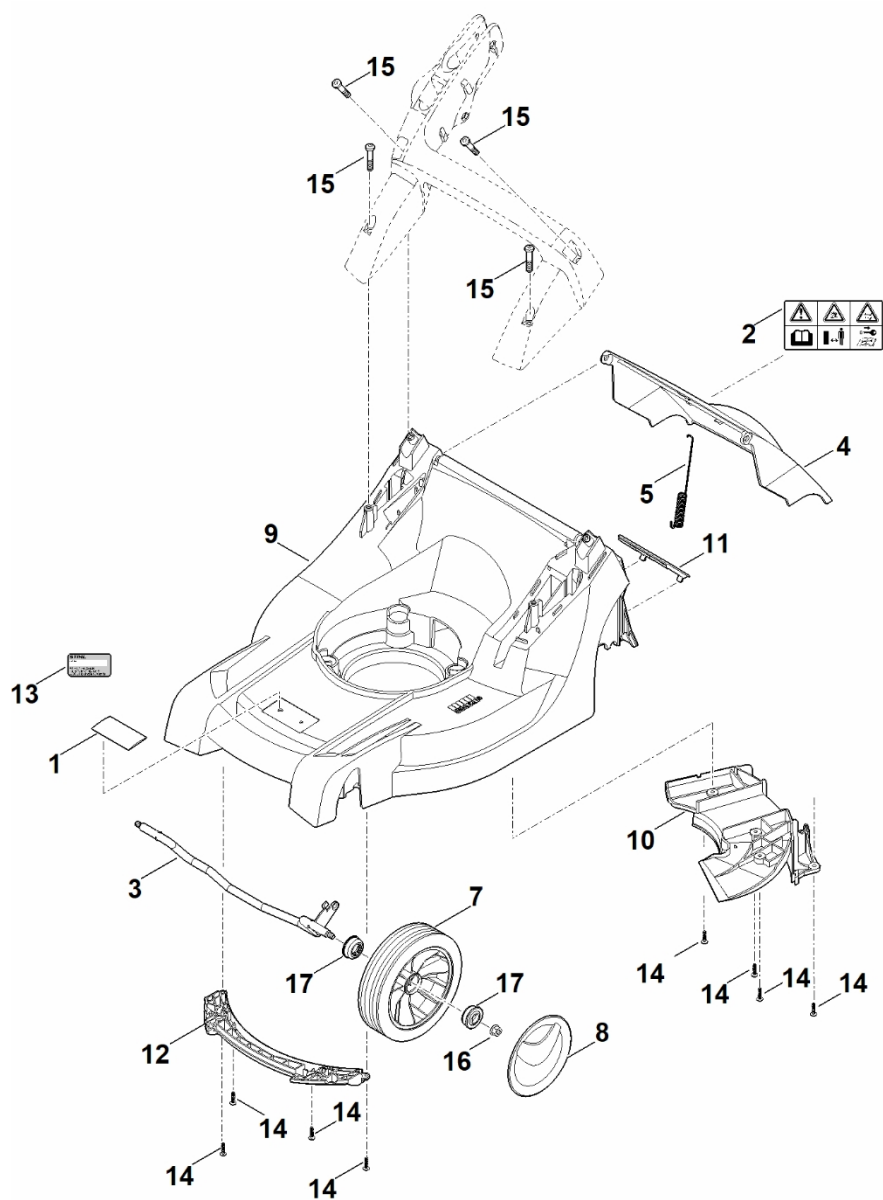

B – Kryt, osa

B – Kryt, osa

#	Číslo dílu	Popis	Množství	Obsahuje jeden nebo více položek	Poznámky
1	0000 967 1001	Štít	1		
2	0000 967 4441	Varování	1		
3	6338 700 2420	Osa	1		
4	6338 700 2721	Kryt cpl.	1	2	
5	6338 703 5111	Napínací pružina	1		
7	6100 700 0401	Kolo	2	17	
8	6340 704 0301	Kryt kola	2		
9	6338 700 8590	Kryt	1	1,10,11	
10	6338 706 0700	Vymáhání	1		
11	6338 706 0730	Vymáhání	1		
12	6338 706 0710	Držák nápravy kola	1		
13	0000 967 3454	Štítek s číslem stroje	1		
13	6338 967 1835	Typový štítek RMA 443.0 TC	1		
14	9104 007 4289	Závitový šroub P5x20	8		
15	9104 007 9990	Závitový šroub P8x40	4		
16	9216 261 1100	Matice s přírubou M8	2		
17	9503 003 9011	Kuličkové ložisko 27M-3,6x12	4