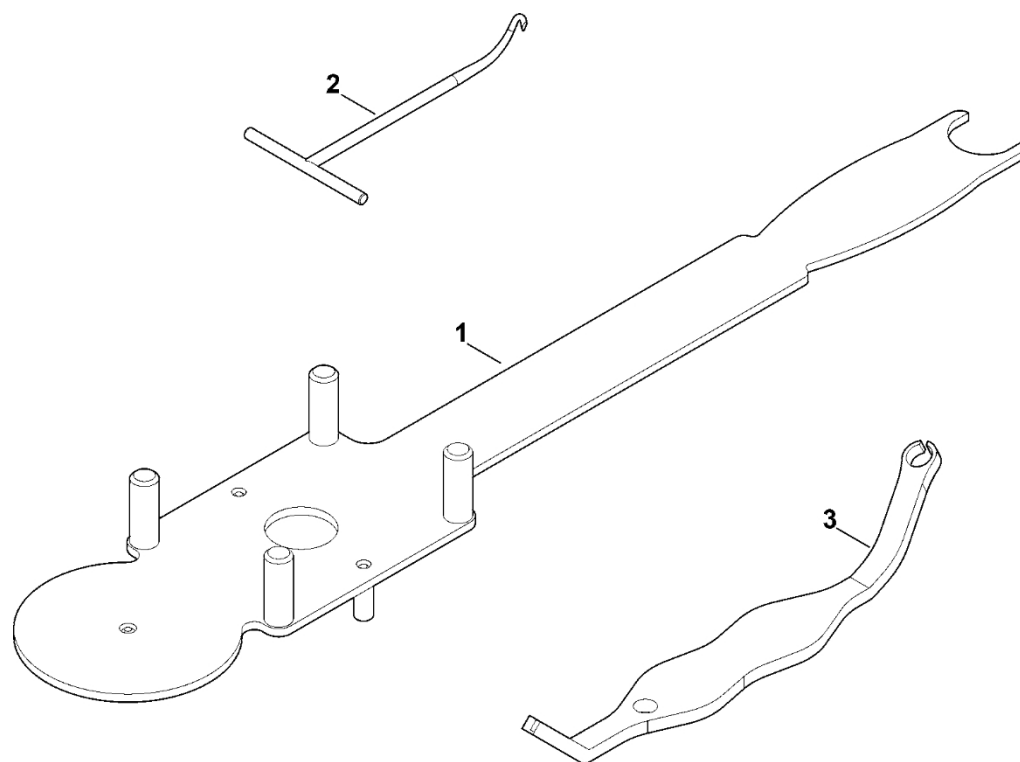

I – Speciální nástroj

I – Speciální nástroj

#	Číslo dílu	Popis	Množství	Obsahuje jeden nebo více článků	Poznámky
1	6165 890 2200	Montážní nástroje	1		
2	0000 890 2800	Montážní háček	1		
3	0000 893 8102	Demontážní nástroje	1