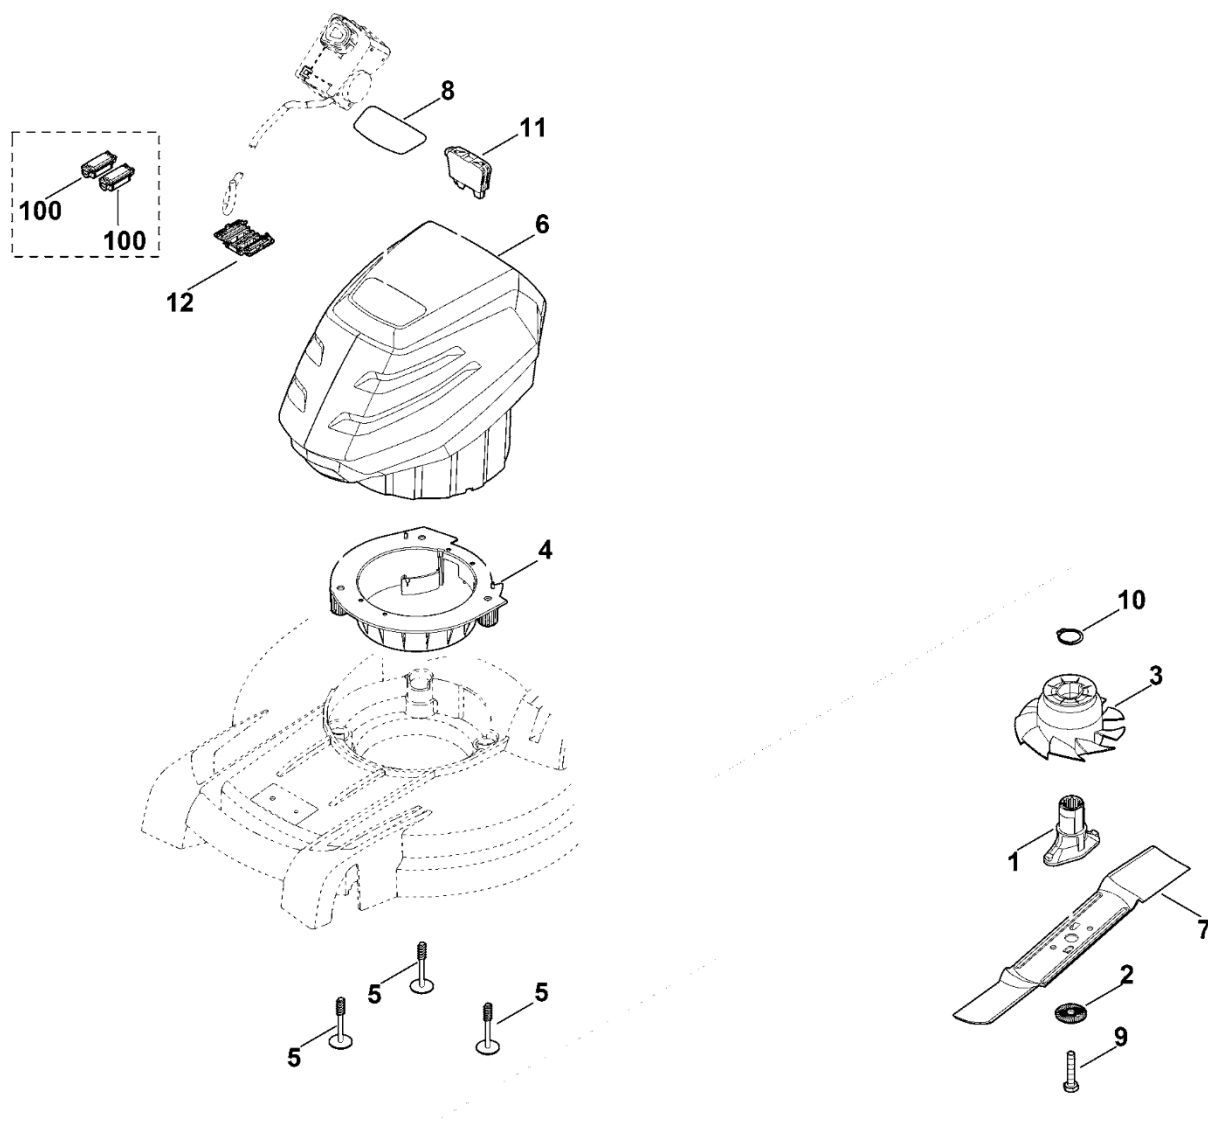

C – Podvozek, nastavení výšky

C – Podvozek, nastavení výšky

#	Číslo dílu	Popis	Množství	Obsahuje jeden nebo více článků	Poznámky
1	6105 704 7400	Ozubené kolo	1		
2	6105 704 7410	Pignon	1		
3	0000 704 8300	Klíč volnoběžky	2		
4	6103 704 7910	Ochranný disk	2		
5	6336 704 2100	Klínový řemen	1		
6	6338 640 0100	Reduktor cpl.	1	17,23	
7	0000 700 0415	Hnací kolo 200	2	14,26	
7	6338 700 0490	Hnací kolo 200	2	14,26	
8	6338 700 2415	Osa	1		
9	6338 703 5100	Napínací pružina	1		
10	6338 703 6700	Páka	1		
12	6338 704 1205	Pravý doraz nápravy	1		
13	6338 704 3200	Pouzdro	2		
14	6338 704 3600	Krytka	2		
15	6338 763 6000	Záchytná páčka	1		
16	6338 791 4810	Spouštěcí páka	1		
17	6350 704 1000	Kladka s drážkou	1		
18	6358 703 5100	Napínací pružina	1		
19	6338 703 8810	Páka posuvu	1		
20	6375 704 0301	Kryt kola	2		
21	9104 007 4289	Závitový šroub P5x20	1		
22	9216 261 1100	Matice s přírubou M8	2		
23	9380 620 2660	Pružný kolík 5x26	1		
24	9460 624 0400	Zajišťovací kroužek 4	1		
25	9460 624 1000	Zarážkový kroužek 10	2		
26	9503 003 5297	Kuličkové ložisko s drážkou 6001-2TRS	4		

D - Motor, čepel

D - Motor, čepel

#	Číslo dílu	Popis	Množství	Obsahuje jeden nebo více článků	Poznámky
1	0000 702 5005	Držák čepele	1		
2	0000 702 6600	Podložka	1		
3	6338 607 3000	Ventilátorové kolo s klínovým řemenem	1		
4	6338 704 5400	Upevňovací zařízení	1		
5	6338 951 9700	Šroub P8x70	3		
6	6358 011 5002	Baterie a motor MVP 850.1	1		
6	6358 011 5000	Baterie a motor MVP 850.0	1		
7	6338 702 0130	Nůž	1		
8	6338 967 0185	Identifikační štítek RMA 443 TC	1		
9	9008 319 9028	Šestihranná šroub 3/8"x21/4"	1		Lepidlo (LOCTITE 243)
10	9455 621 3320	Pojistný kroužek 30x1,5	1		
11	6311 430 3800	Bezpečnostní klíč	1		
12	6368 403 1300	Kryt (připojení kabelu)	1		
100	1252 440 1500	Plochá zástrčka krytu Nad sériovým číslem: 437875511 Do sériového čísla: 438775302	2		