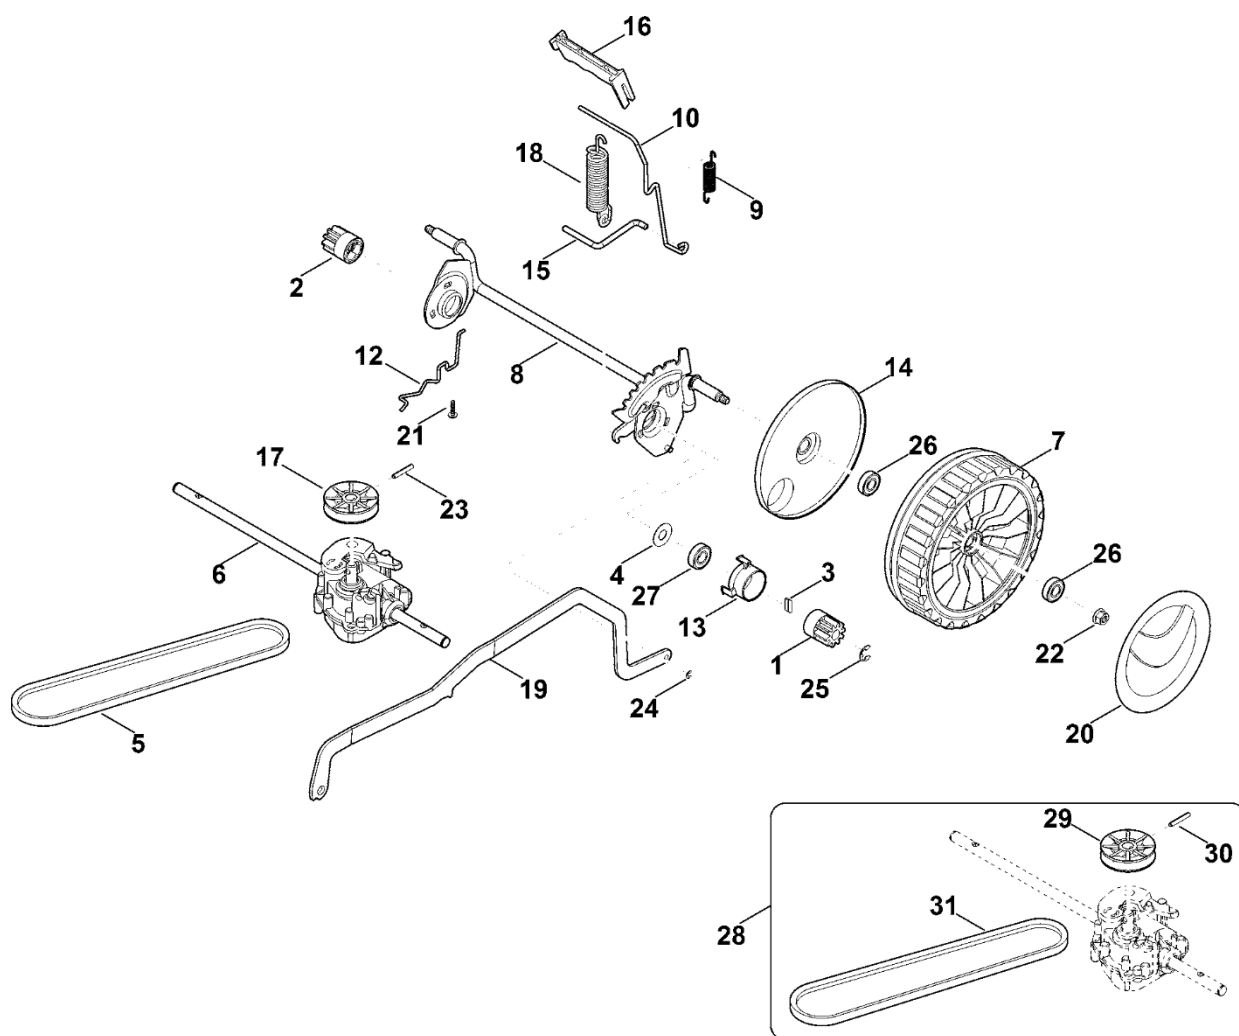

A – Řídítka

A – Řídítka

#	Číslo dílu	Popis	Množství	Obsahuje jeden nebo více článků	Poznámky
1	6338 430 0426	Spínač mrtvého muže	1		
1	6338 430 0425	Spínač mrtvého muže	1		
2	6338 703 3105	Kabelová spona	1		
3	6338 703 3700	Šroub	1		
4	6338 703 3800	Pouzdro	1		
5	6338 703 4900	Ohnutá pružina	1		
6	6338 703 6206	Konzola	1		
6	6338 703 6205	Konzole	1		
7	6358 706 0740	Vymáhání	1		
8	6338 780 2800	Spodní část řídítek	1		
9	6338 763 5010	Horní část řídítek	1		
10	6338 763 6010	Záchytná páčka	1		
11	6338 764 0211	Ovládací páka	1		
12	9037 319 1901	Válcový šroub M8x40	1		
13	9104 007 4289	Závitový šroub P5x20	3		
14	9104 007 9985	Závitový šroub P8x30	3		
15	9214 261 1105	Bezpečnostní matice M8	2		
16	9485 648 2044	Podložka Belleville 34x12,2x1,5	2		
17	9216 261 1100	Matice s přírubou M8	1		
18	6358 764 0220	Ovládací páka	1		
19	6358 700 7532	Ovládací kabel	1		Pohon

C – Podvozek, nastavení výšky

C – Podvozek, nastavení výšky

#	Číslo dílu	Popis	Množství	Obsahuje jeden nebo více článků	Poznámky
1	6105 704 7400	Ozubené kolo	1		
2	6105 704 7410	Pignon	1		
3	0000 704 8300	Klíč volnoběžky	2		
4	6103 704 7910	Ochranný disk	2		
5	6336 704 2100	Klínový řemen	1		
6	6338 640 0100	Reduktor cpl.	1	17,23	
7	0000 700 0415	Hnací kolo 200	2	14,26	
7	6338 700 0490	Hnací kolo 200	2	14,26	
8	6338 700 2415	Osa	1		
9	6338 703 5100	Napínací pružina	1		
10	6338 703 6700	Páka	1		
12	6338 704 1205	Pravý doraz nápravy	1		
13	6338 704 3200	Pouzdro	2		
14	6338 704 3600	Krytka	2		
15	6338 763 6000	Záchytná páčka	1		
16	6338 791 4810	Spouštěcí páka	1		
17	6350 704 1000	Kladka s drážkou	1		
18	6358 703 5100	Napínací pružina	1		
19	6338 703 8810	Páka posuvu	1		
20	6375 704 0301	Kryt kola	2		
21	9104 007 4289	Závitový šroub P5x20	1		
22	9216 261 1100	Matice s přírubou M8	2		
23	9380 620 2660	Pružný kolík 5x26	1		
24	9460 624 0400	Zajišťovací kroužek 4	1		
25	9460 624 1000	Zarážkový kroužek 10	2		
26	9503 003 5297	Kuličkové ložisko s drážkou 6001-2TRS	4		