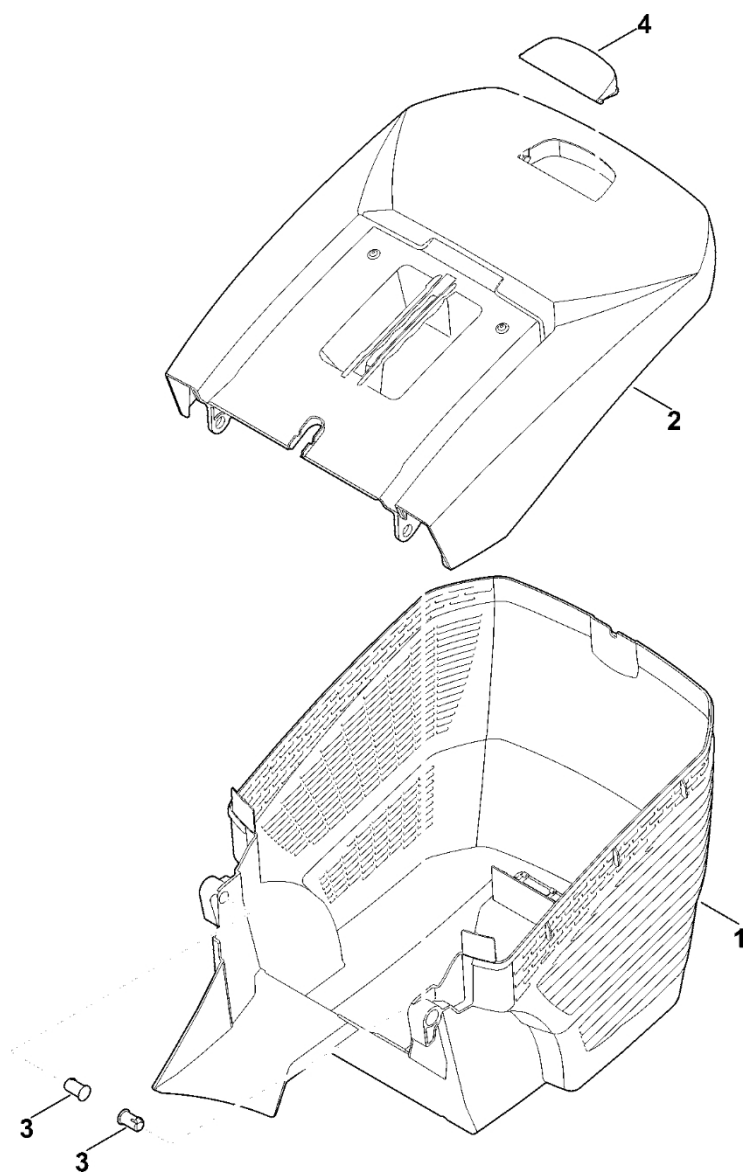

E - Sběrná nádoba

E - Sběrná nádoba

#	Číslo dílu	Popis	Množství	Obsahuje jeden nebo více článků	Poznámky
1	6338 703 9601	Spodní část sběrné nádoby	1		
1	6338 703 9606	Spodní část sběrné nádoby	1		
2	6338 760 2110	Horní část sběrné nádoby	1	4	
3	6375 703 9010	Šroub	2		
4	6375 708 8000	Klapka	1