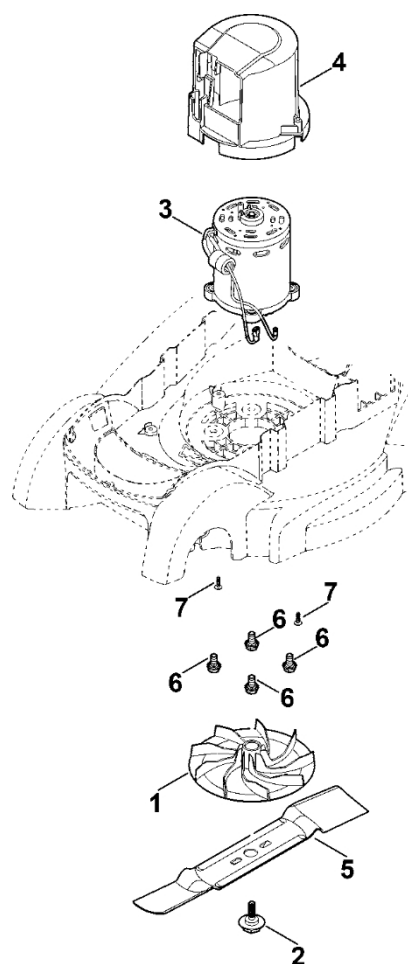

D - Motor, čepel

D - Motor, čepel

#	Číslo dílu	Popis	Množství	Obsahuje jeden nebo více článků	Poznámky
1	6310 702 5000	Držák čepele	1		
2	6310 760 2801	Šroub	1		Lepidlo (LOCTITE 243)
2	6310 760 2800	Šroub nože Do sériového čísla: 442608552	1		Lepidlo (LOCTITE 243)
3	6320 600 0205	Elektromotor	1		
4	6320 606 0105	Kroužek ventilátoru	1		
5	6320 702 0140	Nůž	1		
6	9025 313 5000	Šroub M8x16	4		
6	9025 313 5003	Šroub M8x16 Do sériového čísla: 441369504	4		
7	9104 007 4289	Parkerova šroub IS-P5x20	2