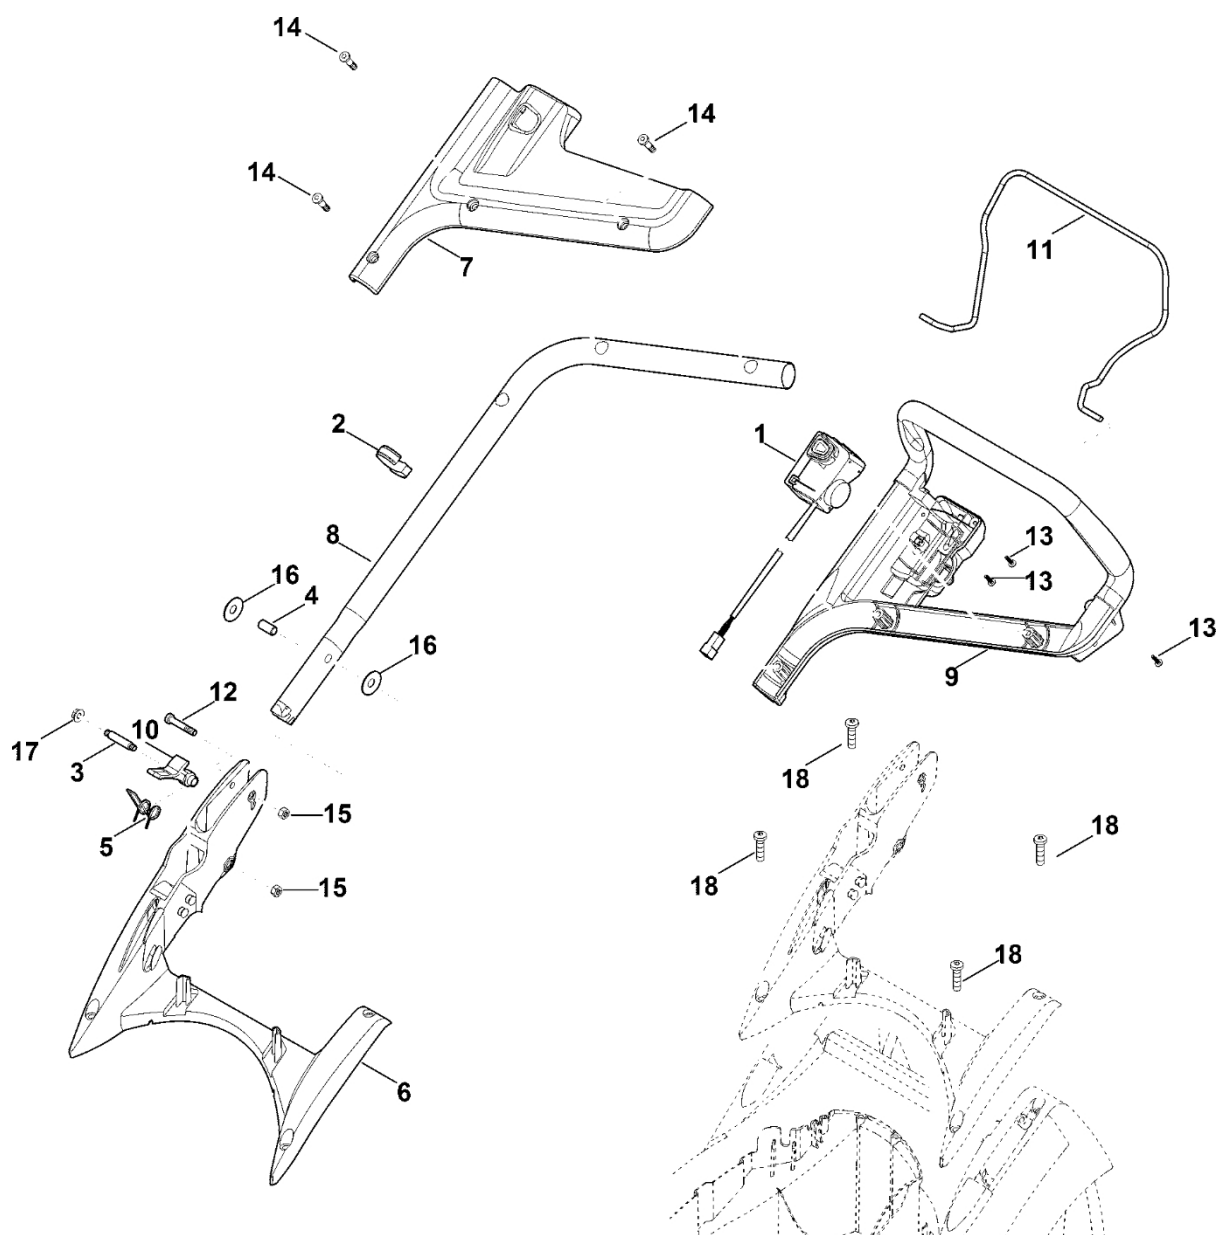

RMA 339.0**C****Seznam dílů****27.01.2023****Francie,
francouzština****Komfortní vybavení****Obsah**

A – Řídítka	2
B – Kryt	4
C – Rám, nastavení výšky	6
D – Motor, nůž	8
E – Elektrické části	10
F - Sběrný koš	12
G – Náradí	14
H - Elektrické připojení	16
I – Speciální nástroj	18

A – Řídítka

#	Číslo dílu	Popis	Množství	Obsahuje jeden nebo více článků	Poznámky
1	6320 430 0429	Spínač mrtvého muže	1		
1	6320 430 0428	Spínač mrtvého muže Do sériového čísla: 442005872	1		
2	6338 703 3105	Kabelová spona	1		
3	6338 703 3700	Šroub	1		
4	6338 703 3800	Pouzdro	1		
5	6338 703 4900	Ohnutá pružina	1		
6	6320 703 6225	Konzole	1		
7	6320 706 0715	Vymáhání	1		
8	6320 780 2810	Spodní část řídítek	1		
9	6338 763 5010	Horní část řídítek	1		
10	6320 763 6000	Záchytná páčka	1		
11	6338 764 0211	Ovládací páka	1		
12	9037 319 1901	Válcový šroub M8x40	1		
13	9104 007 4289	Parkerův šroub IS-P5x20	3		
14	9104 007 9985	Závitový šroub P8x30	3		
15	9214 261 1105	Bezpečnostní matice M8	2		
16	9485 648 2044	Podložka Belleville 34x12,2x1,5	2		
17	9216 261 1100	Matice s přírubou M8	1		
18	9104 007 9991	Závitový šroub P8x40	4		

D - Motor, čepel

D - Motor, čepel

#	Číslo dílu	Popis	Množství	Obsahuje jeden nebo více článků	Poznámky
1	6310 702 5000	Držák čepele	1		
2	6310 760 2801	Šroub	1		Lepidlo (LOCTITE 243)
2	6310 760 2800	Šroub nože Do sériového čísla: 442608552	1		Lepidlo (LOCTITE 243)
3	6320 600 0205	Elektromotor	1		
4	6320 606 0105	Kroužek ventilátoru	1		
5	6320 702 0140	Nůž	1		
6	9025 313 5000	Šroub M8x16	4		
6	9025 313 5003	Šroub M8x16 Do sériového čísla: 441369504	4		
7	9104 007 4289	Parkerova šroub IS-P5x20	2		