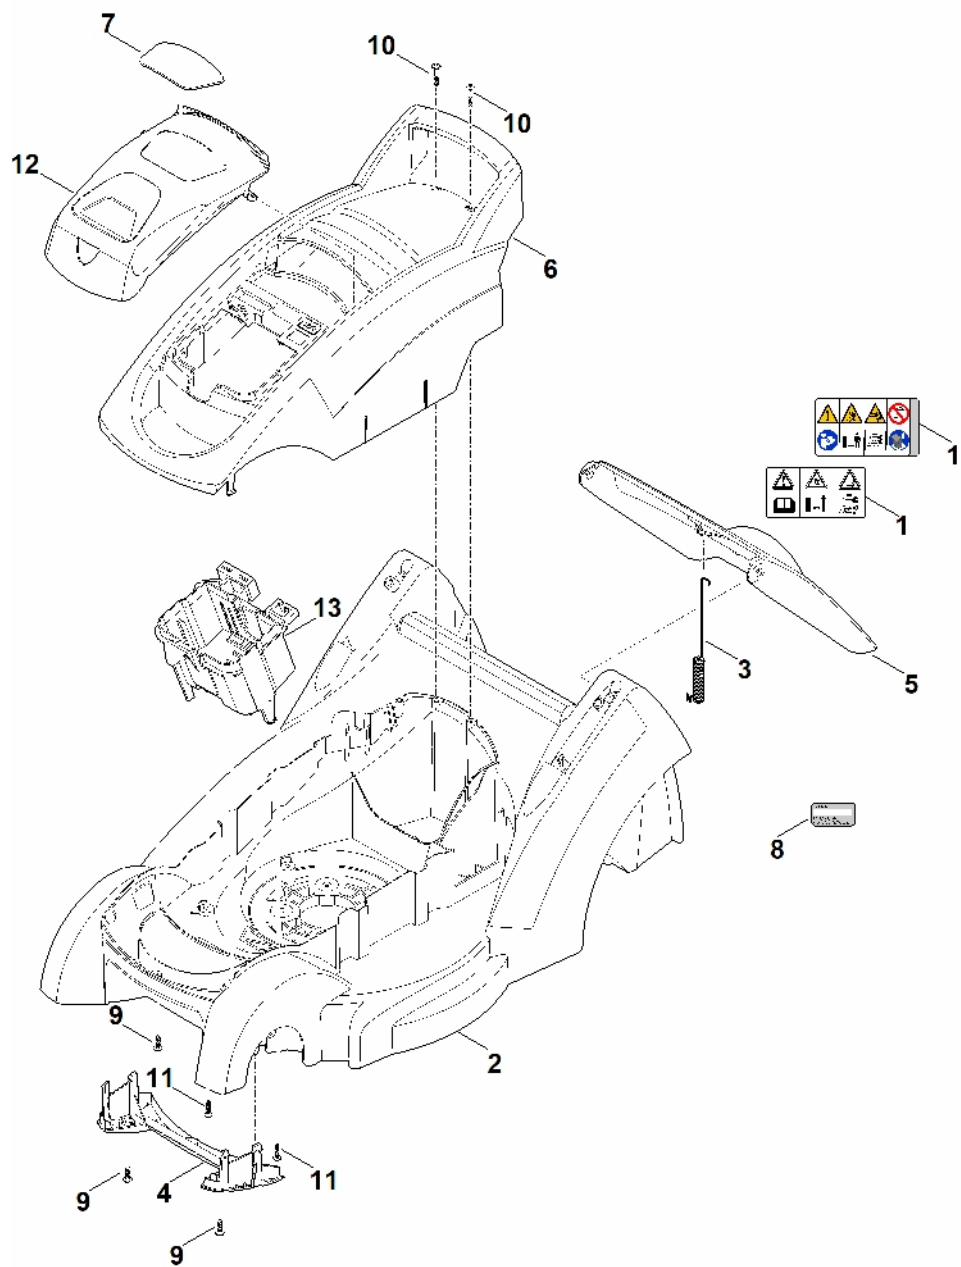

B - Kryt

B - Kryt

#	Číslo dílu	Popis	Množství	Obsahuje jeden nebo více článků	Poznámky
1	0000 967 4441	Upozornění	1		
1	0000 967 6728	Upozornění	1		JP
2	6320 700 8545	Carter	1	3,5	
2	6320 700 8590	Carter	1	3,5	JP
3	6320 703 5110	Napínací pružina	1		
4	6320 706 0710	Kryt	1		
5	6320 700 2715	Oblast	1	1	
5	6320 700 2712	Oblast	1	1	JP
6	6320 760 2205	Kryt motoru	1	12	
7	6320 967 1505	Identifikační štítek RMA 339 C	1		
8	0000 967 3454	Štítek s číslem stroje	1		
8	6320 967 1825	Typový štítek RMA 339.0 C	1		
9	9104 007 4270	Válcový šroub IS-P5x16	3		
10	9104 017 4293	Válcový šroub P5x25	2		
11	9104 007 4289	Parkerův šroub IS-P5x20	2		
12	6320 706 3405	Kryt	1		
13	6320 403 0405	Držák baterie	1