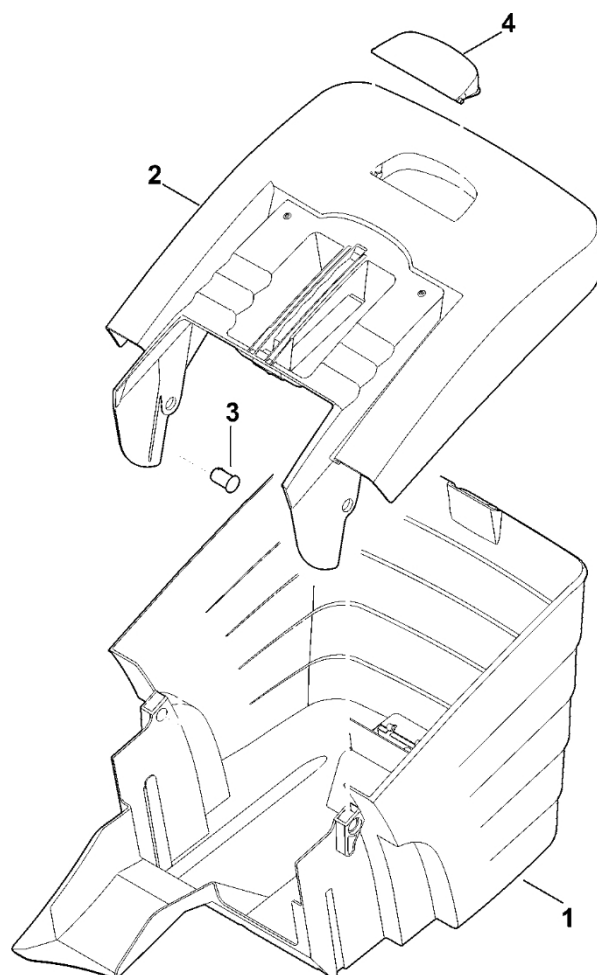

F - Sběrná nádoba

F - Sběrná nádoba

#	Číslo dílu	Popis	Množství	Obsahuje jeden nebo více článků	Poznámky
1	6320 703 9606	Spodní část sběrné nádoby	1		
2	6320 760 2110	Sběrná nádoba, horní část	1	4	
3	6375 703 9010	Šroub	2		
4	6375 708 8000	Klapka	1