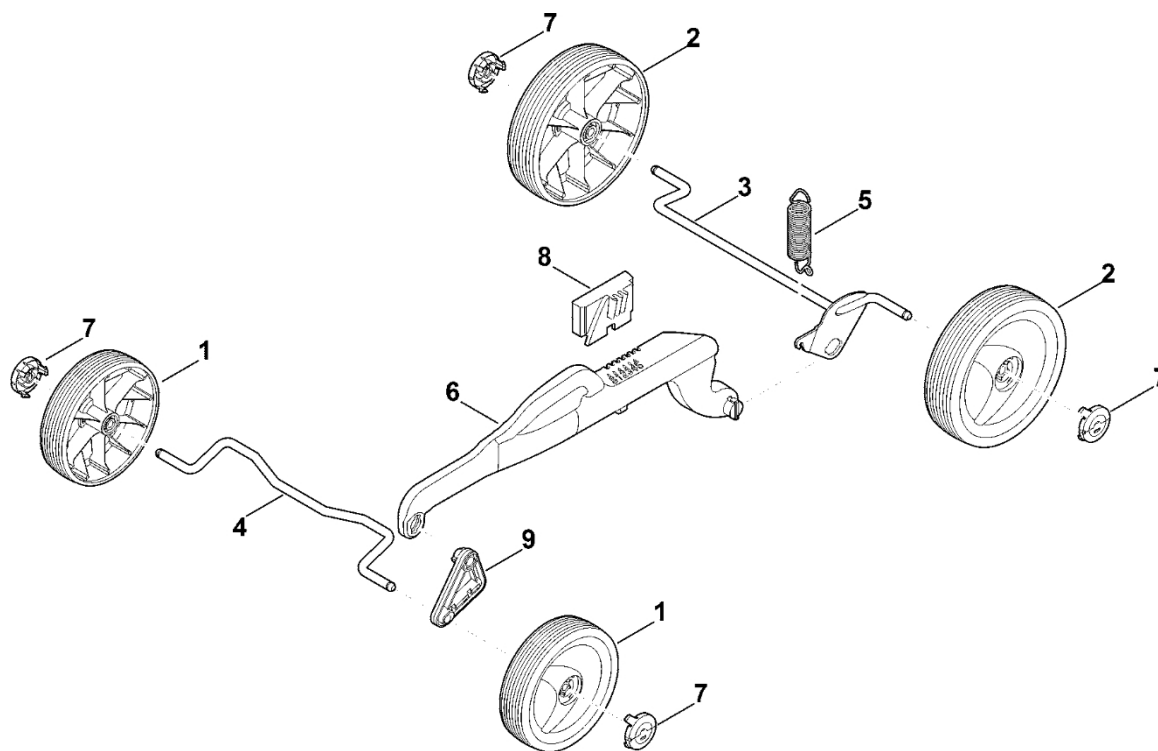

A – Řídítka

#	Číslo dílu	Popis	Množství	Obsahuje jeden nebo více článků	Poznámky
1	6320 430 0429	Spínač mrtvého muže	1		
1	6320 430 0428	Spínač mrtvého muže Do sériového čísla: 442005872	1		
2	6338 703 3105	Kabelová spona	1		
3	6338 703 3700	Šroub	1		
4	6338 703 3800	Pouzdro	1		
5	6338 703 4900	Ohnutá pružina	1		
6	6320 703 6225	Konzole	1		
7	6320 706 0715	Vymáhání	1		
8	6320 780 2810	Spodní část řídítek	1		
9	6338 763 5010	Horní část řídítek	1		
10	6320 763 6000	Záchytná páčka	1		
11	6338 764 0211	Ovládací páka	1		
12	9037 319 1901	Válcový šroub M8x40	1		
13	9104 007 4289	Parkerův šroub IS-P5x20	3		
14	9104 007 9985	Závitový šroub P8x30	3		
15	9214 261 1105	Bezpečnostní matice M8	2		
16	9485 648 2044	Podložka Belleville 34x12,2x1,5	2		
17	9216 261 1100	Matice s přírubou M8	1		
18	9104 007 9991	Závitový šroub P8x40	4		

C – Podvozek, nastavení výšky

C – Podvozek, nastavení výšky

#	Číslo dílu	Popis	Množství	Obsahuje jeden nebo více článků	Poznámky
1	6320 700 0406	Kolo kompletní 150	2		
2	6320 700 0416	Kolo cpl. 180	2		
3	6320 700 2400	Osa	1		
4	6320 703 0900	Osa	1		
5	6320 703 5121	Napínací pružina	1		
5	6320 703 5120	Napínací pružina Do sériového čísla: 439736813	1		
6	6320 703 8805	Páka posuvu	1		
6	6320 703 8800	Páka posuvu Do sériového čísla: 446427938	1		
6	6320 703 8815	Páka posuvu (s polohou S)	1		
6	6320 703 8810	Páka posuvu (s polohou S) Do sériového čísla: 446427938	1		
7	6320 704 0300	Kryt kola	4		
8	6320 708 6200	Segment s výstupky	1		
9	6320 763 2505	Otočná deska	1		