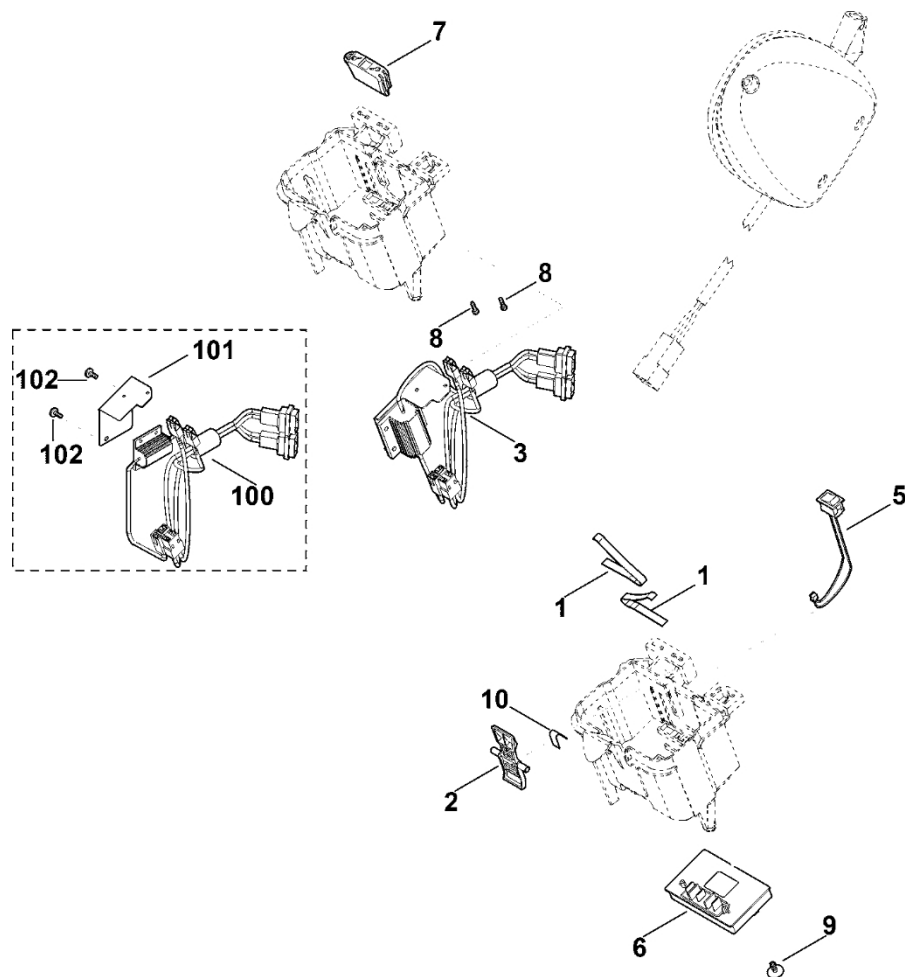

E - Elektrické části

E - Elektrické části

#	Číslo dílu	Popis	Množství	Obsahuje jeden nebo více článků	Poznámky
1	6320 791 3100	Pružina	2		
2	6311 430 6405	Páka	1	10	
3	6320 440 3011	Kabelový svazek	1		
5	6320 430 0505	Přepínač	1		
6	6320 430 1410	Elektronický modul	1		
7	6311 430 3800	Bezpečnostní spínač	1		
8	9074 477 2309	Šroub IS P3x12	2		
9	9104 007 8768	Závitový šroub P5x12	1		
10	6311 435 8700	Oblast	1		
100	6320 440 3010	Kabelový svazek Do sériového čísla: 440211948	1		
101	6320 401 0100	Chladič Do sériového čísla: 440211948	1		
102	9039 488 0958	Závitová šroub M5x10 Do sériového čísla: 440211948	2