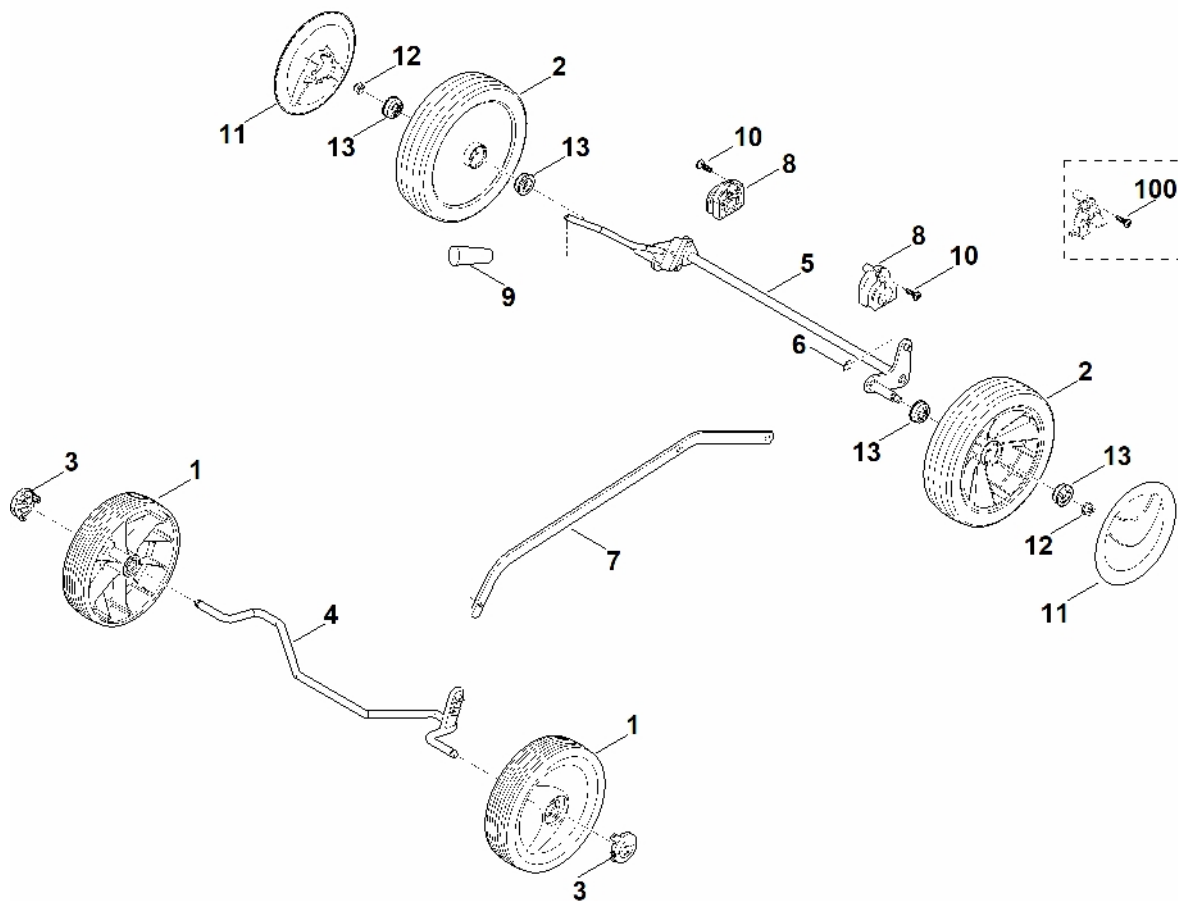

C – Trénink

C – Trénink

#	Číslo dílu	Popis	Množství	Obsahuje jeden nebo více článků	Poznámky
1	6320 700 0416	Kolo kompletní 180	2		
2	6105 700 0491	Kolo	2	13	
3	6320 704 0300	Kryt kola	2		
4	6350 700 2460	Přední osa	1		
4	6350 700 2455	Přední náprava Do sériového čísla: 445649982	1		
5	6371 700 2400	Náprava	1	9	
6	9460 624 0600	Zajišťovací kroužek 6	1		
7	6371 703 8800	Páka posuvu	1		
8	6371 007 1090	Sada držáků osy	2	10	
8	6371 704 1211	Čepová svorka	2		
9	6350 706 6800	Rukojeť	1		
10	9104 007 4289	Šroub Parker IS-P5x20	2		
11	6375 704 0301	Kryt kola	2		
12	9216 261 1100	Matice s přírubou M8	2		
13	9503 003 9011	Kuličkové ložisko 27M-3,6x12	4		
100	9104 007 4270	Válcový šroub IS-P5x16	2