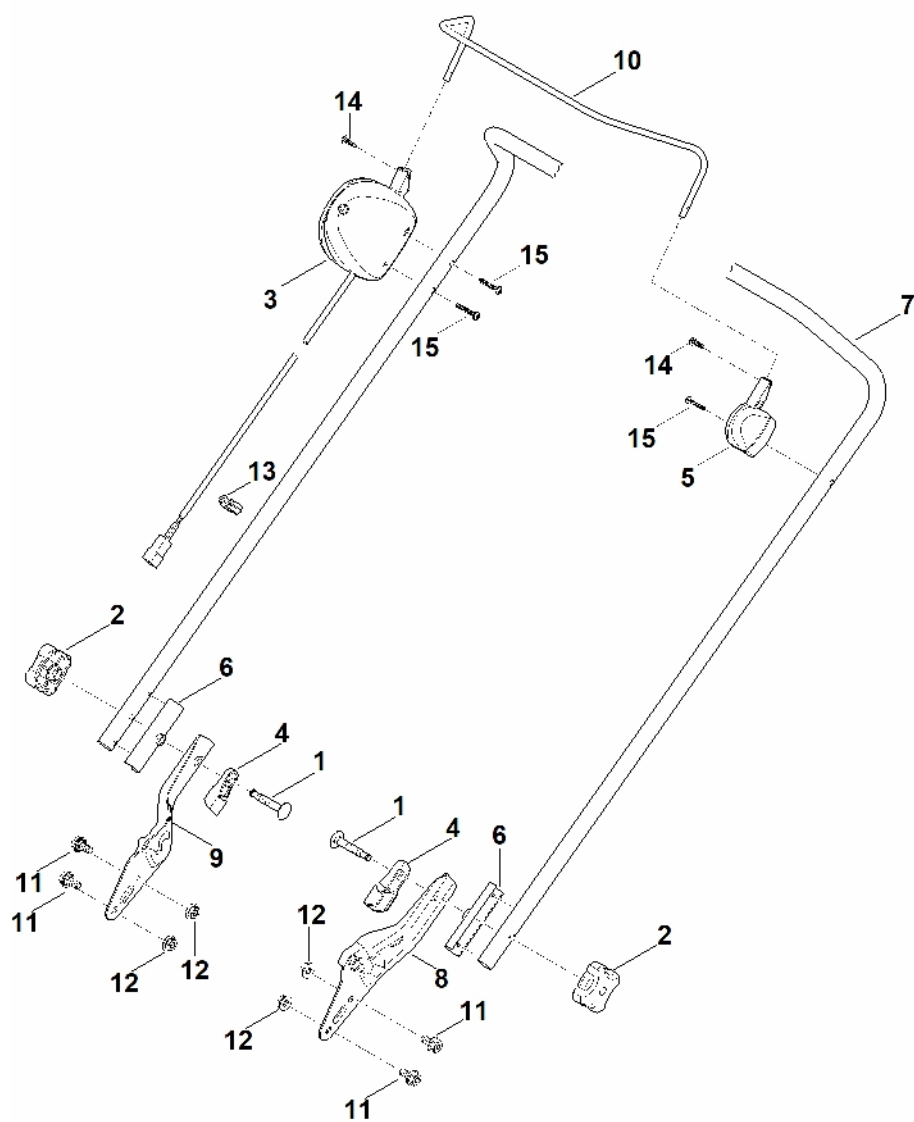

A – Řídítka

A – Řídítka

#	Číslo dílu	Popis	Množství	Obsahuje jeden nebo více položek	Poznámky
1	0000 703 3705	Šroub M8x50	2		
2	0000 760 1800	Upínací kolečko	2		
3	6350 430 0400	Spínač mrtvého muže	1		
4	6320 706 6610	Vodící lišta	2		
5	6320 760 5200	Ložisko	1		
6	6350 706 3800	Mezikousek	2		
7	6350 763 5010	Horní část řídítek	1		
8	6350 763 4805	Spodní část levého řídítka	1		
9	6350 763 4820	Spodní část pravého řídítka	1		
10	6350 764 0210	Ovládací páka	1		
11	9025 313 5000	Šroub M8x16	4		
12	9220 263 1100	Šestihranná matice M8	4		
13	6311 703 3110	Kabelová spona	1		
14	9104 003 8739	Šroub Parker P4x14	2		
15	9104 003 8745	Válcový šroub IS-P4x25	3		

B - Kryt

B - Kryt

#	Číslo dílu	Popis	Množství	Obsahuje jeden nebo více článků	Poznámky
1	6371 700 2700	Klapka	1	2	
2	0000 967 6713	Upozornění	1		
3	6350 706 5901	Šroub	1		
4	6350 701 4300	Vložka	1		
5	6371 700 8508	Kryt	1		
6	6371 703 9500	Zubatá plechová deska	1		
7	6350 708 4500	Ohnutá pružina	1		
8	0000 967 3454	Štítek s číslem stroje	1		
9	9027 318 1280	Šroub s kulatou hlavou M6x16	2		
10	9216 261 0901	Šestihranná matice M6	2		
11	9025 313 5000	Šroub M8x16	1		
12	9039 488 0976	Závitový šroub M5x12	1		
12	9039 488 0958	Závitový šroub M5x10 Do sériového čísla: 444523868	1		
13	9104 007 4410	Šroub Parker P6x16	1		
14	6371 706 0700	Krytka	1		
15	9220 263 1100	Šestihranná matice M8	1		
16	9104 007 4270	Válcový šroub IS-P5x16	4		