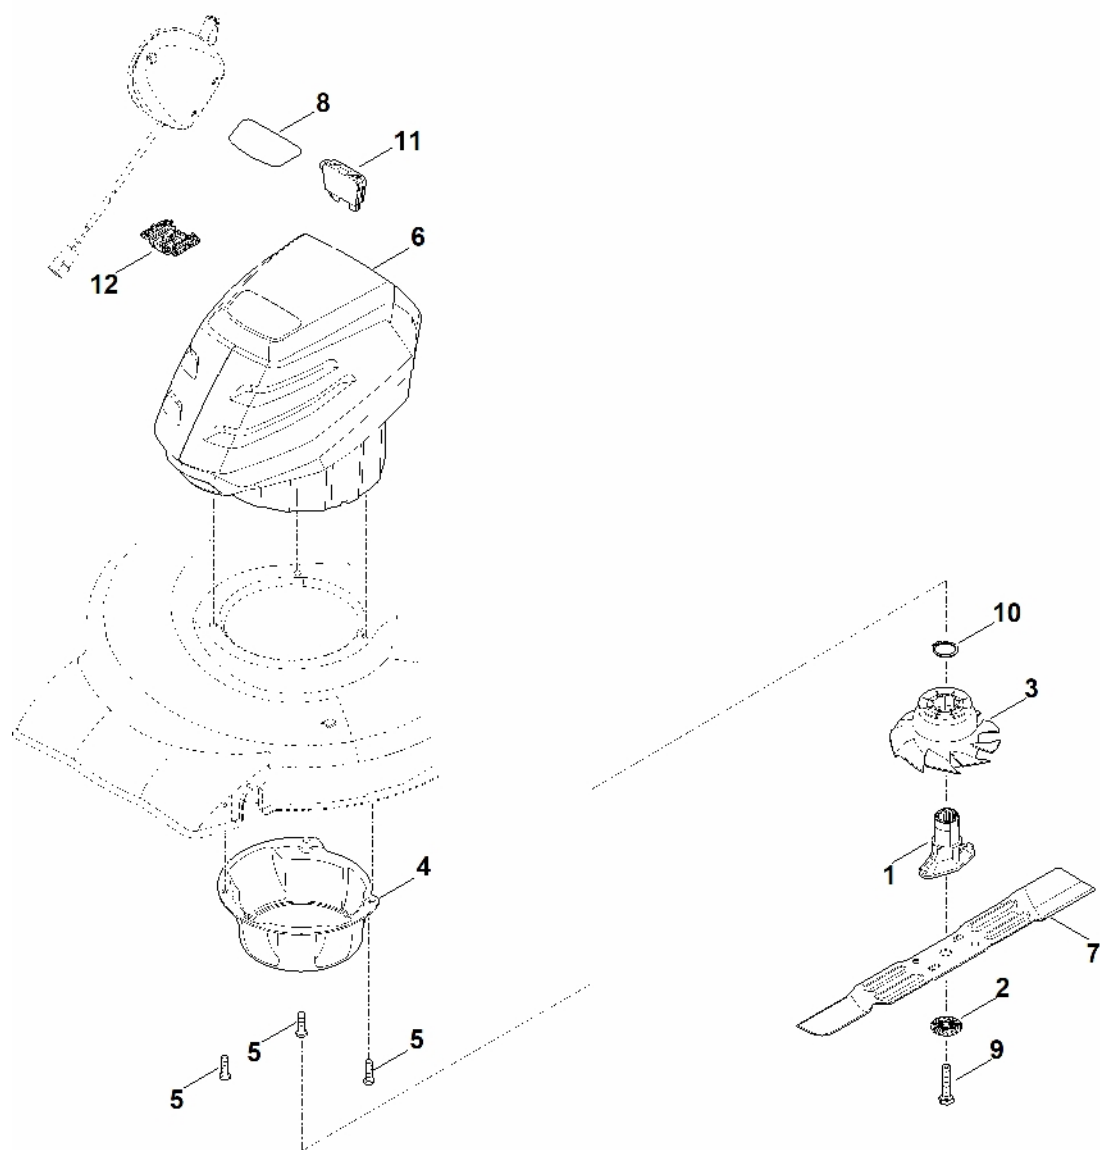

B - Kryt

B - Kryt

#	Číslo dílu	Popis	Množství	Obsahuje jeden nebo více článků	Poznámky
1	6371 700 2700	Klapka	1	2	
2	0000 967 6713	Upozornění	1		
3	6350 706 5901	Šroub	1		
4	6350 701 4300	Vložka	1		
5	6371 700 8508	Kryt	1		
6	6371 703 9500	Zubatá plechová deska	1		
7	6350 708 4500	Ohnutá pružina	1		
8	0000 967 3454	Štítek s číslem stroje	1		
9	9027 318 1280	Šroub s kulatou hlavou M6x16	2		
10	9216 261 0901	Šestihranná matice M6	2		
11	9025 313 5000	Šroub M8x16	1		
12	9039 488 0976	Závitový šroub M5x12	1		
12	9039 488 0958	Závitový šroub M5x10 Do sériového čísla: 444523868	1		
13	9104 007 4410	Šroub Parker P6x16	1		
14	6371 706 0700	Krytka	1		
15	9220 263 1100	Šestihranná matice M8	1		
16	9104 007 4270	Válcový šroub IS-P5x16	4		

D - Motor, čepel

D - Motor, čepel

#	Číslo dílu	Popis	Množství	Obsahuje jeden nebo více článků	Poznámky
1	0000 702 5005	Držák čepele	1		
2	0000 702 6600	Podložka	1		
3	6338 607 3000	Ventilátorové kolo s klínovým řemenem	1		
4	6350 704 5400	Upevňovací zařízení	1		
5	9104 007 9985	Závitový šroub P8x30	3		
6	6371 011 5000	Baterie-motor MVP 850.1 X	1		Přečtěte si údaje o motoru, náhradní díly najdete v sekci „Motory“
7	6371 702 0105	Nůž	1		
8	6371 967 0105	Identifikační štítek RMA 253.0	1		
9	9008 319 9028	Šestihranná šroub 3/8"x21/4"	1		Lepidlo (LOCTITE 243)
10	9455 621 3320	Pojistný kroužek 30x1,5	1		
11	6311 430 3800	Bezpečnostní spínač	1		
12	6368 403 1300	Kryt (připojení kabelu)	1		