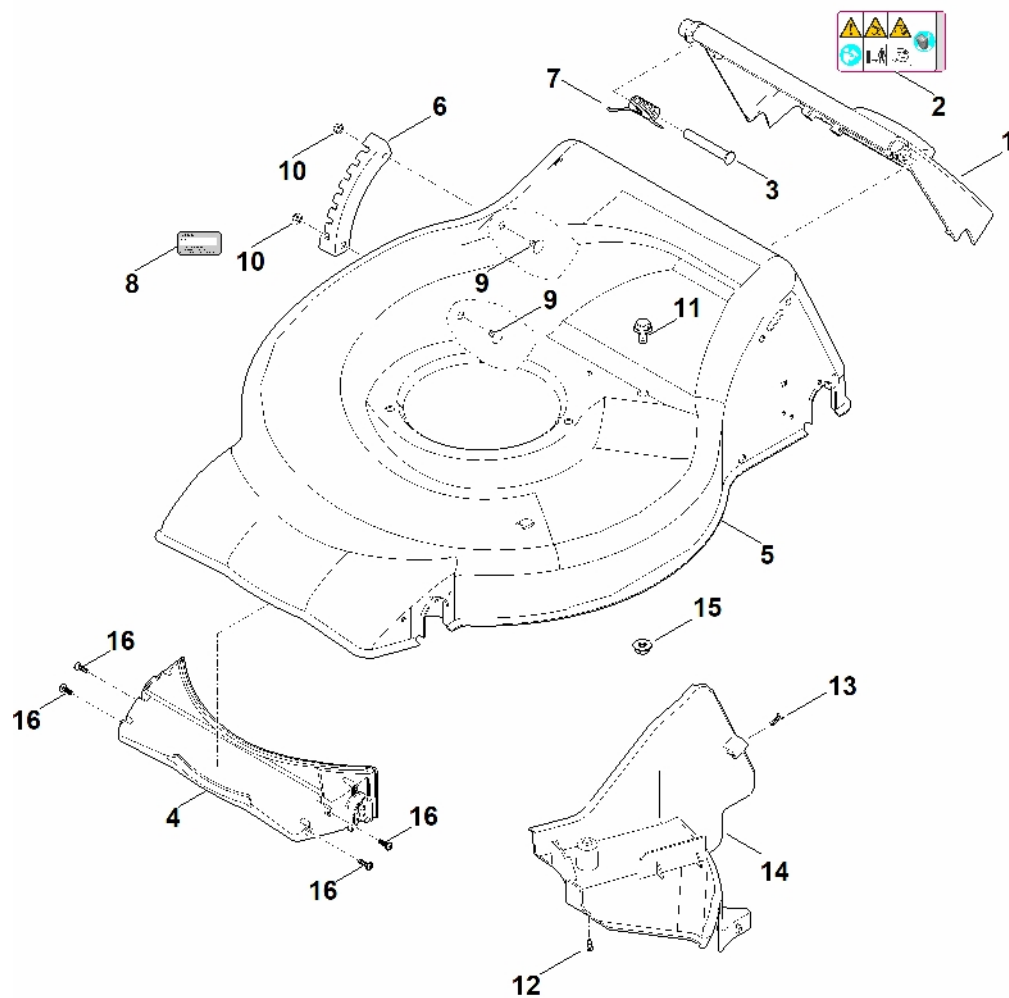

RMA 253.0

Seznam dílů
27.01.2023
Francie,
francouzština

Obsah

A – Řídítka.....	2
B – Kryt.....	4
C – Pohon.....	6
D - Motor, nůž.....	8
E – Sběrný koš.....	10
F - Elektrické připojení.....	12
G - Speciální nástroj.....	14

A – Řídítka

A – Řídítka

#	Číslo dílu	Popis	Množství	Obsahuje jeden nebo více položek	Poznámky
1	0000 703 3705	Šroub M8x50	2		
2	0000 760 1800	Upínací kolečko	2		
3	6350 430 0400	Spínač mrtvého muže	1		
4	6320 706 6610	Vodící lišta	2		
5	6320 760 5200	Ložisko	1		
6	6350 706 3800	Mezikousek	2		
7	6350 763 5010	Horní část řídítek	1		
8	6350 763 4805	Spodní část levého řídítka	1		
9	6350 763 4820	Spodní část pravého řídítka	1		
10	6350 764 0210	Ovládací páka	1		
11	9025 313 5000	Šroub M8x16	4		
12	9220 263 1100	Šestihranná matice M8	4		
13	6311 703 3110	Kabelová spona	1		
14	9104 003 8739	Šroub Parker P4x14	2		
15	9104 003 8745	Válcový šroub IS-P4x25	3		

B - Kryt

B - Kryt

#	Číslo dílu	Popis	Množství	Obsahuje jeden nebo více článků	Poznámky
1	6371 700 2700	Klapka	1	2	
2	0000 967 6713	Upozornění	1		
3	6350 706 5901	Šroub	1		
4	6350 701 4300	Vložka	1		
5	6371 700 8508	Kryt	1		
6	6371 703 9500	Zubatá plechová deska	1		
7	6350 708 4500	Ohnutá pružina	1		
8	0000 967 3454	Štítek s číslem stroje	1		
9	9027 318 1280	Šroub s kulatou hlavou M6x16	2		
10	9216 261 0901	Šestihranná matice M6	2		
11	9025 313 5000	Šroub M8x16	1		
12	9039 488 0976	Závitový šroub M5x12	1		
12	9039 488 0958	Závitový šroub M5x10 Do sériového čísla: 444523868	1		
13	9104 007 4410	Šroub Parker P6x16	1		
14	6371 706 0700	Krytka	1		
15	9220 263 1100	Šestihranná matice M8	1		
16	9104 007 4270	Válcový šroub IS-P5x16	4		