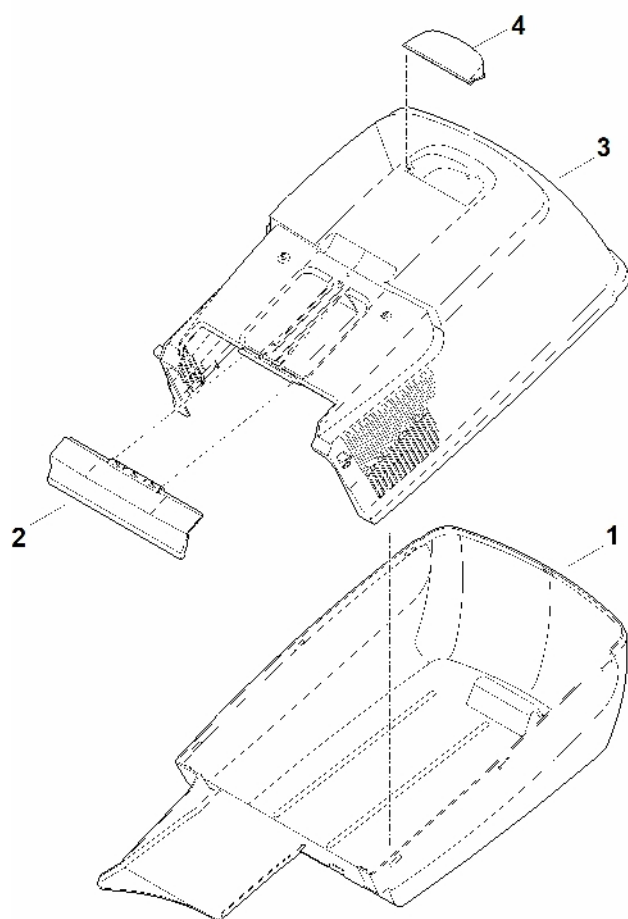

E - Sběrná nádob

#	Číslo dílu	Popis	Množství	Obsahuje jeden nebo více článků	Poznámky
1	6371 703 9605	Spodní část sběrné nádoby	1		
2	6371 708 8001	Klapka	1		
3	6371 760 2104	Horní část sběrné nádoby	1	2,4	
4	6375 708 8000	Klapka	1