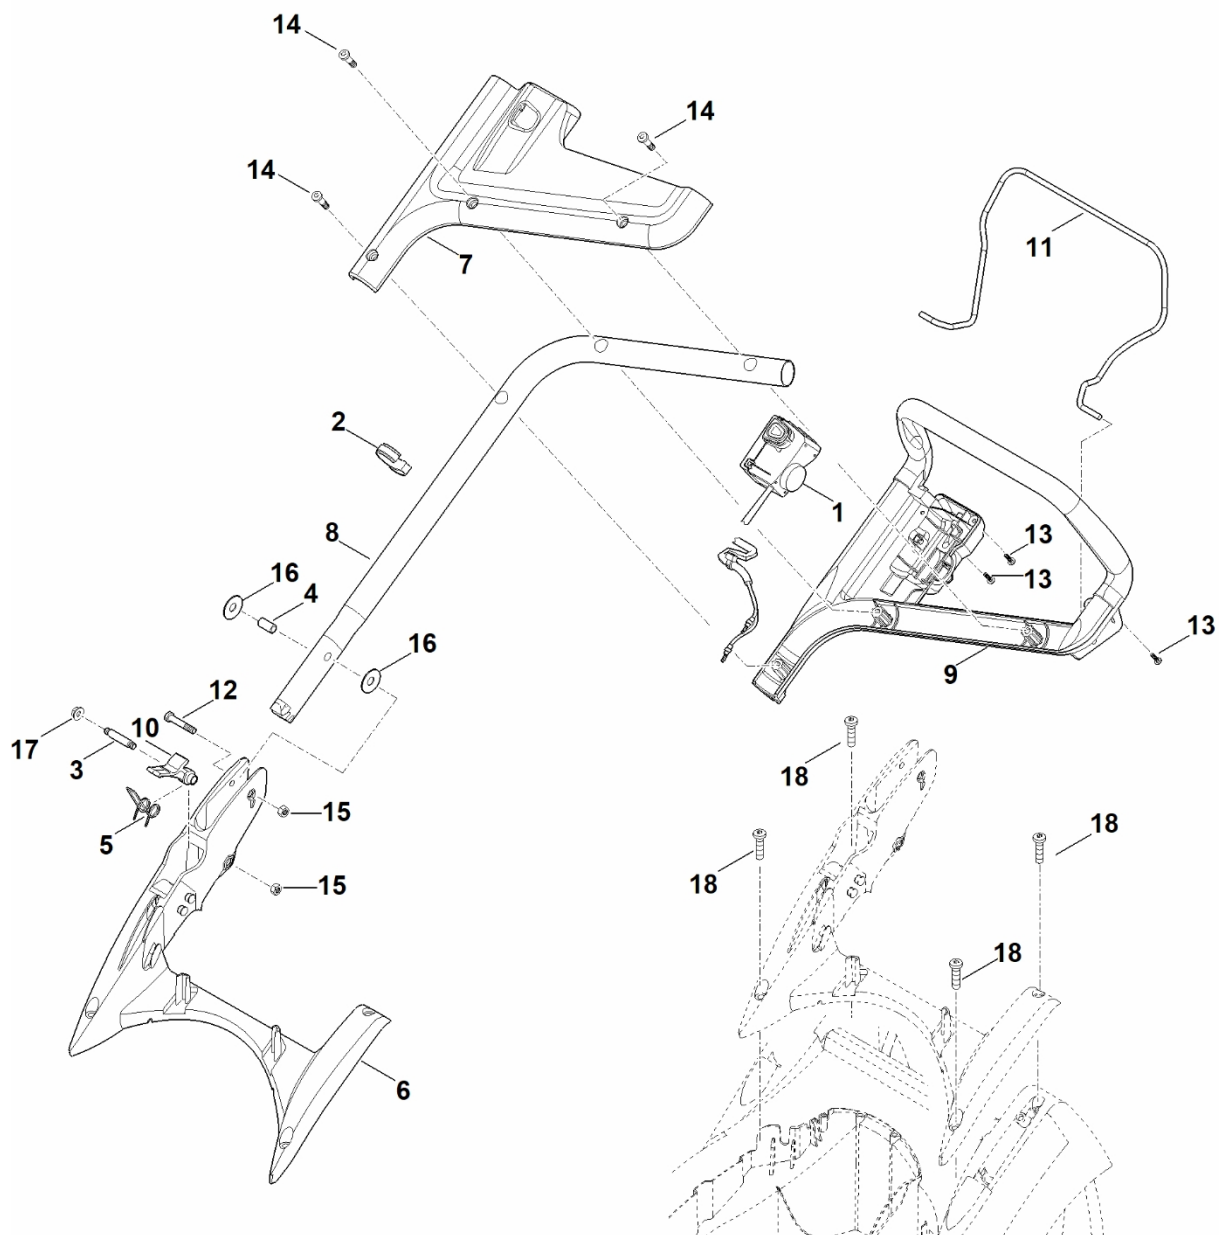

RMA 239.1

C

Seznam dílů

09.03.2023

Francie,
francouzština

Komfortní vybavení

Obsah

A – Řídítka.....	2
B – Kryt.....	4
C – Rám, nastavení výšky.....	6
D – Motor, nůž.....	8
E – Elektrické části.....	10
F - Sběrný koš.....	12
G – Náradí.....	14
H - Elektrické připojení.....	16
I - Speciální nástroj.....	18

A – Řídítka

#	Číslo dílu	Popis	Množství	Obsahuje jeden nebo více článků	Poznámky
1	6320 430 0432	Spínač mrtvého muže	1		
2	6338 703 3105	Kabelová spona	1		
3	6338 703 3700	Šroub	1		
4	6338 703 3800	Pouzdro	1		
5	6338 703 4900	Ohnutá pružina	1		
6	6320 703 6225	Konzola	1		
7	6320 706 0715	Vymáhání	1		
8	6320 780 2810	Spodní část řídítek	1		
9	6338 763 5010	Horní část řídítek	1		
10	6320 763 6000	Záchytná páčka	1		
11	6338 764 0211	Ovládací páka	1		
12	9037 319 1901	Válcový šroub M8x40	1		
13	9104 007 4289	Závitový šroub P5x20	3		
14	9104 007 9985	Závitový šroub P8x30	3		
15	9214 261 1105	Bezpečnostní matice M8	2		
16	9485 648 2044	Podložka Belleville 34x12,2x1,5	2		
17	9216 261 1100	Matice s přírubou M8	1		
18	9104 007 9991	Závitový šroub P8x40	4		

B - Kryt

B - Kryt

#	Číslo dílu	Popis	Množství	Obsahuje jeden nebo více položek	Poznámky
1	0000 967 6746	Upozornění	1		
2	6320 700 8550	Carter	1	3,5	
3	6320 703 5110	Napínací pružina	1		
4	6320 706 0710	Kryt	1		
5	6320 700 2717	Oblast	1	1	
6	6320 760 2210	Kryt motoru	1	12	
7	6320 967 1506	Identifikační štítek RMA 239 C	1		
8	0000 967 3454	Štítek s číslem stroje	1		
9	9104 007 4270	Závitový šroub P5x16	3		
10	9104 017 4293	Závitový šroub P5x25	2		
11	9104 007 4289	Závitový šroub P5x20	2		
12	6320 706 3410	Kryt	1		
13	6320 403 0406	Držák baterie	1		

D - Motor, čepel

D - Motor, čepel

#	Číslo dílu	Popis	Množství	Obsahuje jeden nebo více článků	Poznámky
1	6310 702 5000	Držák čepele	1		
2	6310 760 2801	Šroub	1		Lepidlo (LOCTITE 243)
3	6320 600 0206	Elektromotor	1		
4	6320 606 0106	Kroužek ventilátoru	1		
5	6320 702 0130	Nůž	1		
6	9025 313 5000	Šroub M8x16	4		
7	9104 007 4289	Šroub s vnitřním závitem P5x20	2		