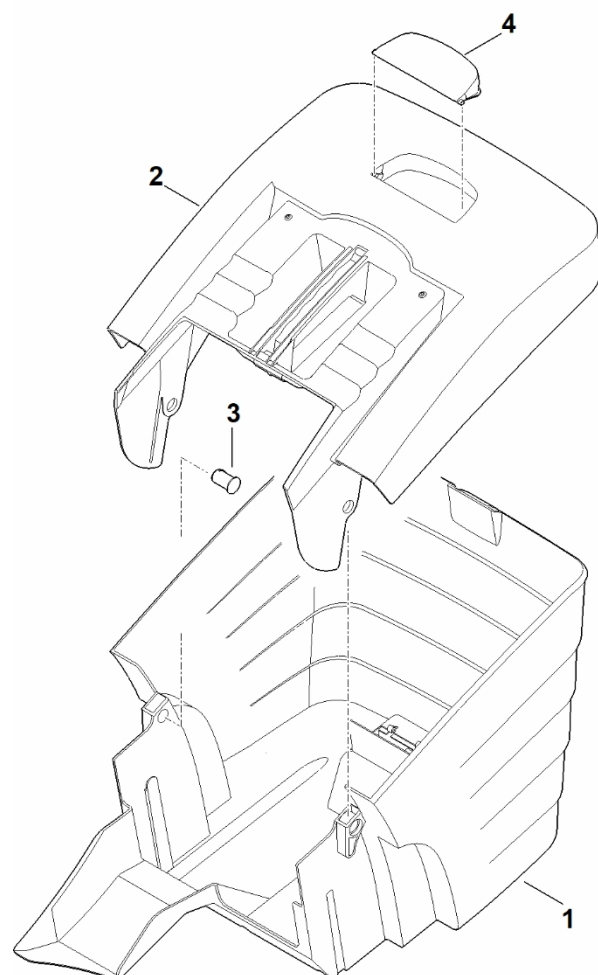

F - Sběrná nádoba

F - Sběrná nádoba

#	Číslo dílu	Popis	Množství	Obsahuje jeden nebo více článků	Poznámky
1	6320 703 9606	Spodní část sběrné nádoby	1		
2	6320 760 2110	Horní část sběrné nádoby cpl.	1	4	
3	6375 703 9010	Šroub	2		
4	6375 708 8000	Klapka	1