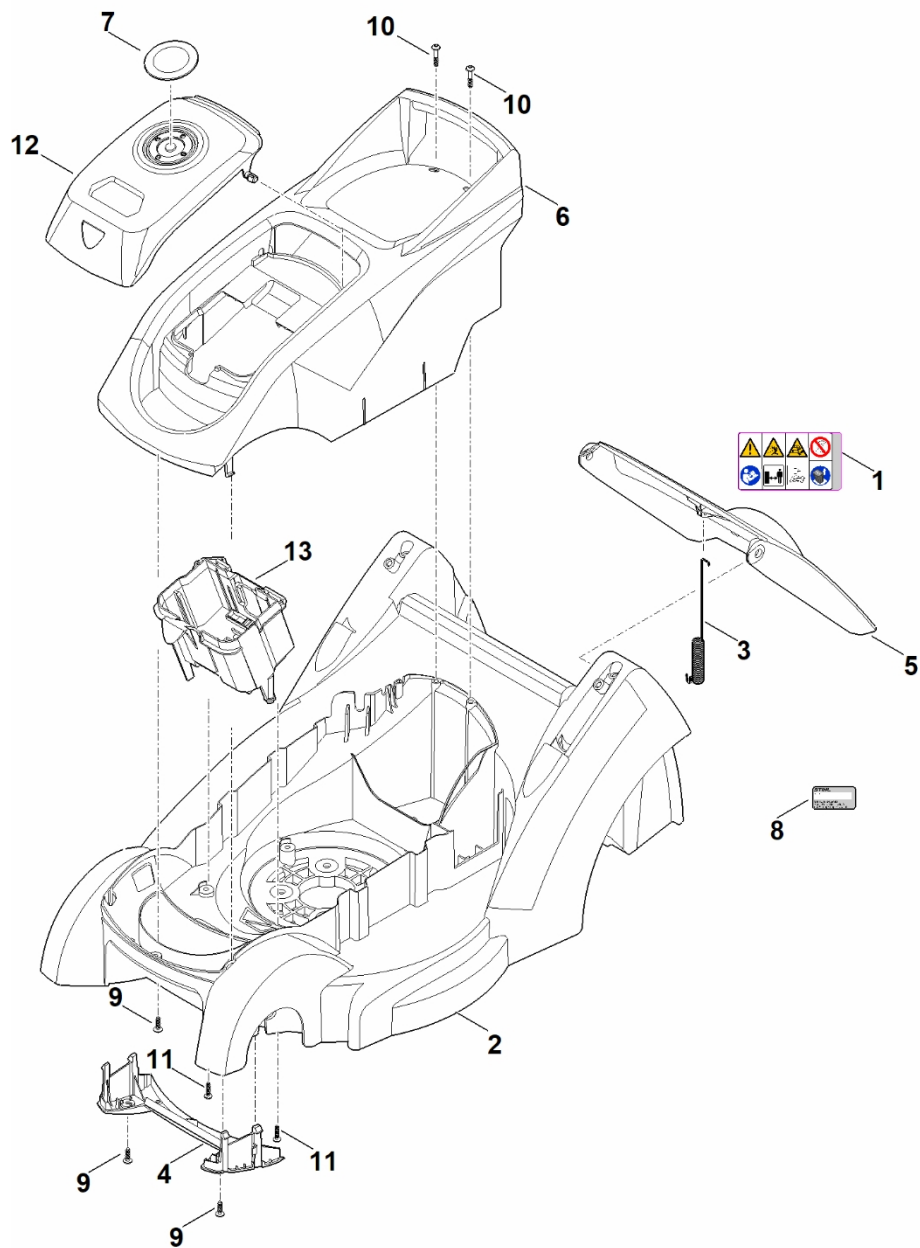

RMA 239.1

C

Seznam dílů

09.03.2023

Francie,
francouzština

Komfortní vybavení

Obsah

A – Řídítka.....	2
B – Kryt.....	4
C – Rám, nastavení výšky.....	6
D – Motor, nůž.....	8
E – Elektrické části.....	10
F - Sběrný koš.....	12
G – Náradí.....	14
H - Elektrické připojení.....	16
I - Speciální nástroj.....	18

A – Řídítka

#	Číslo dílu	Popis	Množství	Obsahuje jeden nebo více článků	Poznámky
1	6320 430 0432	Spínač mrtvého muže	1		
2	6338 703 3105	Kabelová spona	1		
3	6338 703 3700	Šroub	1		
4	6338 703 3800	Pouzdro	1		
5	6338 703 4900	Ohnutá pružina	1		
6	6320 703 6225	Konzola	1		
7	6320 706 0715	Vymáhání	1		
8	6320 780 2810	Spodní část řídítek	1		
9	6338 763 5010	Horní část řídítek	1		
10	6320 763 6000	Záchytná páčka	1		
11	6338 764 0211	Ovládací páka	1		
12	9037 319 1901	Válcový šroub M8x40	1		
13	9104 007 4289	Závitový šroub P5x20	3		
14	9104 007 9985	Závitový šroub P8x30	3		
15	9214 261 1105	Bezpečnostní matice M8	2		
16	9485 648 2044	Podložka Belleville 34x12,2x1,5	2		
17	9216 261 1100	Matice s přírubou M8	1		
18	9104 007 9991	Závitový šroub P8x40	4		

B - Kryt

B - Kryt

#	Číslo dílu	Popis	Množství	Obsahuje jeden nebo více položek	Poznámky
1	0000 967 6746	Upozornění	1		
2	6320 700 8550	Carter	1	3,5	
3	6320 703 5110	Napínací pružina	1		
4	6320 706 0710	Kryt	1		
5	6320 700 2717	Oblast	1	1	
6	6320 760 2210	Kryt motoru	1	12	
7	6320 967 1506	Identifikační štítek RMA 239 C	1		
8	0000 967 3454	Štítek s číslem stroje	1		
9	9104 007 4270	Závitový šroub P5x16	3		
10	9104 017 4293	Závitový šroub P5x25	2		
11	9104 007 4289	Závitový šroub P5x20	2		
12	6320 706 3410	Kryt	1		
13	6320 403 0406	Držák baterie	1		