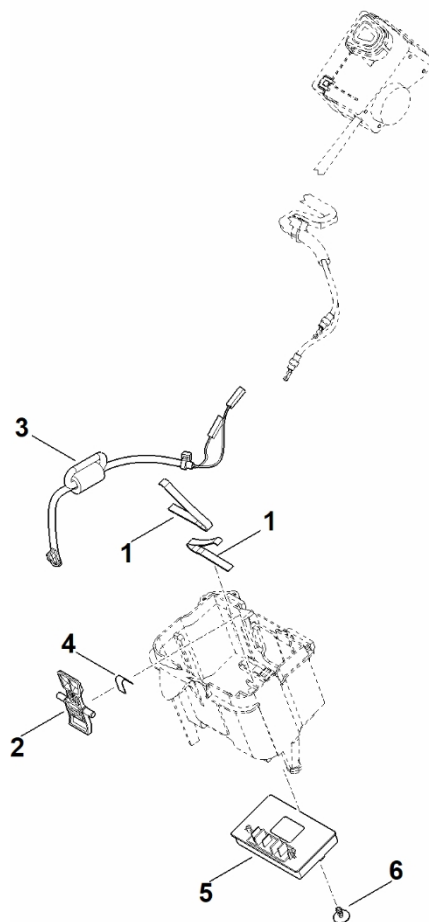

E - Elektrické části

#	Číslo dílu	Popis	Množství	Obsahuje jeden nebo více článků	Poznámky
1	6320 791 3100	Pružina	2		
2	6311 430 6405	Páka	1	4	
3	6320 440 3015	Kabelový svazek	1		
4	6311 435 8700	Pružina	1		
5	6320 430 1415	Elektronický modul	1		
6	9104 007 8768	Závitový šroub P5x12	1