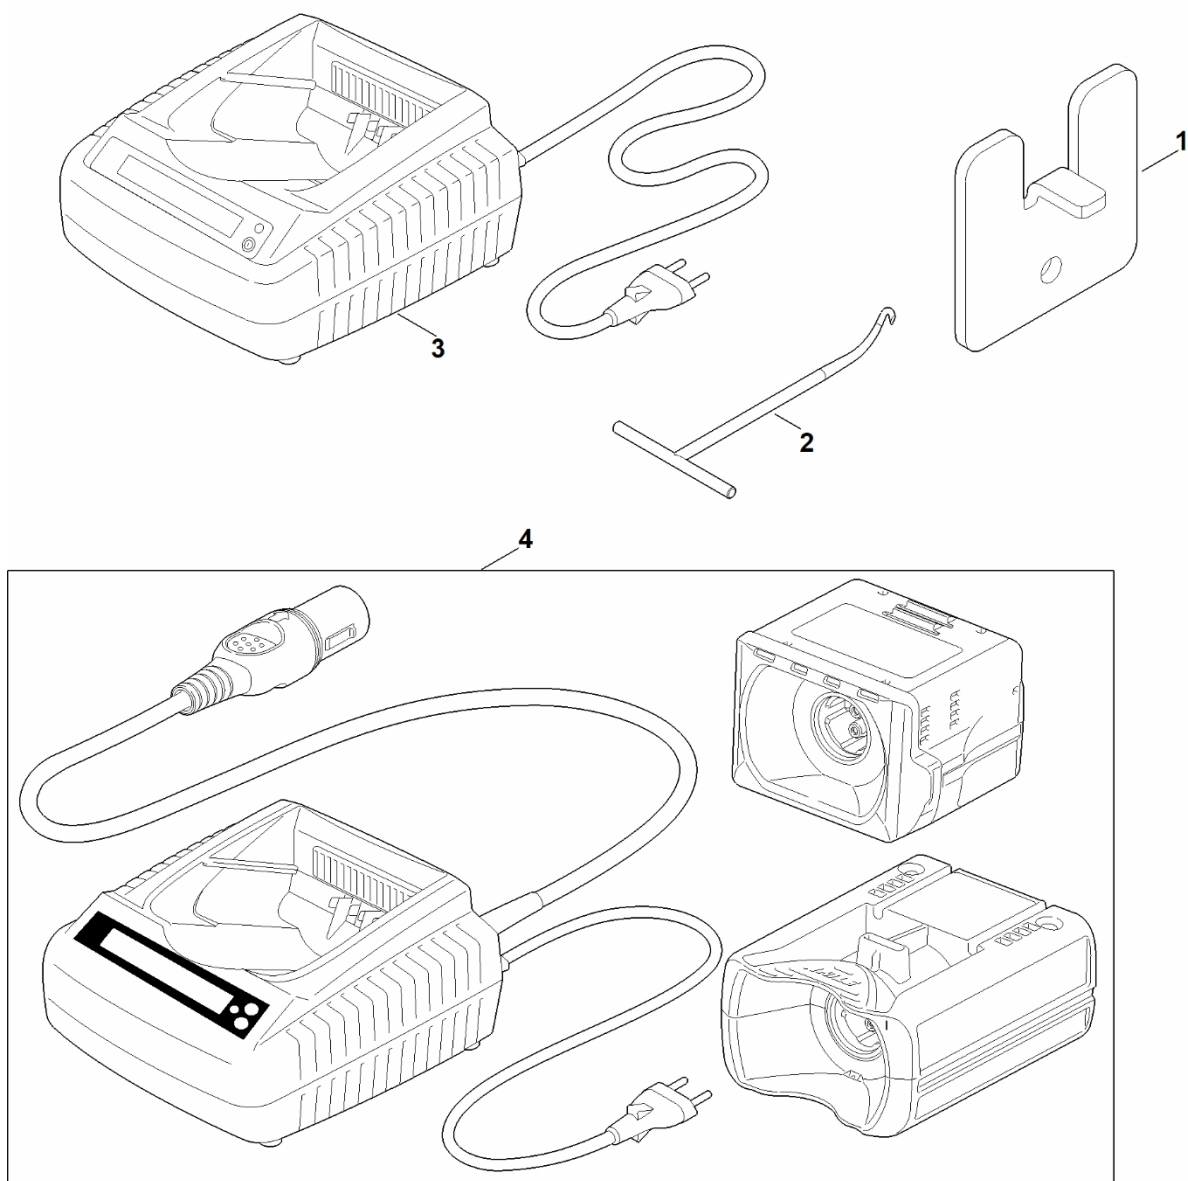

I – Speciální nástroj

I – Speciální nástroj

#	Číslo dílu	Popis	Množství	Obsahuje jeden nebo více článků	Poznámky
1	0000 893 8100	Demontážní nástroje	1		
2	0000 890 2800	Montážní hák	1		
3		Diagnostické zařízení baterie STIHL ADG 1	1		--> viz technickou technická diagnostických diagnostických
4		Diagnostické zařízení STIHL ADG 2	1		--> viz technická dokumentace diagnostických h zařízení diagnostických