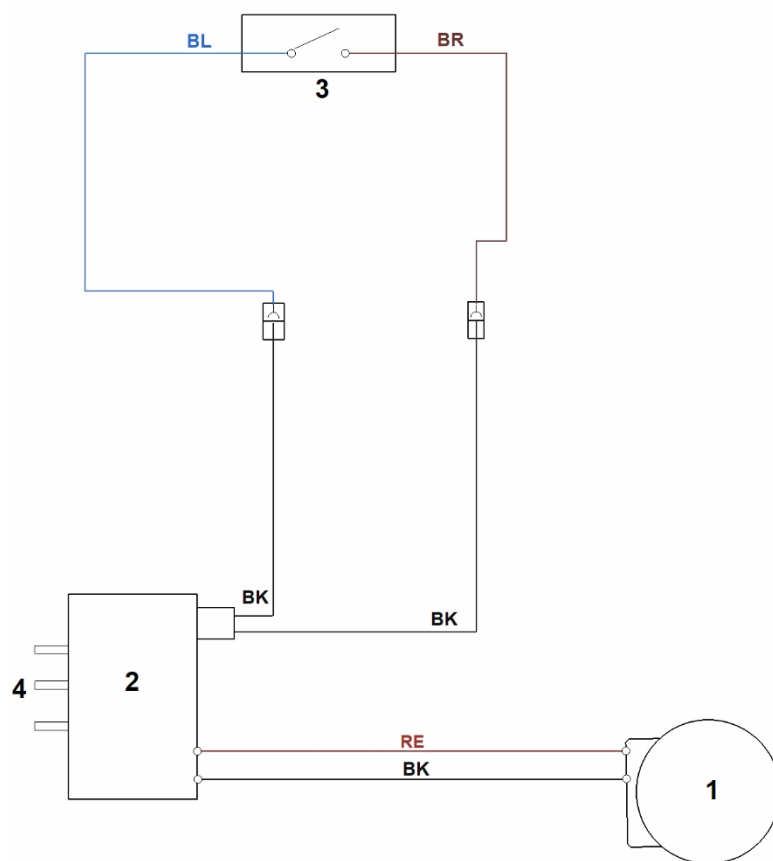

F - Sběrná nádoba

F - Sběrná nádoba

#	Číslo dílu	Popis	Množství	Obsahuje jeden nebo více článků	Poznámky
1	6320 703 9606	Spodní část sběrné nádoby	1		
2	6320 760 2110	Horní část sběrné nádoby cpl.	1	4	
3	6375 703 9010	Šroub	2		
4	6375 708 8000	Klapka	1		

G - Nástroje

G -

Nástroje

#	Číslo dílu	Popis	Množství	Obsahuje jeden nebo více článků	Poznámky
1	6013 893 0900	Imbusový klíč	1		

H - Elektrické připojení

H - Elektrické připojení

#	Číslo dílu	Popis	Množství	Obsahuje jeden nebo více článků	Poznámky
		RE = červená	1		
		BK = černá	1		
		BR = hnědá	1		
		BL = modrá	1		
		WH = bílá	1		
1		Motor	1		
2		Elektronický modul	1		
3		Přepínač	1		
4		Kontakt baterie	1		