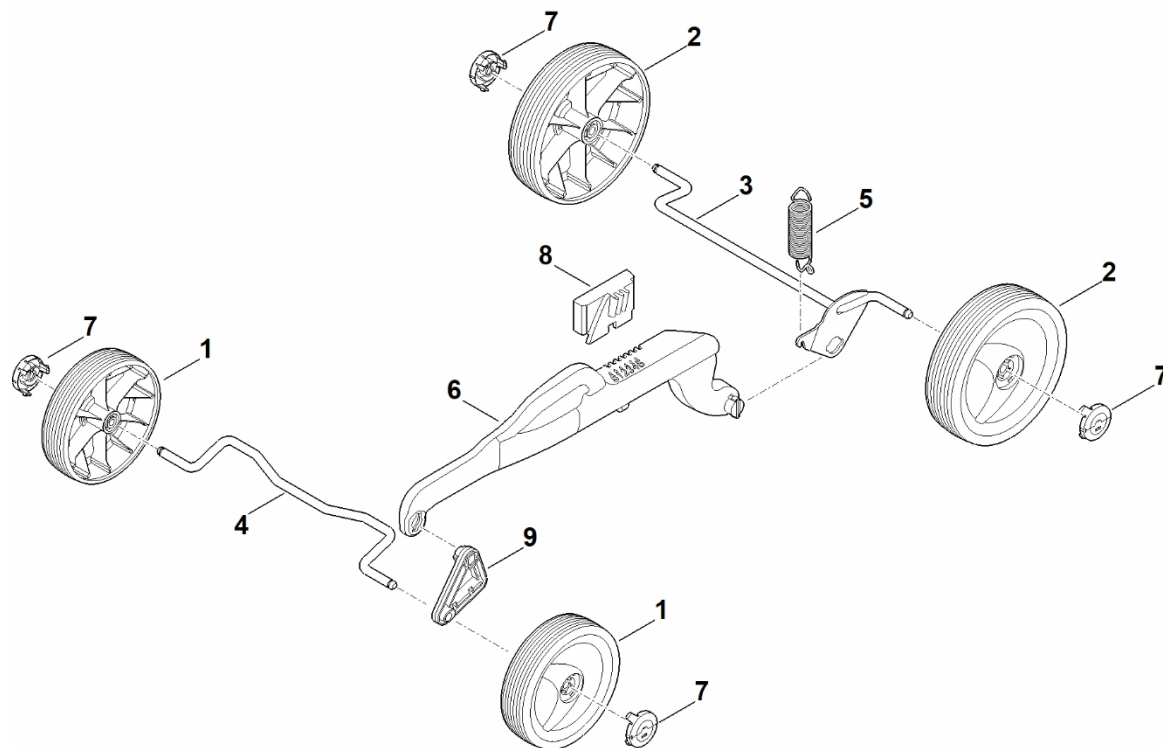

A – Řídítka

#	Číslo dílu	Popis	Množství	Obsahuje jeden nebo více článků	Poznámky
1	6320 430 0432	Spínač mrtvého muže	1		
2	6338 703 3105	Kabelová spona	1		
3	6338 703 3700	Šroub	1		
4	6338 703 3800	Pouzdro	1		
5	6338 703 4900	Ohnutá pružina	1		
6	6320 703 6225	Konzola	1		
7	6320 706 0715	Vymáhání	1		
8	6320 780 2810	Spodní část řídítek	1		
9	6338 763 5010	Horní část řídítek	1		
10	6320 763 6000	Záchytná páčka	1		
11	6338 764 0211	Ovládací páka	1		
12	9037 319 1901	Válcový šroub M8x40	1		
13	9104 007 4289	Závitový šroub P5x20	3		
14	9104 007 9985	Závitový šroub P8x30	3		
15	9214 261 1105	Bezpečnostní matice M8	2		
16	9485 648 2044	Podložka Belleville 34x12,2x1,5	2		
17	9216 261 1100	Matice s přírubou M8	1		
18	9104 007 9991	Závitový šroub P8x40	4		

B - Kryt

B - Kryt

#	Číslo dílu	Popis	Množství	Obsahuje jeden nebo více položek	Poznámky
1	0000 967 6746	Upozornění	1		
2	6320 700 8550	Carter	1	3,5	
3	6320 703 5110	Napínací pružina	1		
4	6320 706 0710	Kryt	1		
5	6320 700 2717	Oblast	1	1	
6	6320 760 2210	Kryt motoru	1	12	
7	6320 967 1506	Identifikační štítek RMA 239 C	1		
8	0000 967 3454	Štítek s číslem stroje	1		
9	9104 007 4270	Závitový šroub P5x16	3		
10	9104 017 4293	Závitový šroub P5x25	2		
11	9104 007 4289	Závitový šroub P5x20	2		
12	6320 706 3410	Kryt	1		
13	6320 403 0406	Držák baterie	1		

C – Podvozek, nastavení výšky

C – Podvozek, nastavení výšky

#	Číslo dílu	Popis	Množství	Obsahuje jeden nebo více článků	Poznámky
1	6320 700 0406	Kolo kompletní 150	2		
2	6320 700 0416	Kolo kompletní 180	2		
3	6320 700 2400	Osa	1		
4	6320 703 0900	Osa	1		
5	6320 703 5121	Napínací pružina	1		
6	6320 703 8805	Páka posuvu	1		
7	6320 704 0300	Kryt kola	4		
8	6320 708 6200	Segment s výstupky	1		
9	6320 763 2505	Naklápěcí podkova	1		