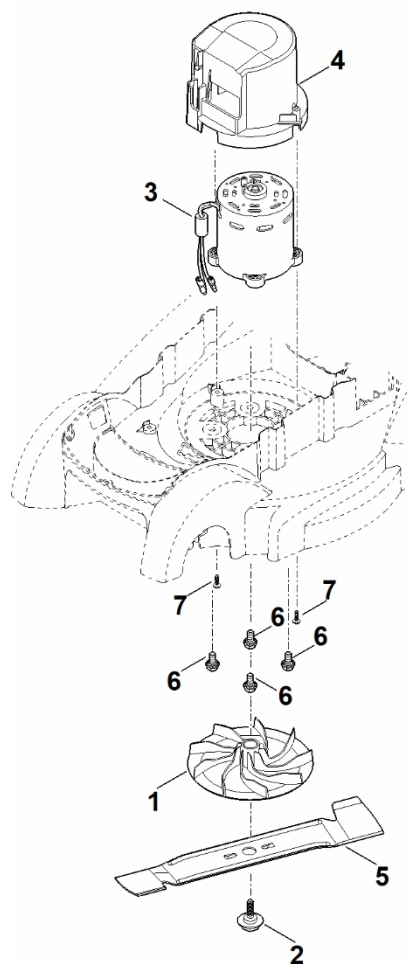

D - Motor, čepel

D - Motor, čepel

#	Číslo dílu	Popis	Množství	Obsahuje jeden nebo více článků	Poznámky
1	6310 702 5000	Držák čepele	1		
2	6310 760 2801	Šroub	1		Lepidlo (LOCTITE 243)
3	6320 600 0206	Elektromotor	1		
4	6320 606 0106	Kroužek ventilátoru	1		
5	6320 702 0130	Nůž	1		
6	9025 313 5000	Šroub M8x16	4		
7	9104 007 4289	Šroub s vnitřním závitem P5x20	2