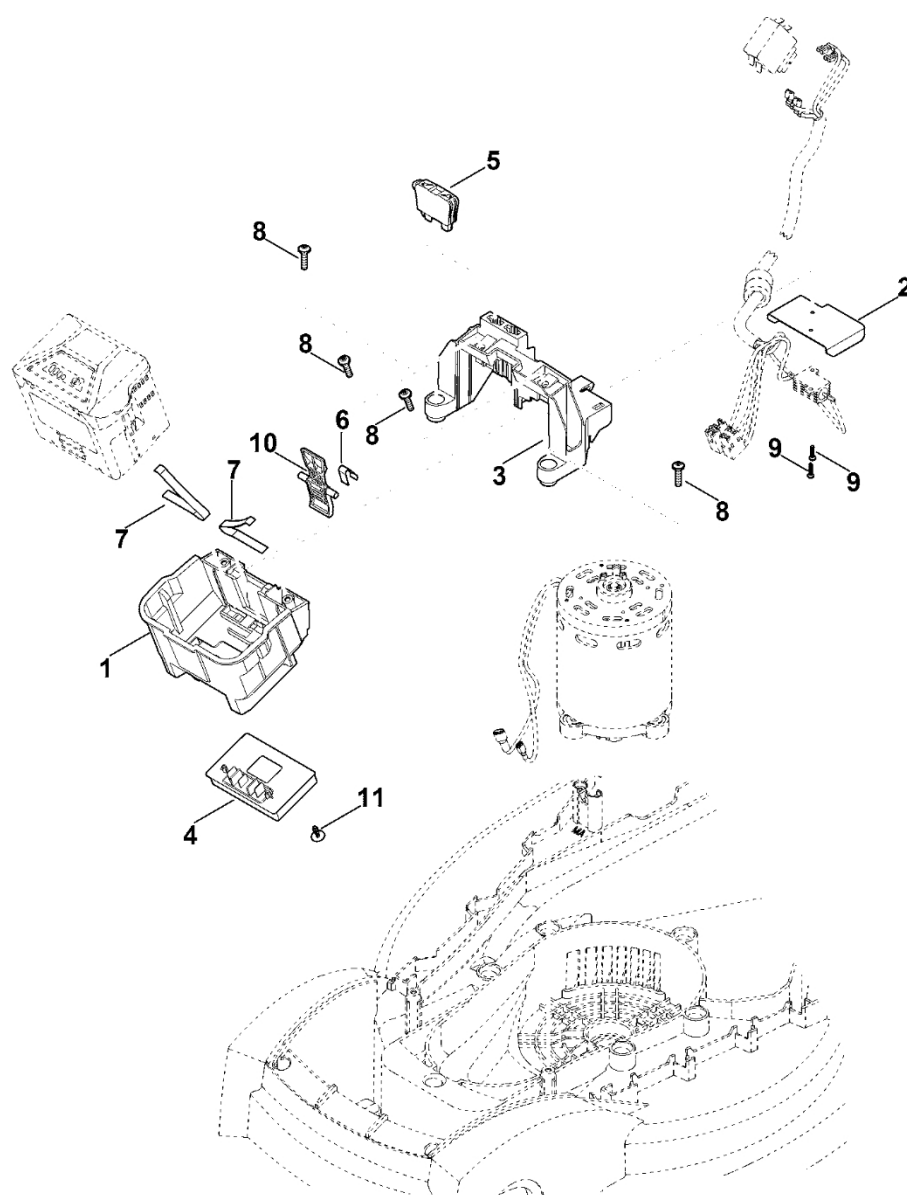

E – Elektrické část

E – Elektrické části

#	Číslo dílu	Popis	Množství	Obsahuje jeden nebo více položek	Poznámky
1	6311 400 0300	Držák baterie	1	7	
2	6311 401 0100	Chladič	1		
3	6311 403 2300	Podpora	1		
4	6311 430 1400	Elektronický modul	1		
5	6311 430 3800	Bezpečnostní spínač	1		
6	6311 435 8700	Pružina	1		
7	6311 791 3100	Okres	2		
8	6311 951 3515	Šroub 5x20	4		
9	6311 951 3530	Šroub 3x12	2		
10	6311 430 6405	Páka	1	6	
11	6311 951 3501	Šroub 4x12	1