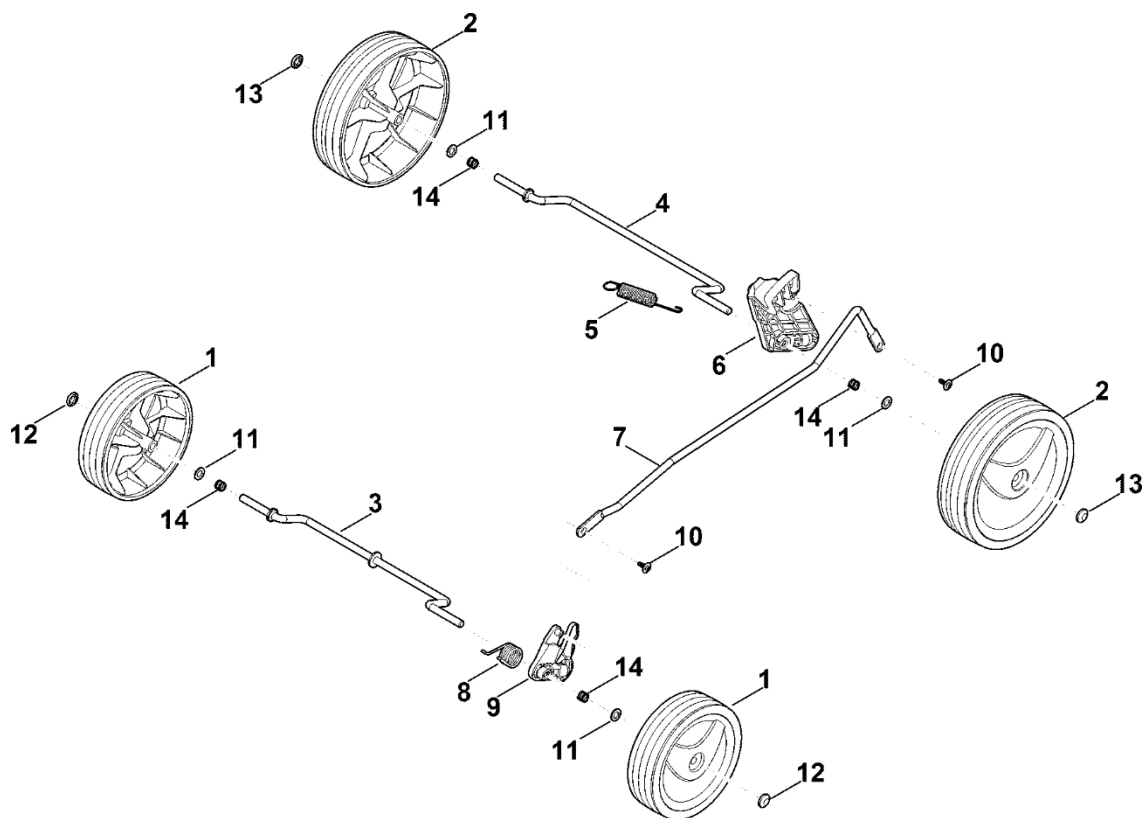

C – Podvozek, nastavení výšky

C – Podvozek, nastavení výšky

#	Číslo dílu	Popis	Množství	Obsahuje jeden nebo více článků	Poznámky
1	6311 700 0492	Kolo	2	12	
1	6311 700 0491	Kolo Do sériového čísla: 999819043	2	12	
2	6311 700 0497	Kolo	2	13	
2	6311 700 0496	Kolo Do sériového čísla: 999819043	2	13	
3	6311 700 2400	Osa cpl.	1		
4	6311 700 2405	Osa cpl.	1		
5	6311 703 5100	Napínací pružina	1		
6	6311 703 6700	Páka	1		
7	6311 703 8800	Páka pro posun	1		
8	6311 708 0800	Pružina	1		
9	6311 763 2500	Naklápěcí sabot	1		
10	6311 951 3501	Šroub 4x12	2		
11	6311 708 9300	Podložka	4		
12	9991 003 0648	Upínací kroužek 8	2		
13	9991 003 0648	Svěrací kroužek 8	2		
14	6311 764 2400	Tlačná pružina	4