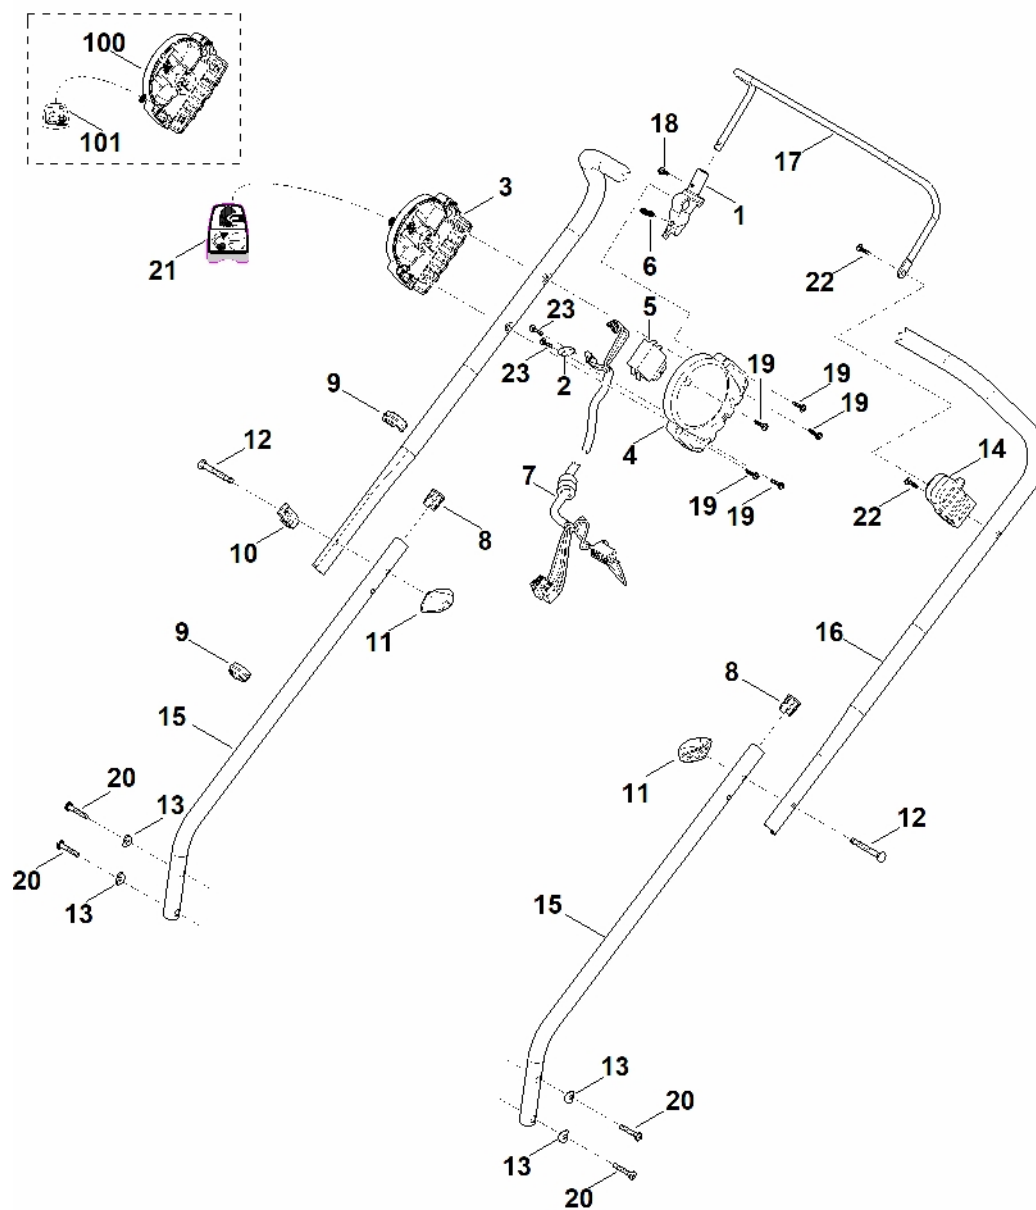

## Obsah

A – Řídítka.....	2
B – Kryt.....	5
C – Rám, nastavení výšky.....	8
D – Motor, nůž.....	10
E – Elektrické části.....	12
F - Sběrný koš.....	14
G – Náradí.....	16
H - Elektrické připojení.....	18
I - Speciální nástroj.....	20

# A – Řídítka

#	Číslo dílu	Popis	Množství	Obsahuje jeden nebo více článků	Poznámky
1	6311 403 1100	Upevňovací zařízení	1		
2	6311 430 0800	Kabelová svorka	1		
3	6311 430 9907	Polovina kompletního krytu (automatický vypínač)	1	21	
4	6311 432 6015	Polovina krytu	1		
5	6311 435 0301	Přepínač	1		
5	6311 435 0300	Přepínač Do sériového čísla: 999870103	1		
6	6311 435 8705	Pružina	1		
7	6311 440 0300	Kabel	1		
8	6311 703 2800	Zátka	2		
9	6311 703 3110	Spojka pro kabely	2		
10	6311 706 6600	Průvodce	1		
11	6311 708 4300	Upínací kolečko	2		
12	6311 708 8400	Šroub	2		
13	6311 708 9390	Podložka	4		
14	6311 760 5205	Ložisko	1	22	
15	6311 763 4800	Spodní část řídítek	2	8	
16	6311 763 5000	Horní část řídítek	1		
17	6311 764 0200	Ovládací páka	1		
18	6311 951 3503	Šroub 4x14	1		
19	6311 951 3510	Šroub 4x20	5		
19	6311 951 3505	Šroub 4x16 Do sériového čísla: 999813773	5		
20	6311 951 3520	Šroub 5x30	4		
21	6311 967 4406	Samolepka	1		
22	6311 951 3505	Šroub 4x16	2		

# A – Řídítka

#	Číslo dílu	Popis	Množství	Obsahuje jeden nebo více článků	Poznámky
<b>23</b>	6311 951 3505	Šroub 4x16	2		
<b>100</b>	6311 430 9906	Polovina kompletního krytu (automatický spínač pohotovostního režimu) Do sériového čísla: 932527566	1	101	Evropa
<b>100</b>	6311 430 9905	Polovina kompletního krytu (automatický spínač pohotovostního režimu) Do sériového čísla: 999870103	1	101	
<b>101</b>	6311 967 4405	Nálepka Do sériového čísla: 932527566	1		Evropa