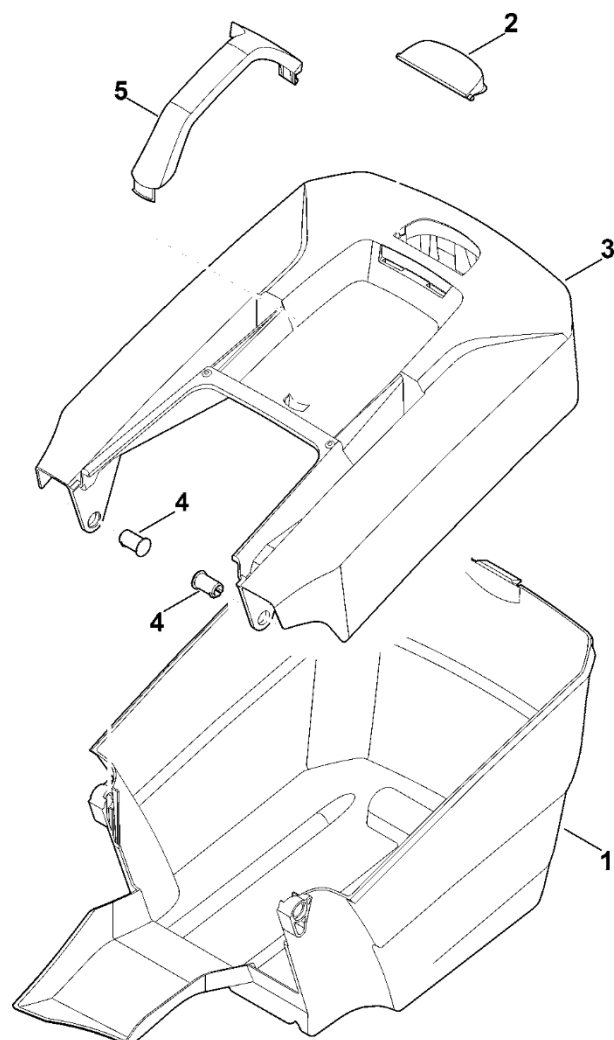

F - Sběrná nádoba

F - Sběrná nádoba

#	Číslo dílu	Popis	Množství	Obsahuje jeden nebo více článků	Poznámky
1	6311 703 9602	Spodní část sběrné nádoby	1		
2	6311 708 8000	Klapka	1		
3	6311 760 2105	Horní část sběrné nádoby	1	2,5	
4	6375 703 9010	Šroub	2		
5	6311 703 6600	Rukojeť	1