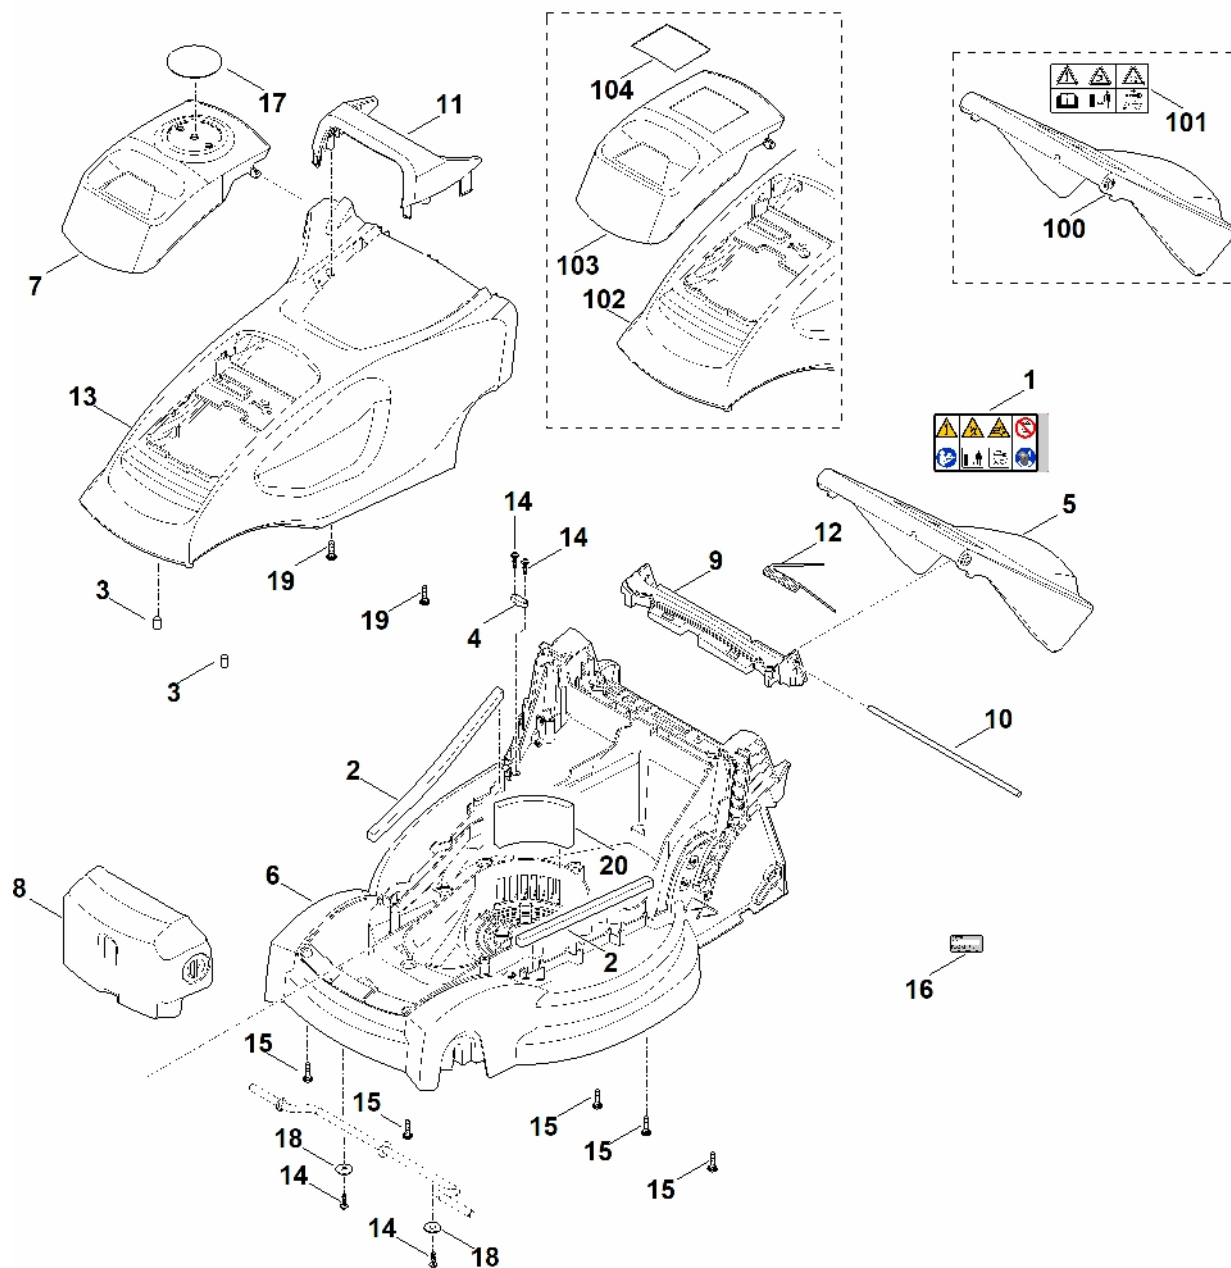

B - Kryt

B - Kryt

#	Číslo dílu	Popis	Množství	Obsahuje jeden nebo více článků	Poznámky
1	6311 967 6700	Upozornění	1		
2	6311 007 1090	Sada filtrů	1		
3	6311 405 0700	Magnet	2		
4	6311 430 0800	Kabelová svorka	1		
5	6311 700 2715	Klapka	1	1	
6	6311 700 8593	Kryt	1	2,20	
7	6311 700 8910	Víko	1	17	
8	6311 701 9910	Dodatečné protizávaží	1		
9	6311 706 0710	Kryt	1		
10	6311 703 0900	Osa	1		
11	6311 706 2200	Rukojeť	1		
12	6311 708 0805	Pružina	1		
13	6311 760 2282	Kryt motoru kompletní.	1	3,7,11,17,19	
14	6311 951 3505	Šroub 4x16	4		
15	6311 951 3515	Šroub 5x20	5		
16	0000 967 3454	Štítek s číslem stroje	1		
16	6311 967 1810	Typový štítek RMA 235.0	1		
17	6311 967 0130	Matriční štítek RMA 235	1		
18	9307 021 0140	Podložka 6,4	2		
19	6311 951 3515	Šroub 5x20	2		
20	6311 703 5910	Filtr	1		
100	6311 700 2705	Klapka Do sériového čísla: 932527566	1	101	Evropa
101	0000 967 7359	Upozornění Do sériového čísla: 932527566	1		Evropa
102	6311 760 2292	Kryt motoru cpl. Do sériového čísla: 932757341	1	3,11,17,19,103,104