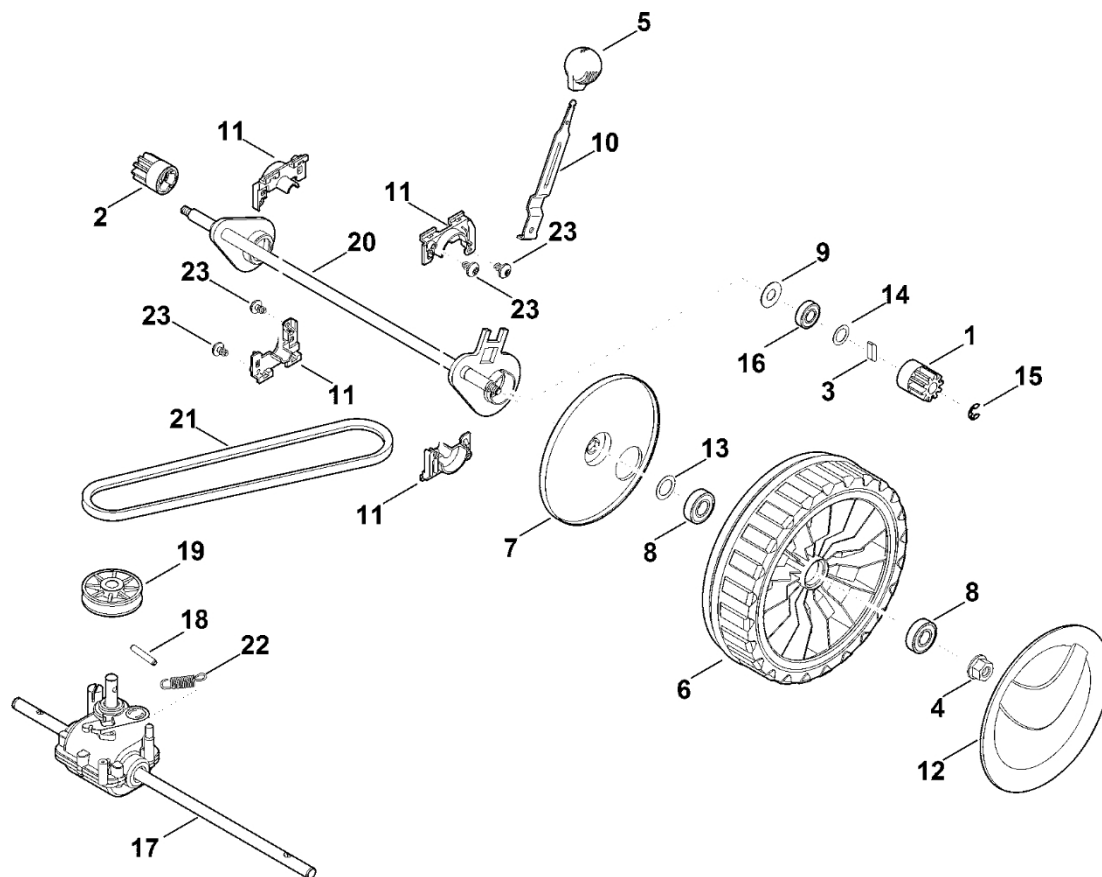

D – Náprava, převodovka

D – Náprava, převodovka

#	Číslo dílu	Popis	Množství	Obsahuje jeden nebo více produktů	Poznámky
1	6105 704 7400	Ozubené kolo	1		
2	6105 704 7410	Ozubené kolo	1		
3	0000 704 8300	Klíč volnoběžky	2		
4	9216 261 1100	Matice s přírubou M8	2		
5	0000 989 8100	Rukojeť	1		
6	0000 700 0425	Kolečko 200	2	7,8	
6	6383 700 0421	Kolo kompletní 200	2	7,8	
7	6375 704 3611	Překrytí	2		
8	9503 003 5297	Kuličkové ložisko s drážkou 6001-2TRS	4		
9	6103 704 7910	Ochranný disk	2		
10	6336 703 6700	Nastavovací páka	1		
11	6336 704 1210	Narážka nápravy	4		
12	6375 704 0301	Kryt kola	2		
13	6336 702 1800	Podložka 13x19,6x2	2		
14	9296 021 1609	Podložka 12x18x0,5	2		
15	9460 624 1000	Zajišťovací kroužek 10	2		
16	9503 003 5297	Kuličkové ložisko s drážkou 6001-2TRS	2		
17	6357 640 0101	Redukční převodovka cpl.	1	18,19,22	
18	9380 620 2700	Pružný kolík 5x30	1		
19	6350 704 1000	Kladka s drážkou	1		
20	6357 700 2401	Osa	1		
21	6336 704 2100	Klínový řemen	1		
22	6357 643 3800	Napínací pružina	1		
23	9104 007 4255	Závitový šroub P5x8	4