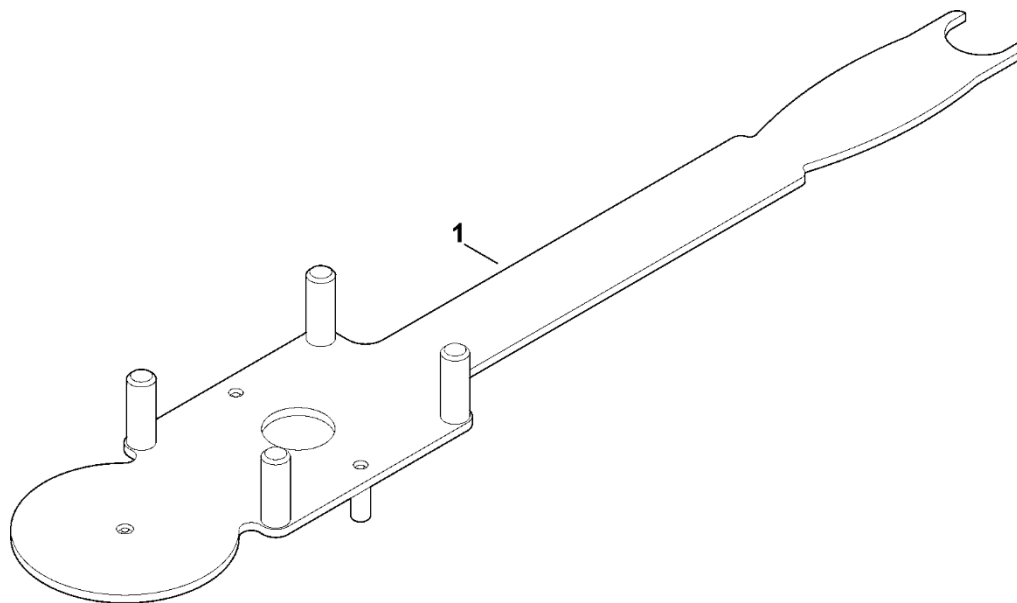

H - Speciální nástroj