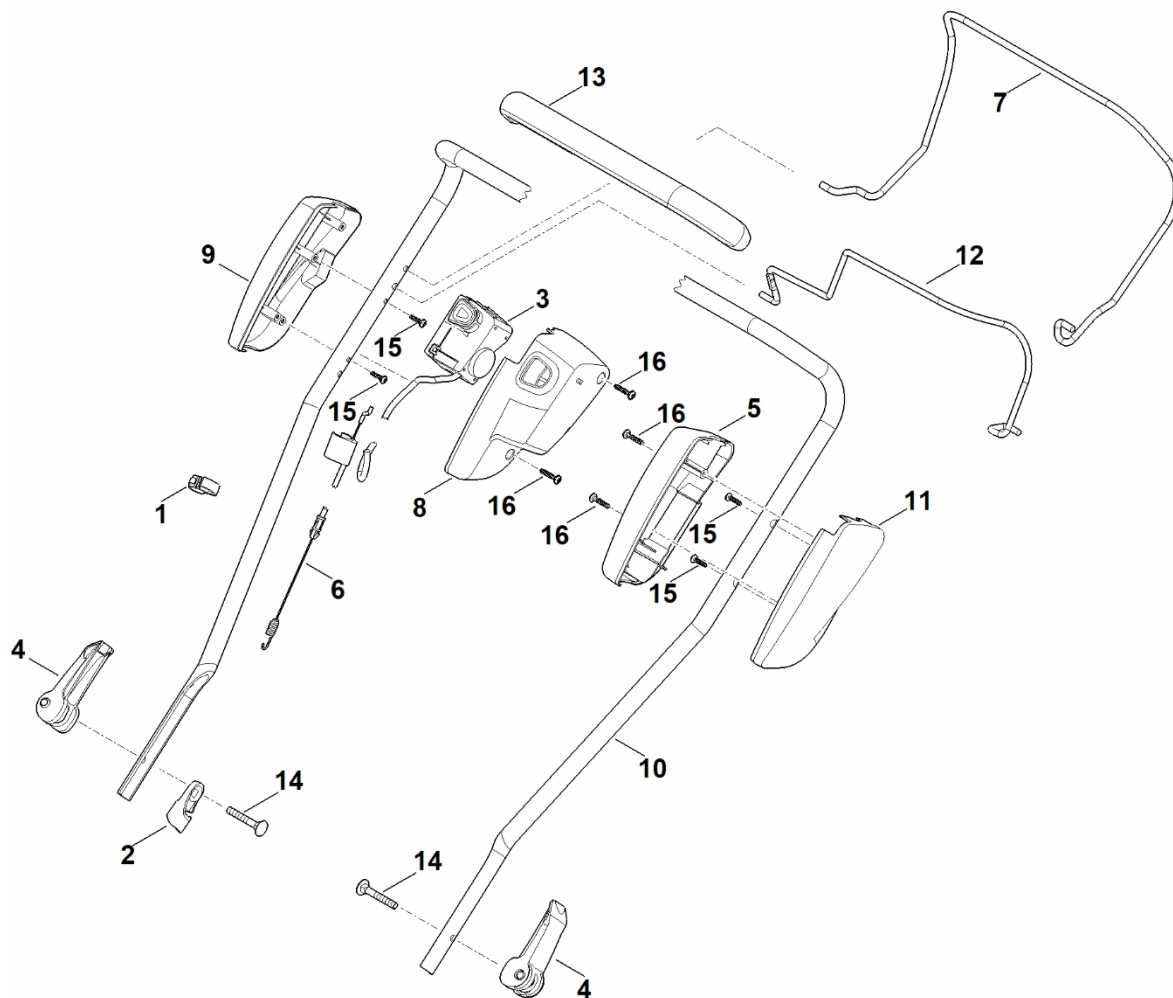

RMA 2.1 RT

Seznam dílů
28.02.2023
Francie,
francouzština

Jednostupňový pohon

Sekačka na mulčování

Obsah

A – Horní část řídítek	2
B – Dolní řídítka	4
C – Kryt, zadní osa	6
D - Osa, převodovka	8
E – Motor, nůž	10
F - Elektrické připojení	12
G - Maziva	14
H – Speciální nástroj	16

A – Horní část říditel

A – Horní část řídítel

#	Číslo dílu	Popis	Množství	Obsahuje jeden nebo více položek	Poznámky
1	0000 703 3101	Kabelová spona	1		
2	6320 706 6610	Vodítko	1		
3	6338 430 0426	Spínač mrtvého muže	1		
3	6338 430 0425	Spínač mrtvého muže Do sériového čísla: 441981274	1		
4	6338 780 0100	Napínací páka	2		
5	6357 182 1303	Polovina krytu	1		
5	6357 182 1301	Polovina krytu Do sériového čísla: 443389466	1		
6	6357 700 7501	Ovládací kabel	1		
7	6357 764 0205	Ovládací páka	1		
8	6357 764 0600	Polovina krytu	1		
9	6357 764 0605	Polovina krytu	1		
10	6357 780 3025	Horní část řídítek	1	13	
11	6358 182 1310	Polovina krytu	1		
11	6383 182 1312	Polovina krytu Do sériového čísla: 443389466	1		
12	6383 764 0215	Ovládací páka	1		
13	6383 790 0500	Rukojeť	1		
14	9027 318 1965	Šroub s plochou hlavou M8x55	2		
15	9104 007 4293	Závitový šroub P5x25	4		
16	9104 007 4291	Závitový šroub P5x25	4		
16	9104 007 4293	Závitový šroub P5x25 Do sériového čísla: 442332945	4		

B – Dolní říditk

B – Dolní řídítk

#	Číslo dílu	Popis	Množství	Obsahuje jeden nebo více článků	Poznámky
1	6101 703 2800	Zátka	2		
2	9027 068 1860	Šroub s kulatou hlavou M8x30	4		
3	6357 763 4807	Spodní část pravého řídítka	1		
3	6357 763 4806	Spodní část řídítek, pravá strana Do sériového čísla: 442051886	1		
4	6357 763 4802	Spodní část levého řídítka	1		
4	6357 763 4801	Spodní část levého řídítka Do sériového čísla: 442051886	1		
5	9240 216 1100	Matice M8	4		
6	9291 020 0180	Podložka 8,4	4		
7	6357 791 2000	Hadice	1		