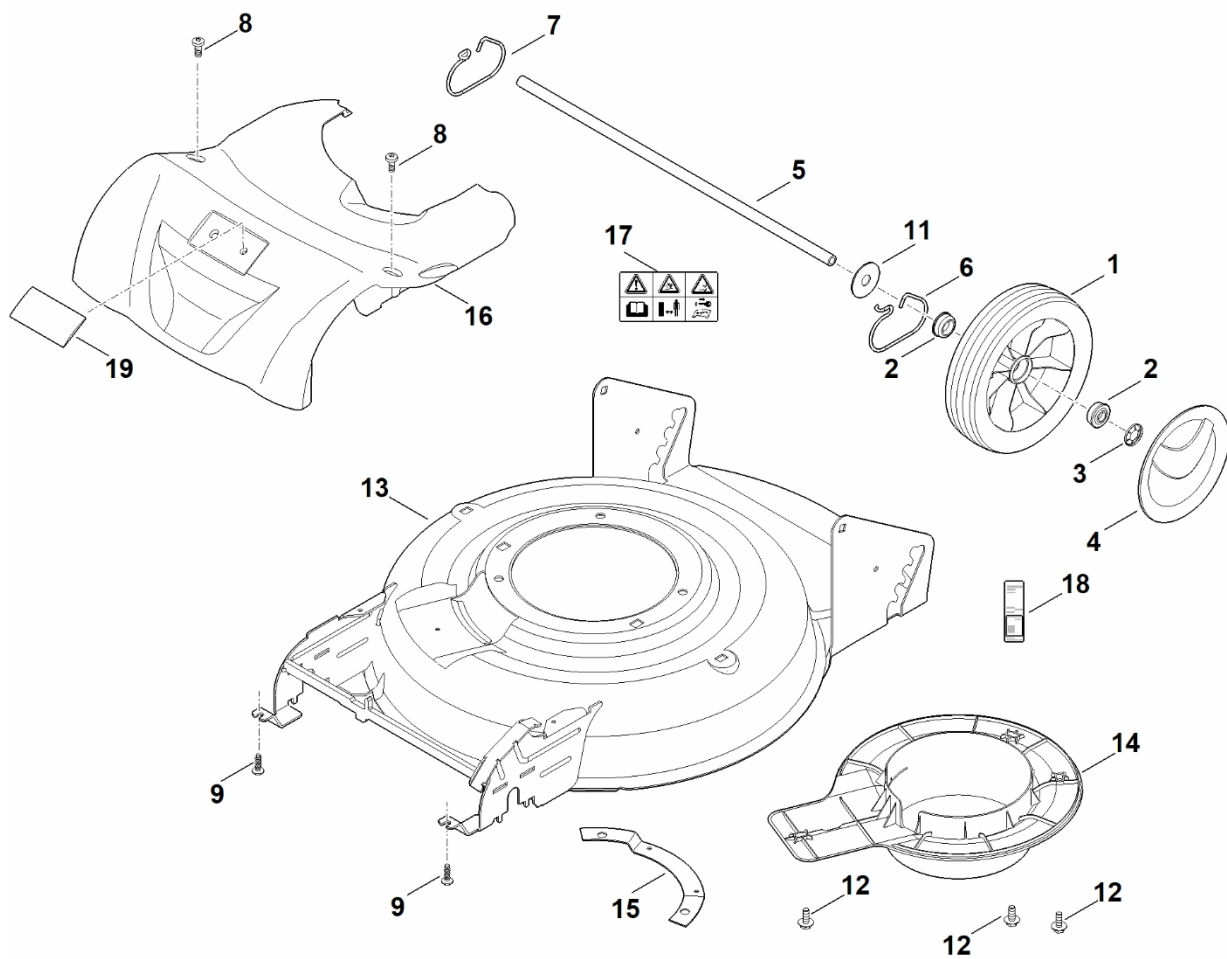

C - Kryt, zadní osa

C - Kryt, zadní osa

#	Číslo dílu	Popis	Množství	Obsahuje jeden nebo více článků	Poznámky
1	6105 700 0491	Kolo	2	2	
2	9503 003 9011	Kuličkové ložisko s drážkou 27M-3,6x12	4		
3	6106 704 5110	Zajišťovací kroužek	2		
4	6375 704 0301	Kryt kola	2		
5	6357 703 0901	Osa	1		
6	6357 708 0815	levá pružina	1		
7	6357 708 0810	pravá pružina	1		
8	9039 488 0974	Závitový šroub M5x12	2		
9	9104 007 4270	Závitový šroub P5x16	2		
11	9307 929 0220	Podložka A13	2		
12	9039 488 9072	Šroub 10-32x3/8"	3		
13	6357 700 8555	Kryt	1	17	
14	6357 706 0705	Vymáhání	1		
15	6357 706 1100	Podpěra z plechu	1		
16	6357 700 2101	Kryt	1	19	
17	0000 967 4441	Upozornění	1		
18	6357 967 1801	Typový štítek RMA 2.1 RT	1		
19	0000 967 1001	Štít	1