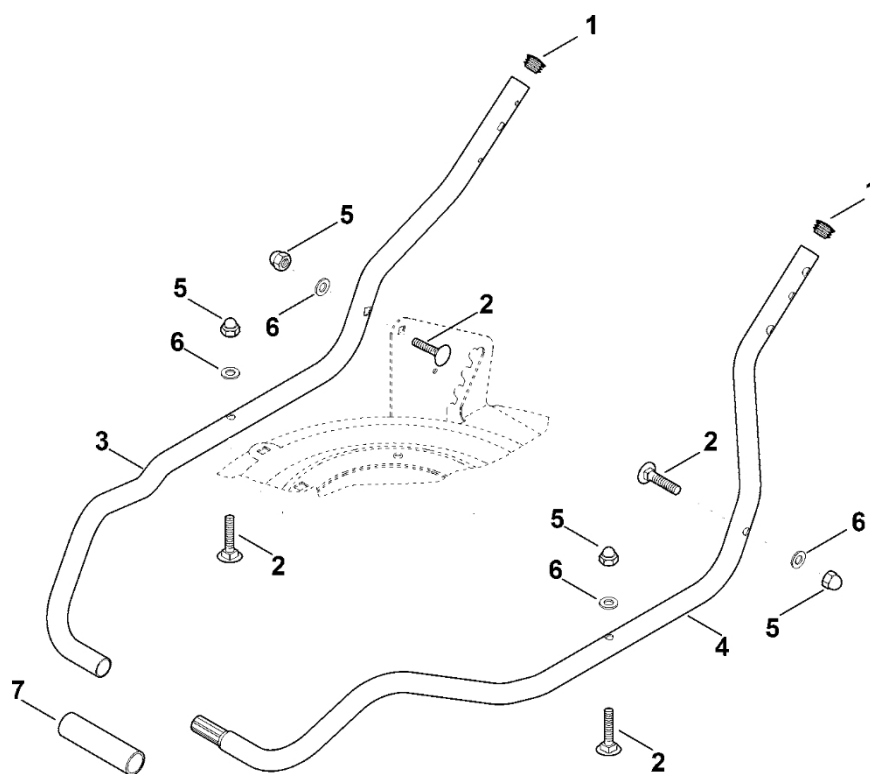

RMA 2.1 RT

Seznam dílů
28.02.2023
Francie,
francouzština

Jednostupňový pohon

Sekačka na mulčování

Obsah

A – Horní část řídítek	2
B – Dolní řídítka	4
C – Kryt, zadní osa	6
D - Osa, převodovka	8
E – Motor, nůž	10
F - Elektrické připojení	12
G - Maziva	14
H – Speciální nástroj	16

A – Horní část říditel

A – Horní část řídítel

#	Číslo dílu	Popis	Množství	Obsahuje jeden nebo více položek	Poznámky
1	0000 703 3101	Kabelová spona	1		
2	6320 706 6610	Vodítko	1		
3	6338 430 0426	Spínač mrtvého muže	1		
3	6338 430 0425	Spínač mrtvého muže Do sériového čísla: 441981274	1		
4	6338 780 0100	Napínací páka	2		
5	6357 182 1303	Polovina krytu	1		
5	6357 182 1301	Polovina krytu Do sériového čísla: 443389466	1		
6	6357 700 7501	Ovládací kabel	1		
7	6357 764 0205	Ovládací páka	1		
8	6357 764 0600	Polovina krytu	1		
9	6357 764 0605	Polovina krytu	1		
10	6357 780 3025	Horní část řídítek	1	13	
11	6358 182 1310	Polovina krytu	1		
11	6383 182 1312	Polovina krytu Do sériového čísla: 443389466	1		
12	6383 764 0215	Ovládací páka	1		
13	6383 790 0500	Rukojeť	1		
14	9027 318 1965	Šroub s plochou hlavou M8x55	2		
15	9104 007 4293	Závitový šroub P5x25	4		
16	9104 007 4291	Závitový šroub P5x25	4		
16	9104 007 4293	Závitový šroub P5x25 Do sériového čísla: 442332945	4		

B – Dolní říditk

B – Dolní řídítk

#	Číslo dílu	Popis	Množství	Obsahuje jeden nebo více článků	Poznámky
1	6101 703 2800	Zátka	2		
2	9027 068 1860	Šroub s kulatou hlavou M8x30	4		
3	6357 763 4807	Spodní část pravého řídítka	1		
3	6357 763 4806	Spodní část řídítek, pravá strana Do sériového čísla: 442051886	1		
4	6357 763 4802	Spodní část levého řídítka	1		
4	6357 763 4801	Spodní část levého řídítka Do sériového čísla: 442051886	1		
5	9240 216 1100	Matice M8	4		
6	9291 020 0180	Podložka 8,4	4		
7	6357 791 2000	Hadice	1		