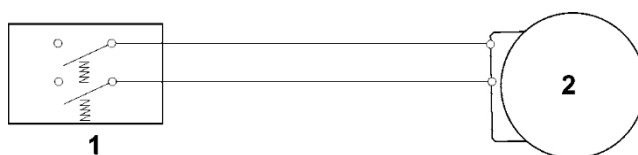

E - Motor, čepel

E - Motor, čepel

#	Číslo dílu	Popis	Množství	Obsahuje jeden nebo více článků	Poznámky
1	0000 702 5005	Držák čepele	1		
2	0000 702 6600	Podložka	1		
3	6338 607 3000	Ventilátorové kolo s klínovým řemenem	1		
4	6357 702 0102	Nůž	1		
5	6357 967 0125	Identifikační štítek RMA 2 RT	1		
6	6358 011 5002	Baterie-motor MVP 850.1	1		Přečtěte si údaje o motoru, náhradní díly najdete v sekci „Motory“
7	9008 319 9028	Šestihranná šroub 3/8"x21/4"	1		Lepidlo (LOCTITE 243)
8	9104 007 9985	Závitový šroub P8x30	3		
9	6357 708 9300	Podložka 10,5x20x2	3		
10	9455 621 3320	Pojistný kroužek 30x1,5	1		
11	6368 403 1300	Kryt (kabelové připojení)	1		
12	6311 430 3800	Bezpečnostní klíč	1		