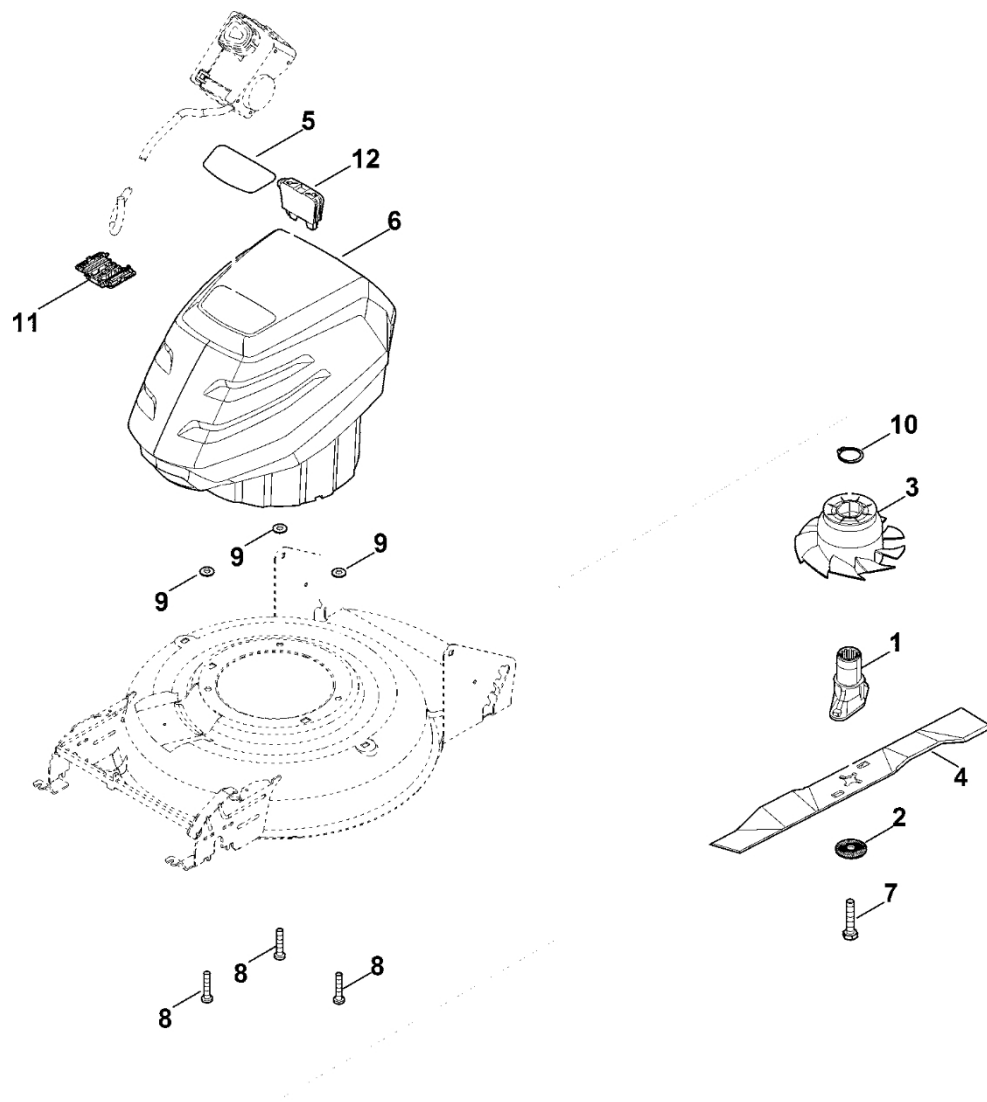

E - Motor, čepel

E - Motor, čepel

#	Číslo dílu	Popis	Množství	Obsahuje jeden nebo více článků	Poznámky
1	0000 702 5005	Držák čepele	1		
2	0000 702 6600	Podložka	1		
3	6338 607 3000	Ventilátorové kolo s klínovým řemenem	1		
4	6357 702 0102	Nůž	1		
5	6357 967 0125	Identifikační štítek RMA 2 RT	1		
6	6358 011 5002	Baterie-motor MVP 850.1	1		Přečtěte si údaje o motoru, náhradní díly najdete v sekci „Motory“
7	9008 319 9028	Šestihranná šroub 3/8"x21/4"	1		Lepidlo (LOCTITE 243)
8	9104 007 9985	Závitový šroub P8x30	3		
9	6357 708 9300	Podložka 10,5x20x2	3		
10	9455 621 3320	Pojistný kroužek 30x1,5	1		
11	6368 403 1300	Kryt (kabelové připojení)	1		
12	6311 430 3800	Bezpečnostní klíč	1