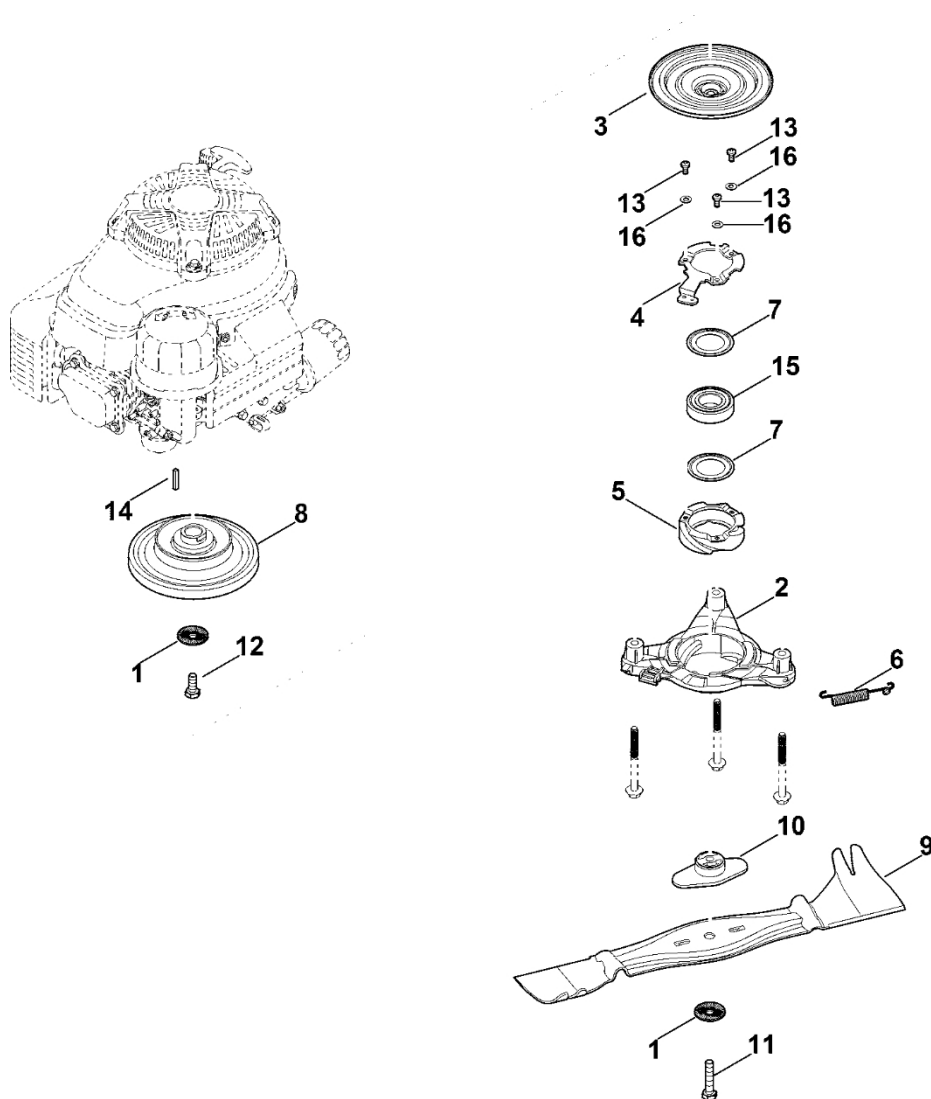

## E - Nastavení výšky vzadu, pohon

#	Číslo dílu	Popis	Množství	Obsahuje jeden nebo více článků	Poznámky
25	9022 341 1300	Válcový šroub IS-M6x20	6		
26	9070 010 4430	Šroub IS-TT6x20	1		
26	9076 611 4430	Šroub IS AP6x20 Do sériového čísla: 443781983	1		
27	9216 261 0901	Šestihranná matice M6	6		
28	9216 261 1100	Matice s přírubou M8	2		
29	9220 263 1100	Šestihranná matice M8	1		
30	9296 021 1609	Podložka 12x18x0,5	2		
31	9380 620 2621	Pružný kolík 5x22	1		
32	9460 624 1000	Zajišťovací kroužek 10	2		
33	9485 648 4175	Podložka Belleville 51,5x35,5x0,6	2		
34	9503 003 5297	Kuličkové ložisko s drážkou 6001-2TRS	2		
35	9503 003 5295	Kuličkové ložisko s drážkou 6002-2RS	4		
36		Pouzdro	2		žádné samostatné náhradní díly
37	0013 950 9600	Kombinovaná šroub M4x8	1		
38	0013 649 0204	Těsnicí kroužek	2		
39	0013 640 9400	Hadice (odvzdušnění převodovky)	1		
40	6378 643 5100	Pružina (bypass)	1		

## G - Čepel, spojka čepel

#	Číslo dílu	Popis	Množství	Obsahuje jeden nebo více článků	Poznámky
1	0000 702 6600	Podložka	2		
2	6378 160 0500	Spojovací příruba	1		
3	6378 160 2901	Spojková skříň	1		
3	6378 160 2900	Spojková skříň Do sériového čísla: 446159720	1		
4	6378 162 5000	Páka	1		
5	6378 162 5100	Vačka	1		
6	6378 162 7900	Napínací pružina	1		
7	6378 162 8800	Podložka	2		
8	6378 700 2500	Řemenice s drážkou	1		
9	6378 702 0100	Nůž	1		
10	6378 702 0600	Trenér	1		
11	9008 348 2460	Šestihranná šroub M10x50	1		Lepidlo (LOCTITE 243)
12	9008 319 9066	Šestihranná šroub 3/8"x1"	1		Lepení (LOCTITE 243)
13	9039 488 1266	Šroub s vnitřním závitem M6x12	3		
14	9471 435 0861	Paralelní klín 4,76x4,76x30	1		
15	9503 003 7073	Kuličkové ložisko s drážkou 6206-2RS1	1		
16	9460 624 4028	Zajišťovací kroužek 6,4	3		