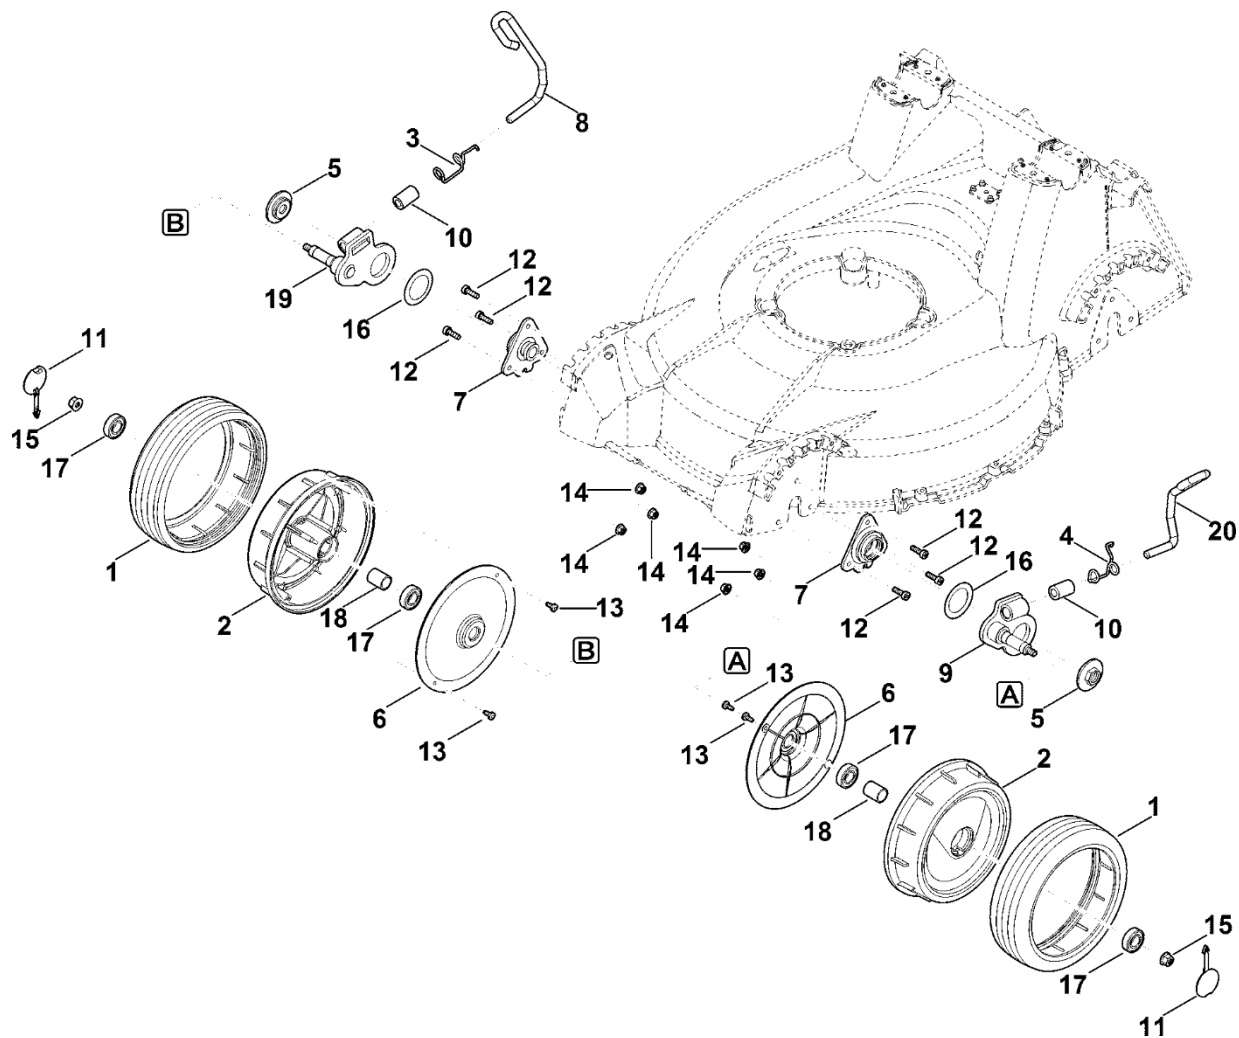

D - Nastavení výšky vpředu, přední kola

D - Nastavení výšky vpředu, přední kol

#	Číslo dílu	Popis	Množství	Obsahuje jeden nebo více článků	Poznámky
	6378 700 0416	Kolo cpl.	2	1,2,6,13,17,18	
1	6375 704 9520	Pneumatika	2		
2		Kola	2		žádné samostatné náhradní díly
3	6378 703 4900	Ohnutá pružina vlevo	1		
4	6378 703 4905	Pravá ohýbaná pružina	1		
5	6378 703 7500	Zajišťovací šroub	2		
6	6378 704 3610	Vnitřní kryt	2		
7	6392 760 4900	Podpora	2		
8	6378 763 2901	Levá nastavovací páka	1		
9	6378 780 4900	Naklápěcí patka	1		
10	6383 706 7000	Gumový tlumič	2		
11	6395 706 3410	Kryt	2		
12	9022 341 1300	Válcový šroub IS-M6x20	6		
13	9039 488 0974	Závitový šroub M5x12	4		
14	9216 261 0901	Šestihranná matice M6	6		
15	9216 261 1100	Matice s přírubou M8	2		
16	9485 648 4175	Podložka Belleville 51,5x35,5x0,6	2		
17	9503 003 5295	Kuličkové ložisko s drážkou 6002-2RS	4		
18		Pouzdro	2		žádné samostatné náhradní díly
19	6378 780 4905	Naklápěcí patka	1		
20	6378 763 2906	Pravá nastavovací páka	1