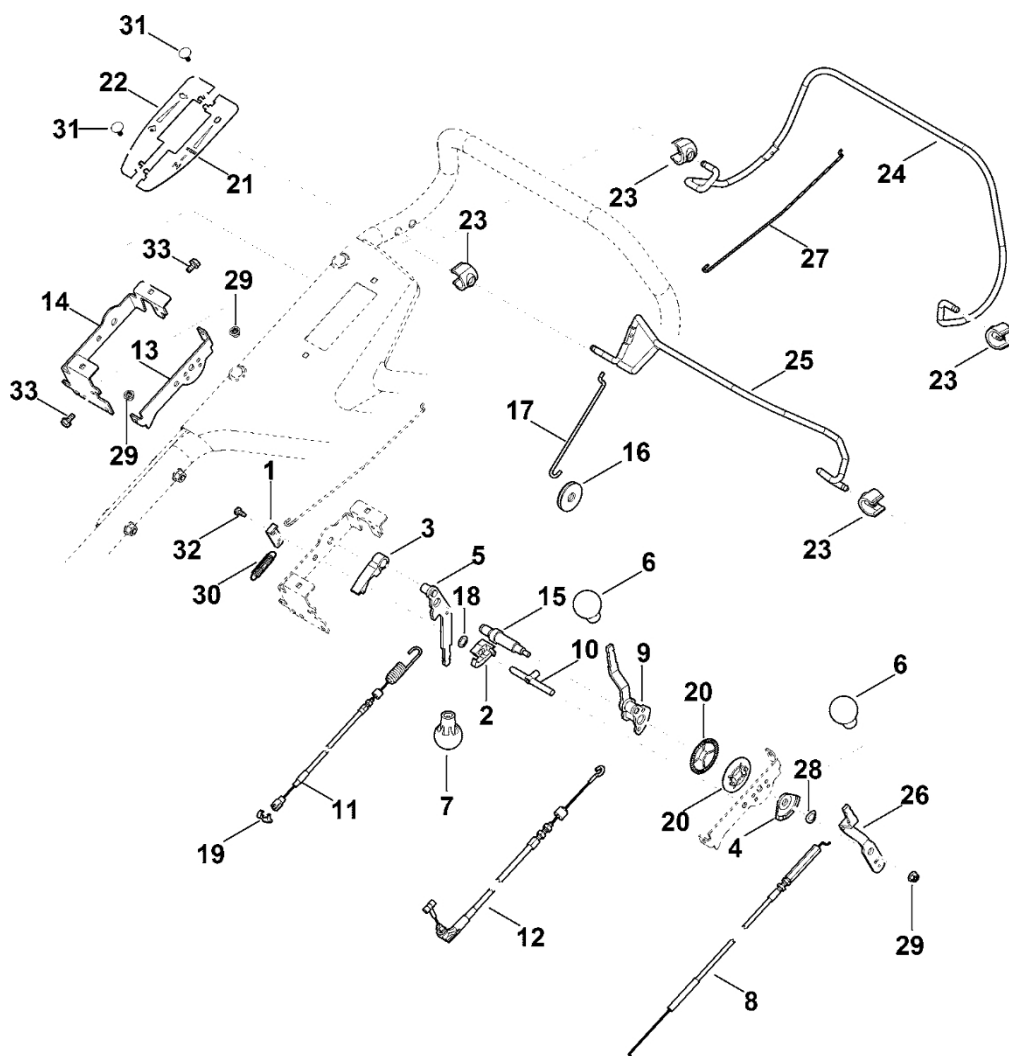

## **Obsah**

A – Horní část řídítek .....	2
B – Dolní řídítka .....	5
C – Kryt .....	7
D – Nastavení výšky vpředu, přední kolo .....	10
E - Nastavení výšky vzadu, pohon .....	12
F - Motor, nádrž .....	15
G - Čepel, spojka čepel .....	17
H - Sběrný koš .....	19
I - Nástroje .....	21
J - Speciální nástroj .....	23
K - Maziva .....	25

## A – Horní část řídítel

#	Číslo dílu	Popis	Množství	Obsahuje jeden nebo více článků	Poznámky
1	6375 162 5000	Páka	1		
2	6375 162 6700	Zajišťovací páka	1		
3	6375 162 9202	Zajišťovací páčka	1		
4	6375 708 6220	Segment se zářezy	1		
5	6378 760 1501	Ovládací páka	1		
6	6375 764 0700	Tlačítko	2		
7	6375 764 0710	Tlačítko	1		
8	6378 180 1100	Kabel ovládání plynu	1		
9	6378 700 2902	Nastavovací páka	1		
10	6378 700 6701	Šroub	1		
11	6378 700 7521	Ovládací kabel	1		Spojka nože
12	6378 700 7533	Ovládací kabel	1		Rychlost
12	6378 700 7532	Ovládací kabel Do sériového čísla: 443495522	1		Rychlost
13	6378 703 6900	Levá podpora	1		
14	6378 703 6906	Pravá opěrka	1		
15	6378 704 0900	Osa	1		
16	6378 704 2300	Otočná kladka	1		
17	6378 764 2010	Spojovací díl	1		
18	9296 021 1541	Podložka 18x25x0,5	1		
19	9666 003 9050	Šroub	1		
20	6378 708 6200	Segment s výstupky	2		
21	6378 763 1600	Levý ochranný plech	1		
22	6378 763 1605	Pravý ochranný plech	1		
23	6364 763 4000	Ložiskový prvek	4		
24	6378 764 0201	Ovládací páka	1		