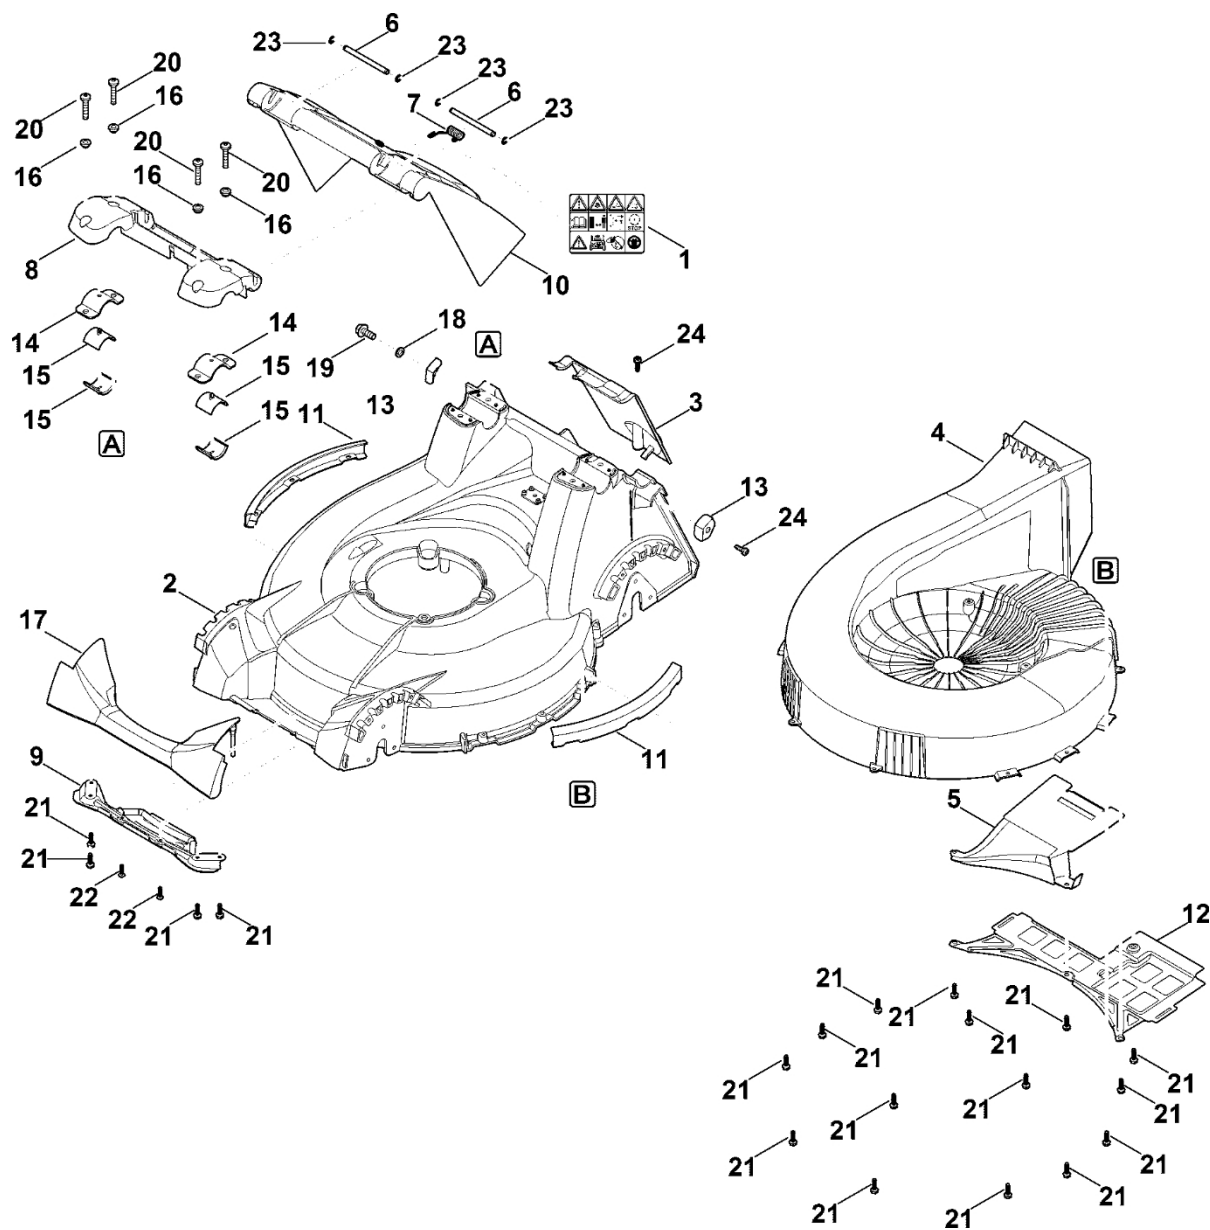

C - Kryt

C - Kryt

#	Číslo dílu	Popis	Množství	Obsahuje jeden nebo více článků	Poznámky
1	0000 967 4470	Upozornění	1		
2	6378 700 8501	Carter	1		
3	6378 701 3601	Kryt	1		
4	6378 701 4300	Vložka řezného kanálu	1		
5	6378 701 4501	Oplášťovací plech	1		
6	6378 703 0900	Osa	2		
7	6378 703 5100	Ohnutá pružina	1		
8	6378 703 6910	Podpora	1		
9	6378 760 7301	Nárazníky	1		
10	6378 700 2701	Klapka	1	1	
11	6378 706 7301	Štít	2		
12	6378 706 8101	Ochranný kryt	1		
13	6378 706 8200	Ochranný plech	2		
14	6378 708 0500	Svorka	2		
15	6378 763 1300	Ložisková miska	4		
16	6378 763 3200	Pouzdro s límcem	4		
17	6378 766 0200	Nárazník	1		
18	9488 630 0200	Elastická podložka NLX10	1		
19	9018 318 2390	Šestihranná šroub M10x25	1		
20	9039 488 1850	Závitová šroub M8x40	4		
21	9070 010 4430	Šroub IS-TT6x20	19		
21	9076 611 4430	Šroub IS AP6x20 Do sériového čísla: 443781983	19		
22	9104 007 4289	Šroub Parker IS-P5x20	2		
23	9460 624 0600	Zajišťovací kroužek 6	4		
24	9070 010 4430	Šroub IS-TT6x20	2