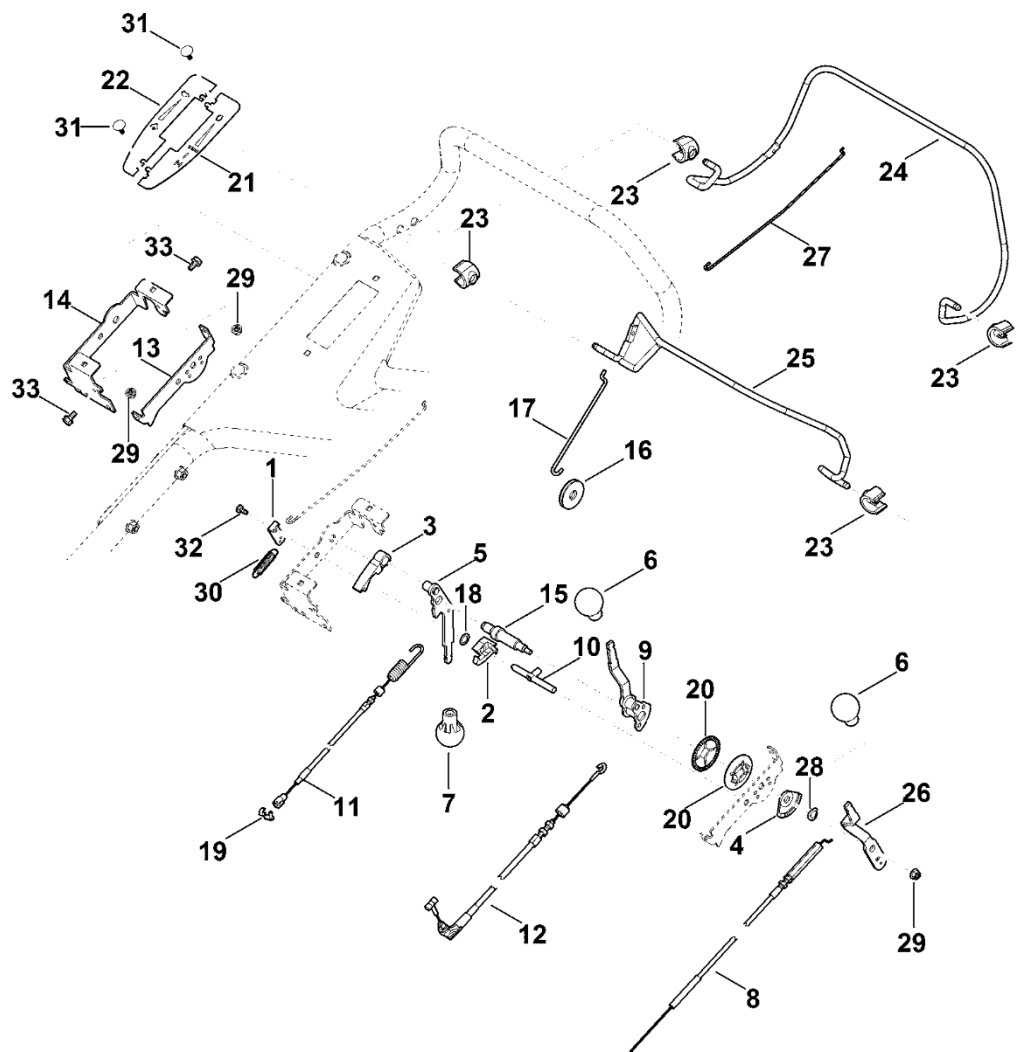

## **Obsah**

A – Horní část řídítek .....	2
B – Dolní řídítka .....	5
C – Kryt .....	7
D – Nastavení výšky vpředu, přední kolo .....	10
E - Nastavení výšky vzadu, pohon .....	12
F - Motor, nádrž .....	15
G - Čepel, spojka čepel .....	17
H - Sběrný koš .....	19
I - Nástroje .....	21
J - Speciální nástroj .....	23
K - Maziva .....	25

## A – Horní část řídítel

#	Číslo dílu	Popis	Množství	Obsahuje jeden nebo více článků	Poznámky
1	6375 162 5000	Páka	1		
2	6375 162 6700	Zajišťovací páka	1		
3	6375 162 9202	Zajišťovací páka	1		
4	6375 708 6220	Segment se zářezy	1		
5	6378 760 1501	Ovládací páka	1		
6	6375 764 0700	Tlačítko	2		
7	6375 764 0710	Tlačítko	1		
8	6378 180 1100	Kabel ovládání plynu	1		
9	6378 700 2902	Nastavovací páka	1		
10	6378 700 6701	Šroub	1		
11	6378 700 7521	Ovládací kabel	1		Spojka nože
12	6378 700 7533	Ovládací kabel	1		Rychlost
12	6378 700 7532	Ovládací kabel Do sériového čísla: 443495522	1		Rychlost
13	6378 703 6900	Levá podpora	1		
14	6378 703 6906	Pravá opěrka	1		
15	6378 704 0900	Osa	1		
16	6378 704 2300	Otočná kladka	1		
17	6378 764 2010	Spojovací díl	1		
18	9296 021 1541	Podložka 18x25x0,5	1		
19	9666 003 9050	Šroub	1		
20	6378 708 6200	Segment s výstupky	2		
21	6378 763 1600	Levý ochranný plech	1		
22	6378 763 1605	Pravý ochranný plech	1		
23	6364 763 4000	Ložiskový prvek	4		
24	6378 764 0201	Ovládací páka	1		

## A – Horní část řídítel

#	Číslo dílu	Popis	Množství	Obsahuje jeden nebo více článků	Poznámky
<b>25</b>	6378 760 1510	Ovládací páka	1		
<b>26</b>	6378 764 0220	Ovládací páka	1		
<b>27</b>	6378 764 1611	Napínací pružina	1		
<b>28</b>	9323 630 0200	Pružná podložka 10	1		
<b>29</b>	9216 261 0901	Šestihranná matice M6	3		
<b>30</b>	6395 764 1600	Napínací pružina	1		
<b>31</b>	9027 068 1280	Šroub s kulatou hlavou M6x16	2		
<b>32</b>	9039 488 0974	Šroub s vnitřním závitem M5x12	1		
<b>33</b>	9039 488 0996	Závitový šroub M6x12	2		