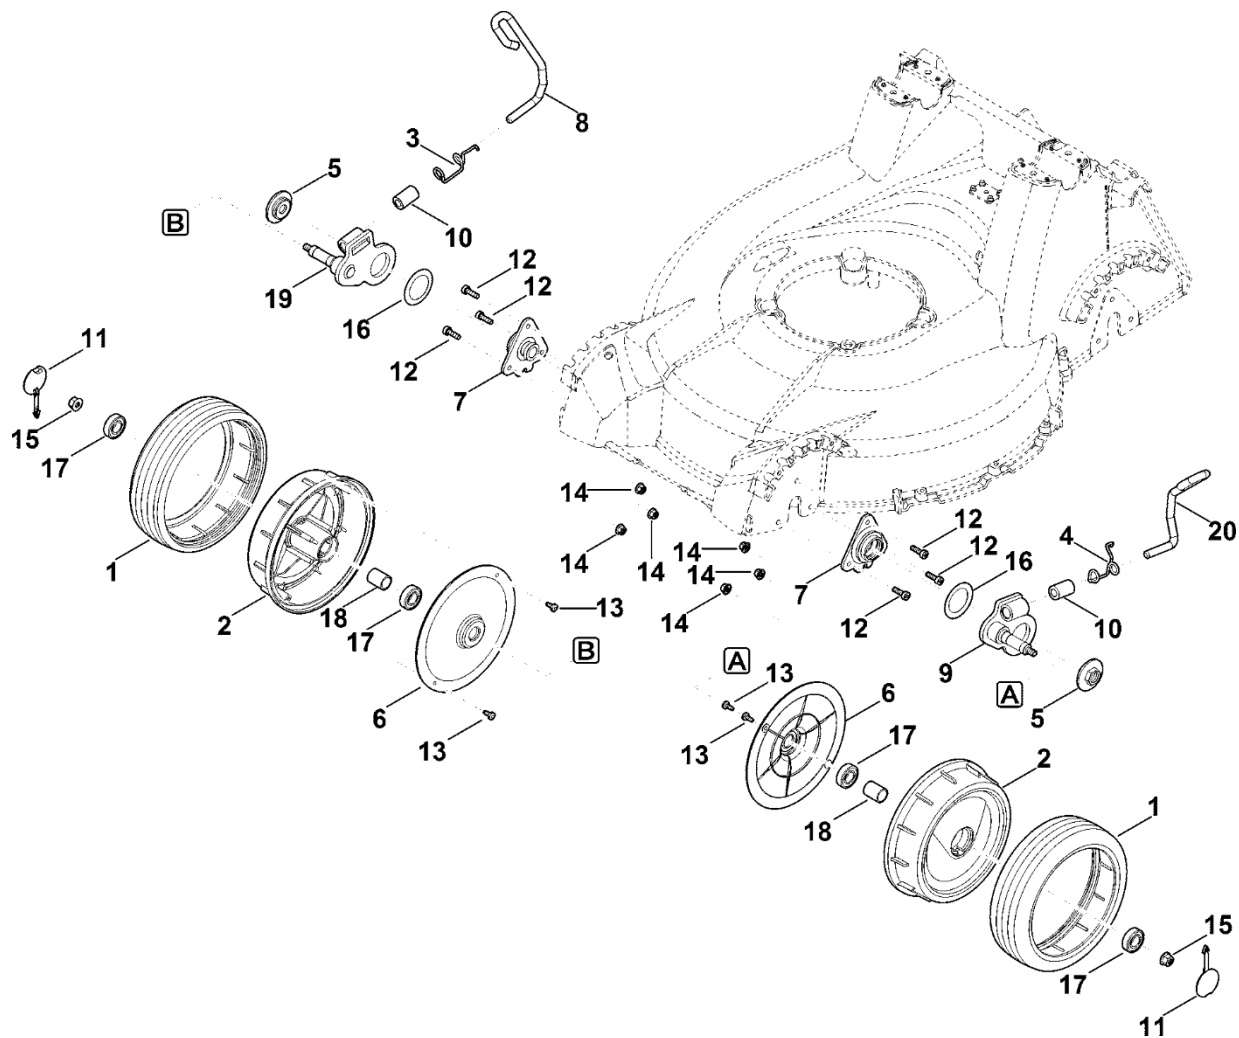

D - Nastavení výšky vpředu, přední kola

D - Nastavení výšky vpředu, přední kol

#	Číslo dílu	Popis	Množství	Obsahuje jeden nebo více článků	Poznámky
	6378 700 0416	Kolo kompletní	2	1,2,6,13,17,18	
1	6375 704 9520	Pneumatika	2		
2		Kola	2		žádné samostatné náhradní díly
3	6378 703 4900	Ohnutá pružina vlevo	1		
4	6378 703 4905	Pravá ohýbaná pružina	1		
5	6378 703 7500	Zajišťovací šroub	2		
6	6378 704 3610	Vnitřní kryt	2		
7	6392 760 4900	Podpora	2		
8	6378 763 2901	Levá nastavovací páka	1		
9	6378 780 4900	Naklápěcí sabot	1		
10	6383 706 7000	Gumový tlumič	2		
11	6395 706 3410	Kryt	2		
12	9022 341 1300	Válcový šroub IS-M6x20	6		
13	9039 488 0974	Závitový šroub M5x12	4		
14	9216 261 0901	Šestihranná matice M6	6		
15	9216 261 1100	Matice s přírubou M8	2		
16	9485 648 4175	Podložka Belleville 51,5x35,5x0,6	2		
17	9503 003 5295	Kuličkové ložisko s drážkou 6002-2RS	4		
18		Pouzdro	2		žádné samostatné náhradní díly
19	6378 780 4905	Naklápěcí patka	1		
20	6378 763 2906	Pravá nastavovací páka	1