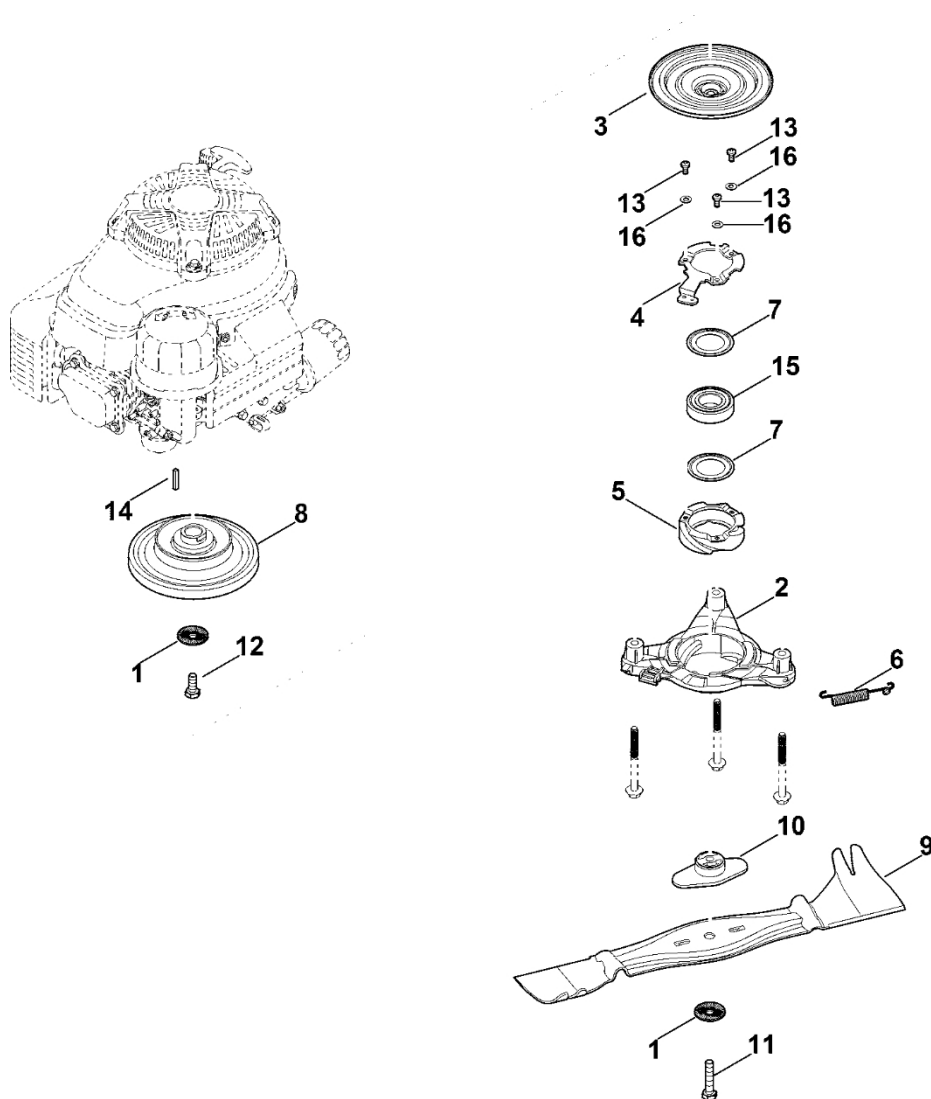

## E - Nastavení výšky vzadu, pohon

#	Číslo dílu	Popis	Množství	Obsahuje jeden nebo více článků	Poznámky
25	9022 341 1300	Válcový šroub IS-M6x20	6		
26	9070 010 4430	Šroub IS-TT6x20	1		
26	9076 611 4430	Šroub IS AP6x20 Do sériového čísla: 443781983	1		
27	9216 261 0901	Šestihranná matice M6	6		
28	9216 261 1100	Matice s přírubou M8	2		
29	9220 263 1100	Šestihranná matice M8	1		
30	9296 021 1609	Podložka 12x18x0,5	2		
31	9380 620 2621	Pružný kolík 5x22	1		
32	9460 624 1000	Zajišťovací kroužek 10	2		
33	9485 648 4175	Podložka Belleville 51,5x35,5x0,6	2		
34	9503 003 5297	Kuličkové ložisko s drážkou 6001-2TRS	2		
35	9503 003 5295	Kuličkové ložisko s drážkou 6002-2RS	4		
36		Pouzdro	2		žádné samostatné náhradní díly
37	0013 950 9600	Kombinovaná šroub M4x8	1		
38	0013 649 0204	Těsnicí kroužek	2		
39	0013 640 9400	Hadice (odvzdušnění převodovky)	1		
40	6378 643 5100	Pružina (bypass)	1		

## G - Čepel, spojka čepel

#	Číslo dílu	Popis	Množství	Obsahuje jeden nebo více článků	Poznámky
1	0000 702 6600	Podložka	2		
2	6378 160 0500	Spojovací příruba	1		
3	6378 160 2901	Spojková skříň	1		
3	6378 160 2900	Spojková zvonka Do sériového čísla: 446159720	1		
4	6378 162 5000	Páka	1		
5	6378 162 5100	Vačka	1		
6	6378 162 7900	Napínací pružina	1		
7	6378 162 8800	Podložka	2		
8	6378 700 2500	Řemenice s drážkou	1		
9	6378 702 0100	Nůž	1		
10	6378 702 0600	Trenér	1		
11	9008 348 2460	Šestihranná šroub M10x50	1		Lepidlo (LOCTITE 243)
12	9008 319 9066	Šestihranná šroub 3/8"x1"	1		Lepení (LOCTITE 243)
13	9039 488 1266	Šroub s vnitřním závitem M6x12	3		
14	9471 435 0861	Paralelní klín 4,76 x 4,76 x 30	1		
15	9503 003 7073	Kuličkové ložisko s drážkou 6206-2RS1	1		
16	9460 624 4028	Zajišťovací kroužek 6,4	3		