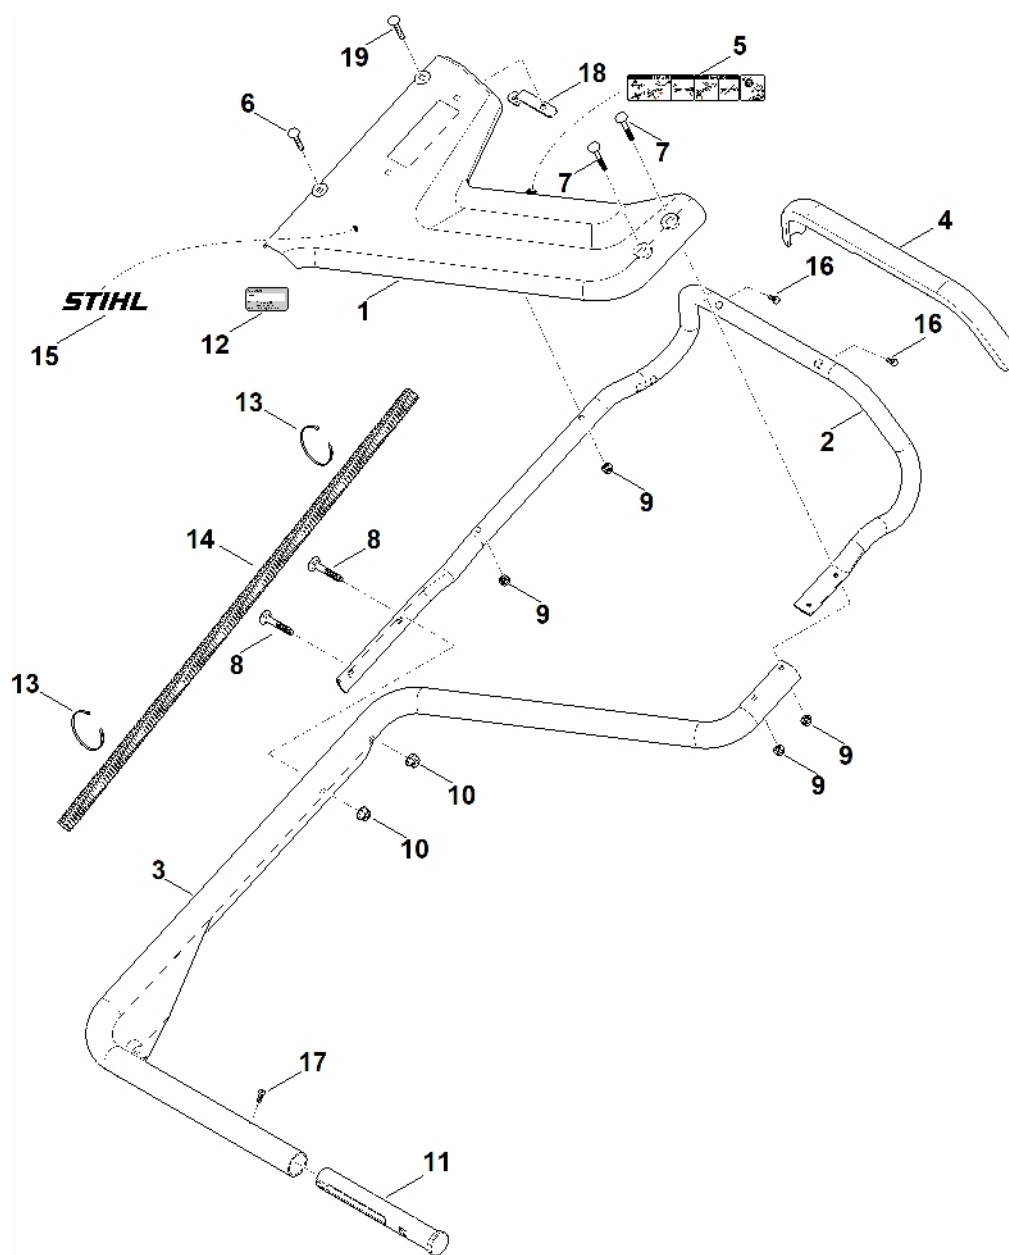

B – Dolní řídítk

B – Dolní řídítk

#	Číslo dílu	Popis	Množství	Obsahuje jeden nebo více článků	Poznámky
1	6378 703 2216	Panel	1	15	
2	6378 780 3091	Horní část řídítek	1	4,16	
3	6378 780 2816	Spodní část řídítek	1		
4	6378 790 0501	Rukojeť	1		
5	6378 967 4400	Nálepka	1		
6	0000 951 8201	Šrouby s kulatou hlavou	1		
6	9027 068 1380	Šroub s kulatou hlavou M6x35 Do sériového čísla: 443221573	1		
7	9027 318 1430	Šrouby s kulatou hlavou M6x50	2		
8	9027 318 1950	Šroub s kulatou hlavou M8x50	2		
9	9216 261 0901	Šestihranná matice M6	4		
10	9216 261 1100	Matice s přírubou M8	2		
11	6378 791 5700	Rukojeť	1		
12	0000 967 3454	Štítek s číslem stroje	1		
12	6378 967 1810	Typový štítek RM 756.0 YC	1		
13	0000 988 9209	Kabelové svorky	2		
14	6378 766 0500	Vlnitá trubka ø15x750	1		
15	6364 967 4420	Samolepka	1		
16	9104 007 4270	Válcový šroub IS-P5x16	2		
17	9039 488 0974	Závitový šroub M5x12	1		
18	6378 703 3300	Výztuž	1		
19	9027 068 1400	Šroub s kulatou hlavou M6x40	1