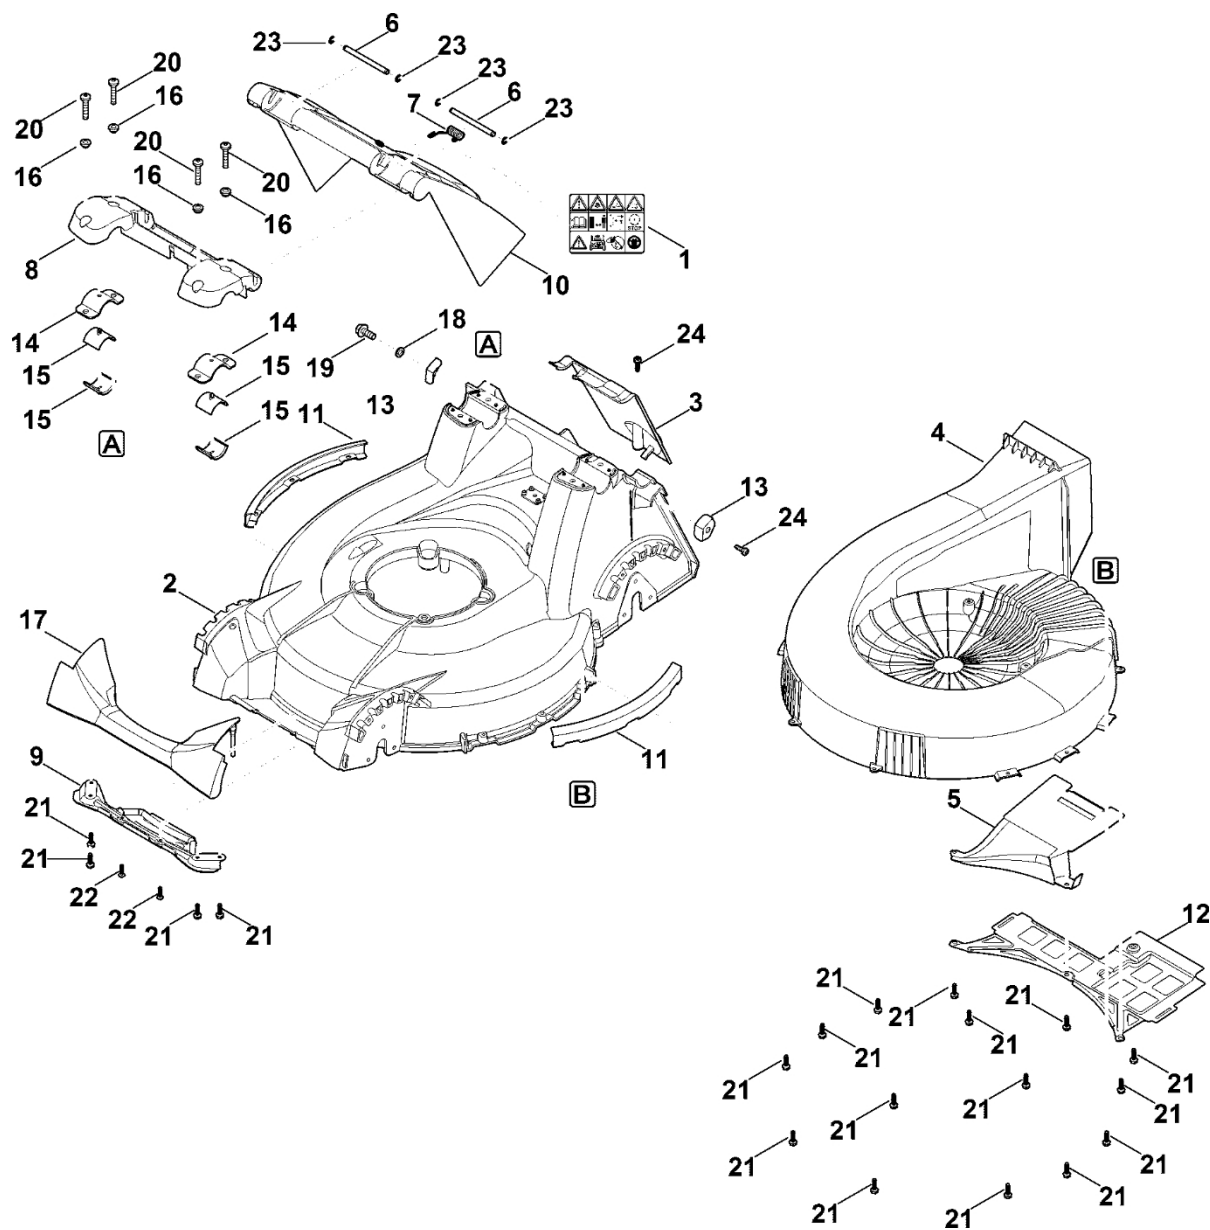

C - Kryt

C - Kryt

#	Číslo dílu	Popis	Množství	Obsahuje jeden nebo více článků	Poznámky
1	0000 967 4470	Upozornění	1		
1	0000 967 4470	Upozornění	1		
2	6378 700 8501	Carter	1		
3	6378 701 3601	Kryt	1		
4	6378 701 4300	Vložka řezného kanálu	1		
5	6378 701 4501	Oplášťovací plech	1		
6	6378 703 0900	Osa	2		
7	6378 703 5100	Ohnutá pružina	1		
8	6378 703 6910	Podpěra	1		
9	6378 760 7301	Nárazníky	1		
10	6378 700 2701	Klapka	1	1	
11	6378 706 7301	Štít	2		
12	6378 706 8101	Ochranný kryt	1		
13	6378 706 8200	Ochranný plech	2		
14	6378 708 0500	Svorka	2		
15	6378 763 1300	Ložisková miska	4		
16	6378 763 3200	Pouzdro s límcem	4		
17	6378 766 0200	Nárazník	1		
18	9488 630 0200	Elastická podložka NLX10	1		
19	9018 318 2390	Šestihranná šroub M10x25	1		
20	9039 488 1850	Závitový šroub M8x40	4		
21	9070 010 4430	Šroub IS-TT6x20	19		
21	9076 611 4430	Šroub IS AP6x20 Do sériového čísla: 443781983	19		
22	9104 007 4289	Šroub Parker IS-P5x20	2		
23	9460 624 0600	Zajišťovací kroužek 6	4