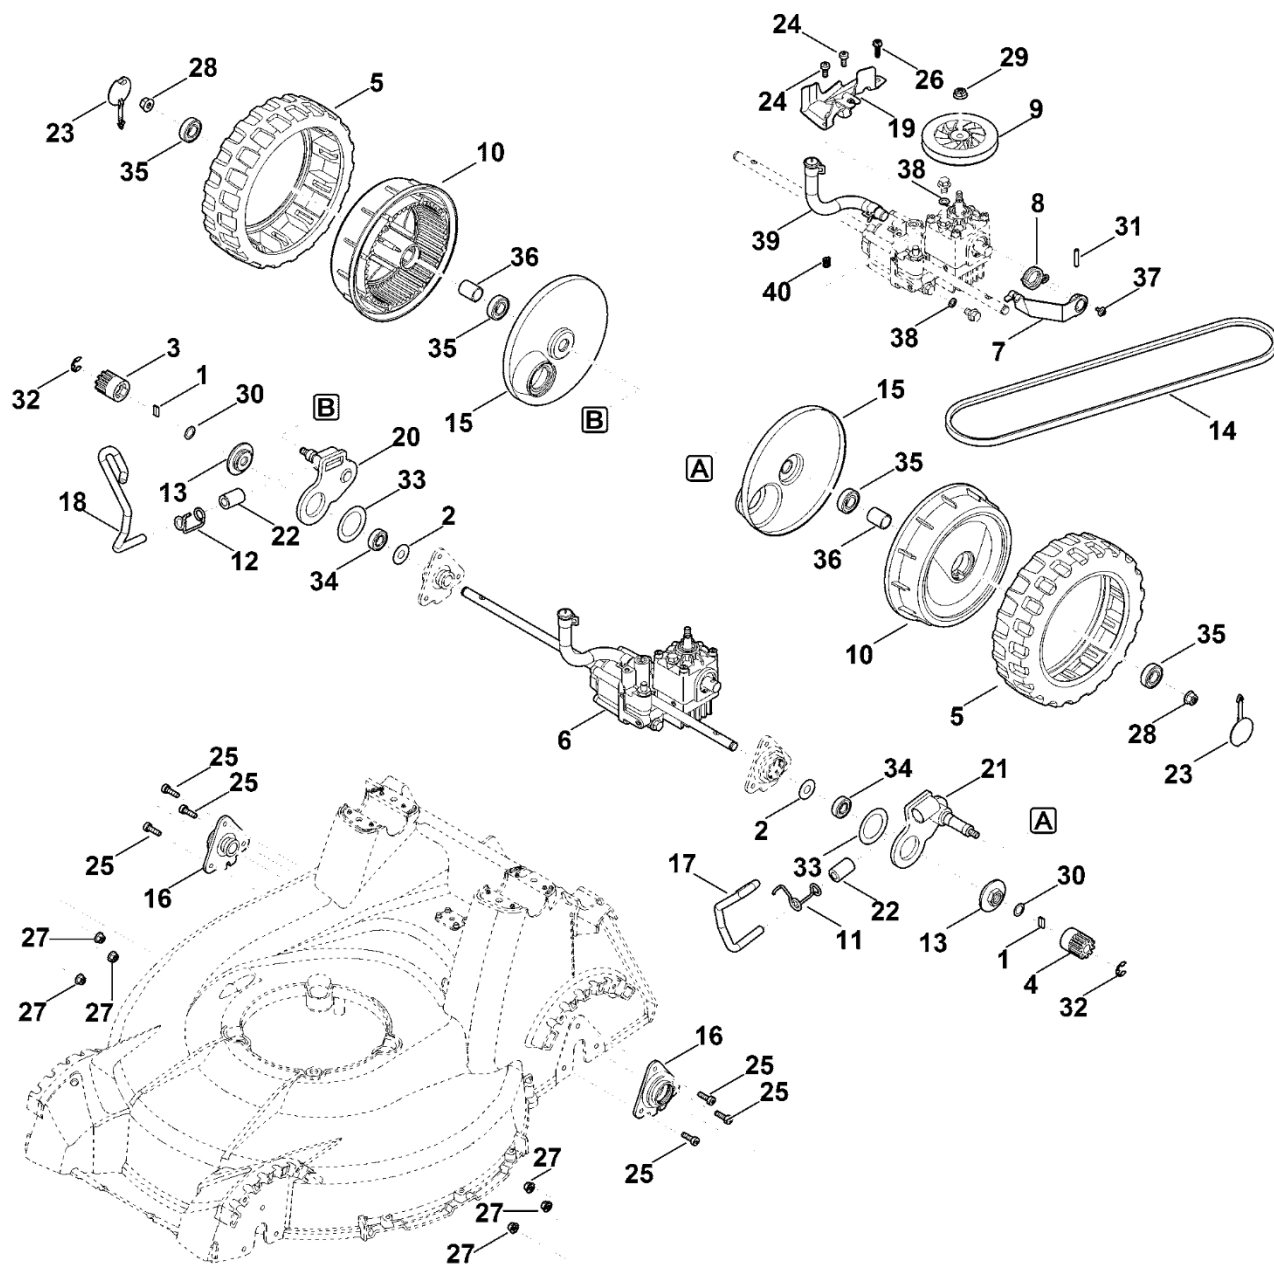

E - Nastavení výšky vzadu, pohon

E - Nastavení výšky vzadu, pohon

#	Číslo dílu	Popis	Množství	Obsahuje jeden nebo více článků	Poznámky
	6378 700 0401	Kolo kompletní	2	5,10,35,36	
1	0000 704 8300	Klíč k volnoběžnému kolu	2		
2	6103 704 7910	Ochranný disk	2		
3	6105 704 7400	Ozubené kolo	1		
4	6105 704 7410	Ozubené kolo	1		
5	6375 704 9500	Pneumatika	2		
6	6378 640 0102	Hydrostatická převodovka	1	7,8,19,24,26,31,37-40	
7	6378 640 6401	Páka	1		
8	6378 641 3102	Pružina	1		
9	6378 643 1500	Kladka s drážkou	1		
10		Obložení kola	2		žádné samostatné náhradní díly
11	6378 703 4900	Ohnutá pružina vlevo	1		
12	6378 703 4905	Pravá ohýbaná pružina	1		
13	6378 703 7500	Zajišťovací šroub	2		
14	6378 704 2101	Klíňový řemen	1		
15	6378 704 3600	Vnitřní kryt	2		
16	6392 760 4900	Podpora	2		
17	6378 763 2901	Levá nastavovací páka	1		
18	6378 763 2906	Pravá nastavovací páka	1		
19	6378 764 6701	Upevňovací díl	1		
20	6378 780 4900	Naklápěcí patka	1		
21	6378 780 4905	Naklápěcí podpěra	1		
22	6383 706 7000	Gumový tlumič	2		
23	6395 706 3410	Kryt	2		
24	9022 341 1270	Válcový šroub IS-M6x14	2