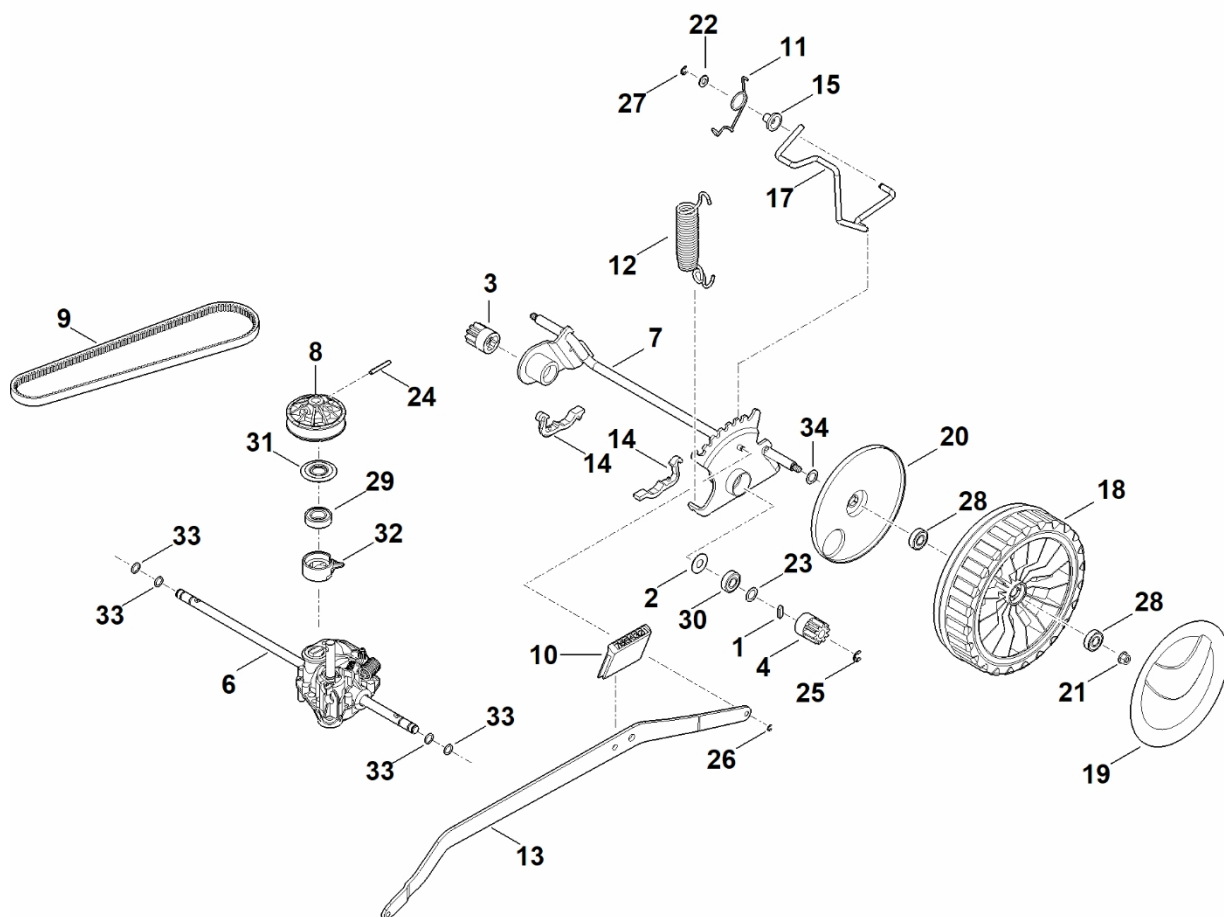

E – Náprava, převodovka

E – Náprava, převodovka

#	Číslo dílu	Popis	Množství	Obsahuje jeden nebo více položek	Poznámky
1	0000 704 8300	Klíč k volnoběžce	2		
2	6103 704 7910	Ochranný disk	2		
3	6105 704 7400	Ozubené kolo	1		
4	6105 704 7410	Ozubené kolo	1		
6	6374 640 0120	Převodovka cpl.	1	8,24,29,31,32	
7	6364 700 2410	Zadní náprava	1		
8	6374 700 2500	Kladka s drážkou, kompletní	1	29,31,32	
9	6364 704 2100	Klínový řemen	1		
10	6364 703 4000	Spony (zobrazení výšky řezu)	1		
11	6364 703 4900	Ohnutá pružina	1		
12	6364 703 5100	Napínací pružina	1		
13	6374 703 8800	Páka posuvu	1		
14	6364 704 1210	Držák zadní osy	2		
15	6364 763 3010	Ložisko	1		
17	6364 763 6000	Záchytná páčka	1		
18	6375 700 0402	Kolečko cpl. 230	2	20,28	
19	6375 704 0311	Kryt kola	2		
20	6375 704 3611	Kryt	2		
21	9216 261 1100	Matice s přírubou M8	2		
22	9291 021 0160	Podložka 7,4	1		
23	9296 021 1609	Podložka 12x18x0,5	2		
24	9380 620 2730	Pružný kolík 5x36	1		
25	9460 624 1000	Zajišťovací kroužek 10	2		
26	9460 624 0500	Zarážkový kroužek 5	1		
27	9460 624 0500	Zarážkový kroužek 5	1		
28	9503 003 5297	Kuličkové ložisko s drážkou 6001-2TRS	4