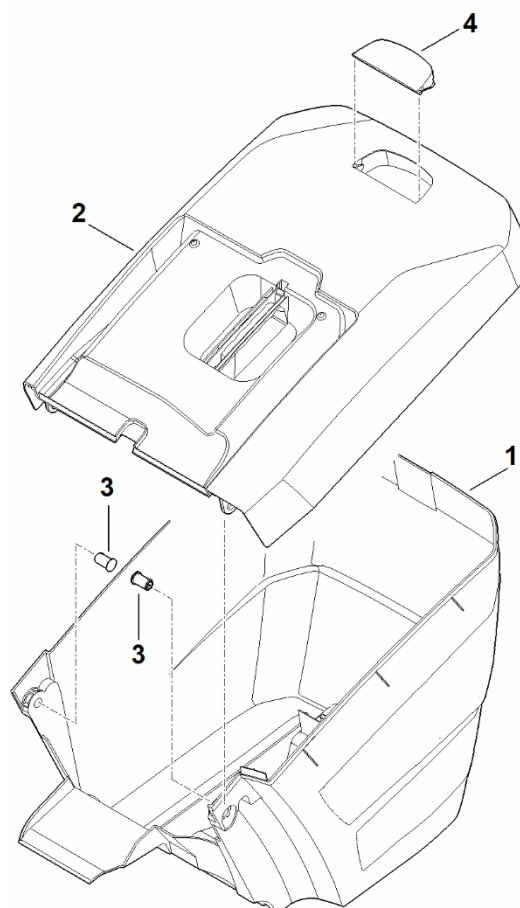

H - Sběrná nádoba

H - Sběrná nádoba

#	Číslo dílu	Popis	Množství	Obsahuje jeden nebo více článků	Poznámky
1	6364 703 9606	Spodní část sběrné nádoby	1		
2	6364 760 2101	Horní část sběrné nádoby	1	4	
3	6375 703 9010	Šroub	2		
4	6375 708 8000	Klapka	1