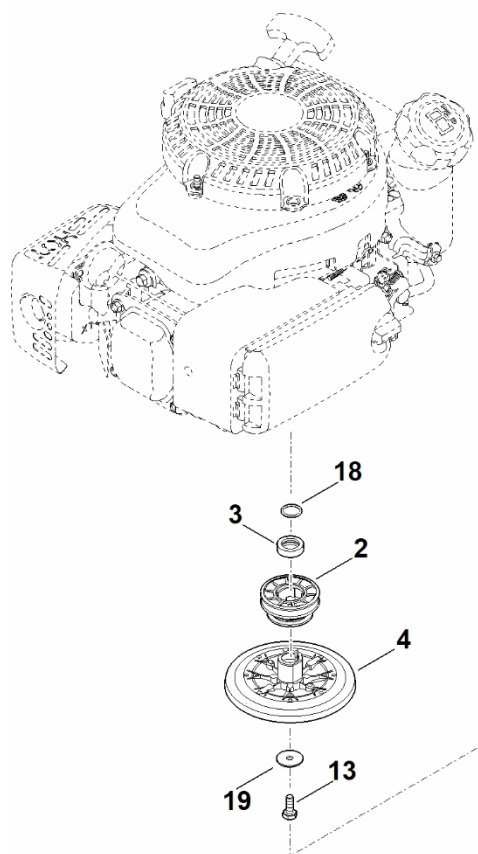

A – Horní část říditel

A – Horní část řídítel

#	Číslo dílu	Popis	Množství	Obsahuje jeden nebo více článků	Poznámky
1	6170 180 2800	Rukojeť	2	20	
2	6364 182 2900	Ovládací páka	2		
3	6374 700 7500	Ovládací kabel	1		Rychlost
4	6374 700 7511	Ovládací kabel	1		Pohon
5	9666 003 9050	Šroub	1		
6	6364 700 7530	Ovládací kabel	1		Spojka nože
7	6364 704 2701	Podpěra	1		
8	6364 763 3400	Pouzdro	1		
9	6364 763 4000	Ložiskový prvek	3		
10	6364 764 0200	Ovládací páka	1		
11	6364 764 0210	Ovládací páka	1		
12	6375 162 3700	Ložisko	1		
13	6375 162 6700	Zajišťovací páka	1		
14	6364 162 9200	Zajišťovací páka	1		
15	6375 182 4600	Zářez	1		
16	6375 704 1900	Výztuž	1		
17	6364 760 1590	Ovládací páka	1	16,21	
18	6378 708 6200	Segment se zářezy	1		
19	9075 478 4610	Válcový šroub IS D6x16	4		
20	9104 003 3003	Závitový šroub P4x12	2		
21	9104 003 8734	Závitový šroub P4x16	1		
22	9307 010 0140	Podložka 6,4	1		
23	9323 630 0200	Pružná podložka 10	1		
24	9460 624 0600	Zajišťovací kroužek 6	1		
25	6364 180 1100	Kabel ovládní plynu	1		
27	6364 764 1600	Napínací pružina	1		

G - Čepel, spojka čepel

G - Čepel, spojka čepele

#	Číslo dílu	Popis	Množství	Obsahuje jeden nebo více článků	Poznámky
1	0000 702 6600	Podložka	1		
2	6364 700 2510	Kladka s drážkou cpl.	1		
3	6360 764 2801	Rozpěrná objímka	1		
4	6364 160 2905	Spojovací buben horní části	1		
5	6374 702 0100	Dvouploché křídlo	1		
6	6364 702 0600	Spojka	1		
7	6378 160 0500	Spojovací příruba	1		
8	6378 160 2905	Spojovací buben spodní části	1		
9	6364 162 5000	Páka	1		
10	6378 162 5100	Vačka	1		
11	6364 162 7900	Napínací pružina	1		
12	6378 162 8800	Podložka	2		
13	9008 319 9066	Šestihranná šroub 3/8"x1"	1		Lepidlo (LOCTITE 243)
14	9008 348 2440	Šestihranná šroub M10x40	1		Lepení (LOCTITE 243)
15	9039 488 1266	Šroub s vnitřním závitem M6x12	3		
16	9460 624 4028	Zajišťovací kroužek 6,4	3		
17	9503 003 7073	Kuličkové ložisko s drážkou 6206-2RS1	1		
18	9645 945 7692	O-kroužek 22x3	1		
19	9485 648 1694	Podložka Belleville 28x10,2x1,25	1		