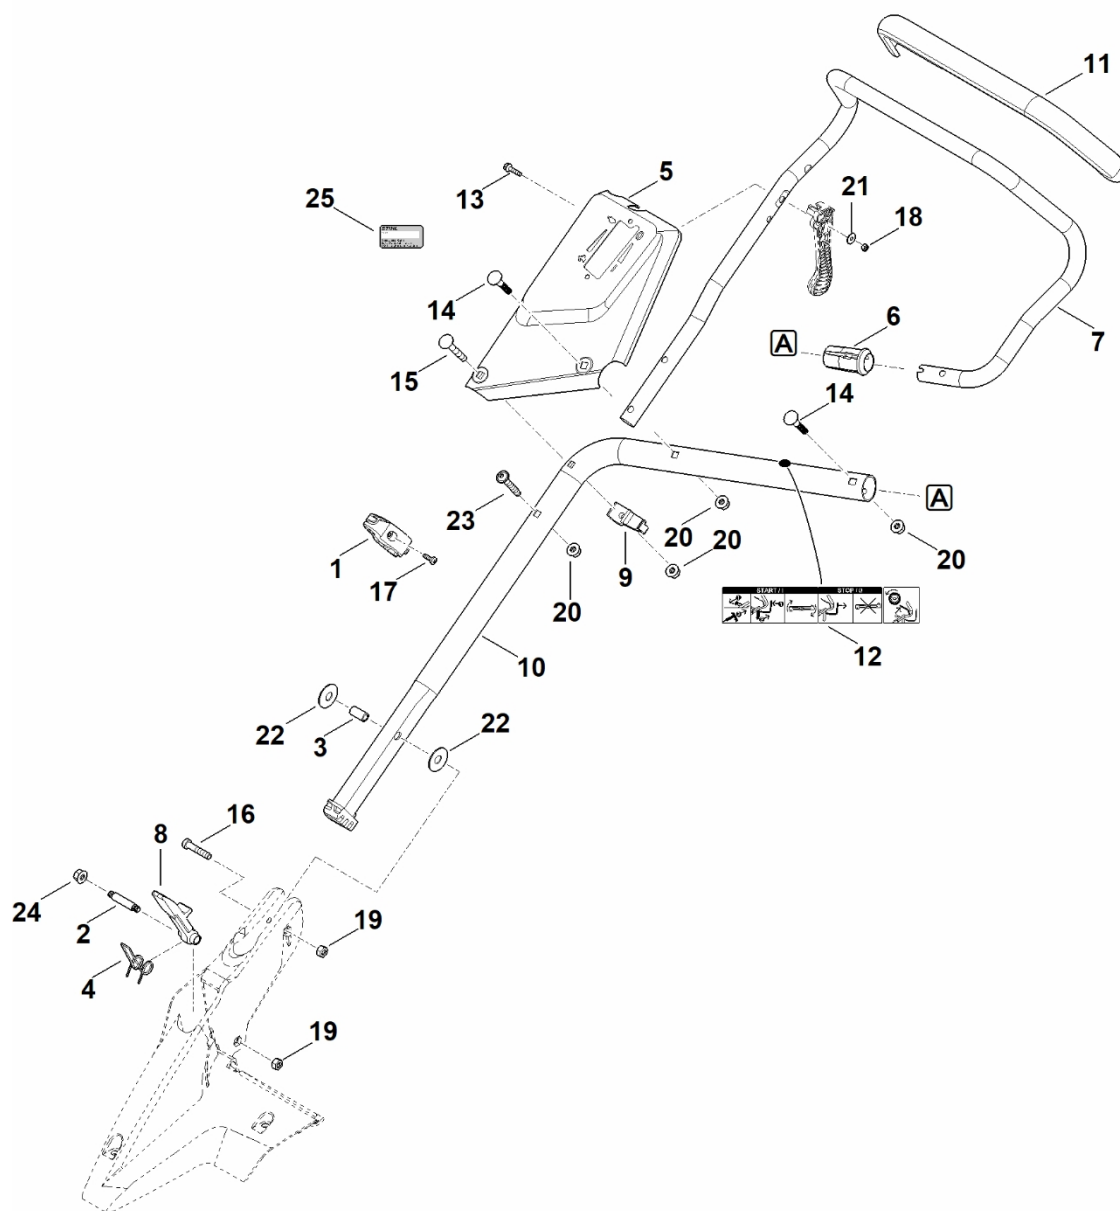

B – Dolní řídítk

B – Dolní řídítk

#	Číslo dílu	Popis	Množství	Obsahuje jeden nebo více položek	Poznámky
1	0000 760 3820	Vodítko kabelu	1	17	
2	6338 703 3700	Šroub	1		
3	6338 703 3800	Pouzdro	1		
4	6338 703 4900	Ohnutá pružina	1		
5	6364 760 1740	Panel	1		
6	6392 703 2800	Zátka	1		
7	6364 780 3000	Horní část řídítek	1	11	
8	6364 763 6010	Záchytná páčka	1		
9	6364 764 6700	Zadržovací díl	1		
10	6364 780 2895	Spodní část řídítek	1	12	
11	6364 790 0500	Rukojeť	1		
12	6364 967 4410	Nálepka	1		
13	9018 318 1090	Šestihranná šroub M5x40	1		
14	9027 068 1930	Šroub s kulatou hlavou M8x45	2		
15	9027 318 1970	Šroub s plochou hlavou M8x60	1		
16	9037 318 1900	Válcový šroub M8x40	1		
17	9039 488 0984	Závitový šroub M5x16	1		
18	9212 260 0705	Šestihranná matice M5	1		
19	9214 261 1105	Bezpečnostní matice M8	2		
20	9216 261 1100	Matice s přírubou M8	4		
21	9307 020 0120	Podložka 5,3	1		
22	9485 648 2044	Podložka Belleville 34x12,2x1,5	2		
23	9110 391 1950	Šroub s plochou hlavou M8x50	1		
24	9214 320 1105	Bezpečnostní matice M8	1		
25	0000 967 3454	Štítek s číslem stroje	1