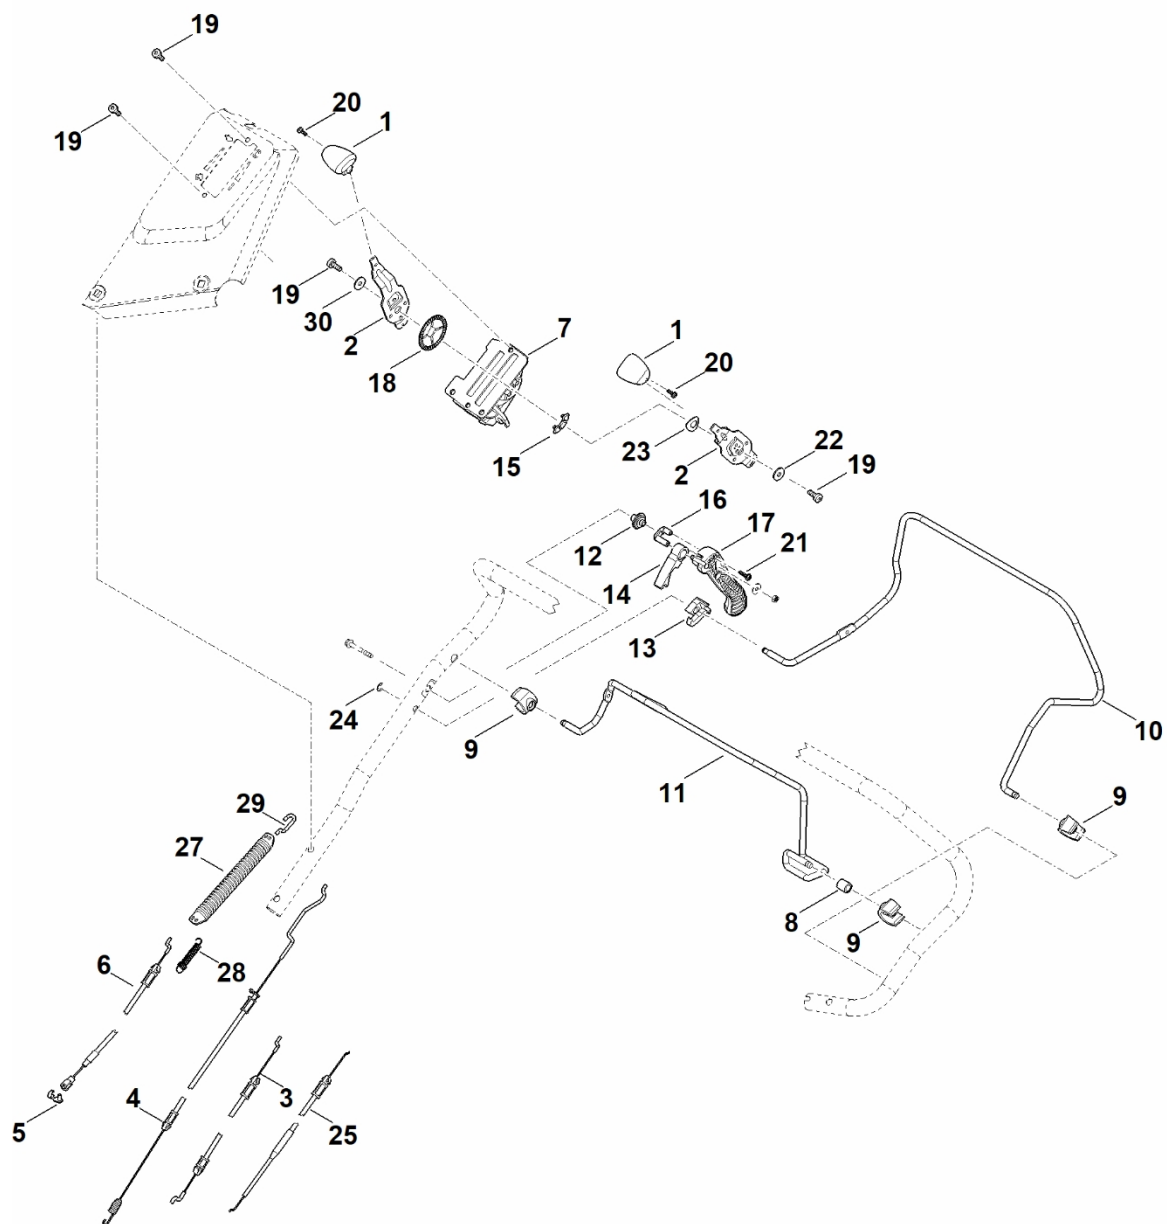

RM 655.1 VS

Seznam dílů
28.02.2023
Francie,
francouzština

Spojka/brzda nože Pohon Vario

Obsah

A – Horní část řídítek	2
B – Dolní řídítka	5
C – Kryt	7
D – Přední osa, kryt	9
E – Náprava, převodovka	11
F - Motor	14
G – Čepel, spojka čepele	16
H - Sběrný koš	18
I - Nástroje	20
J - Speciální nástroj	22
K – Maziva	24

A – Horní část říditel

A – Horní část řídítel

#	Číslo dílu	Popis	Množství	Obsahuje jeden nebo více článků	Poznámky
1	6170 180 2800	Rukojeť	2	20	
2	6364 182 2900	Ovládací páka	2		
3	6374 700 7500	Ovládací kabel	1		Rychlost
4	6374 700 7511	Ovládací kabel	1		Pohon
5	9666 003 9050	Šroub	1		
6	6364 700 7530	Ovládací kabel	1		Spojka nože
7	6364 704 2701	Podpěra	1		
8	6364 763 3400	Pouzdro	1		
9	6364 763 4000	Ložiskový prvek	3		
10	6364 764 0200	Ovládací páka	1		
11	6364 764 0210	Ovládací páka	1		
12	6375 162 3700	Ložisko	1		
13	6375 162 6700	Zajišťovací páka	1		
14	6364 162 9200	Zajišťovací páka	1		
15	6375 182 4600	Zářez	1		
16	6375 704 1900	Výztuž	1		
17	6364 760 1590	Ovládací páka	1	16,21	
18	6378 708 6200	Segment se zářezy	1		
19	9075 478 4610	Válcový šroub IS D6x16	4		
20	9104 003 3003	Závitový šroub P4x12	2		
21	9104 003 8734	Závitový šroub P4x16	1		
22	9307 010 0140	Podložka 6,4	1		
23	9323 630 0200	Pružná podložka 10	1		
24	9460 624 0600	Zajišťovací kroužek 6	1		
25	6364 180 1100	Kabel ovládní plynu	1		
27	6364 764 1600	Napínací pružina	1		

A – Horní část řídítel

#	Číslo dílu	Popis	Množství	Obsahuje jeden nebo více článků	Poznámky
28	6364 764 1610	Napínací pružina	1		
29	6364 764 2000	Spojovací díl	1		
30	9485 648 0684	Podložka Belleville 18x6,2x0,7	1		