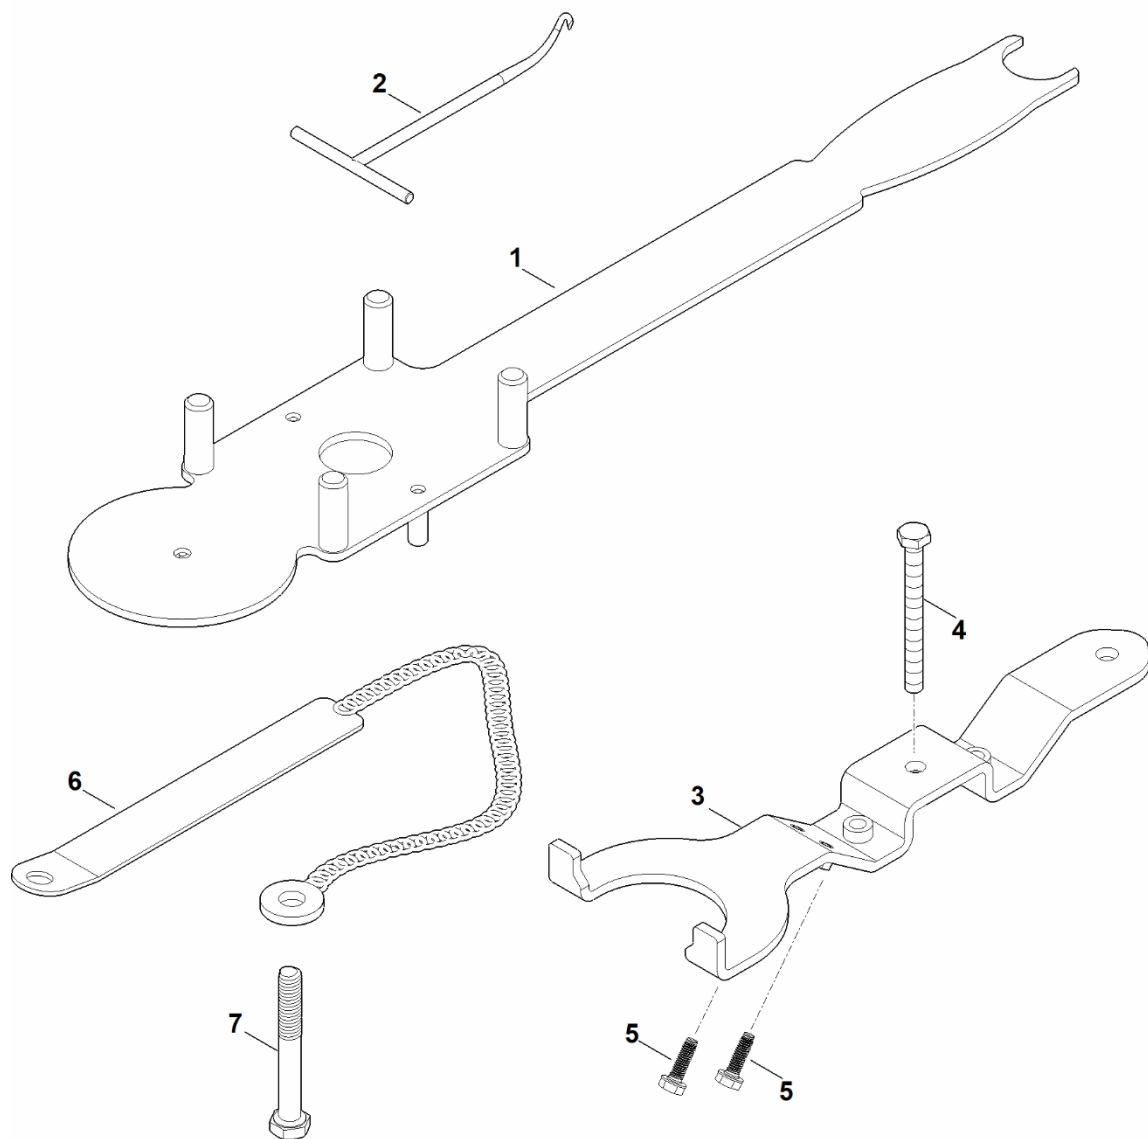

J - Speciální nástroj

J - Speciální nástroj

#	Číslo dílu	Popis	Množství	Obsahuje jeden nebo více článků	Poznámky
1	6165 890 2200	Montážní nástroje	1		
2	0000 890 2800	Montážní háček	1		
3	6364 890 6500	Demontážní nástroje	1	4,5	
4	9008 319 2010	Šestihranná šrouby M8x80	1		
5	9070 010 4430	Šroub IS-TT6x20	2		
6	6378 890 6500	Demontážní nástroje	1	7	
7	9039 488 9006	Závitový šroub 3/8"x70	1