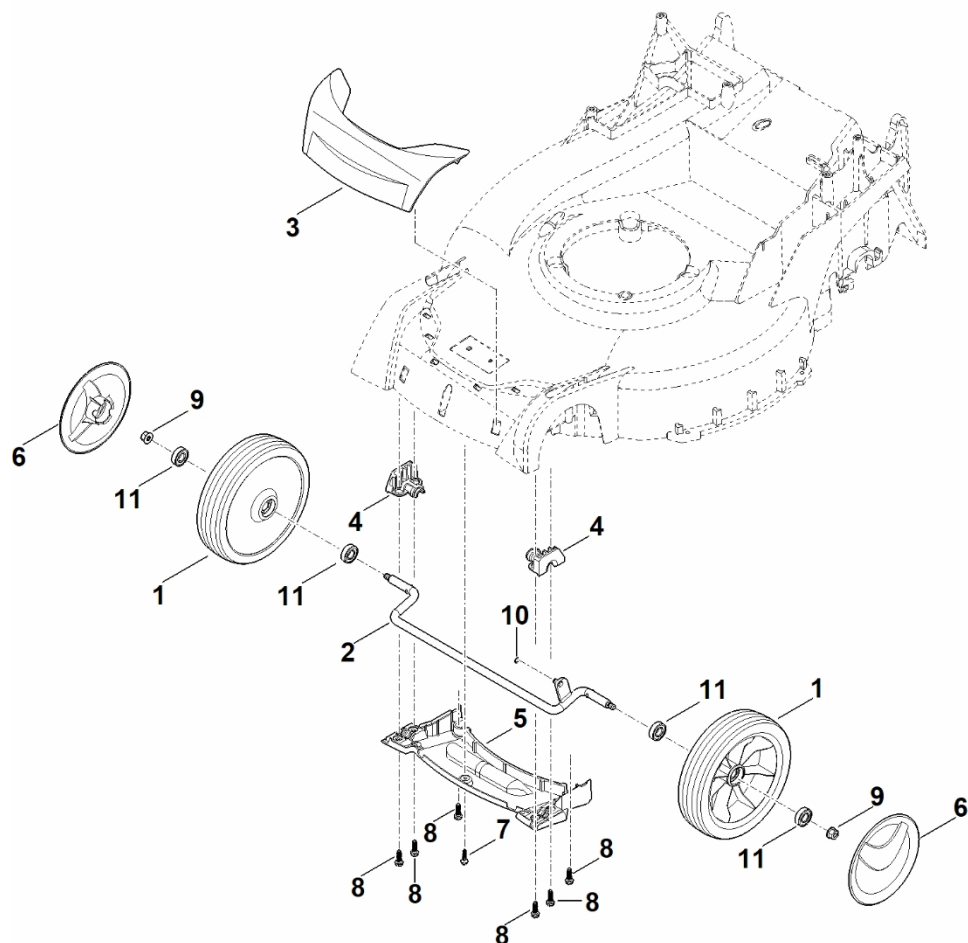

D - Přední náprava, kryt

D - Přední náprava, kryt

#	Číslo dílu	Popis	Množství	Obsahuje jeden nebo více článků	Poznámky
1	6364 700 0400	Kolo kompletní 200	2	11	
2	6364 700 2400	Přední náprava	1		
3	6364 701 3600	Přední kapota	1		
4	6364 704 1200	Přední osa	2		
5	6374 706 0720	Kryt	1		
6	6375 704 0301	Kryt kola	2		
7	9076 611 4290	Šroub IS P5x20	1		
8	9070 010 4430	Šroub IS-TT6x20	6		
9	9216 261 1100	Matice s přírubou M8	2		
10	9460 624 0500	Zajišťovací kroužek 5	1		
11	9503 003 5297	Kuličkové ložisko s drážkou 6001-2TRS	4