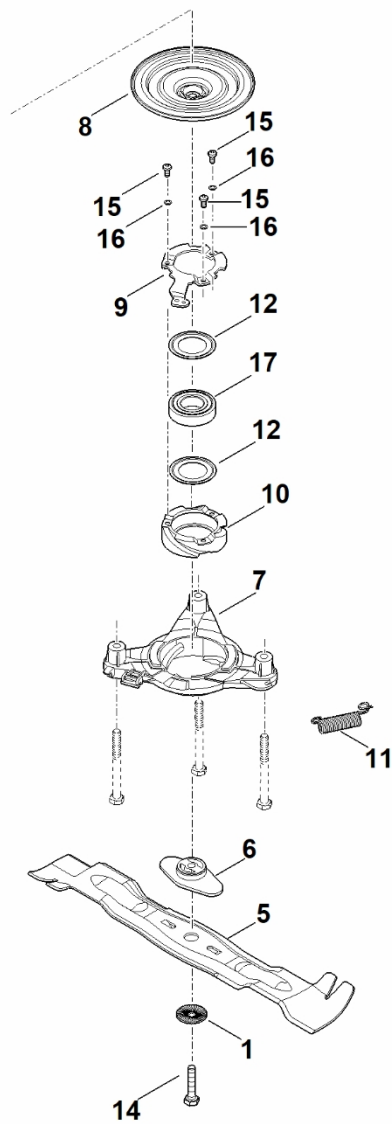

G - Čepel, spojka čepel

G - Čepel, spojka čepele

#	Číslo dílu	Popis	Množství	Obsahuje jeden nebo více článků	Poznámky
1	0000 702 6600	Podložka	1		
2	6364 700 2510	Kladka s drážkou cpl.	1		
3	6360 764 2801	Rozpěrná objímka	1		
4	6364 160 2905	Spojovací buben horní části	1		
5	6374 702 0100	Dvouploché křídlo	1		
6	6364 702 0600	Spojka	1		
7	6378 160 0500	Spojovací příruba	1		
8	6378 160 2905	Spojovací buben spodní části	1		
9	6364 162 5000	Páka	1		
10	6378 162 5100	Vačka	1		
11	6364 162 7900	Napínací pružina	1		
12	6378 162 8800	Podložka	2		
13	9008 319 9066	Šestihranná šroub 3/8"x1"	1		Lepidlo (LOCTITE 243)
14	9008 348 2440	Šestihranná šroub M10x40	1		Lepení (LOCTITE 243)
15	9039 488 1266	Šroub s vnitřním závitem M6x12	3		
16	9460 624 4028	Zajišťovací kroužek 6,4	3		
17	9503 003 7073	Kuličkové ložisko s drážkou 6206-2RS1	1		
18	9645 945 7692	O-kroužek 22x3	1		
19	9485 648 1694	Podložka Belleville 28x10,2x1,25	1