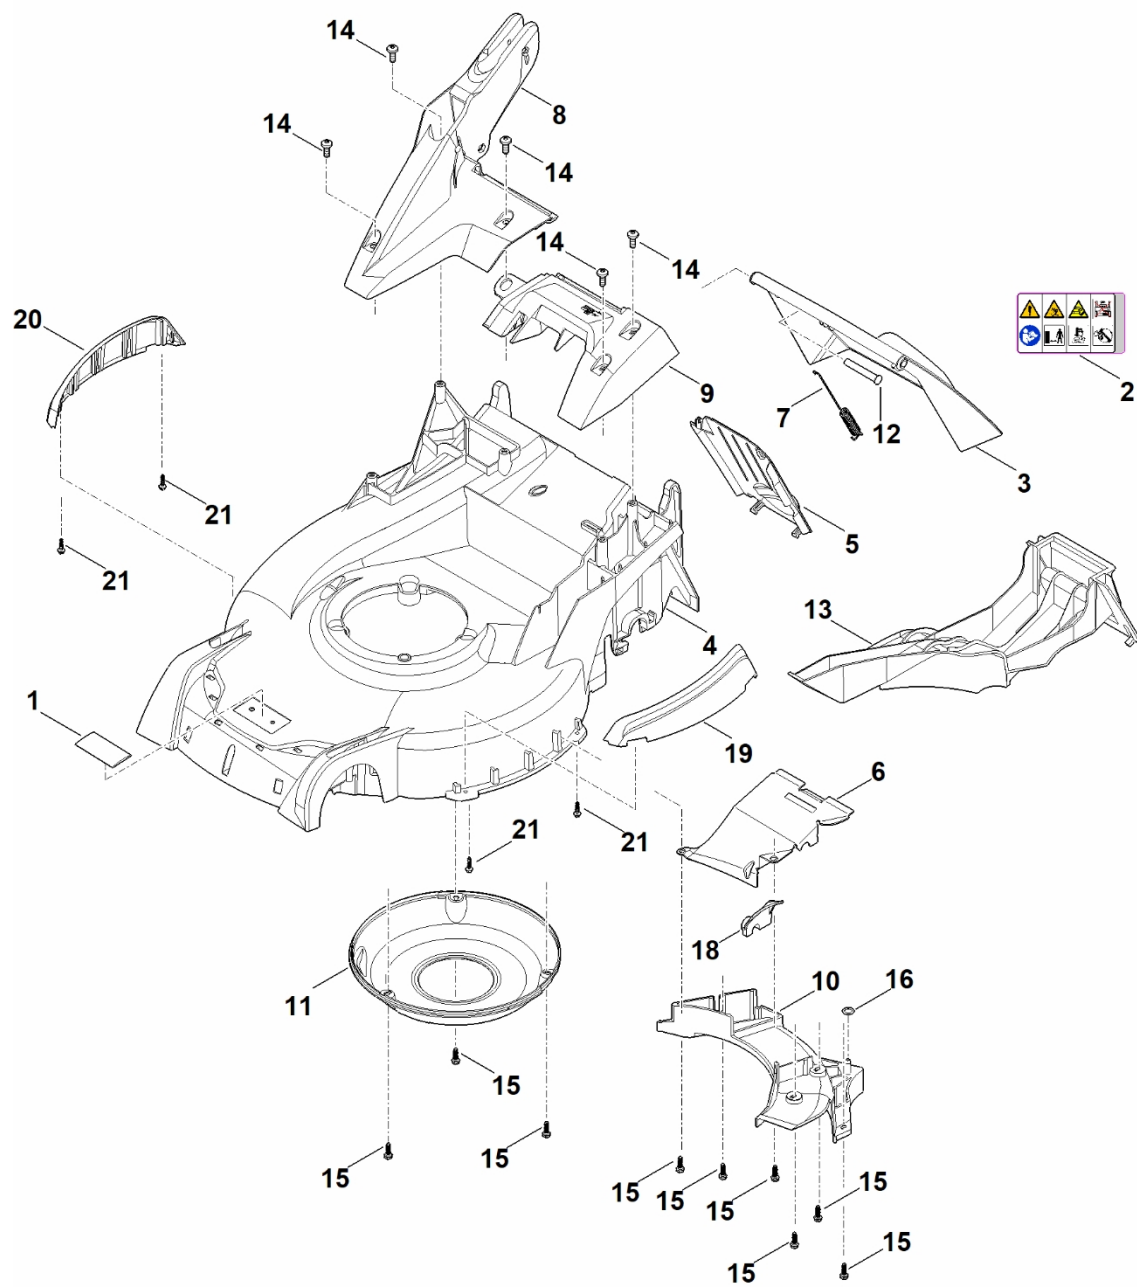

C - Kryt

C - Kryt

#	Číslo dílu	Popis	Množství	Obsahuje jeden nebo více článků	Poznámky
1	0000 967 1001	Štít	1		
2	0000 967 4416	Varování	1		
3	6364 700 2702	Oblast	1	2	
4	6374 700 8501	Kryt	1	1	
5	6364 701 3610	Vymáhání	1		
6	6374 780 4400	Deflektor (s držákem)	1	18	
7	6364 703 5110	Napínací pružina	1		
8	6364 703 6205	Konzole	1		
9	6364 703 6600	Rukojeť	1		
10	6374 780 2010	Kryt	1	16	
11	6364 706 0740	Vymáhání	1		
12	6340 706 5901	Šroub	1		
13	6374 766 8300	Mulčovací uzávěr	1		
14	9039 488 1801	Závitový šroub M8x20	5		
15	9070 010 4430	Šroub IS-TT6x20	9		
16	6364 708 9300	Podložka	1		
18	6364 763 3800	Podpora	1		
19	6374 706 7300	Levé boční vyztužení	1		
20	6374 706 7305	Pravé boční vyztužení	1		
21	9076 611 4290	Šroub IS P5x20	4