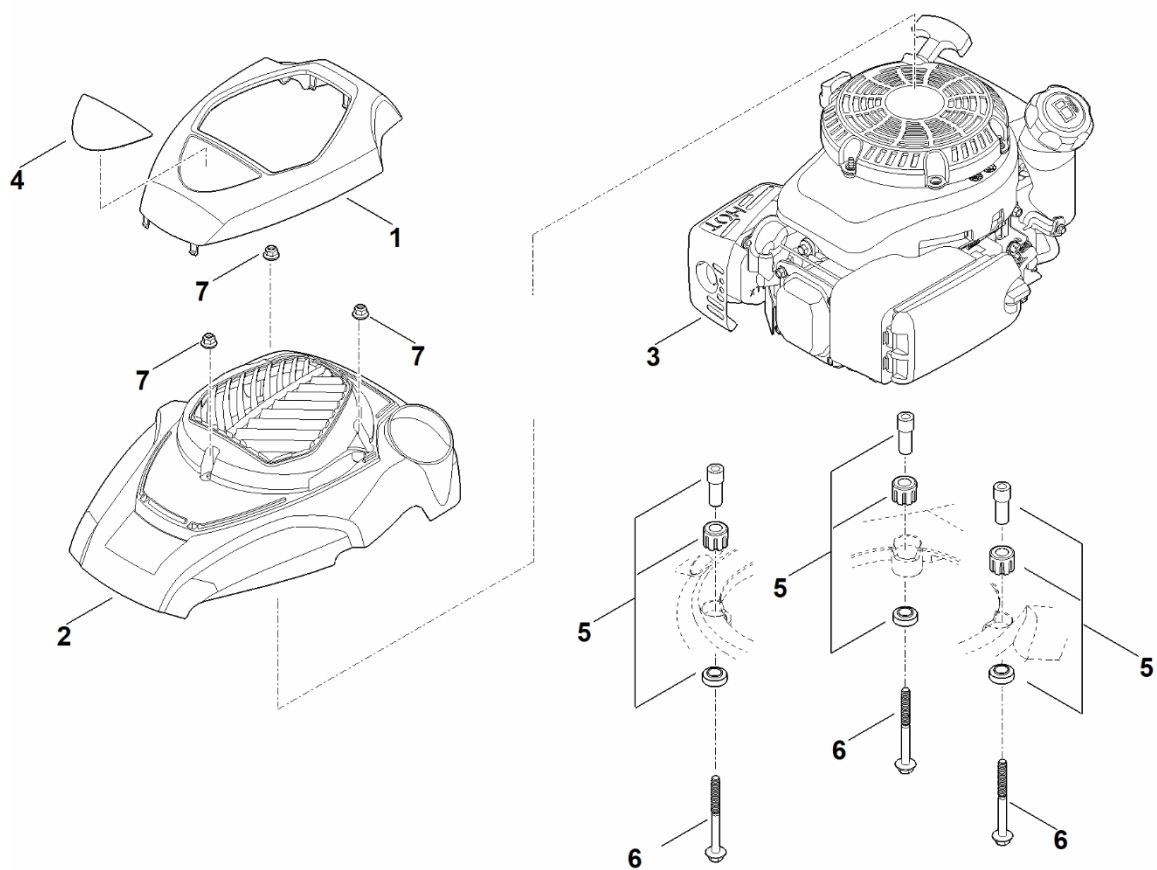

F - Motor

F - Motor

#	Číslo dílu	Popis	Množství	Obsahuje jeden nebo více článků	Poznámky
1	0000 082 0419	Kryt, horní část	1		
2	0000 082 0424	Kryt, spodní část	1		
3	6364 011 1812	KOHLER, čtyřtákní motor HD775 (HD775-3025)	1		Přečíst údaje o motoru, pro náhradní díly náhradních dílů viz kapitola „Motory“
4	6374 967 1511	Sériové číslo RM 655 VS	1		
5	6375 007 1007	Tlumič sání vzduchu	1		
6	9039 488 9042	Závitový šroub 3/8"x100	3		
7	9216 261 0901	Šestihranná matice M6	3