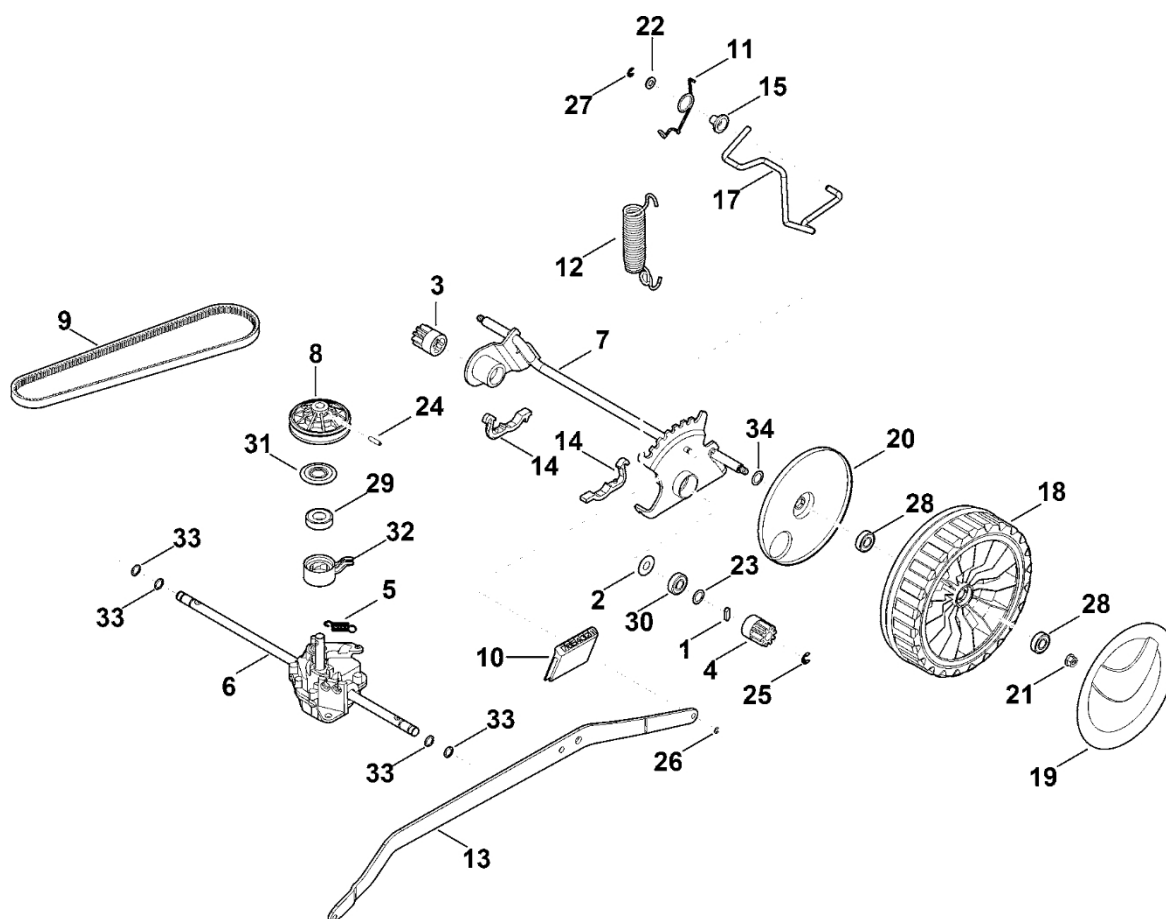

E – Náprava, převodovka

E – Náprava, převodovka

#	Číslo dílu	Popis	Množství	Obsahuje jeden nebo více článků	Poznámky
1	0000 704 8300	Klíč k volnoběžce	2		
2	6103 704 7910	Ochranný disk	2		
3	6105 704 7400	Ozubené kolo	1		
4	6105 704 7410	Ozubené kolo	1		
5	6360 643 3800	Napínací pružina	1		
6	6364 640 0100	Přenos cpl.	1	5,8,24,29,31,32	
7	6364 700 2410	Zadní náprava	1		
8	6364 700 2500	Kladka s drážkou cpl.	1	29,31,32	
9	6364 704 2100	Klínový řemen	1		
10	6364 703 4000	Spony (zobrazení výšky řezu)	1		
11	6364 703 4900	Ohnutá pružina	1		
12	6364 703 5100	Napínací pružina	1		
13	6364 703 8800	Páka posuvu	1		
14	6364 704 1210	Držák zadní osy	2		
15	6364 763 3010	Ložisko	1		
17	6364 763 6000	Záchytná páčka	1		
18	6375 700 0402	Kolo cpl. 230	2	20,28	
19	6375 704 0311	Kryt kola	2		
20	6375 704 3611	Kryt	2		
21	9216 261 1100	Matice s přírubou M8	2		
22	9291 021 0160	Podložka 7,4	1		
23	9296 021 1609	Podložka 12x18x0,5	2		
24	9380 620 2730	Pružný kolík 5x36	1		
25	9460 624 1000	Zajišťovací kroužek 10	2		
26	9460 624 0500	Zarážkový kroužek 5	1		
27	9460 624 0500	Zarážkový kroužek 5	1