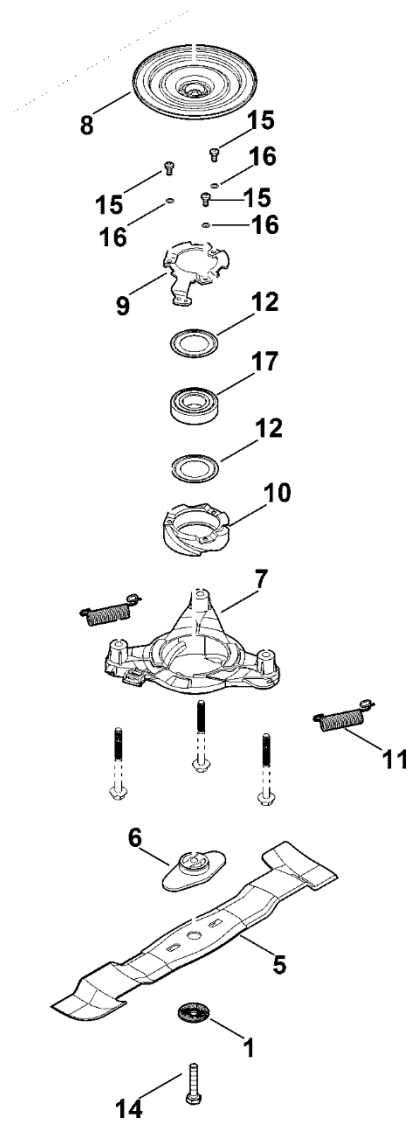

G - Čepel, spojka čepel

G - Čepel, spojka čepele

#	Číslo dílu	Popis	Množství	Obsahuje jeden nebo více článků	Poznámky
1	0000 702 6600	Podložka	1		
2	6364 700 2510	Kladka s drážkou cpl.	1		
3	6360 764 2801	Rozpěrná objímka	1		
4	6364 160 2905	Spojovací buben horní části	1		
5	6364 702 0100	Dvouploché křídlo	1		
6	6364 702 0600	Spojka	1		
7	6378 160 0500	Spojovací příruba	1		
8	6378 160 2905	Spojovací buben spodní části	1		
9	6364 162 5000	Páka	1		
10	6378 162 5100	Vačka	1		
11	6364 162 7900	Napínací pružina	1		
12	6378 162 8800	Podložka	2		
13	9008 319 9066	Šestihranná šroub 3/8"x1"	1		Lepidlo (LOCTITE 243)
14	9008 348 2440	Šestihranná šroub M10x40	1		Lepení (LOCTITE 243)
15	9039 488 1266	Šroub s vnitřním závitem M6x12	3		
16	9460 624 4028	Zajišťovací kroužek 6,4	3		
17	9503 003 7073	Kuličkové ložisko s drážkou 6206-2RS1	1		
18	9645 945 7692	O-kroužek 22x3	1		
19	9485 648 1694	Podložka Belleville 28x10,2x1,25	1