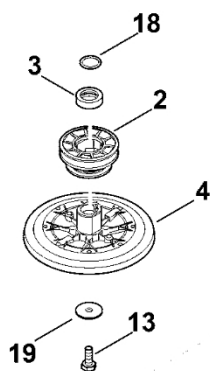

G - Čepel, spojka čepel

G - Čepel, spojka čepele

#	Číslo dílu	Popis	Množství	Obsahuje jeden nebo více článků	Poznámky
1	0000 702 6600	Podložka	1		
2	6364 700 2510	Kladka s drážkou cpl.	1		
3	6360 764 2801	Rozpěrná objímka	1		
4	6364 160 2905	Spojovací buben horní části	1		
5	6364 702 0100	Dvouploché křídlo	1		
6	6364 702 0600	Spojka	1		
7	6378 160 0500	Spojovací příruba	1		
8	6378 160 2905	Spojovací buben spodní části	1		
9	6364 162 5000	Páka	1		
10	6378 162 5100	Vačka	1		
11	6364 162 7900	Napínací pružina	1		
12	6378 162 8800	Podložka	2		
13	9008 319 9066	Šestihranná šroub 3/8"x1"	1		Lepidlo (LOCTITE 243)
14	9008 348 2440	Šestihranná šroub M10x40	1		Lepení (LOCTITE 243)
15	9039 488 1266	Šroub s vnitřním závitem M6x12	3		
16	9460 624 4028	Zajišťovací kroužek 6,4	3		
17	9503 003 7073	Kuličkové ložisko s drážkou 6206-2RS1	1		
18	9645 945 7692	O-kroužek 22x3	1		
19	9485 648 1694	Podložka Belleville 28x10,2x1,25	1