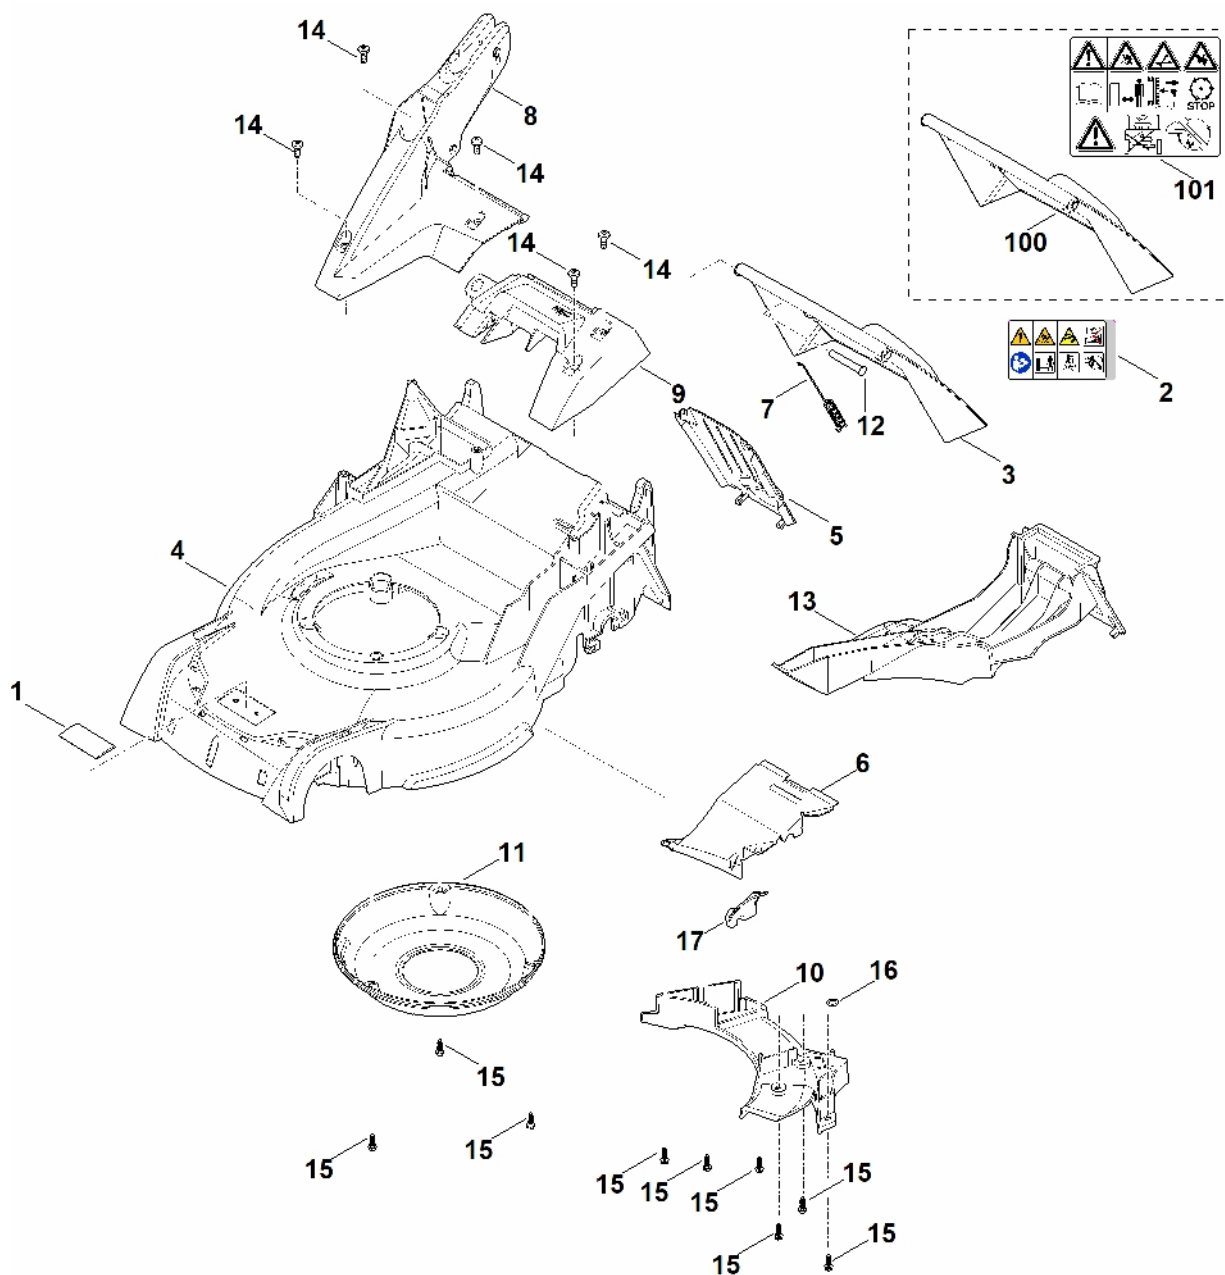

C - Kryt

C - Kryt

#	Číslo dílu	Popis	Množství	Obsahuje jeden nebo více článků	Poznámky
1	0000 967 1001	Štít	1		
2	0000 967 4416	Varování	1		
3	6364 700 2702	Oblast	1	2	
4	6364 700 8501	Kryt	1	1	
5	6364 701 3610	Vymáhání	1		
6	6364 780 4400	Deflektor (s držákem)	1	18	
7	6364 703 5110	Napínací pružina	1		
8	6364 703 6205	Konzole	1		
9	6364 703 6600	Rukojeť	1		
10	6364 780 2000	Kryt	1	16	
11	6364 706 0740	Vymáhání	1		
12	6340 706 5901	Šroub	1		
13	6364 766 8300	Mulčovací uzávěr	1		
14	9039 488 1801	Závitový šroub M8x20	5		
15	9070 010 4430	Šroub IS-TT6x20	9		
15	9076 611 4430	Šroub IS AP6x20 Do sériového čísla: 443781983	9		
16	6364 708 9300	Podložka	1		
17	6364 763 3800	Podpora	1		
100	6364 700 2701	Klapka Do sériového čísla: 444550136	1	101	
101	0000 967 4405	Upozornění Do sériového čísla: 444550136	1