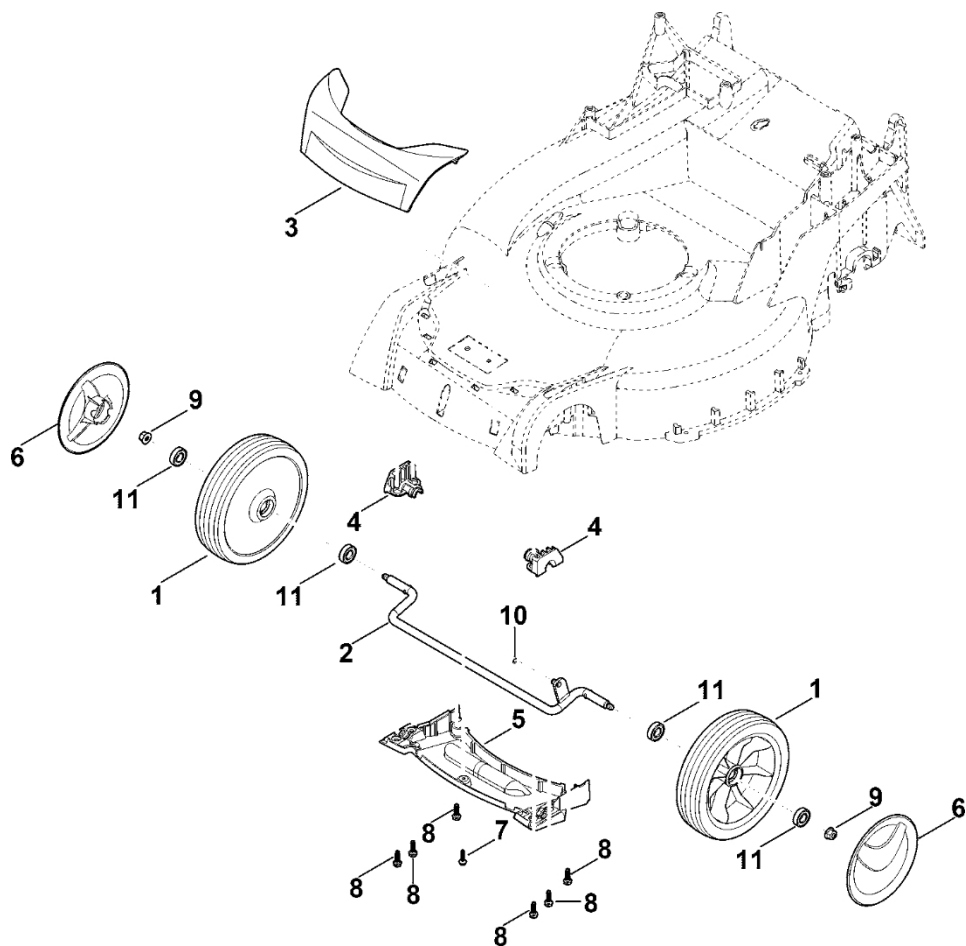

D - Přední náprava, kryt

D - Přední náprava, kryt

#	Číslo dílu	Popis	Množství	Obsahuje jeden nebo více článků	Poznámky
1	6364 700 0400	Kolo kompletní 200	2	11	
2	6364 700 2400	Přední náprava	1		
3	6364 701 3600	Přední kapota	1		
4	6364 704 1200	Přední osa	2		
5	6374 706 0720	Kryt	1		
6	6375 704 0301	Kryt kola	2		
7	9076 611 4290	Šroub IS P5x20	1		
8	9070 010 4430	Šroub IS-TT6x20	6		
8	9076 611 4430	Šroub IS AP6x20 Do sériového čísla: 443781983	6		
9	9216 261 1100	Matice s přírubou M8	2		
10	9460 624 0500	Zajišťovací kroužek 5	1		
11	9503 003 5297	Kuličkové ložisko s drážkou 6001-2TRS	4