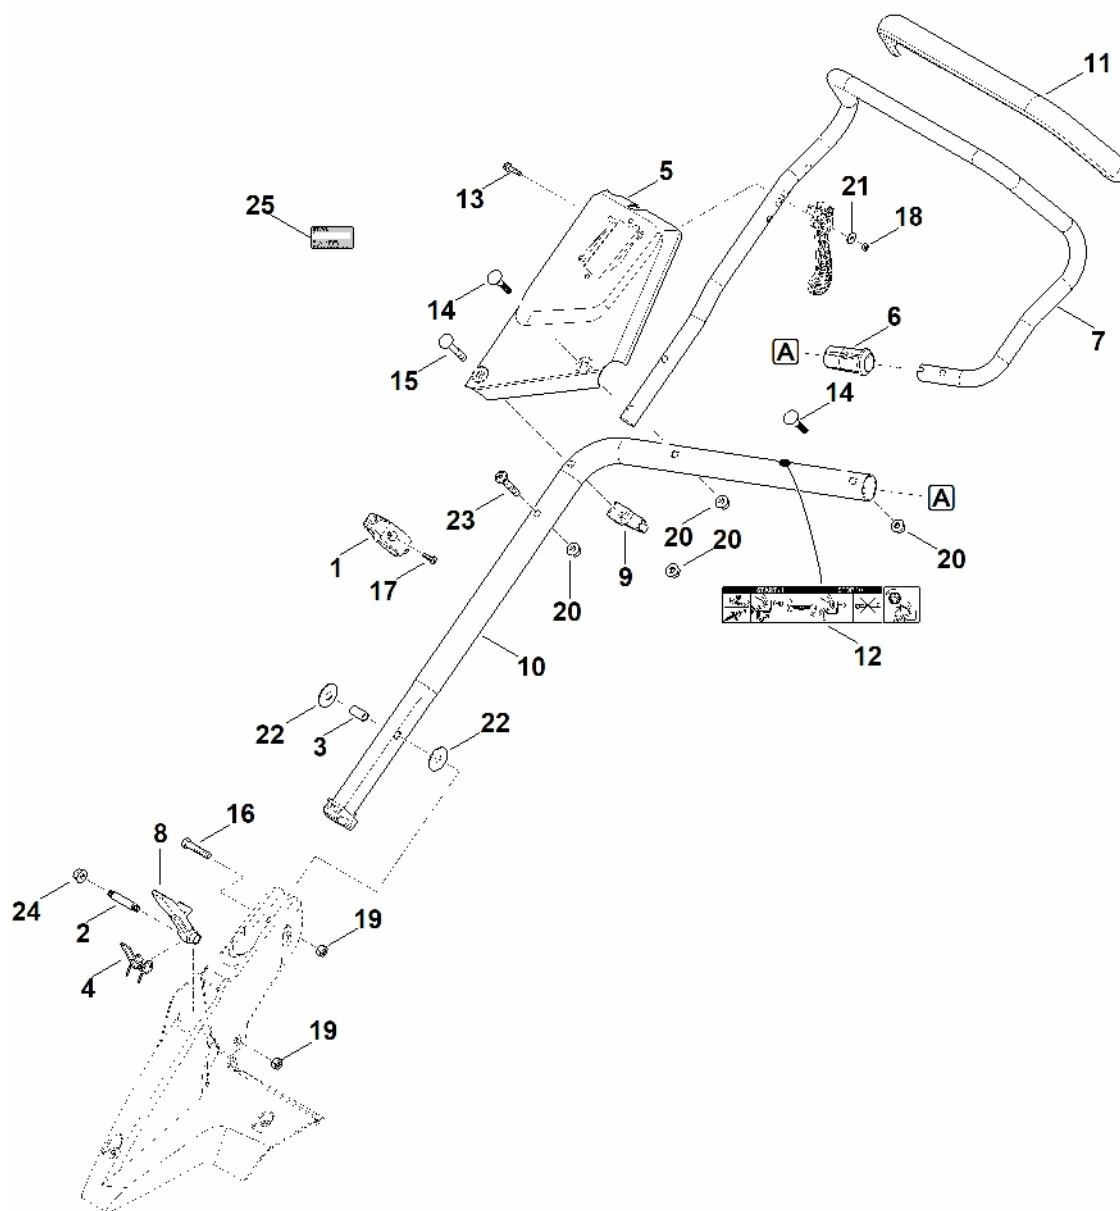

B – Dolní řídítk

B – Dolní řídítk

#	Číslo dílu	Popis	Množství	Obsahuje jeden nebo více článků	Poznámky
1	0000 760 3820	Vodítko kabelu	1	17	
2	6338 703 3700	Šroub	1		
3	6338 703 3800	Pouzdro	1		
4	6338 703 4900	Ohnutá pružina	1		
5	6364 760 1740	Panel	1		
6	6392 703 2800	Zátka	1		
6	6364 703 2800	Zátka Do sériového čísla: 440429447	1		
7	6364 780 3000	Horní část řídítek	1	11	
8	6364 763 6010	Záchytná páčka	1		
9	6364 764 6700	Zadržovací díl	1		
10	6364 780 2895	Spodní část řídítek	1	12	
11	6364 790 0500	Rukojeť	1		
12	6364 967 4410	Nálepka	1		
13	9018 318 1090	Šestihranná šroub M5x40	1		
14	9027 068 1930	Šroub s kulatou hlavou M8x45	2		
15	9027 318 1970	Šroub s plochou hlavou M8x60	1		
16	9037 318 1900	Válcový šroub M8x40	1		
16	9037 319 1902	Válcový šroub M8x40 Do sériového čísla: 441136634	1		
17	9039 488 0984	Závitový šroub M5x16	1		
18	9212 260 0705	Šestihranná matice M5	1		
19	9214 261 1105	Bezpečnostní matice M8	2		
20	9216 261 1100	Matice s přírubou M8	4		
21	9307 020 0120	Podložka 5,3	1		
22	9485 648 2044	Podložka Belleville 34x12,2x1,5	2		
23	9110 391 1950	Šroub s plochou hlavou M8x50	1