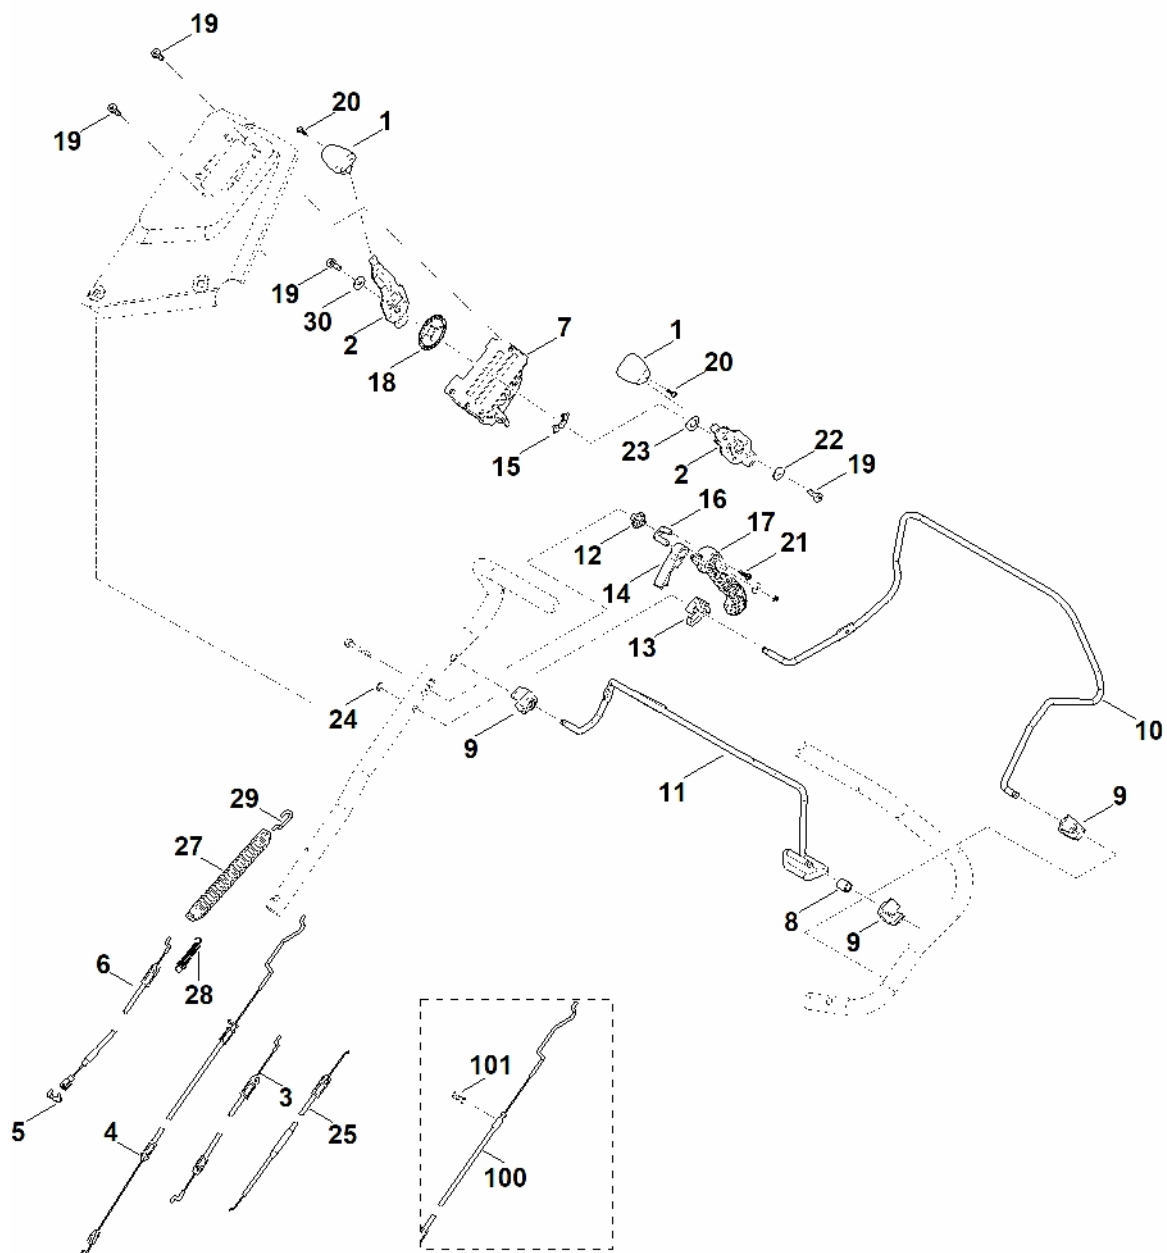

### **Obsah**

A – Horní část řídítek .....	2
B – Dolní řídítka .....	5
C – Kryt .....	8
D – Přední osa, kryt .....	10
E – Náprava, převodovka .....	12
F - Motor .....	15
G – Čepel, spojka čepele .....	17
H - Sběrný koš .....	19
I - Nástroje .....	21
J - Speciální nástroj .....	23
K – Maziva .....	25

# A – Horní část říditel

# A – Horní část řídítel

#	Číslo dílu	Popis	Množství	Obsahuje jeden nebo více článků	Poznámky
1	6170 180 2800	Rukojeť	2	20	
2	6364 182 2900	Ovládací páka	2		
3	6364 700 7500	Ovládací kabel	1		Rychlost
4	6364 700 7511	Ovládací kabel	1		Pohon
5	9666 003 9050	Šroub	1		
6	6364 700 7530	Ovládací kabel	1		Spojka nože
7	6364 704 2701	Podpěra	1		
8	6364 763 3400	Pouzdro	1		
9	6364 763 4000	Ložiskový prvek	3		
10	6364 764 0200	Ovládací páka	1		
11	6364 764 0210	Ovládací páka	1		
12	6375 162 3700	Ložisko	1		
13	6375 162 6700	Zajišťovací páka	1		
14	6364 162 9200	Zajišťovací páka	1		
15	6375 182 4600	Zářez	1		
16	6375 704 1900	Výztuž	1		
17	6364 760 1590	Ovládací páka	1	16,21	
18	6378 708 6200	Segment se zářezy	1		
19	9075 478 4610	Válcový šroub IS D6x16	4		
20	9104 003 3003	Závitový šroub P4x12	2		
21	9104 003 8734	Parkerova šroub IS-P4x16-10.9	1		
22	9307 010 0140	Podložka 6,4	1		
23	9323 630 0200	Pružná podložka 10	1		
24	9460 624 0600	Zajišťovací kroužek 6	1		
25	6364 180 1100	Kabel ovládní plynu	1		
27	6364 764 1600	Napínací pružina	1		

## A – Horní část řídítel

#	Číslo dílu	Popis	Množství	Obsahuje jeden nebo více článků	Poznámky
<b>28</b>	6364 764 1610	Napínací pružina	1		
<b>29</b>	6364 764 2000	Spojovací díl	1		
<b>30</b>	9485 648 0684	Podložka Belleville 18x6,2x0,7	1		
<b>100</b>	6364 700 7510	Ovládací kabel Do sériového čísla: 441149228	1		Pohon
<b>101</b>	6241 716 6500	Upínací díl Do sériového čísla: 441149228	1		