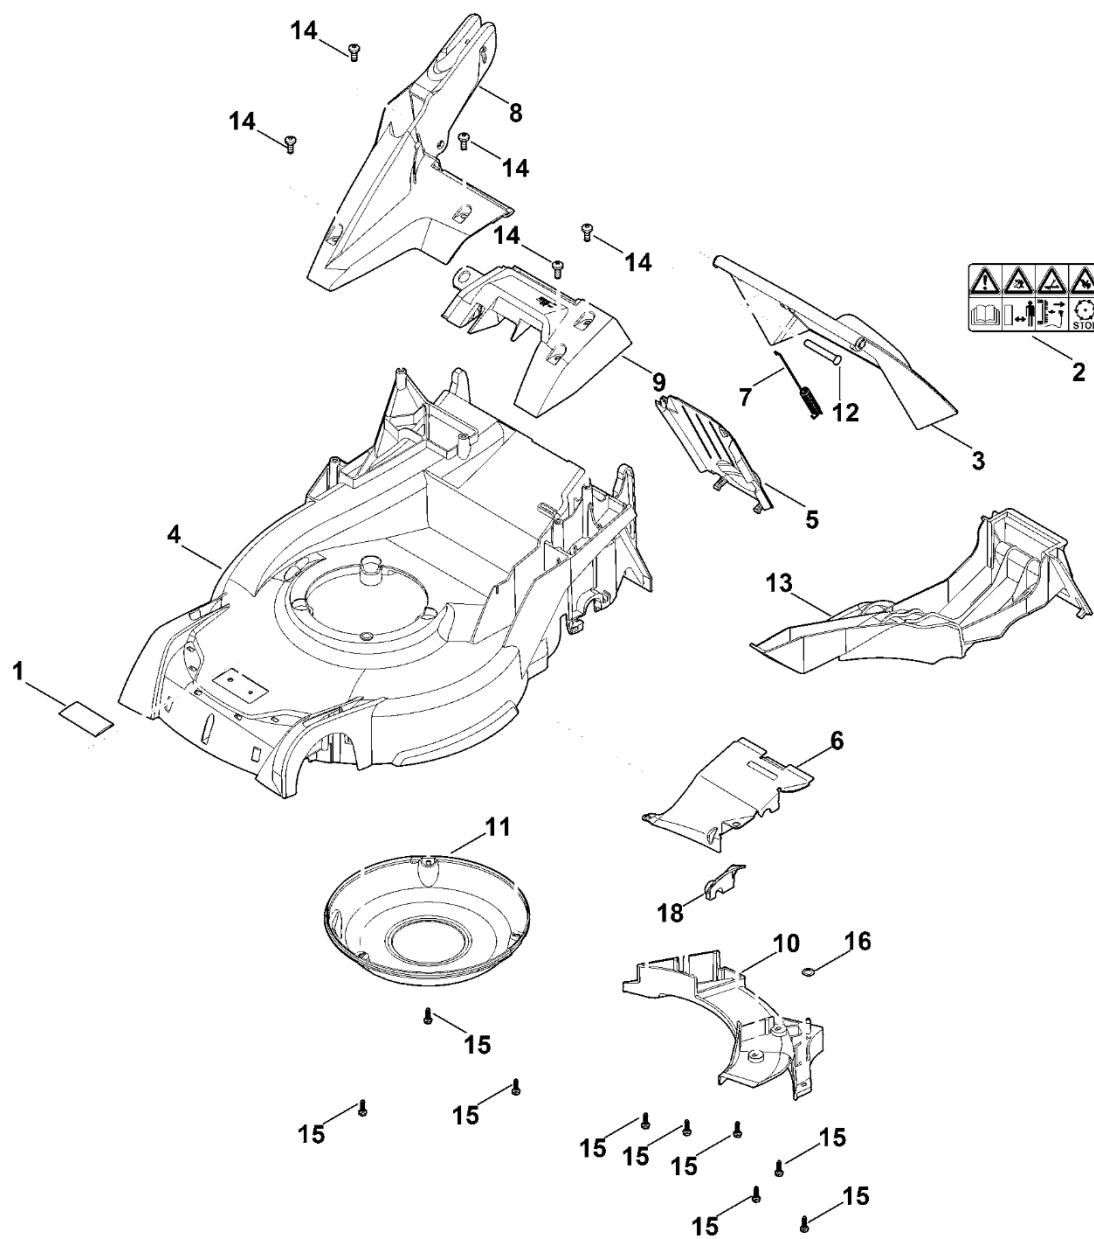

C - Kryt

C - Kryt

#	Číslo dílu	Popis	Množství	Obsahuje jeden nebo více článků	Poznámky
1	0000 967 1001	Štít	1		
2	0000 967 3679	Varování	1		
3	6364 700 2711	Oblast	1	2	
4	6364 700 8501	Kryt	1	1	
5	6364 701 3610	Vymáhání	1		
6	6364 780 4400	Deflektor (s držákem)	1	18	
7	6364 703 5110	Napínací pružina	1		
8	6364 703 6205	Konzola	1		
9	6364 703 6600	Rukojeť	1		
10	6364 780 2000	Vymáhání	1	16	
11	6364 706 0740	Vymáhání	1		
12	6340 706 5901	Šroub	1		
13	6364 766 8300	Mulčovací uzávěr	1		
14	9039 488 1801	Závitový šroub M8x20	5		
15	9070 010 4430	Šroub IS-TT6x20	9		
15	9076 611 4430	Šroub IS AP6x20 Do sériového čísla: 443781983	9		
16	6364 708 9300	Podložka	1		
18	6364 763 3800	Podpora	1