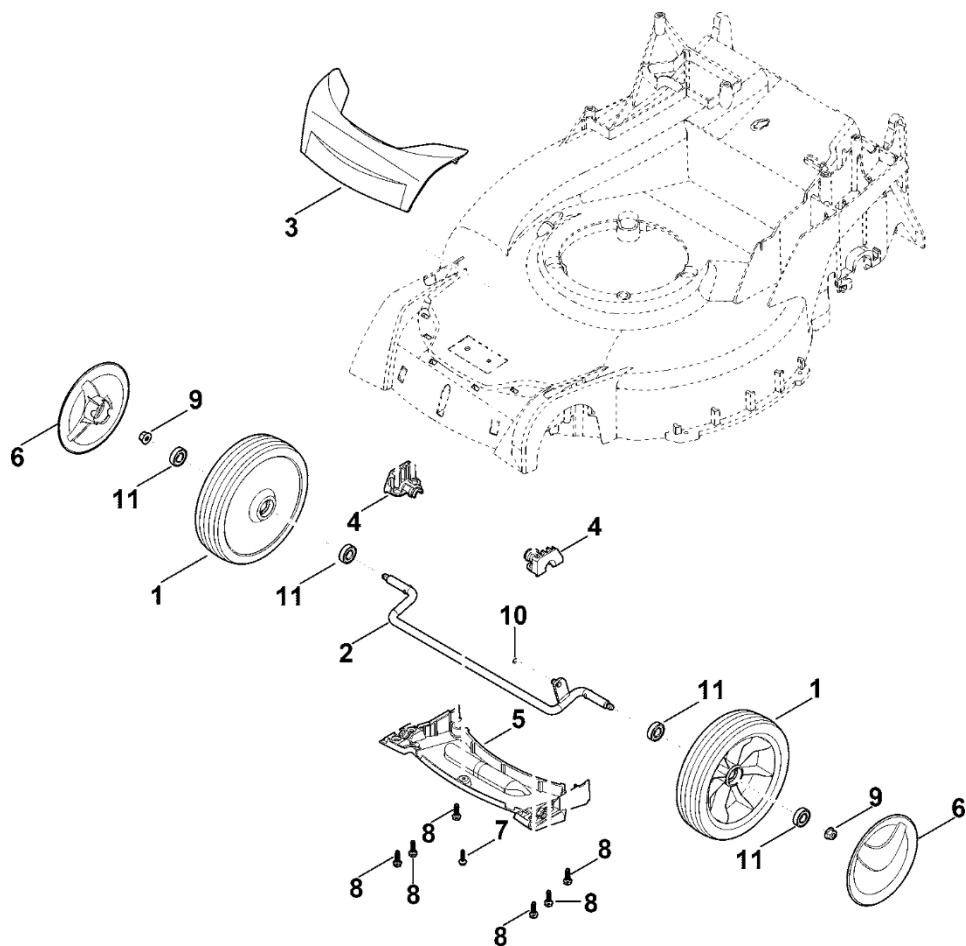

D - Přední náprava, kryt

D - Přední náprava, kryt

#	Číslo dílu	Popis	Množství	Obsahuje jeden nebo více článků	Poznámky
1	6364 700 0400	Kolo kompletní 200	2	11	
2	6364 700 2400	Přední náprava	1		
3	6364 701 3600	Přední kryt	1		
4	6364 704 1200	Přední osa	2		
5	6374 706 0720	Kryt	1		
6	6375 704 0301	Kryt kola	2		
7	9076 611 4290	Šroub IS P5x20	1		
8	9070 010 4430	Šroub IS-TT6x20	6		
8	9076 611 4430	Šroub IS AP6x20 Do sériového čísla: 443781983	6		
9	9216 261 1100	Matice s přírubou M8	2		
10	9460 624 0500	Zajišťovací kroužek 5	1		
11	9503 003 5297	Kuličkové ložisko s drážkou 6001-2TRS	4