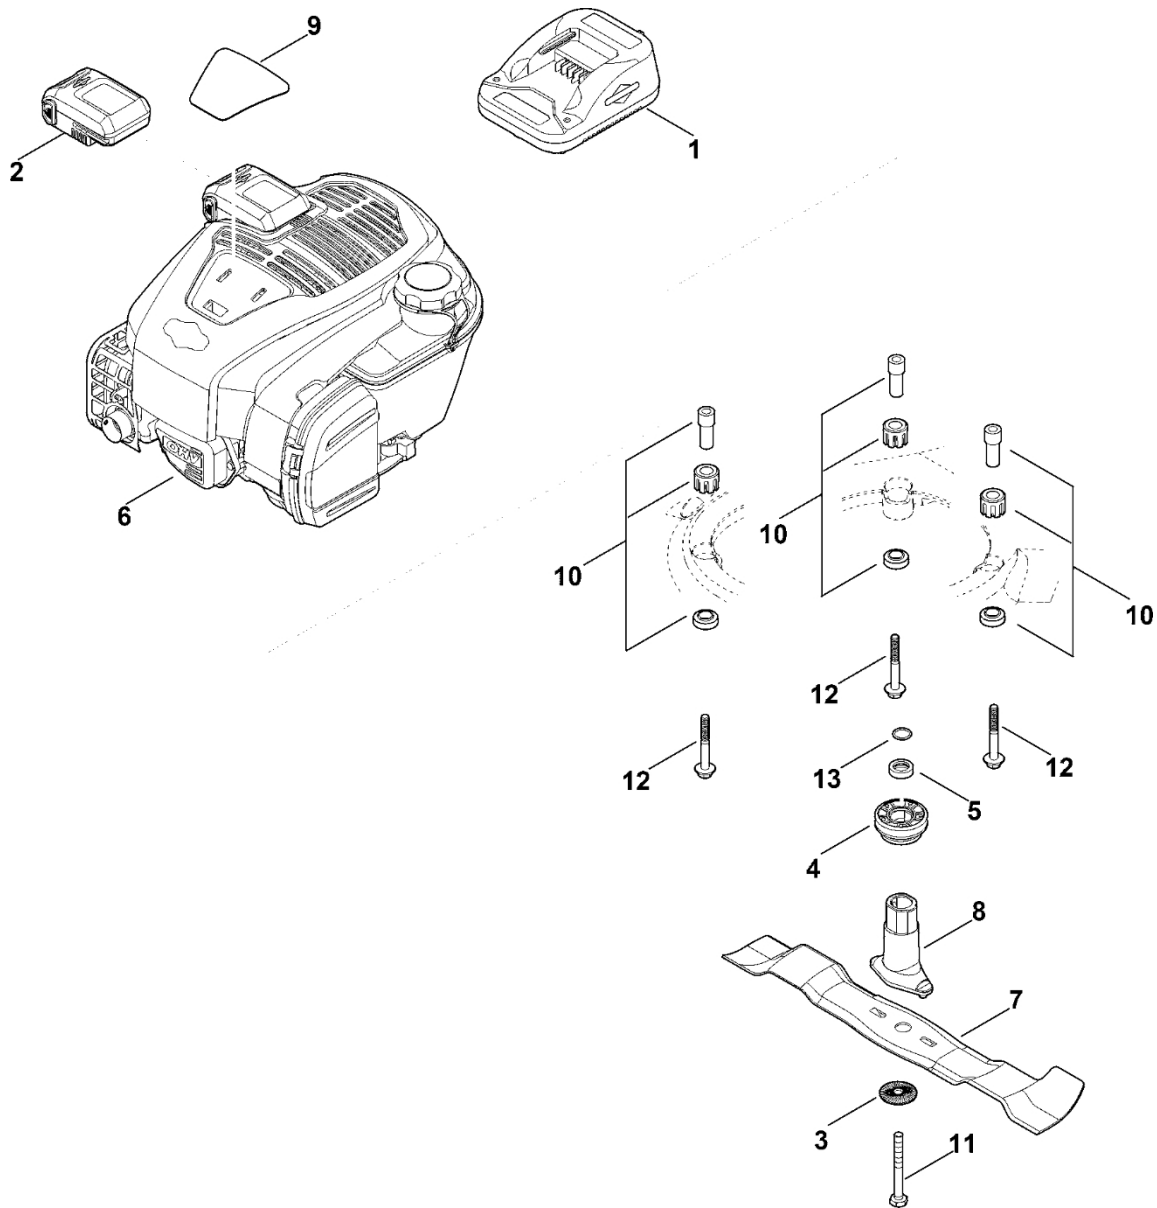

F - Motor, čepel

F - Motor, čepel

#	Číslo dílu	Popis	Množství	Obsahuje jeden nebo více článků	Poznámky
1	0000 430 2501	Nabíječka B&S	1		
2	0000 400 6500	Baterie B&S (10,8 V)	1		
3	0000 702 6600	Podložka	1		
4	6364 700 2510	Kladka s drážkou cpl.	1		
5	6360 764 2801	Rozpěrná objímka	1		
6	6340 011 1831	B&S, čtyřtaktní motor 104M0B-0123-H5	1		Přečtěte si údaje o motoru, náhradní díly najdete v sekci „Motory“
6	6340 011 1830	B&S, čtyřtaktní motor 104M05-0024-H1, 104M0B-0123-H1 Do sériového čísla: 439509163	1		Přečtěte si údaje o motoru, náhradní díly najdete v sekci „Motory“
7	6364 702 0100	Dvouplošné křídlo	1		
8	6364 702 5000	Držák čepele	1		
9	6364 967 1515	Identifikační štítek RM 650 VE	1		
10	6340 007 1025	Tlumič sání vzduchu	1		
11	9008 319 9075	Šestihranná šroub 3/8"x85	1		Lepidlo (LOCTITE 243)
12	9039 488 9000	Závitová šroub 3/8"x70	3		
13	9645 945 7692	O-kroužek 22x3	1