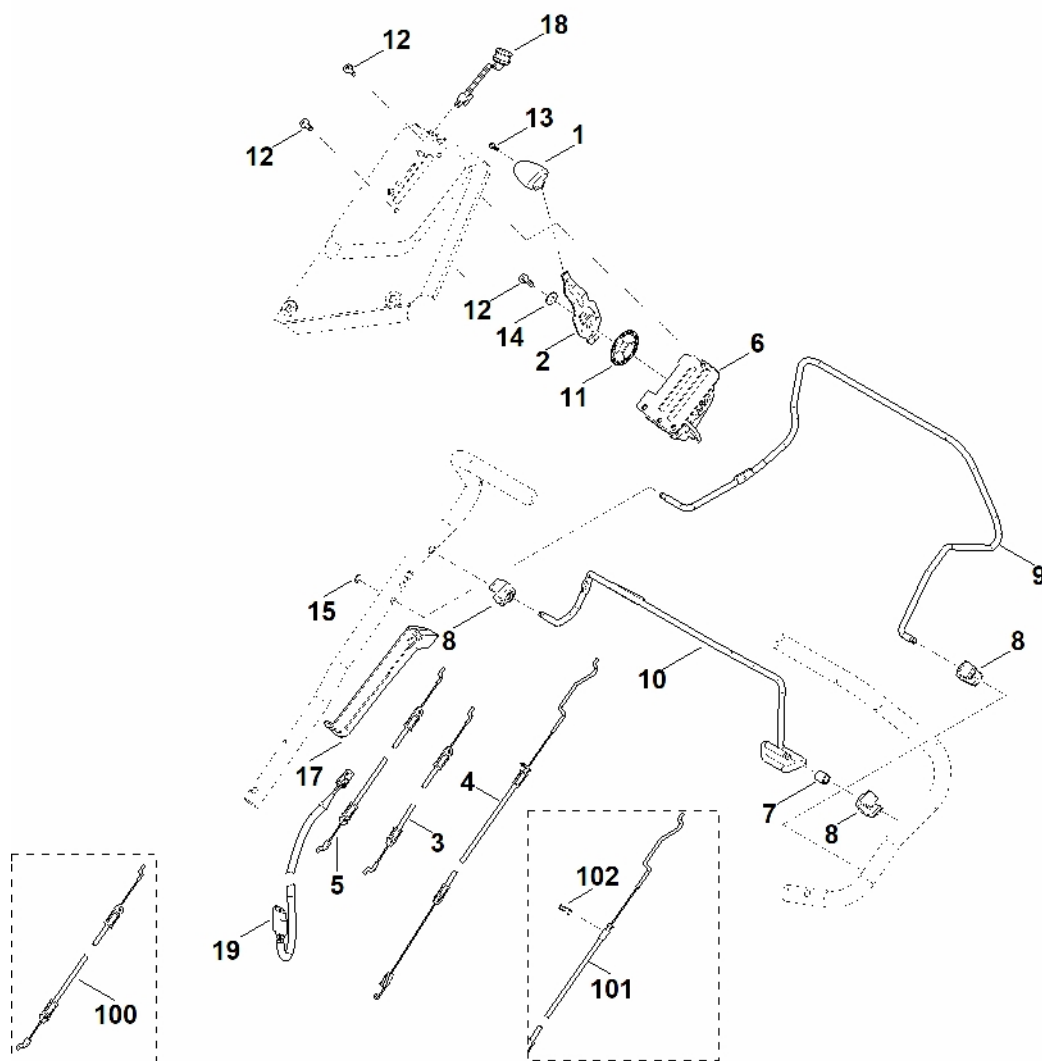

RM 650.0 VE

Seznam dílů
27.01.2023
Francie,
francouzština

Elektrické startování Pohon Vario

Obsah

A – Horní část řídítek	2
B – Dolní řídítka	4
C – Kryt	7
D – Přední osa, kryt	9
E – Náprava, převodovka	11
F – Motor, čepel	14
G – Sběrný koš	16
H - Nástroje	18
I - Elektrické připojení	20
J - Speciální nástroj	22
K – Maziva	24

A – Horní část řídicí

A – Horní část řídítel

#	Číslo dílu	Popis	Množství	Obsahuje jeden nebo více článků	Poznámky
1	6170 180 2800	Rukojeť	1	13	
2	6364 182 2900	Ovládací páka	1		
3	6364 700 7500	Ovládací kabel	1		Rychlost
4	6364 700 7511	Ovládací kabel	1		Pohon
5	6364 700 7526	Ovládací kabel	1		Vypnutí motoru
6	6364 704 2701	Podpora	1		
7	6364 763 3400	Pouzdro	1		
8	6364 763 4000	Ložiskový prvek	3		
9	6364 764 0200	Ovládací páka	1		
10	6364 764 0210	Ovládací páka	1		
11	6378 708 6200	Segment se zářezy	1		
12	9075 478 4610	Válcový šroub IS D6x16	3		
13	9104 003 3003	Závitový šroub P4x12	1		
14	9485 648 0684	Podložka Belleville 18x6,2x0,7	1		
15	9460 624 0600	Zajišťovací kroužek 6	1		
17	6364 706 0750	Krytka	1		
18	6340 430 0700	Tlačítko spuštění	1		
19	6364 440 3000	Kabelový svazek	1		
100	6364 700 7525	Ovládací kabel Do sériového čísla: 439626239	1		Vypnutí motoru
101	6364 700 7510	Ovládací kabel Do sériového čísla: 441149228	1		Pohon
102	6241 716 6500	Upínací díl Do sériového čísla: 441149228	1		