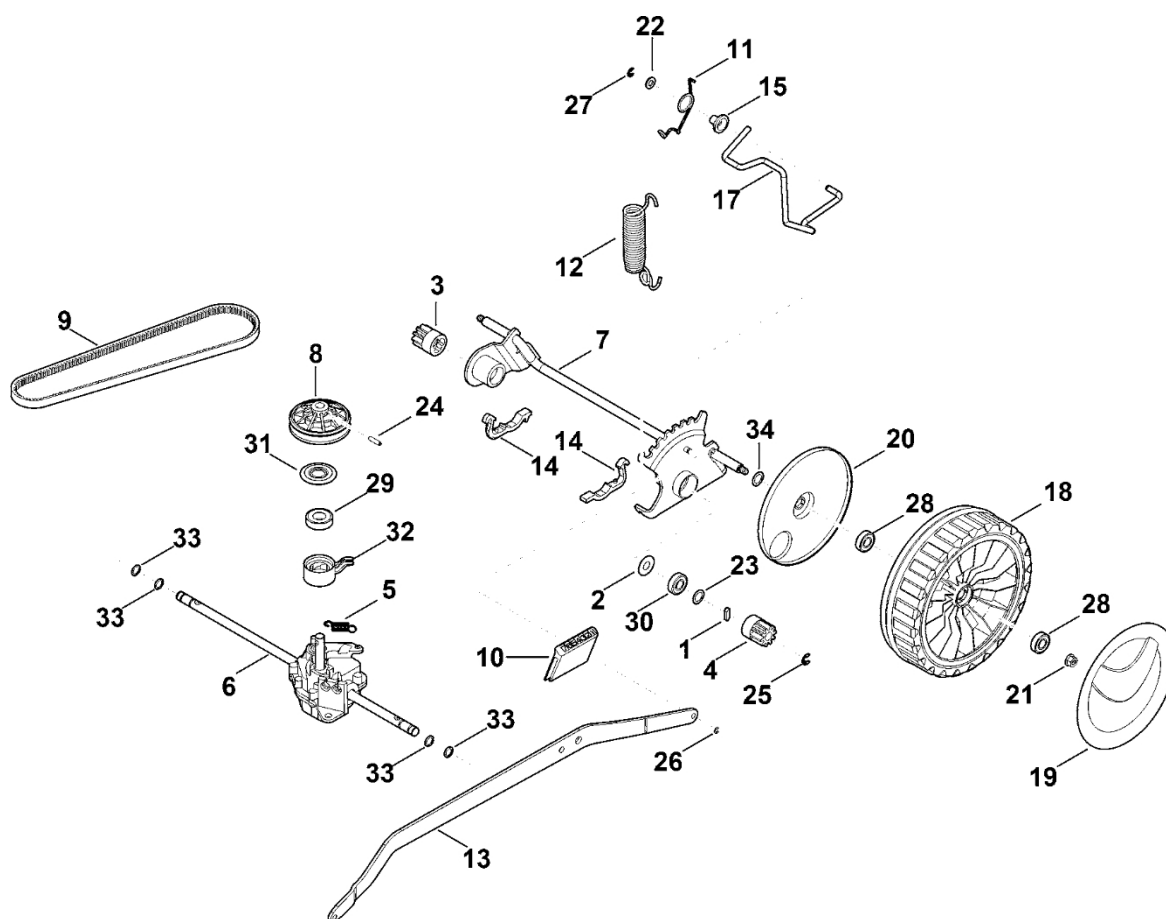

E – Náprava, převodovka

E – Náprava, převodovka

#	Číslo dílu	Popis	Množství	Obsahuje jeden nebo více článků	Poznámky
1	0000 704 8300	Klíč k volnoběžce	2		
2	6103 704 7910	Ochranný disk	2		
3	6105 704 7400	Ozubené kolo	1		
4	6105 704 7410	Ozubené kolo	1		
5	6360 643 3800	Napínací pružina	1		
6	6364 640 0100	Převodovka cpl.	1	5,8,24,29,31,32	
7	6364 700 2410	Zadní náprava	1		
8	6364 700 2500	Kladka s drážkou, kompletní	1	29,31,32	
9	6364 704 2100	Klínový řemen	1		
10	6364 703 4000	Spony (zobrazení výšky řezu)	1		
11	6364 703 4900	Ohnutá pružina	1		
12	6364 703 5100	Napínací pružina	1		
13	6364 703 8800	Páka posuvu	1		
14	6364 704 1210	Držák zadní osy	2		
15	6364 763 3010	Ložisko	1		
17	6364 763 6000	Záchytná páčka	1		
18	6375 700 0402	Kolečko cpl. 230	2	20,28	
19	6375 704 0311	Kryt kola	2		
20	6375 704 3611	Kryt	2		
21	9216 261 1100	Matice s přírubou M8	2		
22	9291 021 0160	Podložka 7,4	1		
23	9296 021 1609	Podložka 12x18x0,5	2		
24	9380 620 2730	Pružný kolík 5x36	1		
25	9460 624 1000	Zajišťovací kroužek 10	2		
26	9460 624 0500	Zarážkový kroužek 5	1		
27	9460 624 0500	Zarážkový kroužek 5	1