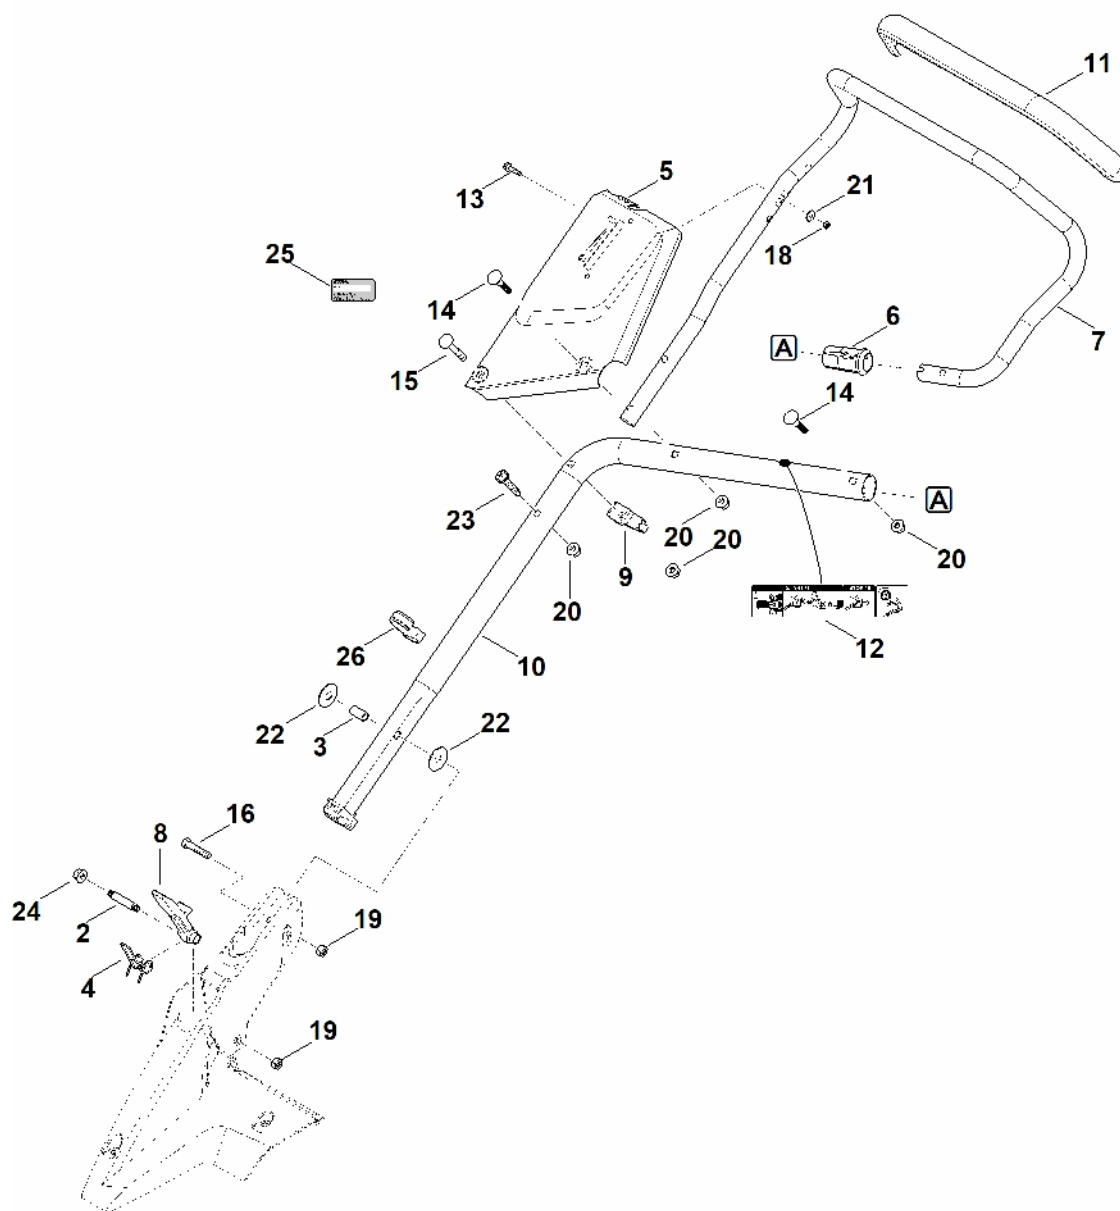

B – Dolní řídítk

B – Dolní řídítk

#	Číslo dílu	Popis	Množství	Obsahuje jeden nebo více článků	Poznámky
2	6338 703 3700	Šroub	1		
3	6338 703 3800	Pouzdro	1		
4	6338 703 4900	Ohnutá pružina	1		
5	6364 760 1730	Panel	1		
6	6392 703 2800	Zátka	1		
6	6364 703 2800	Zátka Do sériového čísla: 440429447	1		
7	6364 780 3000	Horní část řídítek	1	11	
8	6364 763 6010	Záchytná páčka	1		
9	6364 764 6700	Zadržovací díl	1		
10	6364 780 2880	Spodní část řídítek	1	12	
11	6364 790 0500	Rukojeť	1		
12	6364 967 4405	Nálepka	1		
13	9018 318 1090	Šestihranná šroub M5x40	1		
14	9027 068 1930	Šroub s kulatou hlavou M8x45	2		
15	9027 318 1970	Šroub s plochou hlavou M8x60	1		
16	9037 318 1900	Válcový šroub M8x40	1		
16	9037 319 1902	Válcový šroub M8x40 Do sériového čísla: 441136634	1		
18	9212 260 0705	Šestihranná matice M5	1		
19	9214 261 1105	Bezpečnostní matice M8	2		
20	9216 261 1100	Matice s přírubou M8	4		
21	9309 021 0110	Podložka 5,3	1		
22	9485 648 2044	Podložka Belleville 34x12,2x1,5	2		
23	9110 391 1950	Šroub s plochou hlavou M8x50	1		
24	9214 320 1105	Bezpečnostní matice M8	1