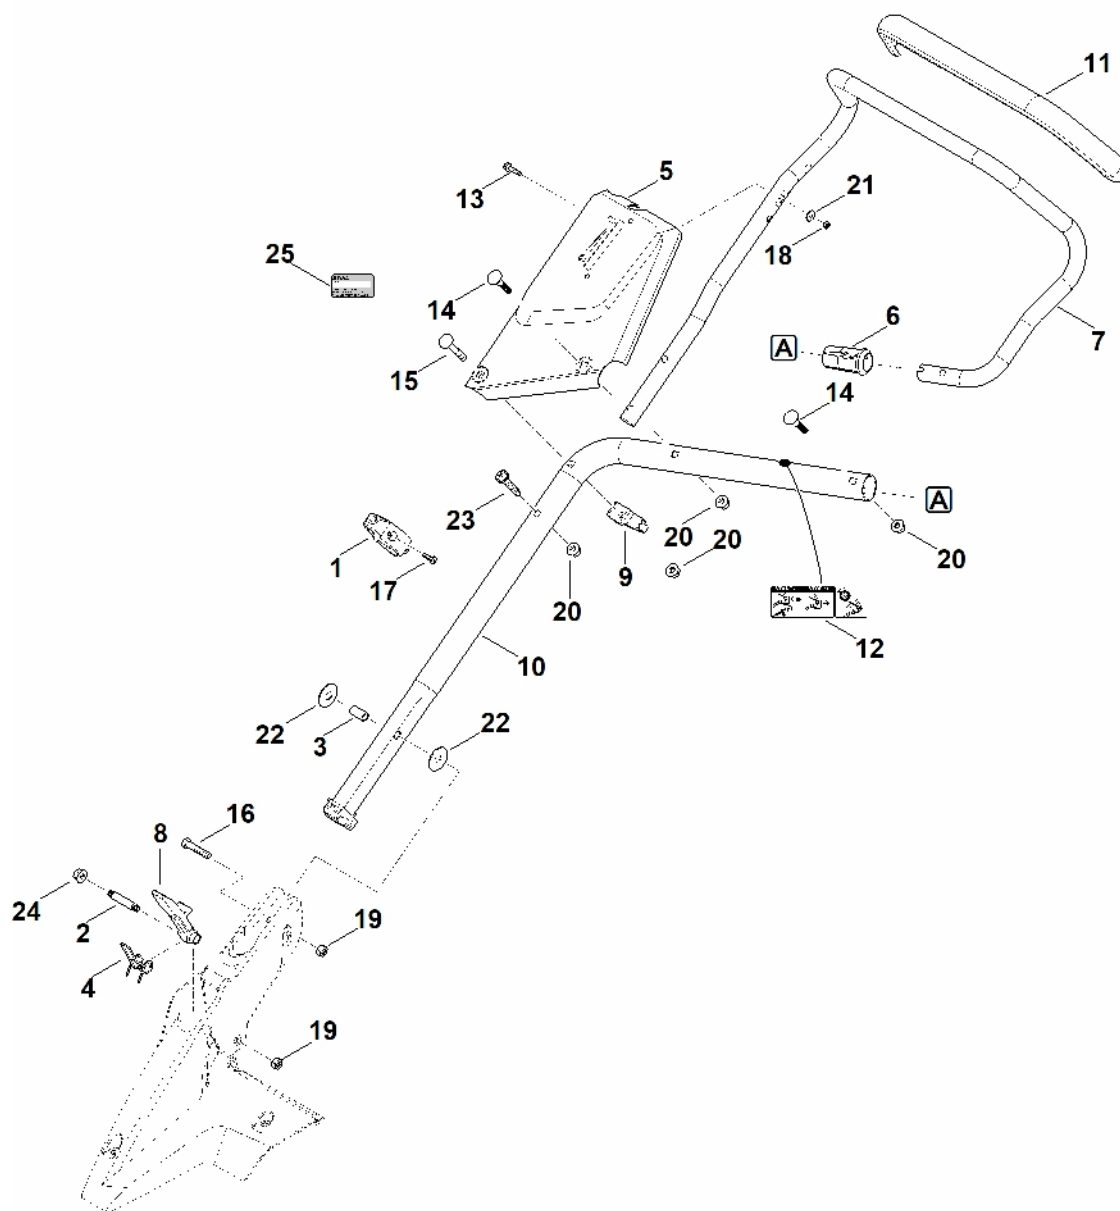

B – Dolní řídítk

B – Dolní řídítk

#	Číslo dílu	Popis	Množství	Obsahuje jeden nebo více článků	Poznámky
1	0000 760 3820	Vodítko kabelu	1	17	
2	6338 703 3700	Šroub	1		
3	6338 703 3800	Pouzdro	1		
4	6338 703 4900	Ohnutá pružina	1		
5	6364 760 1720	Panel	1		
6	6392 703 2800	Zátka	1		
6	6364 703 2800	Zátka Do sériového čísla: 440429447	1		
7	6364 780 3000	Horní část řídítek	1	11	
8	6364 763 6010	Záchytná páčka	1		
9	6364 764 6700	Zadržovací díl	1		
10	6364 780 2890	Spodní část řídítek	1	12	
11	6364 790 0500	Rukojeť	1		
12	6364 967 4400	Nálepka	1		
13	9018 318 1070	Šestihranná šroub M5x30	1		
14	9027 068 1930	Šroub s kulatou hlavou M8x45	2		
15	9027 318 1970	Šroub s plochou hlavou M8x60	1		
16	9037 318 1900	Válcový šroub M8x40	1		
16	9037 319 1902	Válcový šroub M8x40 Do sériového čísla: 441136634	1		
17	9039 488 0984	Závitový šroub M5x16	1		
18	9212 260 0705	Šestihranná matice M5	1		
19	9214 261 1105	Bezpečnostní matice M8	2		
20	9216 261 1100	Matice s přírubou M8	4		
21	9309 021 0110	Podložka 5,3	1		
22	9485 648 2044	Podložka Belleville 34x12,2x1,5	2		
23	9110 391 1950	Šroub s plochou hlavou M8x50	1