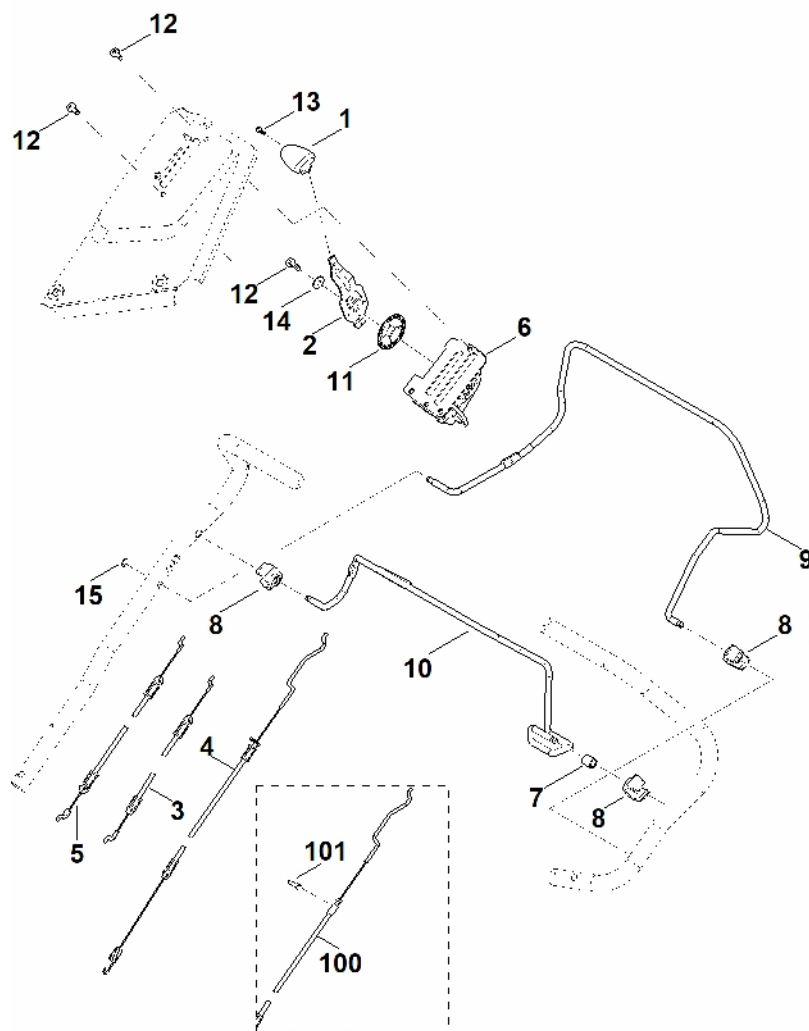

RM 650.0

V

Seznam dílů

27.01.2023

**Francie,
francouzština**

Pohon Vario

Obsah

A – Horní část řídítek	2
B – Dolní část řídítek	4
C – Kryt	7
D – Přední osa, kryt	9
E – Náprava, převodovka	11
F – Motor, čepel	14
G - Sběrný koš	16
H - Nástroje	18
I - Speciální nástroj	20
J - Maziva	22

A – Horní část říditel

A – Horní část řídítel

#	Číslo dílu	Popis	Množství	Obsahuje jeden nebo více článků	Poznámky
1	6170 180 2800	Rukojeť	1	13	
2	6364 182 2900	Ovládací páka	1		
3	6364 700 7500	Ovládací kabel	1		Rychlost
4	6364 700 7511	Ovládací kabel	1		Pohon
5	6364 700 7520	Ovládací kabel	1		Vypnutí motoru
6	6364 704 2701	Podpora	1		
7	6364 763 3400	Pouzdro	1		
8	6364 763 4000	Ložiskový prvek	3		
9	6364 764 0200	Ovládací páka	1		
10	6364 764 0210	Ovládací páka	1		
11	6378 708 6200	Segment se zářezy	1		
12	9075 478 4610	Válcový šroub IS D6x16	3		
13	9104 003 3003	Závitový šroub P4x12	1		
14	9485 648 0684	Podložka Belleville 18x6,2x0,7	1		
15	9460 624 0600	Zajišťovací kroužek 6	1		
100	6364 700 7510	Ovládací kabel Do sériového čísla: 441149228	1		Pohon
101	6241 716 6500	Upínací díl Do sériového čísla: 441149228	1		