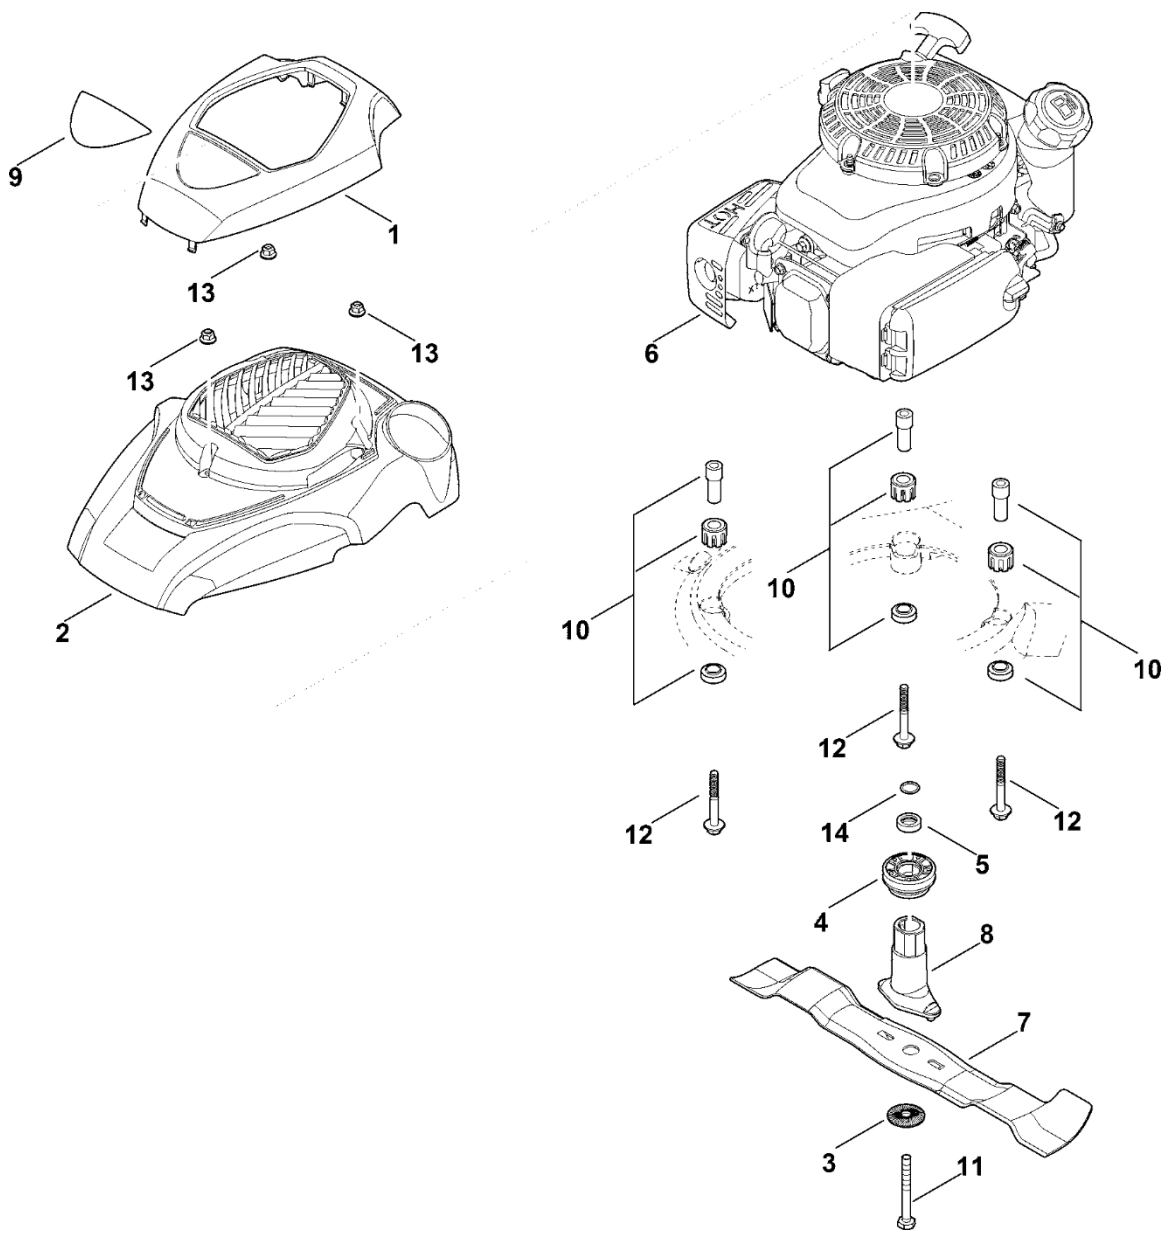

F - Motor, čepel

F - Motor, čepel

#	Číslo dílu	Popis	Množství	Obsahuje jeden nebo více článků	Poznámky
1	0000 082 0419	Kryt, horní část	1		
2	0000 082 0424	Kryt, spodní část	1		
3	0000 702 6600	Podložka	1		
4	6364 700 2510	Kladka s drážkou cpl.	1		
5	6360 764 2801	Rozpěrná objímka	1		
6	6364 011 1832	KOHLER, čtyřtakový motor HD775 (HD775-3027)	1		Přečtěte si údaje o motoru, náhradní díly najdete v sekci „Motory“
6	6364 011 1831	KOHLER, čtyřtakový motor XT-800 (XT 800-3090) Do sériového čísla: 441428600	1		Přečtěte si údaje o motoru, náhradní díly najdete v sekci „Motory“
7	6364 702 0100	Dvouplošné křídlo	1		
8	6364 702 5000	Držák čepele	1		
9	6364 967 1505	Identifikační štítek RM 650 V	1		
10	6375 007 1007	Tlumič sání vzduchu	1		
11	9008 319 9075	Šestihranná šroub 3/8"x85	1		Lepidlo (LOCTITE 243)
12	9039 488 9000	Závitová šroub 3/8"x70	3		
13	9216 261 0901	Šestihranná matice M6	3		
14	9645 945 7692	O-kroužek 22x3	1