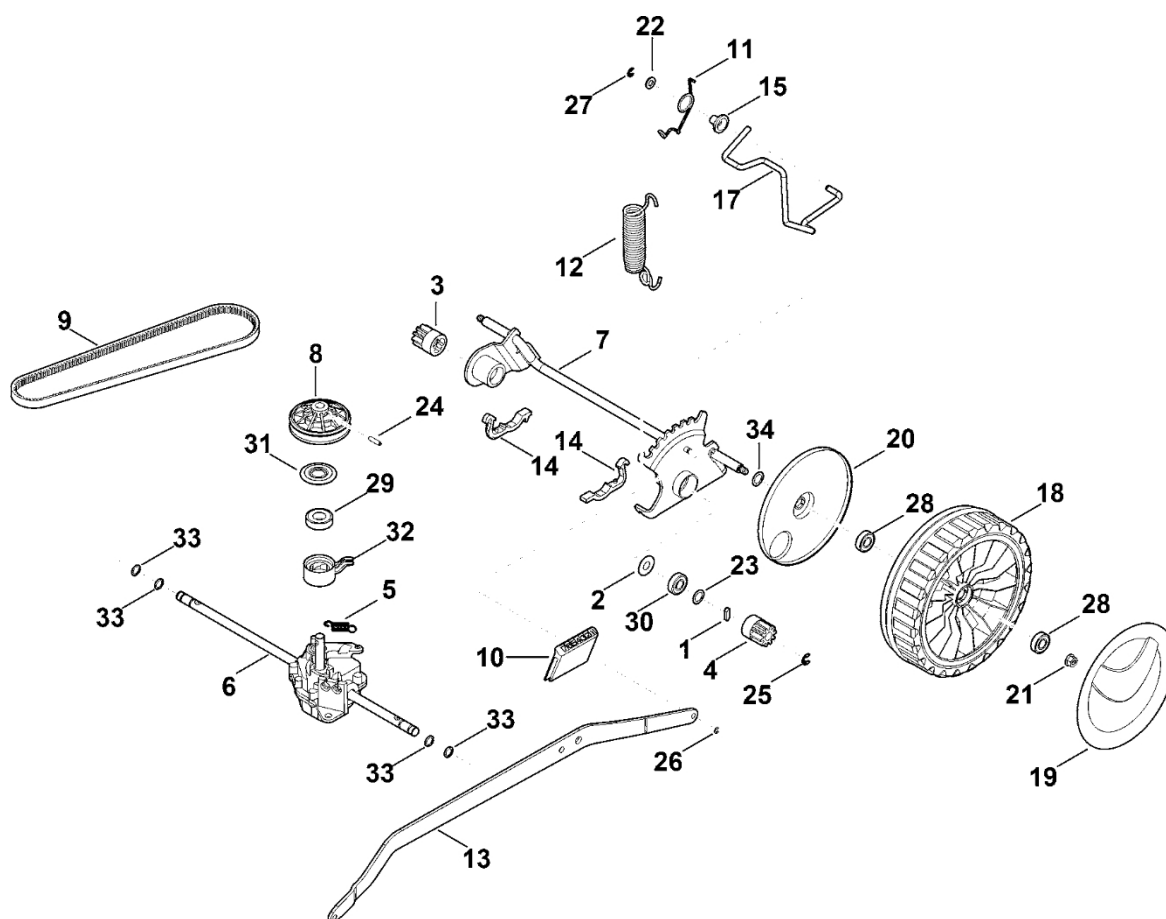

E – Náprava, převodovka

E – Náprava, převodovka

#	Číslo dílu	Popis	Množství	Obsahuje jeden nebo více článků	Poznámky
1	0000 704 8300	Klíč k volnoběžce	2		
2	6103 704 7910	Ochranný disk	2		
3	6105 704 7400	Ozubené kolo	1		
4	6105 704 7410	Ozubené kolo	1		
5	6360 643 3800	Napínací pružina	1		
6	6364 640 0100	Převodovka cpl.	1	5,8,24,29,31,32	
7	6364 700 2410	Zadní náprava	1		
8	6364 700 2500	Kladka s drážkou, kompletní	1	29,31,32	
9	6364 704 2100	Klínový řemen	1		
10	6364 703 4000	Spony (zobrazení výšky řezu)	1		
11	6364 703 4900	Ohnutá pružina	1		
12	6364 703 5100	Napínací pružina	1		
13	6364 703 8800	Páka posuvu	1		
14	6364 704 1210	Držák zadní osy	2		
15	6364 763 3010	Ložisko	1		
17	6364 763 6000	Záchytná páčka	1		
18	6375 700 0402	Kolečko cpl. 230	2	20,28	
19	6375 704 0311	Kryt kola	2		
20	6375 704 3611	Kryt	2		
21	9216 261 1100	Matice s přírubou M8	2		
22	9291 021 0160	Podložka 7,4	1		
23	9296 021 1609	Podložka 12x18x0,5	2		
24	9380 620 2730	Pružný kolík 5x36	1		
25	9460 624 1000	Zajišťovací kroužek 10	2		
26	9460 624 0500	Zarážkový kroužek 5	1		
27	9460 624 0500	Zarážkový kroužek 5	1