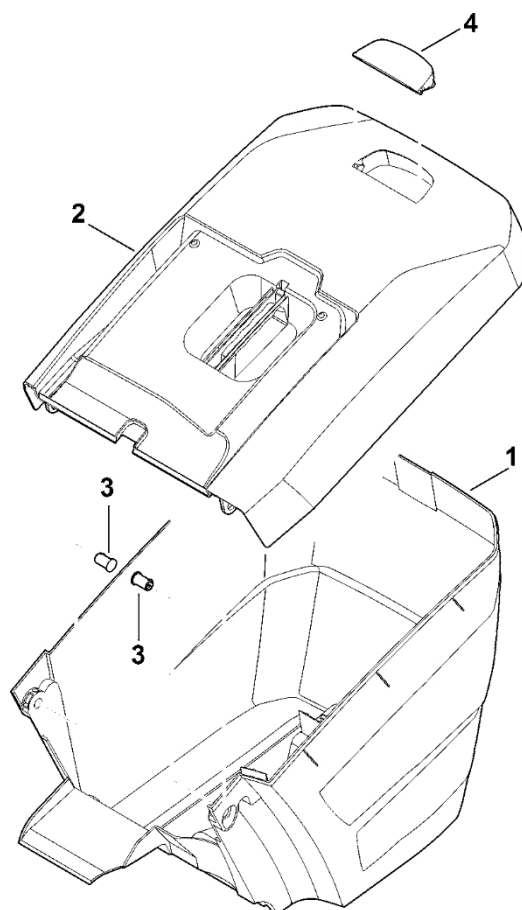

G - Sběrná nádoba

G - Sběrná nádoba

#	Číslo dílu	Popis	Množství	Obsahuje jeden nebo více článků	Poznámky
1	6364 703 9606	Spodní část sběrné nádoby	1		
2	6364 760 2101	Horní část sběrné nádoby	1	4	
3	6375 703 9010	Šroub	2		
4	6375 708 8000	Klapka	1