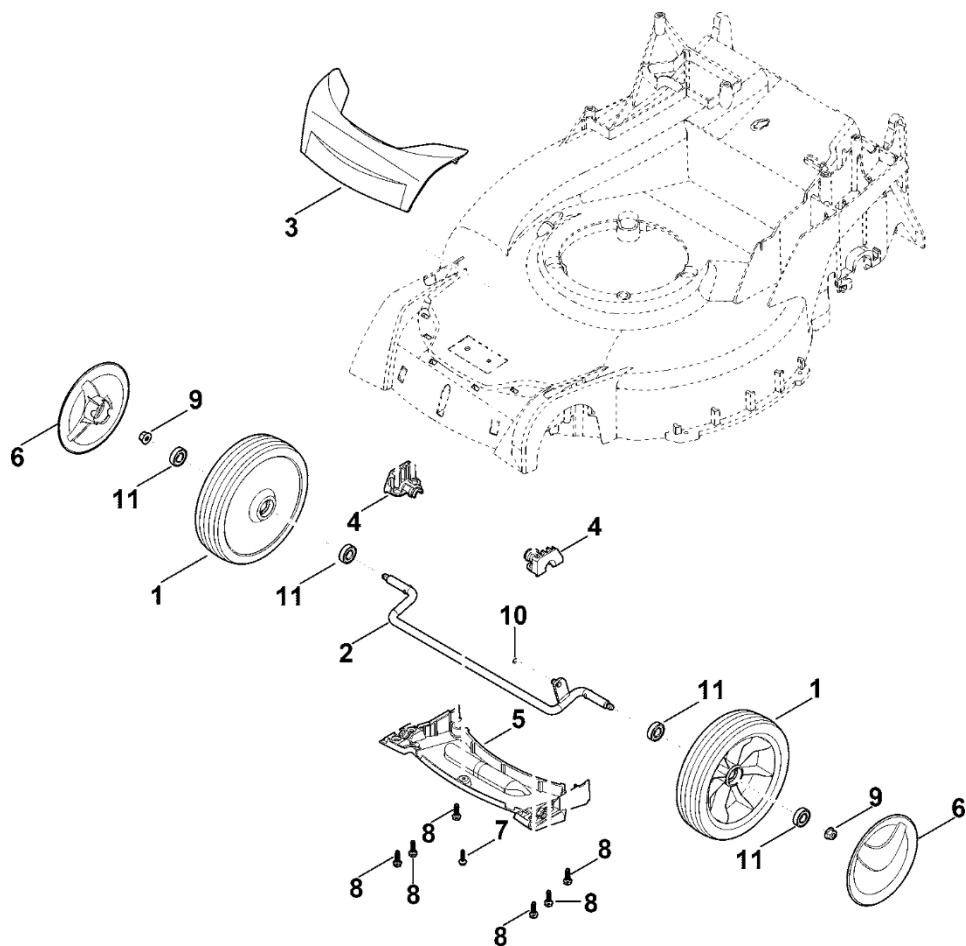

D - Přední náprava, kryt

D - Přední náprava, kryt

#	Číslo dílu	Popis	Množství	Obsahuje jeden nebo více položek	Poznámky
1	6364 700 0400	Kolo kompletní 200	2	11	
2	6364 700 2400	Přední náprava	1		
3	6364 701 3600	Přední kapota	1		
4	6364 704 1200	Přední osa	2		
5	6374 706 0720	Kryt	1		
6	6375 704 0301	Kryt kola	2		
7	9076 611 4290	Šroub IS P5x20	1		
8	9070 010 4430	Šroub IS-TT6x20	6		
8	9076 611 4430	Šroub IS AP6x20 Do sériového čísla: 443781983	6		
9	9216 261 1100	Matice s přírubou M8	2		
10	9460 624 0500	Zajišťovací kroužek 5	1		
11	9503 003 5297	Kuličkové ložisko s drážkou 6001-2TRS	4