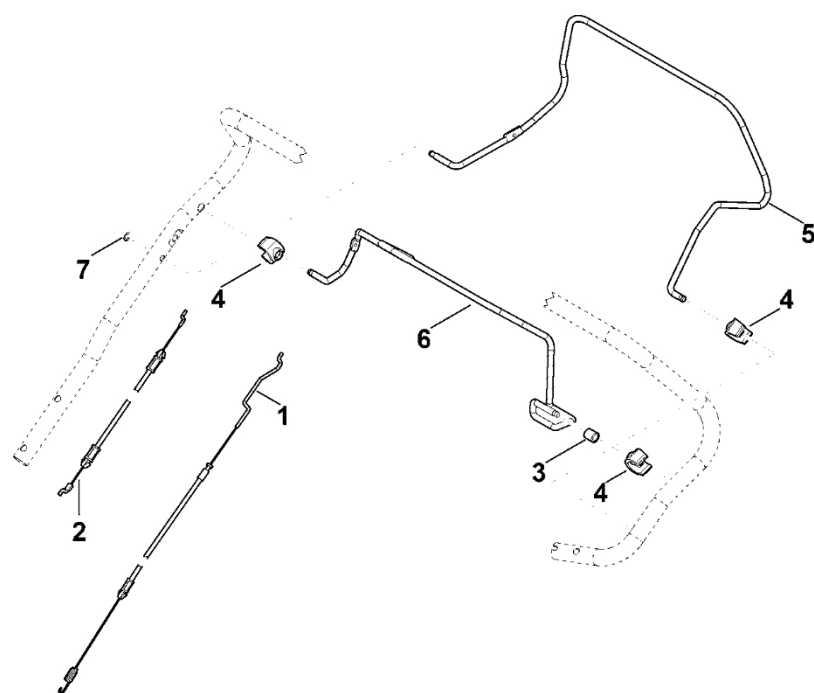

RM 650.0**T****Seznam dílů****27.01.2023****Francie,
francouzština****Jednostupňový pohon**

Obsah

A – Horní část řídítek	2
B – Dolní řídítka	4
C – Kryt	7
D – Přední osa, kryt	9
E – Náprava, převodovka	11
F – Motor, čepel	14
G – Sběrný koš	16
H - Nástroje	18
I - Speciální nástroj	20
J - Maziva	22

A – Horní část říditel

A – Horní část řídítel

#	Číslo dílu	Popis	Množství	Obsahuje jeden nebo více článků	Poznámky
1	6364 700 7540	Ovládací kabel	1		Pohon
2	6364 700 7520	Ovládací kabel	1		Vypnutí motoru
3	6364 763 3400	Přípojka	1		
4	6364 763 4000	Ložiskový prvek	3		
5	6364 764 0200	Ovládací páka	1		
6	6364 764 0210	Ovládací páka	1		
7	9460 624 0600	Zajišťovací kroužek 6	1		

B – Dolní řídítk

B – Dolní řídítk

#	Číslo dílu	Popis	Množství	Obsahuje jeden nebo více článků	Poznámky
1	0000 760 3820	Vodítko kabelu	1	17	
2	6338 703 3700	Šroub	1		
3	6338 703 3800	Pouzdro	1		
4	6338 703 4900	Ohnutá pružina	1		
5	6364 760 1710	Panel	1		
6	6392 703 2800	Zátka	1		
6	6364 703 2800	Zátka Do sériového čísla: 440429447	1		
7	6364 780 3000	Horní část řídítek	1	11	
8	6364 763 6010	Záchytná páčka	1		
9	6364 764 6700	Zadržovací díl	1		
10	6364 780 2890	Spodní část řídítek	1	12	
11	6364 790 0500	Rukojeť	1		
12	6364 967 4400	Nálepka	1		
13	9018 318 1070	Šestihranná šroub M5x30	1		
14	9027 068 1930	Šroub s kulatou hlavou M8x45	2		
15	9027 318 1970	Šroub s plochou hlavou M8x60	1		
16	9037 318 1900	Válcový šroub M8x40	1		
16	9037 319 1902	Válcový šroub M8x40 Do sériového čísla: 441136634	1		
17	9039 488 0984	Závitový šroub M5x16	1		
18	9212 260 0705	Šestihranná matice M5	1		
19	9214 261 1105	Bezpečnostní matice M8	2		
20	9216 261 1100	Matice s přírubou M8	4		
21	9309 021 0110	Podložka 5,3	1		
22	9485 648 2044	Podložka Belleville 34x12,2x1,5	2		
23	9110 391 1950	Šroub s plochou hlavou M8x50	1		