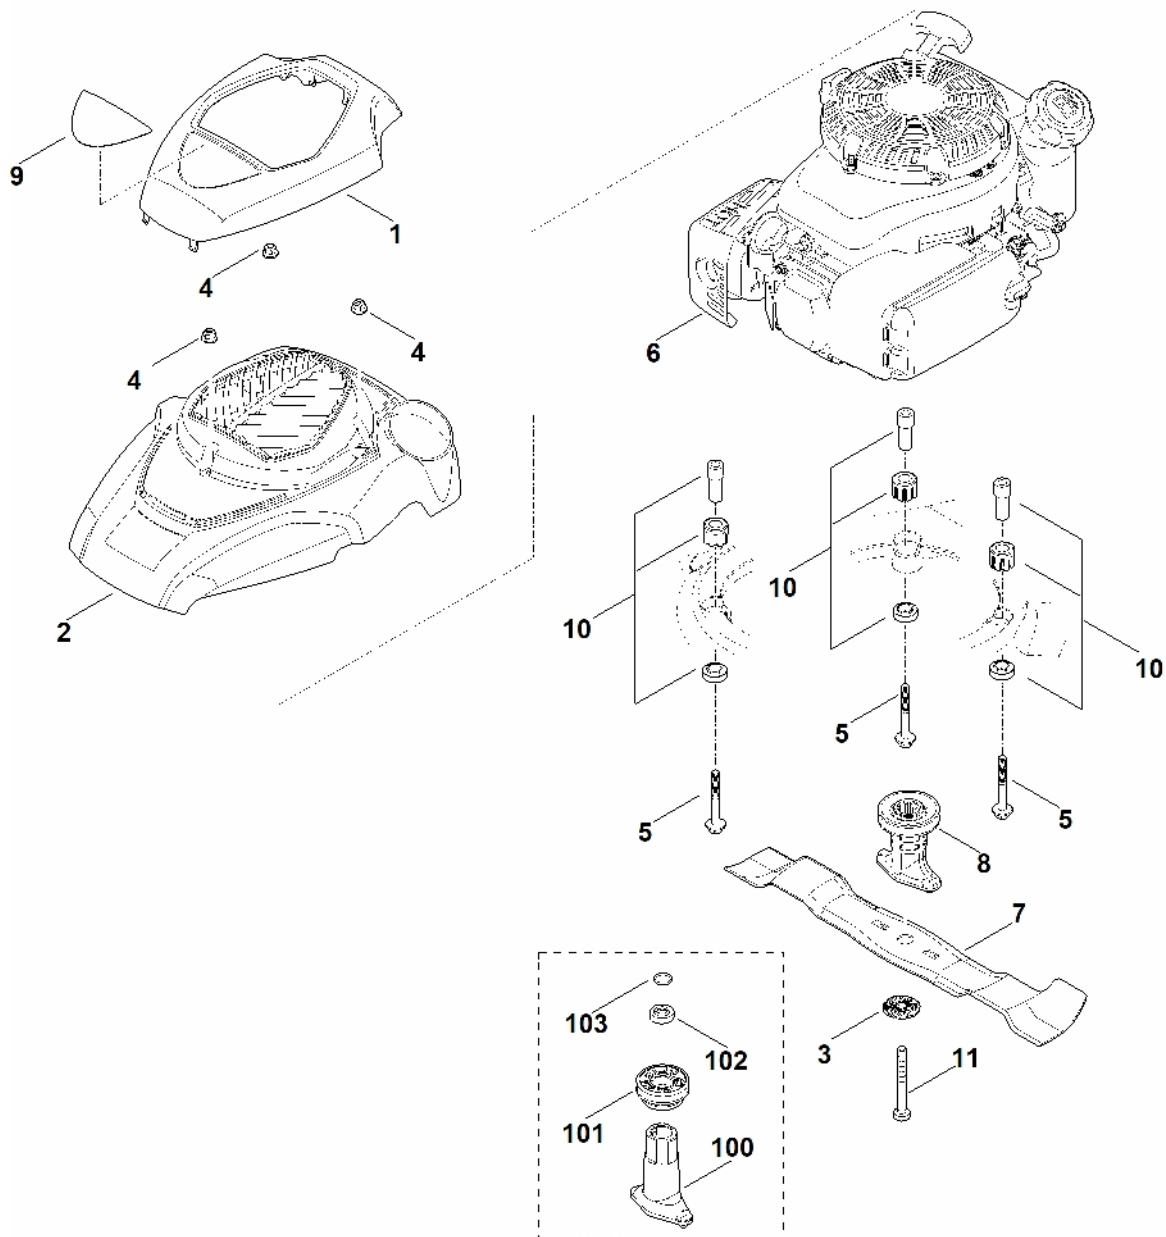

F - Motor, čepel

F - Motor, čepel

#	Číslo dílu	Popis	Množství	Obsahuje jeden nebo více článků	Poznámky
1	0000 082 0419	Kryt, horní část	1		
2	0000 082 0424	Kryt, spodní část	1		
3	0000 702 6600	Podložka	1		
4	9216 261 0901	Šestihranná matice M6	3		
5	9039 488 9000	Závitový šroub 3/8"x70	3		
6	6364 011 1832	KOHLER, čtyřtákní motor HD775 (HD775-3027)	1		Přečtěte si údaje o motoru, náhradní díly najdete v sekci „Motory“
6	6364 011 1831	KOHLER, čtyřtákní motor XT-800 (XT 800-3090) Do sériového čísla: 441428600	1		Přečtěte si údaje o motoru, náhradní díly najdete v sekci „Motory“
7	6364 702 0100	Dvouplošné křídlo	1		
8	0000 702 5010	Držák čepele	1		
9	6364 967 1500	Identifikační štítek RM 650 T	1		
10	6375 007 1007	Tlumič sání vzduchu	1		
11	9008 319 9075	Šestihranná šroub 3/8"x85	1		Lepidlo (LOCTITE 243)
100	6364 702 5000	Držák čepele Do sériového čísla: 444408005	1		
101	6364 700 2510	Kladka s drážkou, kompletní. Do sériového čísla: 444408005	1		
102	6360 764 2801	Rozpěrná objímka Do sériového čísla: 444408005	1		
103	9645 945 7692	O-kroužek 22x3 Do sériového čísla: 444408005	1