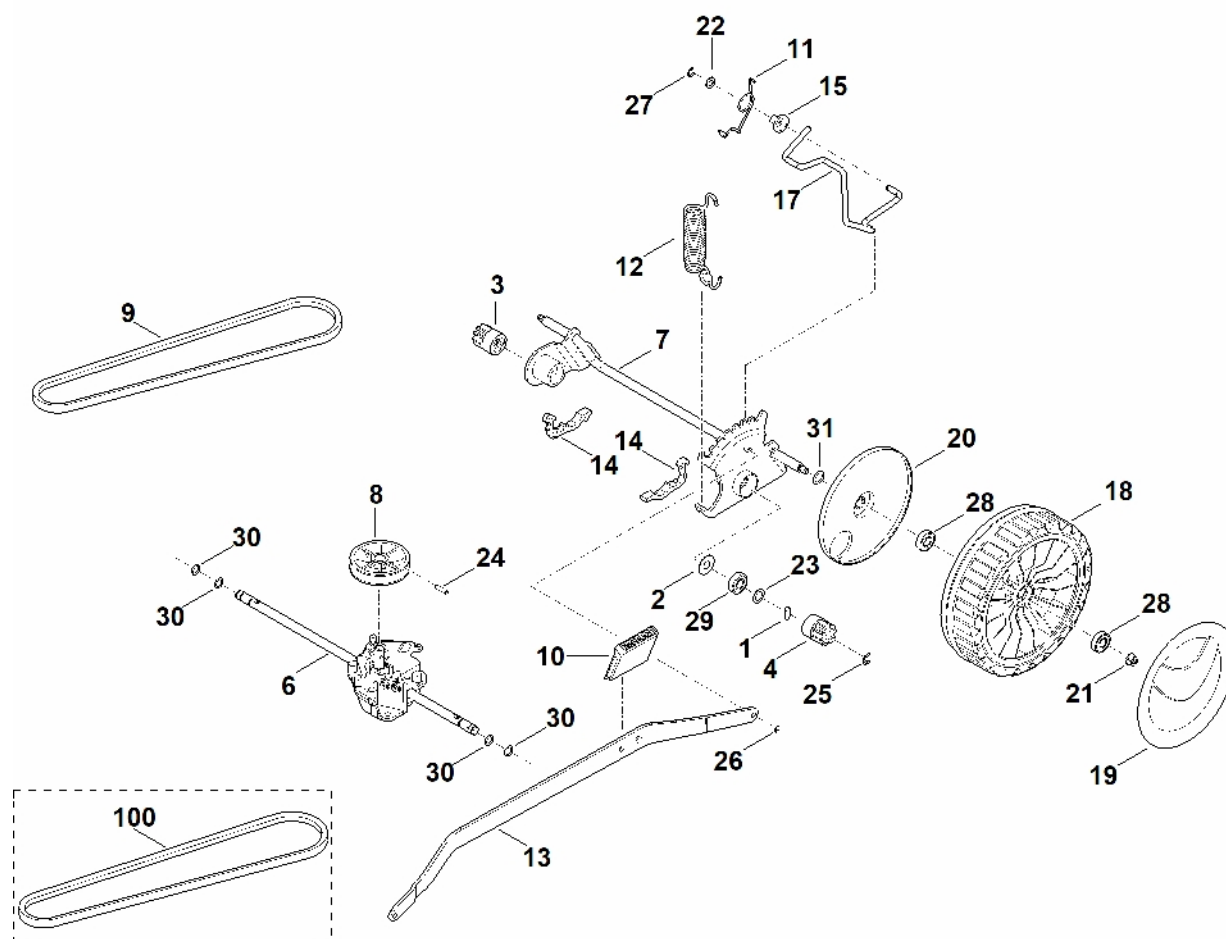

E – Náprava, převodovka

E – Náprava, převodovka

#	Číslo dílu	Popis	Množství	Obsahuje jeden nebo více článků	Poznámky
1	0000 704 8300	Klíč k volnoběžce	2		
2	6103 704 7910	Ochranný disk	2		
3	6105 704 7400	Ozubené kolo	1		
4	6105 704 7410	Ozubené kolo	1		
6	6364 640 0110	Převodovka cpl.	1	8,24	
7	6364 700 2410	Zadní náprava	1		
8	6360 704 1000	Řemenice s drážkou	1		
9	6350 704 2101	Klínový řemen	1		
10	6364 703 4000	Klipy (zobrazení výšky sečení)	1		
11	6364 703 4900	Ohnutá pružina	1		
12	6364 703 5100	Napínací pružina	1		
13	6364 703 8800	Páka posuvu	1		
14	6364 704 1210	Držák zadní osy	2		
15	6364 763 3010	Ložisko	1		
17	6364 763 6000	Záchytná páčka	1		
18	6375 700 0402	Kolečko cpl. 230	2	20,28	
19	6375 704 0311	Kryt kola	2		
20	6375 704 3611	Kryt	2		
21	9216 261 1100	Matice s přírubou M8	2		
22	9291 021 0160	Podložka 7,4	1		
23	9296 021 1609	Podložka 12x18x0,5	2		
24	9380 620 2730	Pružný kolík 5x36	1		
25	9460 624 1000	Zajišťovací kroužek 10	2		
26	9460 624 0500	Zarážkový kroužek 5	1		
27	9460 624 0500	Zarážkový kroužek 5	1		
28	9503 003 5297	Kuličkové ložisko s drážkou 6001-2TRS	4