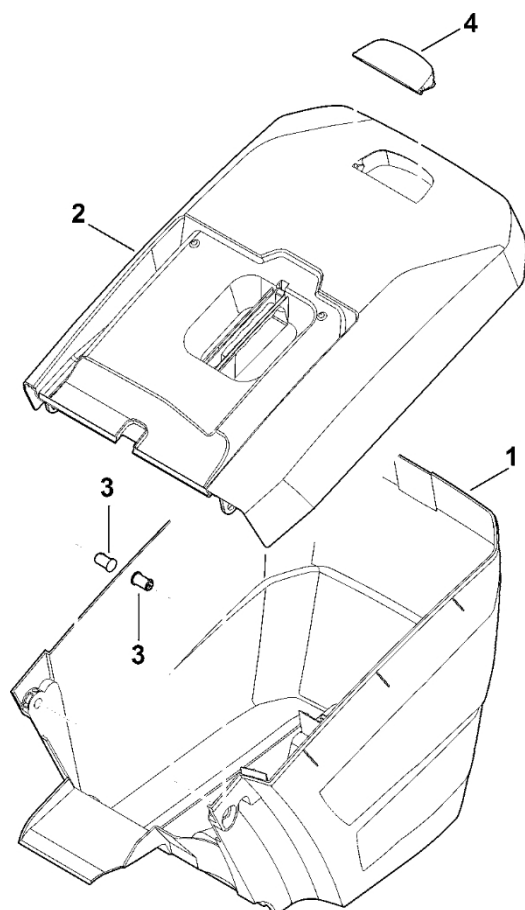

G - Sběrná nádoba

G - Sběrná nádoba

#	Číslo dílu	Popis	Množství	Obsahuje jeden nebo více článků	Poznámky
1	6364 703 9606	Spodní část sběrné nádoby	1		
2	6364 760 2101	Horní část sběrné nádoby	1	4	
3	6375 703 9010	Šroub	2		
4	6375 708 8000	Klapka	1