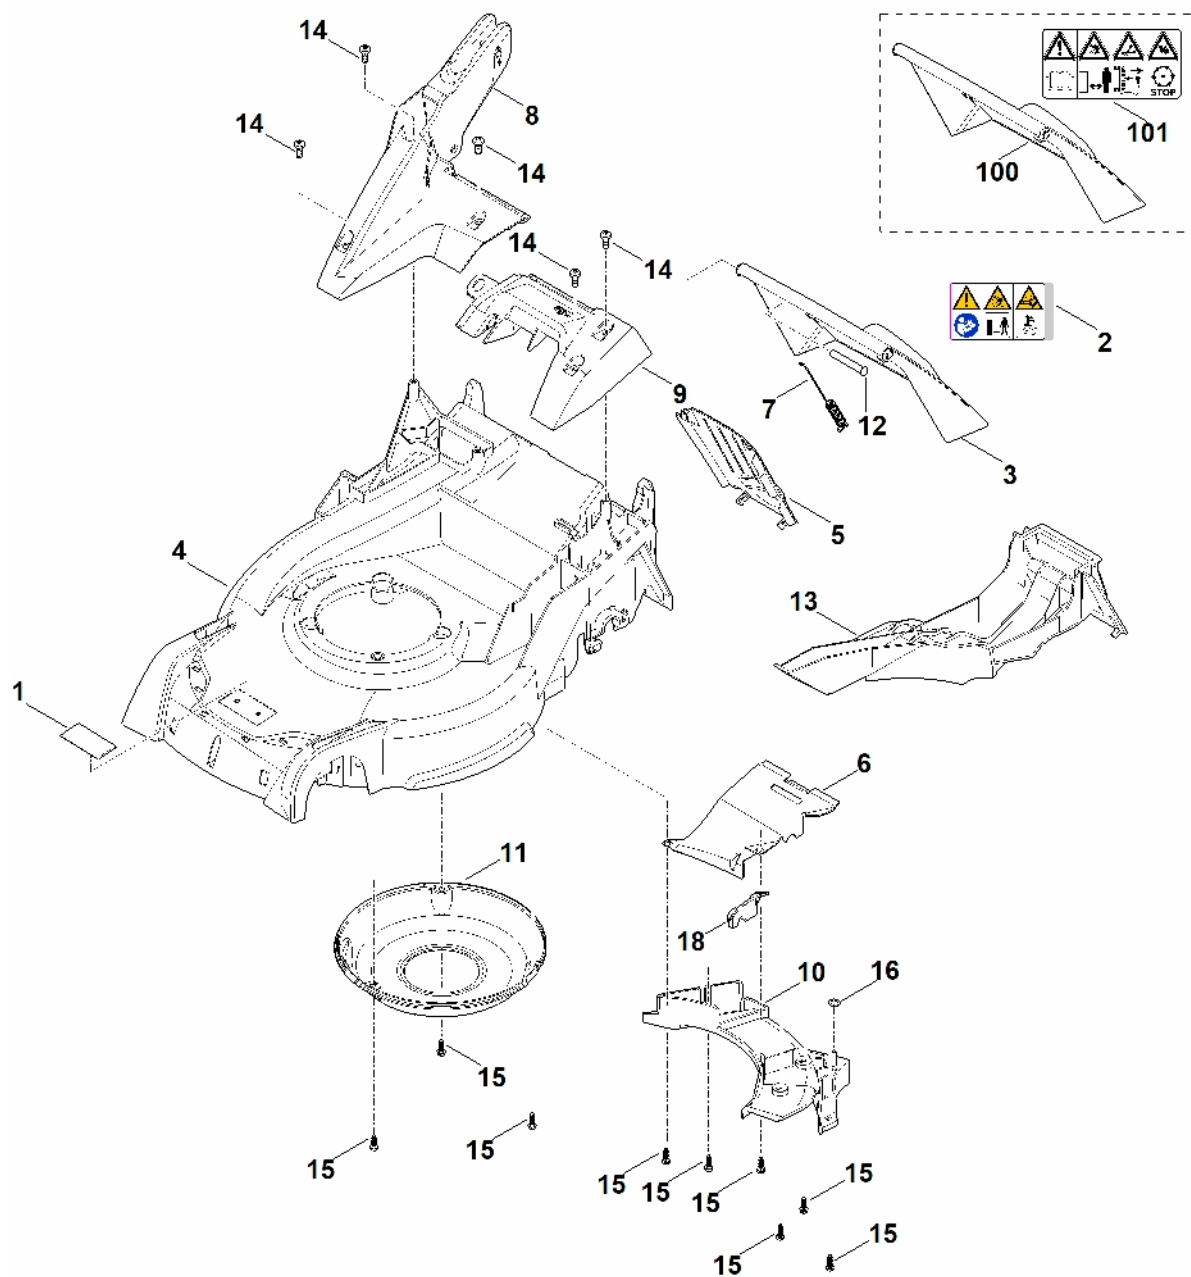

C - Kryt

C - Kryt

#	Číslo dílu	Popis	Množství	Obsahuje jeden nebo více článků	Poznámky
1	0000 967 1001	Štít	1		
2	0000 967 6729	Varování	1		
3	6364 700 2720	Oblast	1	2	
4	6364 700 8501	Kryt	1	1	
5	6364 701 3610	Vymáhání	1		
6	6364 780 4400	Deflektor (s držákem)	1	18	
7	6364 703 5110	Napínací pružina	1		
8	6364 703 6205	Konzola	1		
9	6364 703 6600	Rukojeť	1		
10	6364 780 2000	Kryt	1	16	
11	6364 706 0740	Vymáhání	1		
12	6340 706 5901	Šroub	1		
13	6364 766 8300	Mulčovací uzávěr	1		
14	9039 488 1801	Závitový šroub M8x20	5		
15	9070 010 4430	Šroub IS-TT6x20	9		
15	9076 611 4430	Šroub IS AP6x20 Do sériového čísla: 443781983	9		
16	6364 708 9300	Podložka	1		
18	6364 763 3800	Podpora	1		
100	6364 700 2711	Klapka Do sériového čísla: 444502275	1	101	
101	0000 967 3679	Upozornění Do sériového čísla: 444502275	1