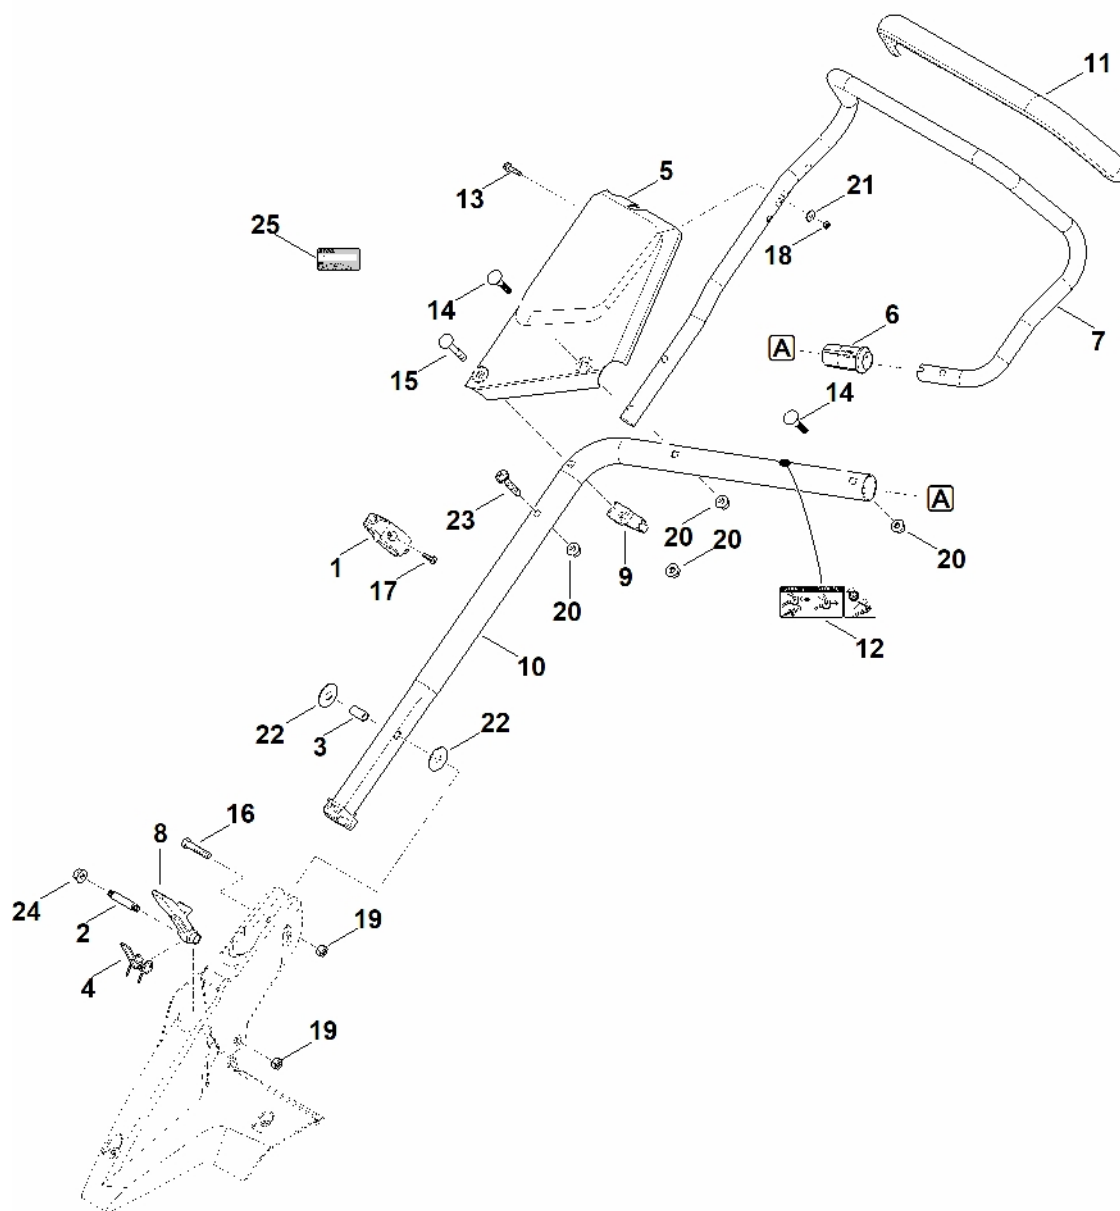

RM 650.0**T****Seznam dílů****27.01.2023****Francie,
francouzština****Jednostupňový pohon**

Obsah

A – Horní část řídítek	2
B – Dolní řídítka	4
C – Kryt	7
D – Přední osa, kryt	9
E – Náprava, převodovka	11
F – Motor, čepel	14
G – Sběrný koš	16
H - Nástroje	18
I - Speciální nástroj	20
J - Maziva	22

A – Horní část říditel

A – Horní část řídítel

#	Číslo dílu	Popis	Množství	Obsahuje jeden nebo více článků	Poznámky
1	6364 700 7540	Ovládací kabel	1		Pohon
2	6364 700 7520	Ovládací kabel	1		Vypnutí motoru
3	6364 763 3400	Přípojka	1		
4	6364 763 4000	Ložiskový prvek	3		
5	6364 764 0200	Ovládací páka	1		
6	6364 764 0210	Ovládací páka	1		
7	9460 624 0600	Zajišťovací kroužek 6	1		

B – Dolní řídítk

B – Dolní řídítk

#	Číslo dílu	Popis	Množství	Obsahuje jeden nebo více článků	Poznámky
1	0000 760 3820	Vodítko kabelu	1	17	
2	6338 703 3700	Šroub	1		
3	6338 703 3800	Pouzdro	1		
4	6338 703 4900	Ohnutá pružina	1		
5	6364 760 1710	Panel	1		
6	6392 703 2800	Zátka	1		
6	6364 703 2800	Zátka Do sériového čísla: 440429447	1		
7	6364 780 3000	Horní část řídítek	1	11	
8	6364 763 6010	Záchytná páčka	1		
9	6364 764 6700	Zadržovací díl	1		
10	6364 780 2890	Spodní část řídítek	1	12	
11	6364 790 0500	Rukojeť	1		
12	6364 967 4400	Nálepka	1		
13	9018 318 1070	Šestihranná šroub M5x30	1		
14	9027 068 1930	Šroub s kulatou hlavou M8x45	2		
15	9027 318 1970	Šroub s plochou hlavou M8x60	1		
16	9037 318 1900	Válcový šroub M8x40	1		
16	9037 319 1902	Válcový šroub M8x40 Do sériového čísla: 441136634	1		
17	9039 488 0984	Závitový šroub M5x16	1		
18	9212 260 0705	Šestihranná matice M5	1		
19	9214 261 1105	Bezpečnostní matice M8	2		
20	9216 261 1100	Matice s přírubou M8	4		
21	9309 021 0110	Podložka 5,3	1		
22	9485 648 2044	Podložka Belleville 34x12,2x1,5	2		
23	9110 391 1950	Šroub s plochou hlavou M8x50	1		