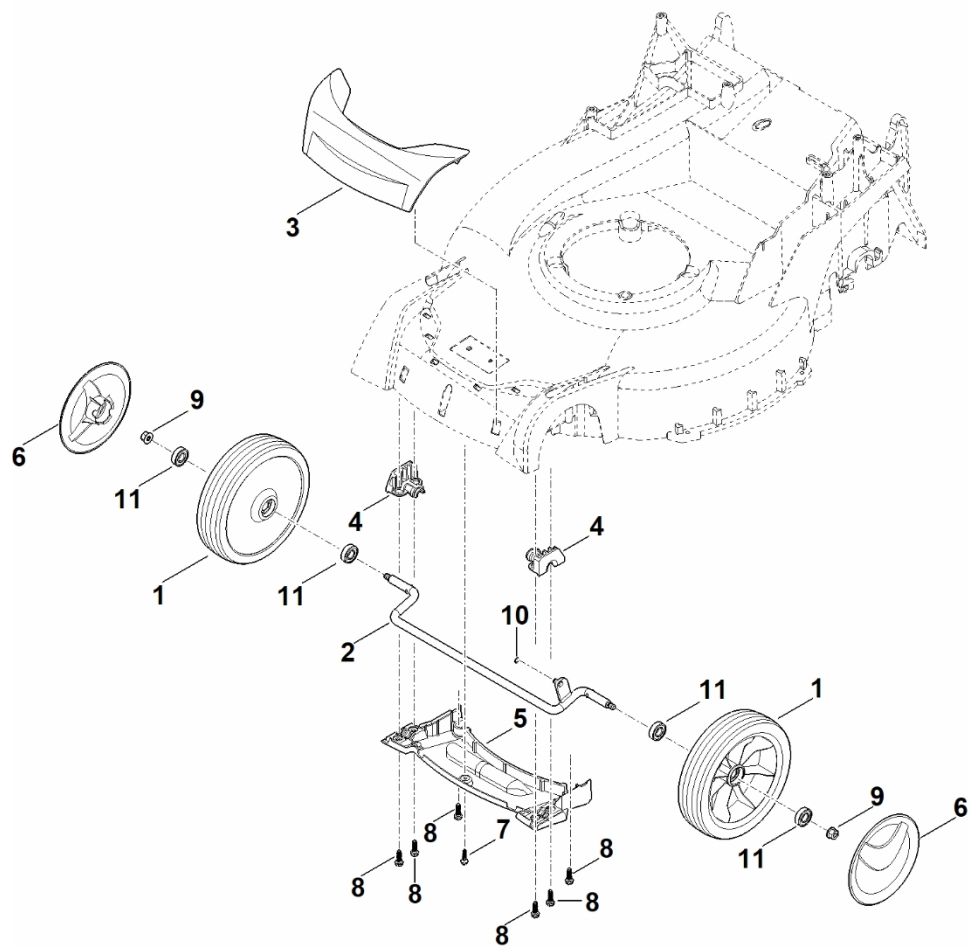

D - Přední náprava, kryt

D - Přední náprava, kryt

#	Číslo dílu	Popis	Množství	Obsahuje jeden nebo více článků	Poznámky
1	6364 700 0400	Kolo kompletní 200	2	11	
2	6364 700 2400	Přední náprava	1		
3	6364 701 3600	Přední kryt	1		
4	6364 704 1200	Přední osa	2		
5	6374 706 0720	Kryt	1		
6	6375 704 0301	Kryt kola	2		
7	9076 611 4290	Šroub IS P5x20	1		
8	9070 010 4430	Šroub IS-TT6x20	6		
9	9216 261 1100	Matice s přírubou M8	2		
10	9460 624 0500	Zajišťovací kroužek 5	1		
11	9503 003 5297	Kuličkové ložisko s drážkou 6001-2TRS	4