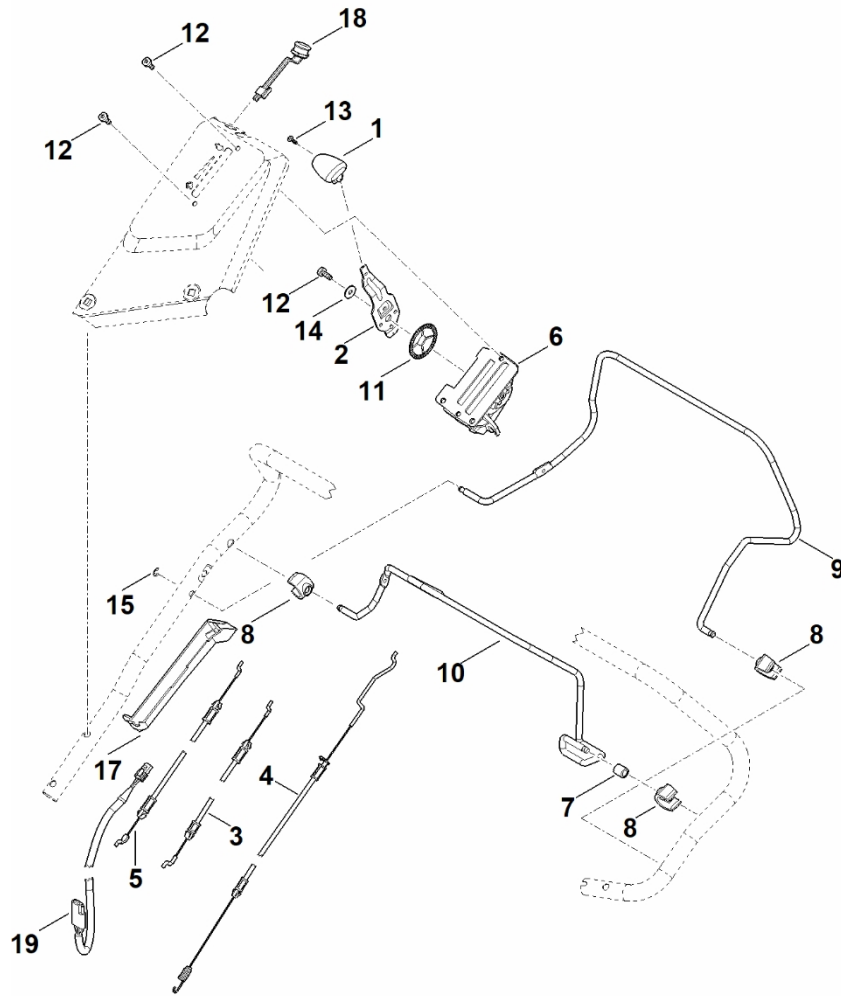

RM 650.1 VE

Seznam dílů
28.02.2023
Francie,
francouzština

**Komfortní výbava Elektrické
startování Mulčování
Pohon Vario**

Obsah

A – Horní část řídítek	2
B – Dolní řídítka	4
C – Kryt	6
D – Přední osa, kryt	8
E – Náprava, převodovka	10
F – Motor, čepel	13
G - Sběrný koš	15
H - Nástroje	17
I - Elektrické připojení	19
J - Speciální nástroj	21
K – Maziva	23

A – Horní část říditel

A – Horní část řídítel

#	Číslo dílu	Popis	Množství	Obsahuje jeden nebo více článků	Poznámky
1	6170 180 2800	Rukojeť	1	13	
2	6364 182 2900	Ovládací páka	1		
3	6364 700 7500	Ovládací kabel	1		Rychlost
4	6364 700 7511	Ovládací kabel	1		Pohon
5	6364 700 7545	Ovládací kabel	1		Vypnutí motoru
6	6364 704 2701	Podpora	1		
7	6364 763 3400	Pouzdro	1		
8	6364 763 4000	Ložiskový prvek	3		
9	6364 764 0200	Ovládací páka	1		
10	6364 764 0210	Ovládací páka	1		
11	6378 708 6200	Segment se zářezy	1		
12	9075 478 4610	Válcový šroub IS D6x16	3		
13	9104 003 3003	Závitový šroub P4x12	1		
14	9485 648 0684	Podložka Belleville 18x6,2x0,7	1		
15	9460 624 0600	Zajišťovací kroužek 6	1		
17	6364 706 0750	Krytka	1		
18	6340 430 0700	Tlačítko spuštění	1		
19	6364 440 3000	Kabelový svazek	1		