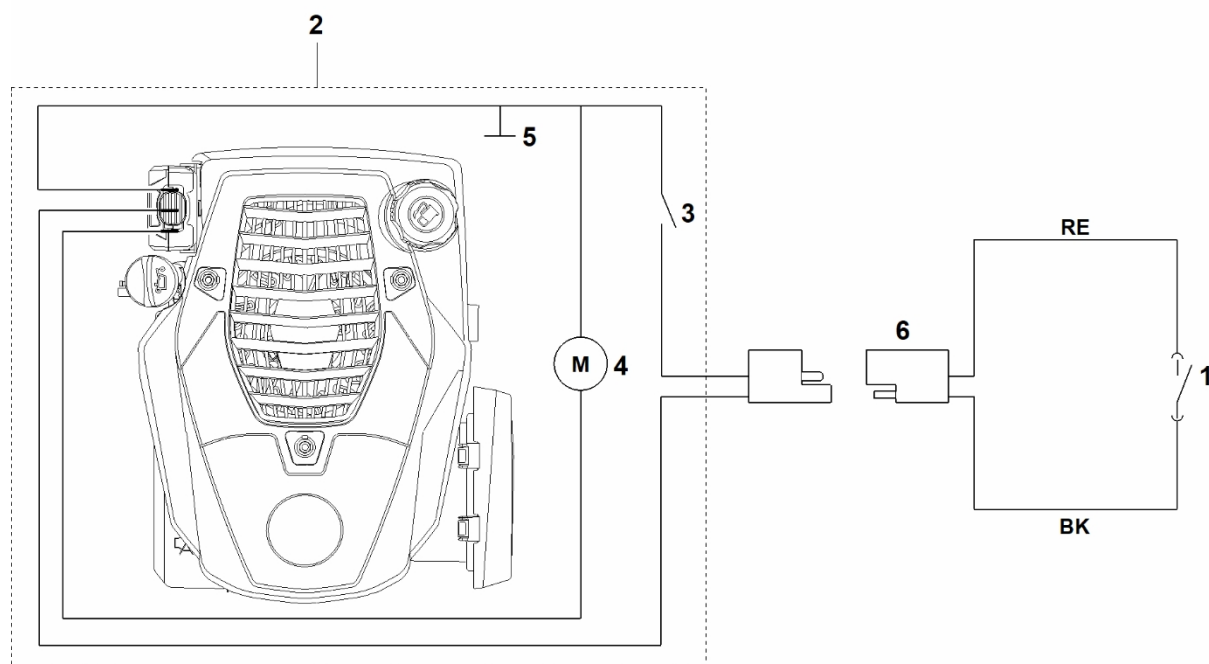

I - Elektrické připojení

I - Elektrické připojení

#	Číslo dílu	Popis	Množství	Obsahuje jeden nebo více článků	Poznámky
		RE = červená	1		
		BK = černá	1		
1		Tlačítko spuštění	1		
2		B&S, čtyřtaktní motor	1		
3		Spínač brzdy	1		
4		Startér	1		
5		zemnicí svorka	1		
6		Kabelový svazek	1