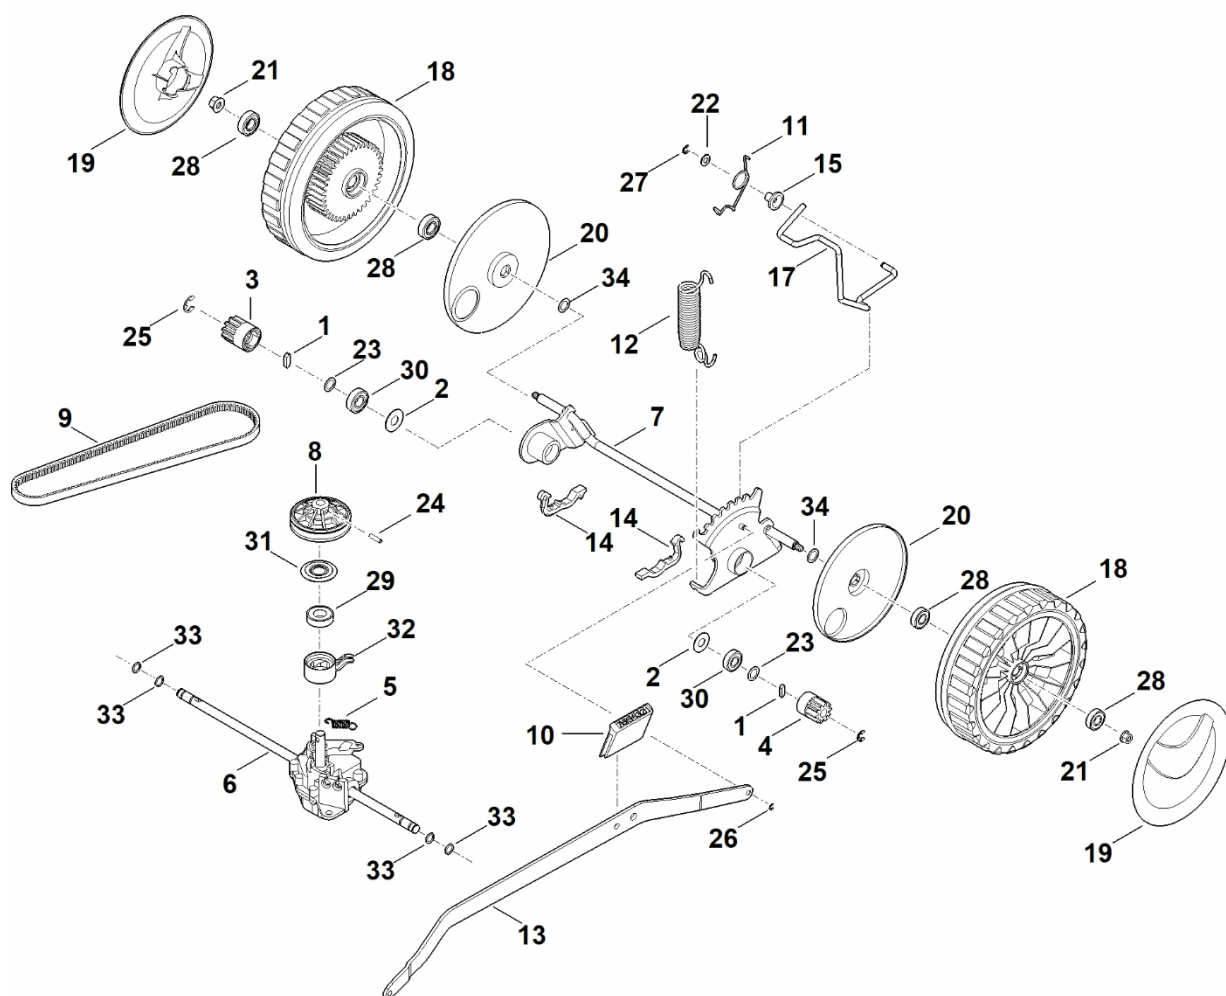

E – Náprava, převodovka

E – Náprava, převodovka

#	Číslo dílu	Popis	Množství	Obsahuje jeden nebo více článků	Poznámky
1	0000 704 8300	Klíč k volnoběžce	2		
2	6103 704 7910	Ochranný disk	2		
3	6105 704 7400	Ozubené kolo	1		
4	6105 704 7410	Ozubené kolo	1		
5	6360 643 3800	Napínací pružina	1		
6	6364 640 0100	Převodovka cpl.	1	5,8,24,29,31,32	
7	6364 700 2410	Zadní náprava	1		
8	6364 700 2500	Kladka s drážkou, kompletní	1	29,31,32	
9	6364 704 2100	Klínový řemen	1		
10	6364 703 4000	Spony (zobrazení výšky řezu)	1		
11	6364 703 4900	Ohnutá pružina	1		
12	6364 703 5100	Napínací pružina	1		
13	6364 703 8800	Páka posuvu	1		
14	6364 704 1210	Držák zadní osy	2		
15	6364 763 3010	Ložisko	1		
17	6364 763 6000	Záchytná páčka	1		
18	6375 700 0402	Kolečko cpl. 230	2	20,28	
19	6375 704 0311	Kryt kola	2		
20	6375 704 3611	Kryt	2		
21	9216 261 1100	Matice s přírubou M8	2		
22	9291 021 0160	Podložka 7,4	1		
23	9296 021 1609	Podložka 12x18x0,5	2		
24	9380 620 2730	Pružný kolík 5x36	1		
25	9460 624 1000	Zajišťovací kroužek 10	2		
26	9460 624 0500	Zarážkový kroužek 5	1		
27	9460 624 0500	Zajišťovací kroužek 5	1