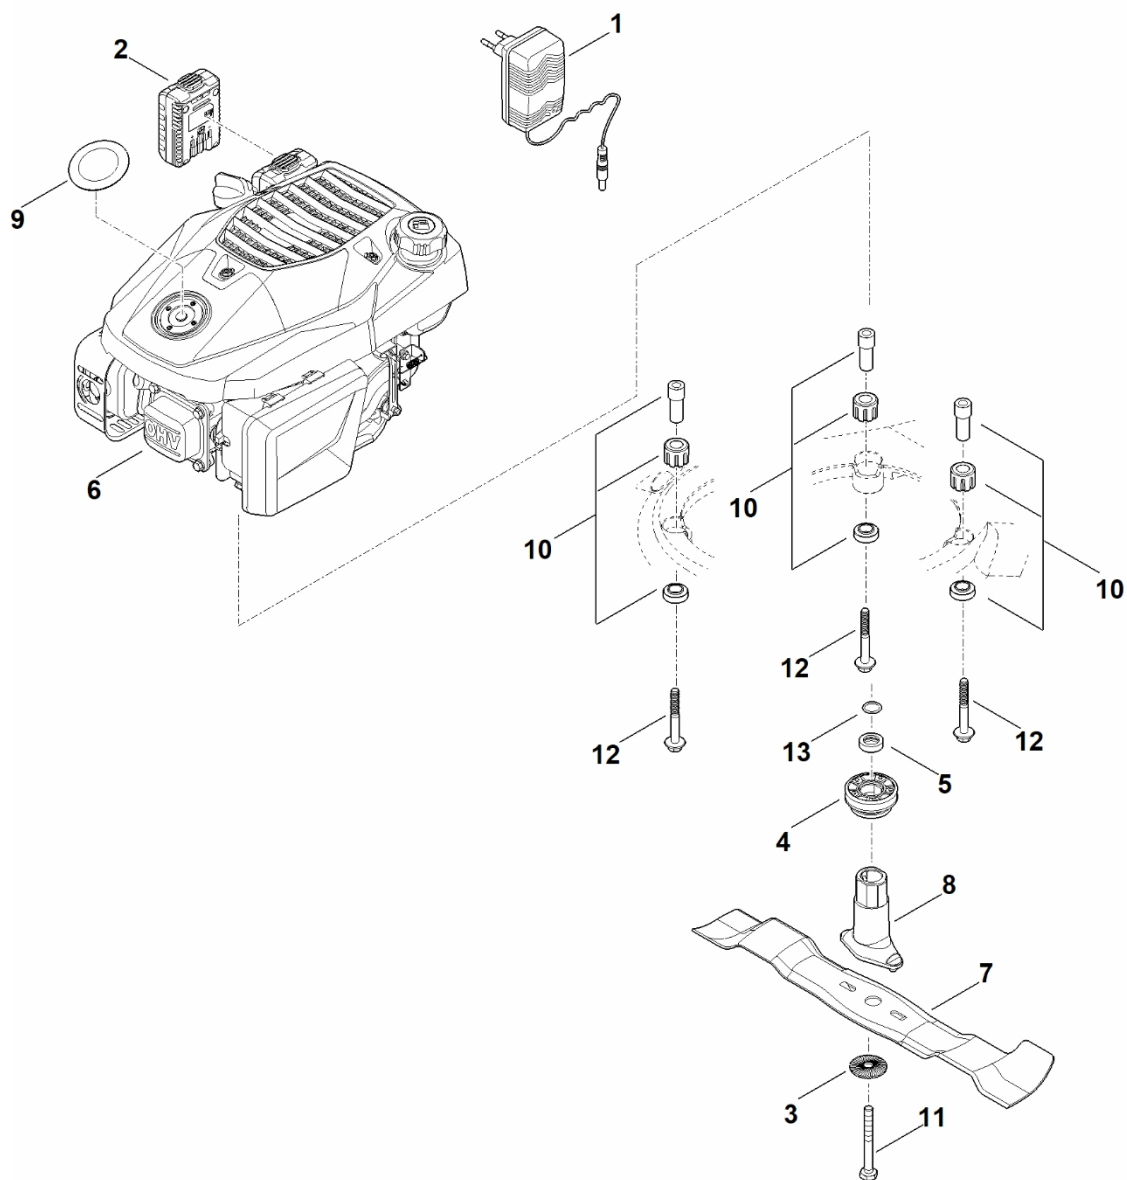

E – Náprava, převodovka

E – Náprava, převodovka

#	Číslo dílu	Popis	Množství	Obsahuje jeden nebo více článků	Poznámky
1	0000 704 8300	Klíč k volnoběžce	2		
2	6103 704 7910	Ochranný disk	2		
3	6105 704 7400	Ozubené kolo	1		
4	6105 704 7410	Ozubené kolo	1		
5	6360 643 3800	Napínací pružina	1		
6	6364 640 0100	Převodovka cpl.	1	5,8,24,29,31,32	
7	6364 700 2410	Zadní náprava	1		
8	6364 700 2500	Kladka s drážkou, kompletní	1	29,31,32	
9	6364 704 2100	Klínový řemen	1		
10	6364 703 4000	Spony (zobrazení výšky řezu)	1		
11	6364 703 4900	Ohnutá pružina	1		
12	6364 703 5100	Napínací pružina	1		
13	6364 703 8800	Páka posuvu	1		
14	6364 704 1210	Držák zadní osy	2		
15	6364 763 3010	Ložisko	1		
17	6364 763 6000	Záchytná páčka	1		
18	6375 700 0402	Kolečko cpl. 230	2	20,28	
19	6375 704 0311	Kryt kola	2		
20	6375 704 3611	Kryt	2		
21	9216 261 1100	Matice s přírubou M8	2		
22	9291 021 0160	Podložka 7,4	1		
23	9296 021 1609	Podložka 12x18x0,5	2		
24	9380 620 2730	Pružný kolík 5x36	1		
25	9460 624 1000	Zajišťovací kroužek 10	2		
26	9460 624 0500	Zarážkový kroužek 5	1		
27	9460 624 0500	Zajišťovací kroužek 5	1		

F - Motor, čepel

F - Motor, čepel

#	Číslo dílu	Popis	Množství	Obsahuje jeden nebo více článků	Poznámky
1	0000 430 2502	Nabíječka	1		
2	0000 400 6501	Baterie (10,8 V)	1		
3	0000 702 6600	Podložka	1		
4	6364 700 2510	Kladka s drážkou cpl.	1		
5	6360 764 2801	Rozpěrná objímka	1		
6	6340 011 1855	Čtyřtaktní motor EVC 300.0 E (EVC300-0002)	1		Přečtěte si údaje o motoru, náhradní díly najdete v sekci „Motory“
7	6364 702 0100	Dvouplošné křídlo	1		
8	6364 702 5000	Držák čepele	1		
9	6364 967 1516	Identifikační štítek RM 650 VE	1		
10	6340 007 1026	Tlumič sání vzduchu	1		
11	9008 319 9075	Šestihranná šroub 3/8"x85	1		Lepidlo (LOCTITE 243)
12	9039 488 9000	Závitový šroub 3/8"x70	3		
13	9645 945 7692	O-kroužek 22x3	1		