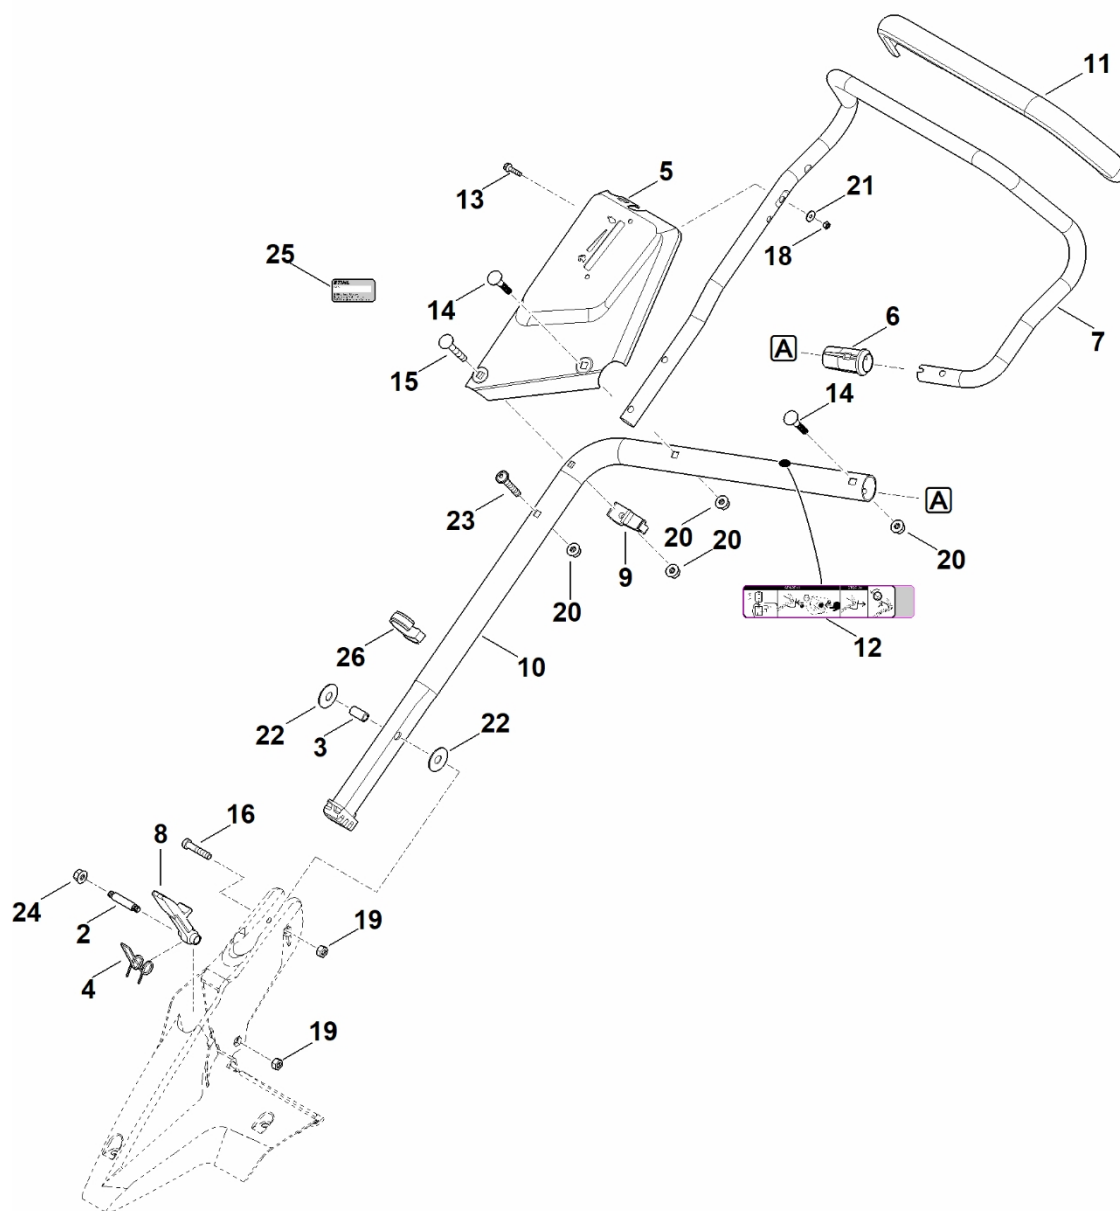

B – Dolní řídítk

B – Dolní řídítk

#	Číslo dílu	Popis	Množství	Obsahuje jeden nebo více položek	Poznámky
2	6338 703 3700	Šroub	1		
3	6338 703 3800	Pouzdro	1		
4	6338 703 4900	Ohnutá pružina	1		
5	6364 760 1730	Panel	1		
6	6392 703 2800	Zátka	1		
7	6364 780 3000	Horní část řídítek	1	11	
8	6364 763 6010	Záchytná páčka	1		
9	6364 764 6700	Zadržovací díl	1		
10	6364 780 2885	Spodní část řídítek	1	12	
11	6364 790 0500	Rukojeť	1		
12	6364 967 4415	Nálepka	1		
13	9018 318 1090	Šestihranná šroub M5x40	1		
14	9027 068 1930	Šroub s kulatou hlavou M8x45	2		
15	9027 318 1970	Šroub s plochou hlavou M8x60	1		
16	9037 318 1900	Válcový šroub M8x40	1		
18	9212 260 0705	Šestihranná matice M5	1		
19	9214 261 1105	Bezpečnostní matice M8	2		
20	9216 261 1100	Matice s přírubou M8	4		
21	9309 021 0110	Podložka 5,3	1		
22	9485 648 2044	Podložka Belleville 34x12,2x1,5	2		
23	9110 391 1950	Šroub s plochou hlavou M8x50	1		
24	9214 320 1105	Bezpečnostní matice M8	1		
25	0000 967 3454	Štítek s číslem stroje	1		
26	6338 703 3105	Spojka pro kabely	1