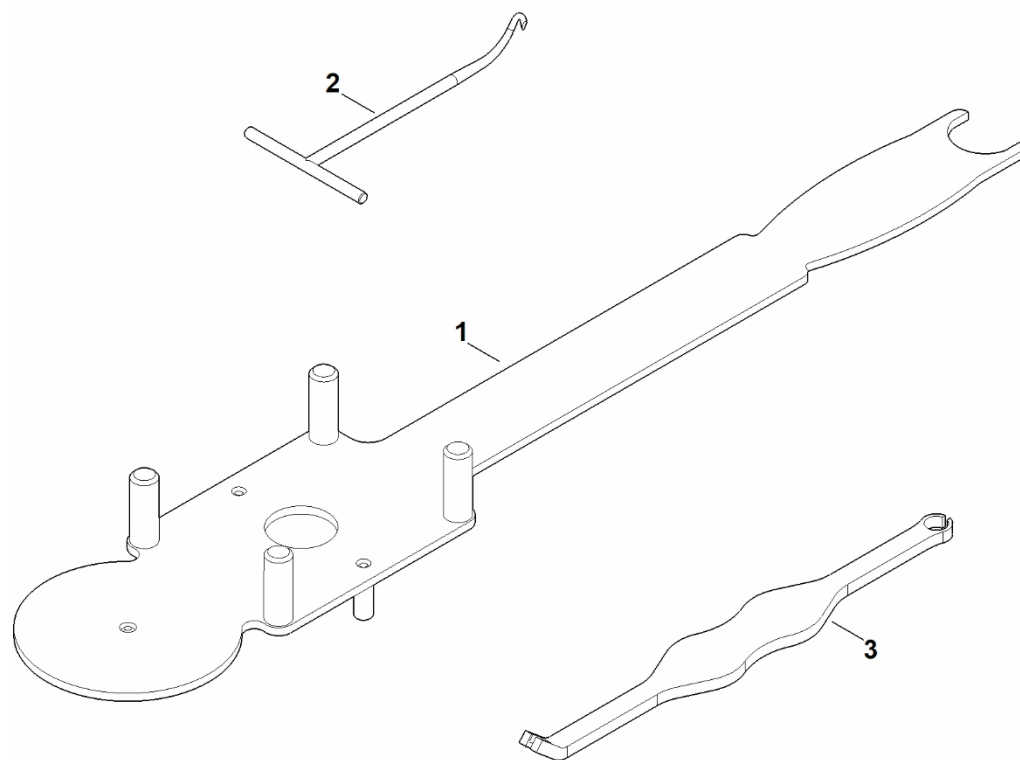

J - Speciální nástroj

J - Speciální nástroj

#	Číslo dílu	Popis	Množství	Obsahuje jeden nebo více článků	Poznámky
1	6165 890 2200	Montážní nástroje	1		
2	0000 890 2800	Montážní háček	1		
3	0000 893 8102	Demontážní nástroje	1