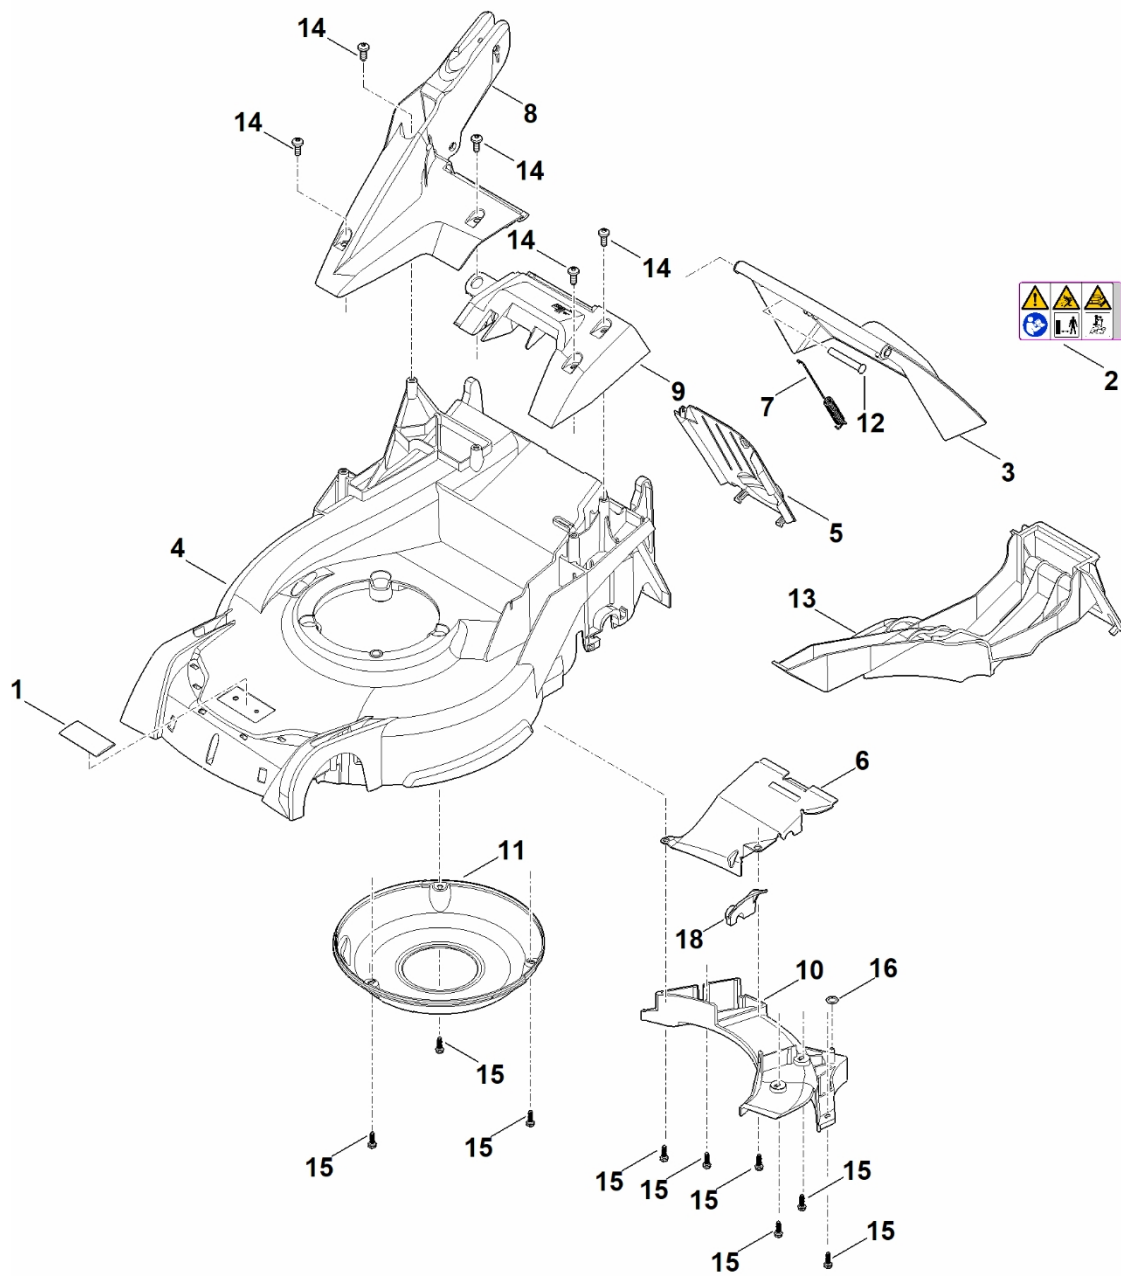

C - Kryt

C - Kryt

#	Číslo dílu	Popis	Množství	Obsahuje jeden nebo více článků	Poznámky
1	0000 967 1001	Štít	1		
2	0000 967 6729	Varování	1		
3	6364 700 2720	Oblast	1	2	
4	6364 700 8501	Kryt	1	1	
5	6364 701 3610	Vymáhání	1		
6	6364 780 4400	Deflektor (s držákem)	1	18	
7	6364 703 5110	Napínací pružina	1		
8	6364 703 6205	Konzola	1		
9	6364 703 6600	Rukojeť	1		
10	6364 780 2000	Kryt	1	16	
11	6364 706 0740	Vymáhání	1		
12	6340 706 5901	Šroub	1		
13	6364 766 8300	Mulčovací uzávěr	1		
14	9039 488 1801	Závitový šroub M8x20	5		
15	9070 010 4430	Šroub IS-TT6x20	9		
16	6364 708 9300	Podložka	1		
18	6364 763 3800	Podpora	1