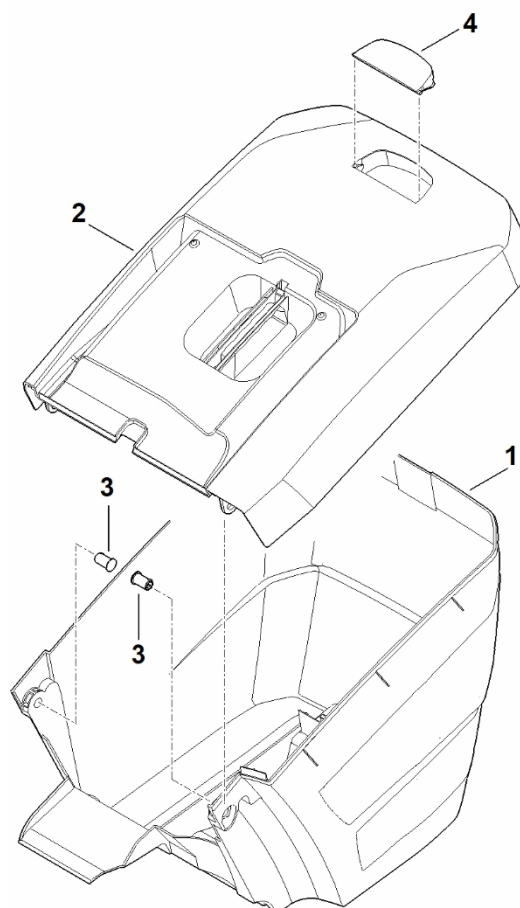

G - Sběrná nádoba

G - Sběrná nádoba

#	Číslo dílu	Popis	Množství	Obsahuje jeden nebo více článků	Poznámky
1	6364 703 9606	Spodní část sběrné nádoby	1		
2	6364 760 2101	Horní část sběrné nádoby	1	4	
3	6375 703 9010	Šroub	2		
4	6375 708 8000	Klapka	1