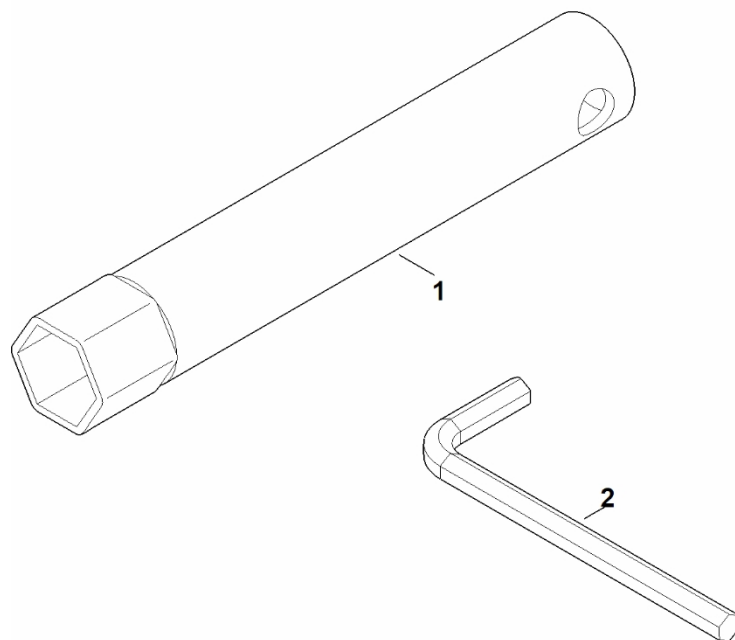

H - Nástroje

H - Nástroje

#	Číslo dílu	Popis	Množství	Obsahuje jeden nebo více článků	Poznámky
1	0812 190 1006	Klíč na svíčky	1		
2	6013 893 0900	Imbusový klíč	1