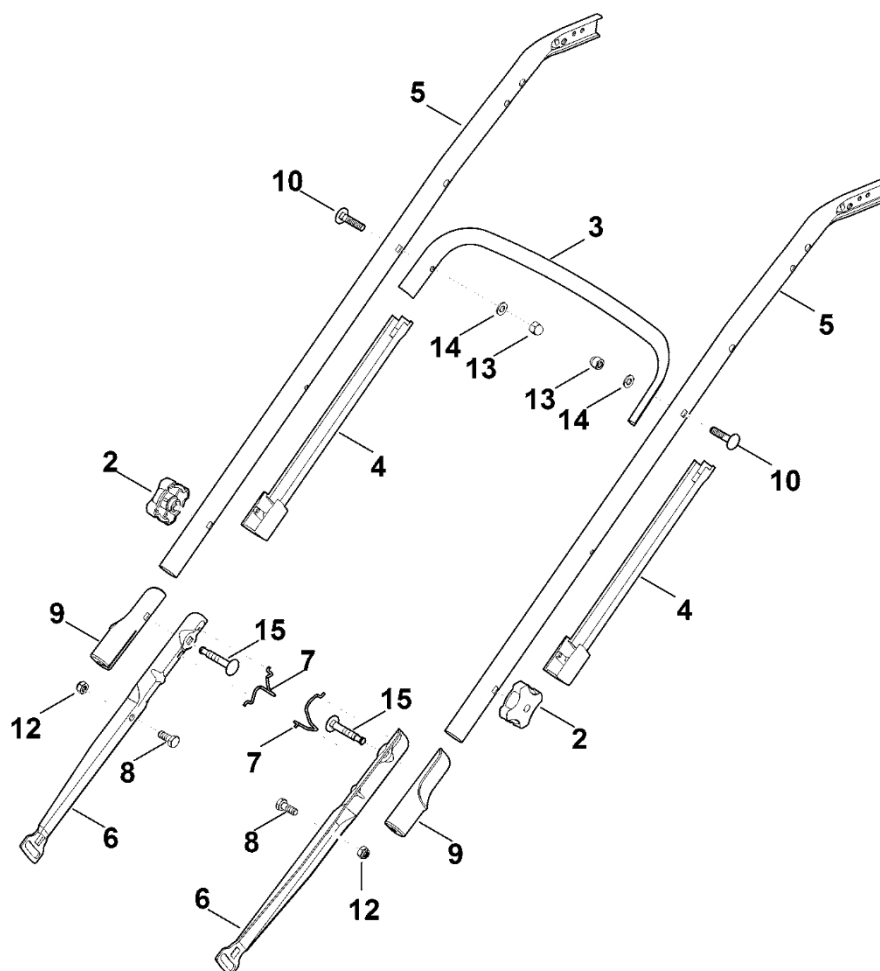

B – Dolní řídítk

B – Dolní řídítk

#	Číslo dílu	Popis	Množství	Obsahuje jeden nebo více článků	Poznámky
2	0000 760 1800	Upínací kolečko	2		
3	6340 703 3305	Výztuž	1		
4	6340 706 6600	Průvodce	2		
5	6340 763 4900	Střední část řídítek	2		
6	6375 763 4801	Spodní část řídítek	2		
7	6375 706 6611	Vodítko	2		
8	9008 318 1780	Šestihranná šroub M8x16	2		
9	6375 703 3800	Pouzdro	2		
10	9027 068 1901	Šroub s kulatou hlavou M8x38	2		
12	9212 260 1100	Šestihranná matice M8	2		
13	9240 216 1100	Krycí matice M8	2		
14	9291 020 0180	Podložka 8,4	2		
15	0000 703 3705	Šroub M8x50	2