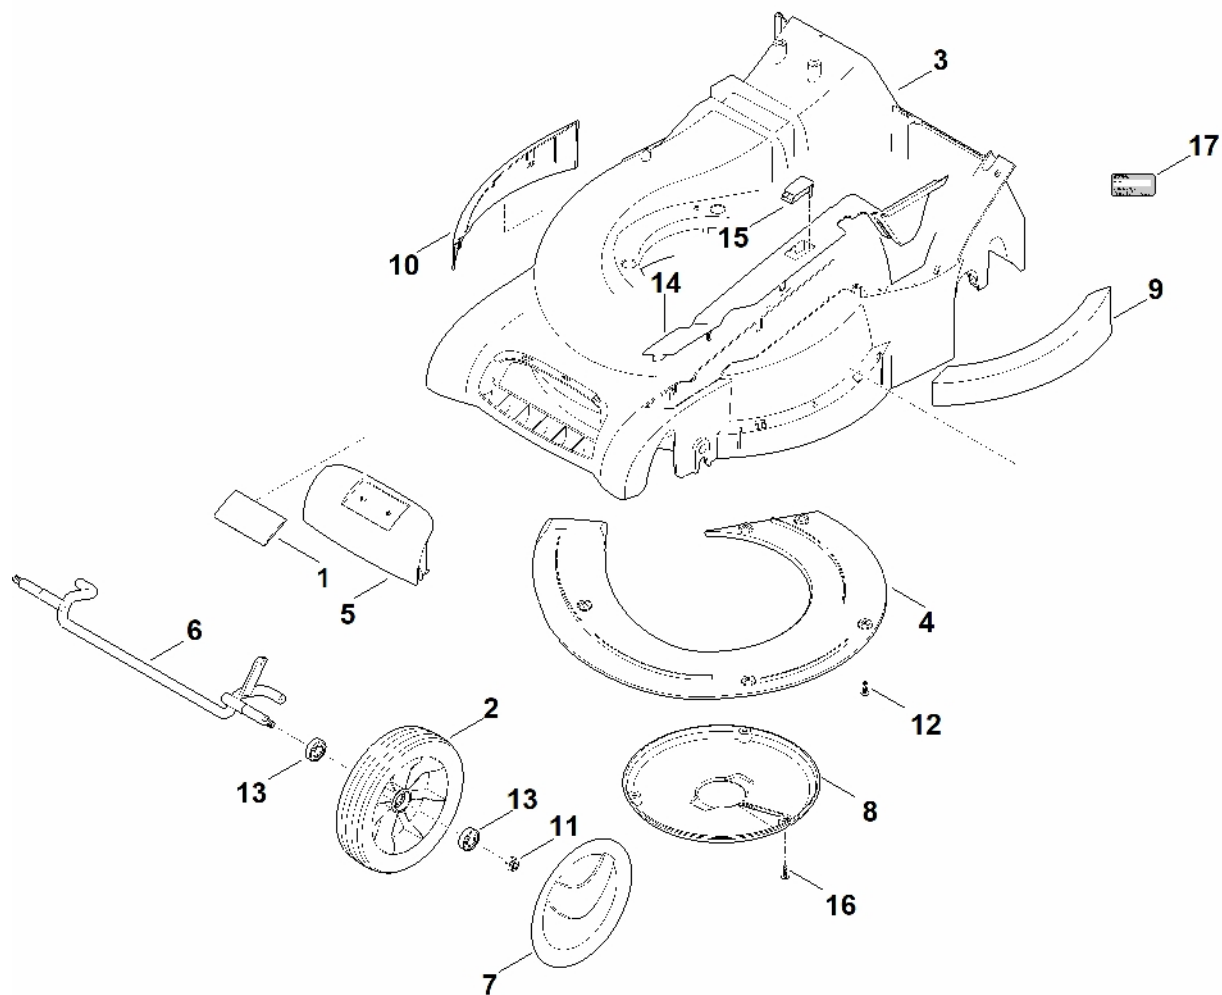

D - Kryt, osa

D - Kryt, osa

#	Číslo dílu	Popis	Množství	Obsahuje jeden nebo více položek	Poznámky
1	0000 967 1001	Štít	1		
2	6360 700 0400	Kolo kompletní 180	2	13	
3	6340 700 8511	Kryt cpl.	1	4,9,10,12	
4	6340 701 3600	Kryt	1		
5	0000 701 3601	Vymáhání	1	1	
6	6340 700 2401	Osa	1		
7	6340 704 0301	Kryt kola	2		
8	6340 706 0716	Kryt	1		
9	6340 706 7300	Bouclier	1		
10	6340 706 7305	Štít	1		
11	9212 260 1100	Šestihranná matice M8	2		
12	9104 007 4270	Válcový šroub IS-P5x16	5		
13	9503 003 5297	Kuličkové ložisko s drážkou 6001-2TRS	4		
14	6340 780 2080	Kryt	1	15	
15	6375 701 3500	Indikační sklo	1		
16	9104 007 4270	Válcový šroub IS-P5x16	3		
17	0000 967 3454	Štítek s číslem stroje	1		
17	6340 967 1815	Typový štítek RM 545.0 VE	1