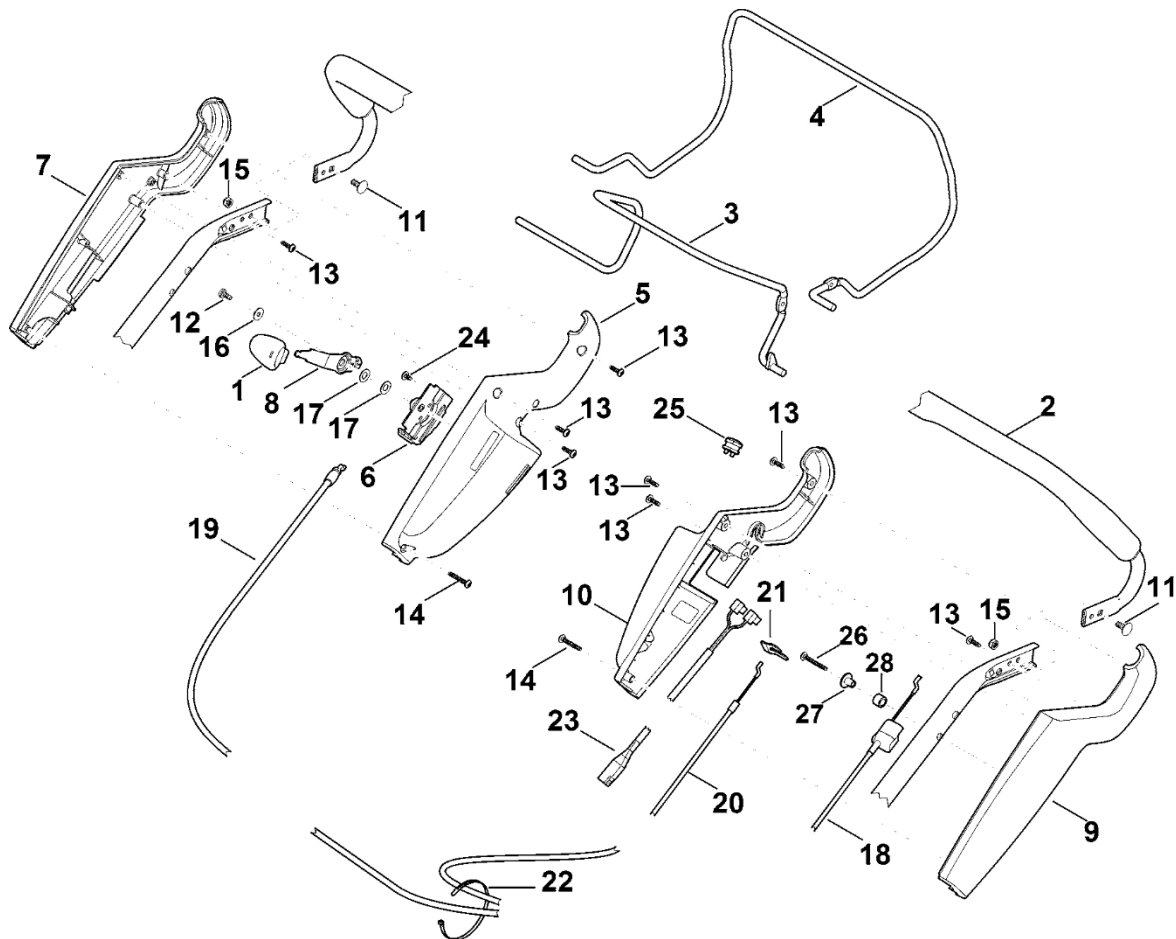

RM 545.0 VE

Seznam dílů
27.01.2023
Francie,
francouzština

Elektrický start Pohon Vario

Obsah

A – Horní část řídítek	2
B – Dolní řídítka	5
C – Podvozek, nastavení výšky	7
D – Kryt, osa	10
E – Osa, převodovka	12
F – Motor, nůž	15
G - Sběrný koš.....	17
H - Nástroje	19
I - Elektrické připojení	21
J - Speciální nástroj	23
K – Maziva	25

A – Horní část říditel

A – Horní část řídítel

#	Číslo dílu	Popis	Množství	Obsahuje jeden nebo více článků	Poznámky
1	0000 989 8101	Rukojeť	1		
2	6340 780 3010	Horní část řídítek	1		
3	6340 760 1500	Ovládací páka	1		
4	6340 764 0210	Ovládací páka	1		
5	6340 182 1332	Polovina krytu	1		
6	6375 700 6800	Podpěra	1		
7	6375 182 1302	Polovina krytu	1		
8	6375 182 2900	Nastavovací páka	1		
9	6375 764 0602	Polovina krytu	1		
10	6340 764 0602	Polovina krytu	1		
11	9027 318 1280	Šroub s kulatou hlavou M6x16	2		
12	9039 488 0974	Šroub s vnitřním závitem M5x12	1		
13	9104 007 4270	Válcový šroub IS-P5x16	8		
14	9104 007 4294	Závitový šroub P5x30	2		
15	9212 260 0900	Šestihranná matice M6	2		
16	9307 020 0120	Podložka 5,3	1		
17	9486 648 0300	Podložka Belleville A16	2		
18	6340 700 7520	Ovládací kabel	1		Pohon
19	6360 700 7500	Ovládací kabel	1		Rychlost
20	6340 700 7505	Ovládací kabel	1		Vypnutí motoru
21	6375 764 6700	Podpora	1		
22	0751 010 7054	Kabelové svorky	1		
23	6340 440 3001	Kabelový svazek	1		
24	9104 003 8760	Šroub Parker P4,5x9	1		
25	6340 430 0700	Startovací tlačítko	1		
26	9104 007 4298	Válcový šroub IS-P5x50	1		