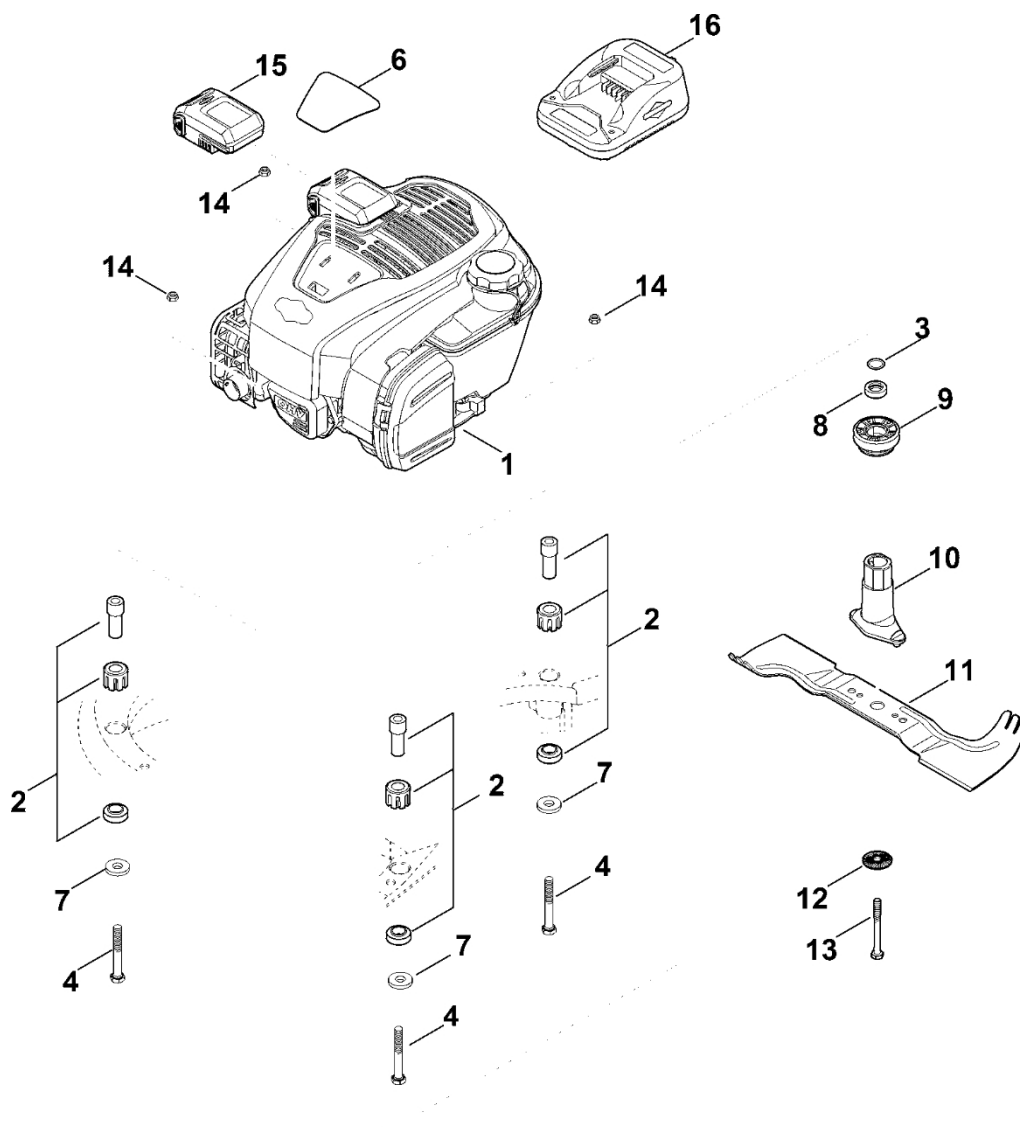

F - Motor, čepel

F - Motor, čepel

#	Číslo dílu	Popis	Množství	Obsahuje jeden nebo více článků	Poznámky
1	6340 011 1831	B&S, čtyřtákní motor 104M0B-0123-H5	1		Přečtěte si údaje o motoru, náhradní díly najdete v sekci „Motory“
1	6340 011 1830	B&S, čtyřtákní motor 104M05-0024-H1, 104M0B-0123-H1 Do sériového čísla: 439509163	1		Přečtěte si údaje o motoru, náhradní díly najdete v sekci „Motory“
2	6340 007 1026	Tlumič sání vzduchu	1		
3	9645 945 7692	O-kroužek 22x3	1		
4	9007 319 2010	Šestihranná šroub M8x80	3		
6	6340 967 1515	Identifikační štítek RM 545 VE	1		
7	9307 021 0180	Podložka 8,4	3		
8	6360 764 2801	Rozpěrná objímka	1		
9	6364 700 2510	Kladka s drážkou cpl.	1		
10	6364 702 5000	Držák nože	1		
11	6340 702 0100	Nůž	1		
12	0000 702 6600	Podložka	1		
13	9008 319 9075	Šestihranná šroub 3/8"x85	1		Lepidlo (LOCTITE 243)
14	9214 320 1105	Bezpečnostní matice M8	3		
15	0000 400 6500	Baterie B&S (10,8 V)	1		
16	0000 430 2501	Nabíječka B&S	1