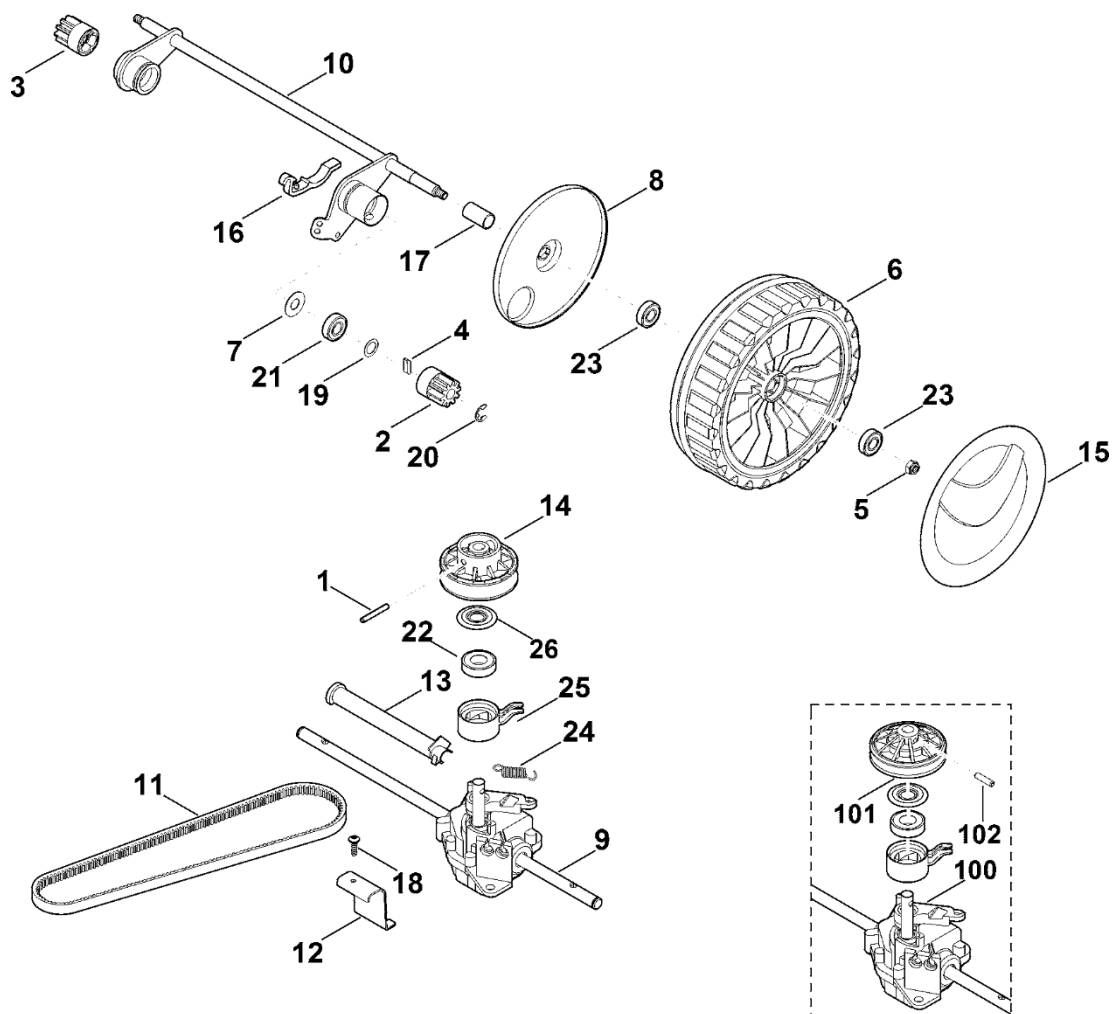

E – Náprava, převodovka

E – Náprava, převodovka

#	Číslo dílu	Popis	Množství	Obsahuje jeden nebo více článků	Poznámky
1	9380 620 2730	Pružný kolík 5x36	1		
2	6105 704 7400	Ozubené kolo	1		
3	6105 704 7410	Pastorek	1		
4	0000 704 8300	Klíč volnoběžky	2		
5	9212 260 1100	Šestihranná matice M8	2		
6	0000 700 0425	Kolo 200	2	8,23	
6	6383 700 0421	Kolo kompletní 200	2	8,23	
7	6103 704 7910	Ochranný disk	2		
8	6375 704 3611	Kryt	2		
9	6340 640 0113	Přenos cpl.	1	1,14,22,24-26	
10	6340 700 2411	Osa	1		
11	6340 704 2101	Klínový řemen	1		Pohon
12	6340 704 2700	Podpora	1		
13	6340 706 8100	Ochranný rám	1		
14	6364 700 2500	Kladka s drážkou cpl.	1	22,25,26	
15	6375 704 0301	Kryt kola	2		
16	6375 763 2800	Čep nápravy	2		
17	6340 708 3700	Rozpěrná trubka	1		
18	9104 007 4289	Parkerova šroub IS-P5x20	1		
19	9296 021 1609	Podložka 12x18x0,5	2		
20	9460 624 1000	Zajišťovací kroužek 10	2		
21	9503 003 5297	Kuličkové ložisko s drážkou 6001-2TRS	2		
22		Kuličkové ložisko s drážkou	1		žádné samostatné náhradní díly
23	9503 003 5297	Kuličkové ložisko s drážkou 6001-2TRS	4		
24	6360 643 3800	Napínací pružina	1