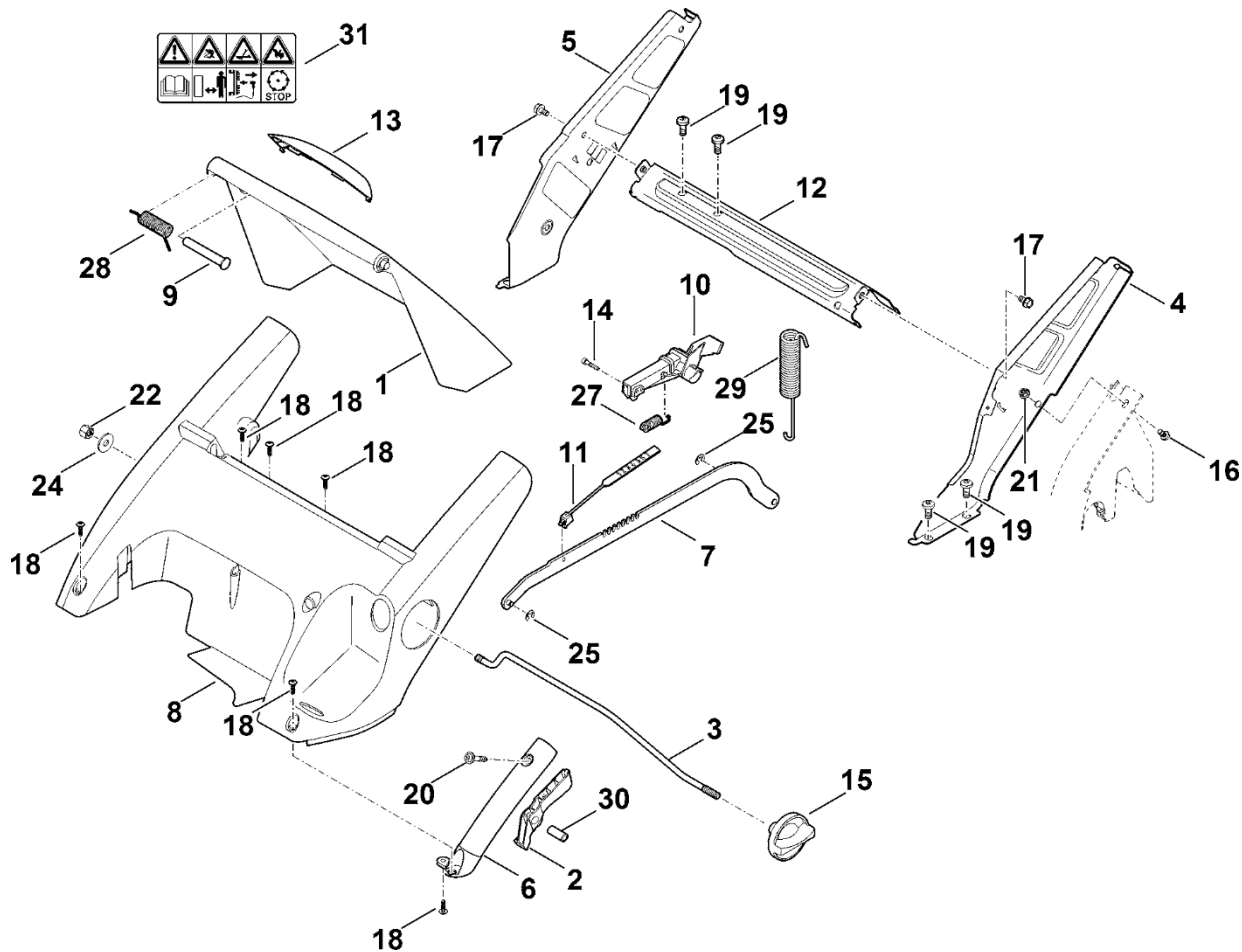

C – Podvozek, nastavení výšky

C – Podvozek, nastavení výšky

#	Číslo dílu	Popis	Množství	Obsahuje jeden nebo více článků	Poznámky
1	6340 700 2701	Klapka cpl.	1	13,31	
2	6340 700 7000	Páka	1	30	
3	6340 703 1700	Tyčinka	1		
4	6340 760 4291	Levá konzola	1	20	
5	6340 703 6205	Pravá konzola	1		
6	6340 703 6600	Rukojeť	1		
7	6340 780 0400	Páka posuvu, kompletní	1		
8	6340 706 0704	Kryt	1		
9	6340 706 5901	Boulon	1		
10	6340 780 3190	Segment s drážkami	1	14	
11	6340 763 2000	Index	1		
12	6340 763 4501	Protiváha	1		
13	6340 706 6710	Držák rukojeti	1		
14	6375 708 8400	Šroub M4x20	2		
15	6375 760 1800	Upínací kolečko cpl.	1		
16	9008 319 1260	Šestihranná šroub M6x12	1		
17	9039 488 1266	Závitový šroub M6x12	2		
17	9039 488 1230	Závitový šroub M6x8	2		
18	9104 007 4270	Válcový šroub IS-P5x16	6		
19	9104 007 9975	Závitový šroub P8x18	6		
20	9070 010 1050	Šroub TT-M5x28	1		
21	9216 261 0901	Šestihranná matice M6	1		
22	9241 288 1980	Krycí matice M8	1		
24	9307 021 0180	Podložka 8,4	1		
25	9460 624 0400	Zajišťovací kroužek 4	2		
27	6375 703 5111	Napínací pružina	1