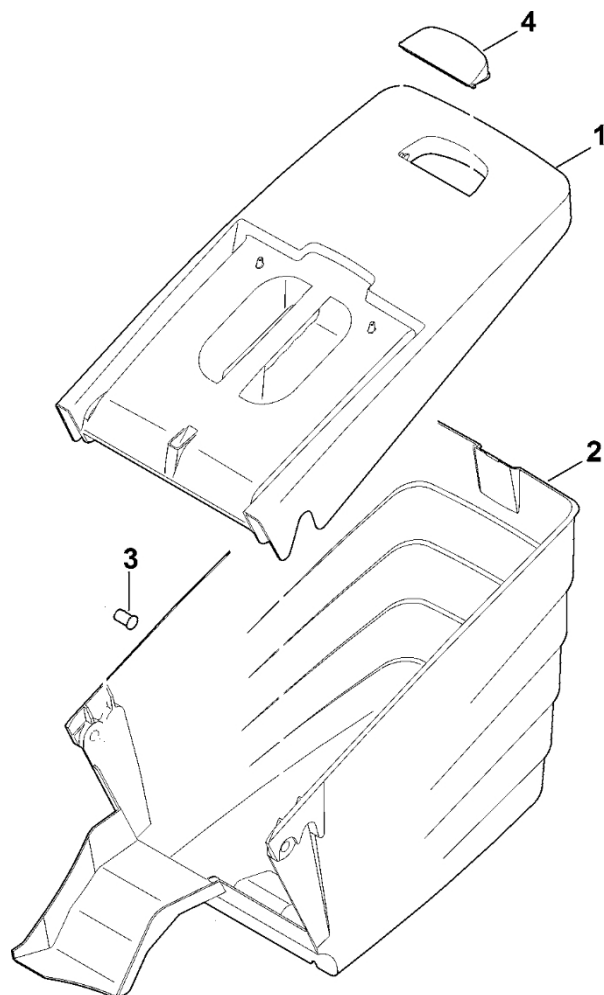

G - Sběrná nádoba

G - Sběrná nádoba

#	Číslo dílu	Popis	Množství	Obsahuje jeden nebo více článků	Poznámky
1	6340 760 2101	Horní část sběrné nádoby	1	4	
2	6340 703 9607	Spodní část sběrné nádoby	1		
3	6375 703 9010	Šroub	2		
4	6375 708 8000	Klapka	1