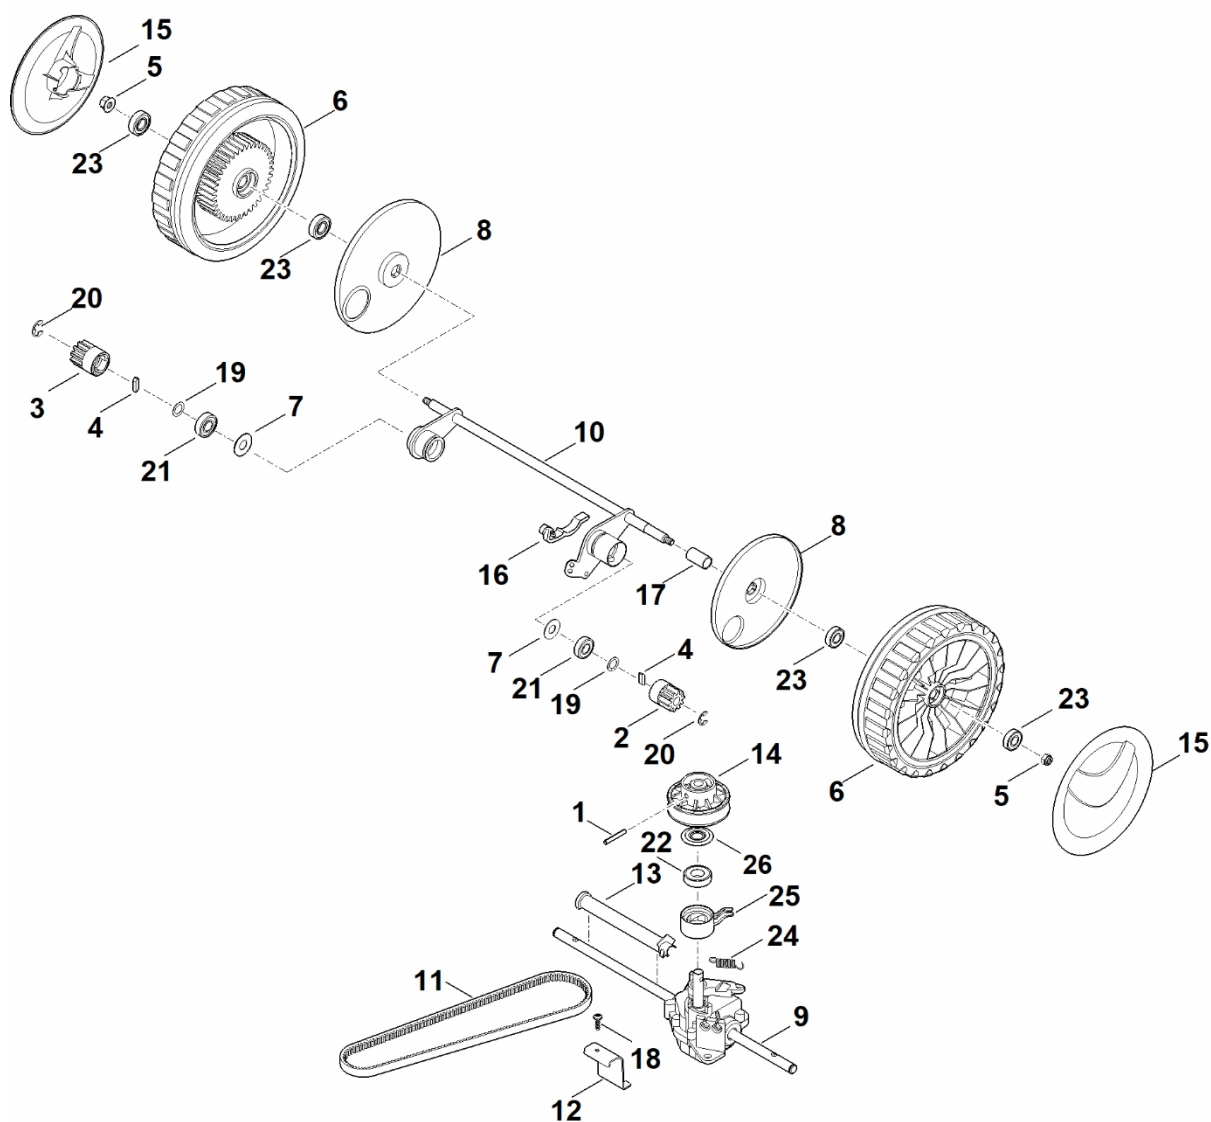

E – Náprava, převodovka

E – Náprava, převodovka

#	Číslo dílu	Popis	Množství	Obsahuje jeden nebo více článků	Poznámky
1	9380 620 2730	Pružný kolík 5x36	1		
2	6105 704 7400	Ozubené kolo	1		
3	6105 704 7410	Pastorek	1		
4	0000 704 8300	Klíč volnoběžky	2		
5	9212 260 1100	Šestihranná matice M8	2		
6	0000 700 0425	Kolo 200	2	8,23	
6	6383 700 0421	Kolo cpl. 200 Do sériového čísla: 444923104	2	8,23	
7	6103 704 7910	Ochranný disk	2		
8	6375 704 3611	Kryt	2		
9	6340 640 0113	Přenos cpl.	1	1,14,22,24-26	
10	6340 700 2411	Osa	1		
11	6340 704 2101	Klínový řemen	1		Pohon
12	6340 704 2700	Podpora	1		
13	6340 706 8100	Ochranný rám	1		
14	6364 700 2500	Kladka s drážkou, kompletní.	1	22,25,26	
15	6375 704 0301	Kolečko	2		
16	6375 763 2800	Čep s drážkou	2		
17	6340 708 3700	Rozpěrná trubka	1		
18	9104 007 4289	Závitový šroub P5x20	1		
19	9296 021 1609	Podložka 12x18x0,5	2		
20	9460 624 1000	Zajišťovací kroužek 10	2		
21	9503 003 5297	Kuličkové ložisko s drážkou 6001-2TRS	2		
22		Kuličkové ložisko s drážkou	1		žádné samostatné náhradní díly
23	9503 003 5297	Kuličkové ložisko s drážkou 6001-2TRS	4		
24	6360 643 3800	Napínací pružina	1