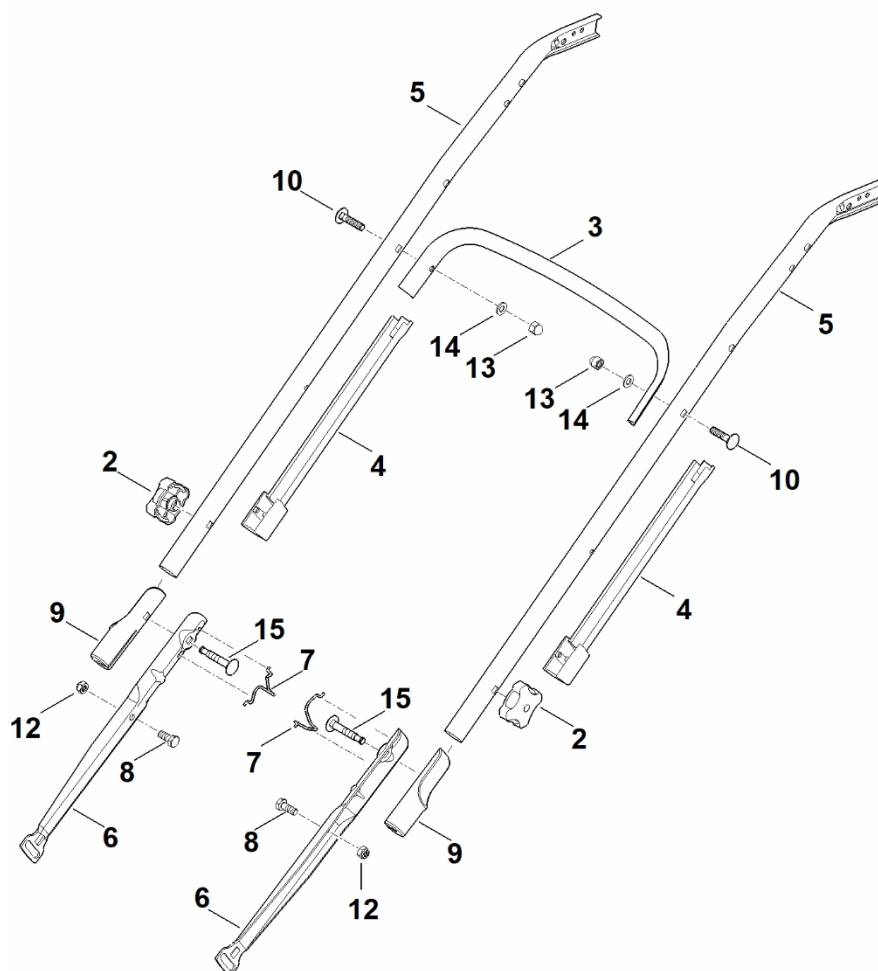

B – Dolní řídítk

B – Dolní řídítk

#	Číslo dílu	Popis	Množství	Obsahuje jeden nebo více položek	Poznámky
2	0000 760 1800	Upínací kolečko	2		
3	6340 703 3305	Výztuž	1		
4	6340 706 6600	Průvodce	2		
5	6340 763 4900	Střední část řídítek	2		
6	6375 763 4801	Spodní část řídítek	2		
7	6375 706 6611	Vodítko	2		
8	9008 318 1780	Šestihranná šroub M8x16	2		
9	6375 703 3800	Pouzdro	2		
10	9027 068 1901	Šroub s polokruhovou hlavou M8x38	2		
12	9212 260 1100	Šestihranná matice M8	2		
13	9240 216 1100	Krycí matice M8	2		
14	9291 020 0180	Podložka 8,4	2		
15	0000 703 3705	Šroub M8x50	2