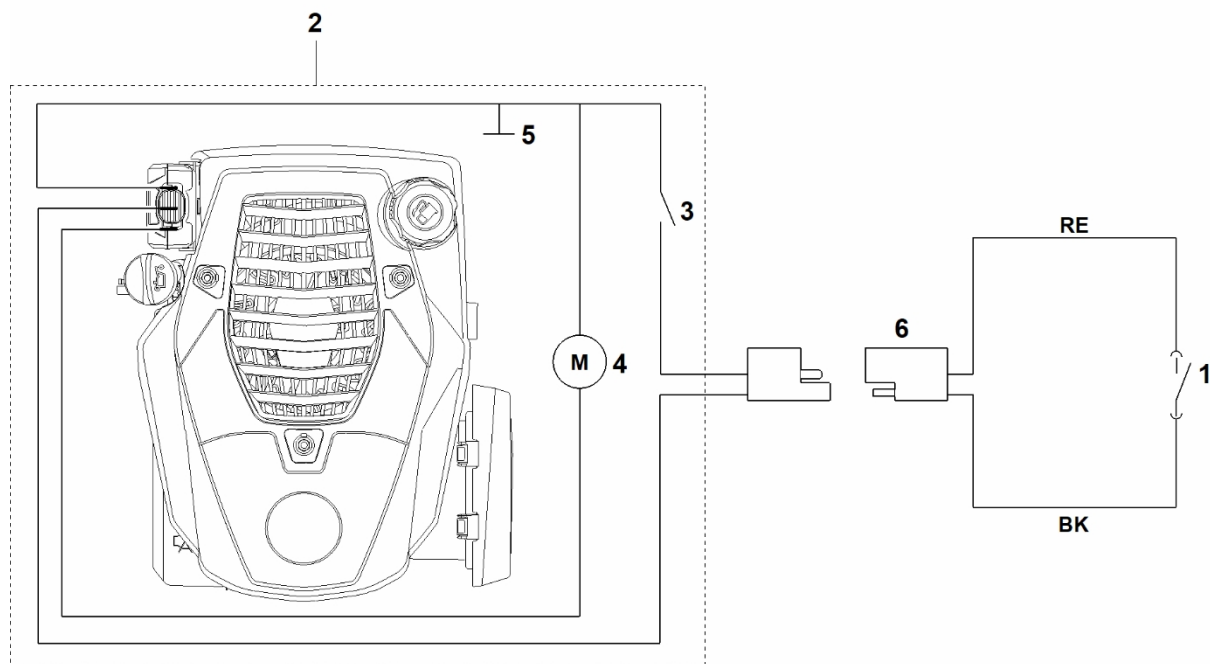

I - Elektrické připojení

I - Elektrické připojení

#	Číslo dílu	Popis	Množství	Obsahuje jeden nebo více článků	Poznámky
		RE = červená	1		
		BK = černá	1		
1		Spouštěcí tlačítko	1		
2		B&S, čtyřtaktní motor	1		
3		Spínač brzdy	1		
4		Startér	1		
5		zemnicí svorka	1		
6		Kabelový svazek	1