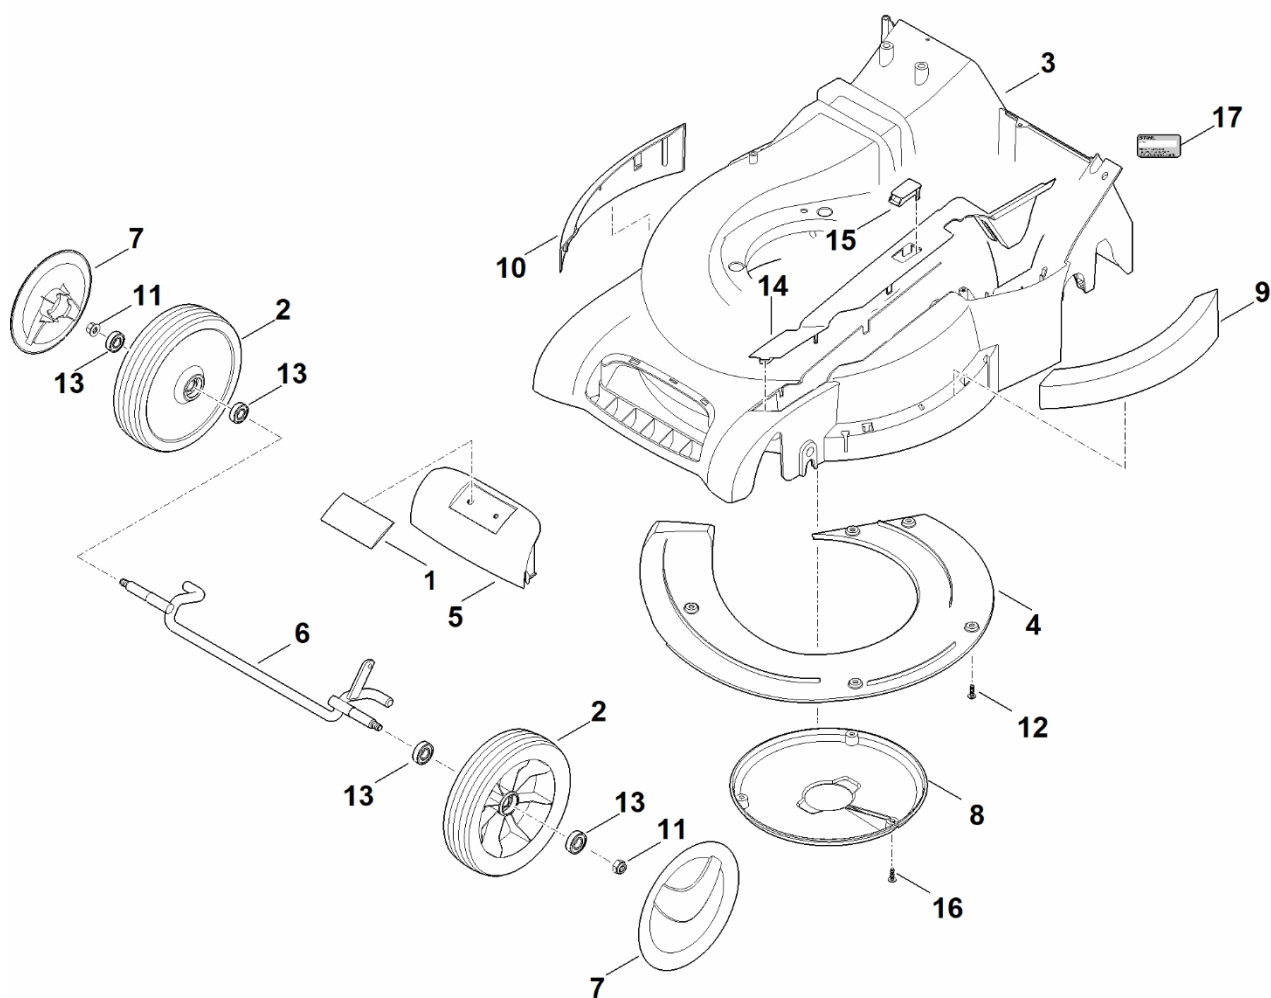

D - Kryt, osa

D - Kryt, osa

#	Číslo dílu	Popis	Množství	Obsahuje jeden nebo více položek	Poznámky
1	0000 967 1001	Štít	1		
2	6360 700 0400	Kolo kompletní 180	2	13	
3	6340 700 8511	Kryt cpl.	1	4,9,10,12	
4	6340 701 3600	Kryt	1		
5	0000 701 3601	Vymáhání	1	1	
6	6340 700 2401	Osa	1		
7	6340 704 0301	Kryt kola	2		
8	6340 706 0716	Kryt	1		
9	6340 706 7300	Bouclier	1		
10	6340 706 7305	Štít	1		
11	9212 260 1100	Šestihranná matice M8	2		
12	9104 007 4270	Závitový šroub P5x16	5		
13	9503 003 5297	Kuličkové ložisko s drážkou 6001-2TRS	4		
14	6340 780 2080	Kryt	1	15	
15	6375 701 3500	Indikační sklo	1		
16	9104 007 4270	Závitový šroub P5x16	3		
17	0000 967 3454	Štítek s číslem stroje	1