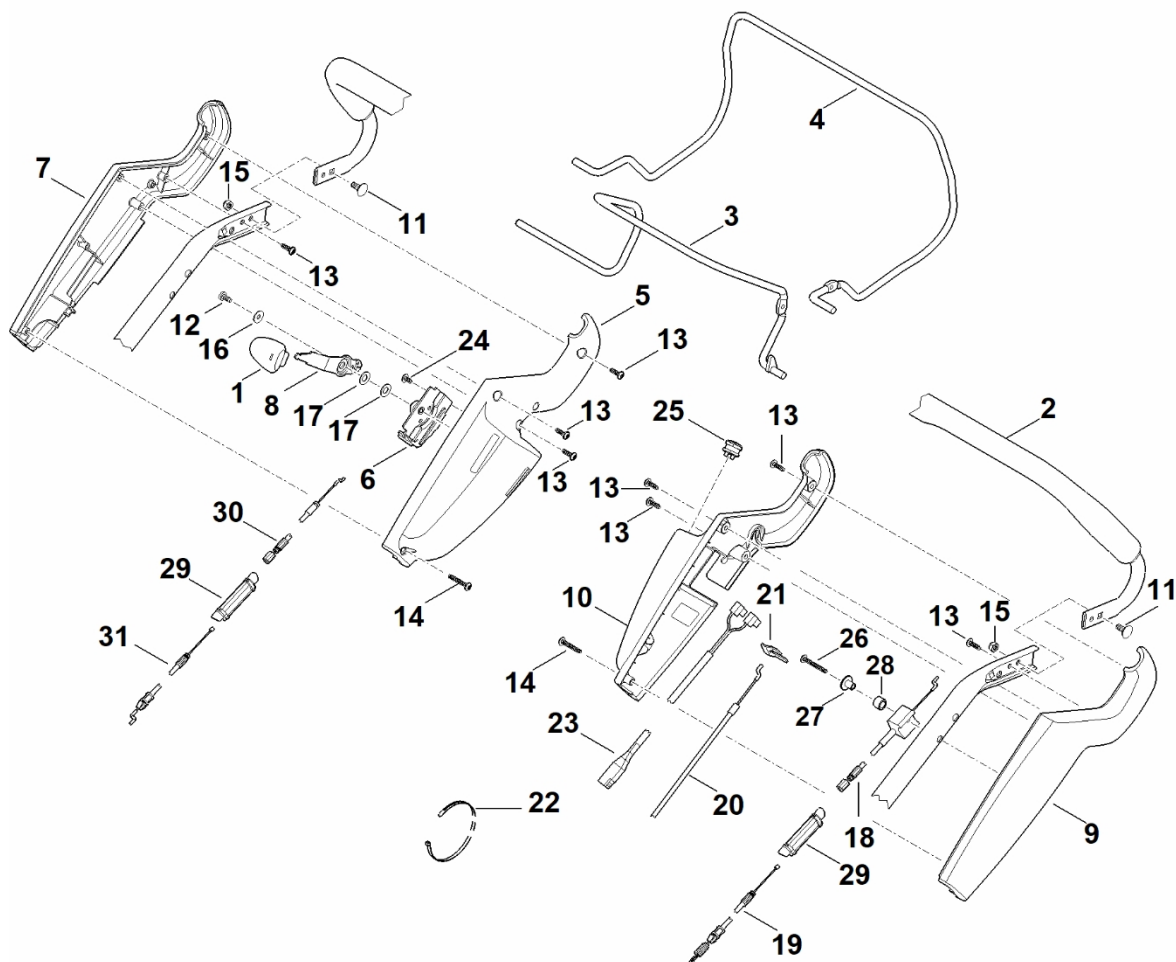

# A – Horní část řídítel

# A – Horní část řídítel

#	Číslo dílu	Popis	Množství	Obsahuje jeden nebo více článků	Poznámky
1	0000 989 8101	Rukojeť	1		
2	6340 780 3010	Horní část řídítek	1		
3	6340 760 1500	Ovládací páka	1		
4	6340 764 0210	Ovládací páka	1		
5	6340 182 1332	Polovina krytu	1		
6	6375 700 6800	Podpěra	1		
7	6375 182 1302	Polovina krytu	1		
8	6375 182 2900	Nastavovací páka	1		
9	6375 764 0602	Polovina krytu	1		
10	6340 760 7203	Polovina krytu	1		
11	9027 318 1280	Šroub s kulatou hlavou M6x16	2		
12	9039 488 0974	Šroub s vnitřním závitem M5x12	1		
13	9104 007 4270	Závitový šroub P5x16	8		
14	9104 007 4294	Závitový šroub P5x30	2		
15	9212 260 0900	Šestihranná matice M6	2		
16	9307 020 0120	Podložka 5,3	1		
17	9486 648 0300	Podložka Belleville A16	2		
18	6340 700 7504	Ovládací kabel	1		Rychlost
19	6340 700 7560	Ovládací kabel	1		Pohon
20	6340 700 7555	Ovládací kabel	1		Vypnutí motoru
21	6375 764 6700	Podpora	1		
22	0751 010 7054	Kabelové svorky	1		
23	6340 440 3001	Svazek kabelů	1		
24	9104 003 8760	Šroub Parker P4,5x9	1		
25	6340 430 0700	Startovací tlačítko	1		
26	9104 007 4298	Válcový šroub IS P5x50	1		

## A – Horní část říditel

#	Číslo dílu	Popis	Množství	Obsahuje jeden nebo více článků	Poznámky
<b>27</b>	6375 763 1200	Kladka	1		
<b>28</b>	6375 763 3200	Přírubová objímka	1		
<b>29</b>	6358 764 1300	Mezidíl	2		
<b>30</b>	6340 700 7503	Ovládací kabel	1		Pohon
<b>31</b>	6340 700 7525	Ovládací kabel	1		Rychlost