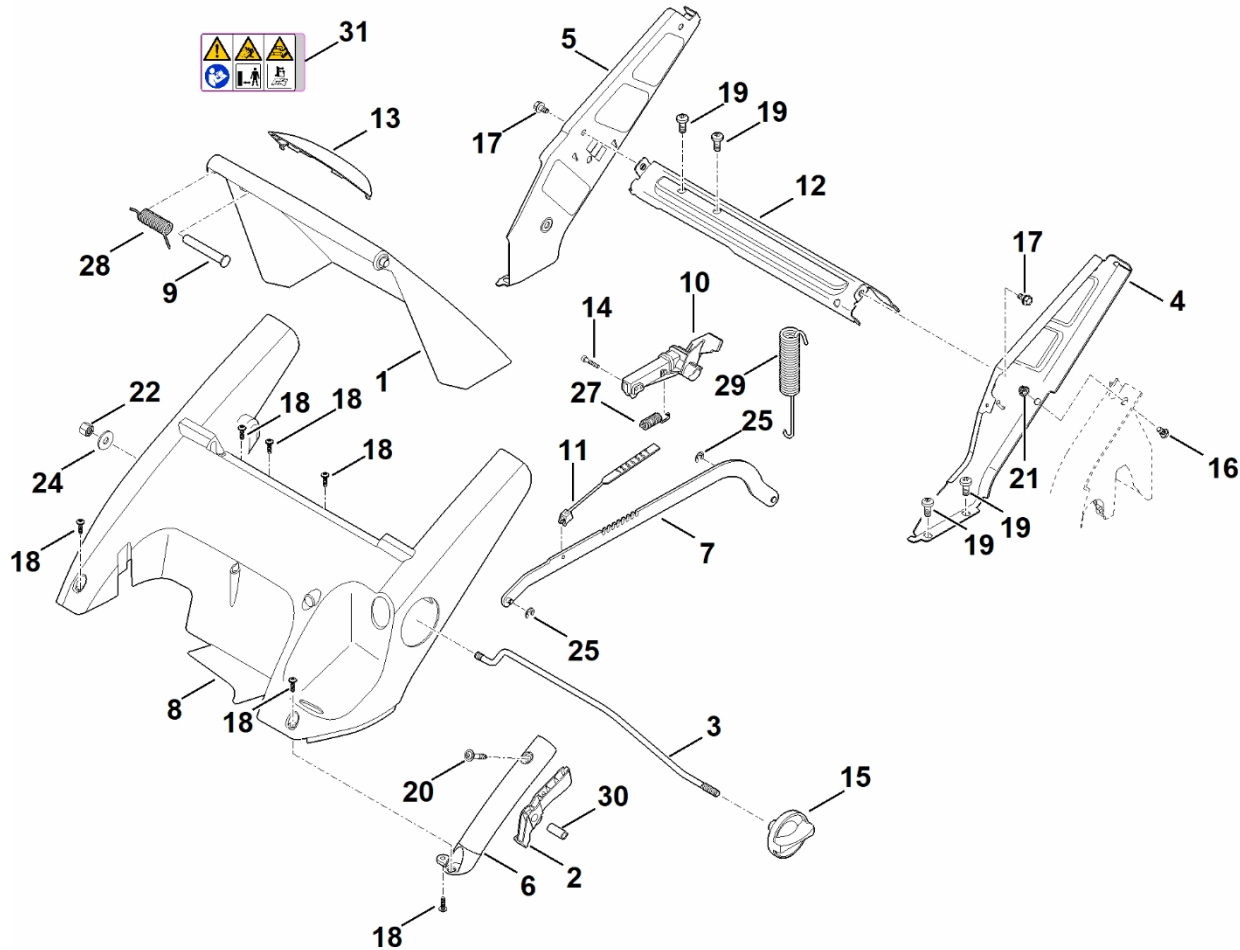

C – Podvozek, nastavení výšky

C – Podvozek, nastavení výšky

#	Číslo dílu	Popis	Množství	Obsahuje jeden nebo více článků	Poznámky
1	6340 700 2717	Klapka cpl.	1	13,31	
2	6340 700 7000	Páka	1	30	
3	6340 703 1700	Tyčinka	1		
4	6340 760 4291	Levá konzola	1	20	
5	6340 703 6205	Pravá konzola	1		
6	6340 703 6600	Rukojeť	1		
7	6340 780 0400	Páka posuvu, kompletní	1		
8	6340 706 0731	Kryt	1		
9	6340 706 5901	Šroub	1		
10	6340 780 3190	Segment s drážkami	1	14	
11	6340 763 2000	Index	1		
12	6340 763 4501	Protiváha	1		
13	6340 706 6710	Držák rukojeti	1		
14	6375 708 8400	Šroub M4x20	2		
15	6375 760 1800	Upínací kolečko, kompletní.	1		
16	9008 319 1260	Šestihranná šroub M6x12	1		
17	9039 488 1266	Závitový šroub M6x12	2		
18	9104 007 4270	Závitový šroub P5x16	6		
19	9104 007 9975	Závitový šroub P8x18	6		
20	9070 010 1050	Šroub TT-M5x28	1		
21	9216 261 0901	Šestihranná matice M6	1		
22	9241 288 1980	Krycí matice M8	1		
24	9307 021 0180	Podložka 8,4	1		
25	9460 624 0400	Zajišťovací kroužek 4	2		
27	6375 703 5111	Napínací pružina	1		
28	6340 708 4505	Ohnutá pružina	1