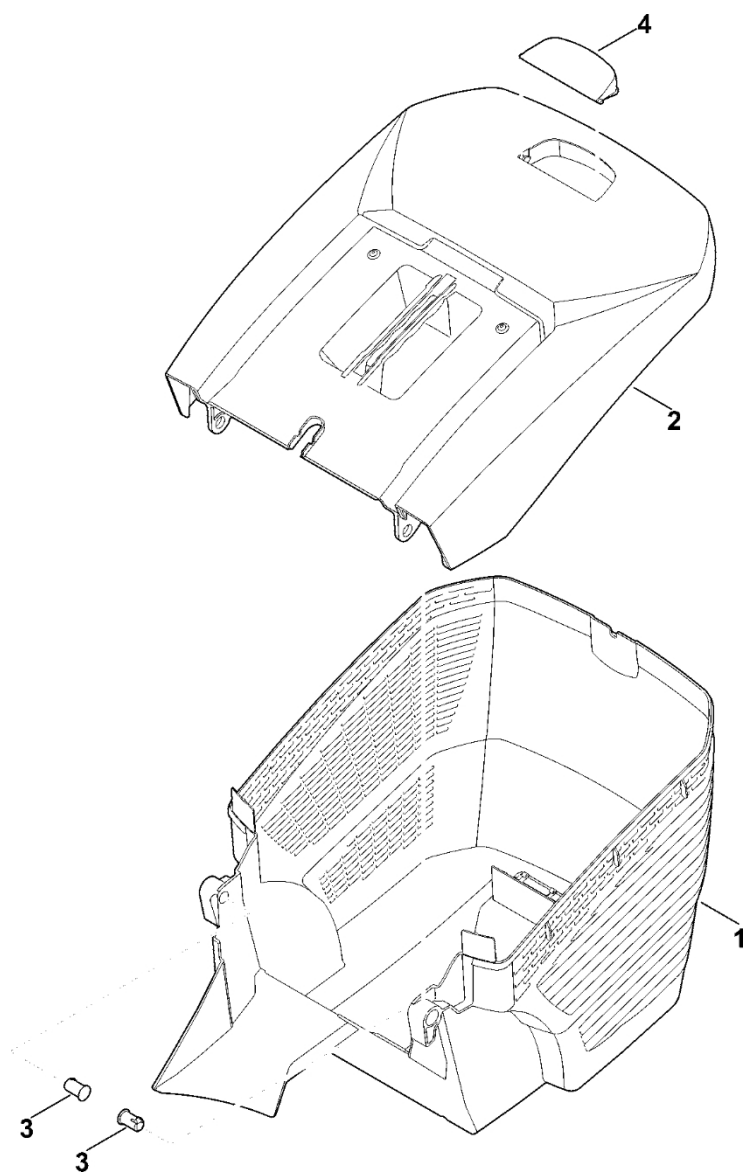

E - Sběrná nádoba

E - Sběrná nádoba

#	Číslo dílu	Popis	Množství	Obsahuje jeden nebo více položek	Poznámky
1	6338 703 9601	Spodní část sběrné nádoby	1		
1	6338 703 9604	Spodní část sběrné nádoby Do sériového čísla: 442231562	1		
2	6338 760 2110	Horní část sběrné nádoby	1	4	
3	6375 703 9010	Šroub	2		
4	6375 708 8000	Klapka	1