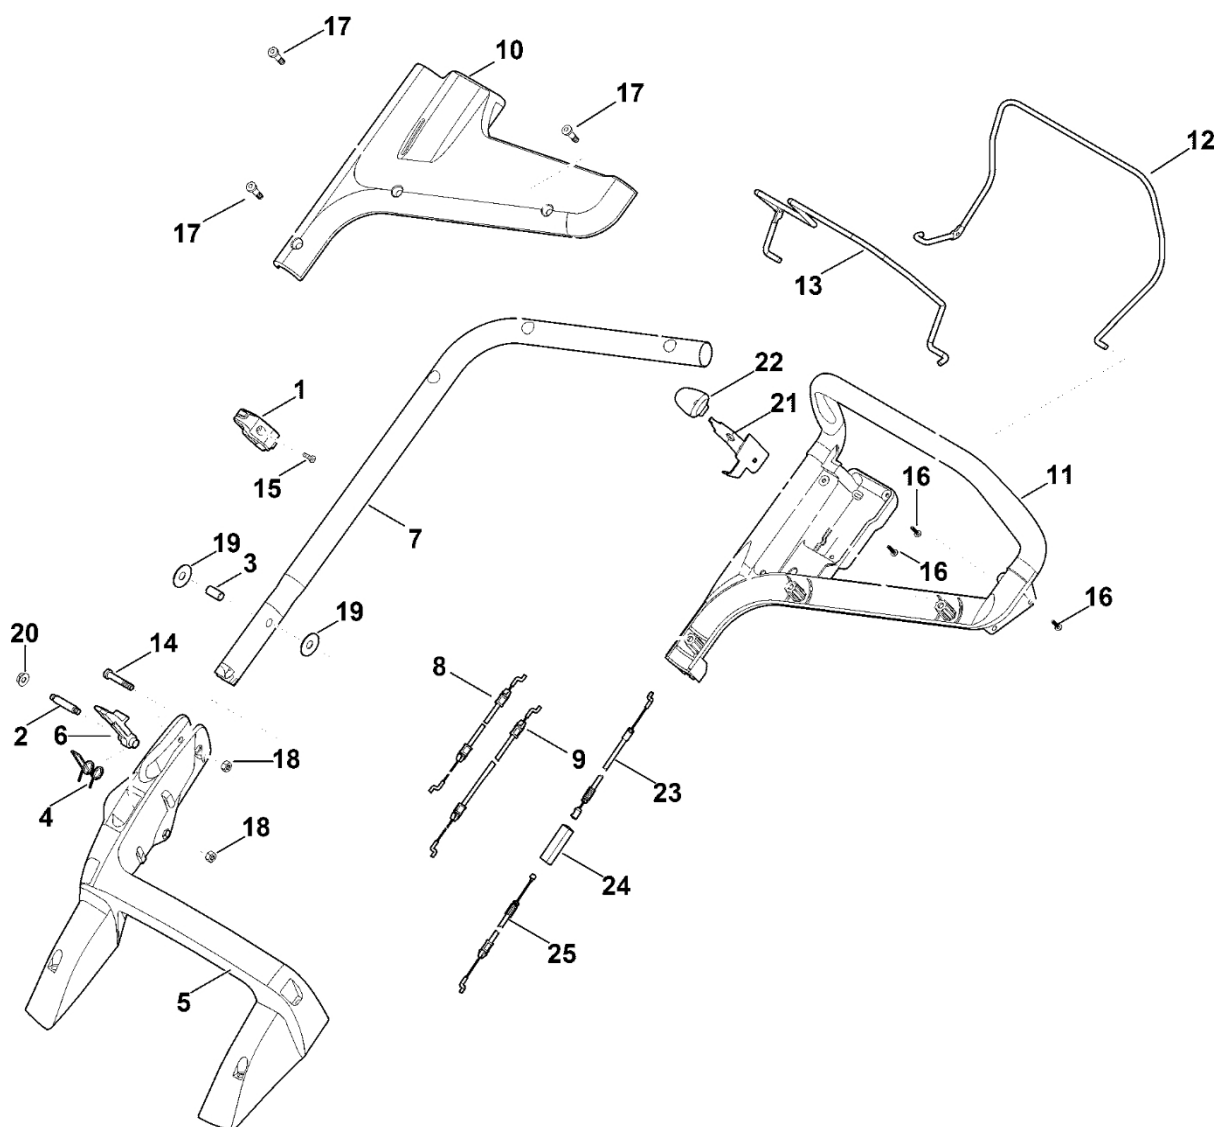

RM 448.0 VC

Seznam dílů
27.01.2023
Francie,
francouzština

Komfortní vybavení Vario pohon

Obsah

A – Řídítka	2
B – Kryt, osa	5
C – Zadní náprava, nastavení výšky	7
D – Motor, radlice	10
E – Sběrná nádoba	12
F - Nástroje	14
G - Speciální nástroj	16
H - Maziva	18

A – Řídítka

A – Řídítka

#	Číslo dílu	Popis	Množství	Obsahuje jeden nebo více článků	Poznámky
1	0000 760 3820	Vodítko kabelu	1	15	
2	6338 703 3700	Šroub	1		
3	6338 703 3800	Pouzdro	1		
4	6338 703 4900	Ohnutá pružina	1		
5	6338 703 6206	Konzola	1		
5	6338 703 6205	Konzole Do sériového čísla: 443039897	1		
6	6338 763 6010	Záchytná páčka	1		
7	6338 780 2800	Spodní část řídítek	1		
8	6358 700 7521	Ovládací kabel	1		Vypnutí motoru
9	6358 700 7540	Ovládací kabel	1		Pohon
10	6358 706 0738	Kryt	1		
11	6358 763 5015	Horní část řídítek	1		
12	6358 764 0200	Ovládací páka	1		
13	6358 764 0220	Ovládací páka	1		
14	9037 319 1901	Válcový šroub M8x40	1		
15	9039 488 0984	Závitový šroub M5x16	1		
16	9104 007 4289	Parkerova šroub IS-P5x20	3		
17	9104 007 9985	Závitový šroub P8x30	3		
18	9214 261 1105	Bezpečnostní matice M8	2		
19	9485 648 2044	Podložka Belleville 34x12,2x1,5	2		
20	9216 261 1100	Matice s přírubou M8	1		
21	6358 700 2900	Nastavovací páka	1		
22	0000 989 8101	Rukojeť	1		
23	6358 700 7528	Ovládací kabel	1		Rychlost
24	6358 764 1300	Prostřední díl	1		