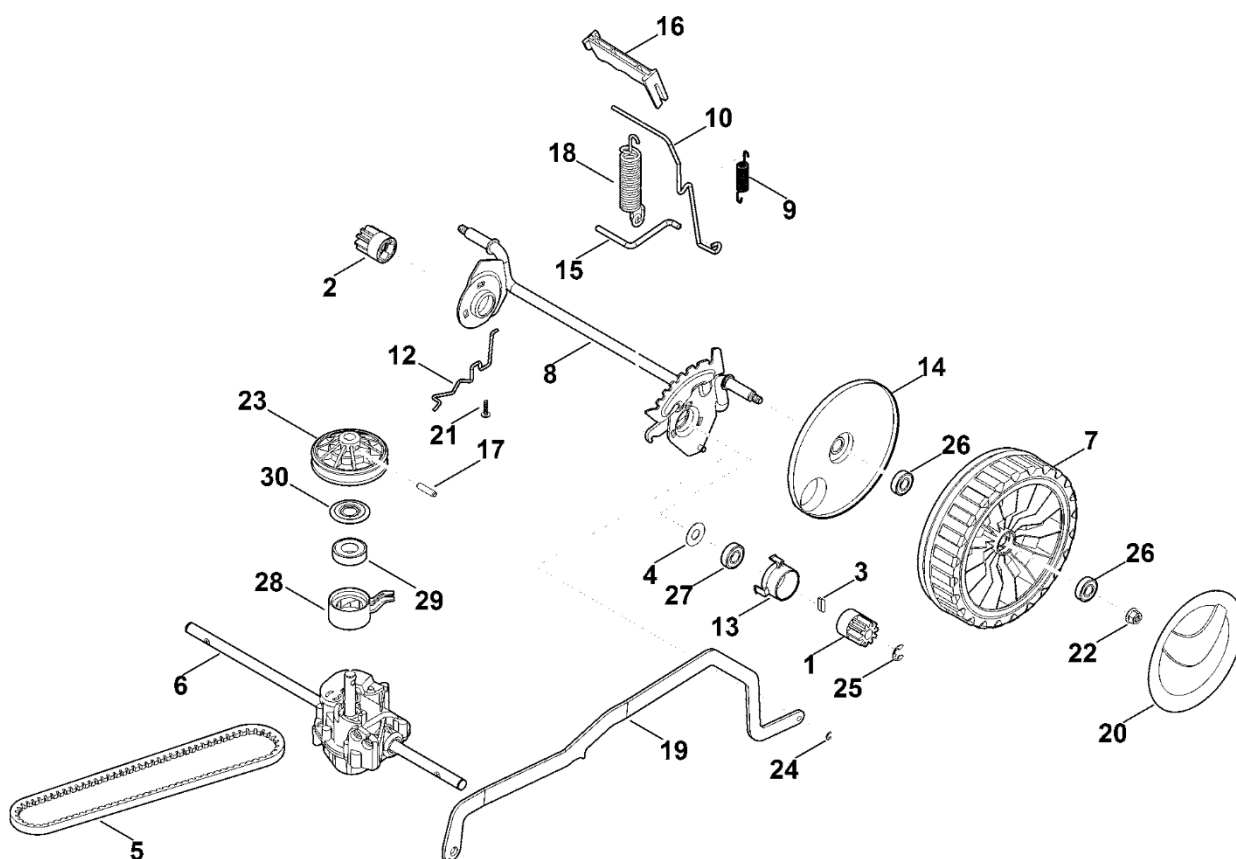

C – Zadní náprava, nastavení výšky

C – Zadní náprava, nastavení výšky

#	Číslo dílu	Popis	Množství	Obsahuje jeden nebo více článků	Poznámky
1	6105 704 7400	Ozubené kolo	1		
2	6105 704 7410	Ozubené kolo	1		
3	0000 704 8300	Klíč volnoběžky	2		
4	6103 704 7910	Ochranný disk	2		
5	6358 704 2100	Klínový řemen	1		
6	6358 640 0100	Redukční ventil kompletní.	1	17,23,28-30	
7	0000 700 0415	Hnací kolo 200	2	14,26	
7	6338 700 0490	Hnací kolo 200	2	14,26	
8	6338 700 2415	Osa	1		
9	6338 703 5100	Napínací pružina	1		
10	6338 703 6700	Páka	1		
12	6338 704 1205	Pravý doraz nápravy	1		
13	6338 704 3200	Pouzdro	2		
14	6338 704 3600	Krytka	2		
15	6338 763 6000	Záchytná páka	1		
16	6338 791 4810	Spouštěcí páka	1		
17	9380 620 2660	Pružný kolík 5x26	1		
18	6358 703 5100	Napínací pružina	1		
19	6358 703 8810	Páka posuvu	1		
20	6375 704 0301	Kryt kola	2		
21	9104 007 4289	Parkerova šroub IS-P5x20	1		
22	9216 261 1100	Matice s přírubou M8	2		
23	6358 700 2500	Kladka s drážkou, kompletní.	1	28-30	
24	9460 624 0400	Zajišťovací kroužek 4	1		
25	9460 624 1000	Zarážkový kroužek 10	2		
26	9503 003 5297	Kuličkové ložisko s drážkou 6001-2TRS	4		