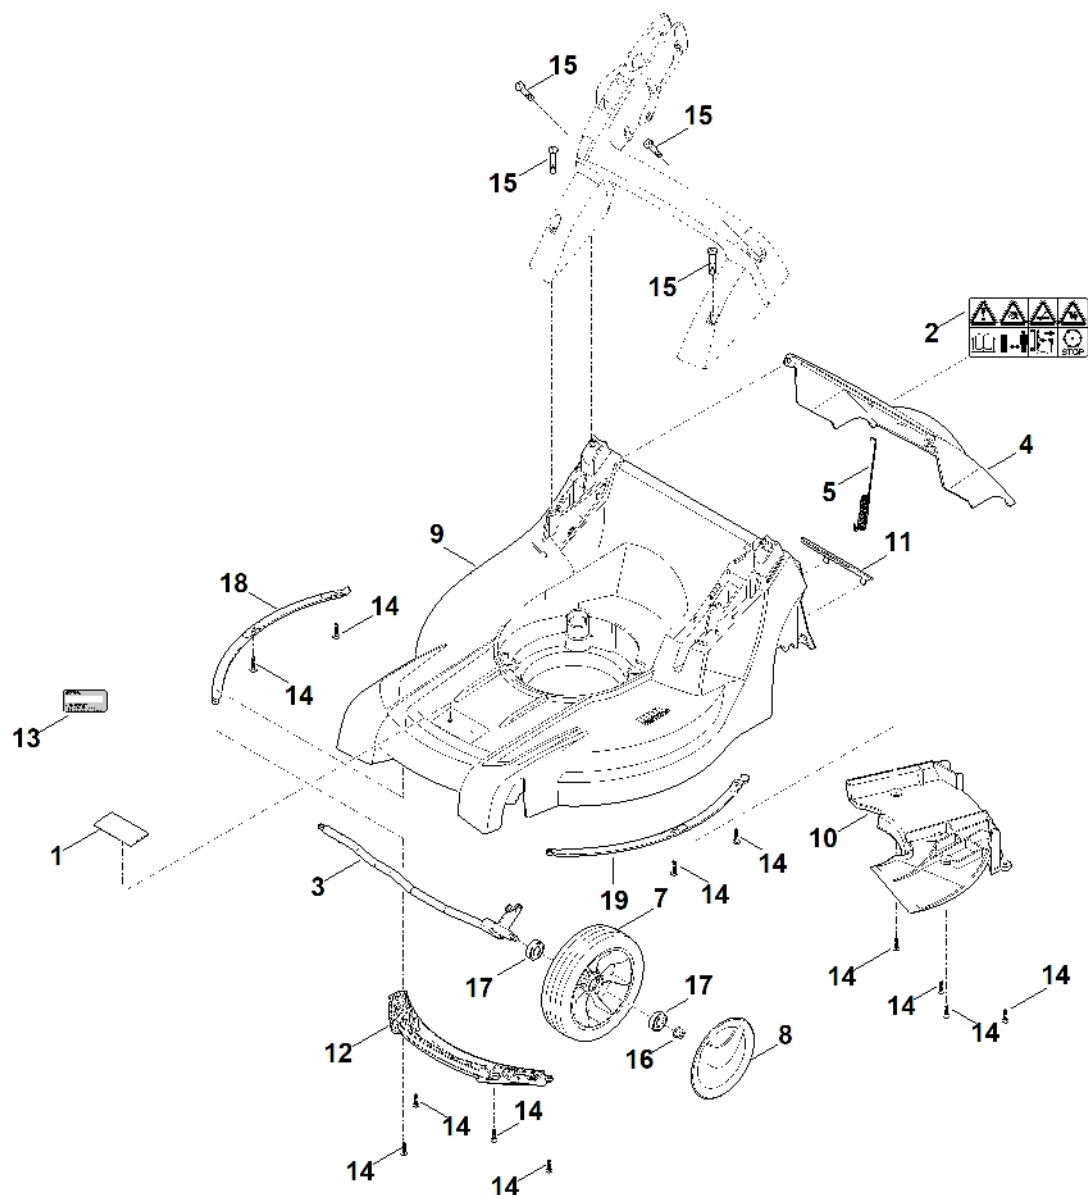

A – Řídítka

A – Řídítka

#	Číslo dílu	Popis	Množství	Obsahuje jeden nebo více článků	Poznámky
1	0000 760 3820	Vodítko kabelu	1	15	
2	6338 703 3700	Šroub	1		
3	6338 703 3800	Pouzdro	1		
4	6338 703 4900	Ohnutá pružina	1		
5	6338 703 6206	Konzola	1		
5	6338 703 6205	Konzole Do sériového čísla: 443039897	1		
6	6338 763 6010	Záchytná páčka	1		
7	6338 780 2800	Spodní část řídítek	1		
8	6358 700 7521	Ovládací kabel	1		Vypnutí motoru
9	6358 700 7540	Ovládací kabel	1		Pohon
10	6358 706 0738	Kryt	1		
11	6358 763 5015	Horní část řídítek	1		
12	6358 764 0200	Ovládací páka	1		
13	6358 764 0220	Ovládací páka	1		
14	9037 319 1901	Válcový šroub M8x40	1		
15	9039 488 0984	Závitový šroub M5x16	1		
16	9104 007 4289	Parkerova šroub IS-P5x20	3		
17	9104 007 9985	Závitový šroub P8x30	3		
18	9214 261 1105	Bezpečnostní matice M8	2		
19	9485 648 2044	Podložka Belleville 34x12,2x1,5	2		
20	9216 261 1100	Matice s přírubou M8	1		
21	6358 700 2900	Nastavovací páka	1		
22	0000 989 8101	Rukojeť	1		
23	6358 700 7528	Ovládací kabel	1		Rychlost
24	6358 764 1300	Prostřední díl	1		

A – Řídítka

#	Číslo dílu	Popis	Množství	Obsahuje jeden nebo více článků	Poznámky
25	6358 700 7526	Ovládací kabel	1		Rychlost

B – Kryt, osa

B – Kryt, osa

#	Číslo dílu	Popis	Množství	Obsahuje jeden nebo více článků	Poznámky
1	0000 967 1001	Štít	1		
2	0000 967 3679	Varování	1		
3	6338 700 2420	Osa	1		
4	6338 700 2701	Klapka cpl.	1	2	
5	6338 703 5111	Napínací pružina	1		
7	6360 700 0400	Kolo kompletní 180	2	17	
8	6340 704 0301	Kryt kola	2		
9	6358 700 8511	Kryt	1	1,10,11	
10	6358 706 0708	Vymáhání	1		
11	6338 706 0730	Vymáhání pohledávek	1		
12	6358 706 0720	Držák nápravy kola	1		
13	0000 967 3454	Štítek s číslem stroje	1		
13	6358 967 1820	Typový štítek RM 448.0 VC	1		
14	9104 007 4289	Parkerova šroub IS-P5x20	12		
15	9104 007 9990	Válcový šroub IS-P8x40	4		
16	9216 261 1100	Matice s přírubou M8	2		
17	9503 003 5297	Kuličkové ložisko s drážkou 6001-2TRS	4		
18	6358 703 6305	Rovná tyč	1		
19	6358 703 6300	Levá tyč	1		