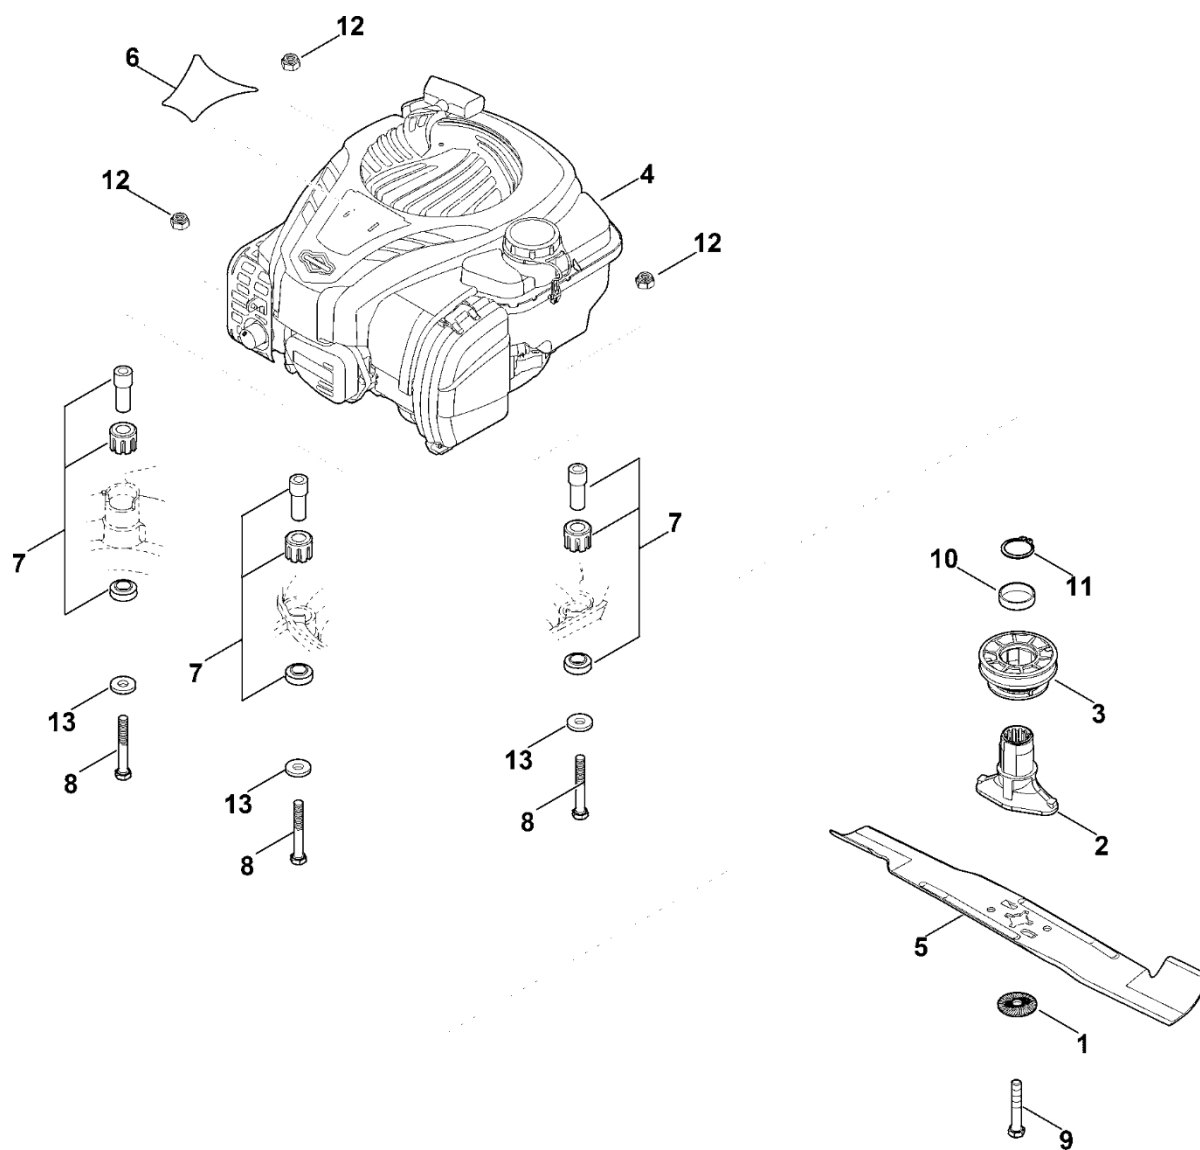

D - Motor, čepel

D - Motor, čepel

#	Číslo dílu	Popis	Množství	Obsahuje jeden nebo více položek	Poznámky
1	0000 702 6600	Podložka	1		
2	0000 702 5005	Držák čepele	1		
3	6360 700 2501	Kladka s drážkou	1		
4	6358 011 1833	B&S, čtyřtakový motor 093J02-0079-H5	1		Přečtěte si údaje o motoru, náhradní díly najdete v sekci „Motory“
4	6358 011 1831	B&S, čtyřtakový motor 093J02-0079-H1 Do sériového čísla: 439590202	1		Přečtěte si údaje o motoru, informace o náhradních dílech najdete v sekci „Motory“
5	6358 702 0100	Nůž	1		
6	6358 967 1515	Identifikační značka RM 448 VC	1		
7	6375 007 1007	Tlumič sání vzduchu	1		
8	9007 319 2010	Šestihranná šroub M8x80	3		
9	9008 319 9028	Šestihranný šroub 3/8"x21/4"	1		Lepidlo (LOCTITE 243)
10	6358 702 1700	Rozpěrný kroužek	1		
11	9455 621 3320	Pojistný kroužek 30x1,5	1		
12	9214 320 1105	Bezpečnostní matice M8	3		
13	9307 021 0180	Podložka 8,4	3