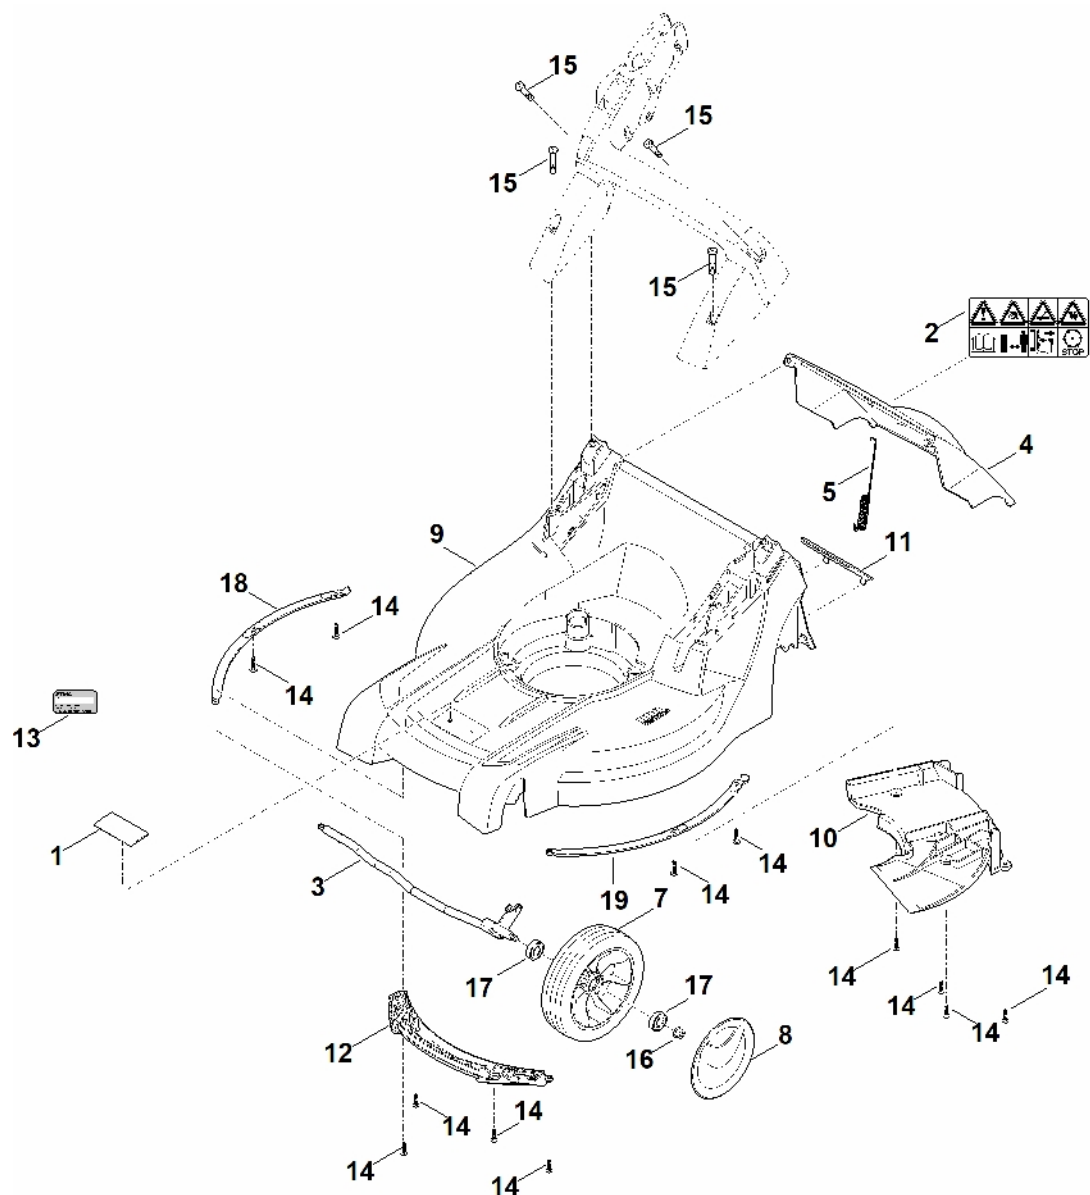

RM 448.0 TC

Seznam dílů
27.01.2023
Francie,
francouzština

Komfortní výbava 1stupňový pohon

Obsah

A – Řídítka.....	2
B – Kryt, osa.....	4
C – Zadní náprava, nastavení výšky	6
D – Motor, radlice	9
E – Sběrná nádoba.....	11
F - Nástroje	13
G - Speciální nástroj.....	15
H – Maziva	17

A – Řídítka

#	Číslo dílu	Popis	Množství	Obsahuje jeden nebo více článků	Poznámky
1	0000 760 3820	Vodítko kabelu	1	15	
2	6338 703 3700	Šroub	1		
3	6338 703 3800	Pouzdro	1		
4	6338 703 4900	Ohnutá pružina	1		
5	6338 703 6206	Konzola	1		
5	6338 703 6205	Konzole Do sériového čísla: 443039897	1		
6	6338 763 6010	Záchytná páčka	1		
7	6338 780 2800	Spodní část řídítek	1		
8	6358 700 7521	Ovládací kabel	1		Vypnutí motoru
9	6358 700 7531	Ovládací kabel	1		Pohon
10	6358 706 0737	Kryt	1		
11	6358 763 5015	Horní část řídítek	1		
12	6358 764 0200	Ovládací páka	1		
13	6358 764 0220	Ovládací páka	1		
14	9037 319 1901	Válcový šroub M8x40	1		
15	9039 488 0984	Závitový šroub M5x16	1		
16	9104 007 4289	Parkerova šroub IS-P5x20	3		
17	9104 007 9985	Závitový šroub P8x30	3		
18	9214 261 1105	Bezpečnostní matice M8	2		
19	9485 648 2044	Podložka Belleville 34x12,2x1,5	2		
20	9216 261 1100	Matice s přírubou M8	1		

B – Kryt, osa

B – Kryt, osa

#	Číslo dílu	Popis	Množství	Obsahuje jeden nebo více článků	Poznámky
1	0000 967 1001	Štít	1		
2	0000 967 3679	Varování	1		
3	6338 700 2420	Osa	1		
4	6338 700 2701	Klapka cpl.	1	2	
5	6338 703 5111	Napínací pružina	1		
7	6360 700 0400	Kolo kompletní 180	2	17	
8	6340 704 0301	Kryt kola	2		
9	6358 700 8590	Kryt	1	1,10,11	
10	6358 706 0705	Vymáhání	1		
11	6338 706 0730	Vymáhání pohledávek	1		
12	6358 706 0720	Držák nápravy kola	1		
13	0000 967 3454	Štítek s číslem stroje	1		
13	6358 967 1810	Typový štítek RM 448.0 TC	1		
14	9104 007 4289	Parkerova šroub IS-P5x20	12		
15	9104 007 9990	Válcový šroub IS-P8x40	4		
16	9216 261 1100	Matice s přírubou M8	2		
17	9503 003 5297	Kuličkové ložisko 6001-2TRS	4		
18	6358 703 6305	Rovná tyč	1		
19	6358 703 6300	Levá tyč	1		