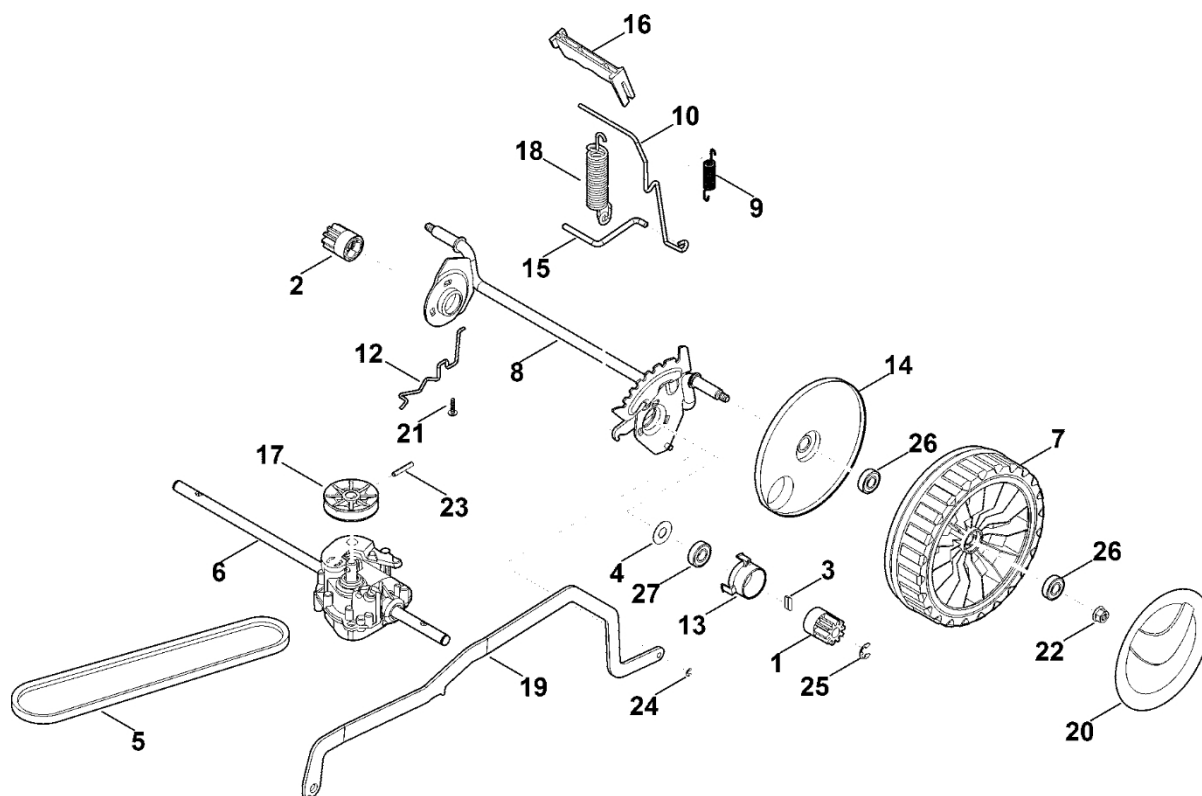

C – Zadní náprava, nastavení výšky

C – Zadní náprava, nastavení výšky

#	Číslo dílu	Popis	Množství	Obsahuje jeden nebo více článků	Poznámky
1	6105 704 7400	Pastorek	1		
2	6105 704 7410	Pastorek	1		
3	0000 704 8300	Klíč volnoběžky	2		
4	6103 704 7910	Ochranný disk	2		
5	6336 704 2100	Klínový řemen	1		
6	6338 640 0100	Reduktor cpl.	1	17,23	
7	0000 700 0415	Hnací kolo 200	2	14,26	
7	6338 700 0490	Hnací kolo 200	2	14,26	
8	6338 700 2415	Osa	1		
9	6338 703 5100	Napínací pružina	1		
10	6338 703 6700	Páka	1		
12	6338 704 1205	Pravý doraz nápravy	1		
13	6338 704 3200	Pouzdro	2		
14	6338 704 3600	Vymáhání pohledávek	2		
15	6338 763 6000	Záchytná páka	1		
16	6338 791 4810	Spouštěcí páka	1		
17	6350 704 1000	Kladka s drážkou	1		
18	6358 703 5100	Napínací pružina	1		
19	6358 703 8810	Páka posuvu	1		
20	6375 704 0301	Kryt kola	2		
21	9104 007 4289	Parkerova šroub IS-P5x20	1		
22	9216 261 1100	Matice s přírubou M8	2		
23	9380 620 2660	Pružný kolík 5x26	1		
24	9460 624 0400	Zajišťovací kroužek 4	1		
25	9460 624 1000	Zarážkový kroužek 10	2		
26	9503 003 5297	Kuličkové ložisko s drážkou 6001-2TRS	4