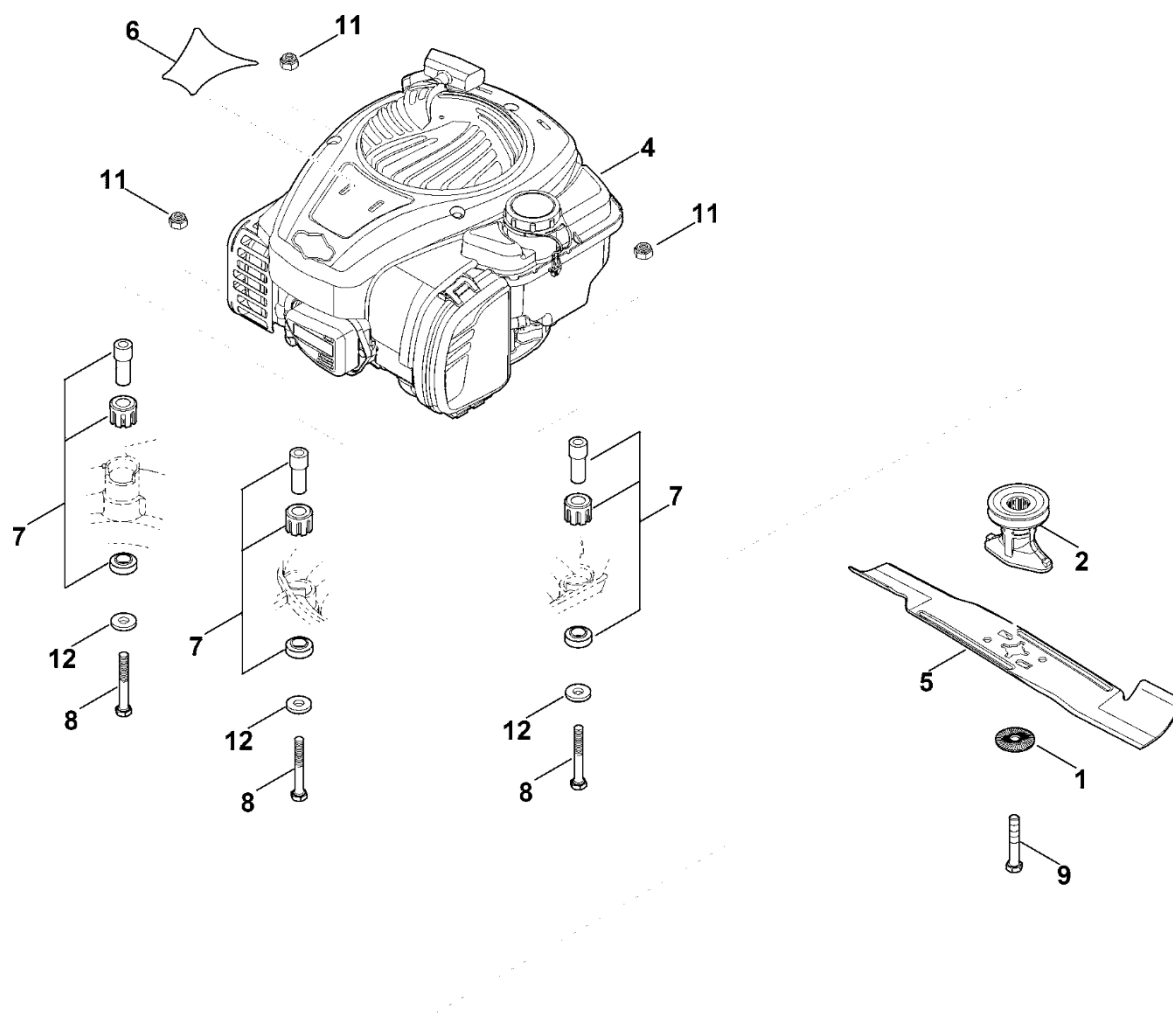

D - Motor, čepel

D - Motor, čepel

#	Číslo dílu	Popis	Množství	Obsahuje jeden nebo více článků	Poznámky
1	0000 702 6600	Podložka	1		
2	0000 702 5000	Držák čepele	1		
4	6358 011 1823	B&S, čtyřtaktní motor 09P702-0240-H5	1		Přečtěte si údaje o motoru, náhradní díly najdete v sekci „Motory“
4	6358 011 1821	B&S, čtyřtaktní motor 09P702-0201-H1 Do sériového čísla: 439558149	1		Přečtěte si údaje o motoru, náhradní díly najdete v sekci „Motory“
5	6358 702 0100	Nůž	1		
6	6358 967 1505	Matricová značka RM 448 TC	1		
7	6375 007 1007	Tlumič sání vzduchu	1		
8	9007 319 2010	Šestihranná šroub M8x80	3		
9	9008 319 9028	Šestihranný šroub 3/8"x21/4"	1		Lepidlo (LOCTITE 243)
11	9214 320 1105	Bezpečnostní matice M8	3		
12	9307 021 0180	Podložka 8,4	3