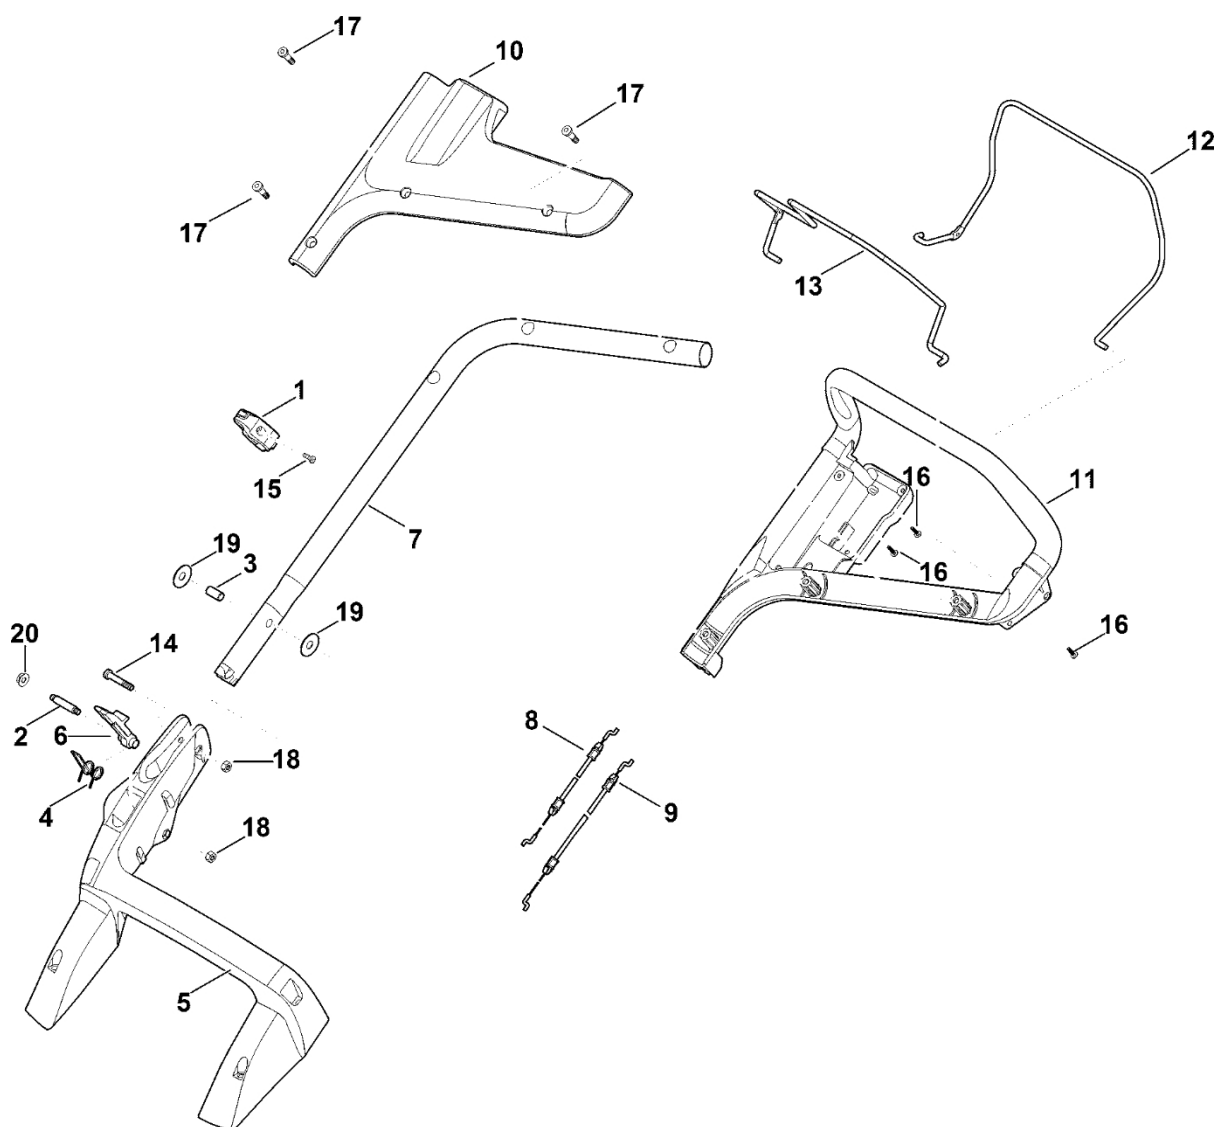

RM 448.0 TC

Seznam dílů
27.01.2023
Francie,
francouzština

Komfortní výbava 1stupňový pohon

Obsah

A – Řídítka.....	2
B – Kryt, osa.....	4
C – Zadní náprava, nastavení výšky	6
D – Motor, radlice	9
E – Sběrná nádoba.....	11
F - Nástroje	13
G - Speciální nástroj.....	15
H – Maziva	17

A – Řídítka

#	Číslo dílu	Popis	Množství	Obsahuje jeden nebo více článků	Poznámky
1	0000 760 3820	Vodítko kabelu	1	15	
2	6338 703 3700	Šroub	1		
3	6338 703 3800	Pouzdro	1		
4	6338 703 4900	Ohnutá pružina	1		
5	6338 703 6206	Konzola	1		
5	6338 703 6205	Konzole Do sériového čísla: 443039897	1		
6	6338 763 6010	Záchytná páčka	1		
7	6338 780 2800	Spodní část řídítek	1		
8	6358 700 7521	Ovládací kabel	1		Vypnutí motoru
9	6358 700 7531	Ovládací kabel	1		Pohon
10	6358 706 0737	Kryt	1		
11	6358 763 5015	Horní část řídítek	1		
12	6358 764 0200	Ovládací páka	1		
13	6358 764 0220	Ovládací páka	1		
14	9037 319 1901	Válcový šroub M8x40	1		
15	9039 488 0984	Závitový šroub M5x16	1		
16	9104 007 4289	Parkerova šroub IS-P5x20	3		
17	9104 007 9985	Závitový šroub P8x30	3		
18	9214 261 1105	Bezpečnostní matice M8	2		
19	9485 648 2044	Podložka Belleville 34x12,2x1,5	2		
20	9216 261 1100	Matice s přírubou M8	1		

B – Kryt, osa

B – Kryt, osa

#	Číslo dílu	Popis	Množství	Obsahuje jeden nebo více článků	Poznámky
1	0000 967 1001	Štít	1		
2	0000 967 3679	Varování	1		
3	6338 700 2420	Osa	1		
4	6338 700 2701	Klapka cpl.	1	2	
5	6338 703 5111	Napínací pružina	1		
7	6360 700 0400	Kolo kompletní 180	2	17	
8	6340 704 0301	Kryt kola	2		
9	6358 700 8590	Kryt	1	1,10,11	
10	6358 706 0705	Vymáhání	1		
11	6338 706 0730	Vymáhání pohledávek	1		
12	6358 706 0720	Držák nápravy kola	1		
13	0000 967 3454	Štítek s číslem stroje	1		
13	6358 967 1810	Typový štítek RM 448.0 TC	1		
14	9104 007 4289	Parkerova šroub IS-P5x20	12		
15	9104 007 9990	Válcový šroub IS-P8x40	4		
16	9216 261 1100	Matice s přírubou M8	2		
17	9503 003 5297	Kuličkové ložisko 6001-2TRS	4		
18	6358 703 6305	Rovná tyč	1		
19	6358 703 6300	Levá tyč	1		