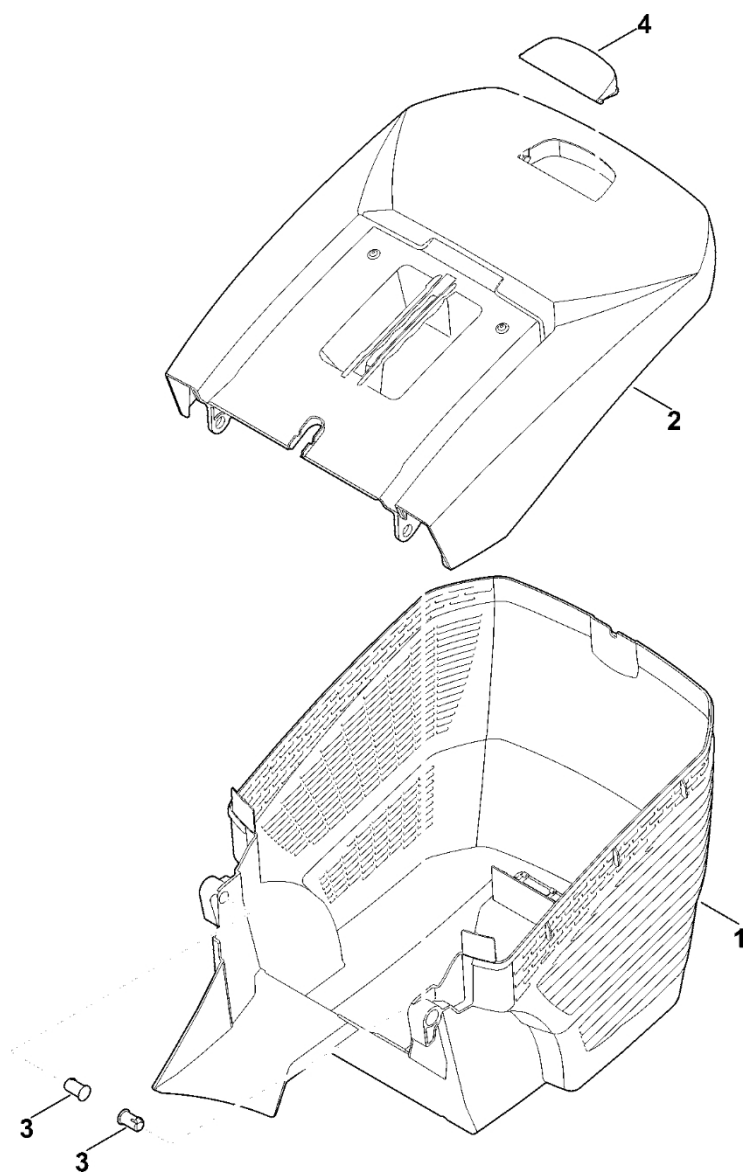

E - Sběrná nádoba

E - Sběrná nádoba

#	Číslo dílu	Popis	Množství	Obsahuje jeden nebo více článků	Poznámky
1	6338 703 9601	Spodní část sběrné nádoby	1		
1	6338 703 9604	Spodní část sběrné nádoby Do sériového čísla: 442231562	1		
2	6338 760 2110	Horní část sběrné nádoby	1	4	
3	6375 703 9010	Šroub	2		
4	6375 708 8000	Klapka	1